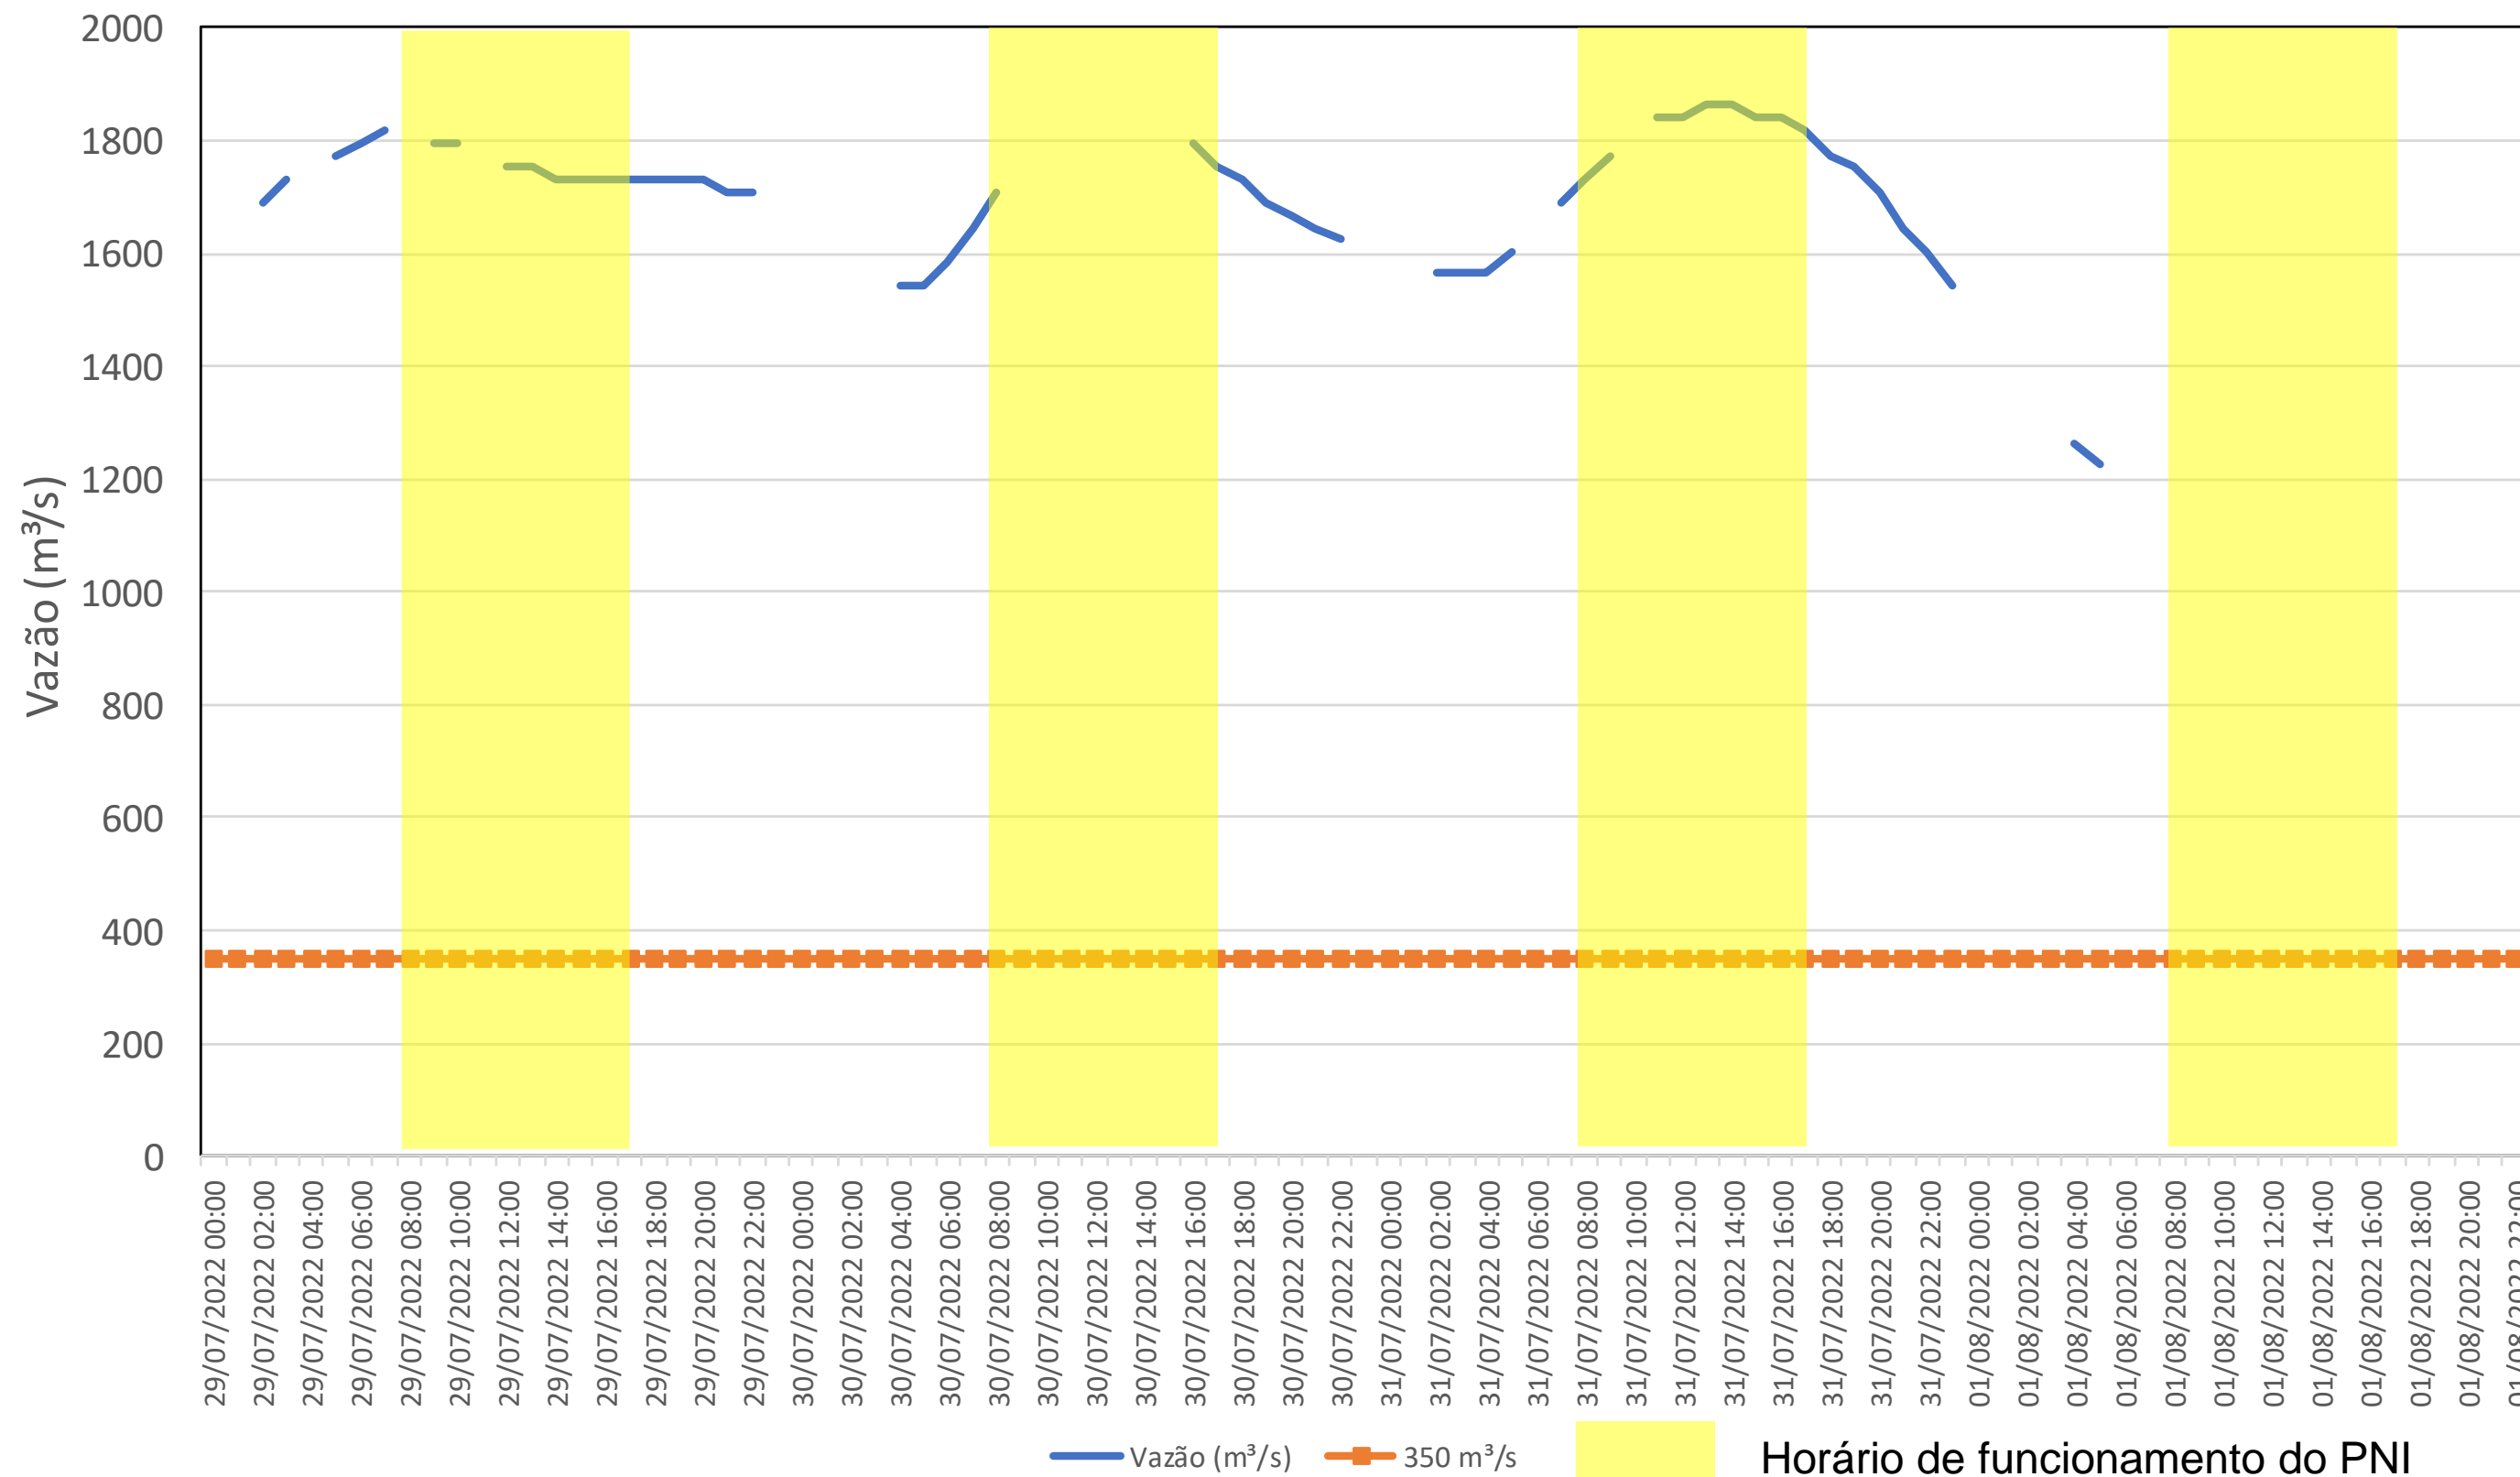

SALA DE SITUAÇÃO

Acompanhamento Bacia do rio Iguaçu

01/08/2022

* Os dados utilizados para o boletim são brutos e estão sujeitos a consistência.

SALA DE SITUAÇÃO

Estação Fluviométrica UHE Itaipu Hotel Cataratas

SALA DE SITUAÇÃO

Acompanhamento Bacia do rio Uruguai

01/08/2022

* Os dados utilizados para o boletim são brutos e estão sujeitos a consistência.