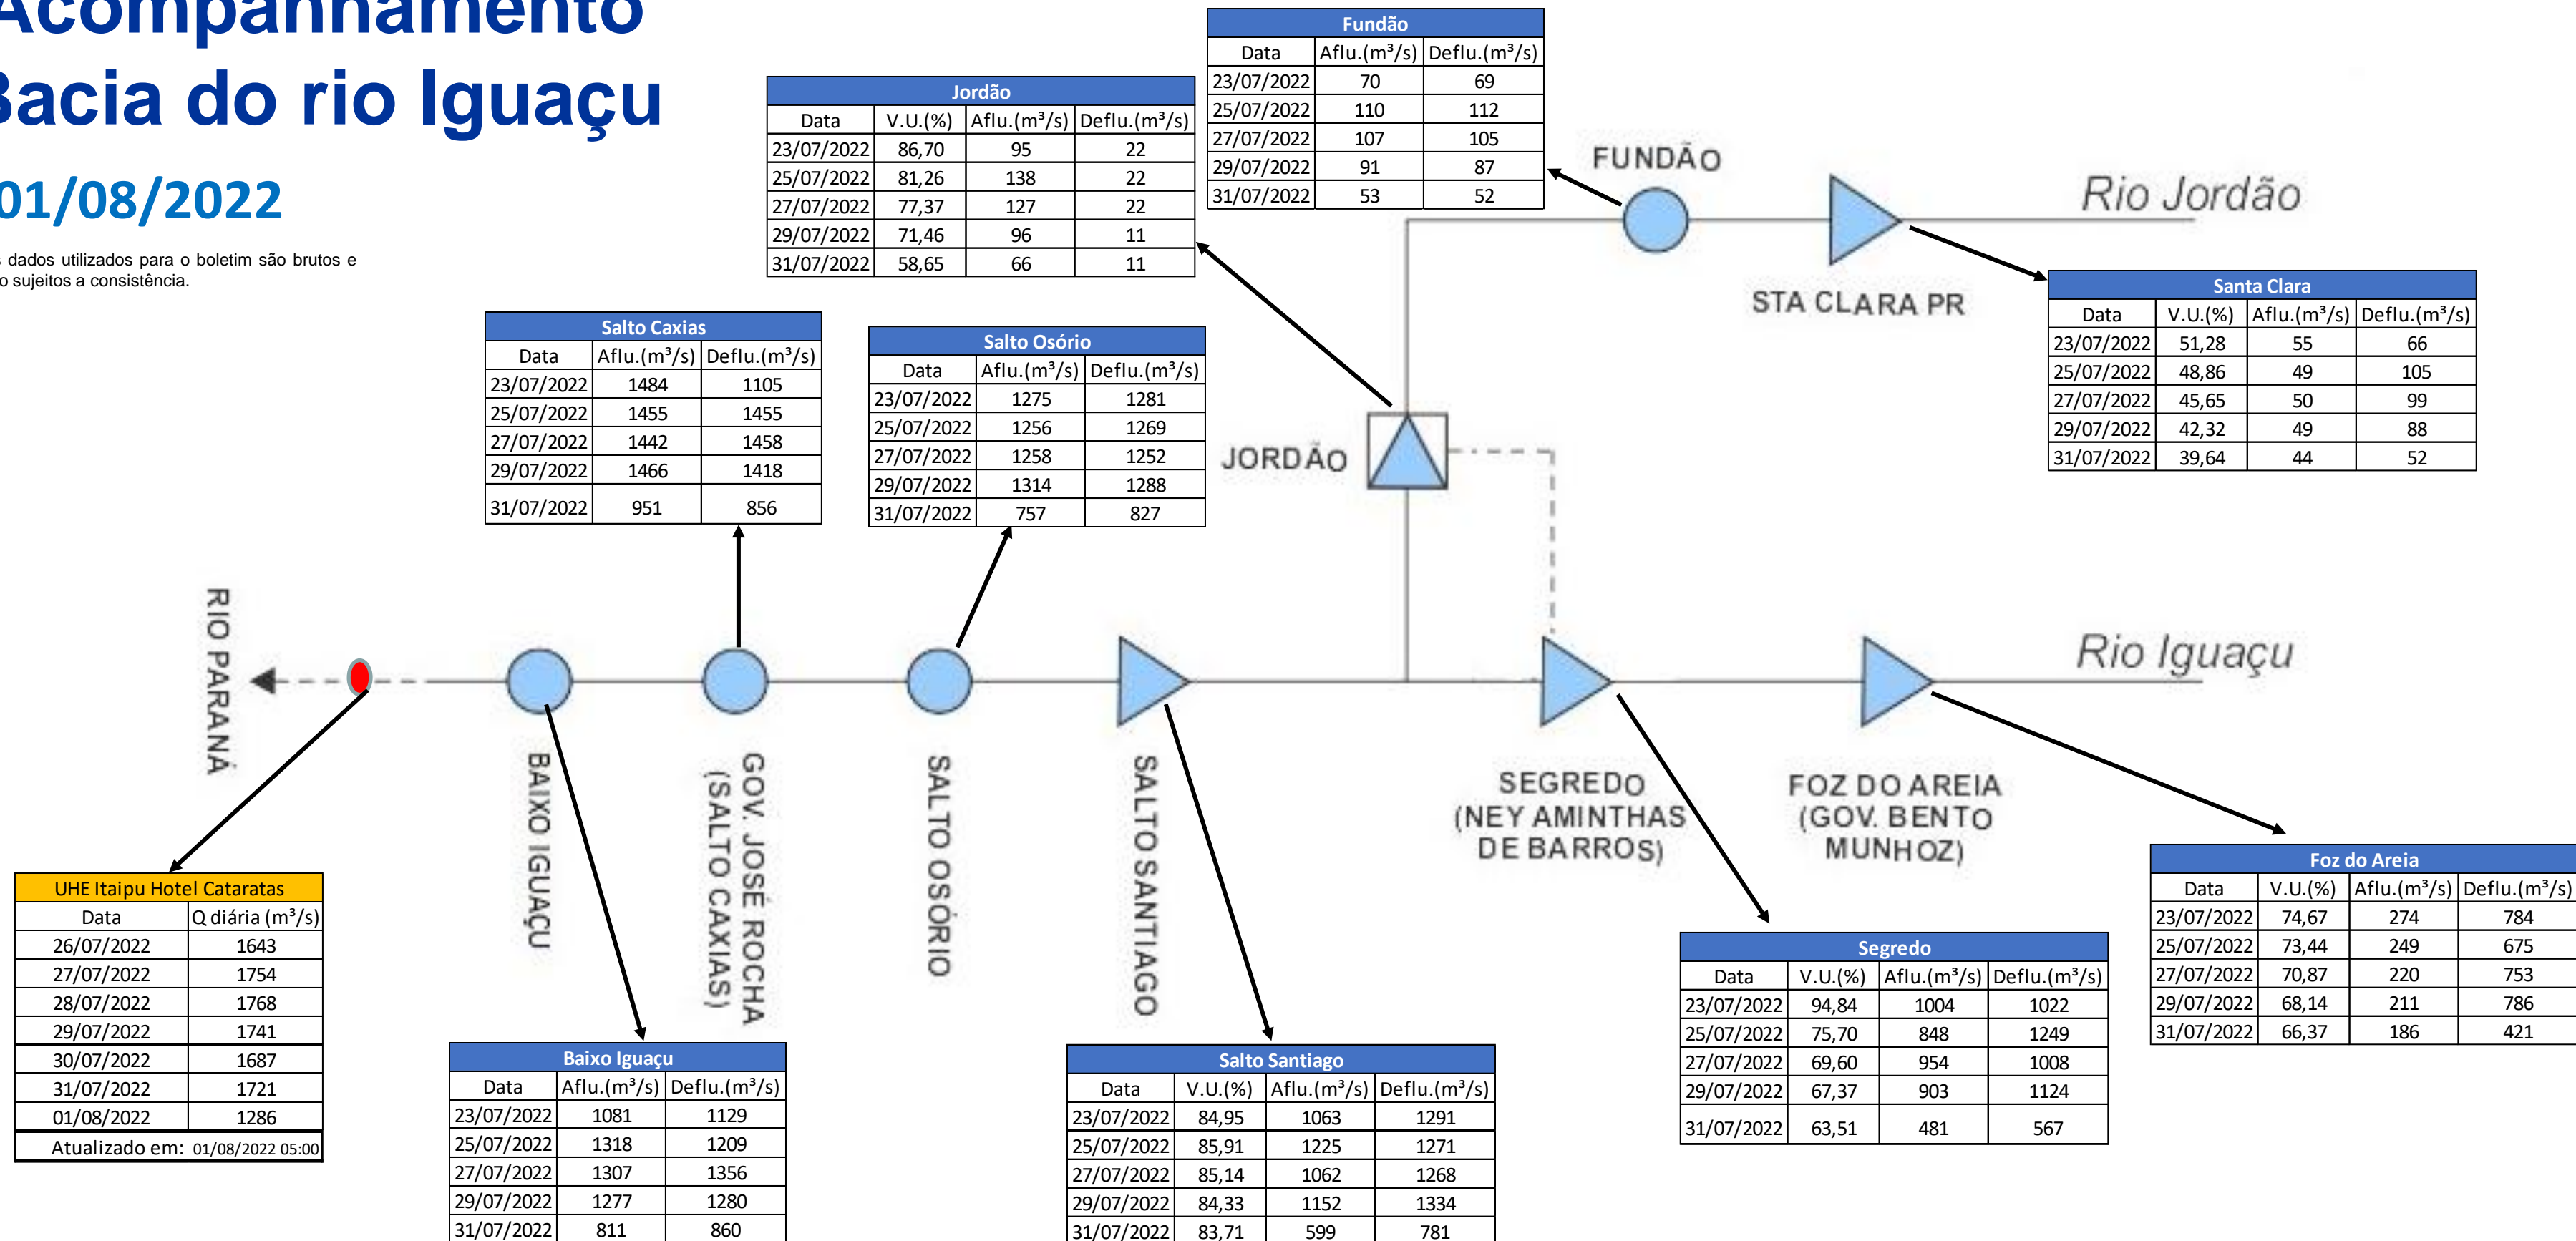

SALA DE SITUAÇÃO

Acompanhamento Bacia do rio Iguaçu

01/08/2022

* Os dados utilizados para o boletim são brutos e estão sujeitos a consistência.

SALA DE SITUAÇÃO

Estação Fluviométrica UHE Itaipu Hotel Cataratas

SALA DE SITUAÇÃO

Acompanhamento Bacia do rio Uruguai

01/08/2022

* Os dados utilizados para o boletim são brutos e estão sujeitos a consistência.