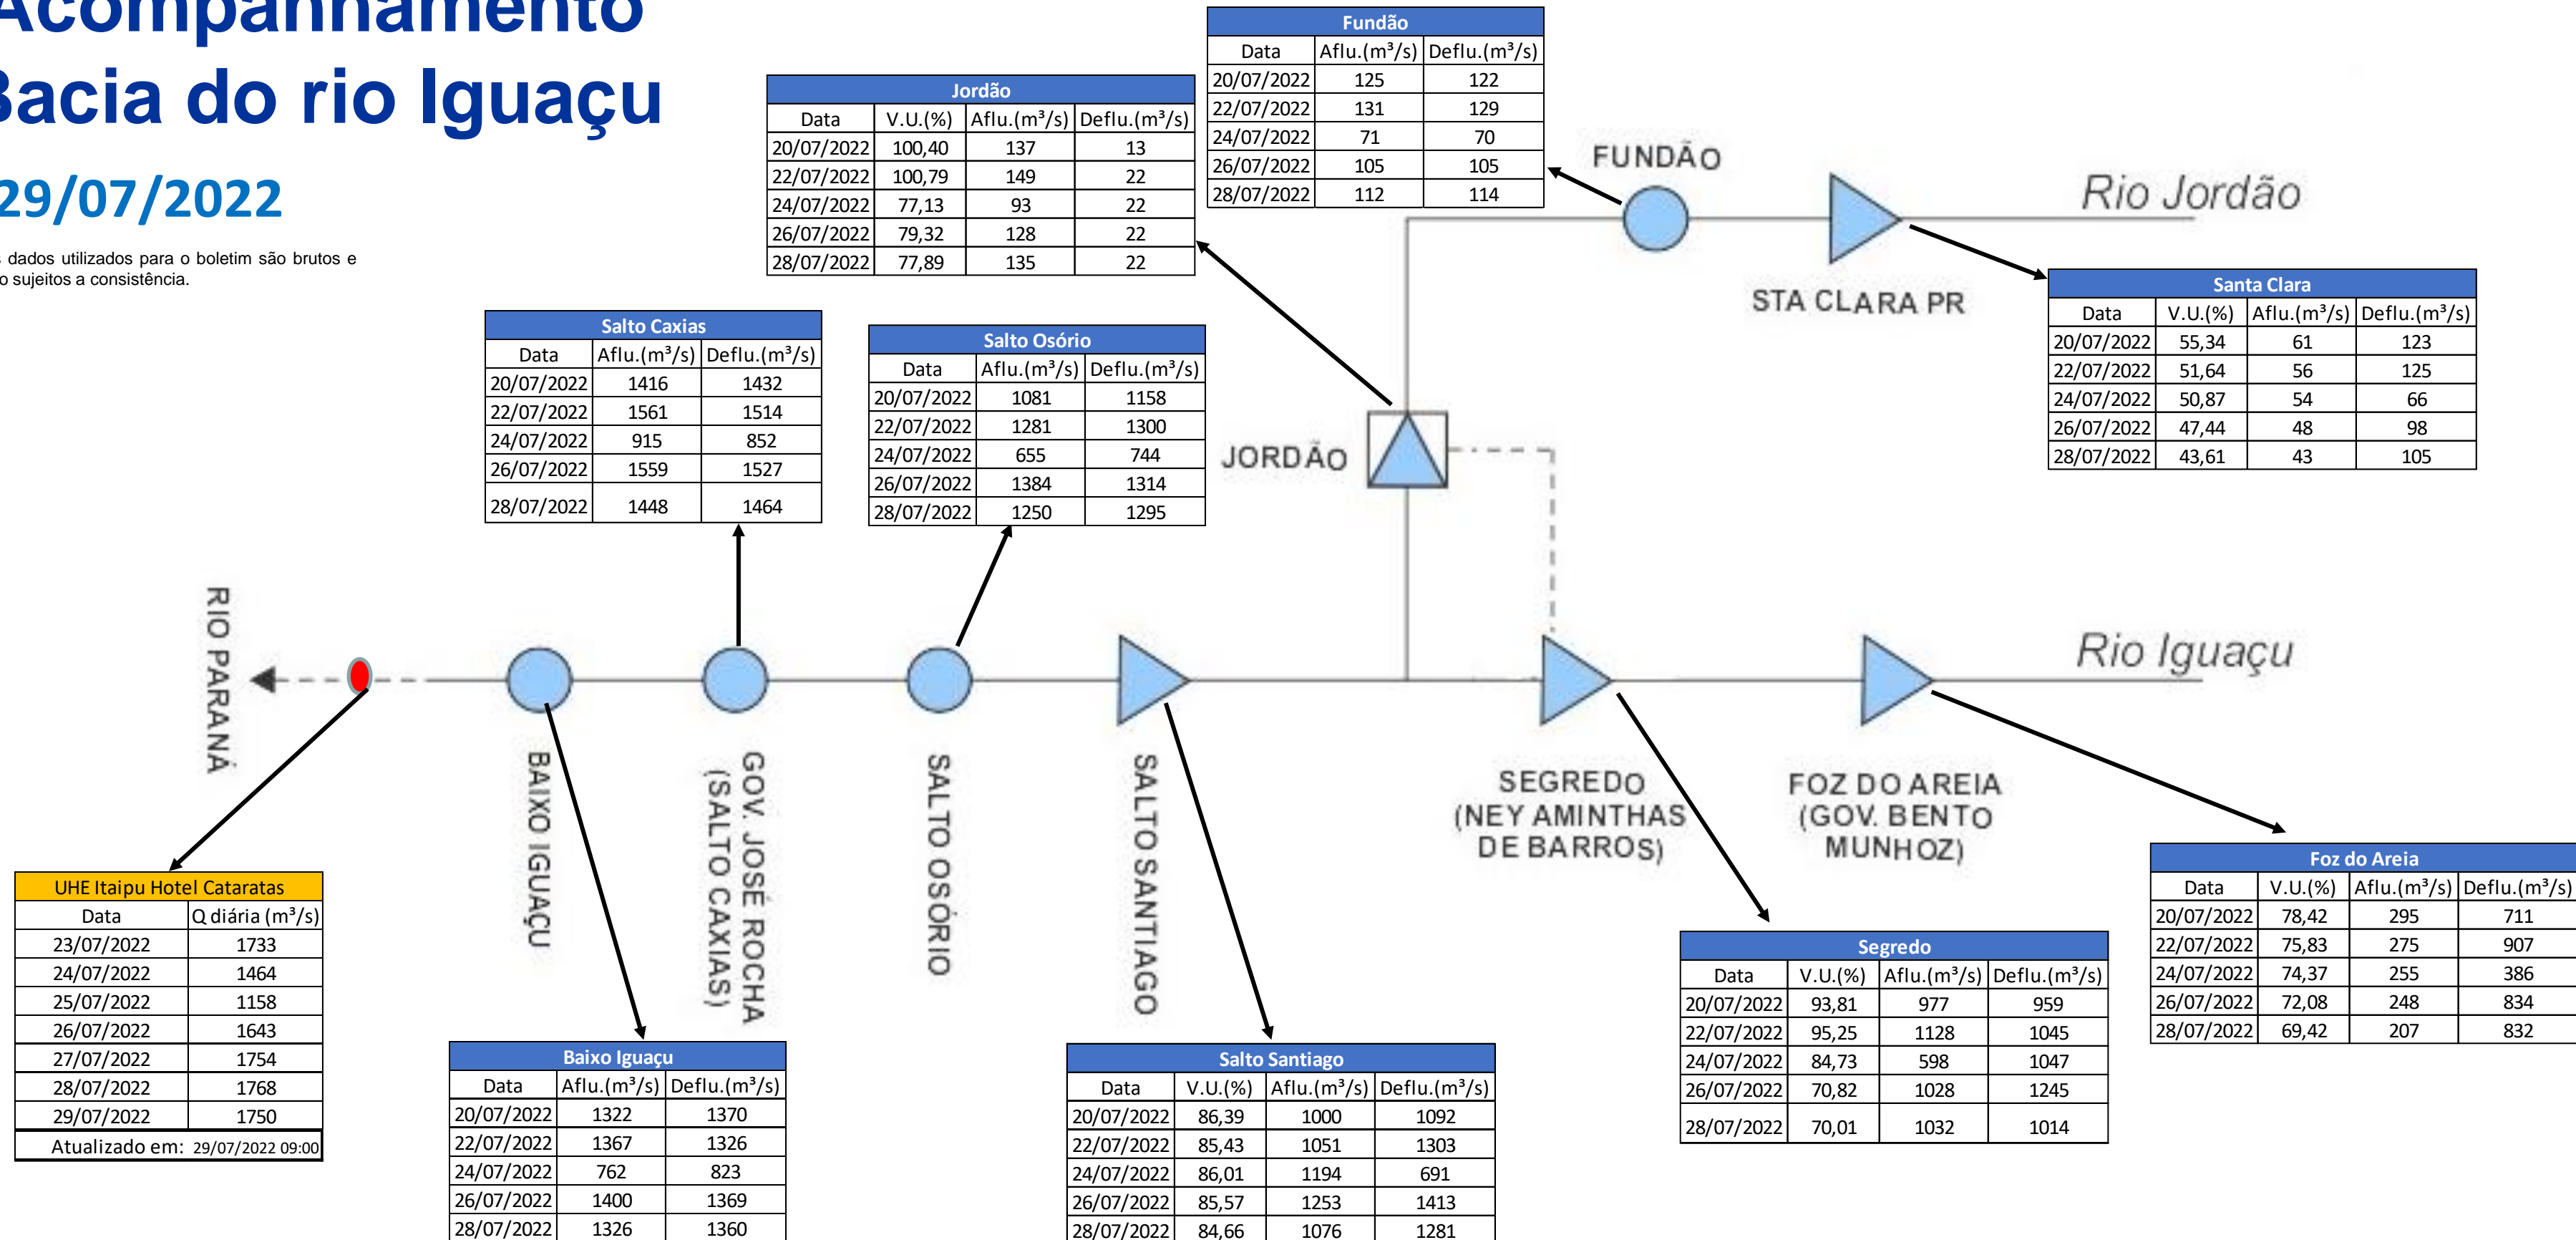

SALA DE SITUAÇÃO

Acompanhamento Bacia do rio Iguaçu

29/07/2022

* Os dados utilizados para o boletim são brutos e estão sujeitos a consistência.

SALA DE SITUAÇÃO

Estação Fluviométrica UHE Itaipu Hotel Cataratas

SALA DE SITUAÇÃO

Acompanhamento Bacia do rio Uruguai 29/07/2022

* Os dados utilizados para o boletim são brutos e estão sujeitos a consistência.