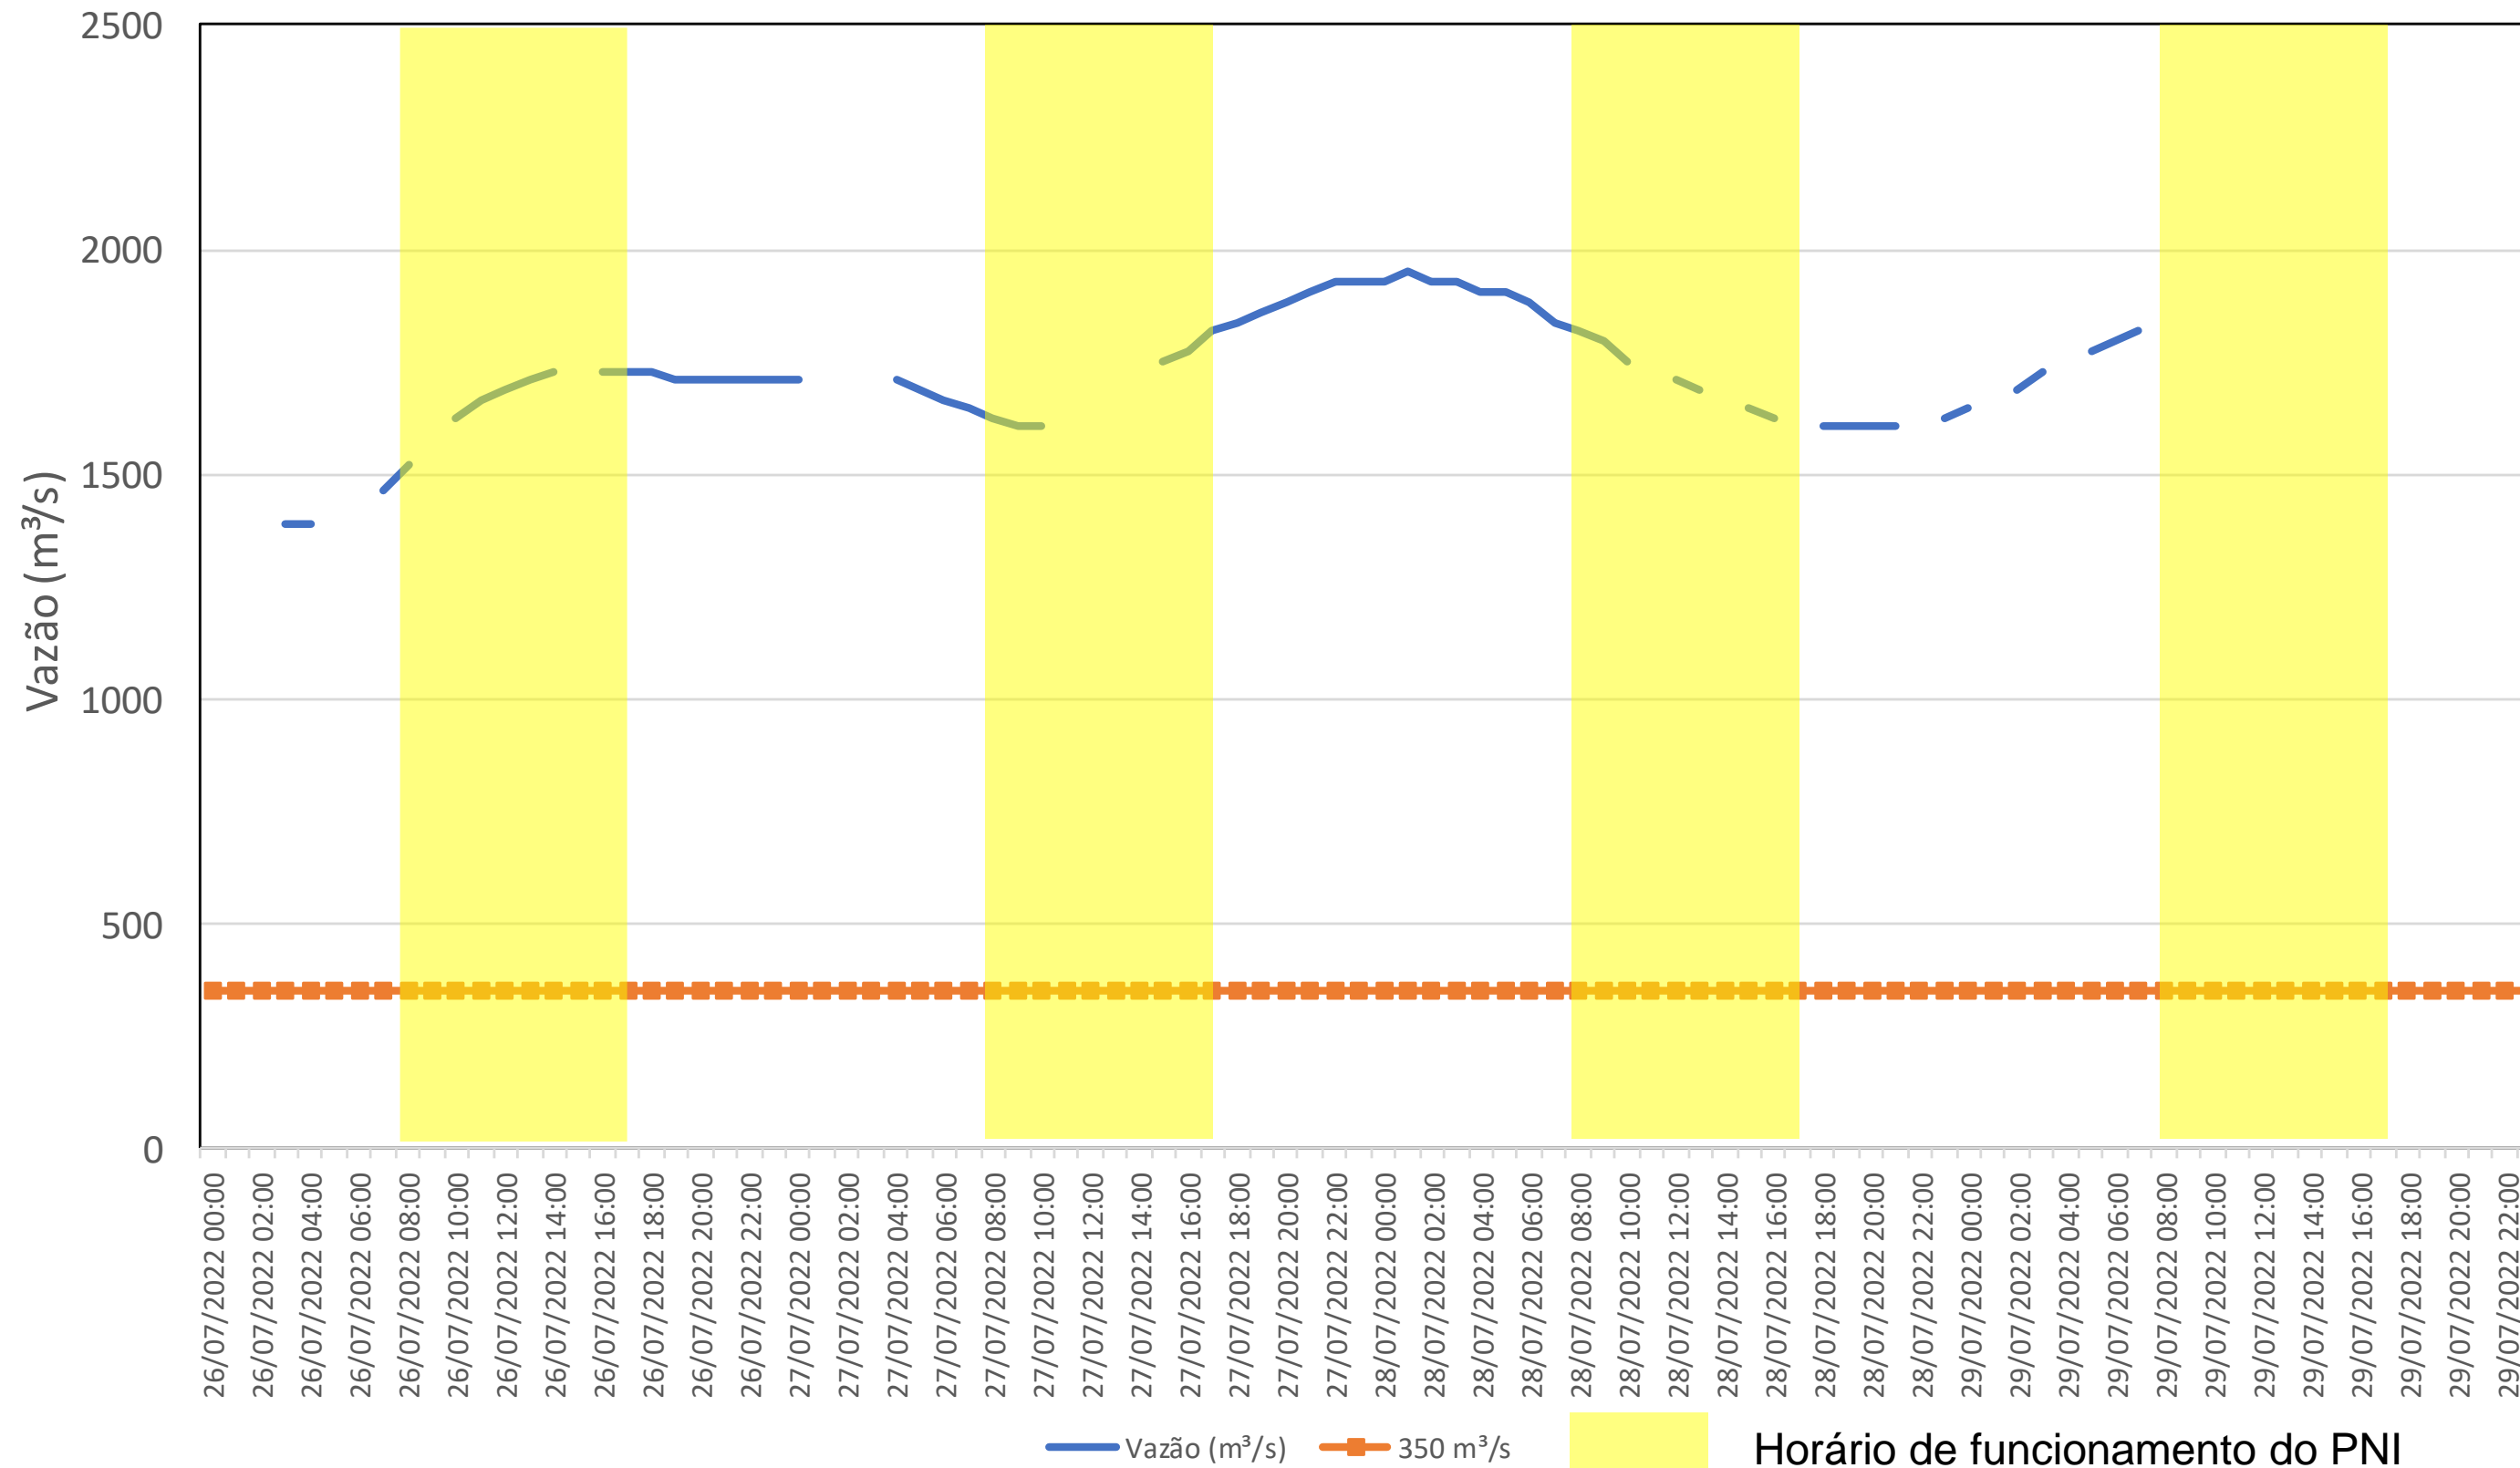

SALA DE SITUAÇÃO

Acompanhamento Bacia do rio Iguaçu

29/07/2022

* Os dados utilizados para o boletim são brutos e estão sujeitos a consistência.

SALA DE SITUAÇÃO

Estação Fluviométrica UHE Itaipu Hotel Cataratas

SALA DE SITUAÇÃO

Acompanhamento Bacia do rio Uruguai 29/07/2022

* Os dados utilizados para o boletim são brutos e estão sujeitos a consistência.