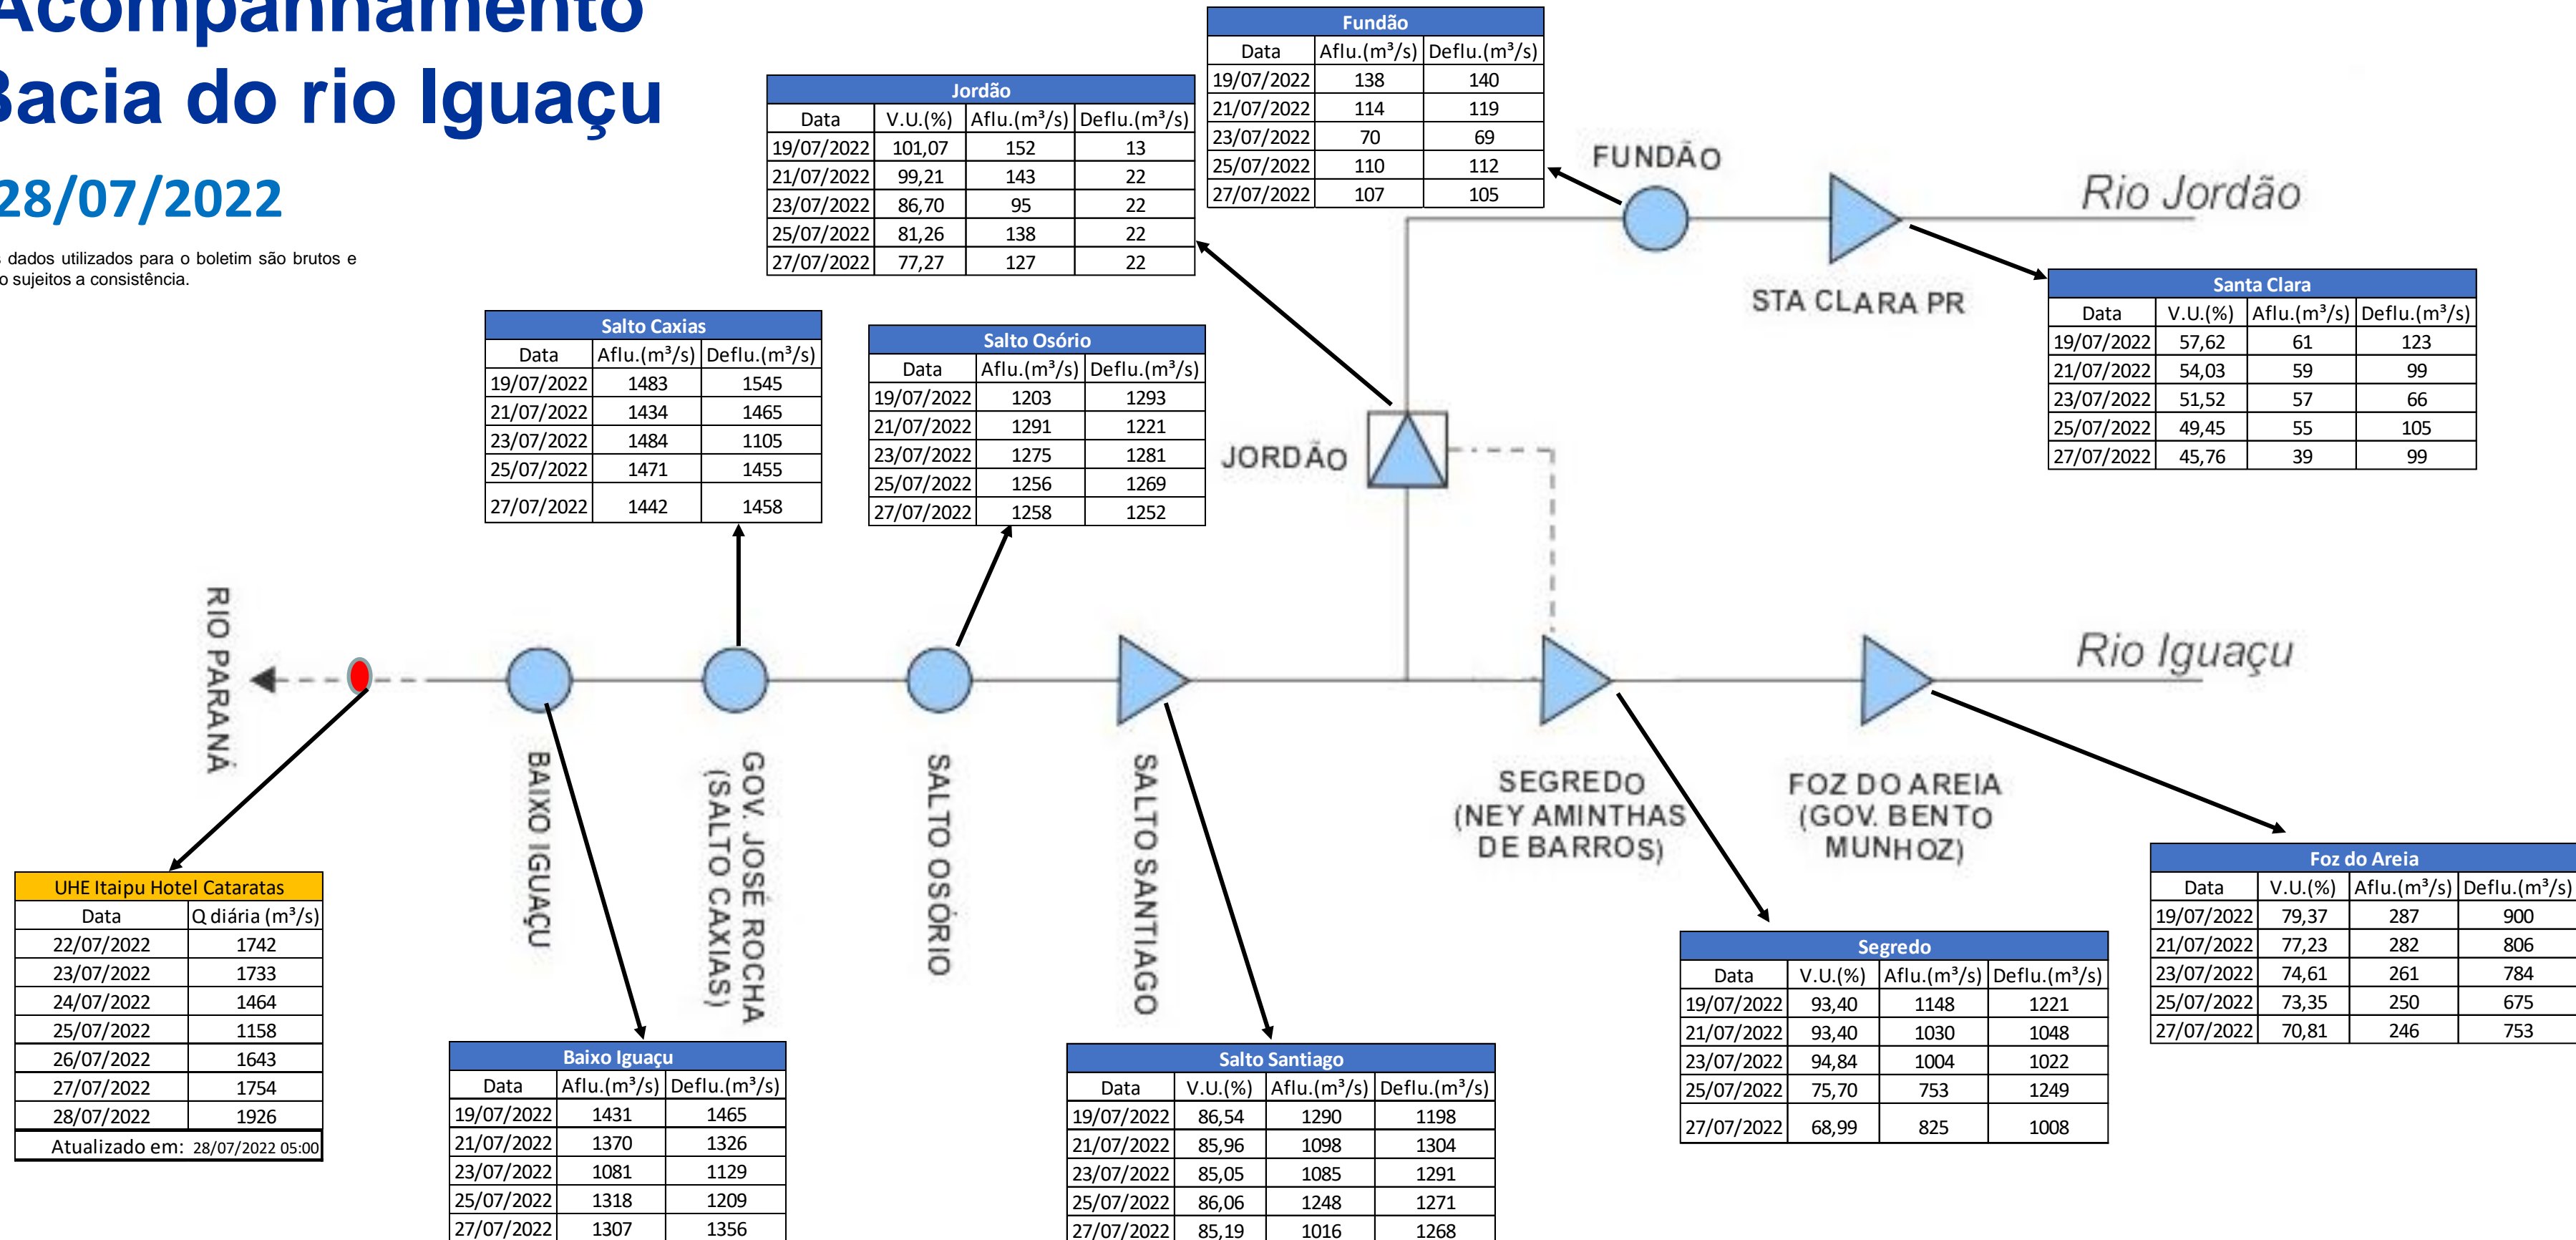

SALA DE SITUAÇÃO

Acompanhamento Bacia do rio Iguaçu

28/07/2022

* Os dados utilizados para o boletim são brutos e estão sujeitos a consistência.

SALA DE SITUAÇÃO

Estação Fluviométrica UHE Itaipu Hotel Cataratas

SALA DE SITUAÇÃO

Acompanhamento Bacia do rio Uruguai 28/07/2022

* Os dados utilizados para o boletim são brutos e estão sujeitos a consistência.