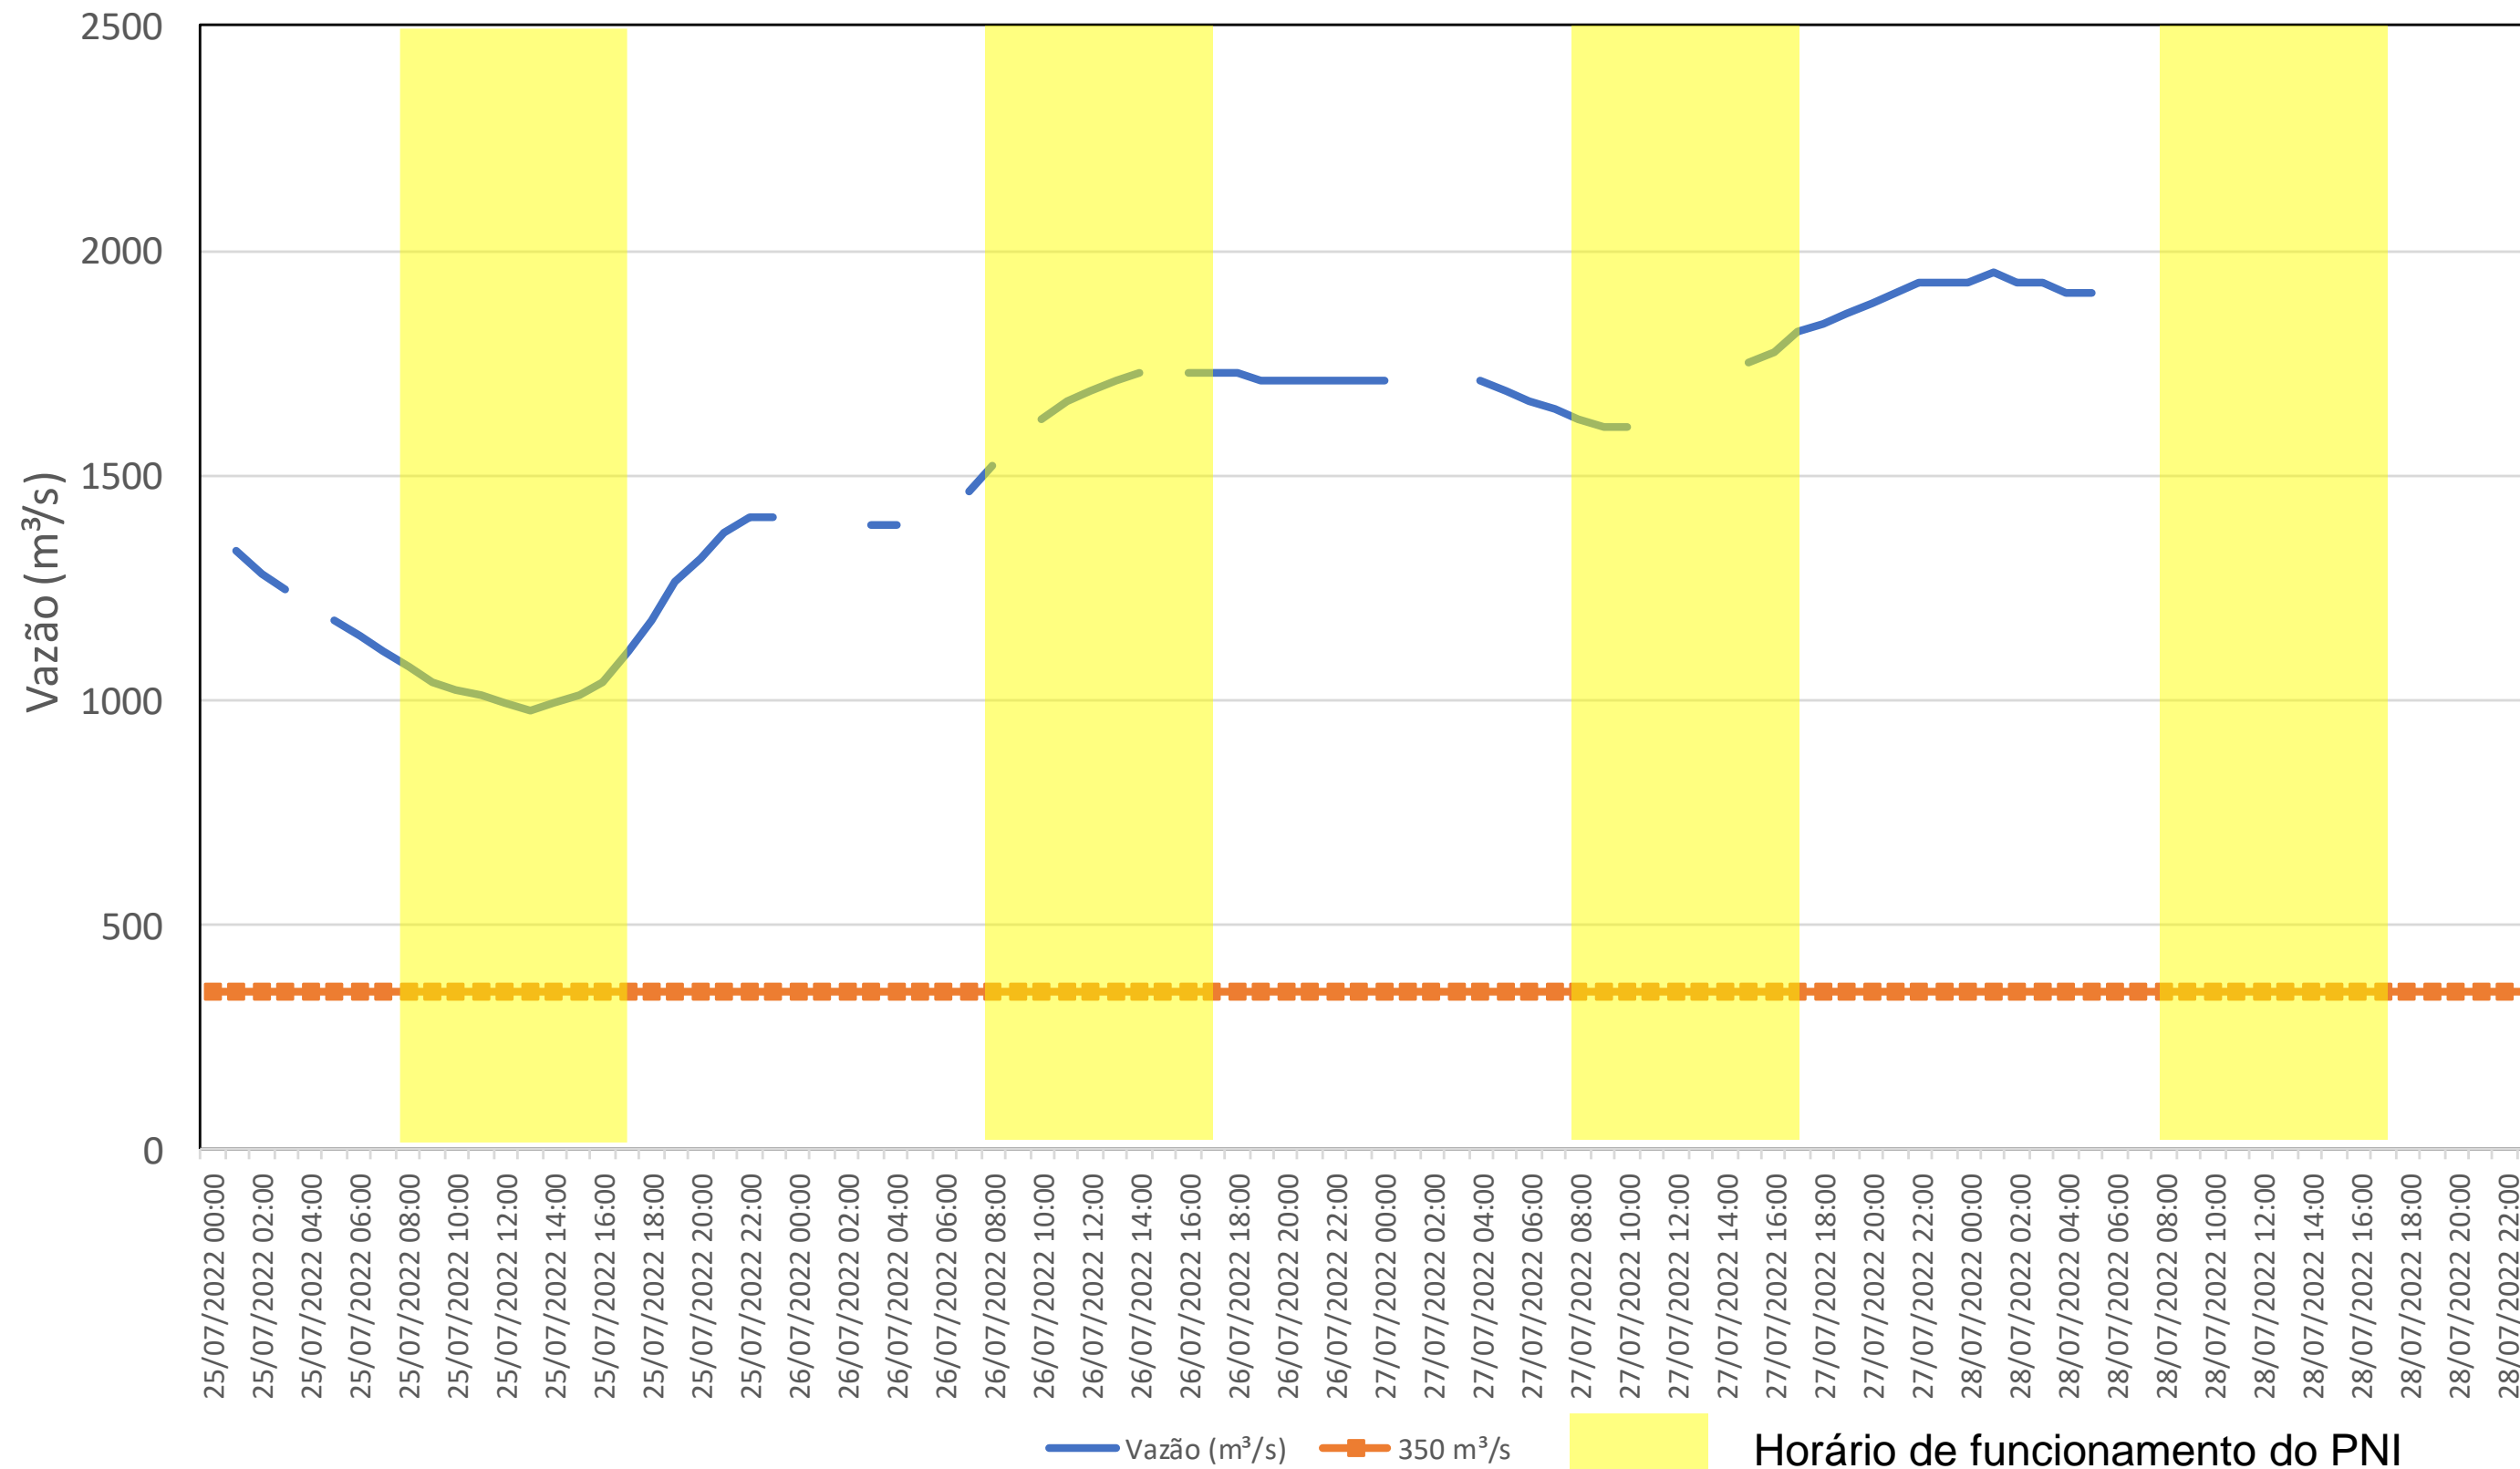

SALA DE SITUAÇÃO

Acompanhamento Bacia do rio Iguaçu

28/07/2022

* Os dados utilizados para o boletim são brutos e estão sujeitos a consistência.

SALA DE SITUAÇÃO

Estação Fluviométrica UHE Itaipu Hotel Cataratas

SALA DE SITUAÇÃO

Acompanhamento Bacia do rio Uruguai 28/07/2022

* Os dados utilizados para o boletim são brutos e estão sujeitos a consistência.