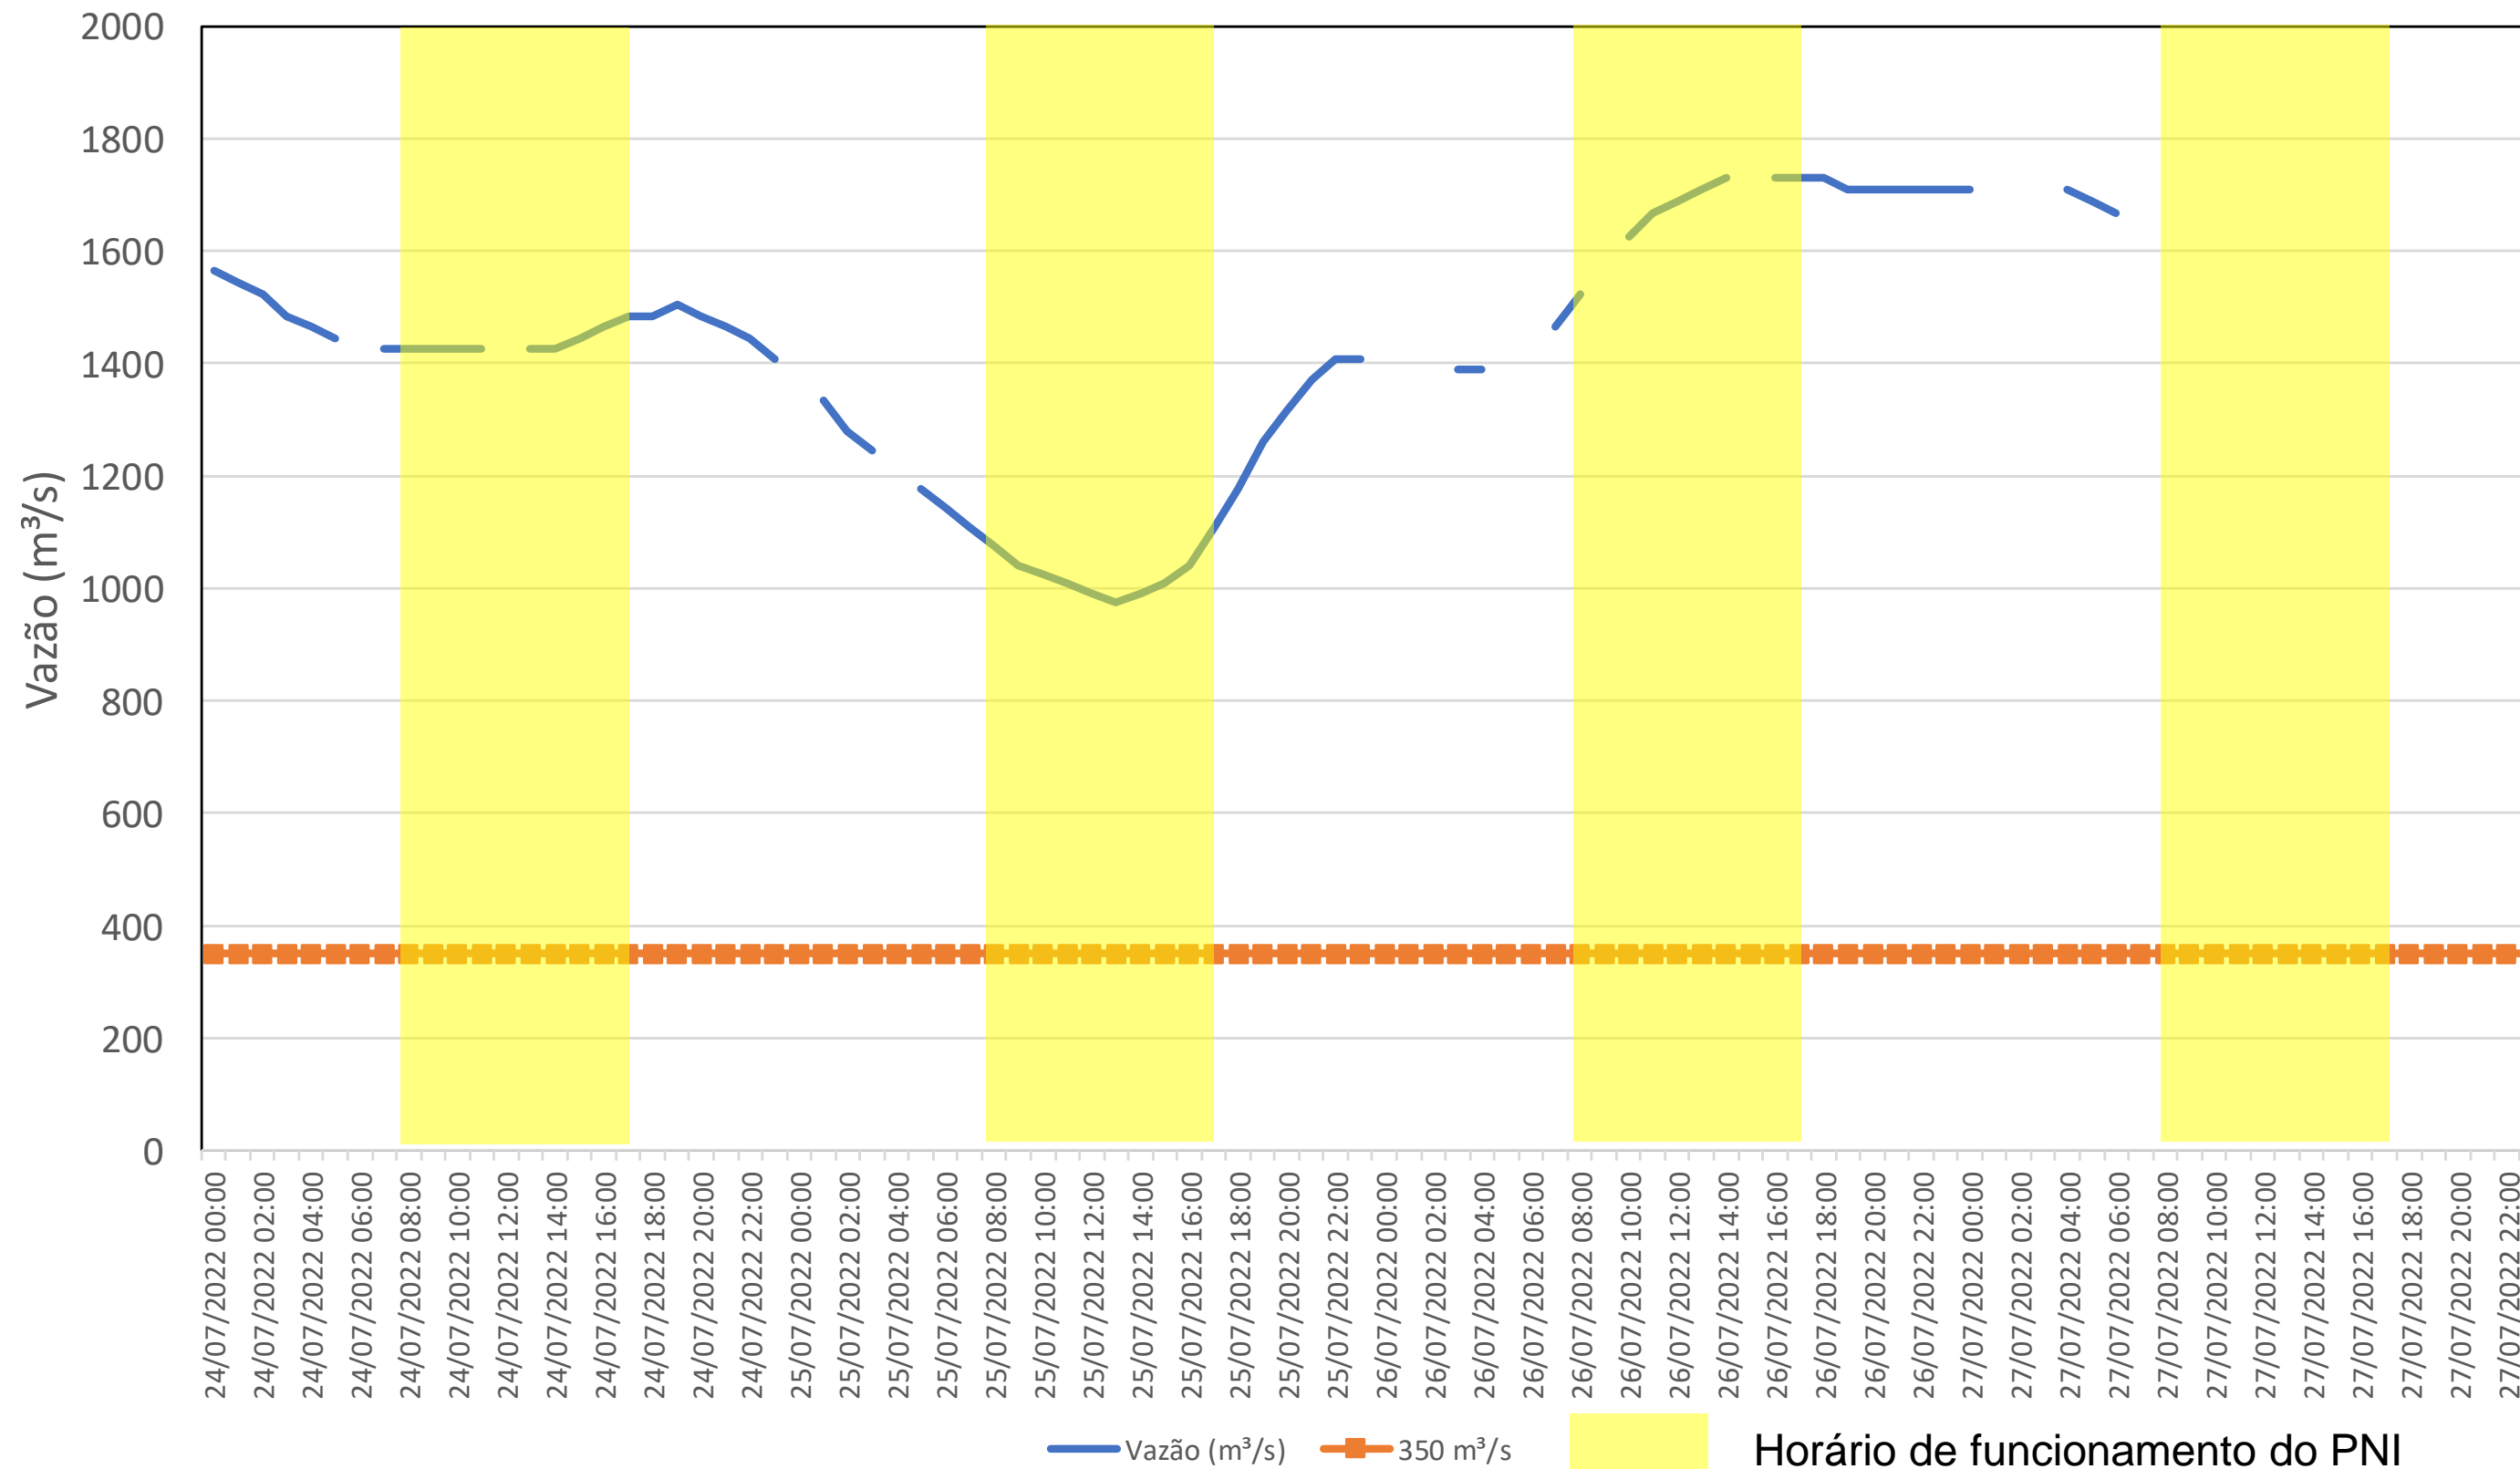

SALA DE SITUAÇÃO

Estação Fluviométrica UHE Itaipu Hotel Cataratas