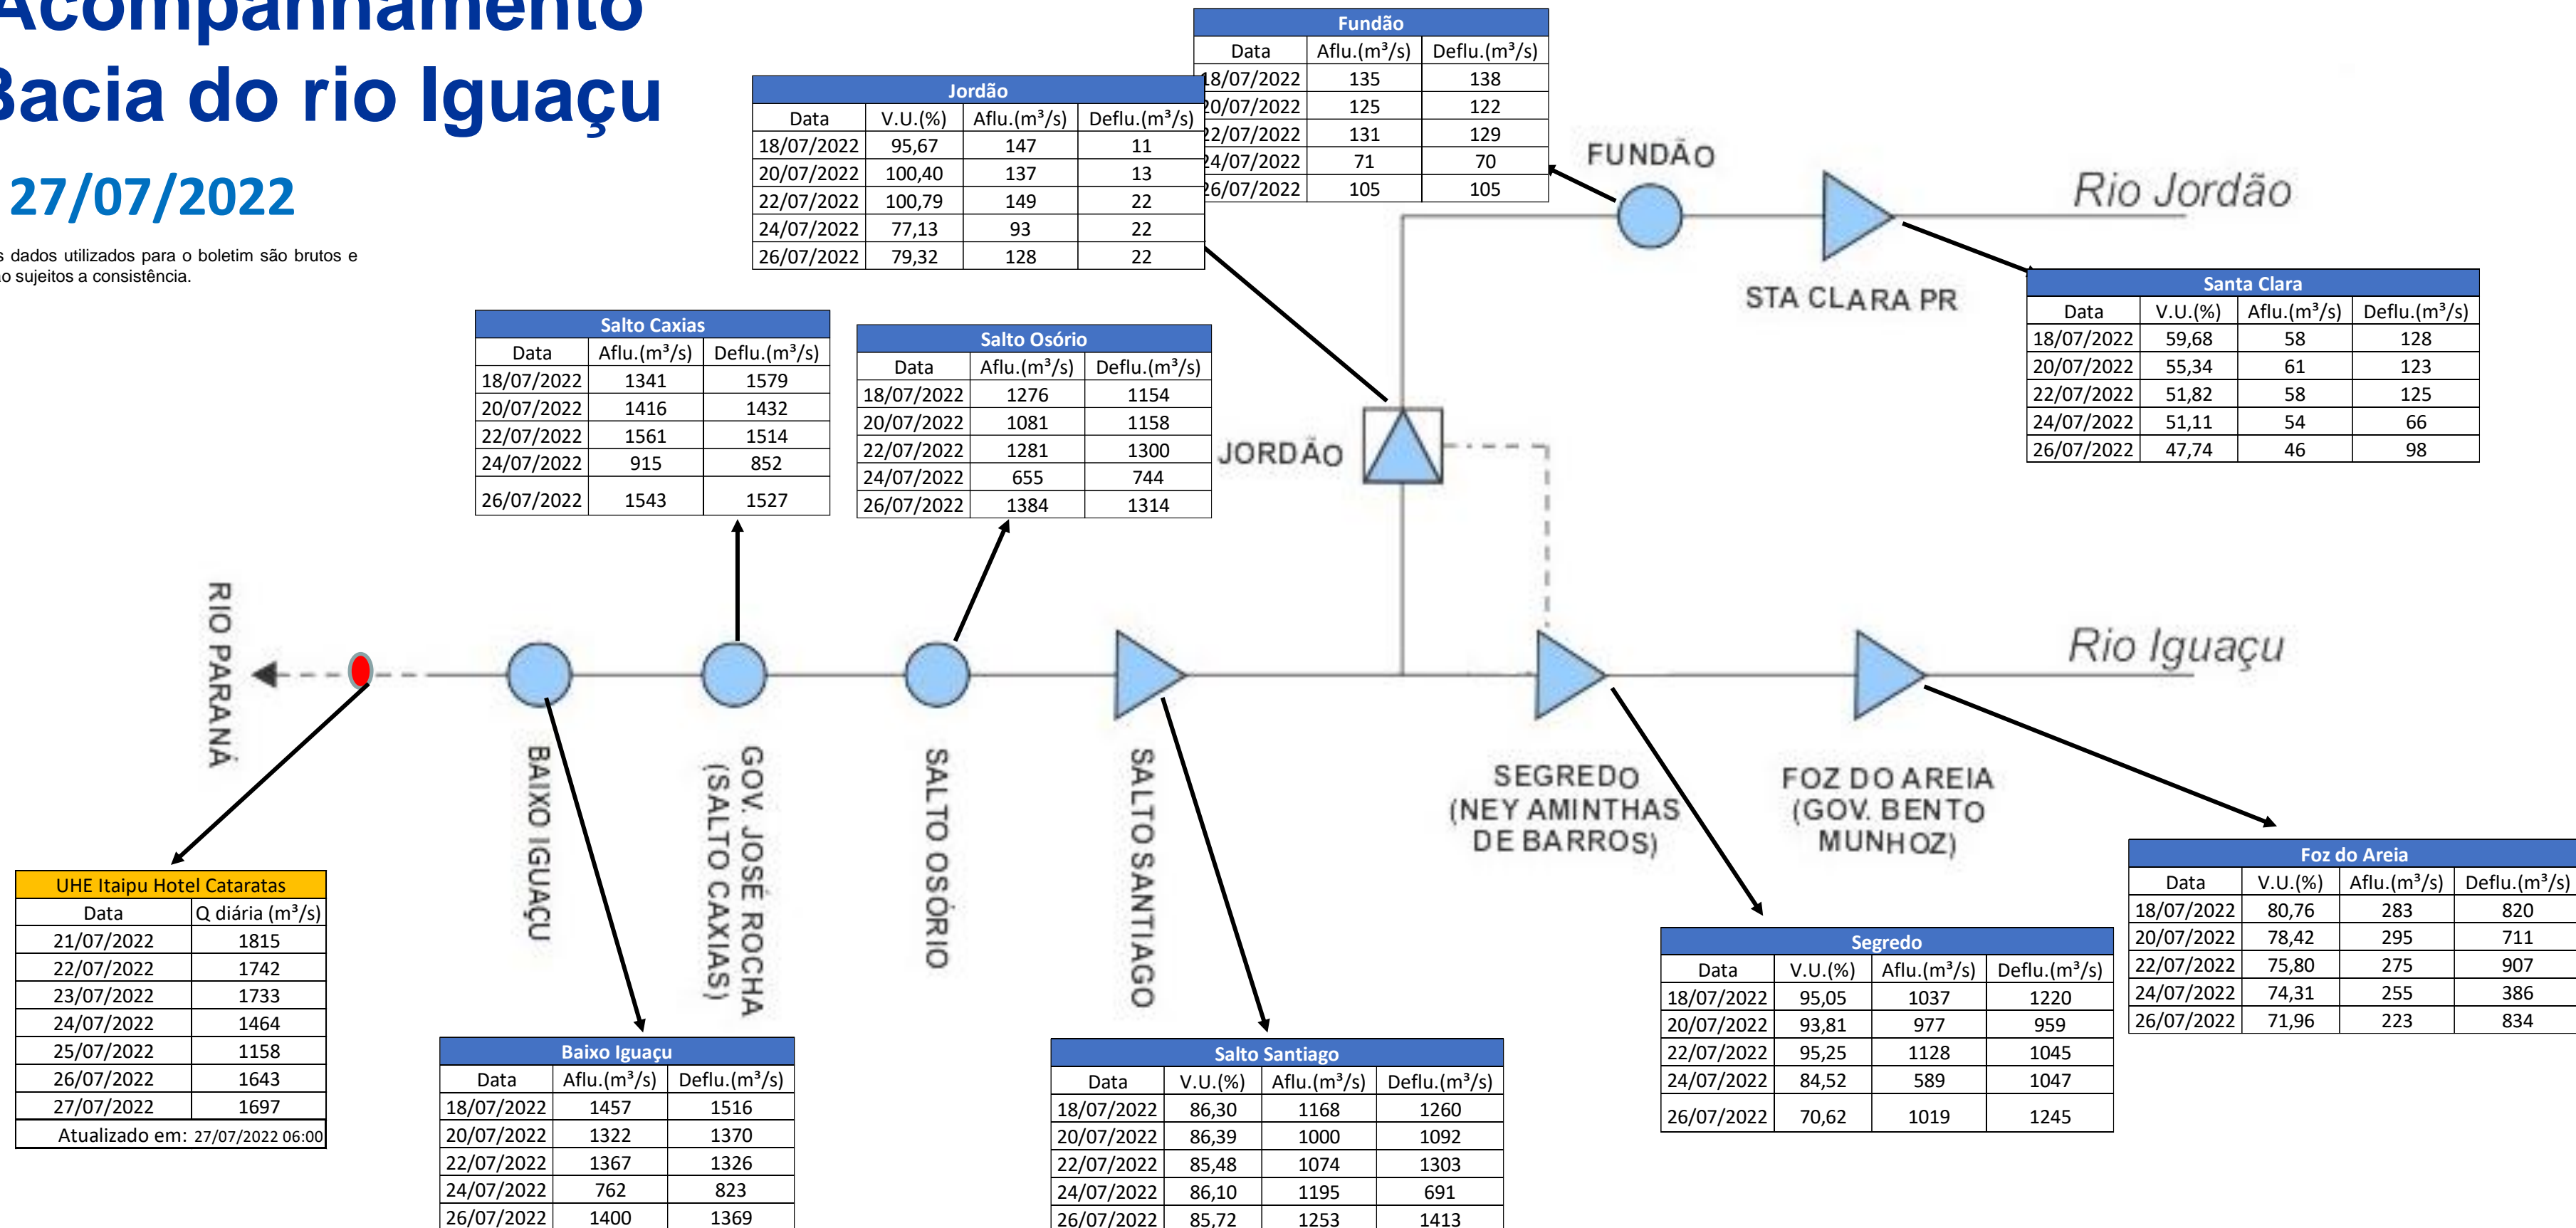

# SALA DE SITUAÇÃO

## Acompanhamento Bacia do rio Iguaçu

27/07/2022

\* Os dados utilizados para o boletim são brutos e estão sujeitos a consistência.

## Estação Fluviométrica UHE Itaipu Hotel Cataratas