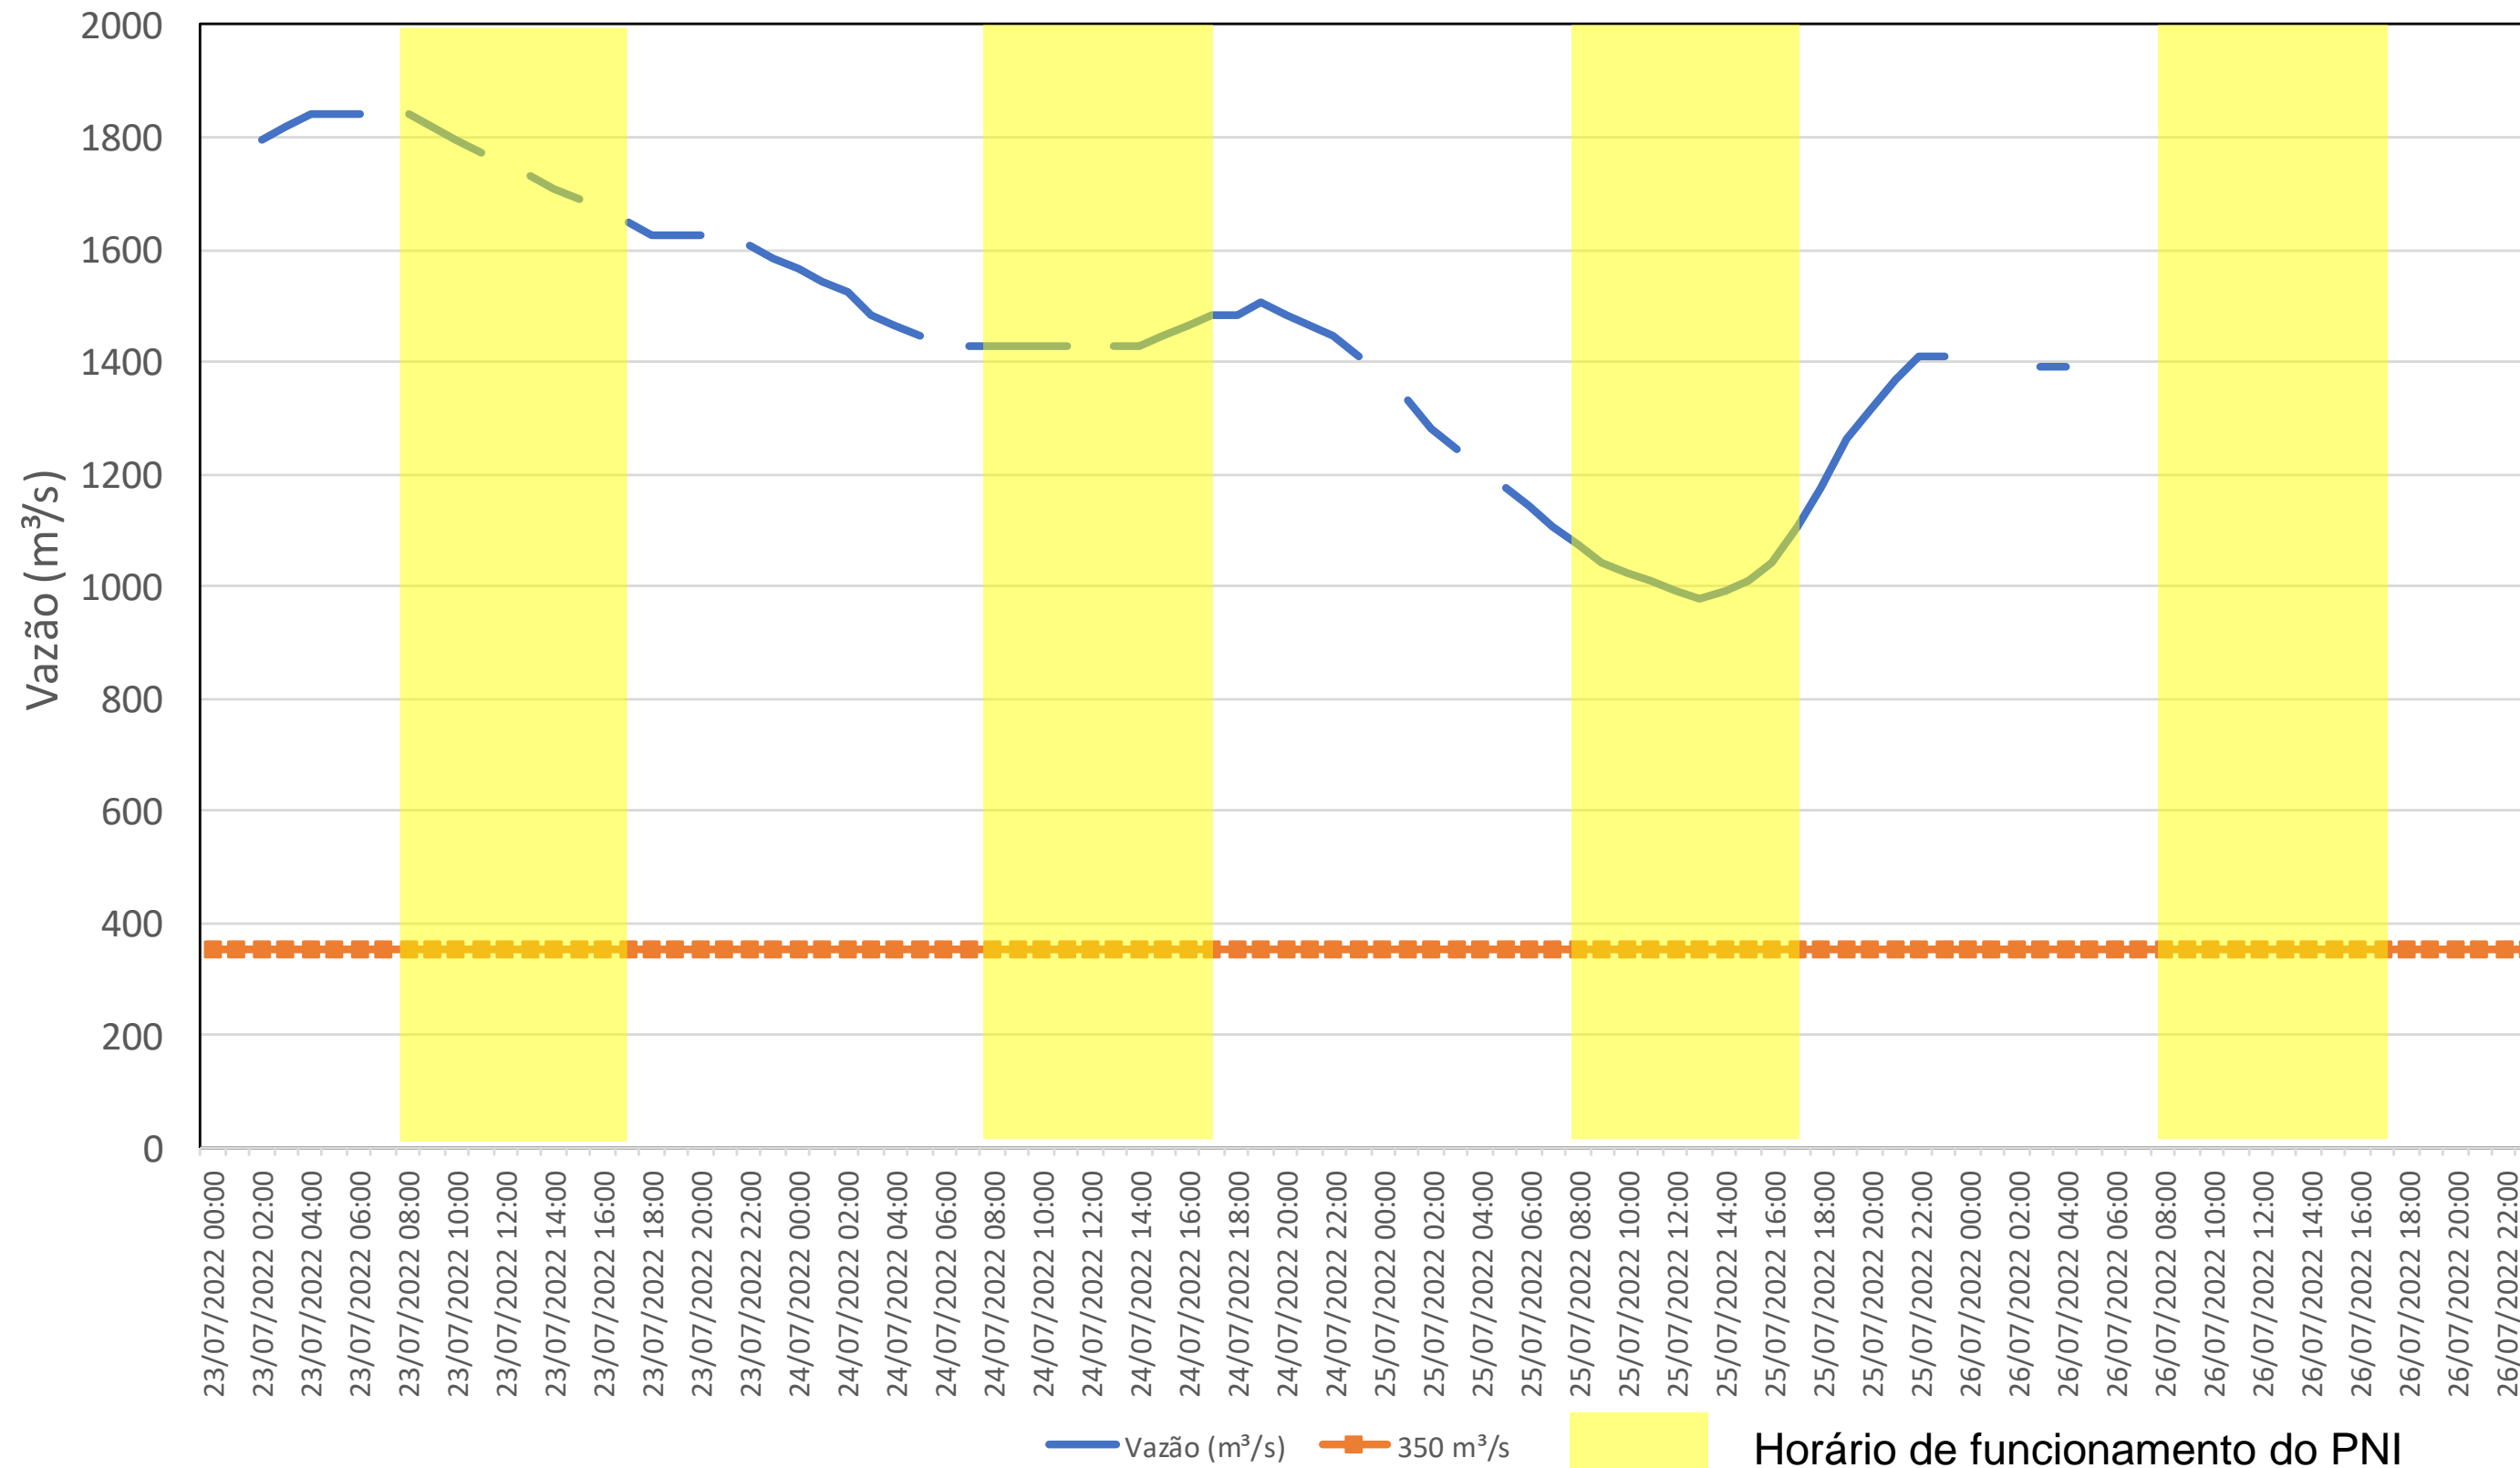

SALA DE SITUAÇÃO

Estação Fluviométrica UHE Itaipu Hotel Cataratas