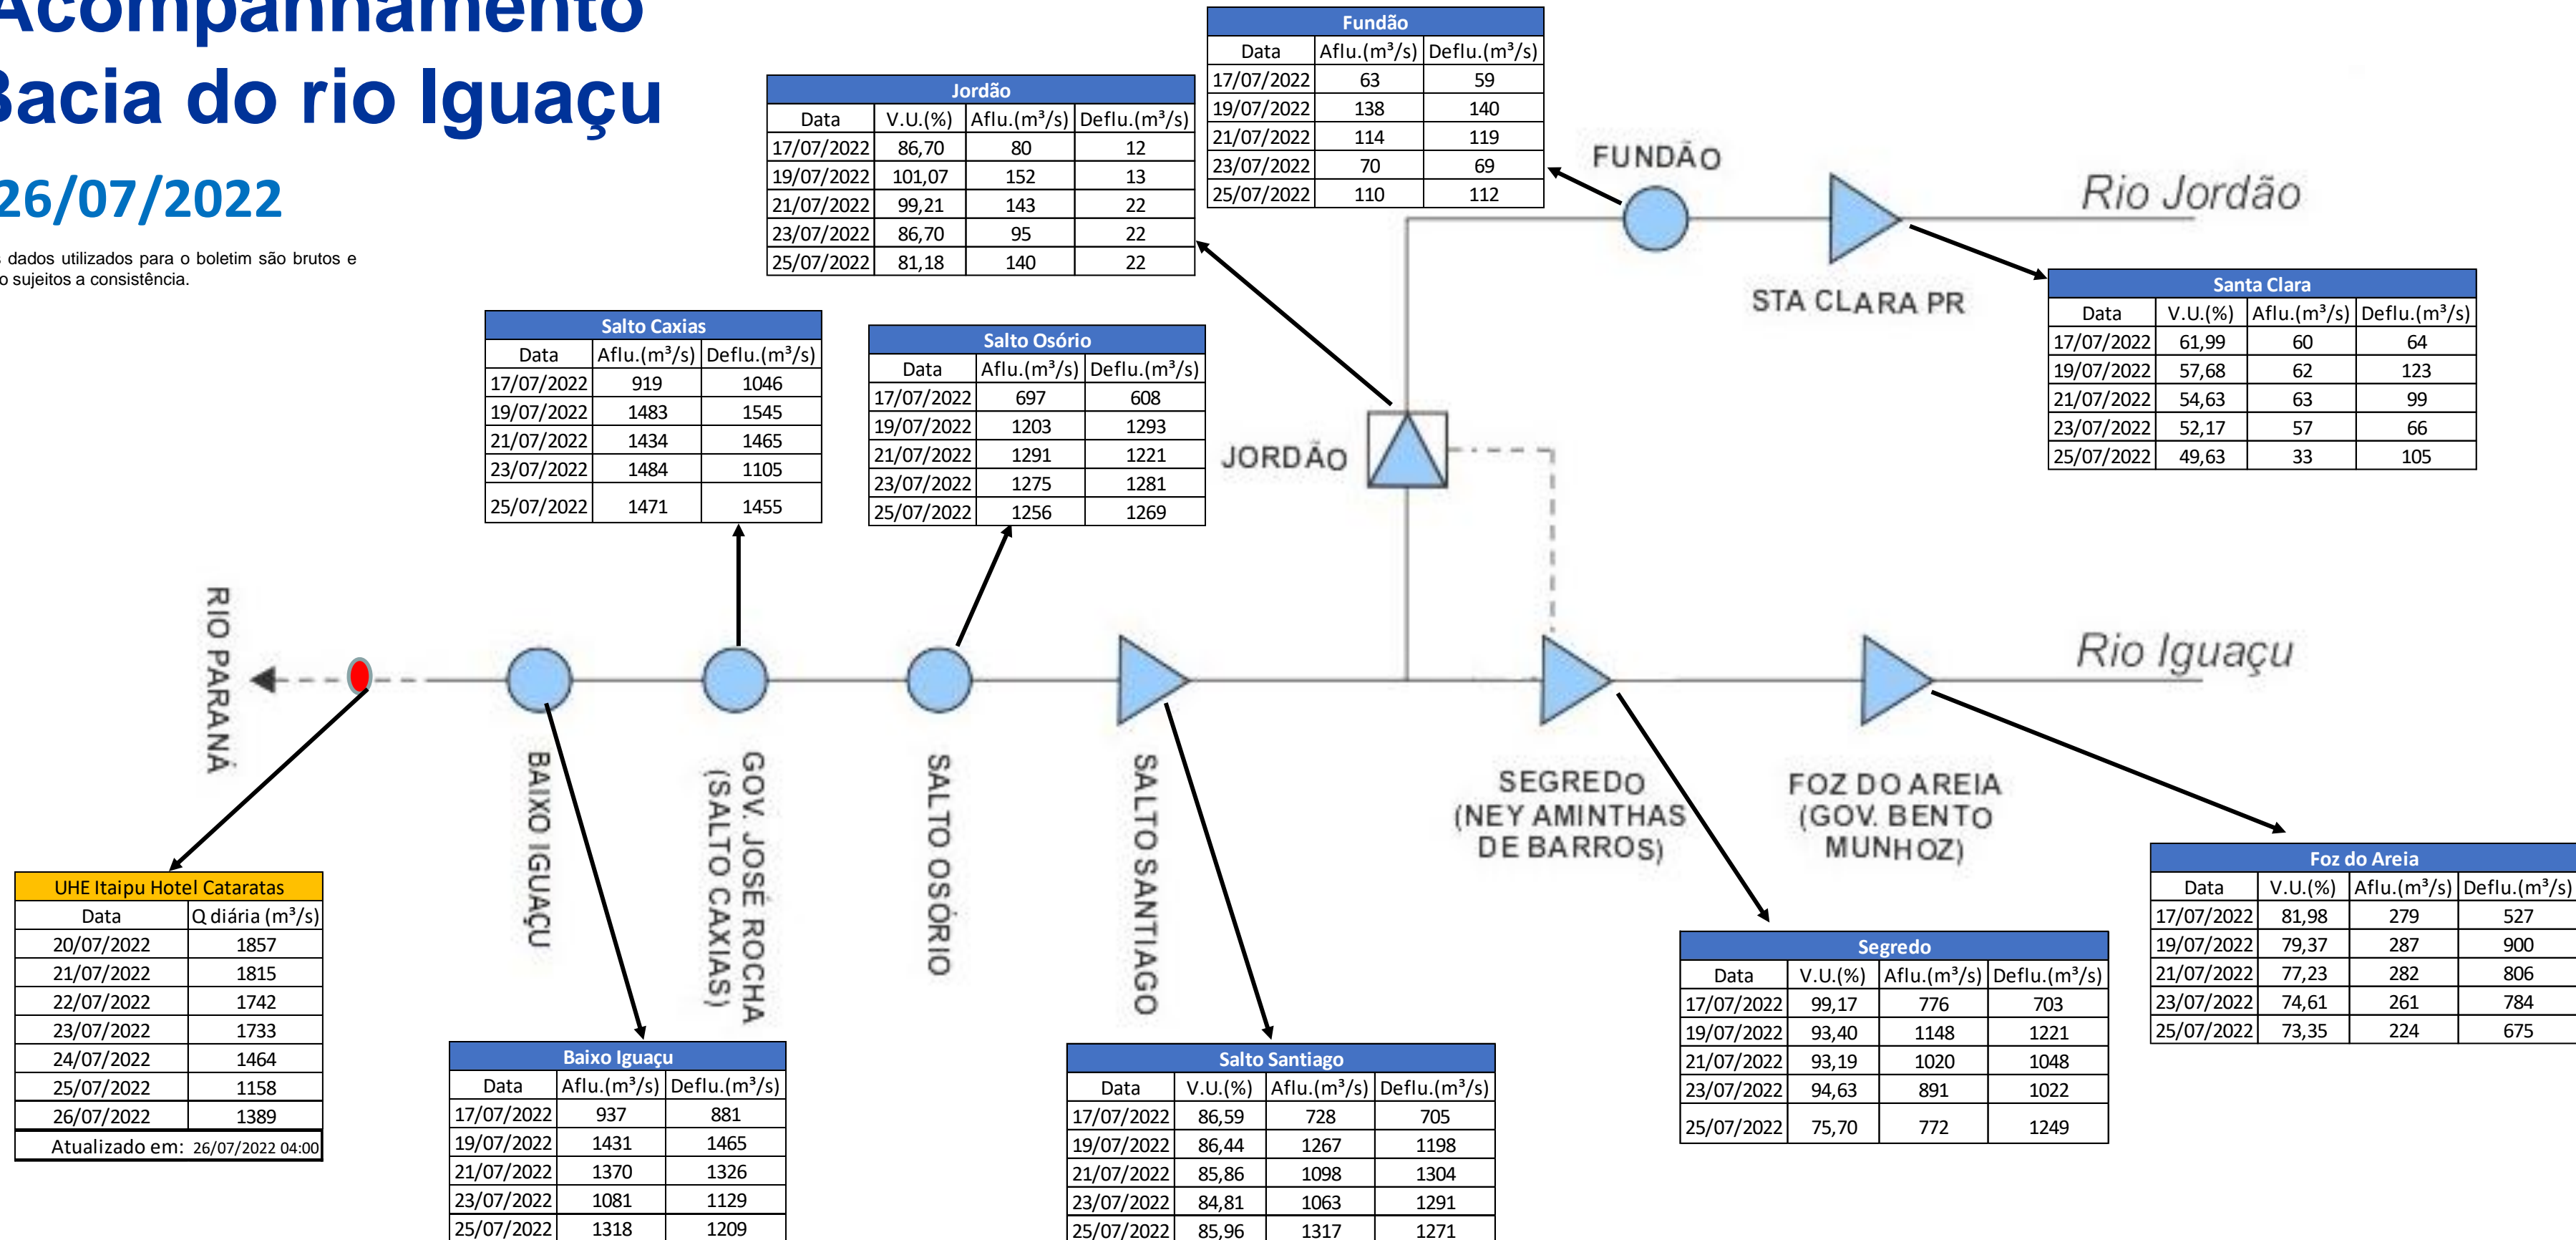

# SALA DE SITUAÇÃO

## Acompanhamento Bacia do rio Iguaçu

26/07/2022

\* Os dados utilizados para o boletim são brutos e estão sujeitos a consistência.

## Estação Fluviométrica UHE Itaipu Hotel Cataratas