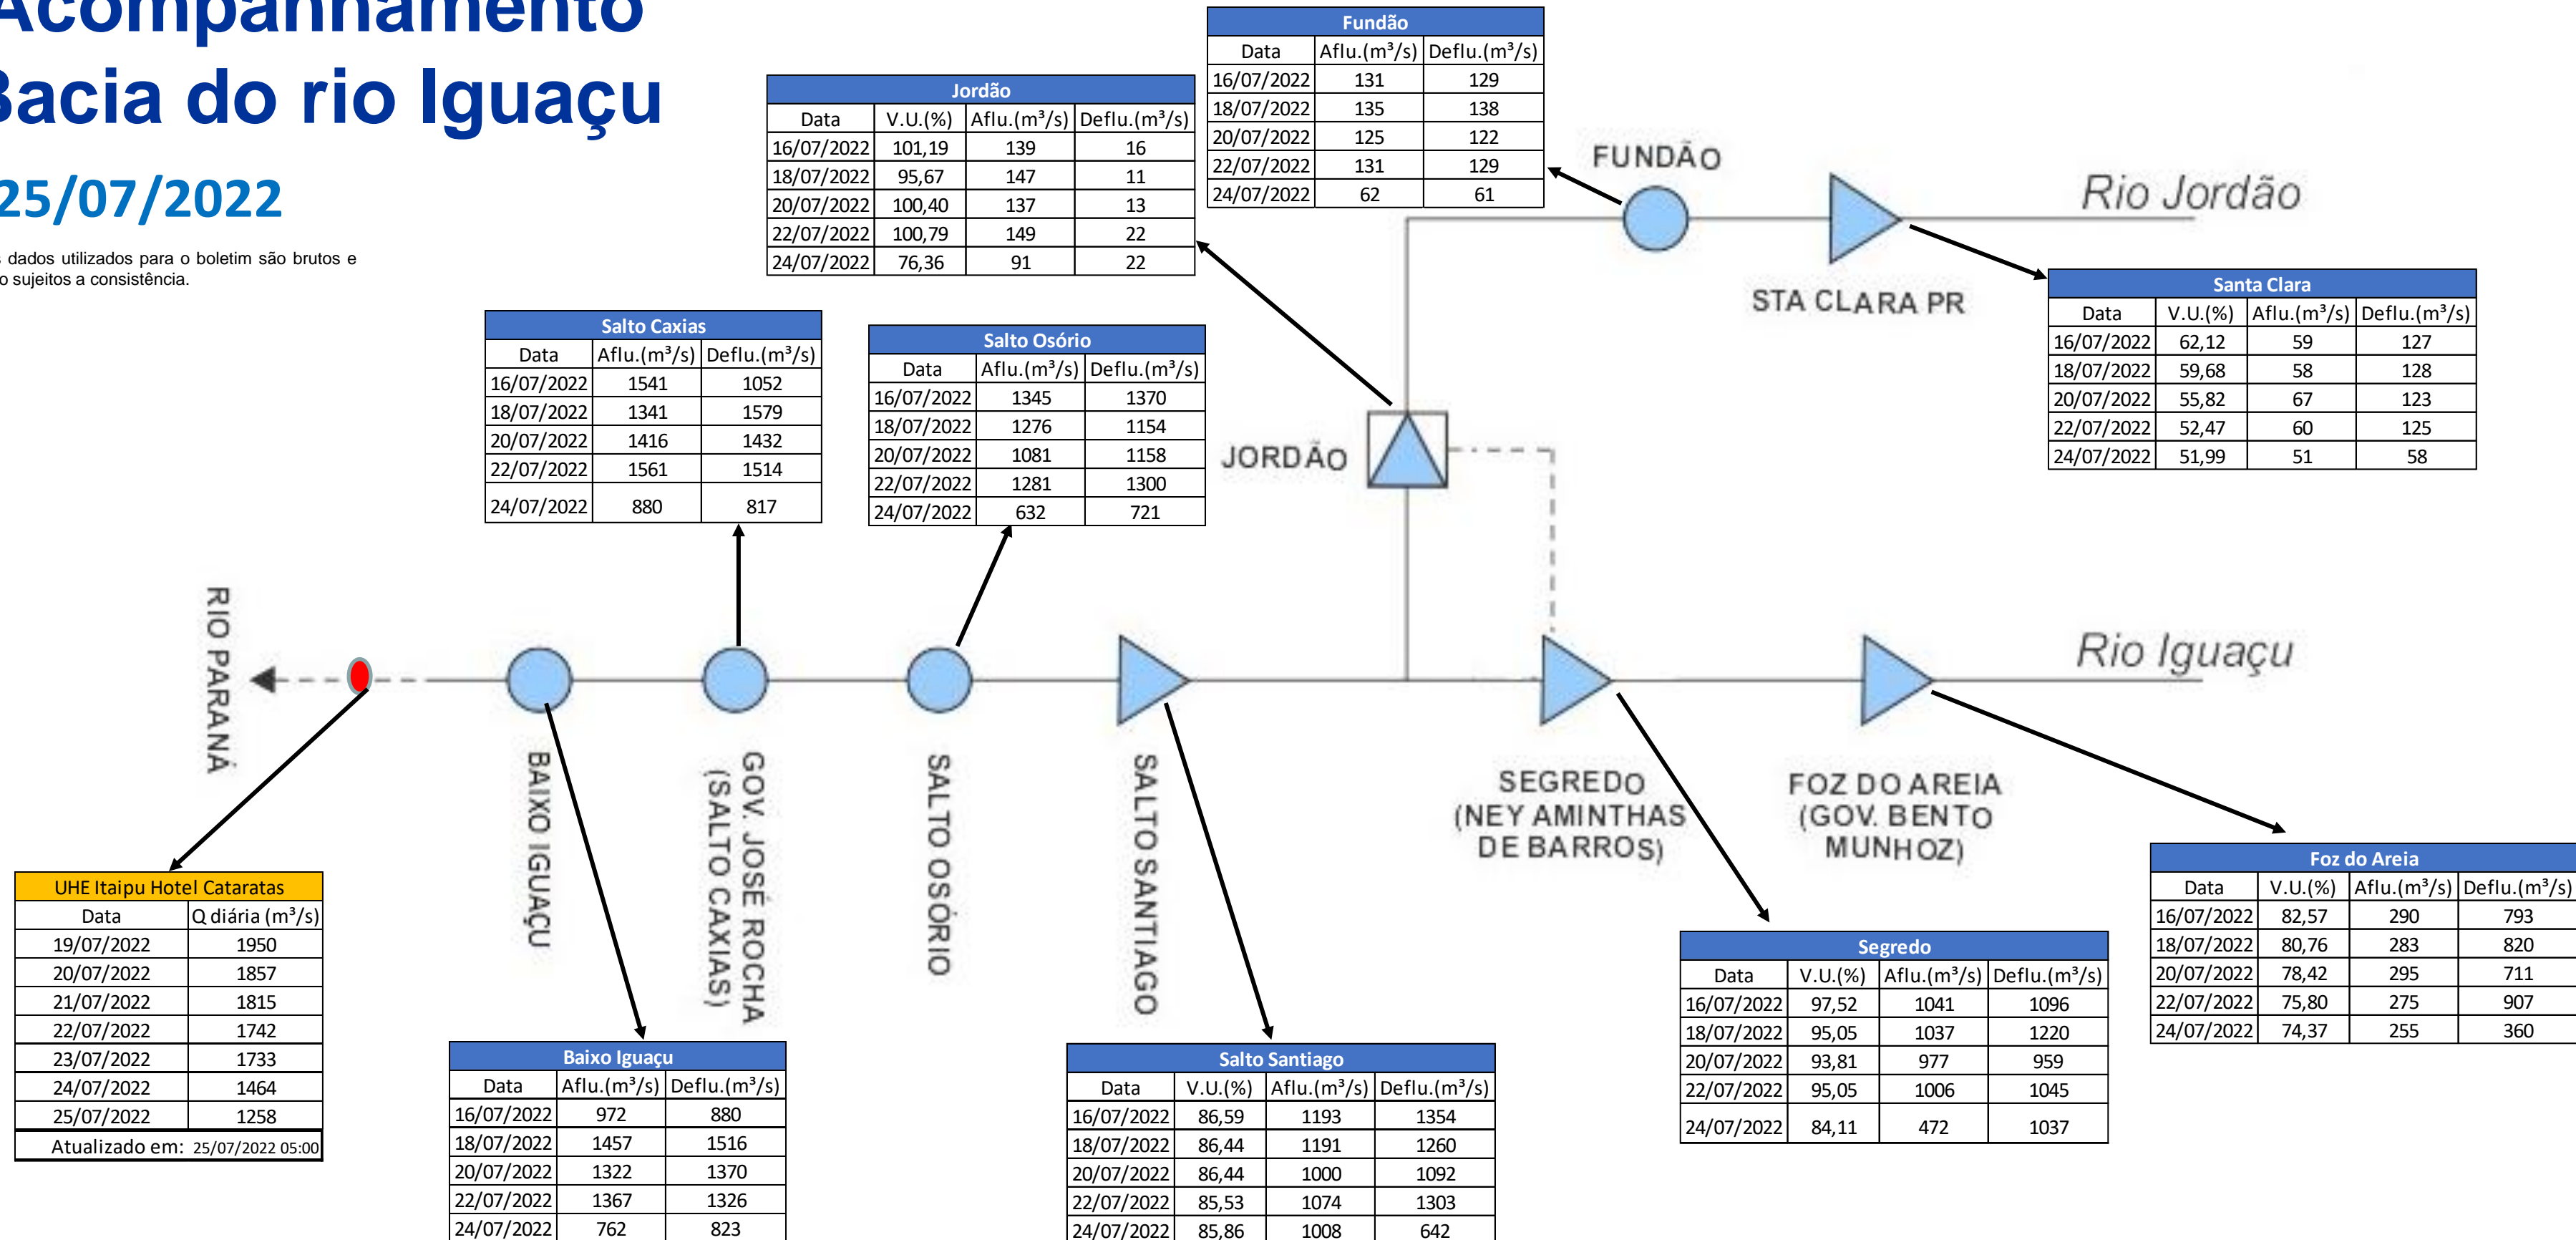

SALA DE SITUAÇÃO

Acompanhamento Bacia do rio Iguaçu

25/07/2022

* Os dados utilizados para o boletim são brutos e estão sujeitos a consistência.

SALA DE SITUAÇÃO

Estação Fluviométrica UHE Itaipu Hotel Cataratas

SALA DE SITUAÇÃO

Acompanhamento Bacia do rio Uruguai 25/07/2022

* Os dados utilizados para o boletim são brutos e estão sujeitos a consistência.