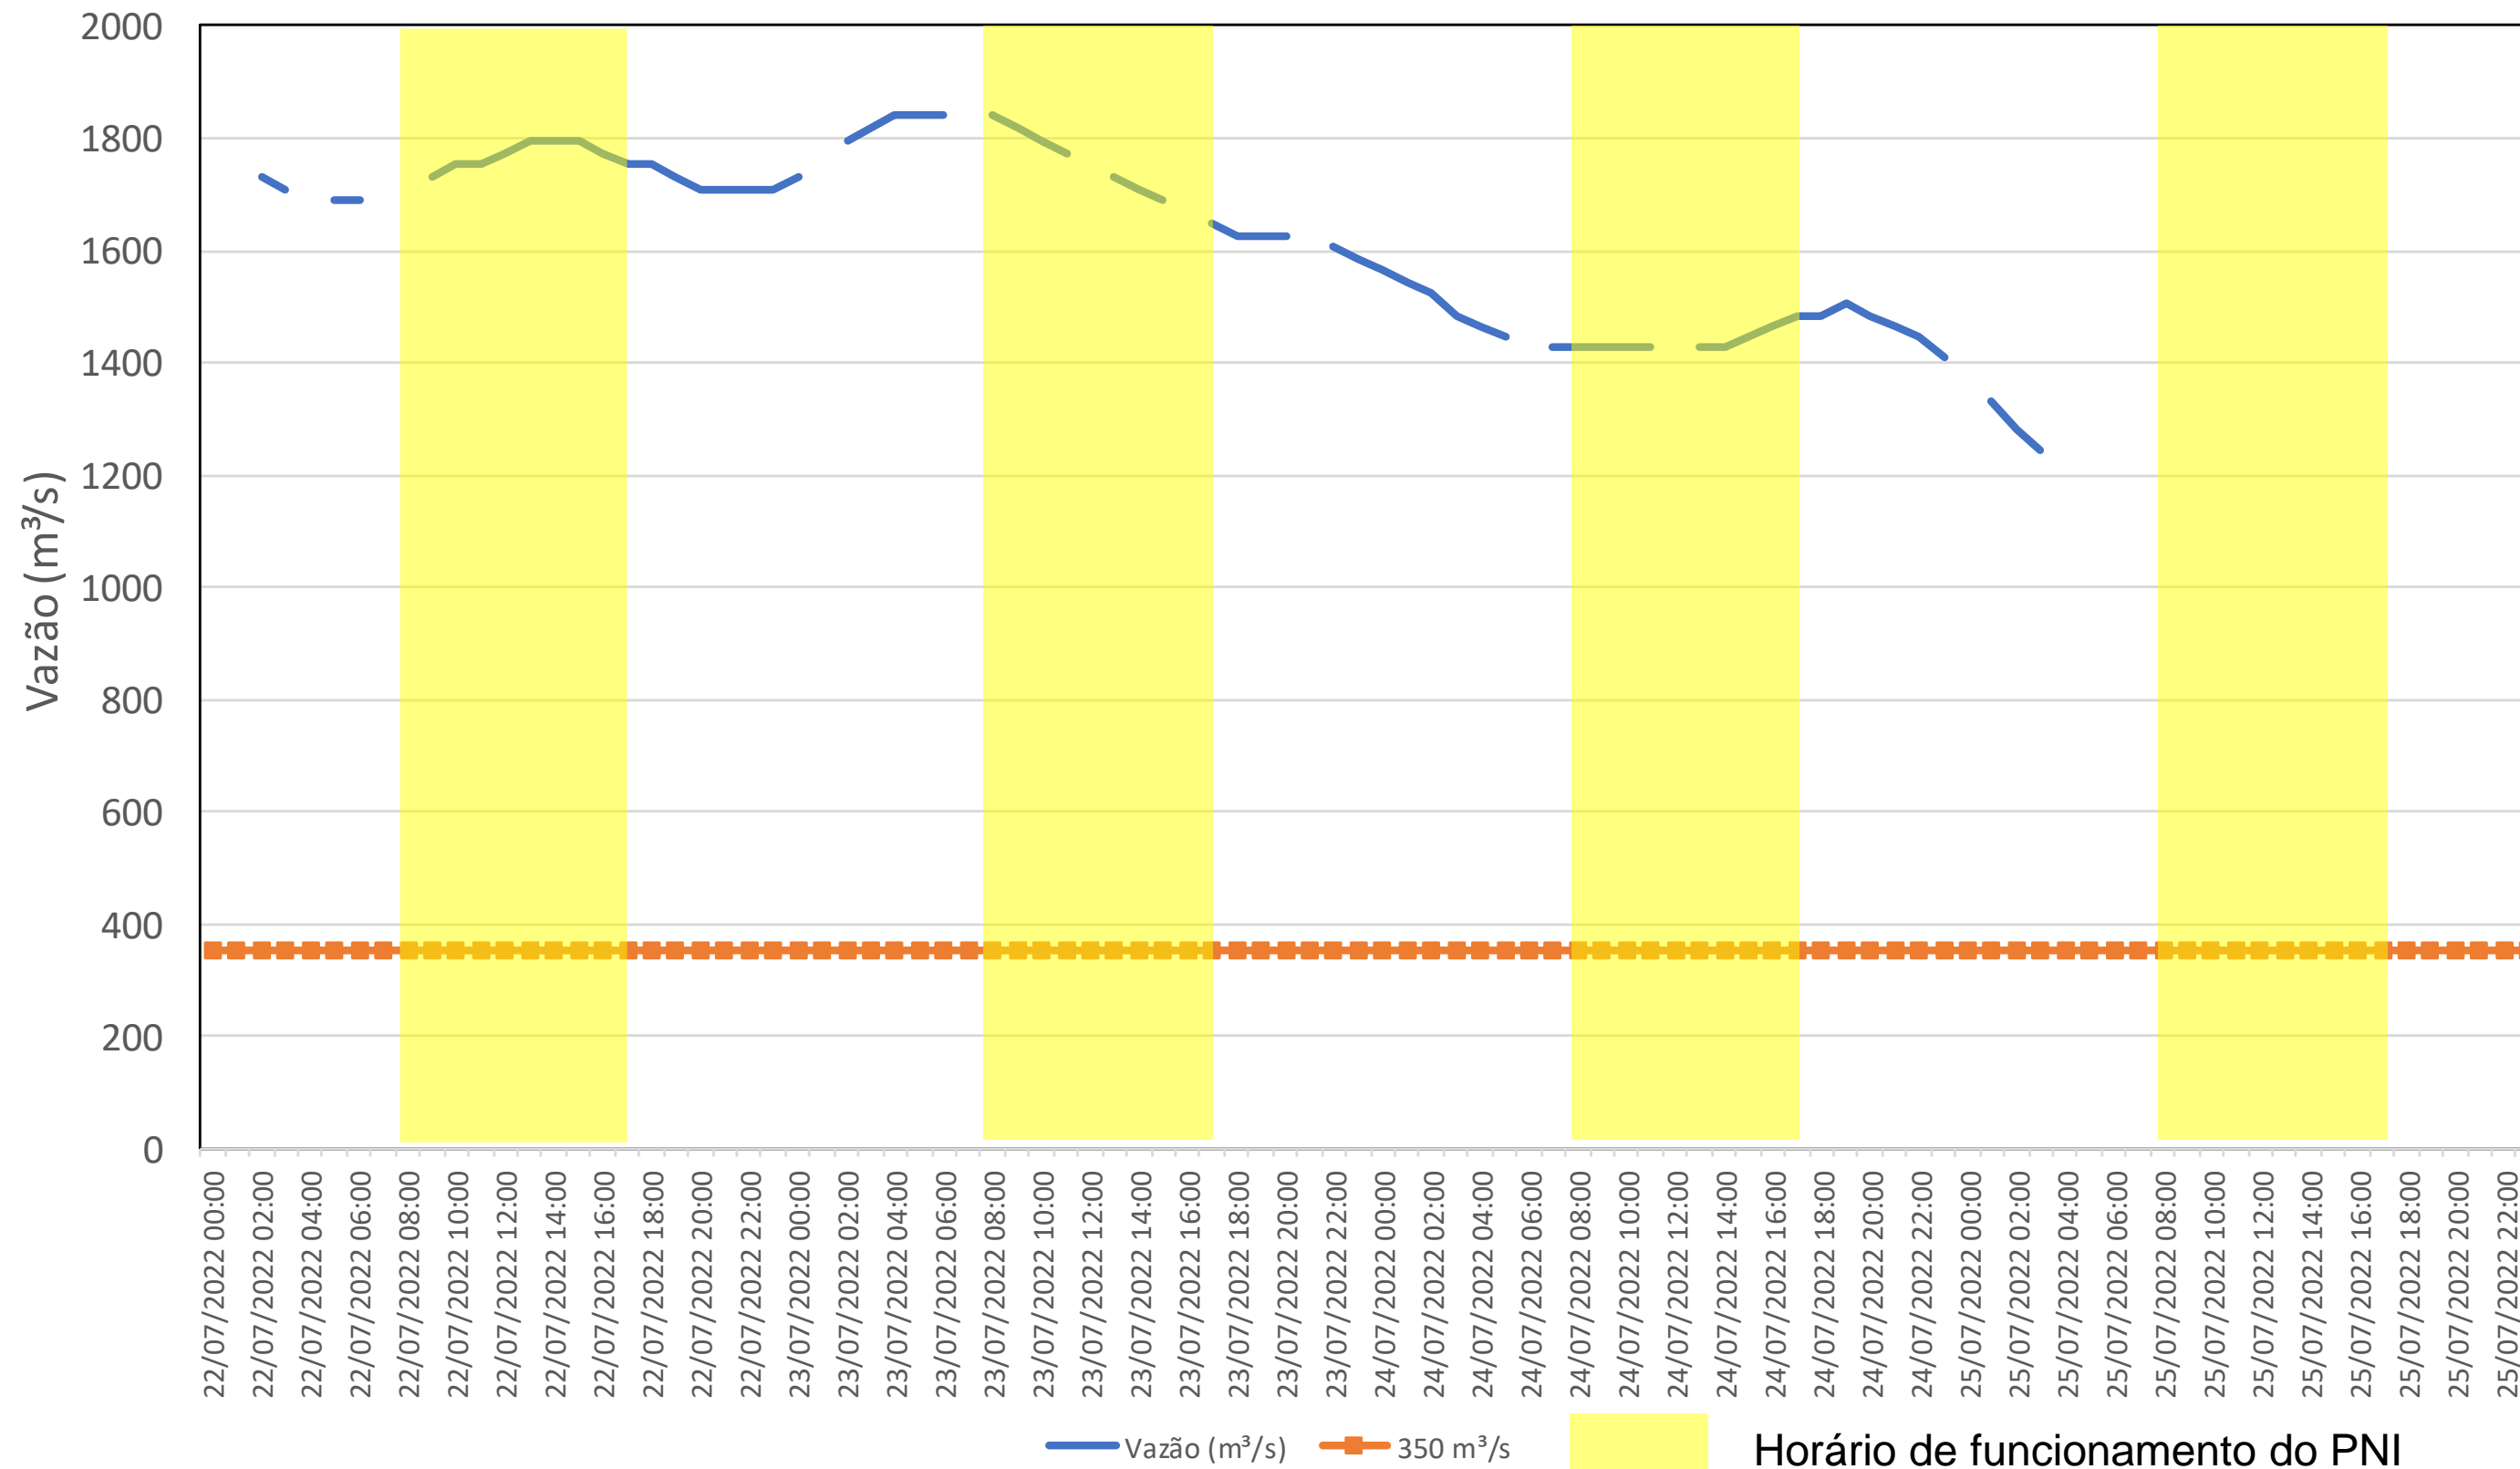

SALA DE SITUAÇÃO

Acompanhamento Bacia do rio Iguaçu

25/07/2022

* Os dados utilizados para o boletim são brutos e estão sujeitos a consistência.

SALA DE SITUAÇÃO

Estação Fluviométrica UHE Itaipu Hotel Cataratas

SALA DE SITUAÇÃO

Acompanhamento Bacia do rio Uruguai 25/07/2022

* Os dados utilizados para o boletim são brutos e estão sujeitos a consistência.