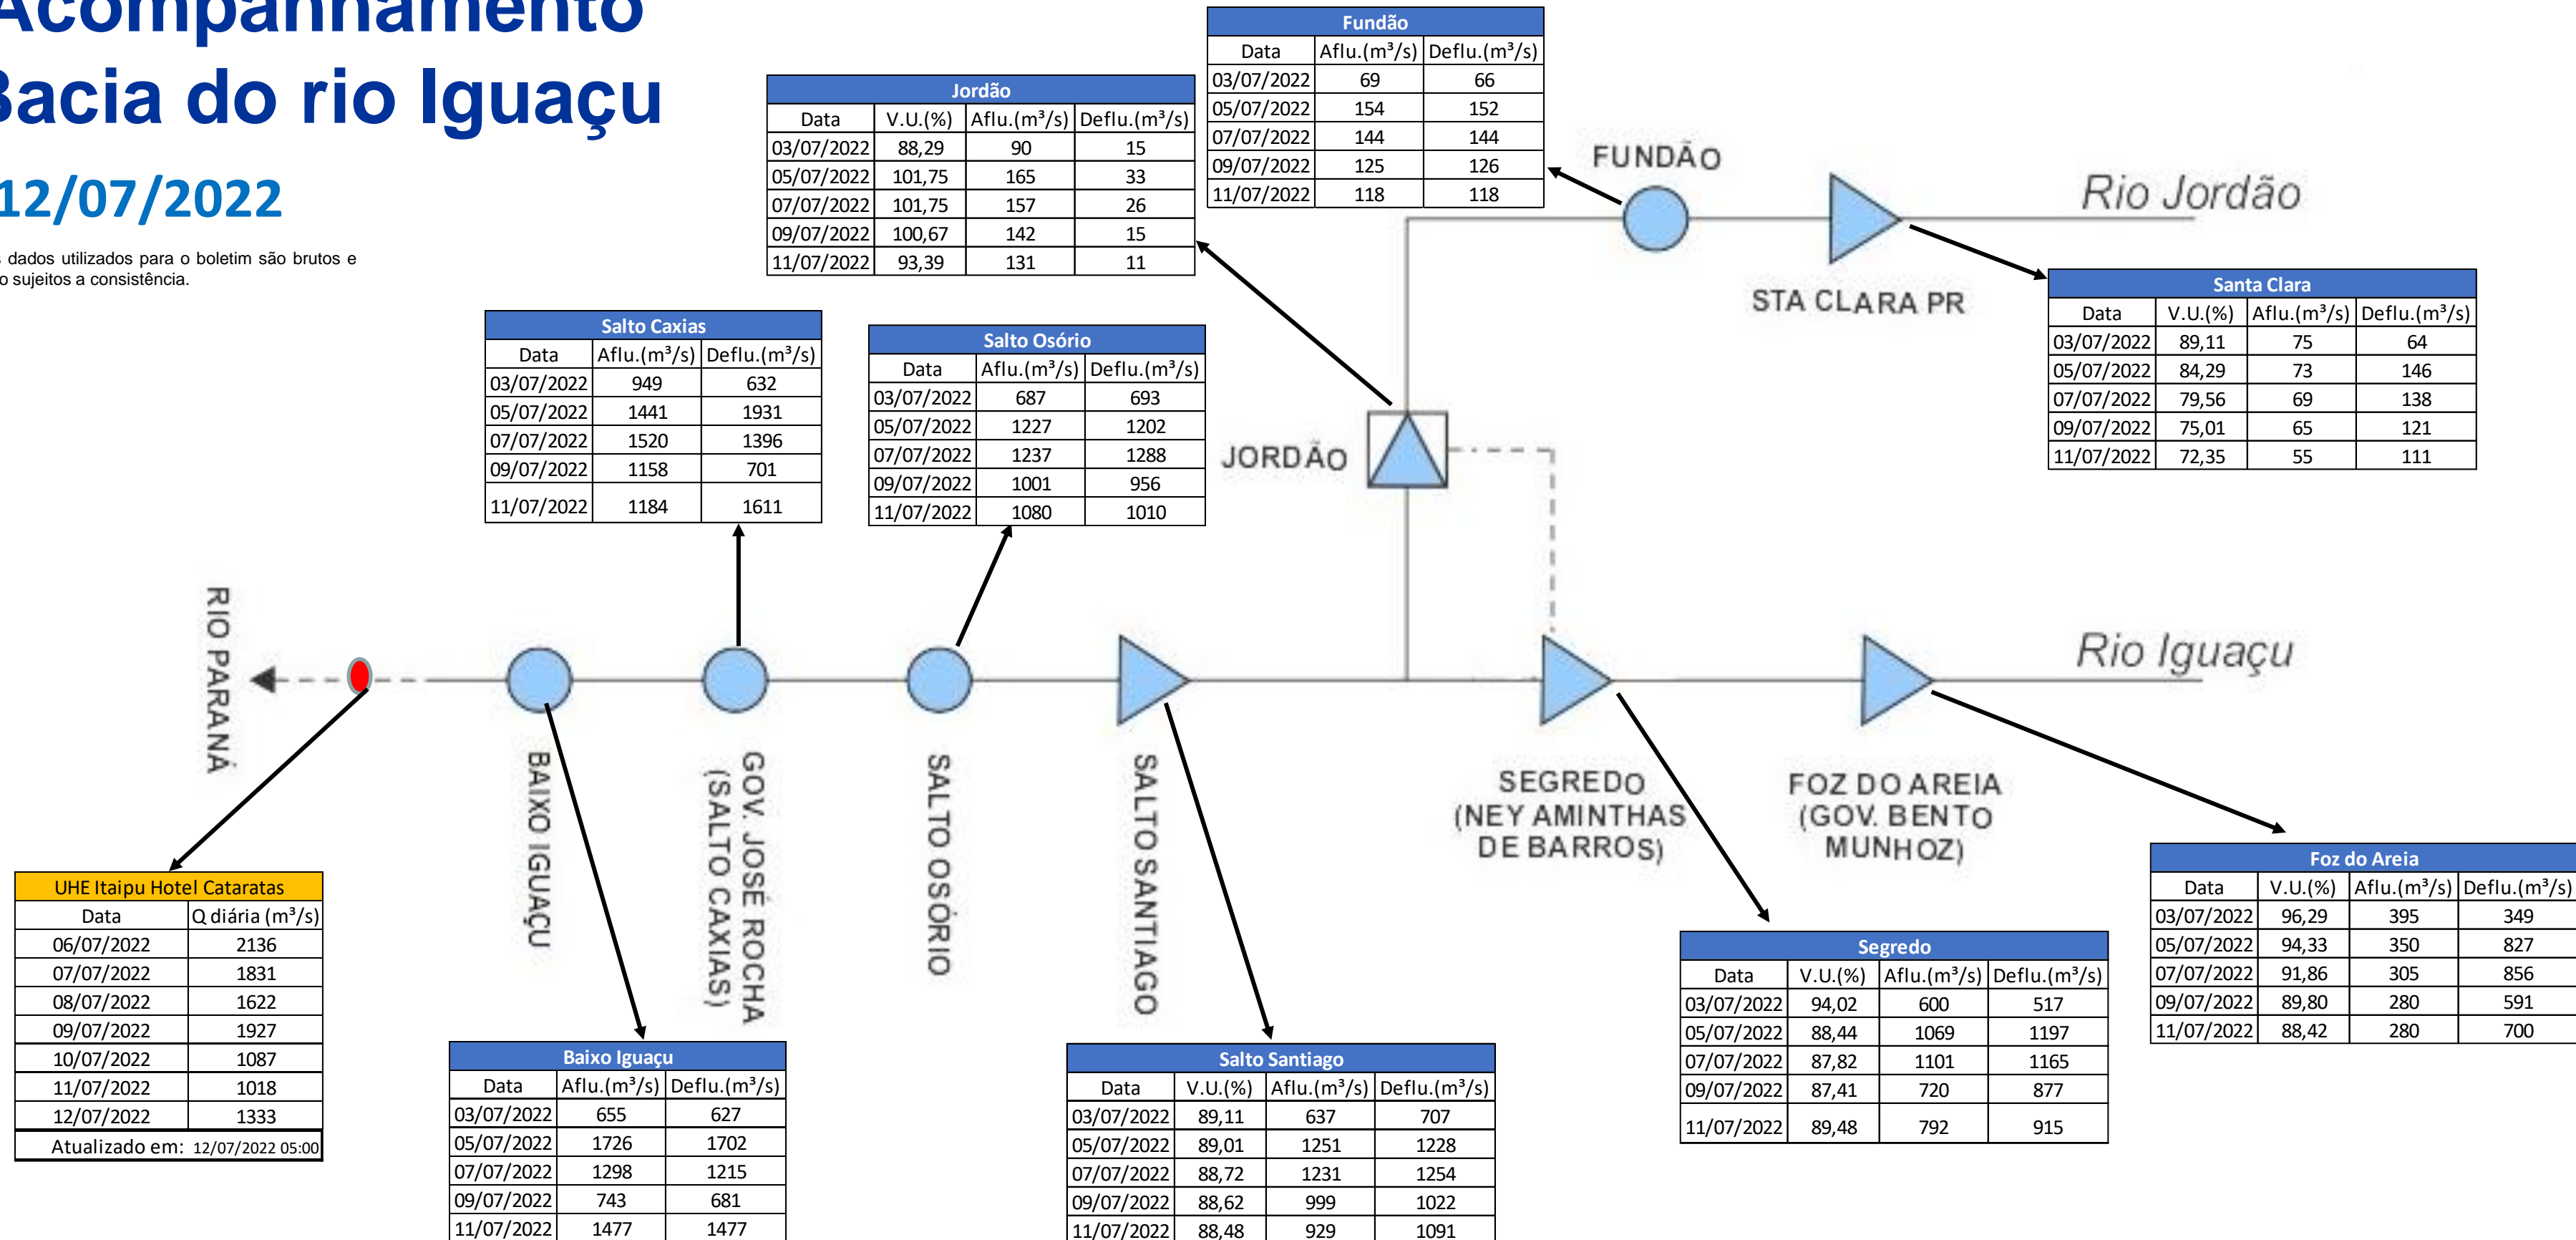

SALA DE SITUAÇÃO

Acompanhamento Bacia do rio Iguaçu

12/07/2022

* Os dados utilizados para o boletim são brutos e estão sujeitos a consistência.

SALA DE SITUAÇÃO

Estação Fluviométrica UHE Itaipu Hotel Cataratas

SALA DE SITUAÇÃO

Acompanhamento Bacia do rio Uruguai 12/07/2022

* Os dados utilizados para o boletim são brutos e estão sujeitos a consistência.