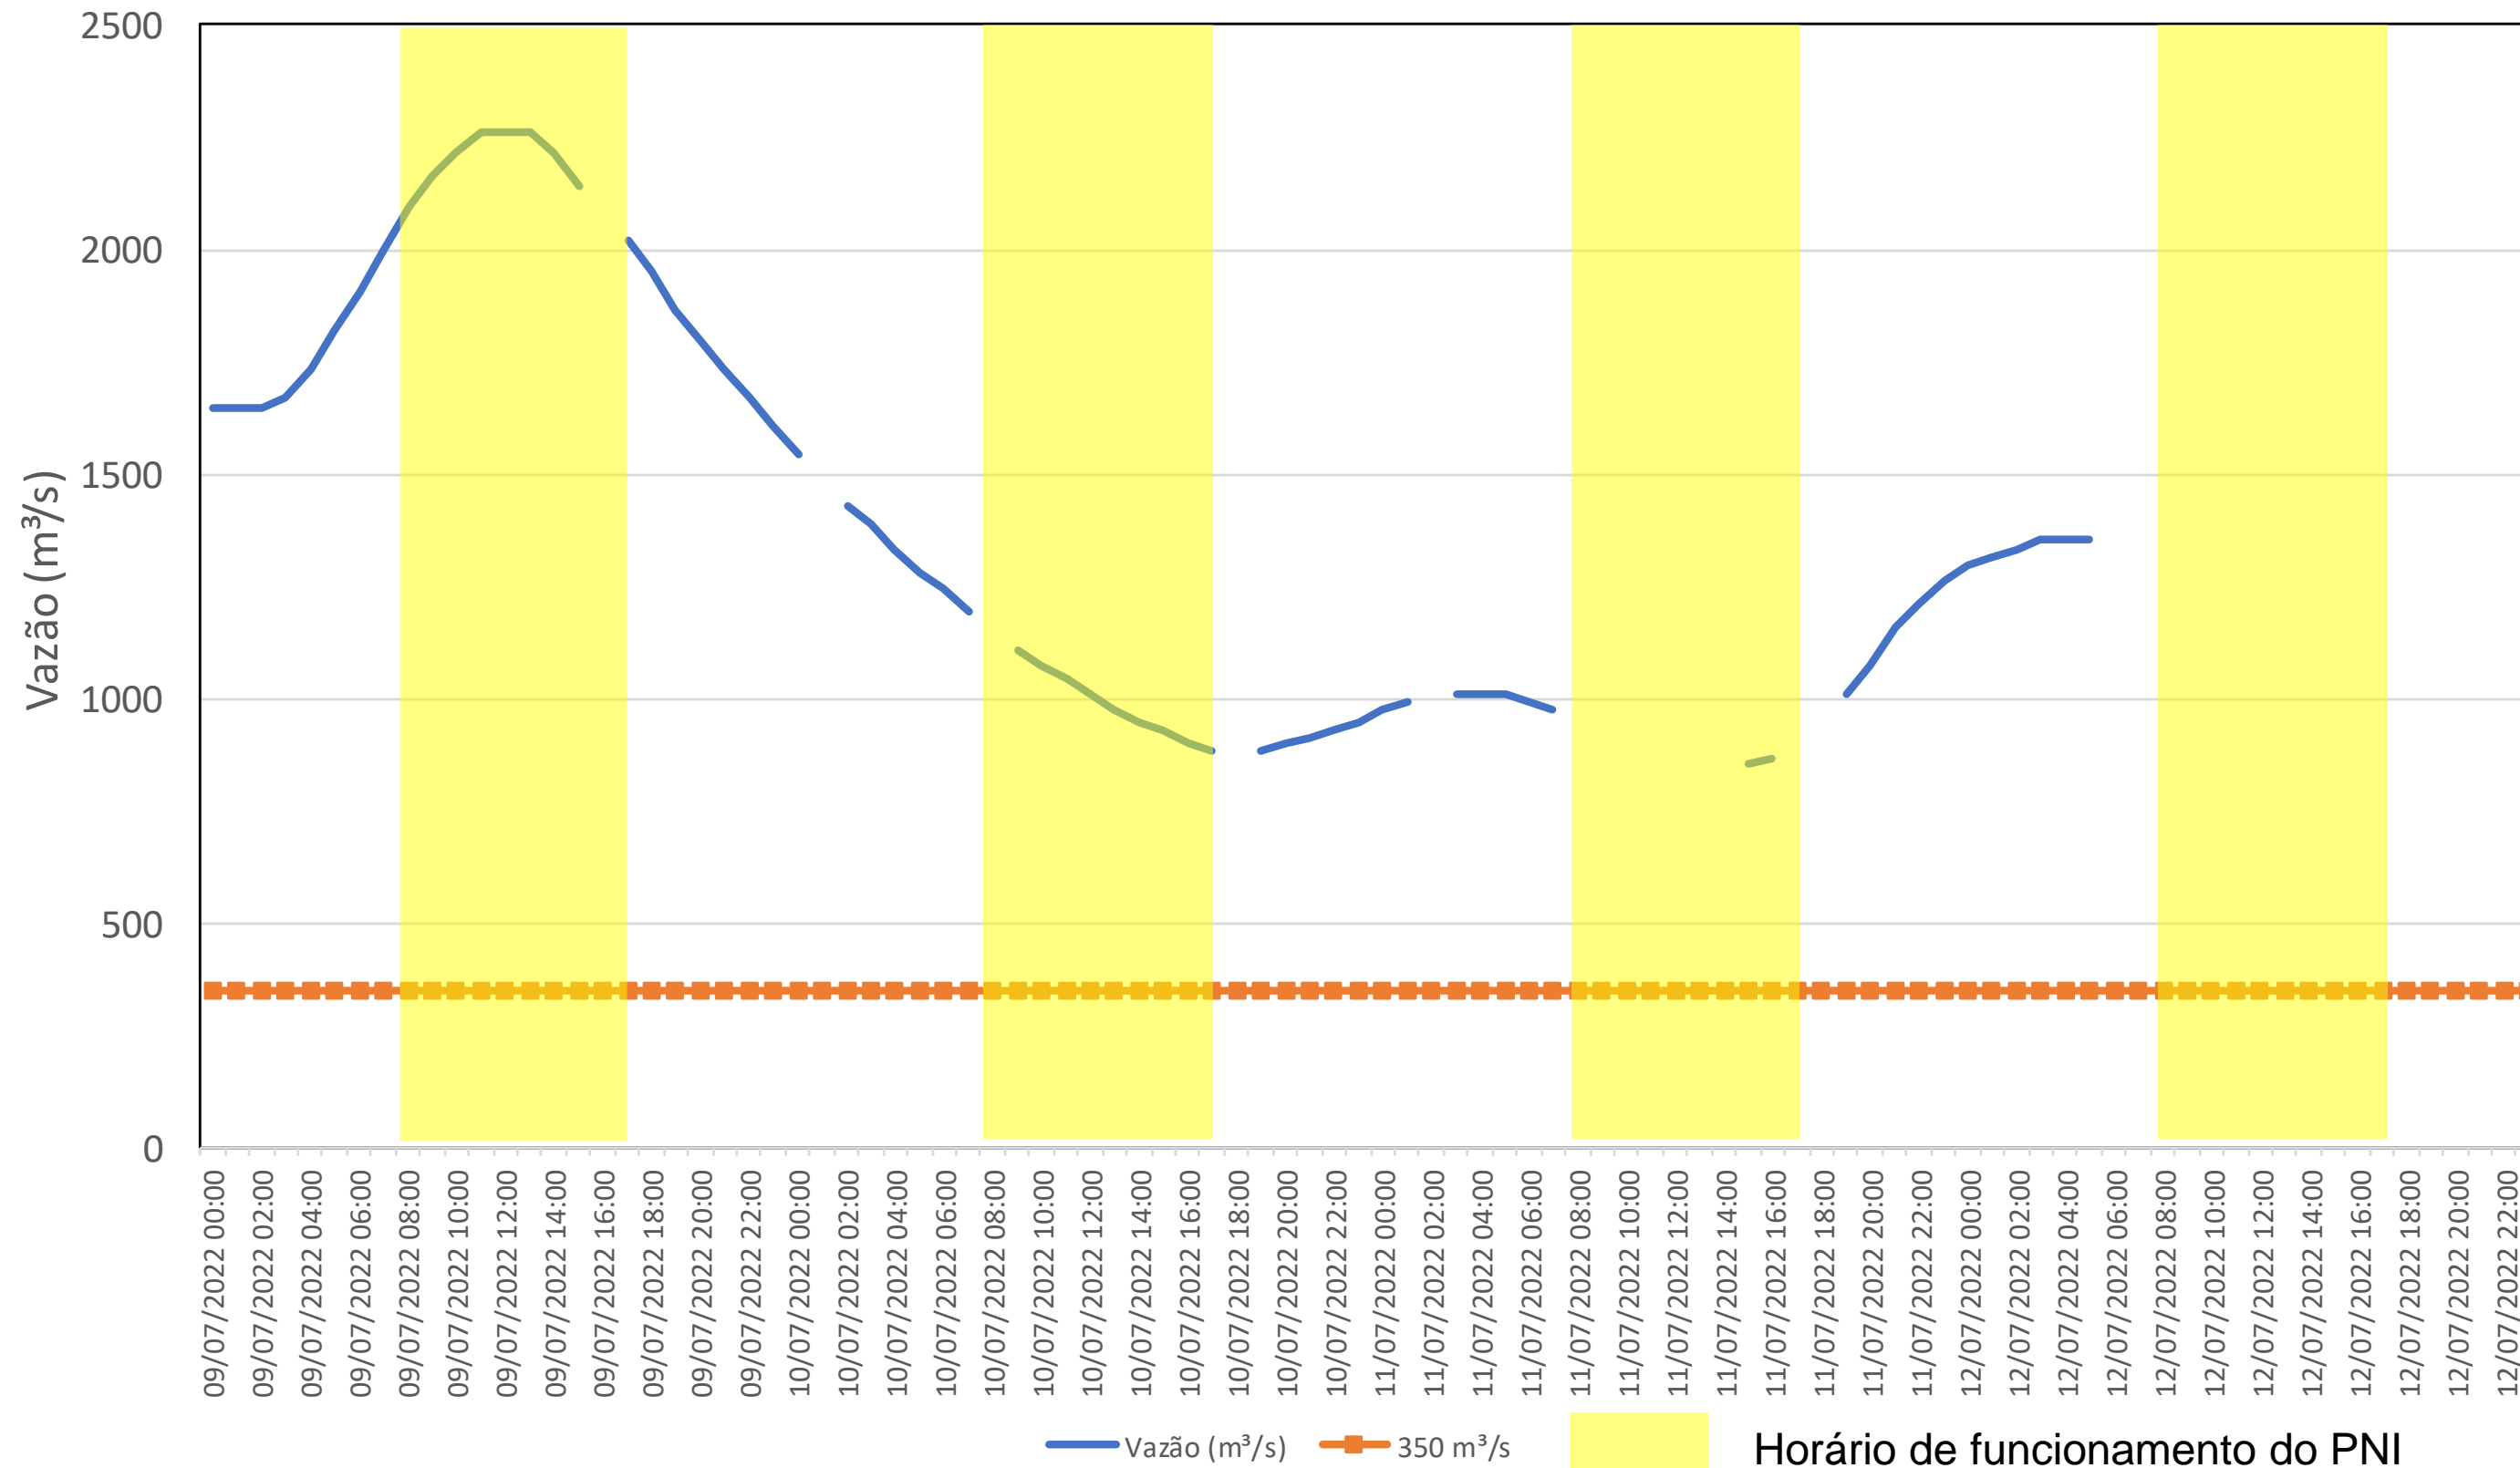

SALA DE SITUAÇÃO

Acompanhamento Bacia do rio Iguaçu

12/07/2022

* Os dados utilizados para o boletim são brutos e estão sujeitos a consistência.

SALA DE SITUAÇÃO

Estação Fluviométrica UHE Itaipu Hotel Cataratas

SALA DE SITUAÇÃO

Acompanhamento Bacia do rio Uruguai 12/07/2022

* Os dados utilizados para o boletim são brutos e estão sujeitos a consistência.