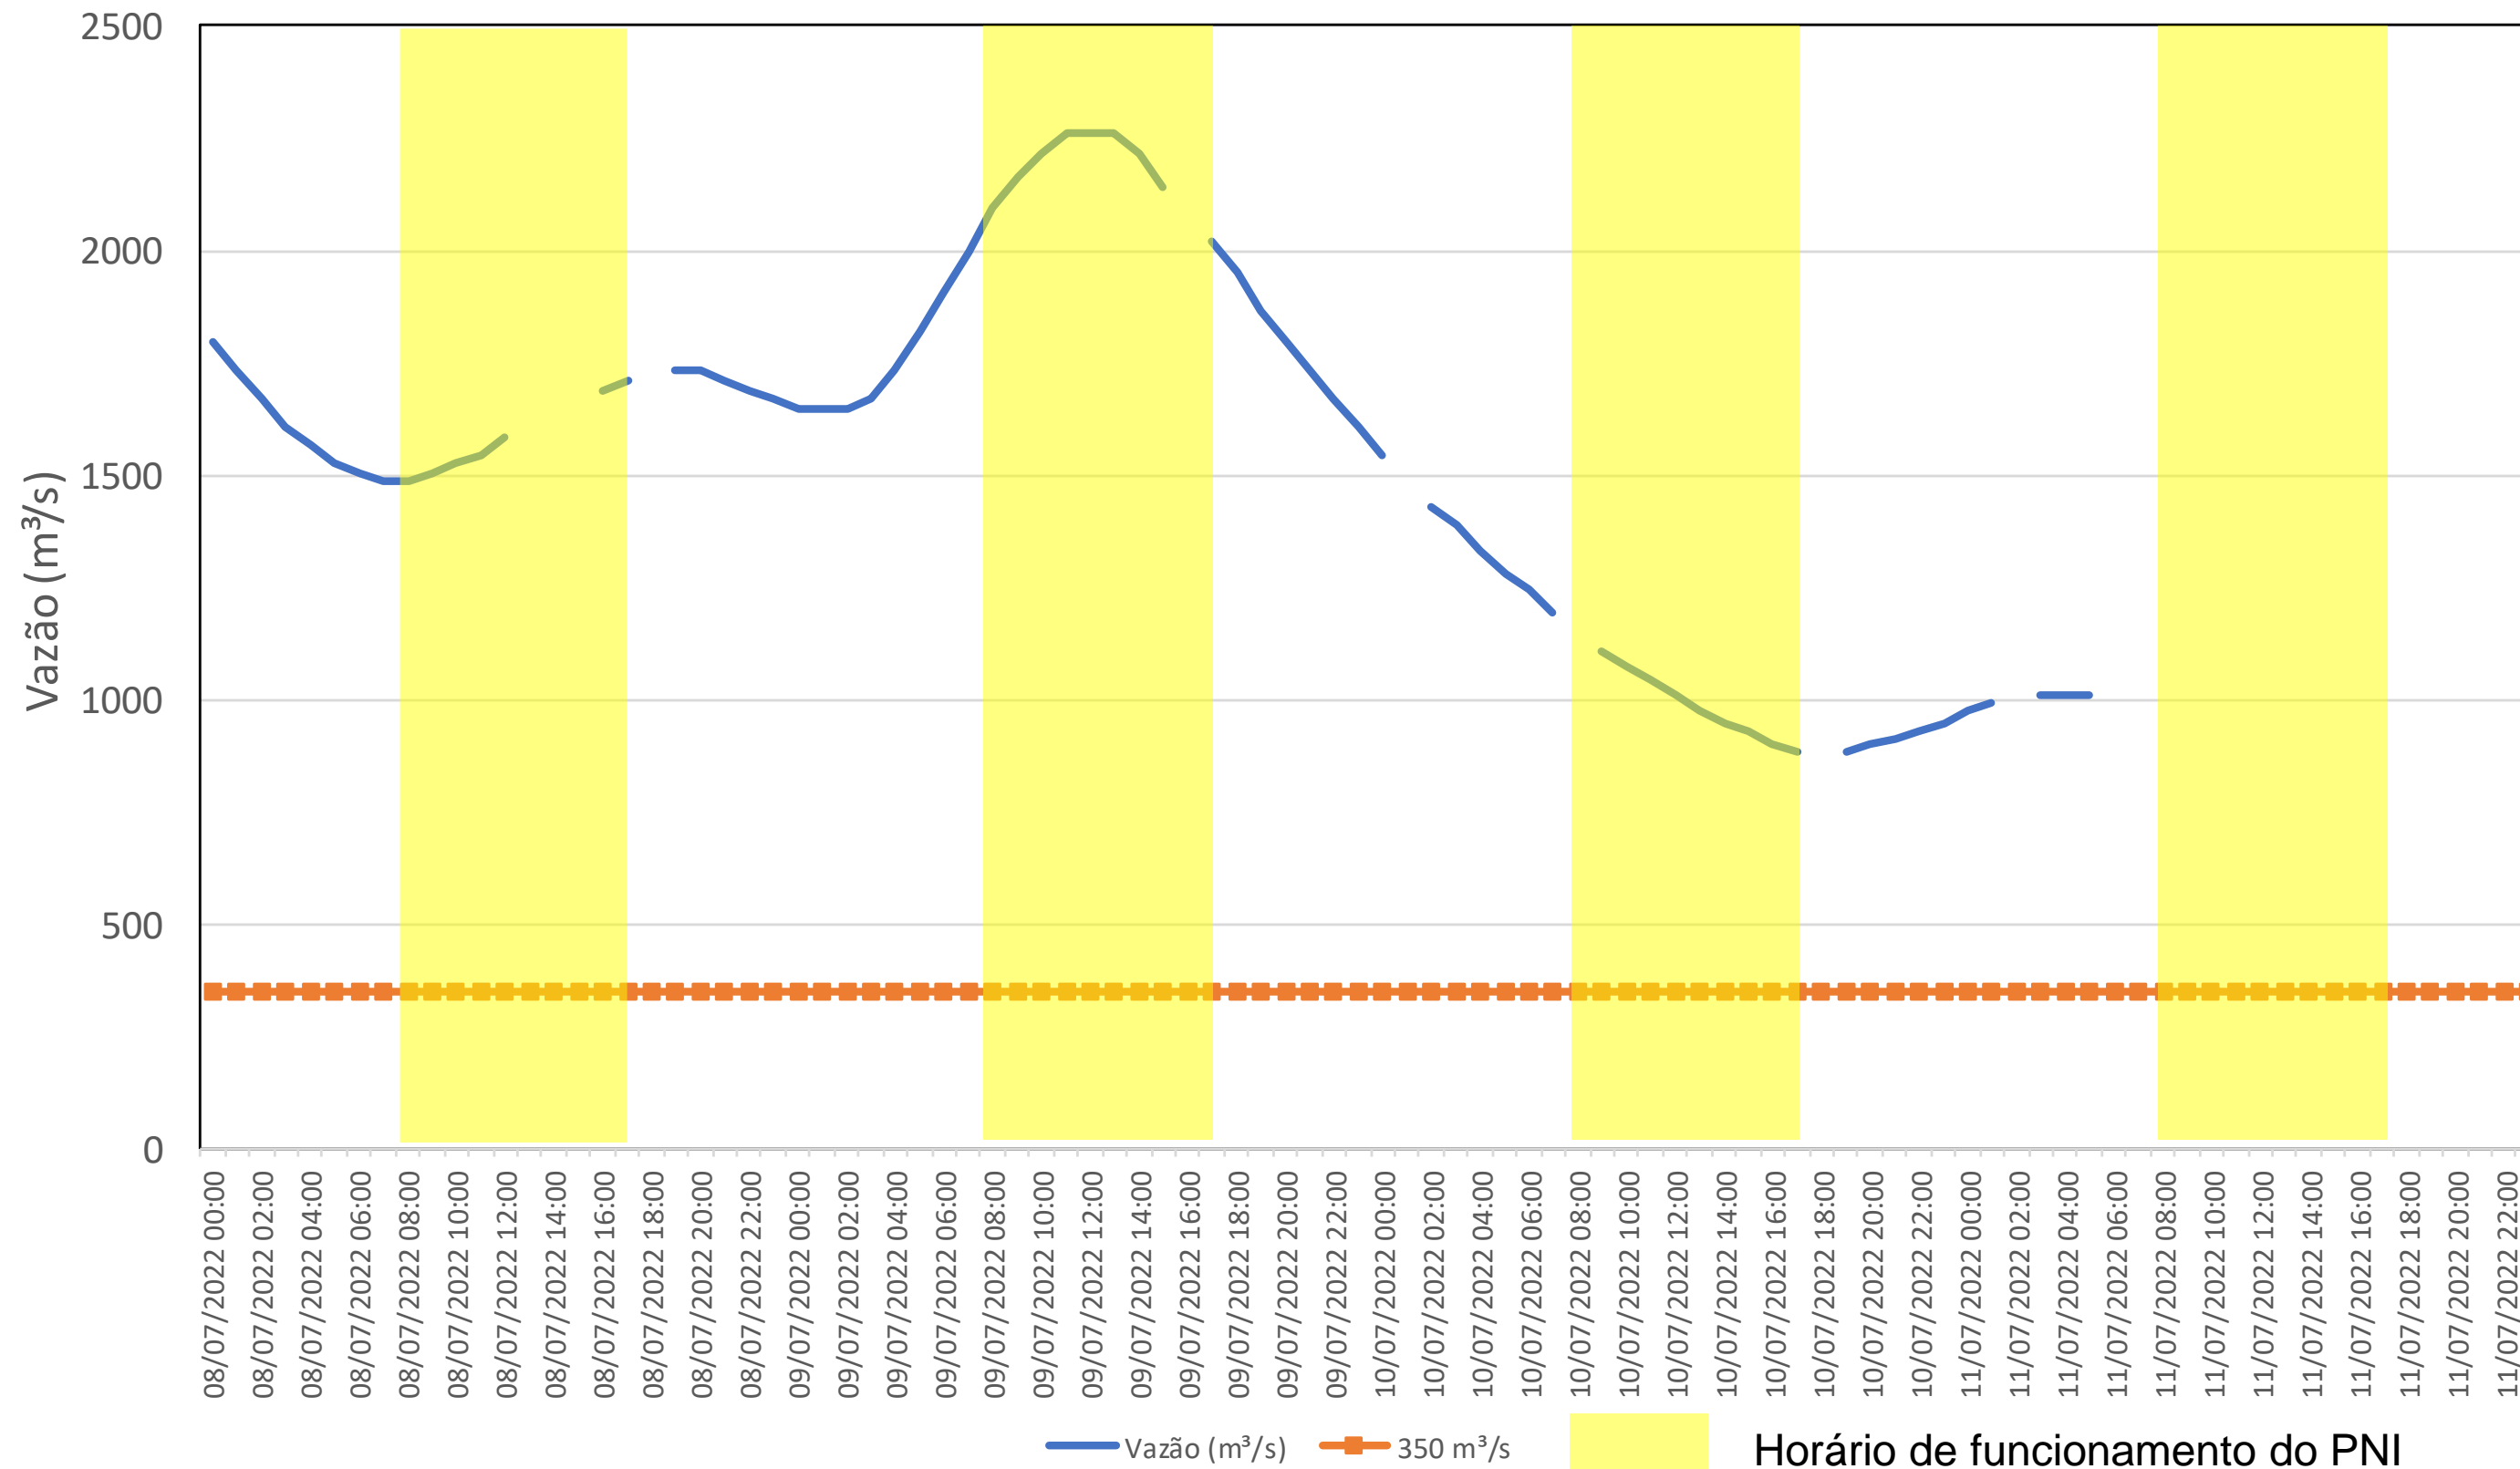

SALA DE SITUAÇÃO

Acompanhamento Bacia do rio Iguaçu

11/07/2022

* Os dados utilizados para o boletim são brutos e estão sujeitos a consistência.

SALA DE SITUAÇÃO

Estação Fluviométrica UHE Itaipu Hotel Cataratas

SALA DE SITUAÇÃO

Acompanhamento Bacia do rio Uruguai

11/07/2022

* Os dados utilizados para o boletim são brutos e estão sujeitos a consistência.