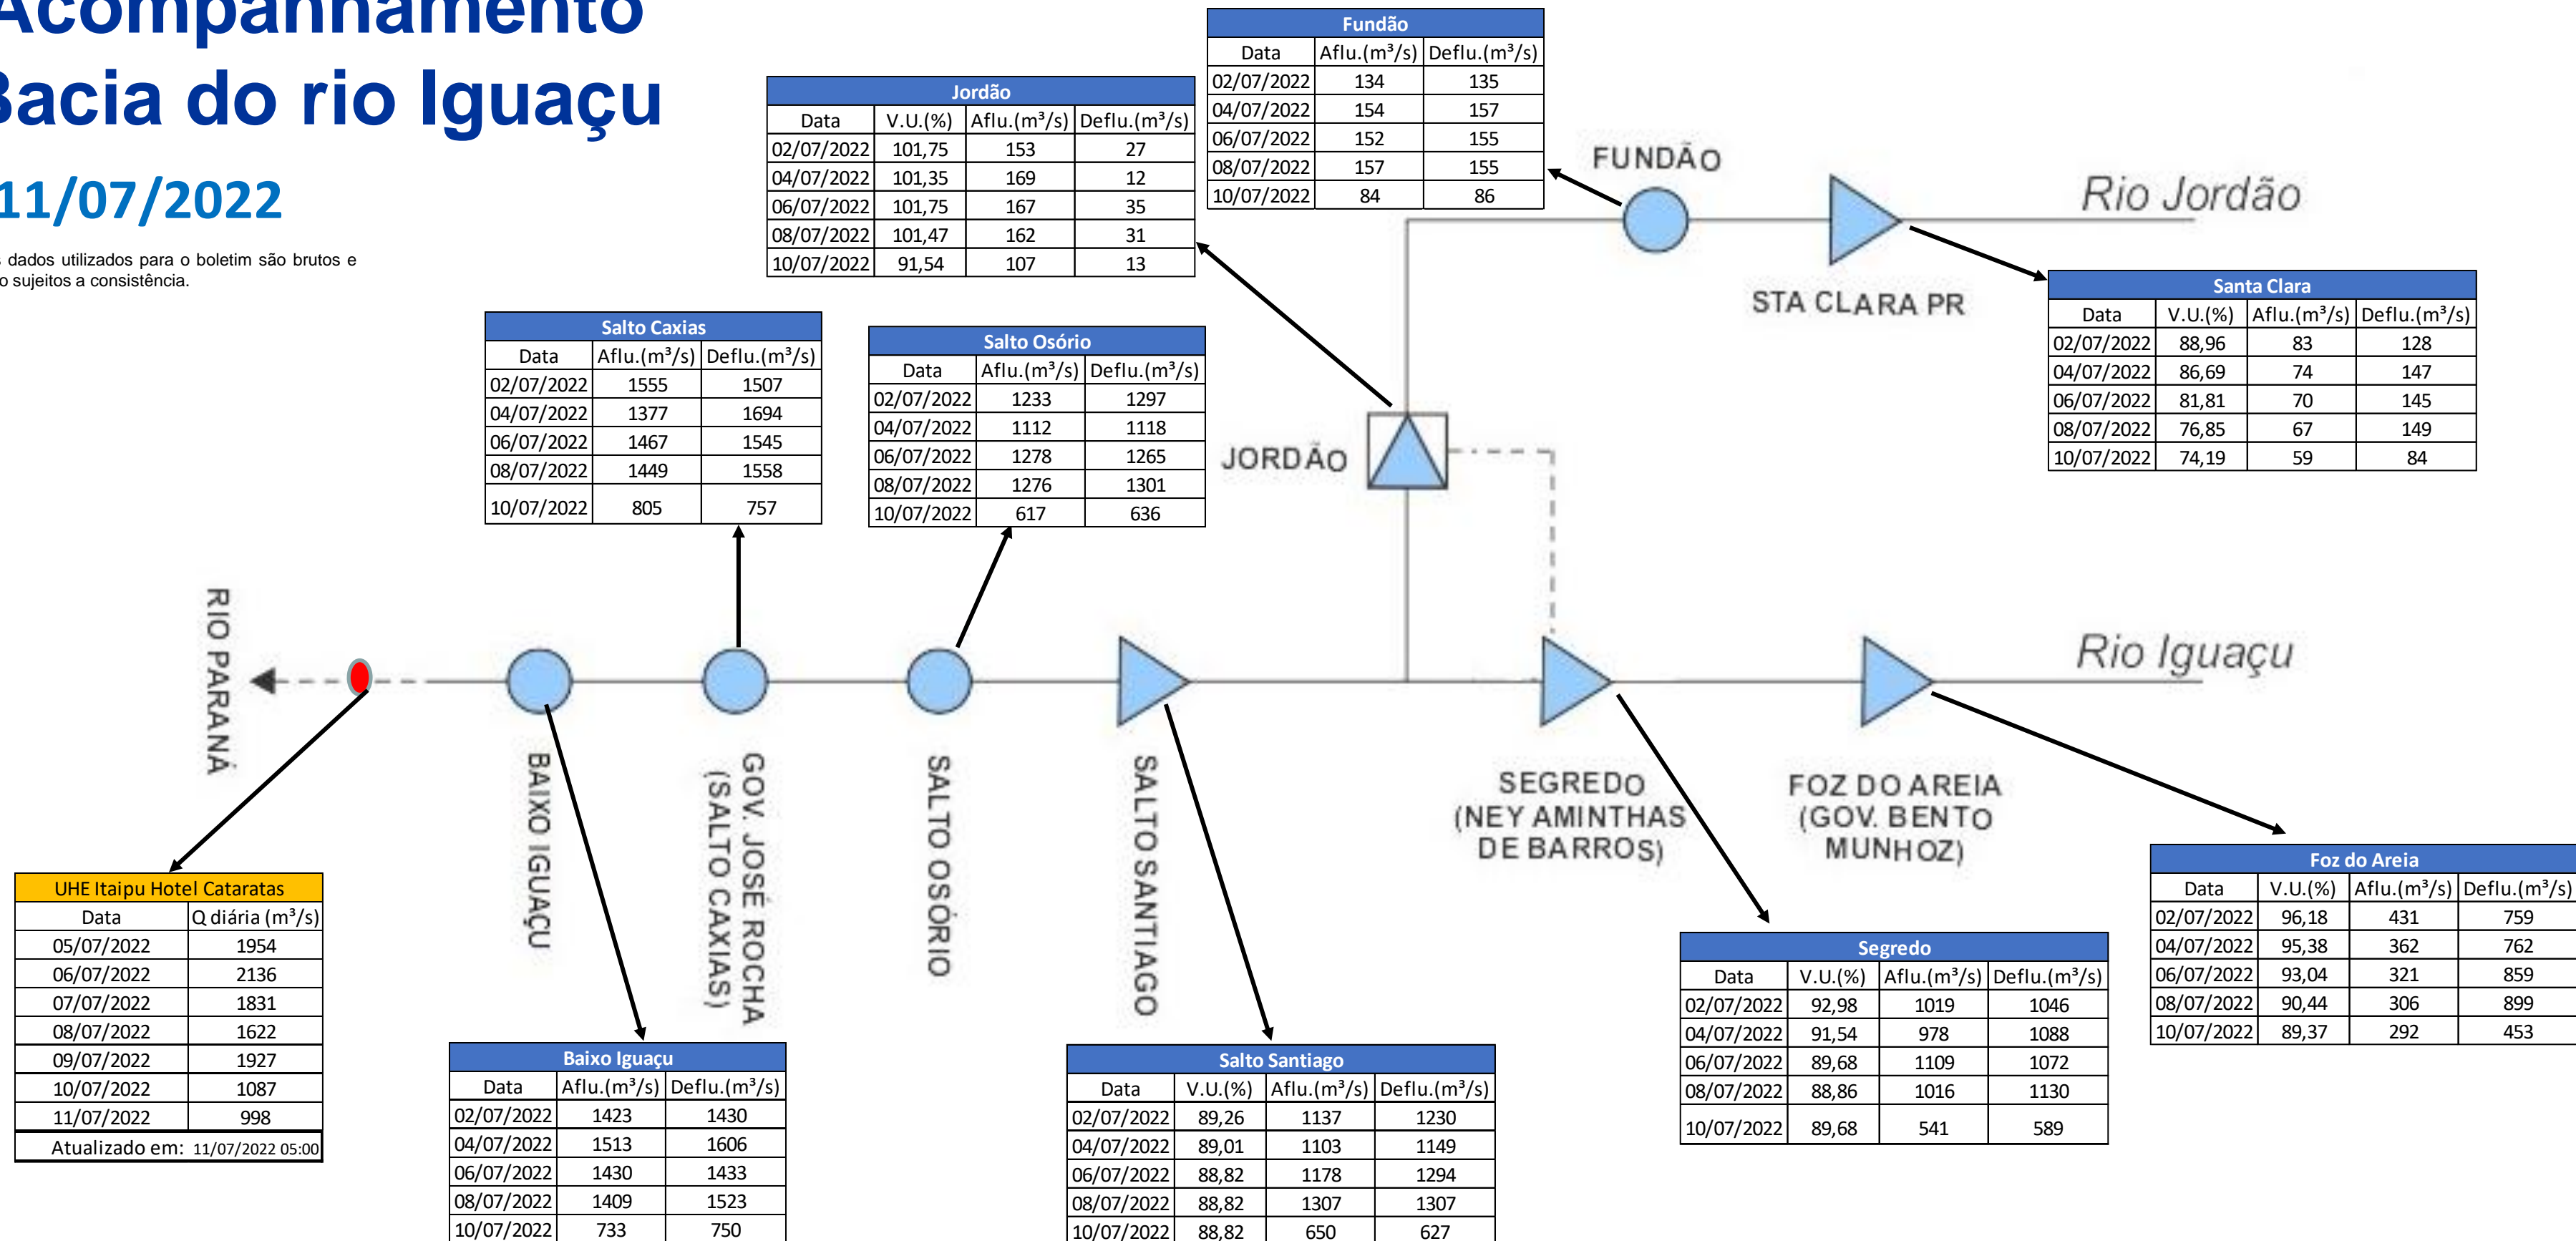

SALA DE SITUAÇÃO

Acompanhamento Bacia do rio Iguaçu

11/07/2022

* Os dados utilizados para o boletim são brutos e estão sujeitos a consistência.

SALA DE SITUAÇÃO

Estação Fluviométrica UHE Itaipu Hotel Cataratas

SALA DE SITUAÇÃO

Acompanhamento Bacia do rio Uruguai

11/07/2022

* Os dados utilizados para o boletim são brutos e estão sujeitos a consistência.