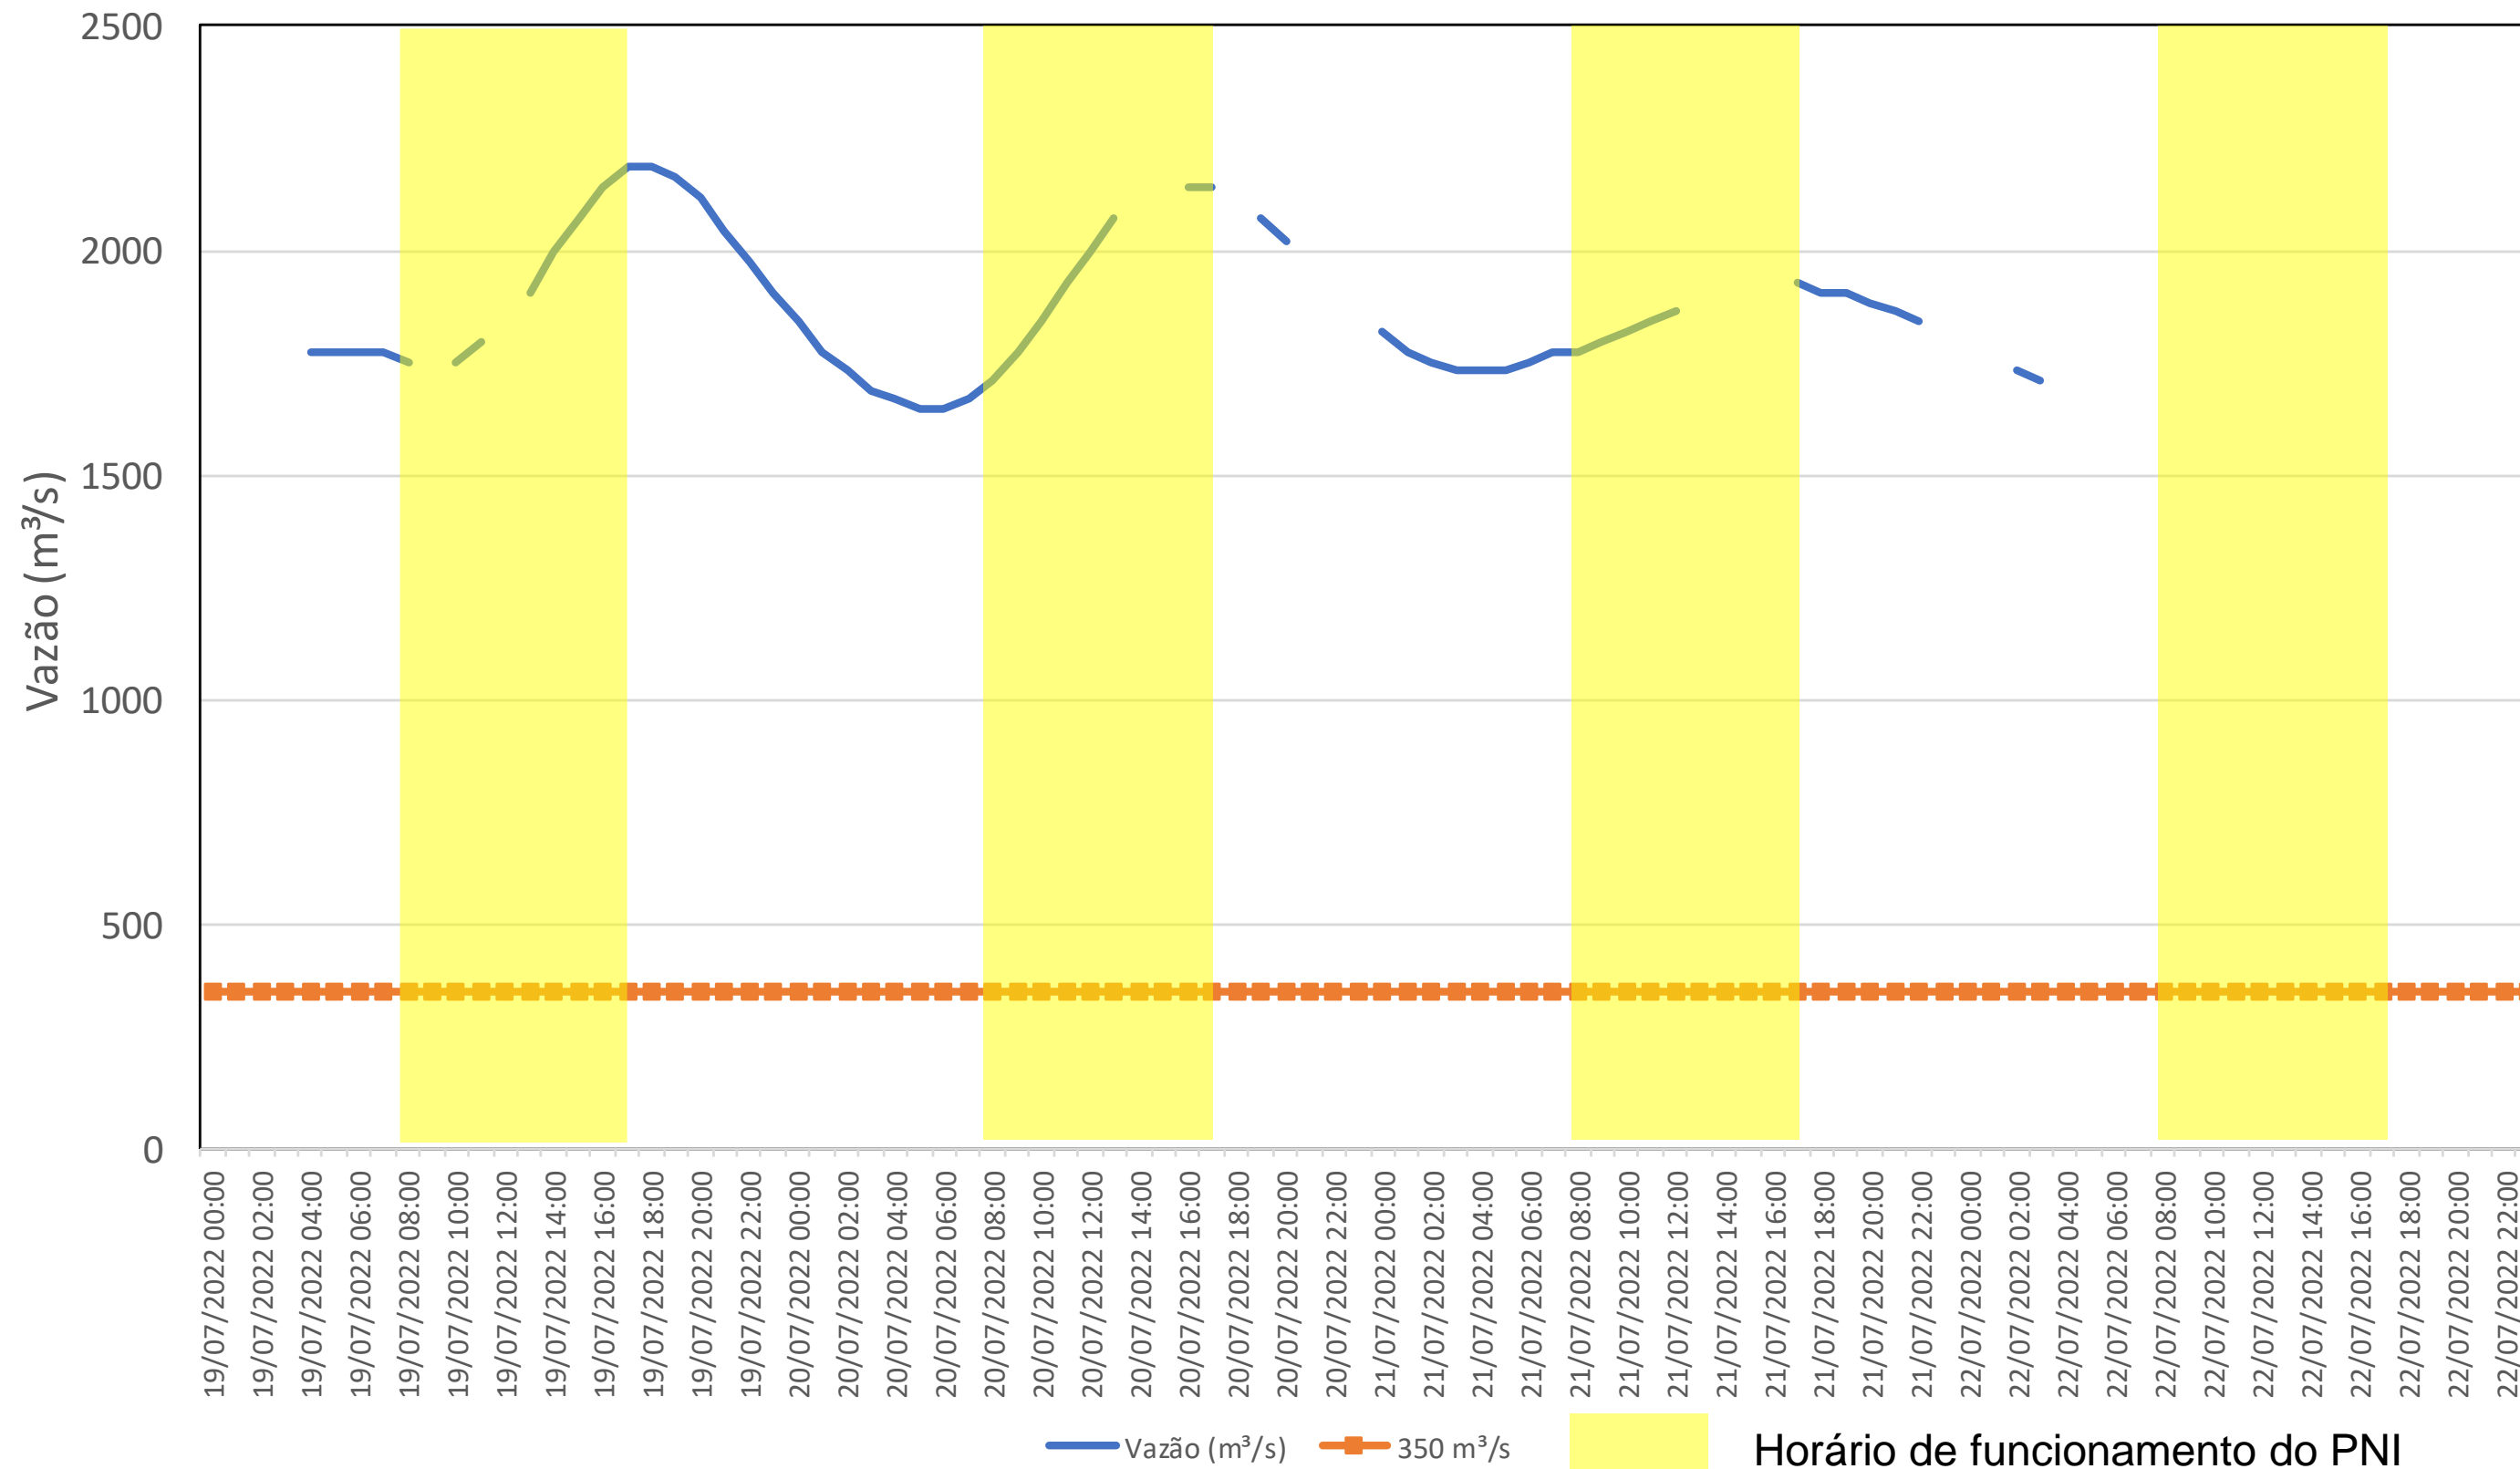

SALA DE SITUAÇÃO

Acompanhamento Bacia do rio Iguaçu

22/07/2022

* Os dados utilizados para o boletim são brutos e estão sujeitos a consistência.

SALA DE SITUAÇÃO

Estação Fluviométrica UHE Itaipu Hotel Cataratas

SALA DE SITUAÇÃO

Acompanhamento Bacia do rio Uruguai

22/07/2022

* Os dados utilizados para o boletim são brutos e estão sujeitos a consistência.