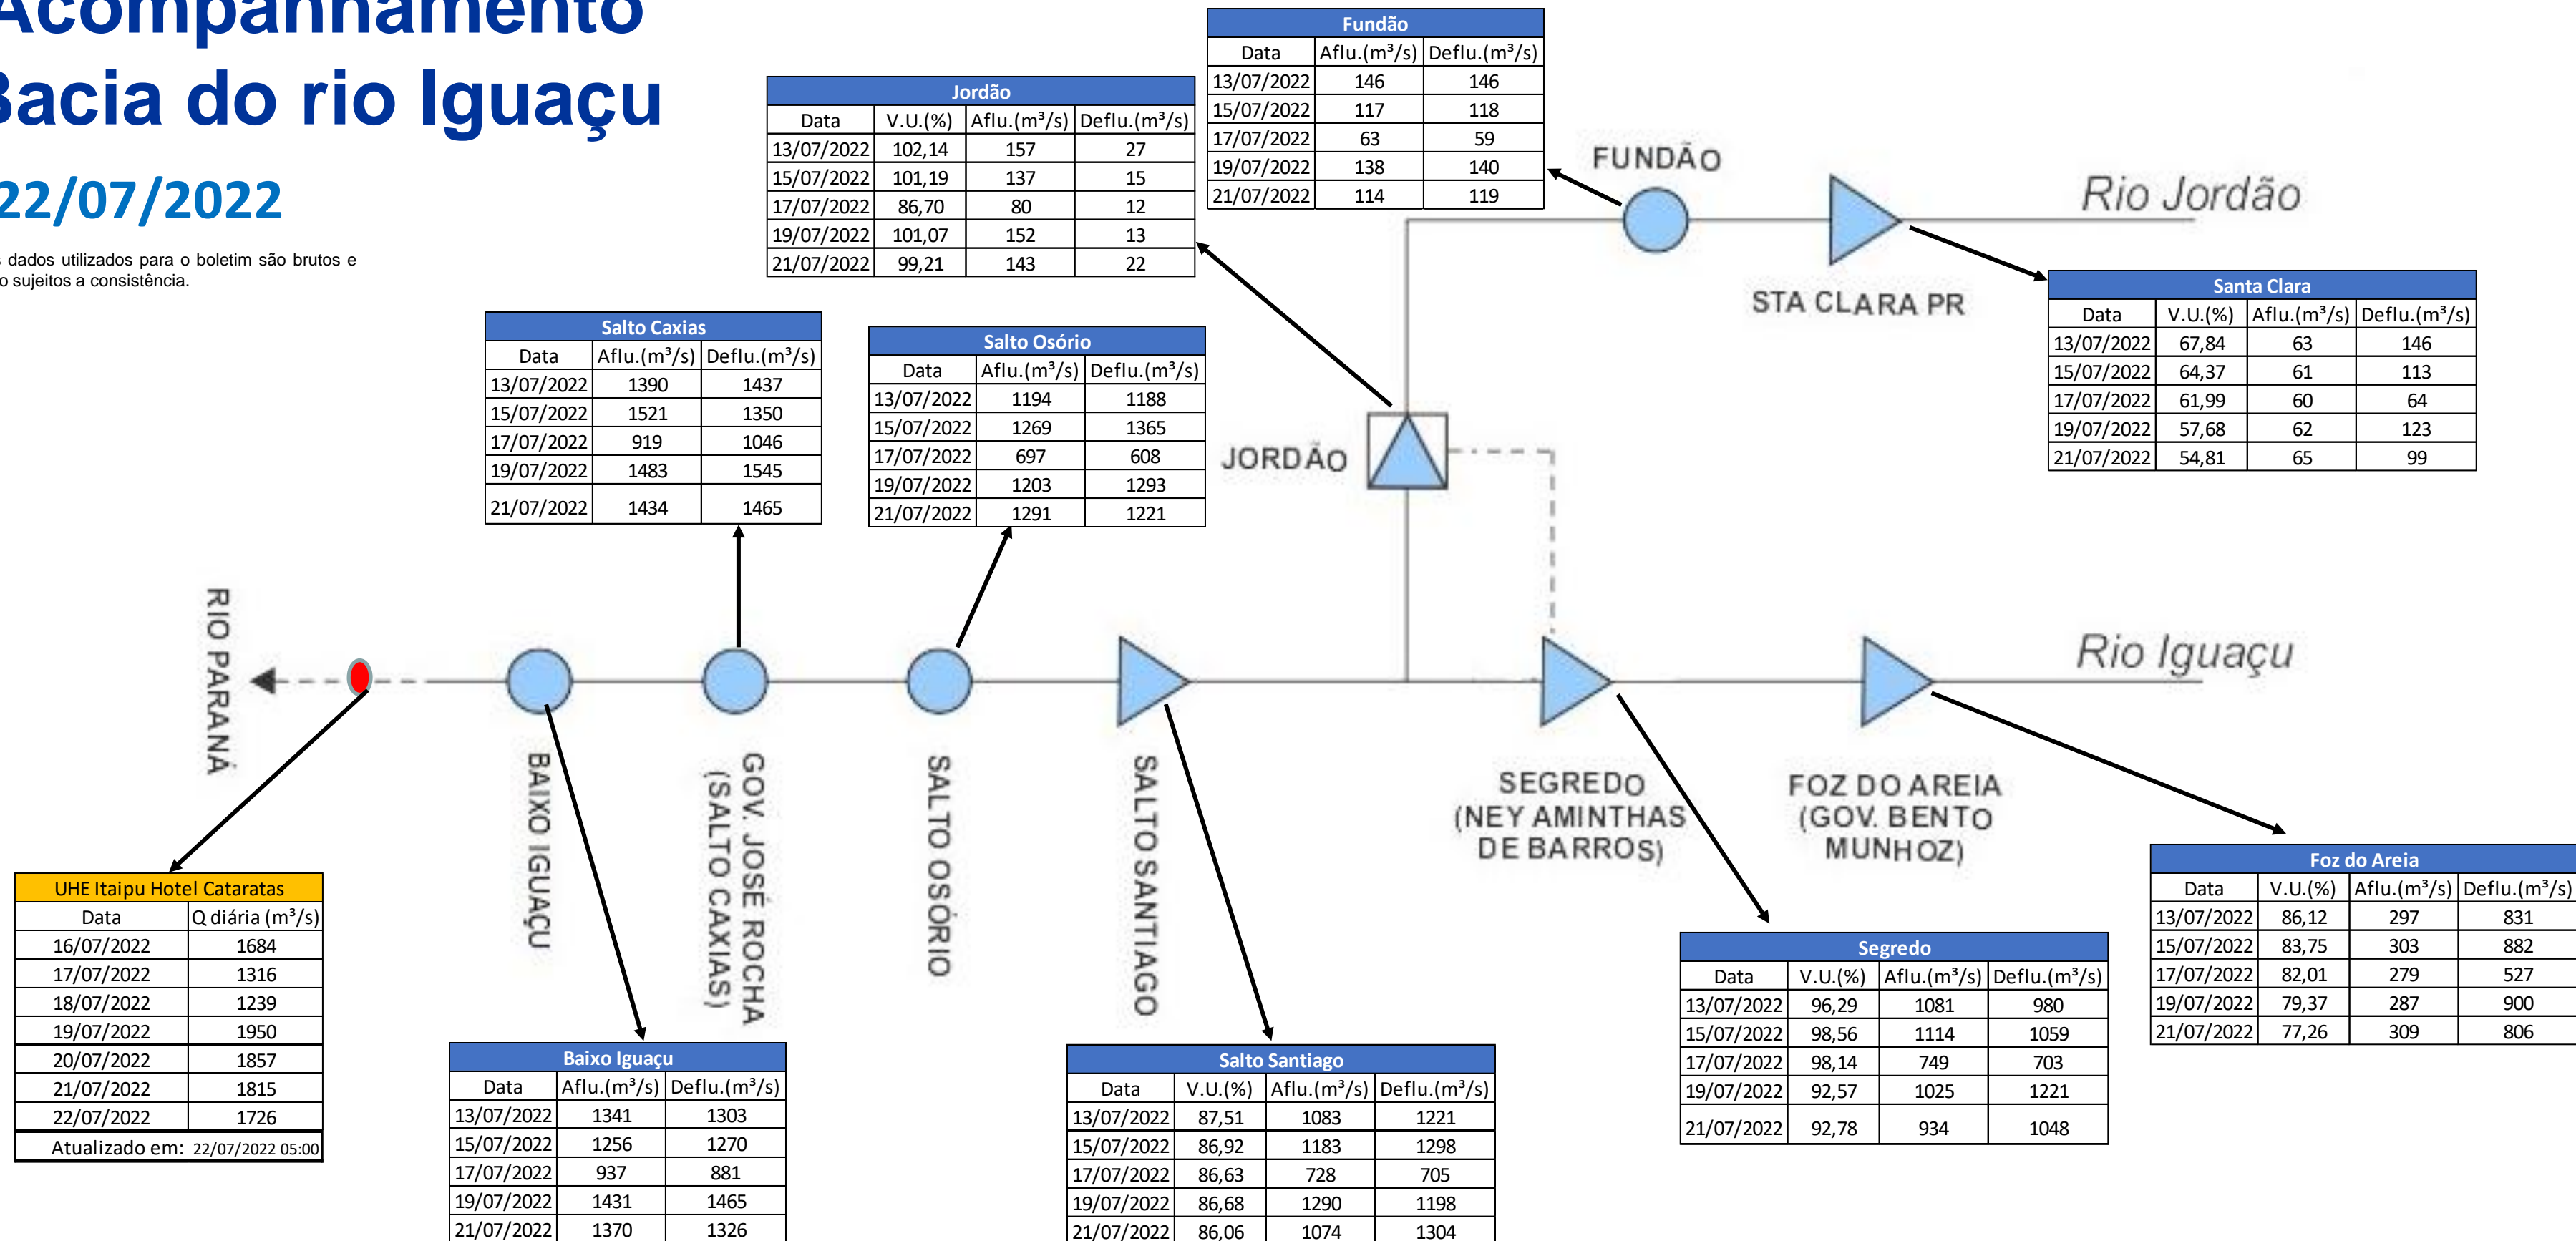

SALA DE SITUAÇÃO

Acompanhamento Bacia do rio Iguaçu

22/07/2022

* Os dados utilizados para o boletim são brutos e estão sujeitos a consistência.

SALA DE SITUAÇÃO

Estação Fluviométrica UHE Itaipu Hotel Cataratas

SALA DE SITUAÇÃO

Acompanhamento Bacia do rio Uruguai

22/07/2022

* Os dados utilizados para o boletim são brutos e estão sujeitos a consistência.