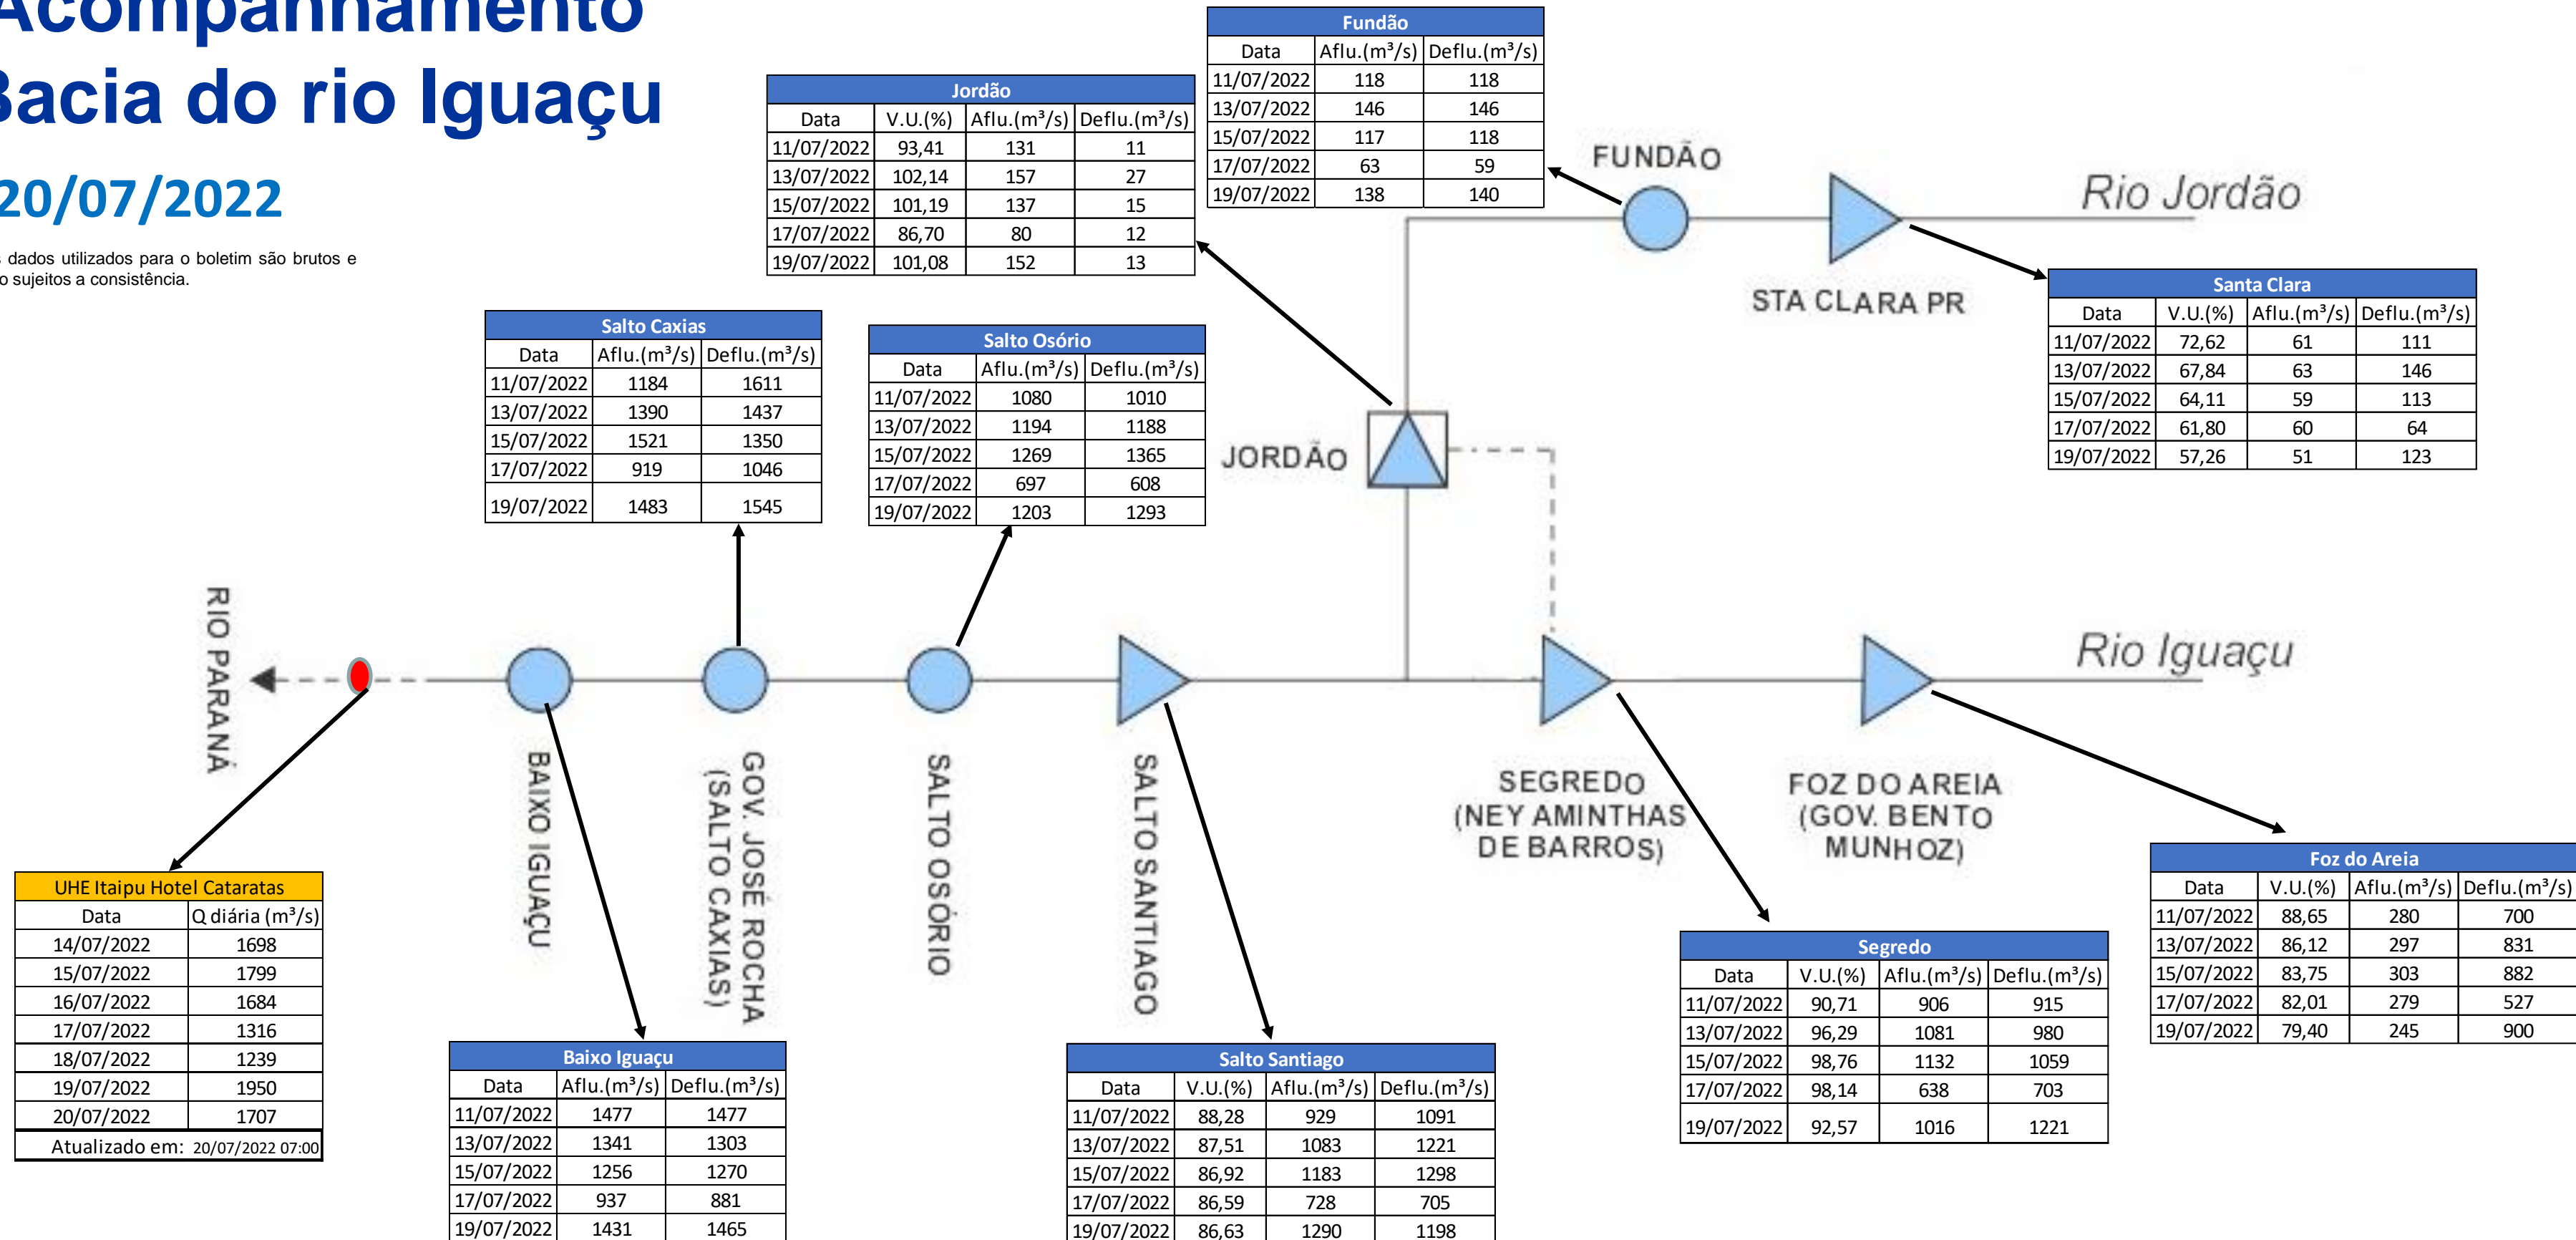

# SALA DE SITUAÇÃO

## Acompanhamento Bacia do rio Iguaçu

20/07/2022

\* Os dados utilizados para o boletim são brutos e estão sujeitos a consistência.

## Estação Fluviométrica UHE Itaipu Hotel Cataratas