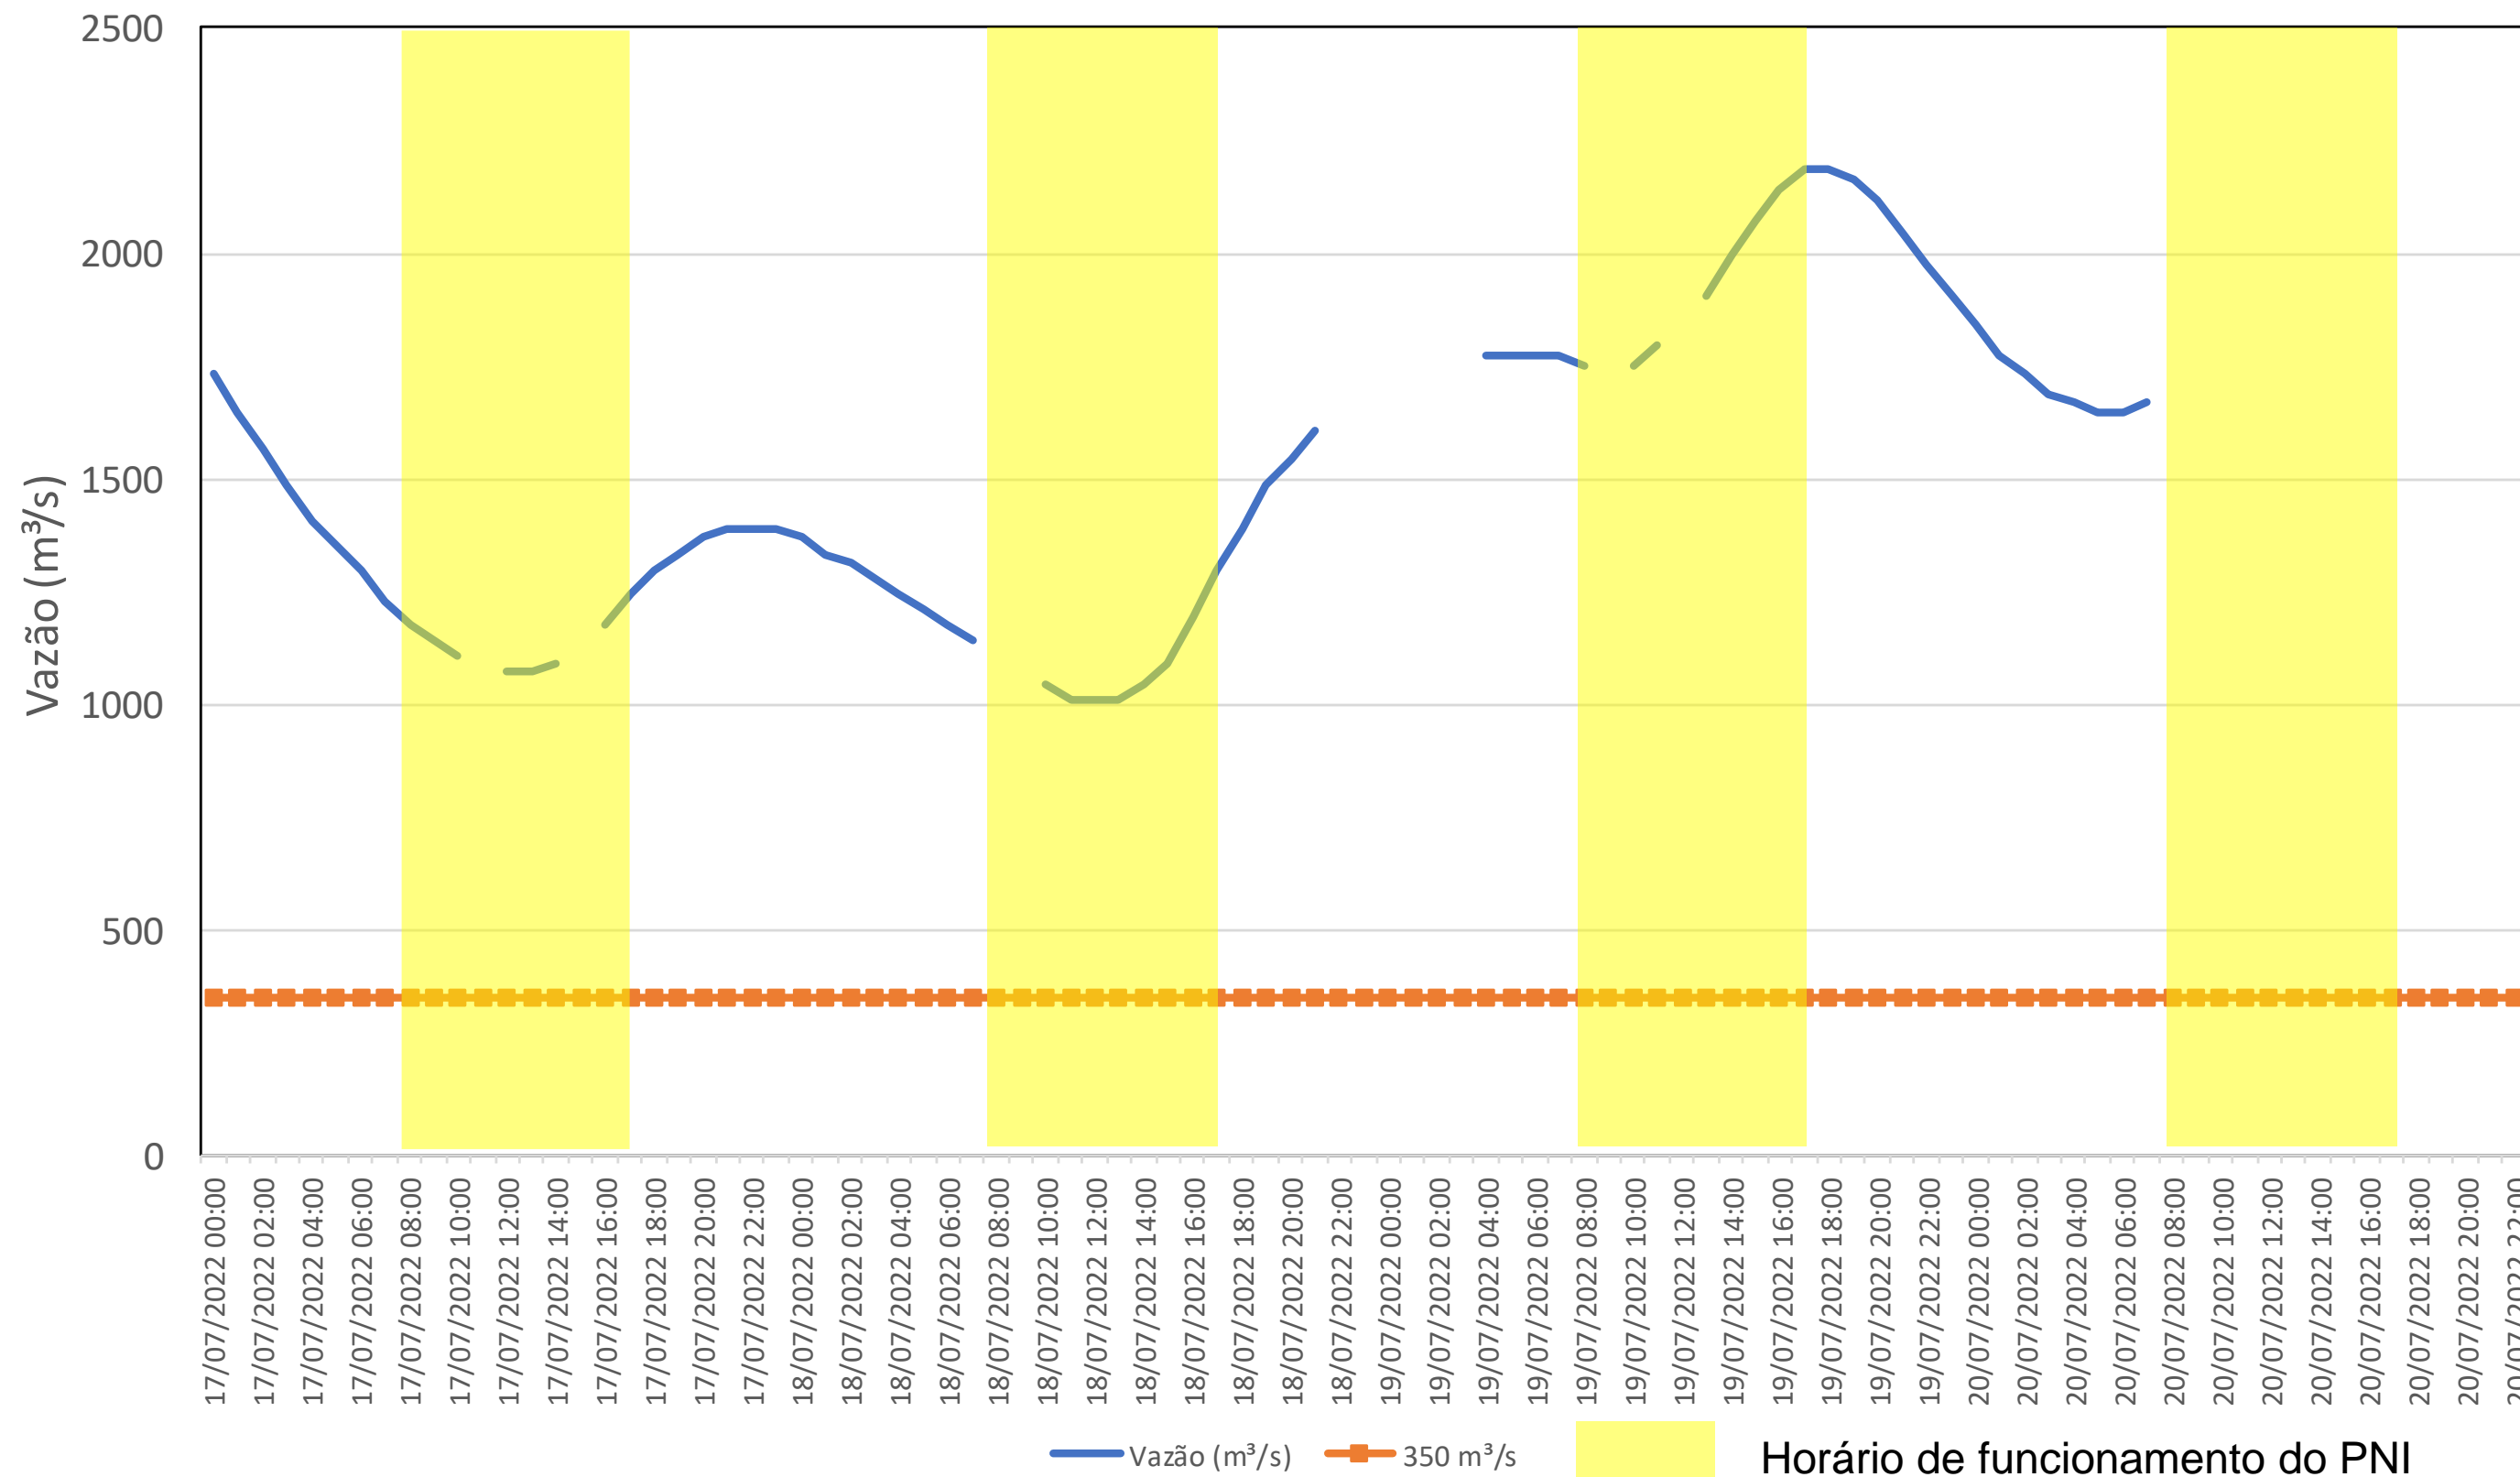

SALA DE SITUAÇÃO

Estação Fluviométrica UHE Itaipu Hotel Cataratas