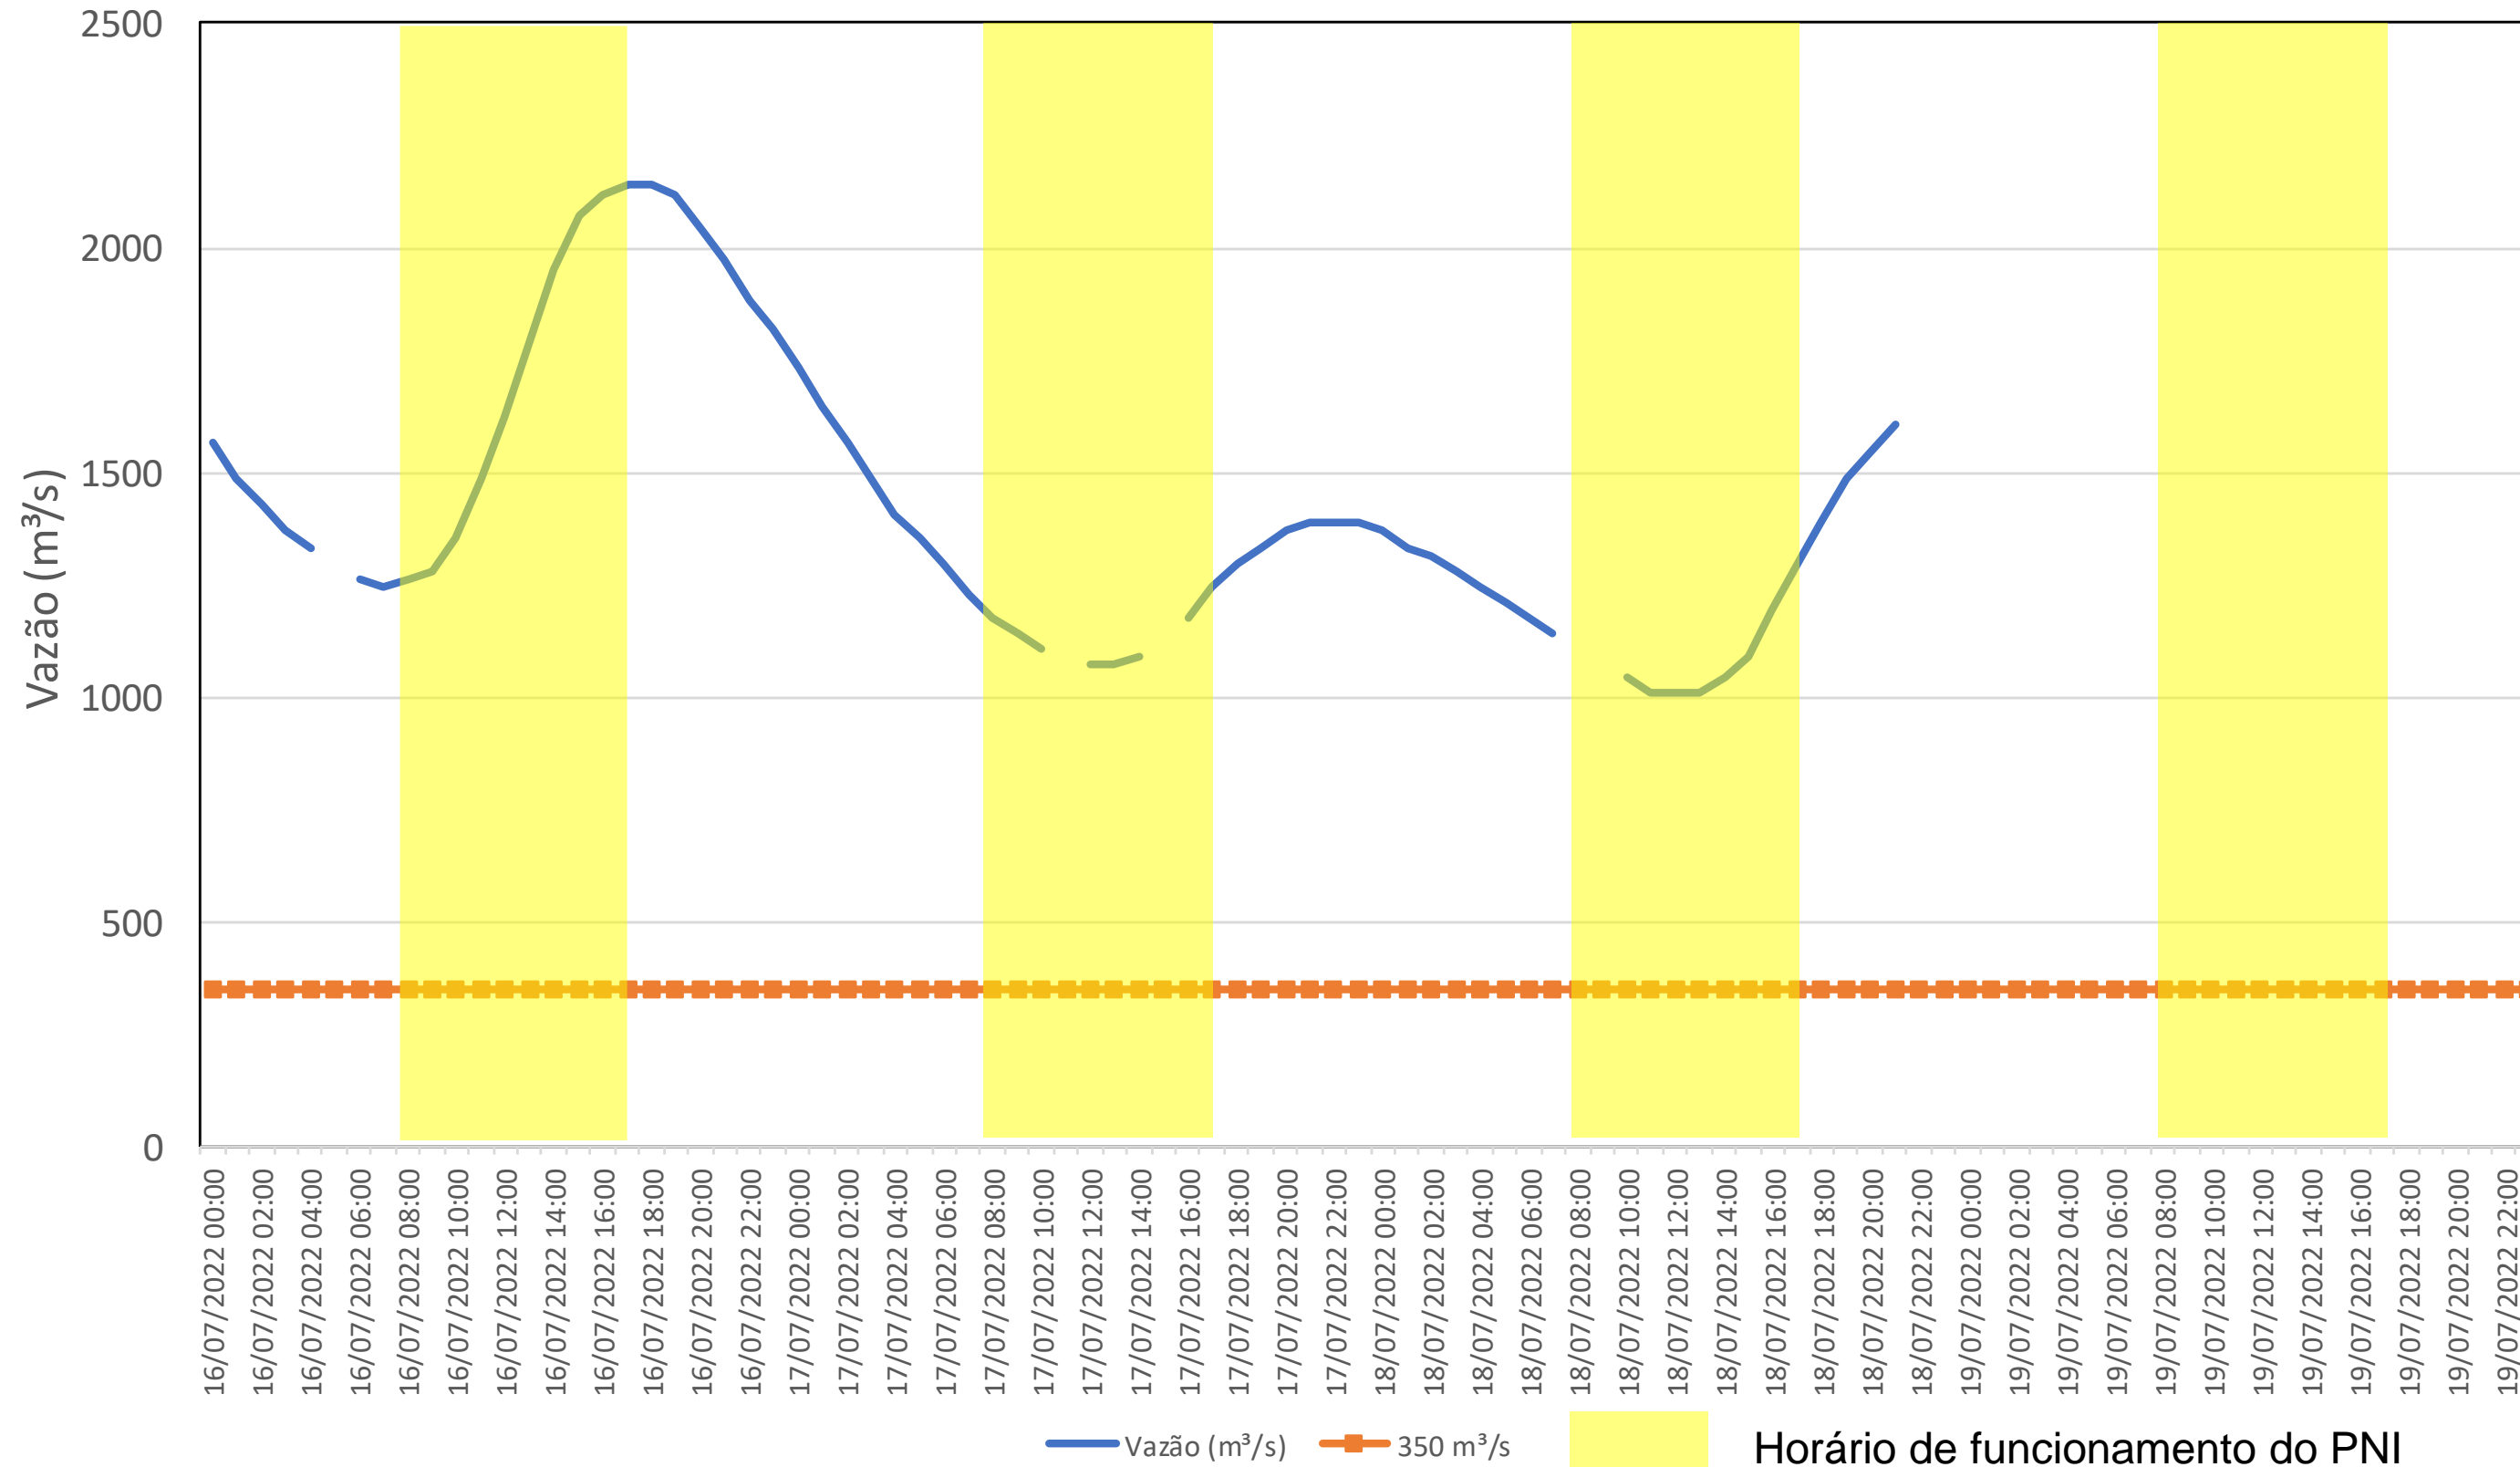

SALA DE SITUAÇÃO

Acompanhamento Bacia do rio Iguaçu

19/07/2022

* Os dados utilizados para o boletim são brutos e estão sujeitos a consistência.

SALA DE SITUAÇÃO

Estação Fluviométrica UHE Itaipu Hotel Cataratas

SALA DE SITUAÇÃO

Acompanhamento Bacia do rio Uruguai 19/07/2022

* Os dados utilizados para o boletim são brutos e estão sujeitos a consistência.