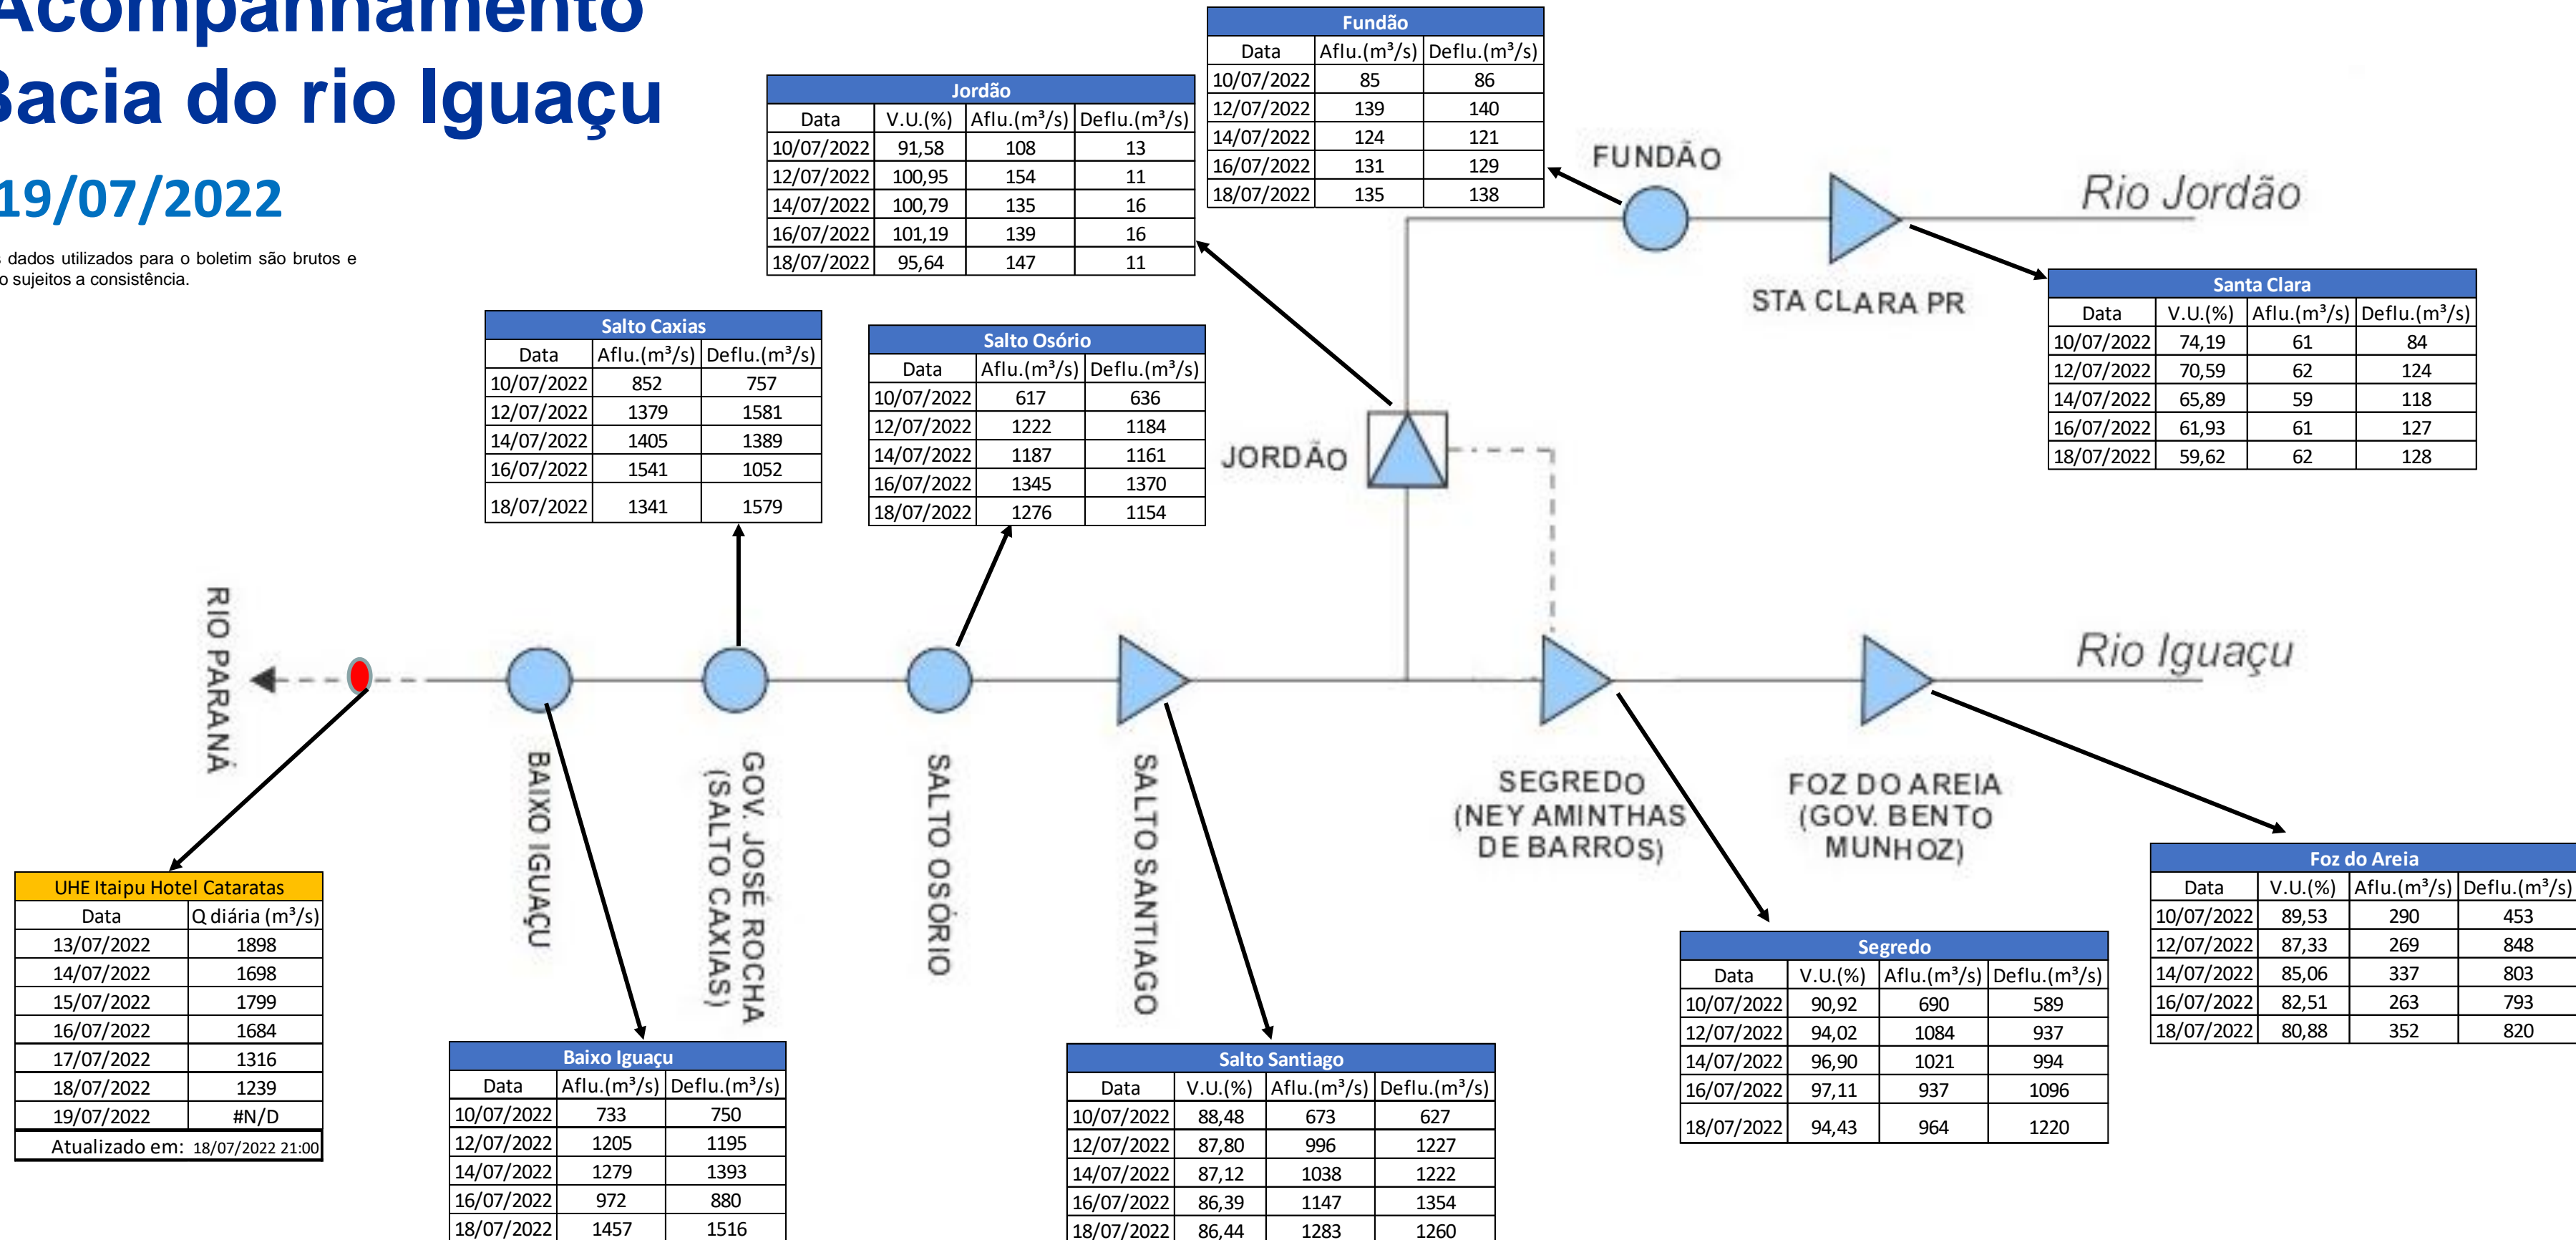

SALA DE SITUAÇÃO

Acompanhamento Bacia do rio Iguaçu

19/07/2022

* Os dados utilizados para o boletim são brutos e estão sujeitos a consistência.

SALA DE SITUAÇÃO

Estação Fluviométrica UHE Itaipu Hotel Cataratas

SALA DE SITUAÇÃO

Acompanhamento Bacia do rio Uruguai 19/07/2022

* Os dados utilizados para o boletim são brutos e estão sujeitos a consistência.