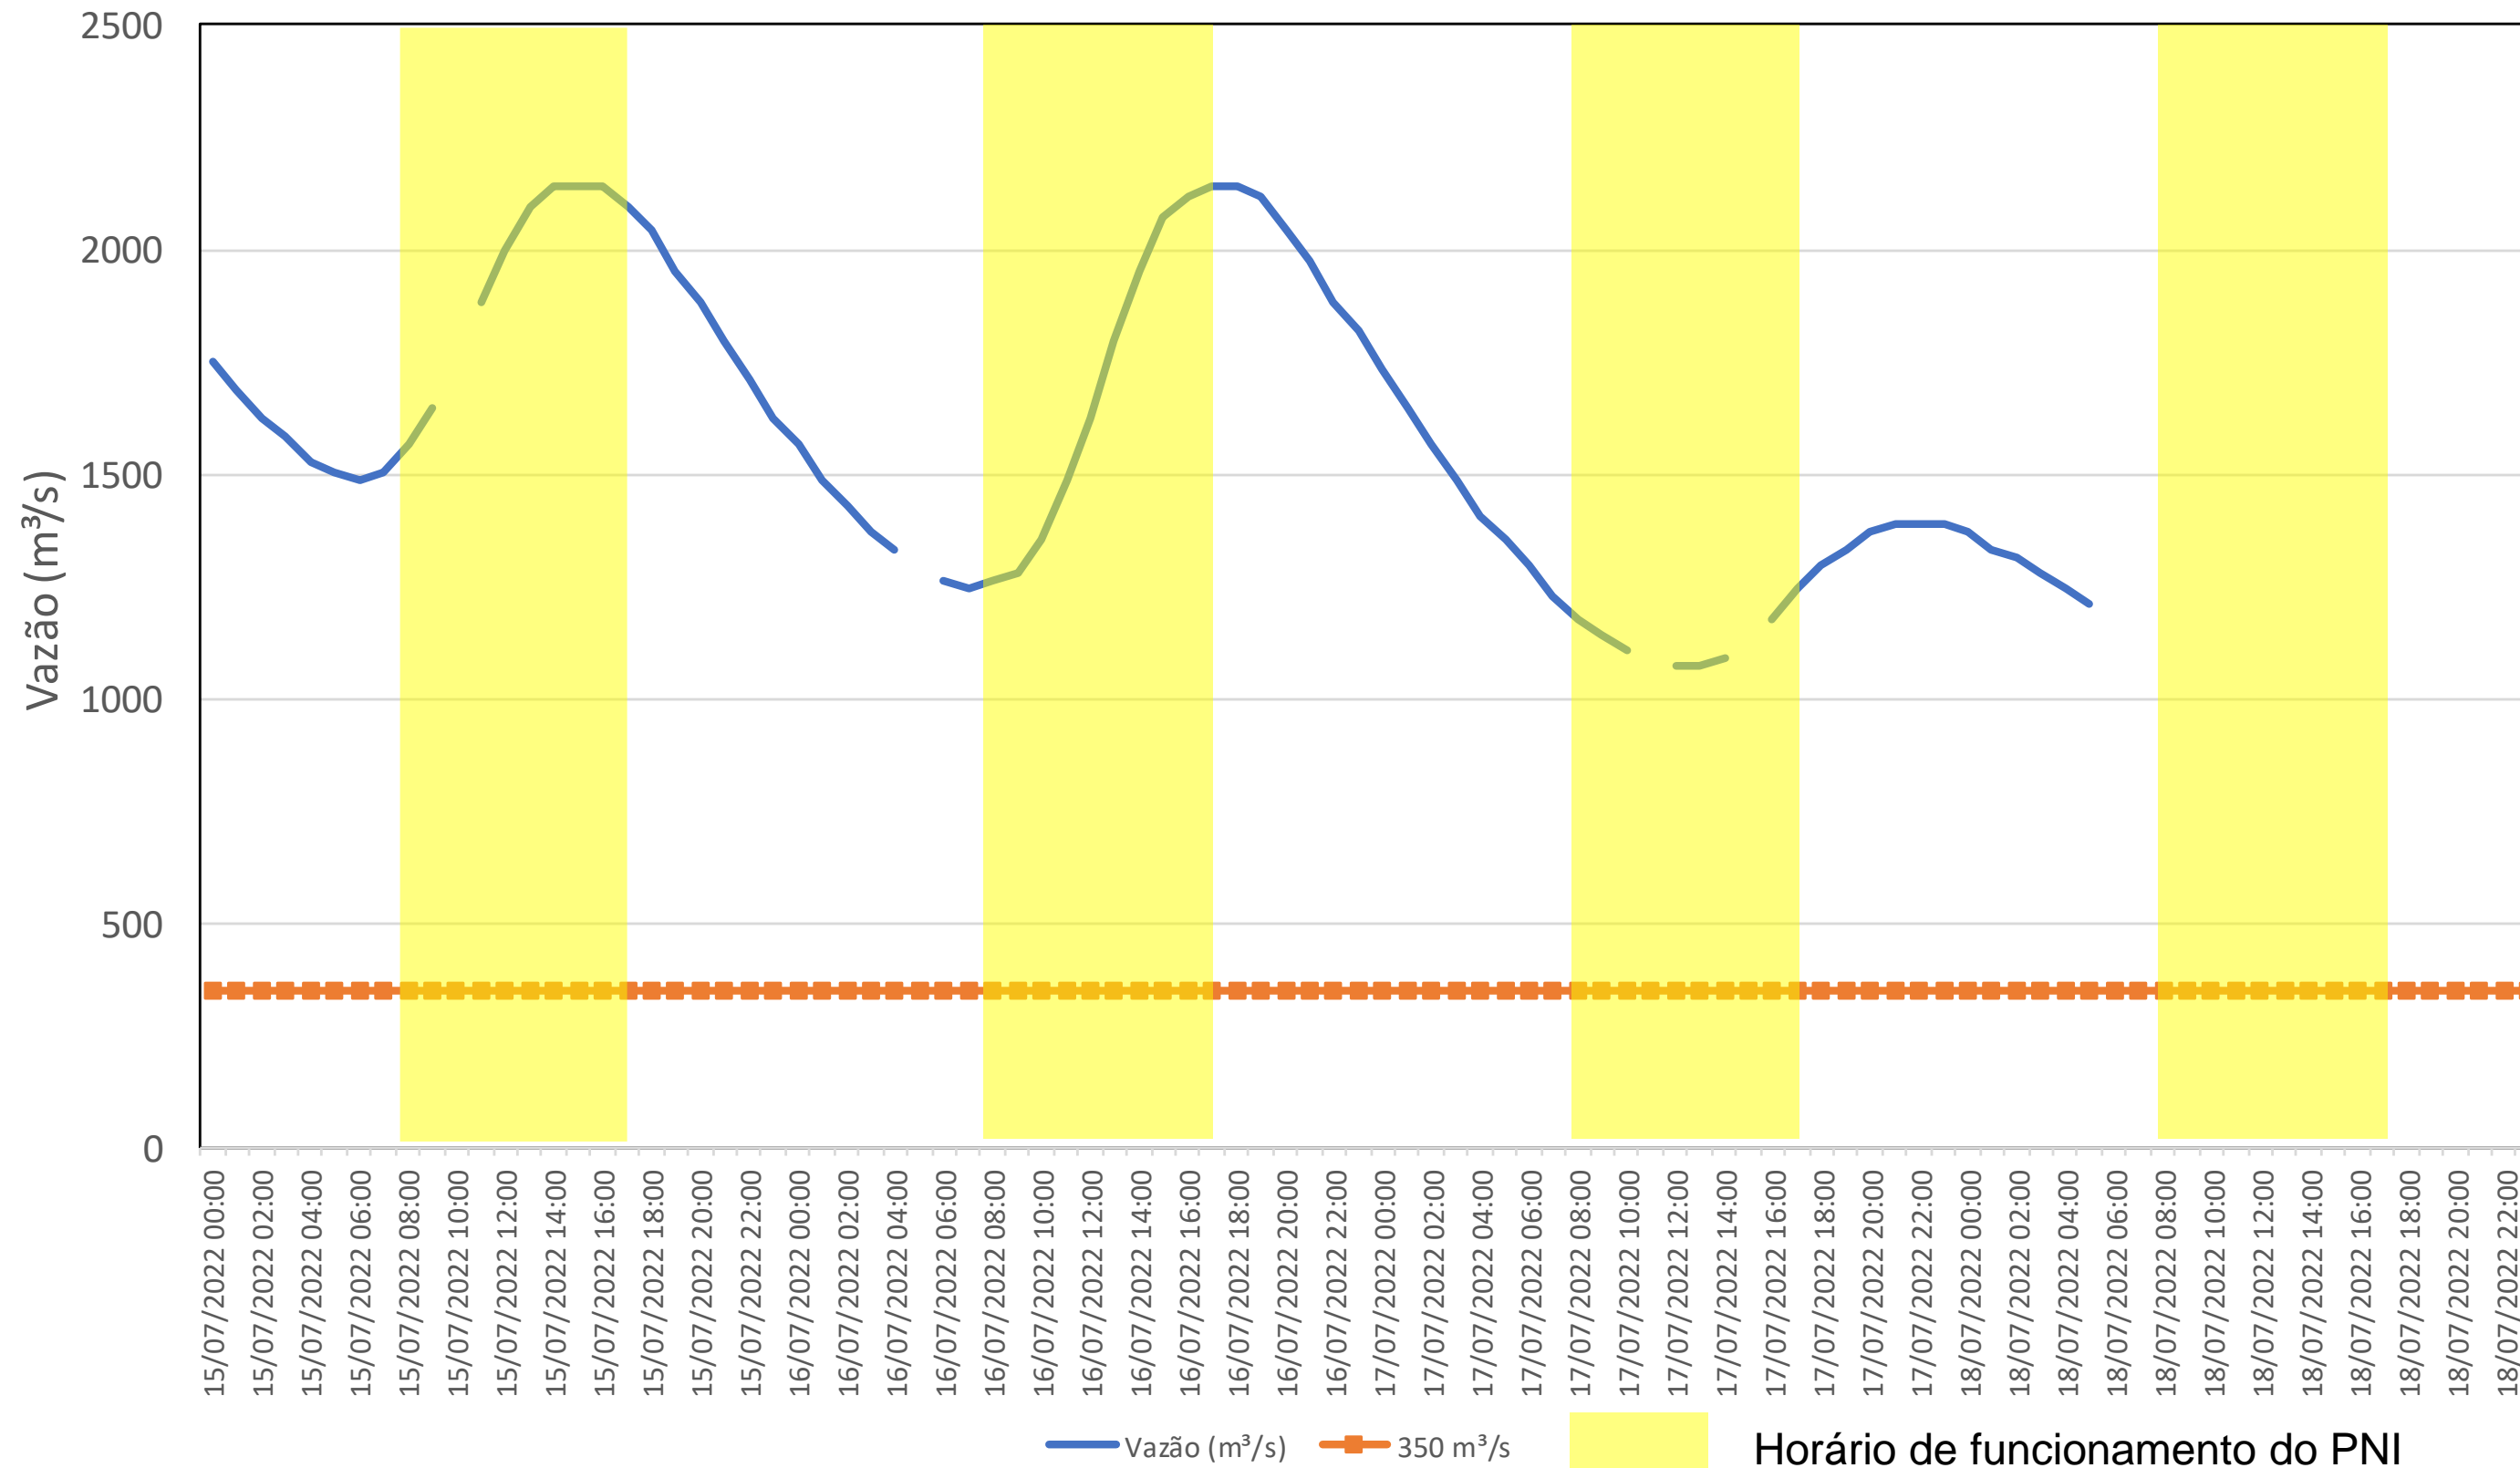

SALA DE SITUAÇÃO

Estação Fluviométrica UHE Itaipu Hotel Cataratas