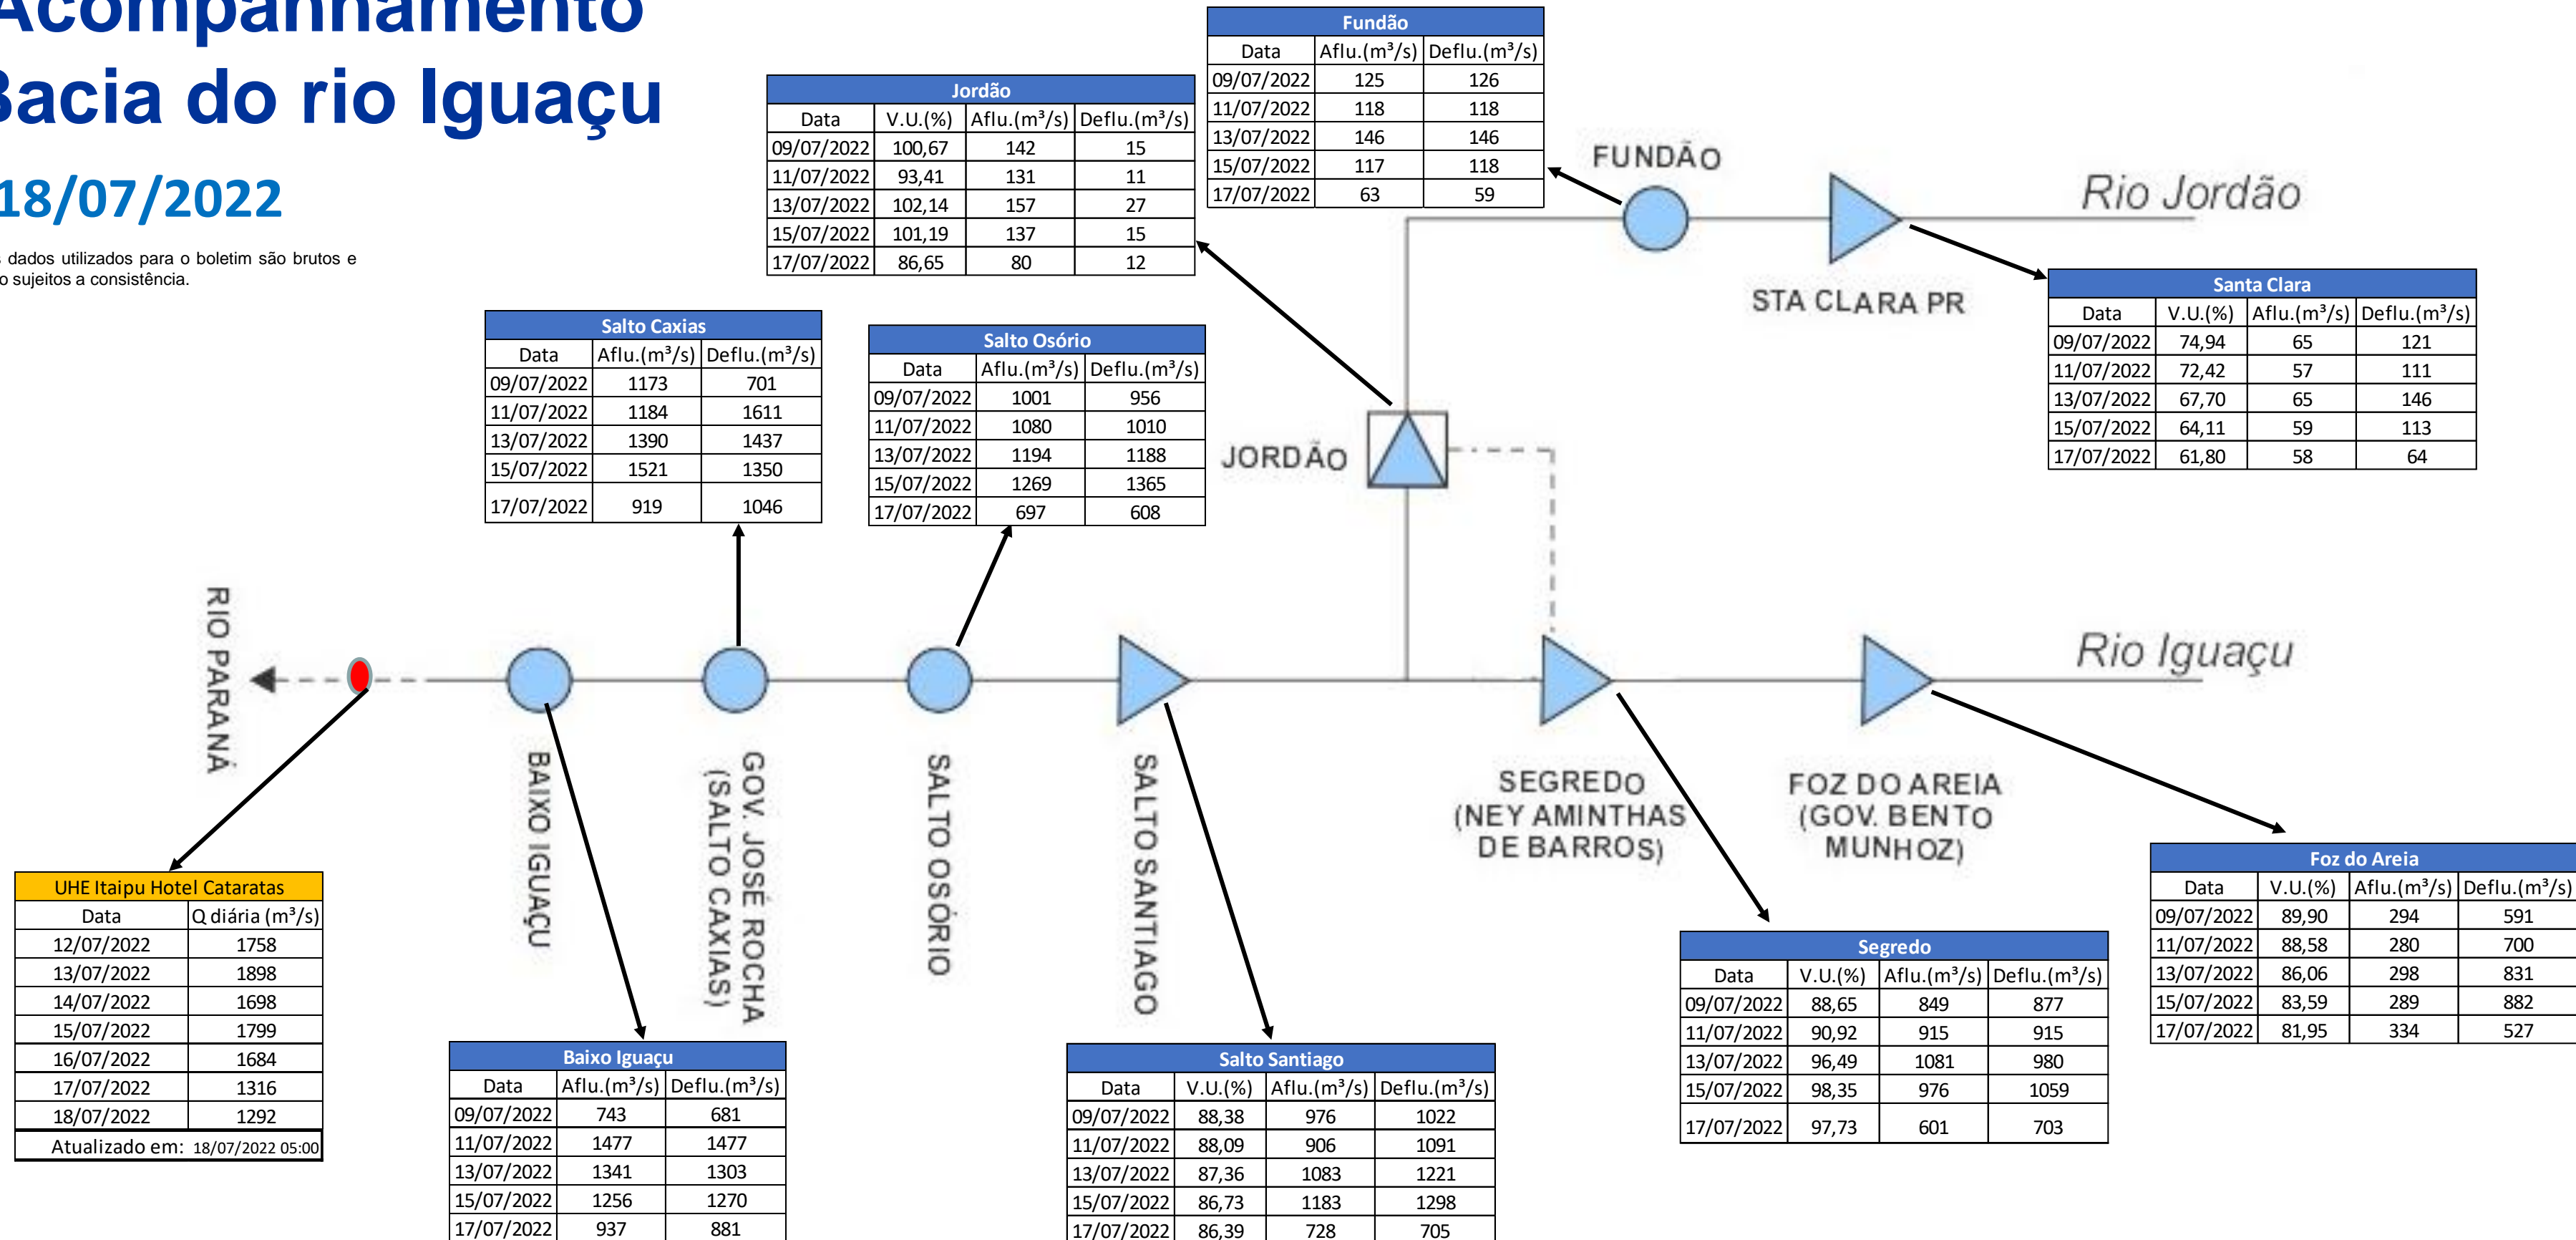

# SALA DE SITUAÇÃO

## Acompanhamento Bacia do rio Iguaçu

18/07/2022

\* Os dados utilizados para o boletim são brutos e estão sujeitos a consistência.

## Estação Fluviométrica UHE Itaipu Hotel Cataratas