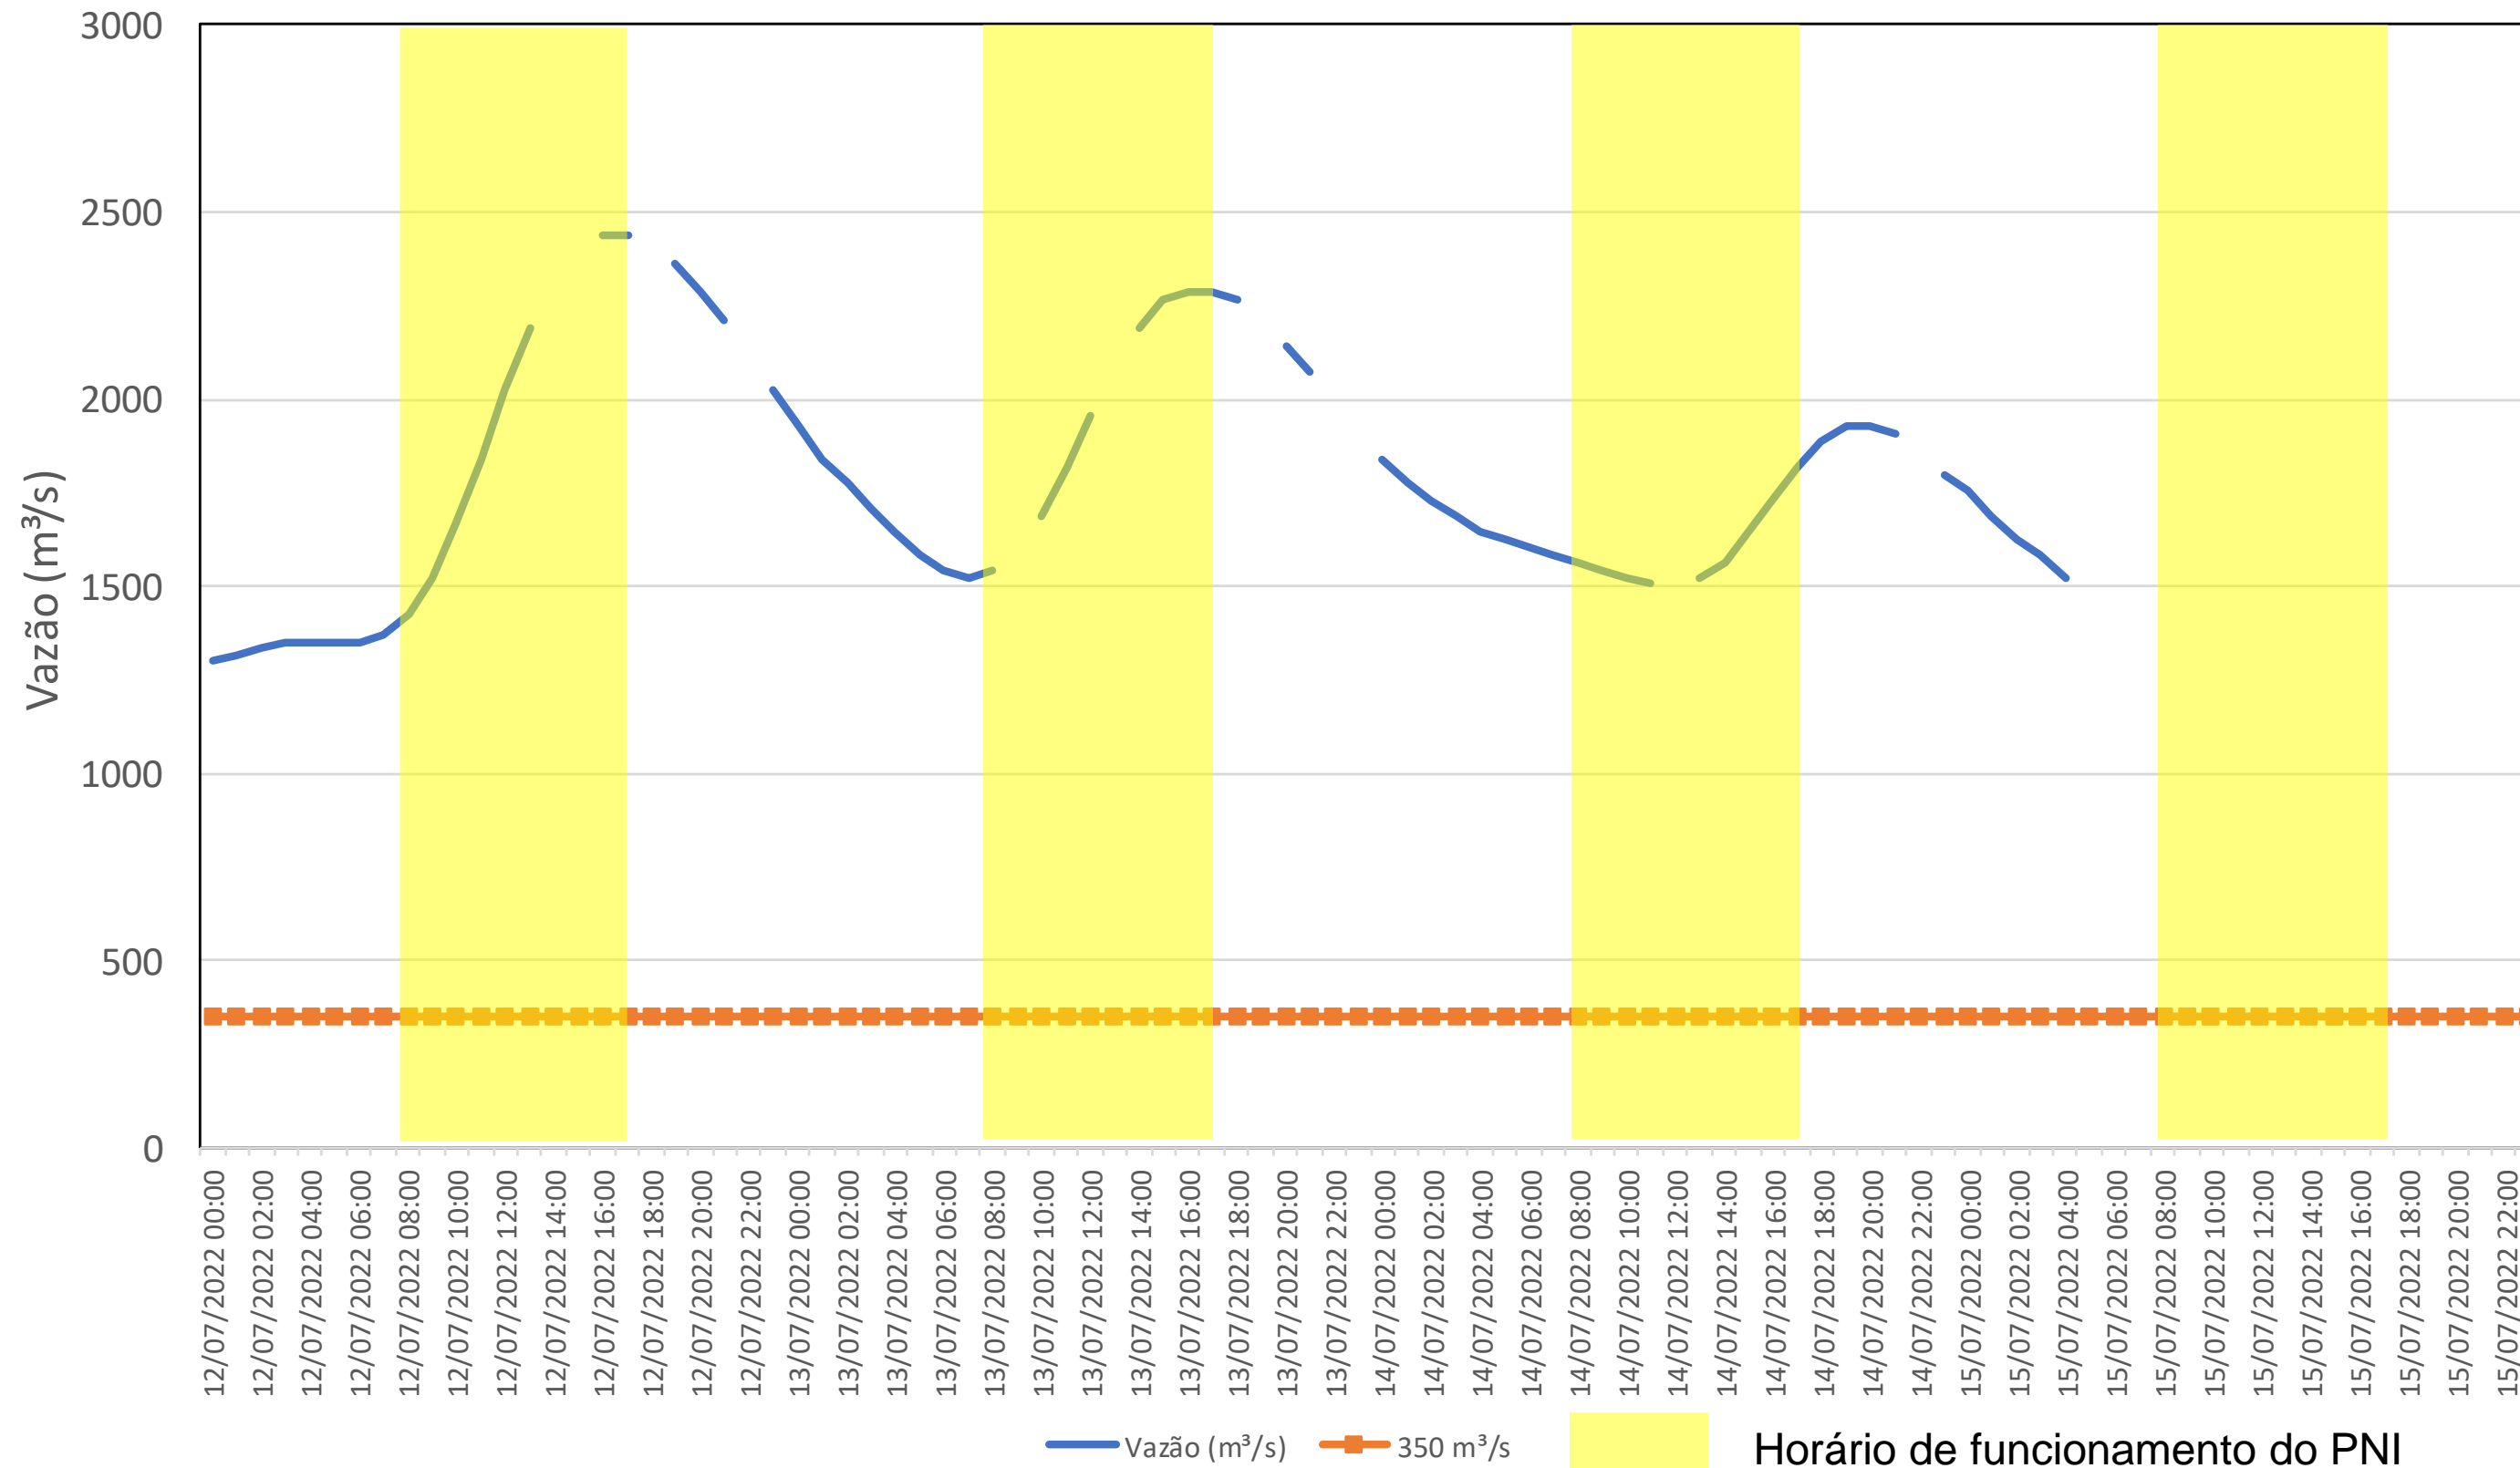

SALA DE SITUAÇÃO

Acompanhamento Bacia do rio Iguaçu

15/07/2022

* Os dados utilizados para o boletim são brutos e estão sujeitos a consistência.

SALA DE SITUAÇÃO

Estação Fluviométrica UHE Itaipu Hotel Cataratas

SALA DE SITUAÇÃO

Acompanhamento Bacia do rio Uruguai

15/07/2022

* Os dados utilizados para o boletim são brutos e estão sujeitos a consistência.