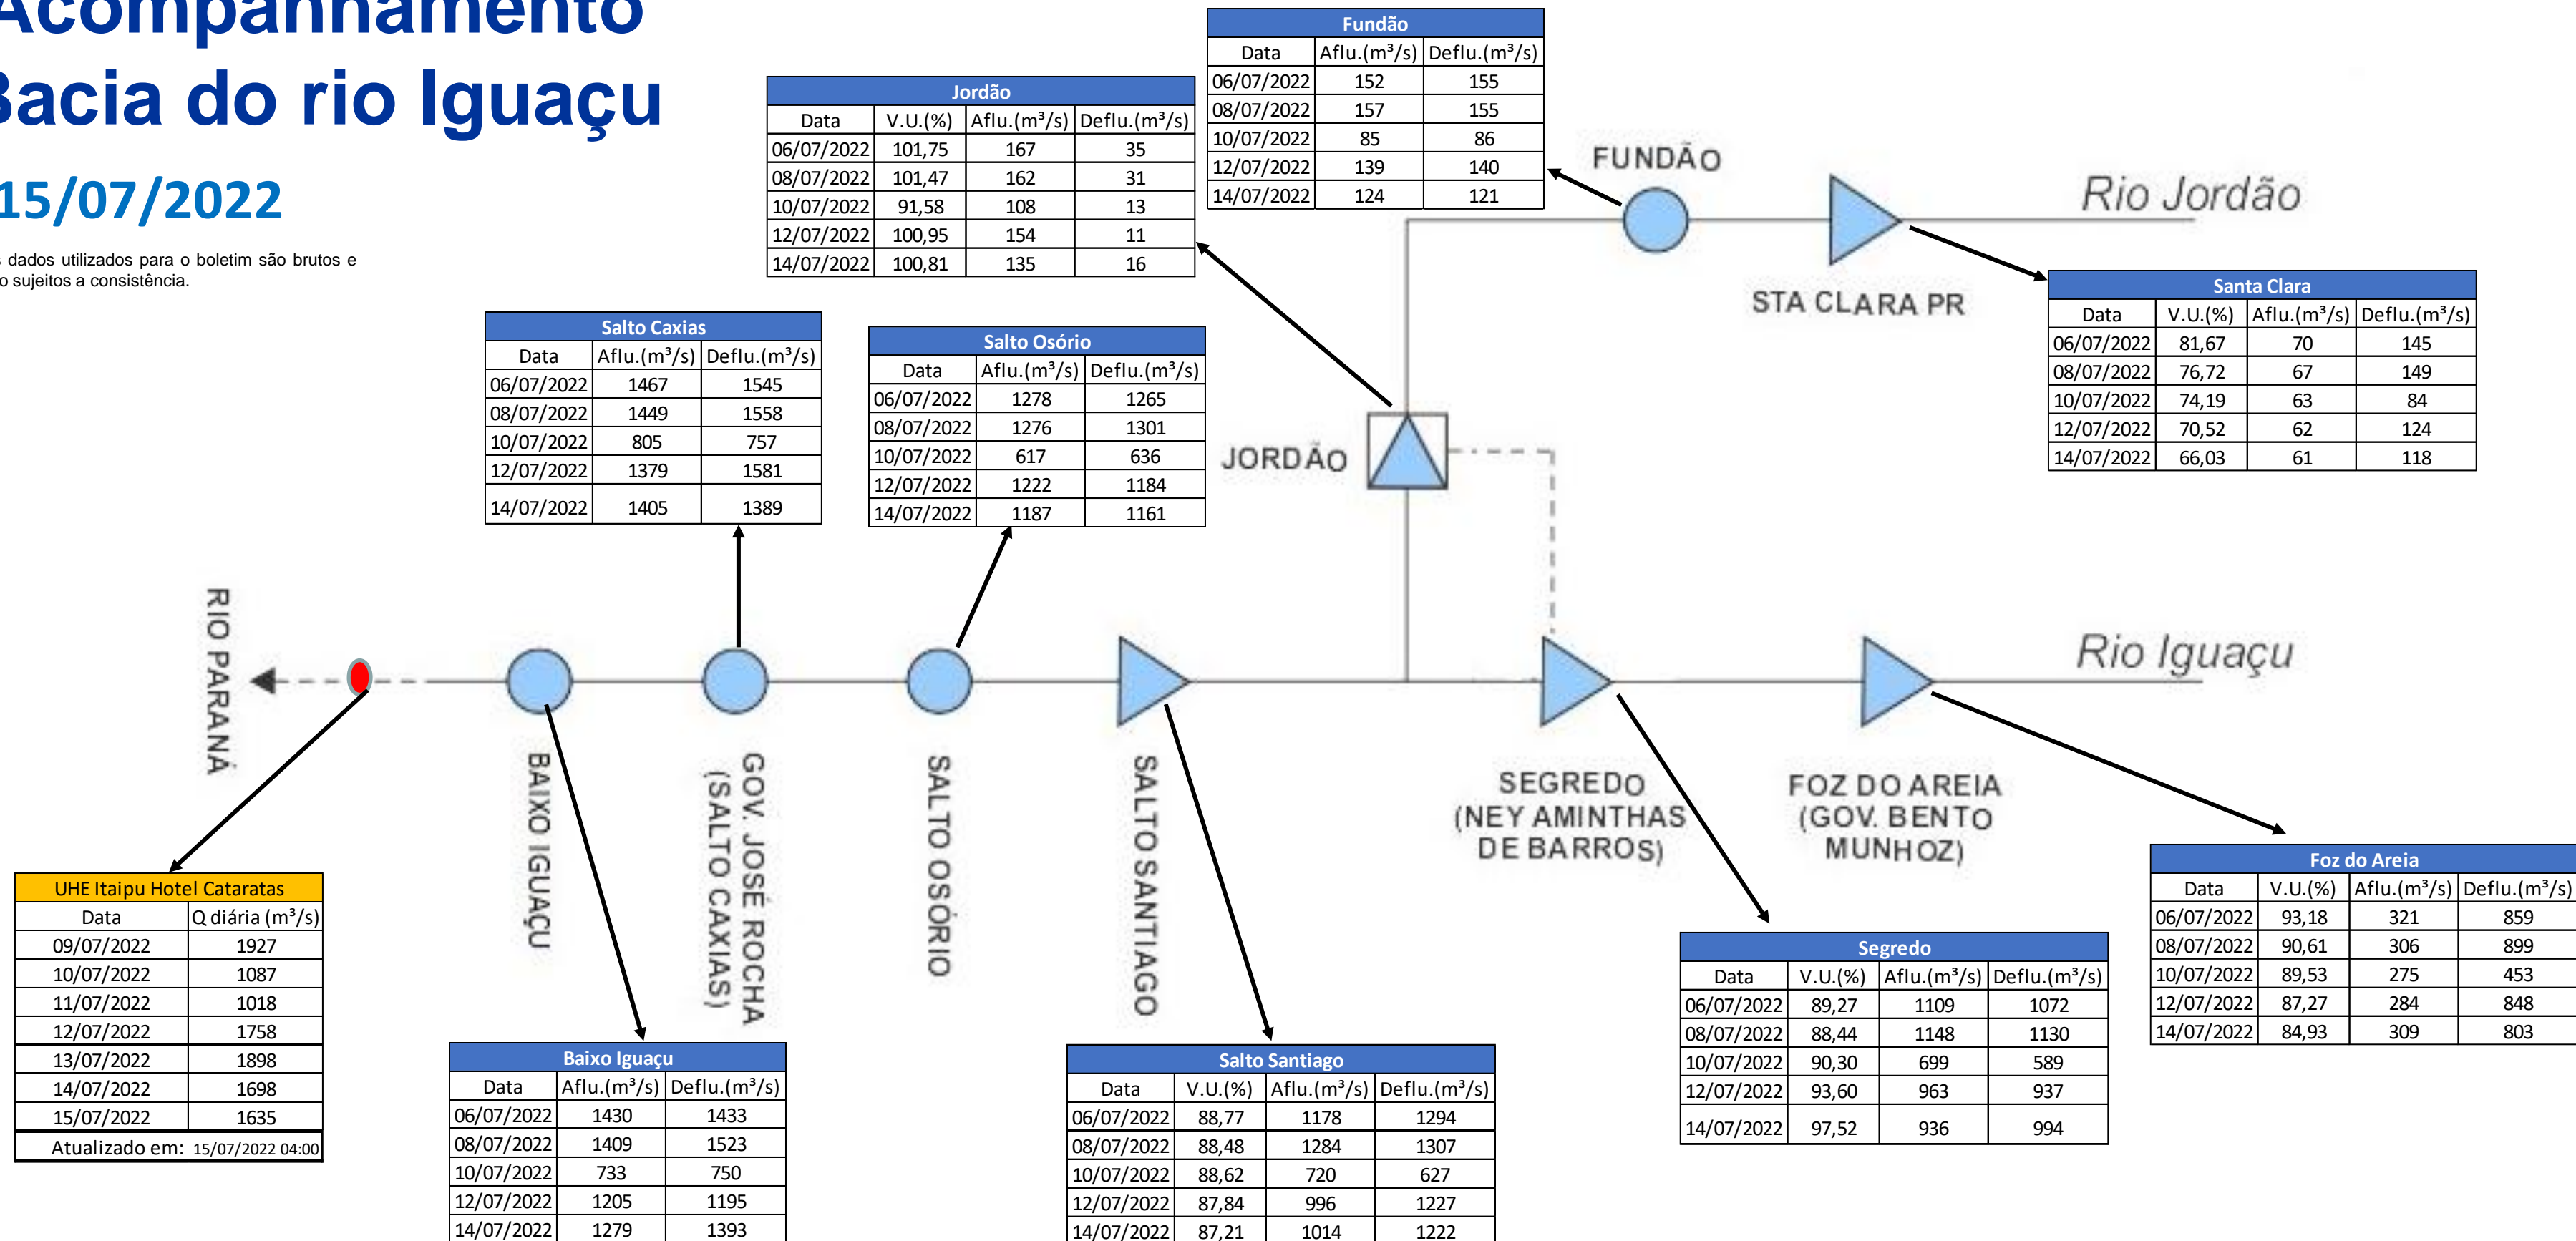

SALA DE SITUAÇÃO

Acompanhamento Bacia do rio Iguaçu

15/07/2022

* Os dados utilizados para o boletim são brutos e estão sujeitos a consistência.

SALA DE SITUAÇÃO

Estação Fluviométrica UHE Itaipu Hotel Cataratas

SALA DE SITUAÇÃO

Acompanhamento Bacia do rio Uruguai

15/07/2022

* Os dados utilizados para o boletim são brutos e estão sujeitos a consistência.