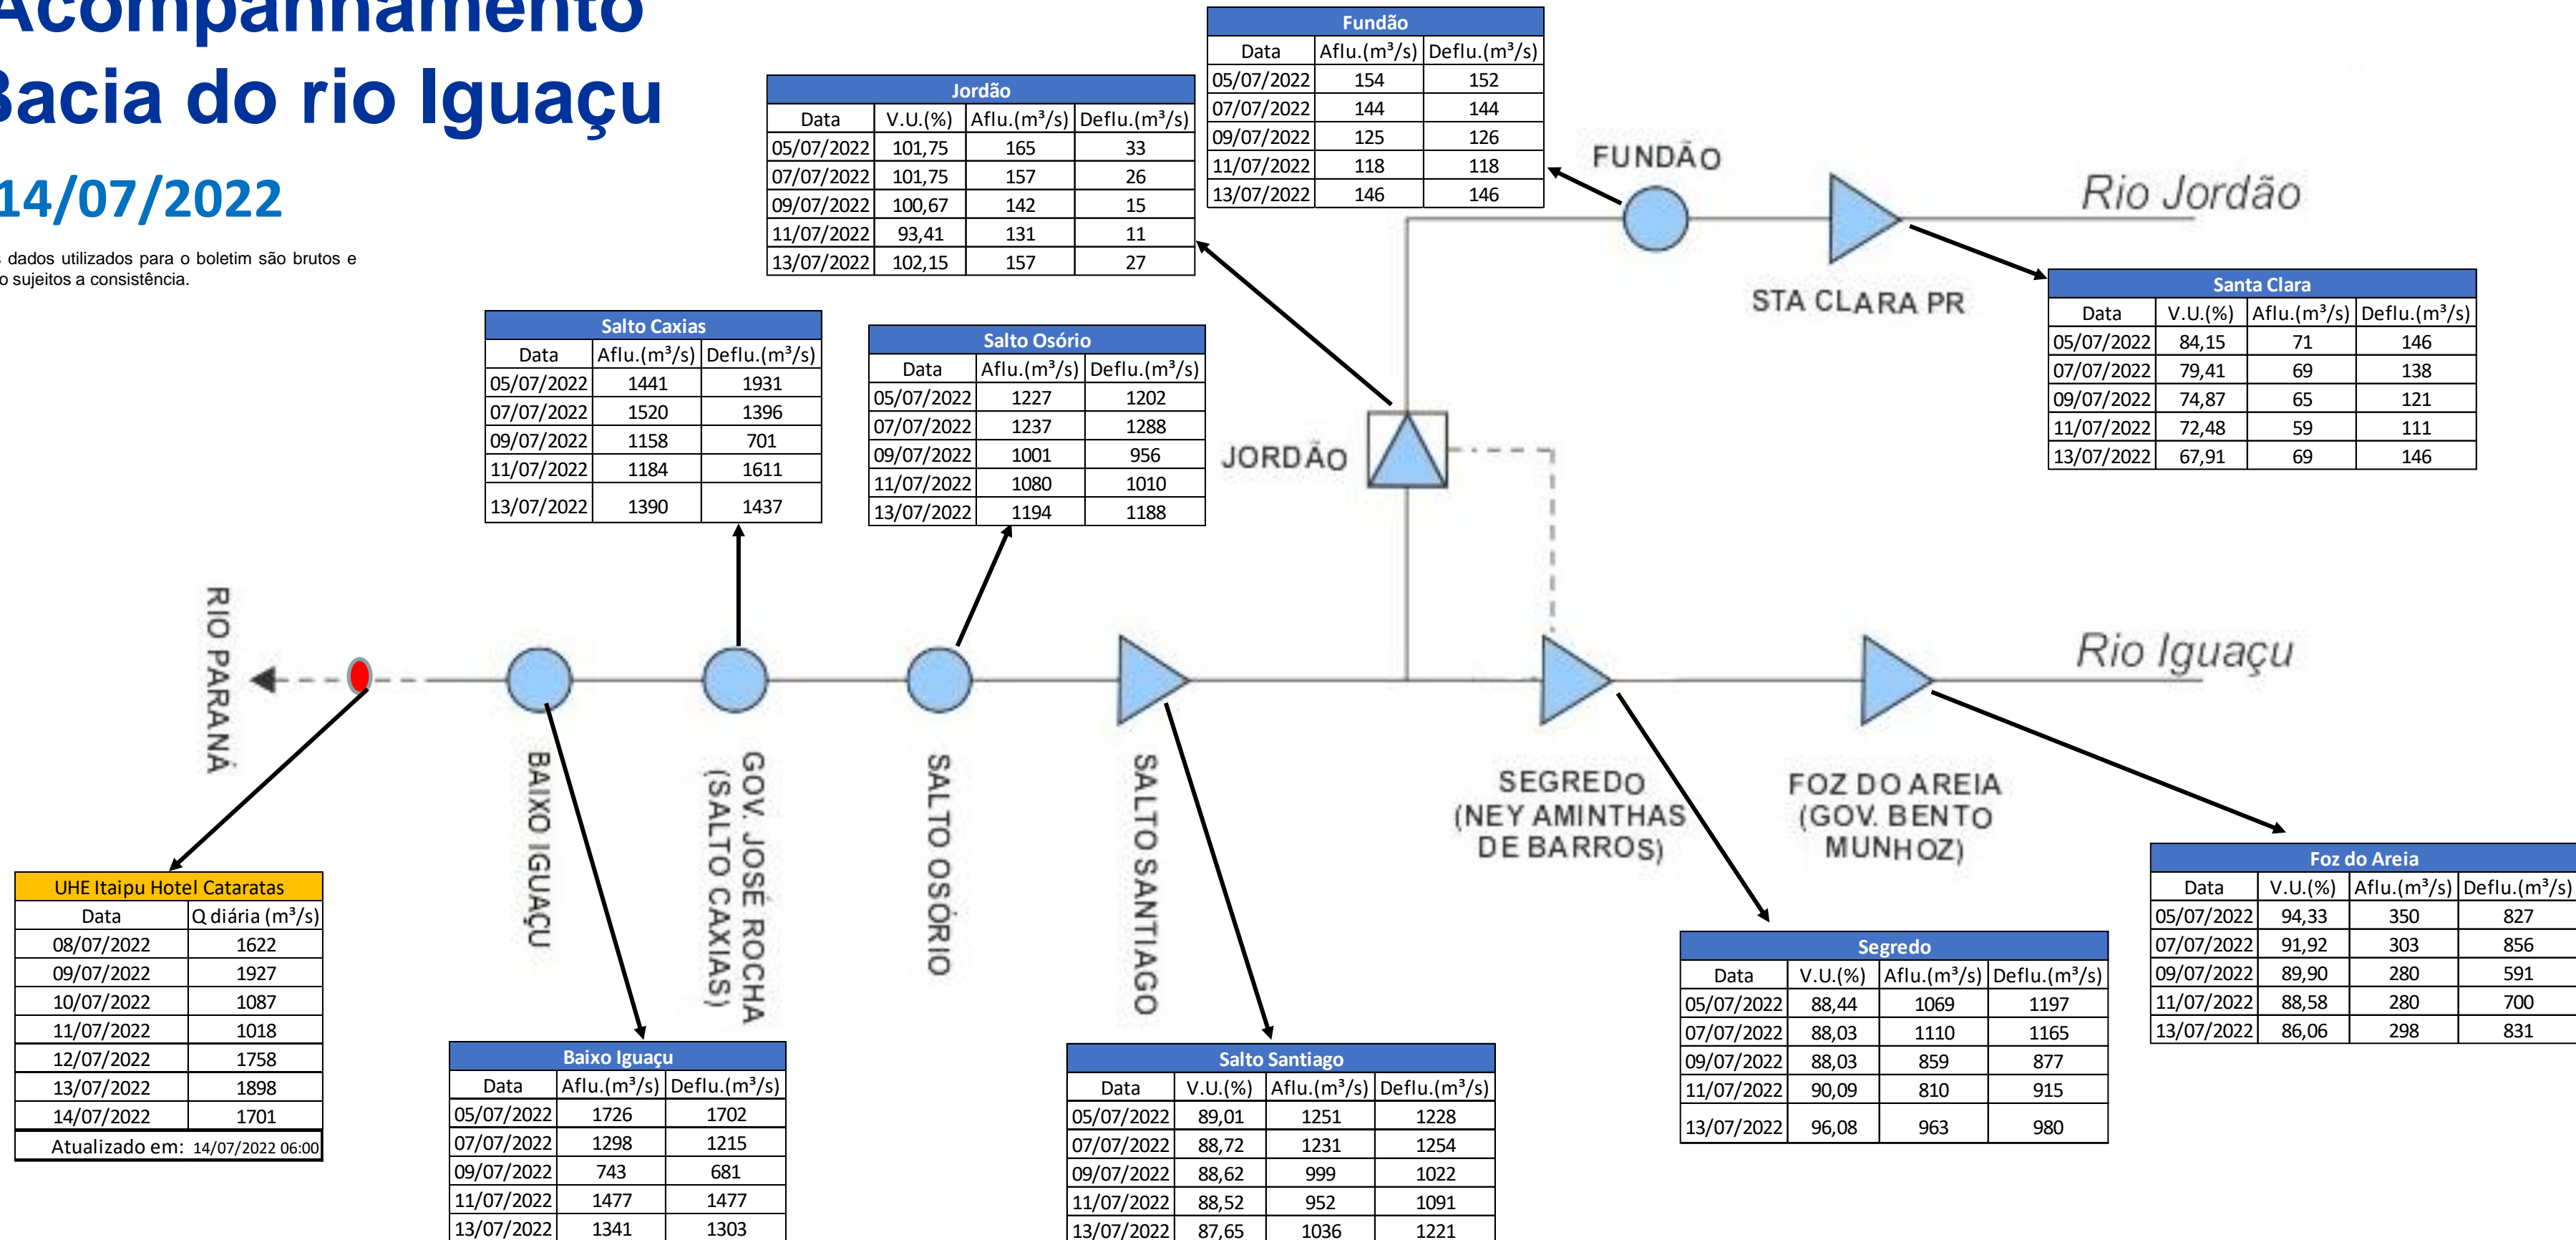

SALA DE SITUAÇÃO

Acompanhamento Bacia do rio Iguaçu

14/07/2022

* Os dados utilizados para o boletim são brutos e estão sujeitos a consistência.

SALA DE SITUAÇÃO

Estação Fluviométrica UHE Itaipu Hotel Cataratas

SALA DE SITUAÇÃO

Acompanhamento Bacia do rio Uruguai 14/07/2022

* Os dados utilizados para o boletim são brutos e estão sujeitos a consistência.