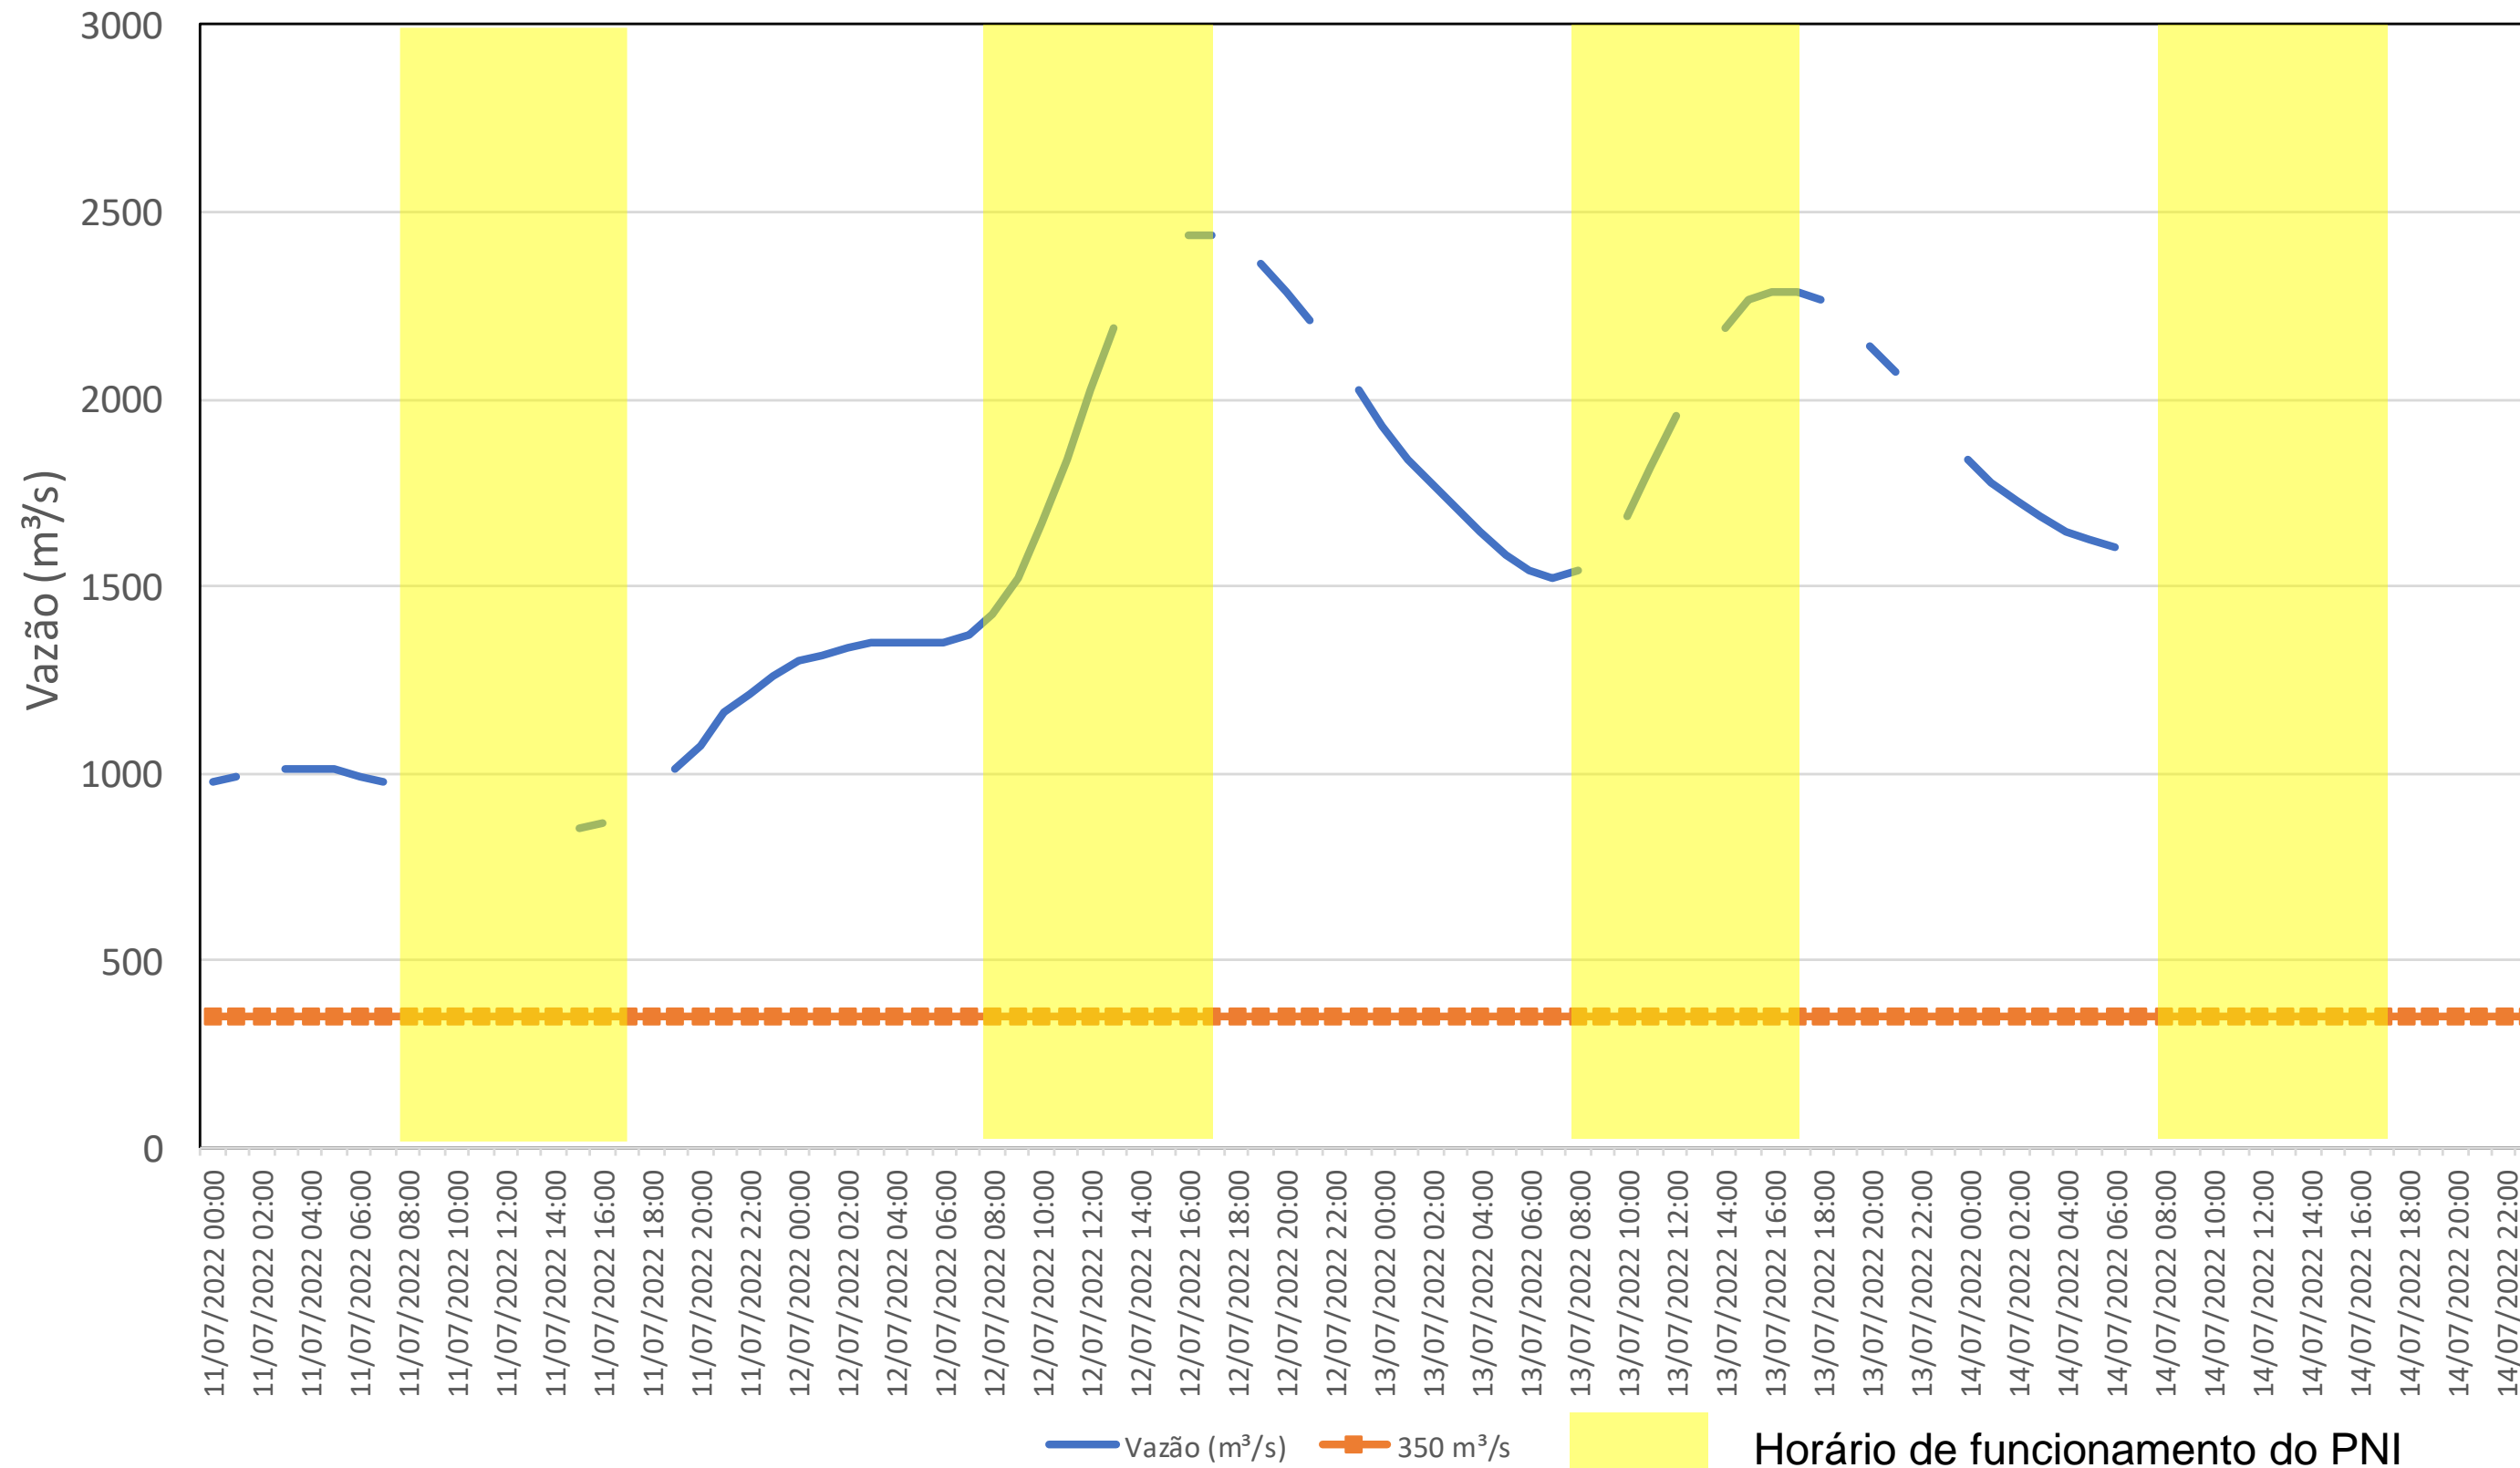

SALA DE SITUAÇÃO

Acompanhamento Bacia do rio Iguaçu

14/07/2022

* Os dados utilizados para o boletim são brutos e estão sujeitos a consistência.

SALA DE SITUAÇÃO

Estação Fluviométrica UHE Itaipu Hotel Cataratas

SALA DE SITUAÇÃO

Acompanhamento Bacia do rio Uruguai 14/07/2022

* Os dados utilizados para o boletim são brutos e estão sujeitos a consistência.