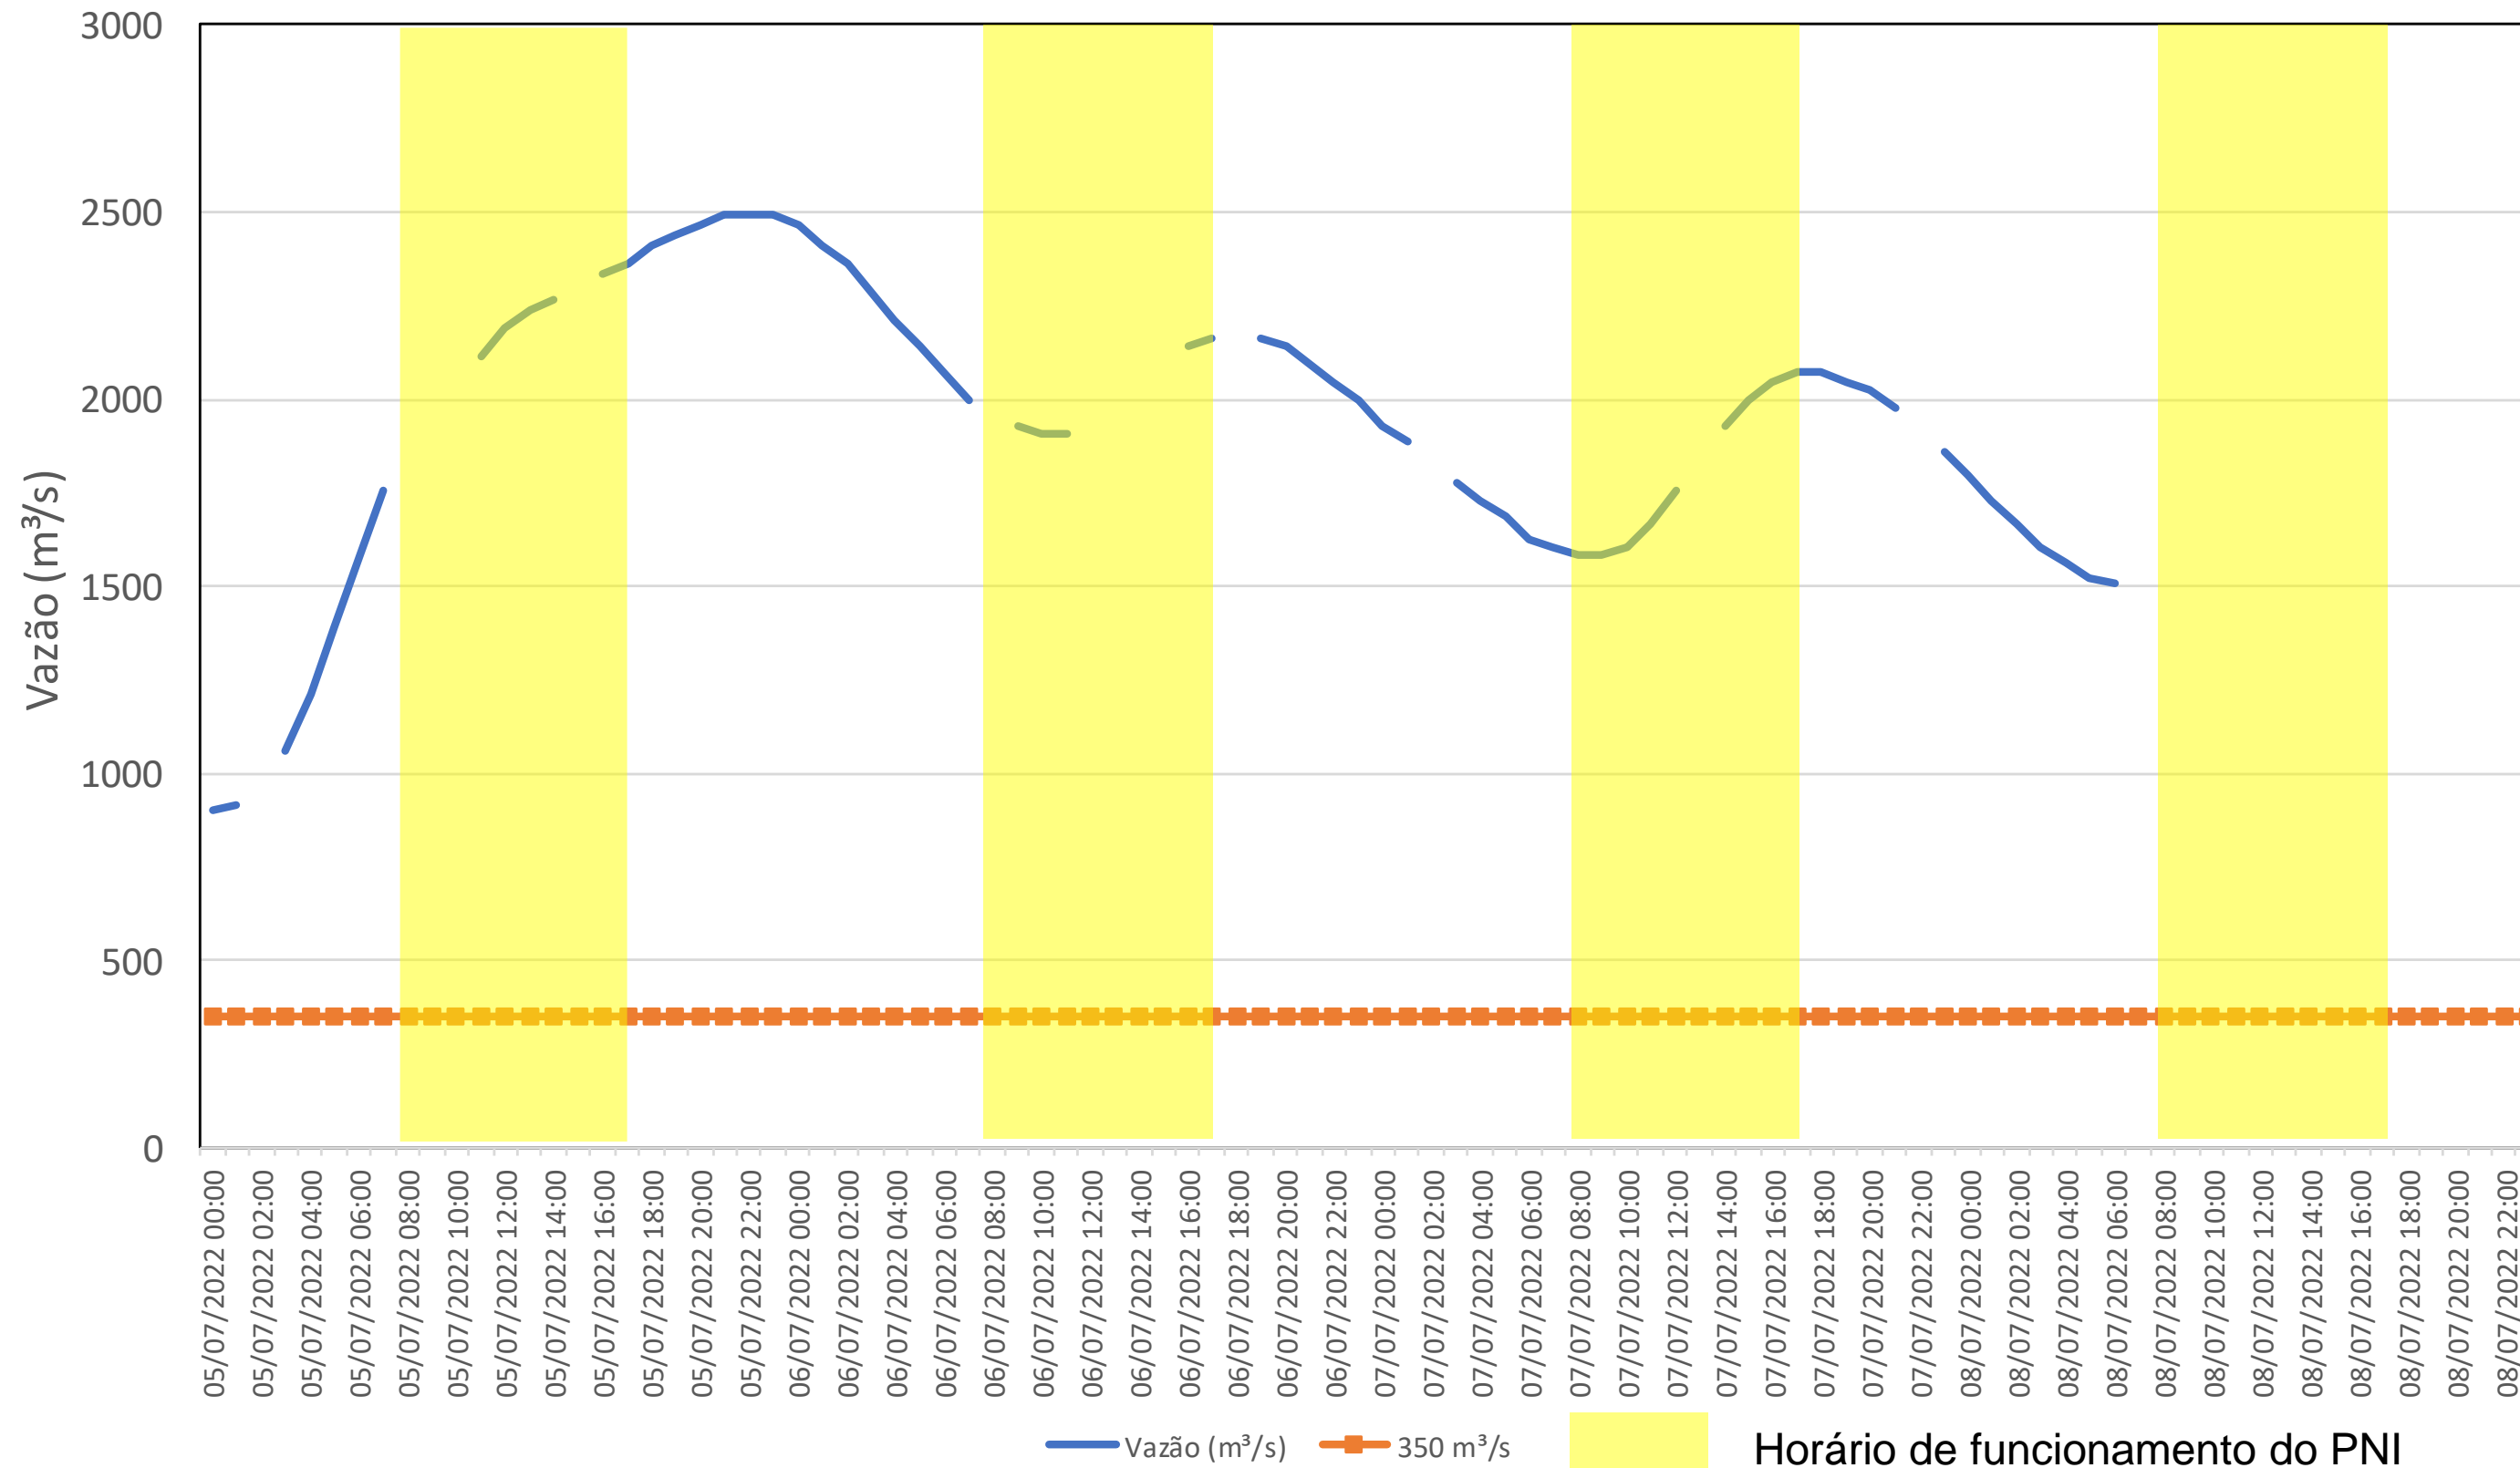

SALA DE SITUAÇÃO

Acompanhamento Bacia do rio Iguaçu

08/07/2022

* Os dados utilizados para o boletim são brutos e estão sujeitos a consistência.

SALA DE SITUAÇÃO

Estação Fluviométrica UHE Itaipu Hotel Cataratas

SALA DE SITUAÇÃO

Acompanhamento Bacia do rio Uruguai

08/07/2022

* Os dados utilizados para o boletim são brutos e estão sujeitos a consistência.