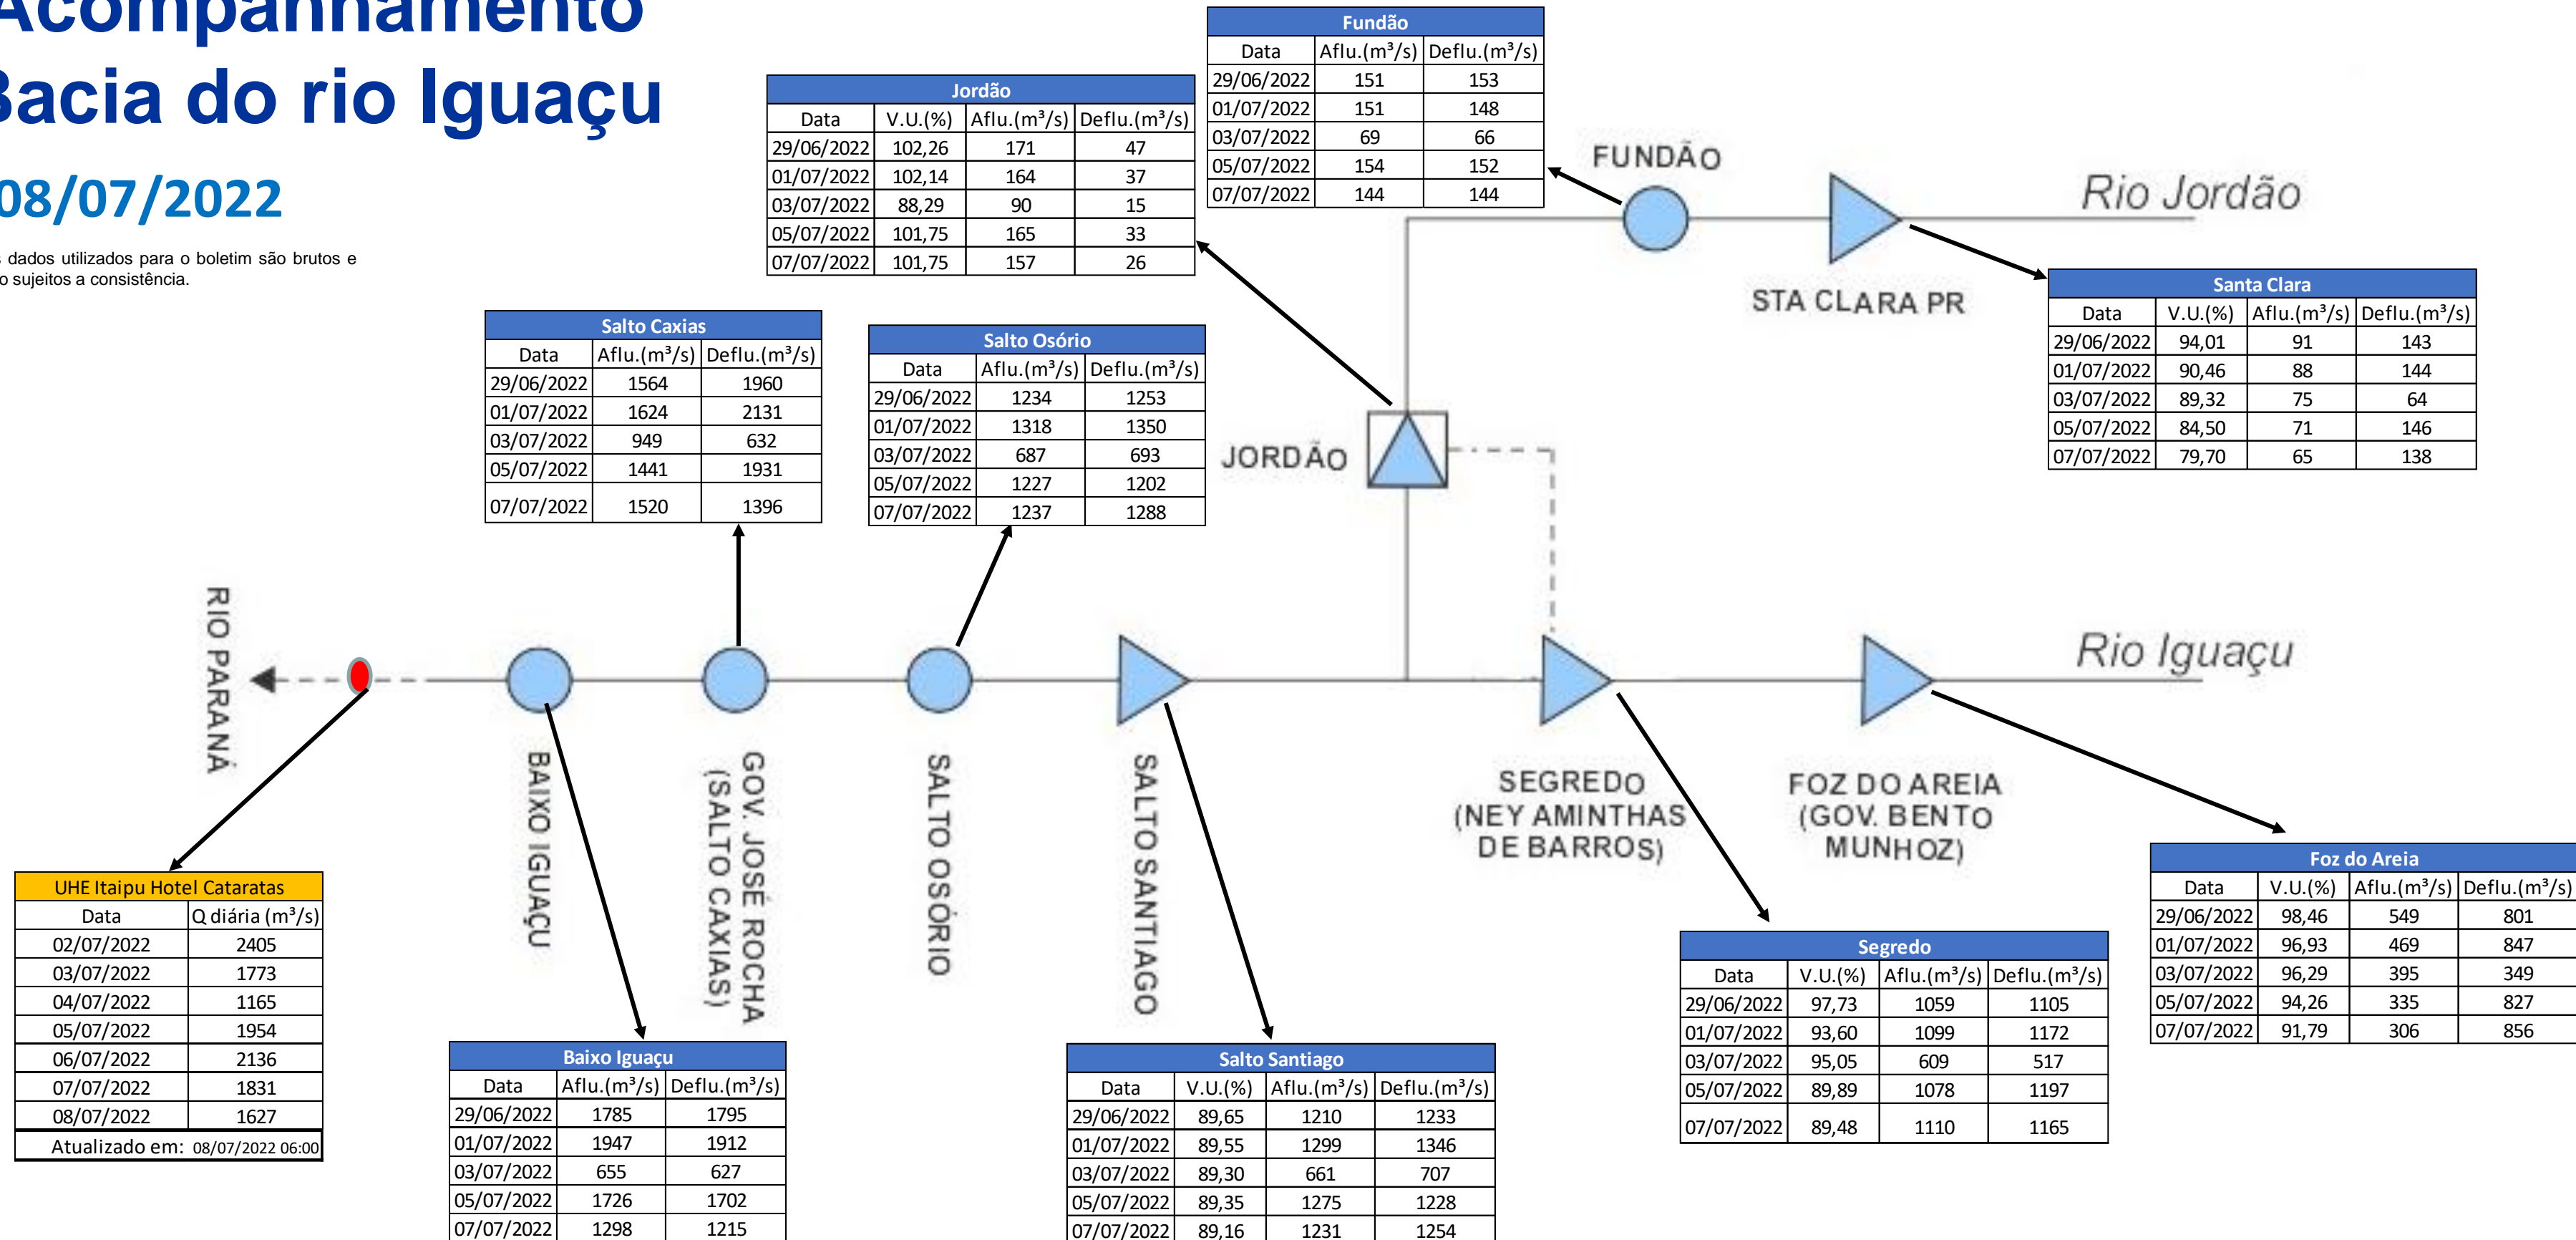

SALA DE SITUAÇÃO

Acompanhamento Bacia do rio Iguaçu

08/07/2022

* Os dados utilizados para o boletim são brutos e estão sujeitos a consistência.

SALA DE SITUAÇÃO

Estação Fluviométrica UHE Itaipu Hotel Cataratas

SALA DE SITUAÇÃO

Acompanhamento Bacia do rio Uruguai

08/07/2022

* Os dados utilizados para o boletim são brutos e estão sujeitos a consistência.