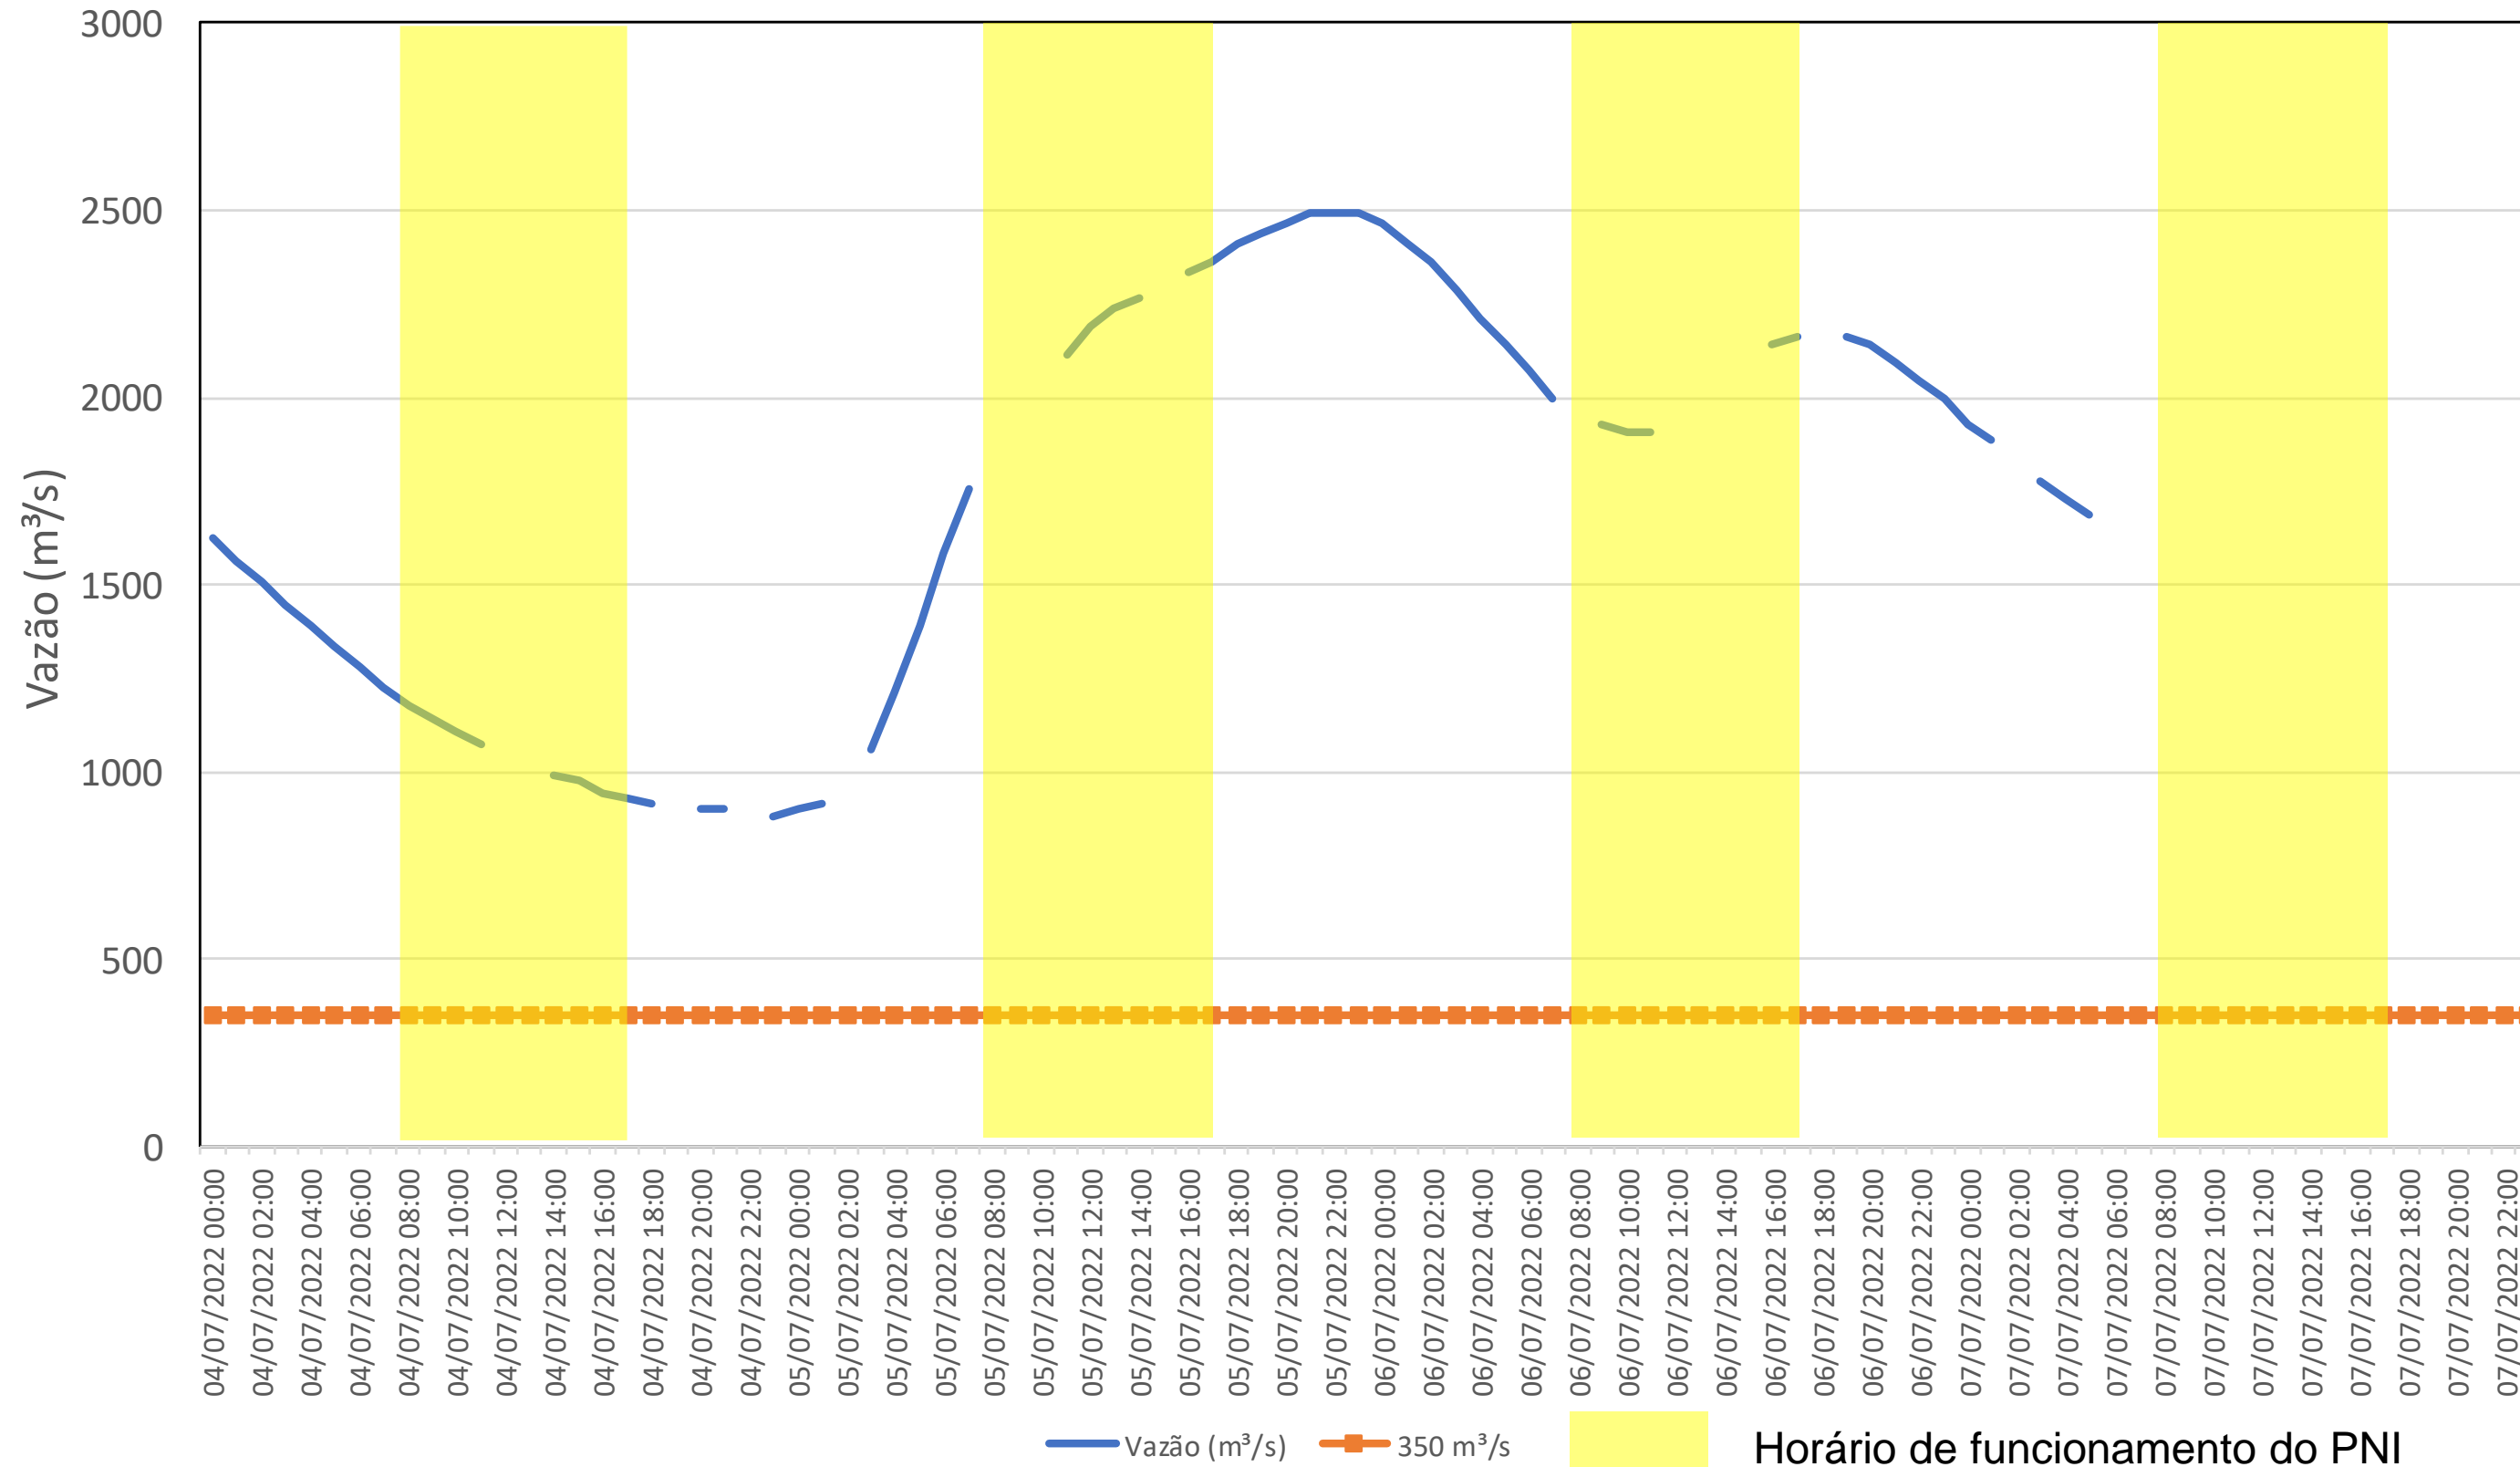

SALA DE SITUAÇÃO

Acompanhamento Bacia do rio Iguaçu

07/07/2022

* Os dados utilizados para o boletim são brutos e estão sujeitos a consistência.

SALA DE SITUAÇÃO

Estação Fluviométrica UHE Itaipu Hotel Cataratas

SALA DE SITUAÇÃO

Acompanhamento Bacia do rio Uruguai 07/07/2022

* Os dados utilizados para o boletim são brutos e estão sujeitos a consistência.