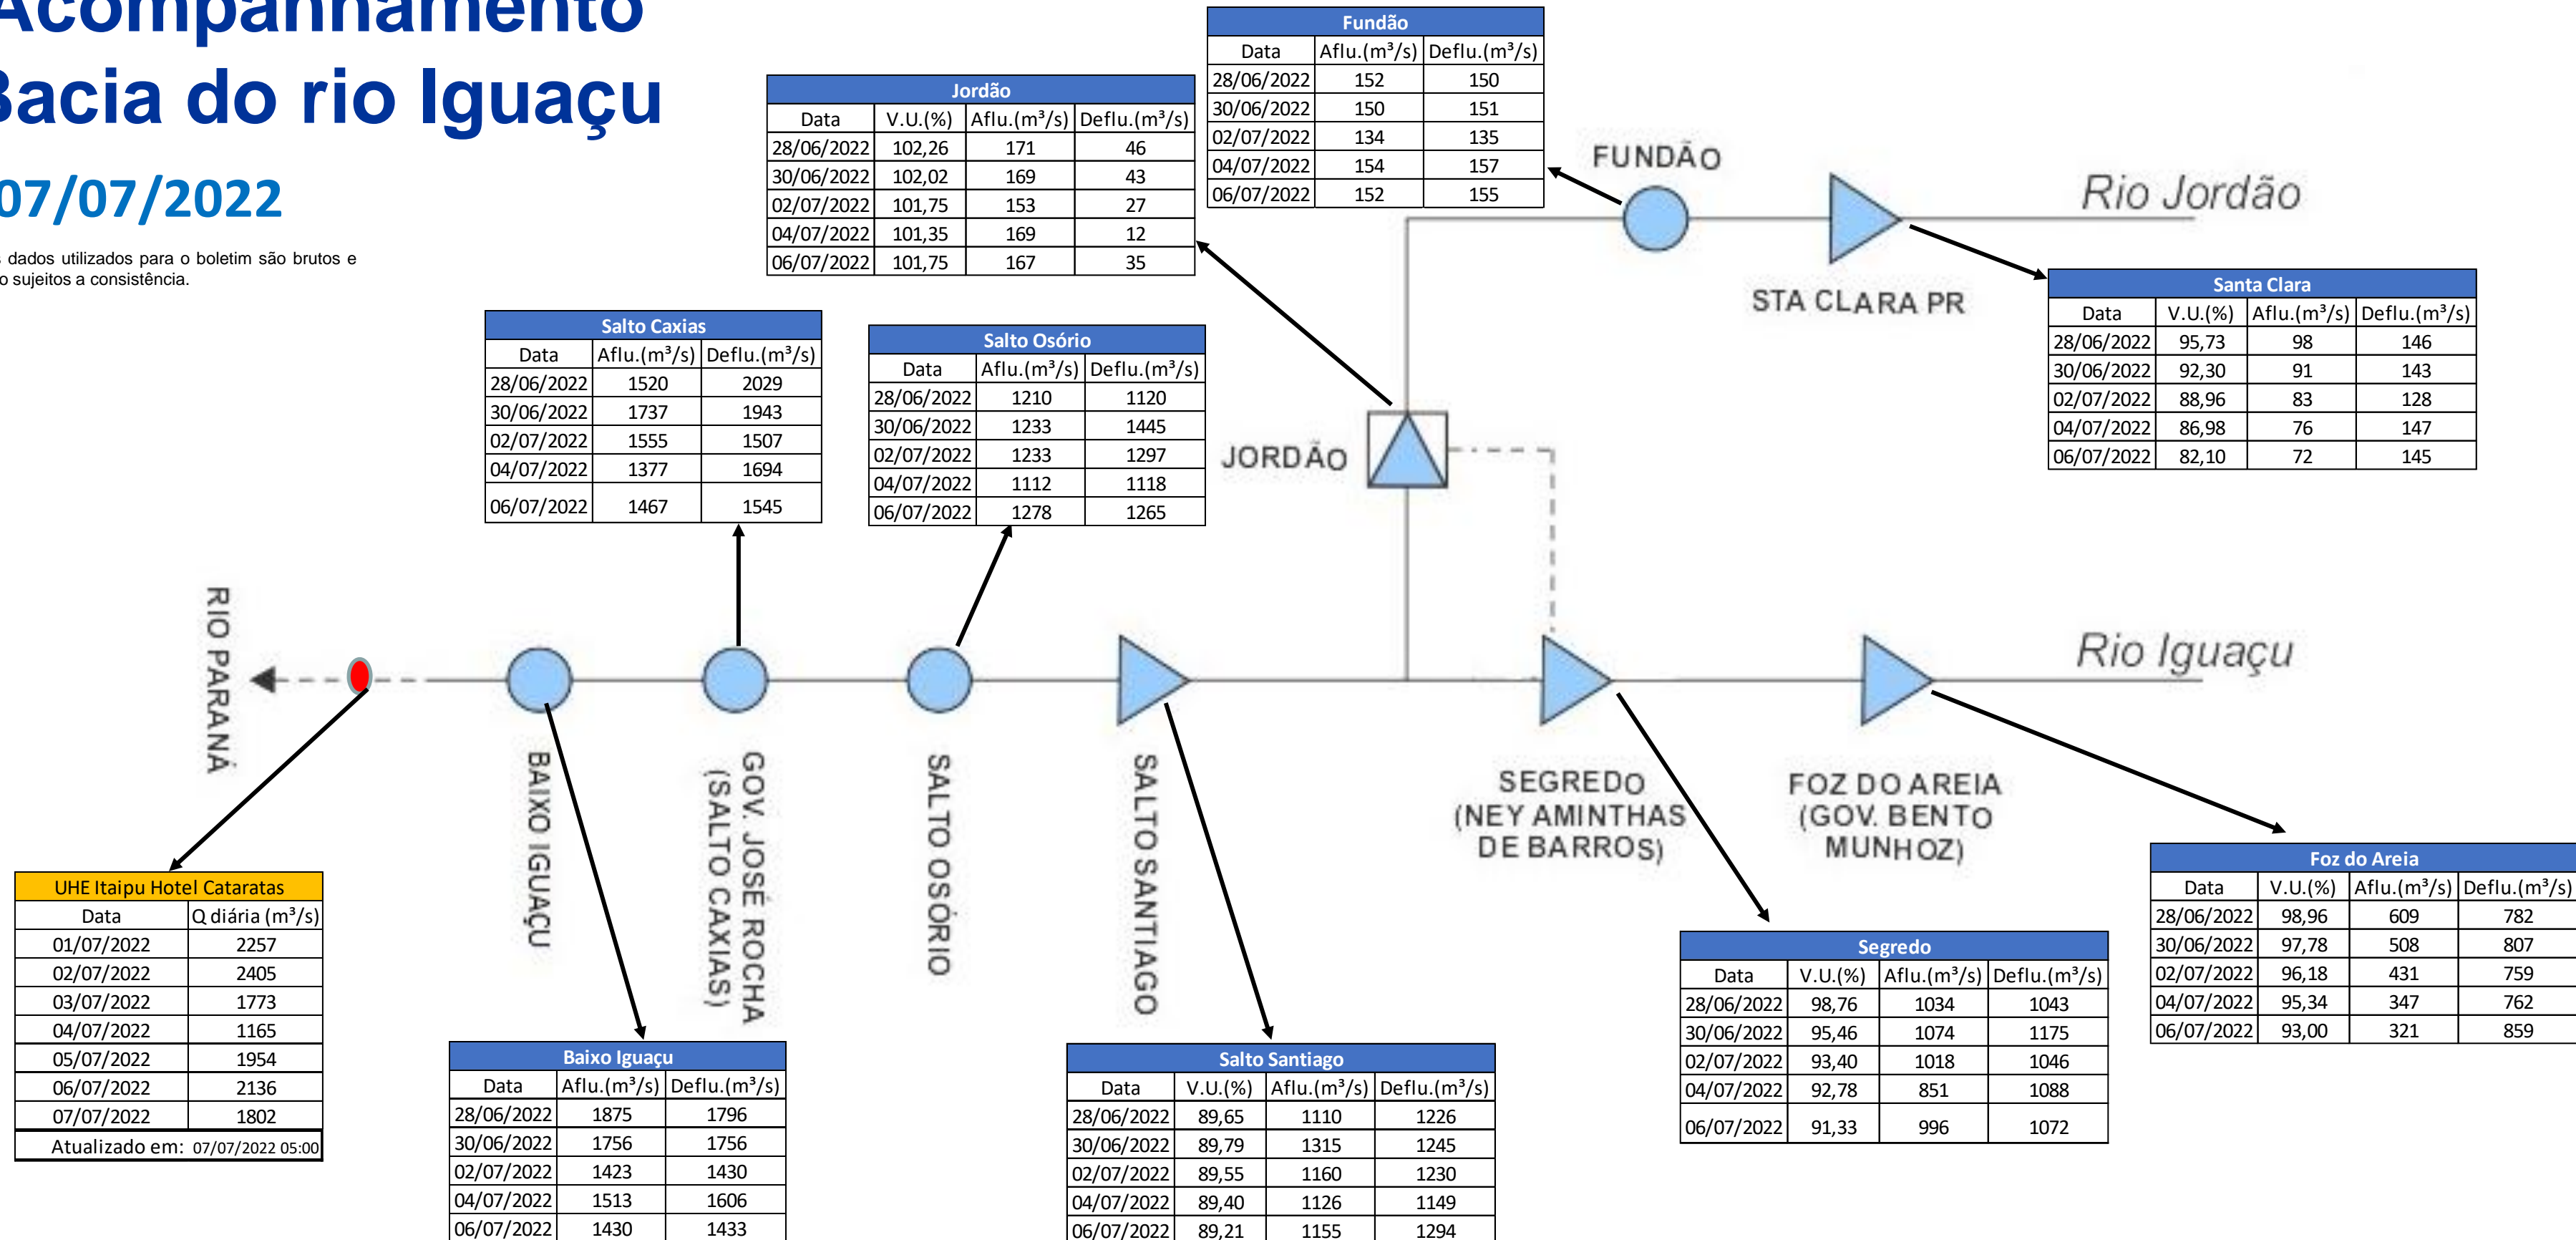

SALA DE SITUAÇÃO

Acompanhamento Bacia do rio Iguaçu

07/07/2022

* Os dados utilizados para o boletim são brutos e estão sujeitos a consistência.

SALA DE SITUAÇÃO

Estação Fluviométrica UHE Itaipu Hotel Cataratas

SALA DE SITUAÇÃO

Acompanhamento Bacia do rio Uruguai 07/07/2022

* Os dados utilizados para o boletim são brutos e estão sujeitos a consistência.