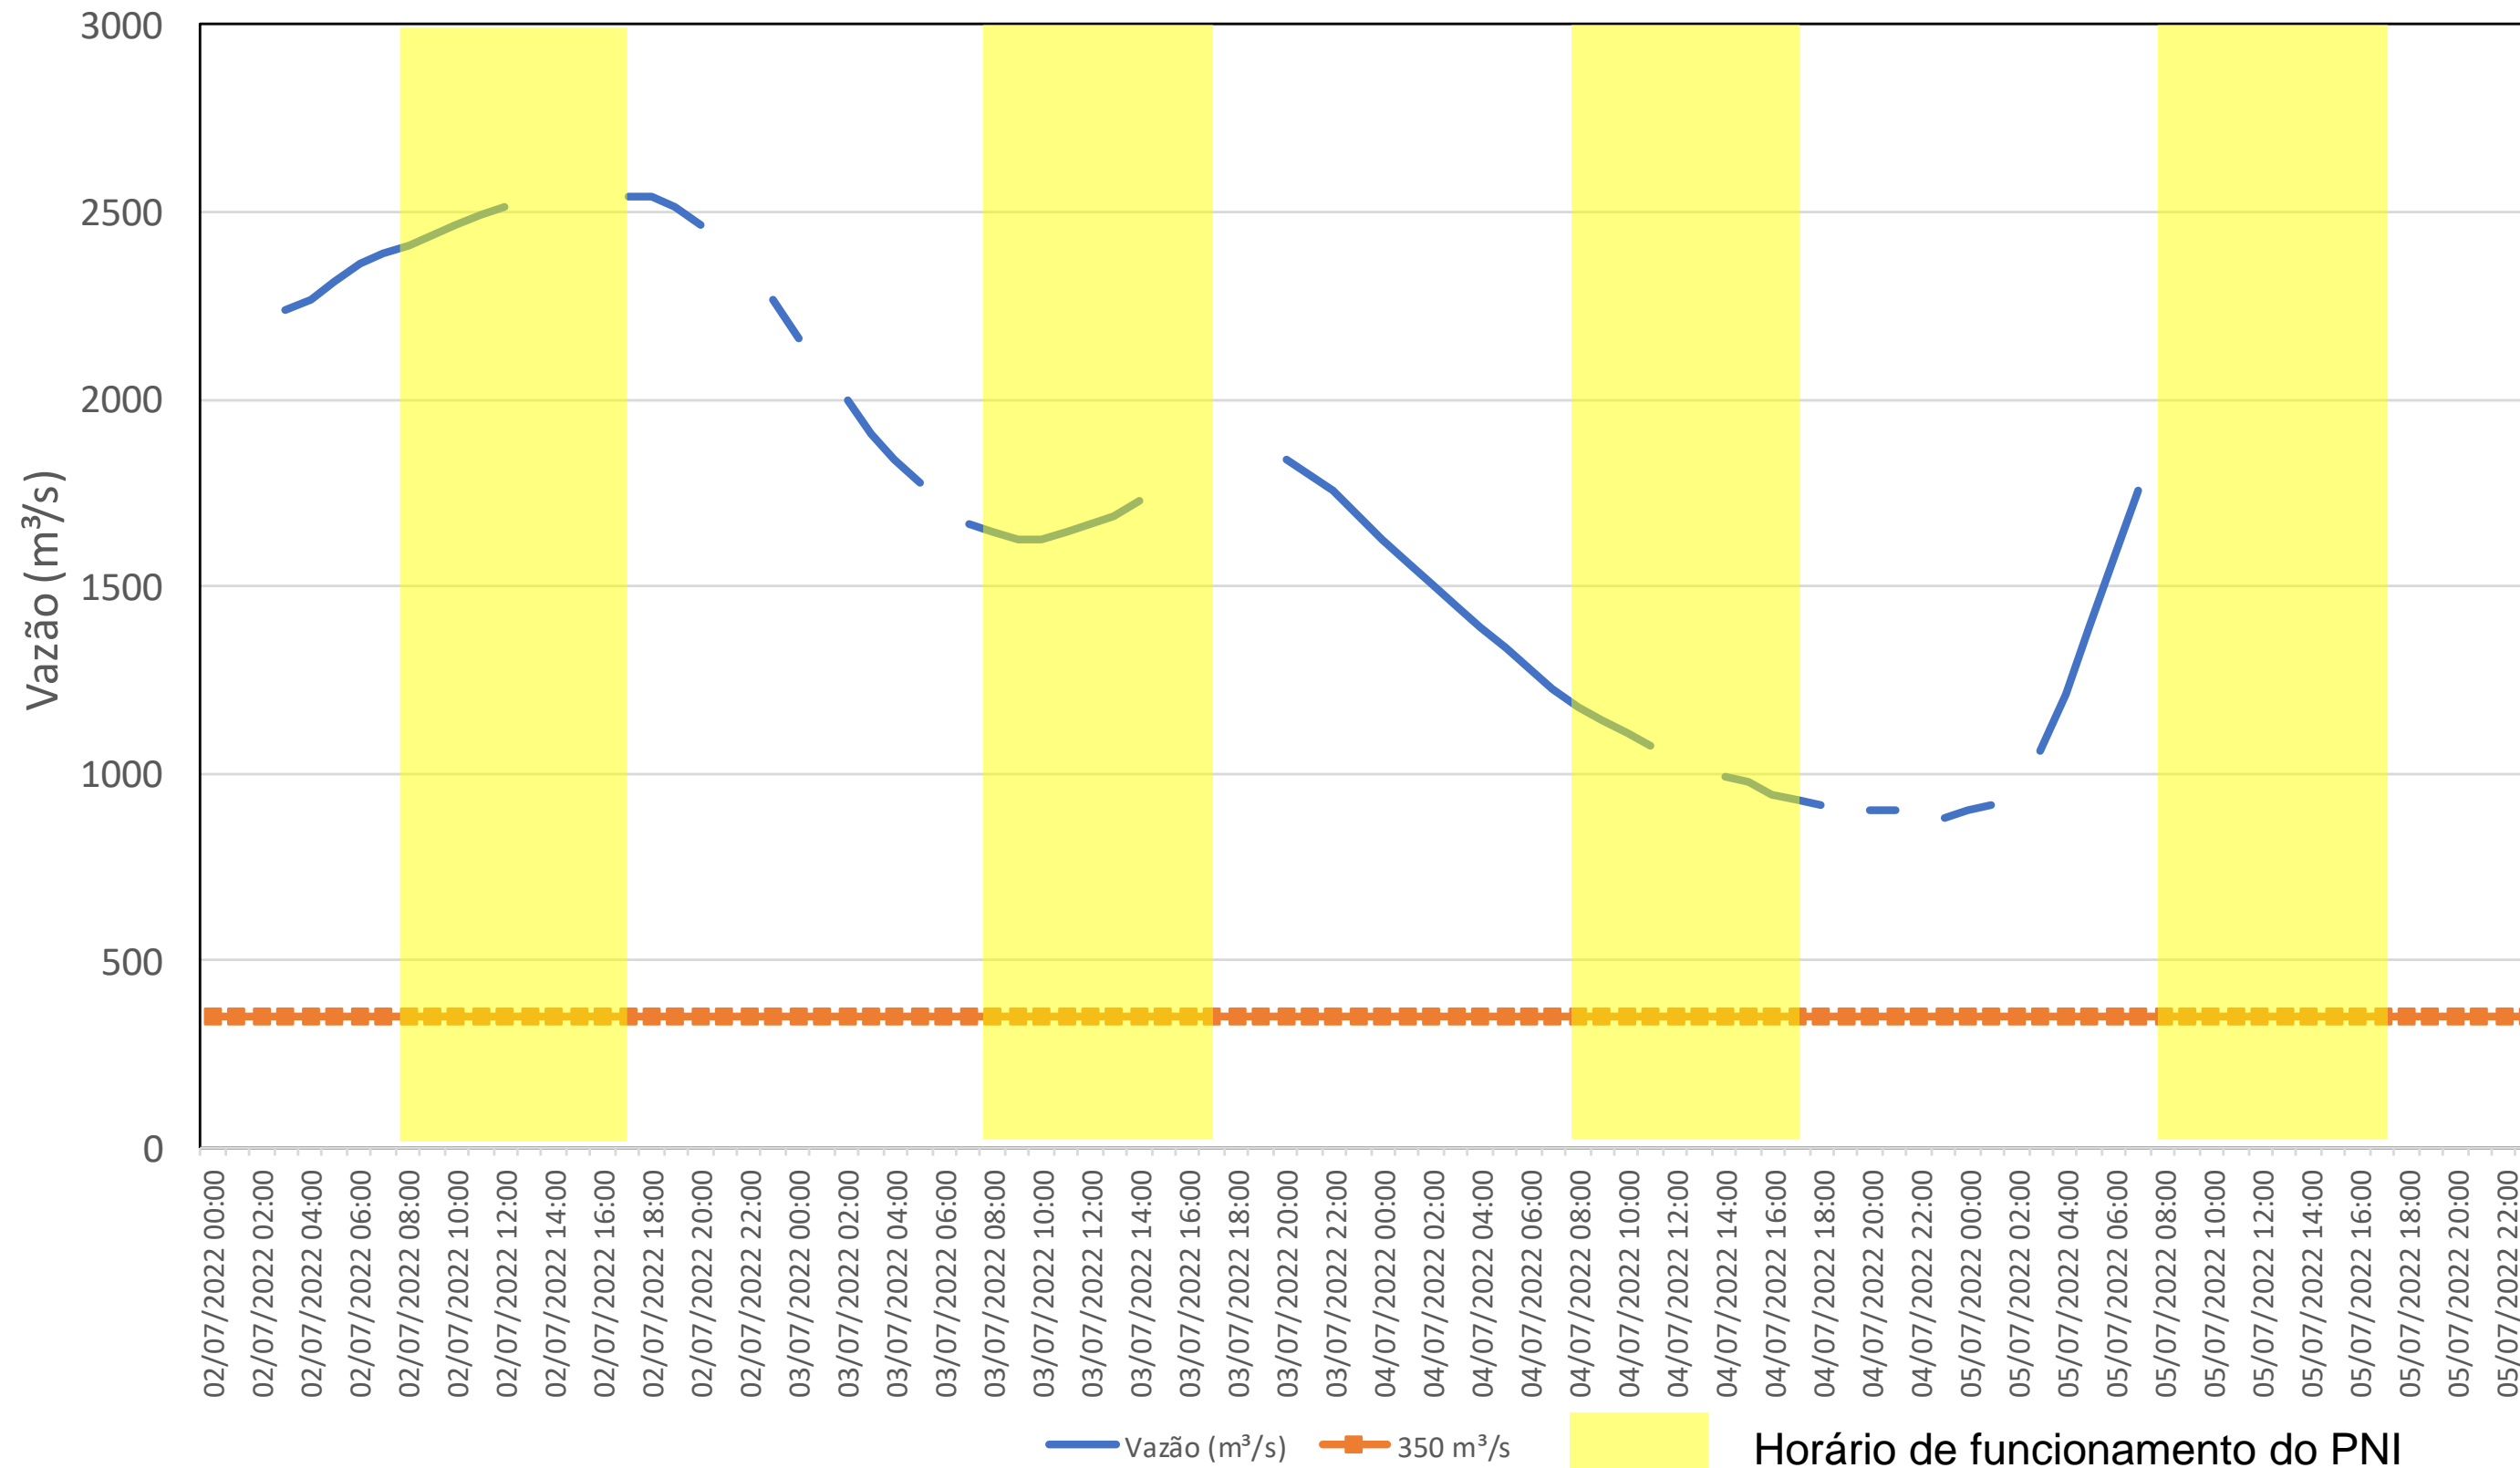

SALA DE SITUAÇÃO

Acompanhamento Bacia do rio Iguaçu

05/07/2022

* Os dados utilizados para o boletim são brutos e estão sujeitos a consistência.

SALA DE SITUAÇÃO

Estação Fluviométrica UHE Itaipu Hotel Cataratas

SALA DE SITUAÇÃO

Acompanhamento Bacia do rio Uruguai

05/07/2022

* Os dados utilizados para o boletim são brutos e estão sujeitos a consistência.