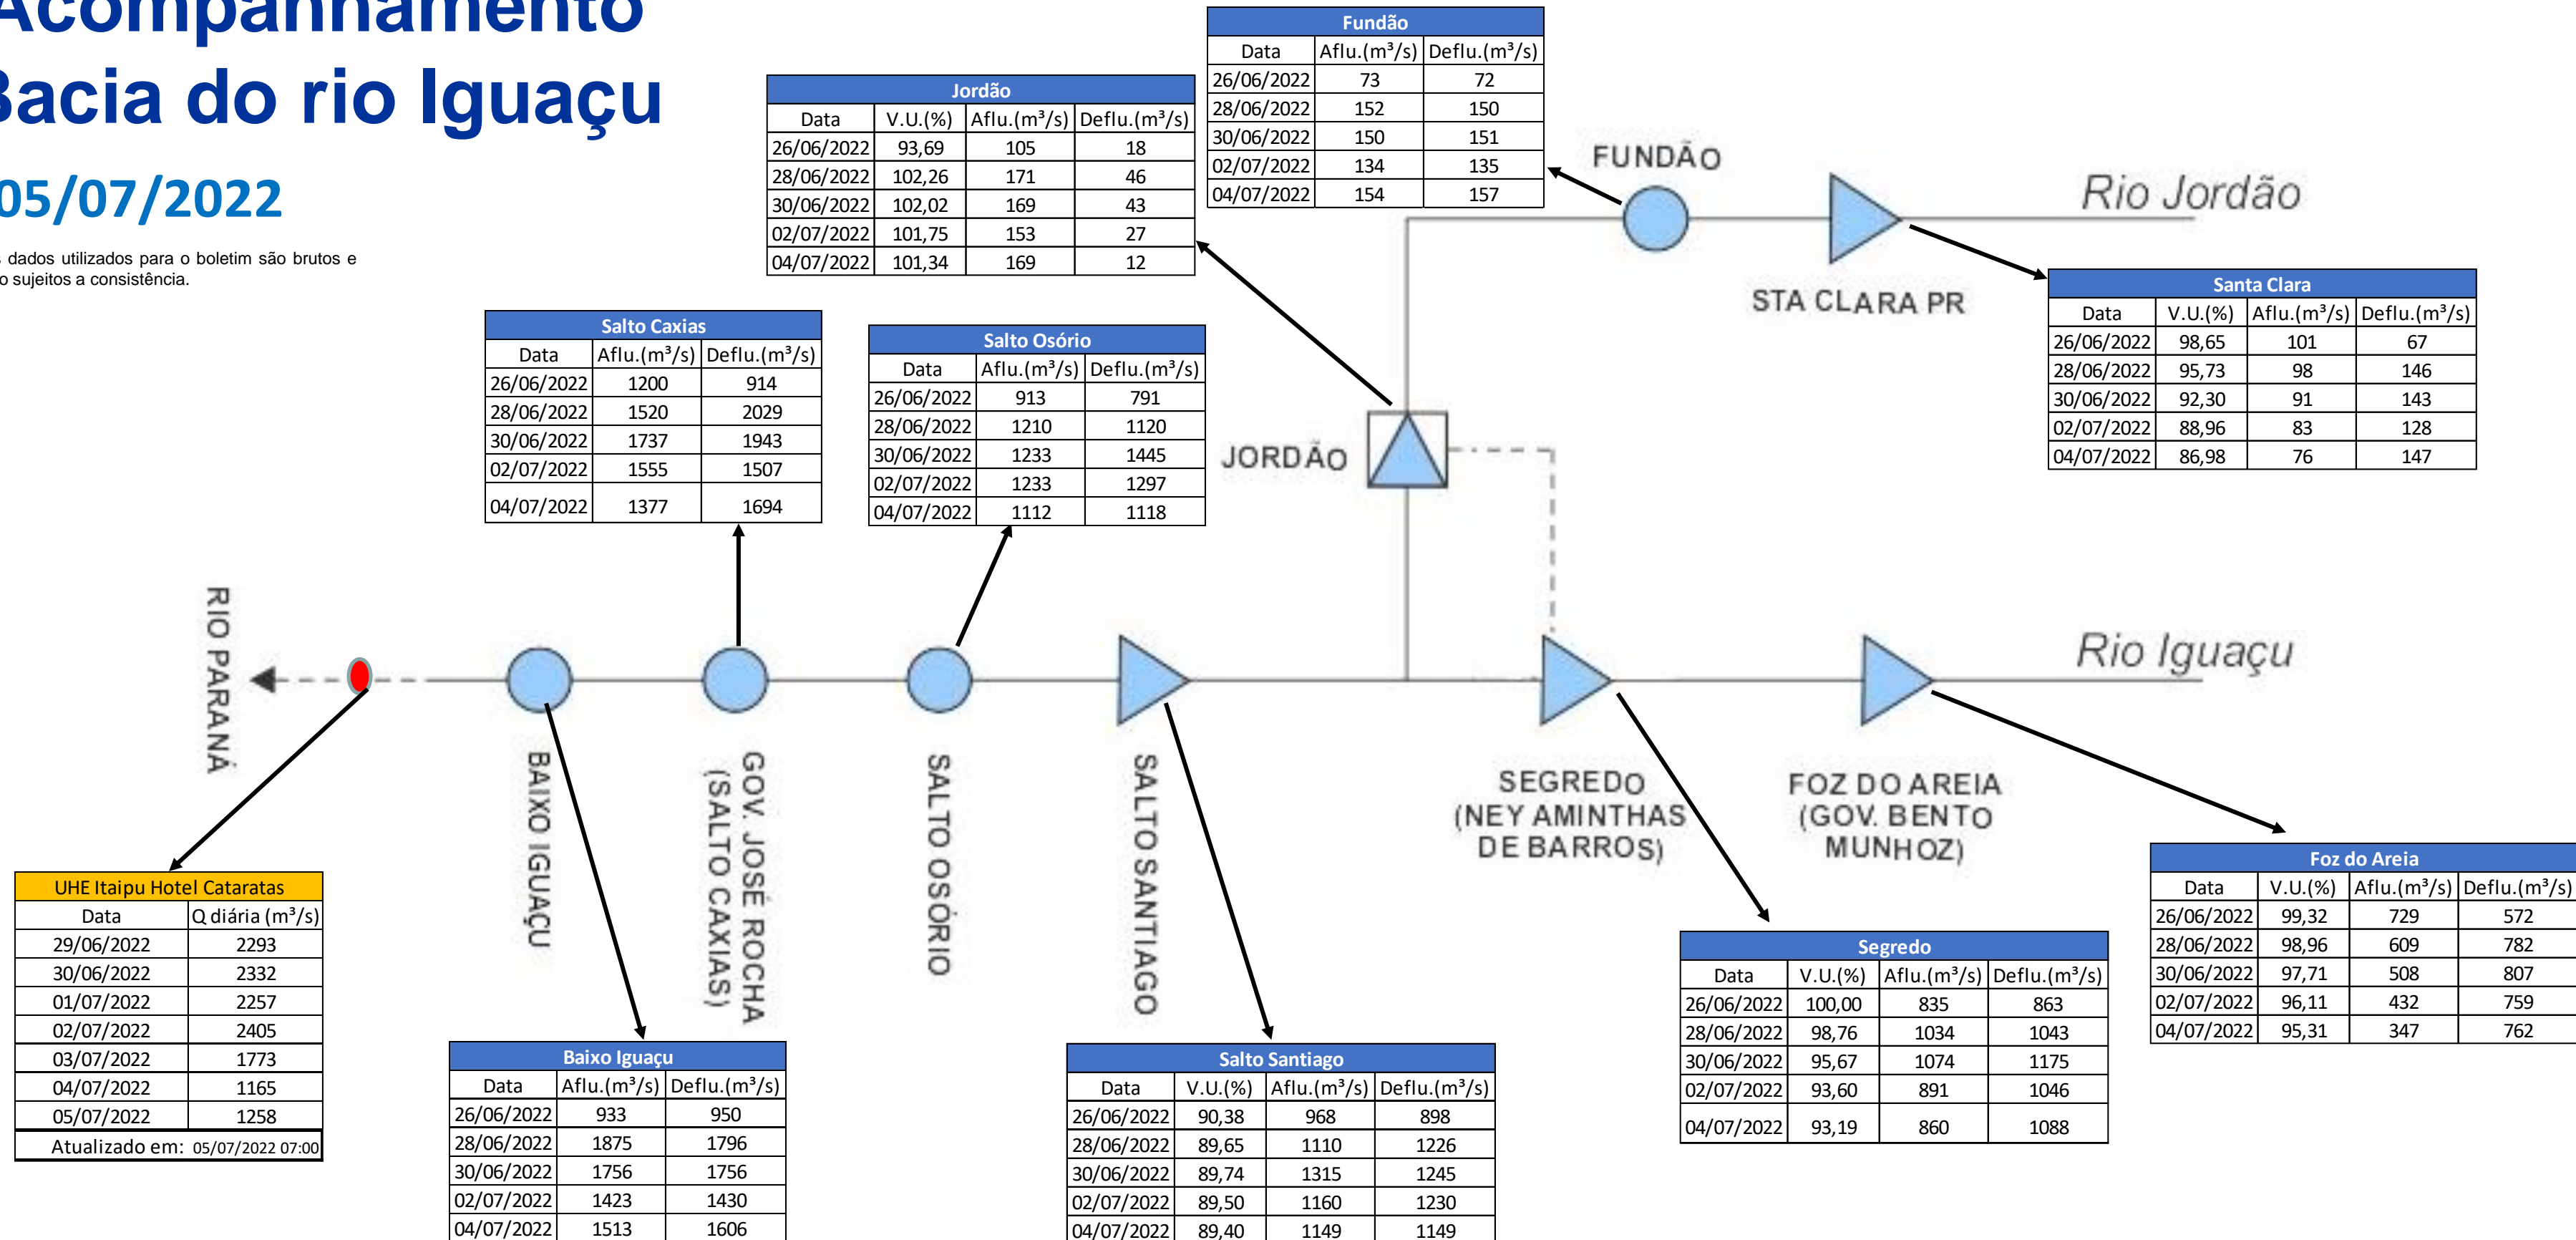

SALA DE SITUAÇÃO

Acompanhamento Bacia do rio Iguaçu

05/07/2022

* Os dados utilizados para o boletim são brutos e estão sujeitos a consistência.

SALA DE SITUAÇÃO

Estação Fluviométrica UHE Itaipu Hotel Cataratas

SALA DE SITUAÇÃO

Acompanhamento Bacia do rio Uruguai

05/07/2022

* Os dados utilizados para o boletim são brutos e estão sujeitos a consistência.