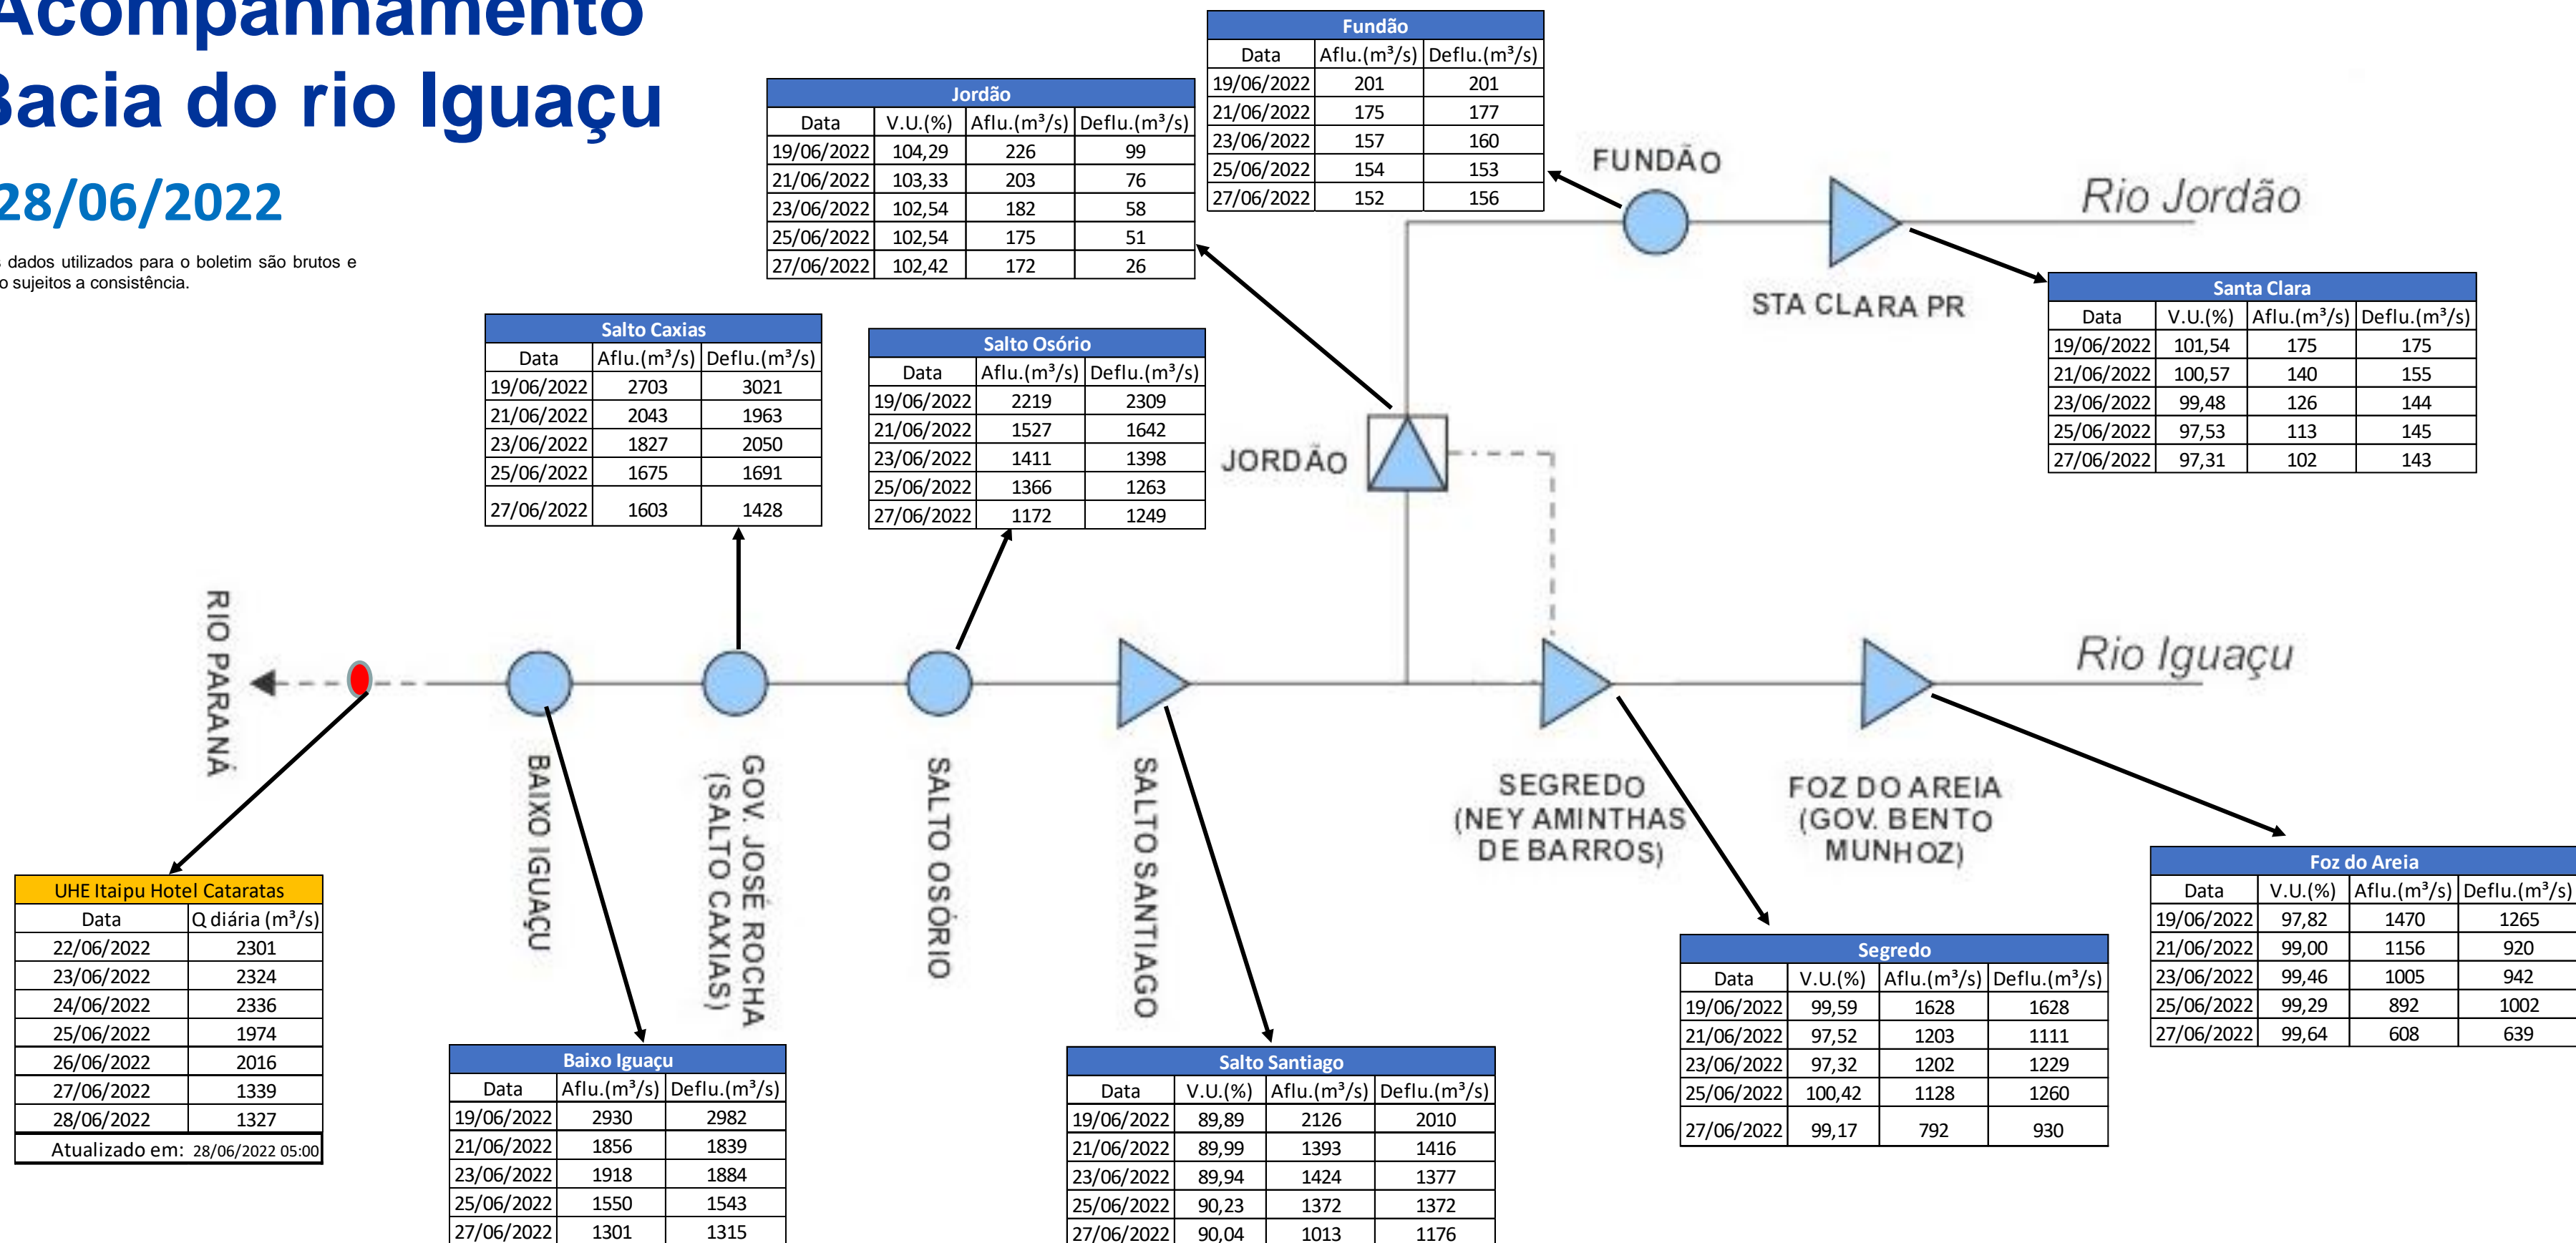

SALA DE SITUAÇÃO

Acompanhamento Bacia do rio Iguaçu

28/06/2022

* Os dados utilizados para o boletim são brutos e estão sujeitos a consistência.

SALA DE SITUAÇÃO

Estação Fluviométrica UHE Itaipu Hotel Cataratas

SALA DE SITUAÇÃO

Acompanhamento Bacia do rio Uruguai

28/06/2022

* Os dados utilizados para o boletim são brutos e estão sujeitos a consistência.