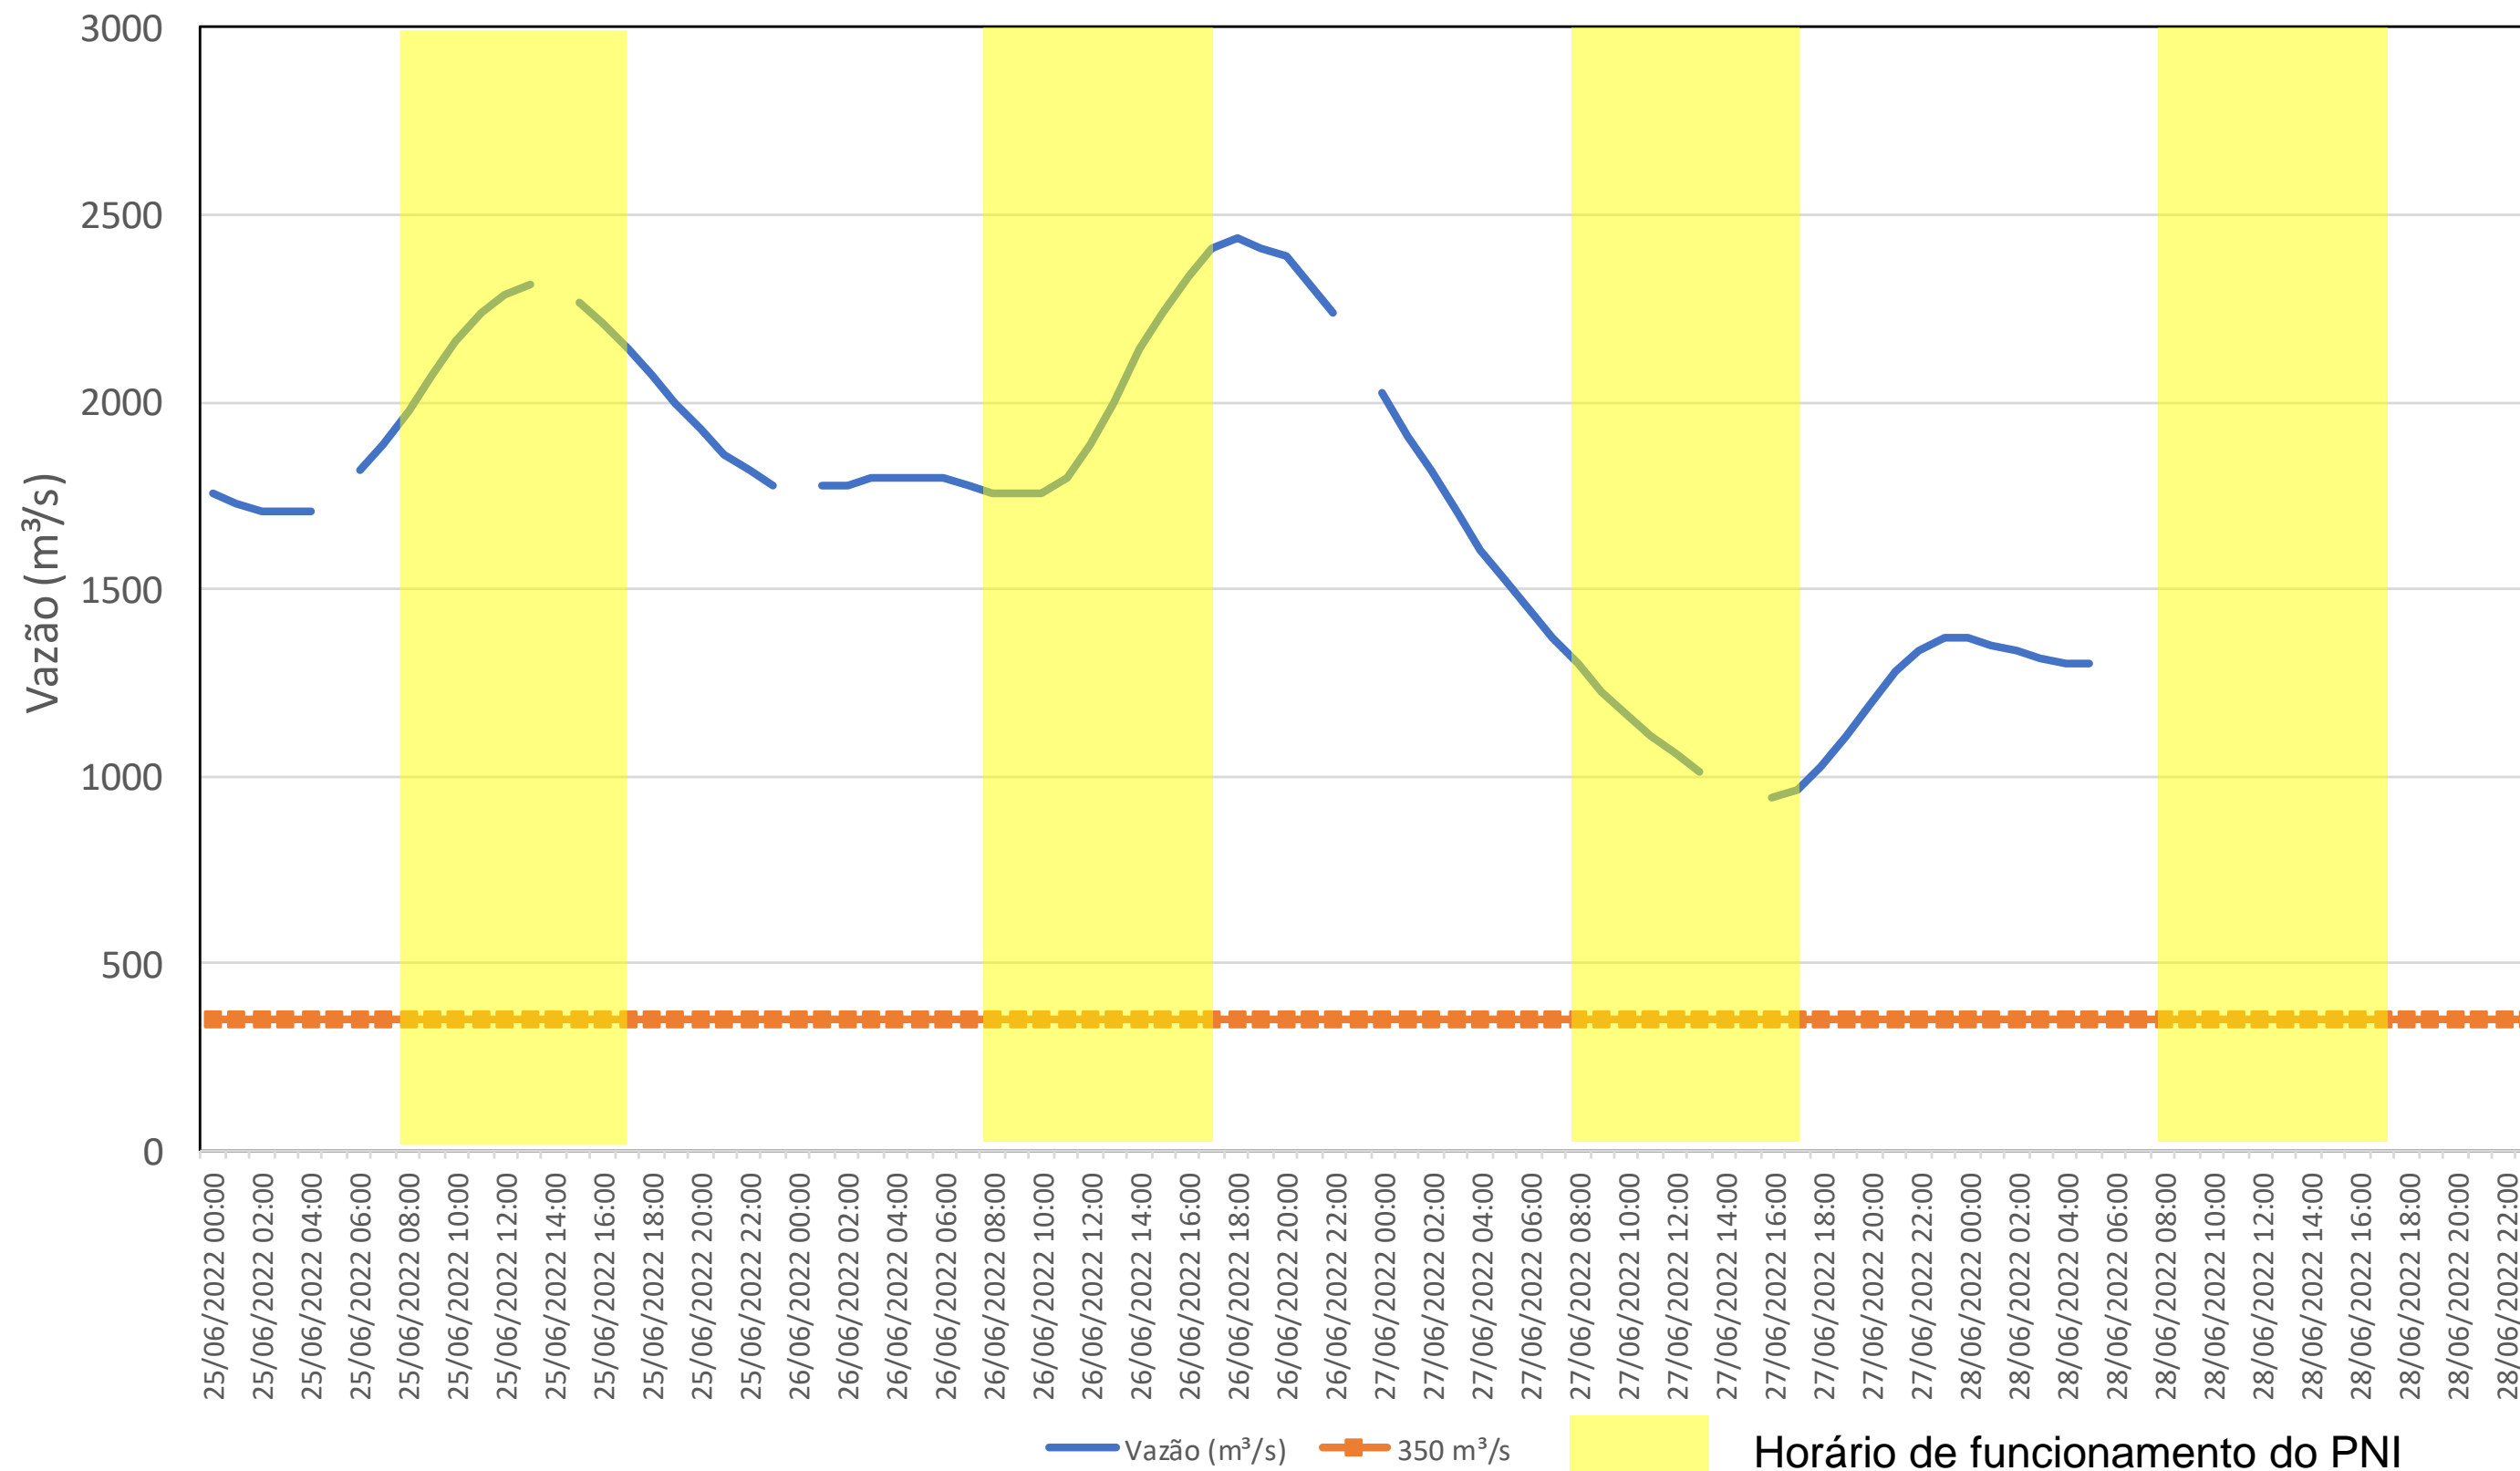

SALA DE SITUAÇÃO

Acompanhamento Bacia do rio Iguaçu

28/06/2022

* Os dados utilizados para o boletim são brutos e estão sujeitos a consistência.

SALA DE SITUAÇÃO

Estação Fluviométrica UHE Itaipu Hotel Cataratas

SALA DE SITUAÇÃO

Acompanhamento Bacia do rio Uruguai

28/06/2022

* Os dados utilizados para o boletim são brutos e estão sujeitos a consistência.