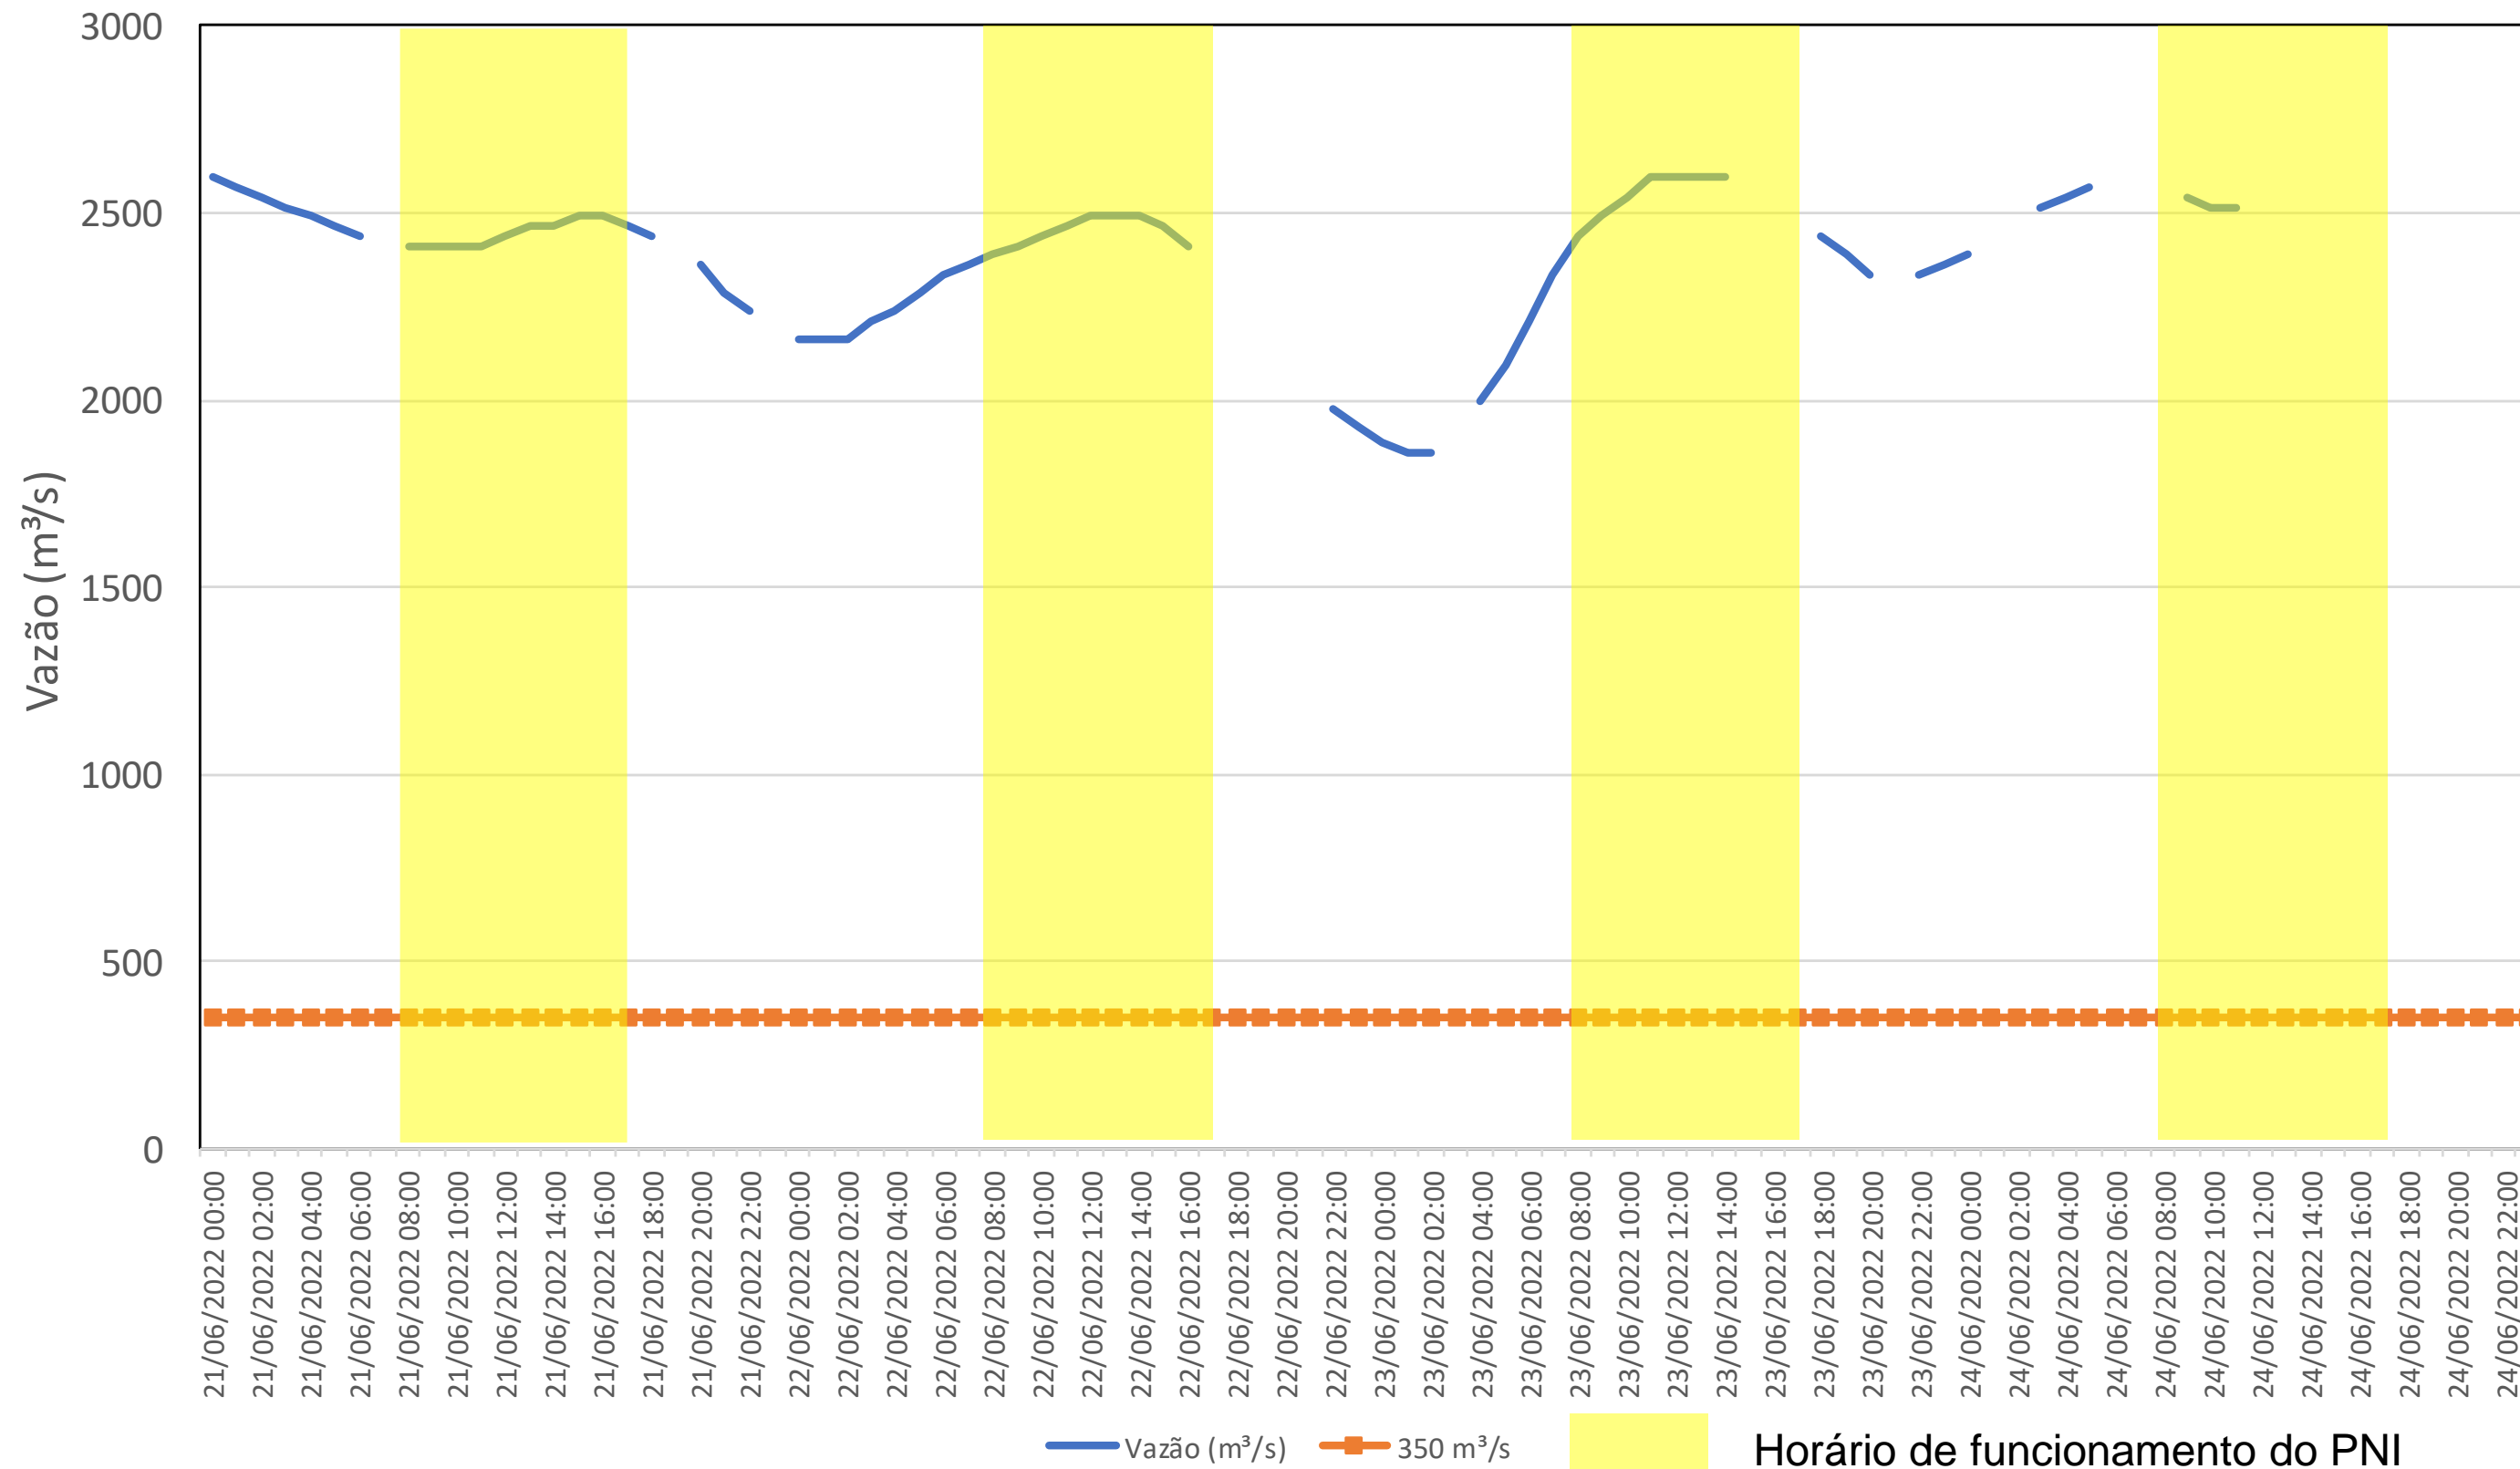

SALA DE SITUAÇÃO

Acompanhamento Bacia do rio Iguaçu

24/06/2022

* Os dados utilizados para o boletim são brutos e estão sujeitos a consistência.

SALA DE SITUAÇÃO

Estação Fluviométrica UHE Itaipu Hotel Cataratas

SALA DE SITUAÇÃO

Acompanhamento Bacia do rio Uruguai

24/06/2022

* Os dados utilizados para o boletim são brutos e estão sujeitos a consistência.