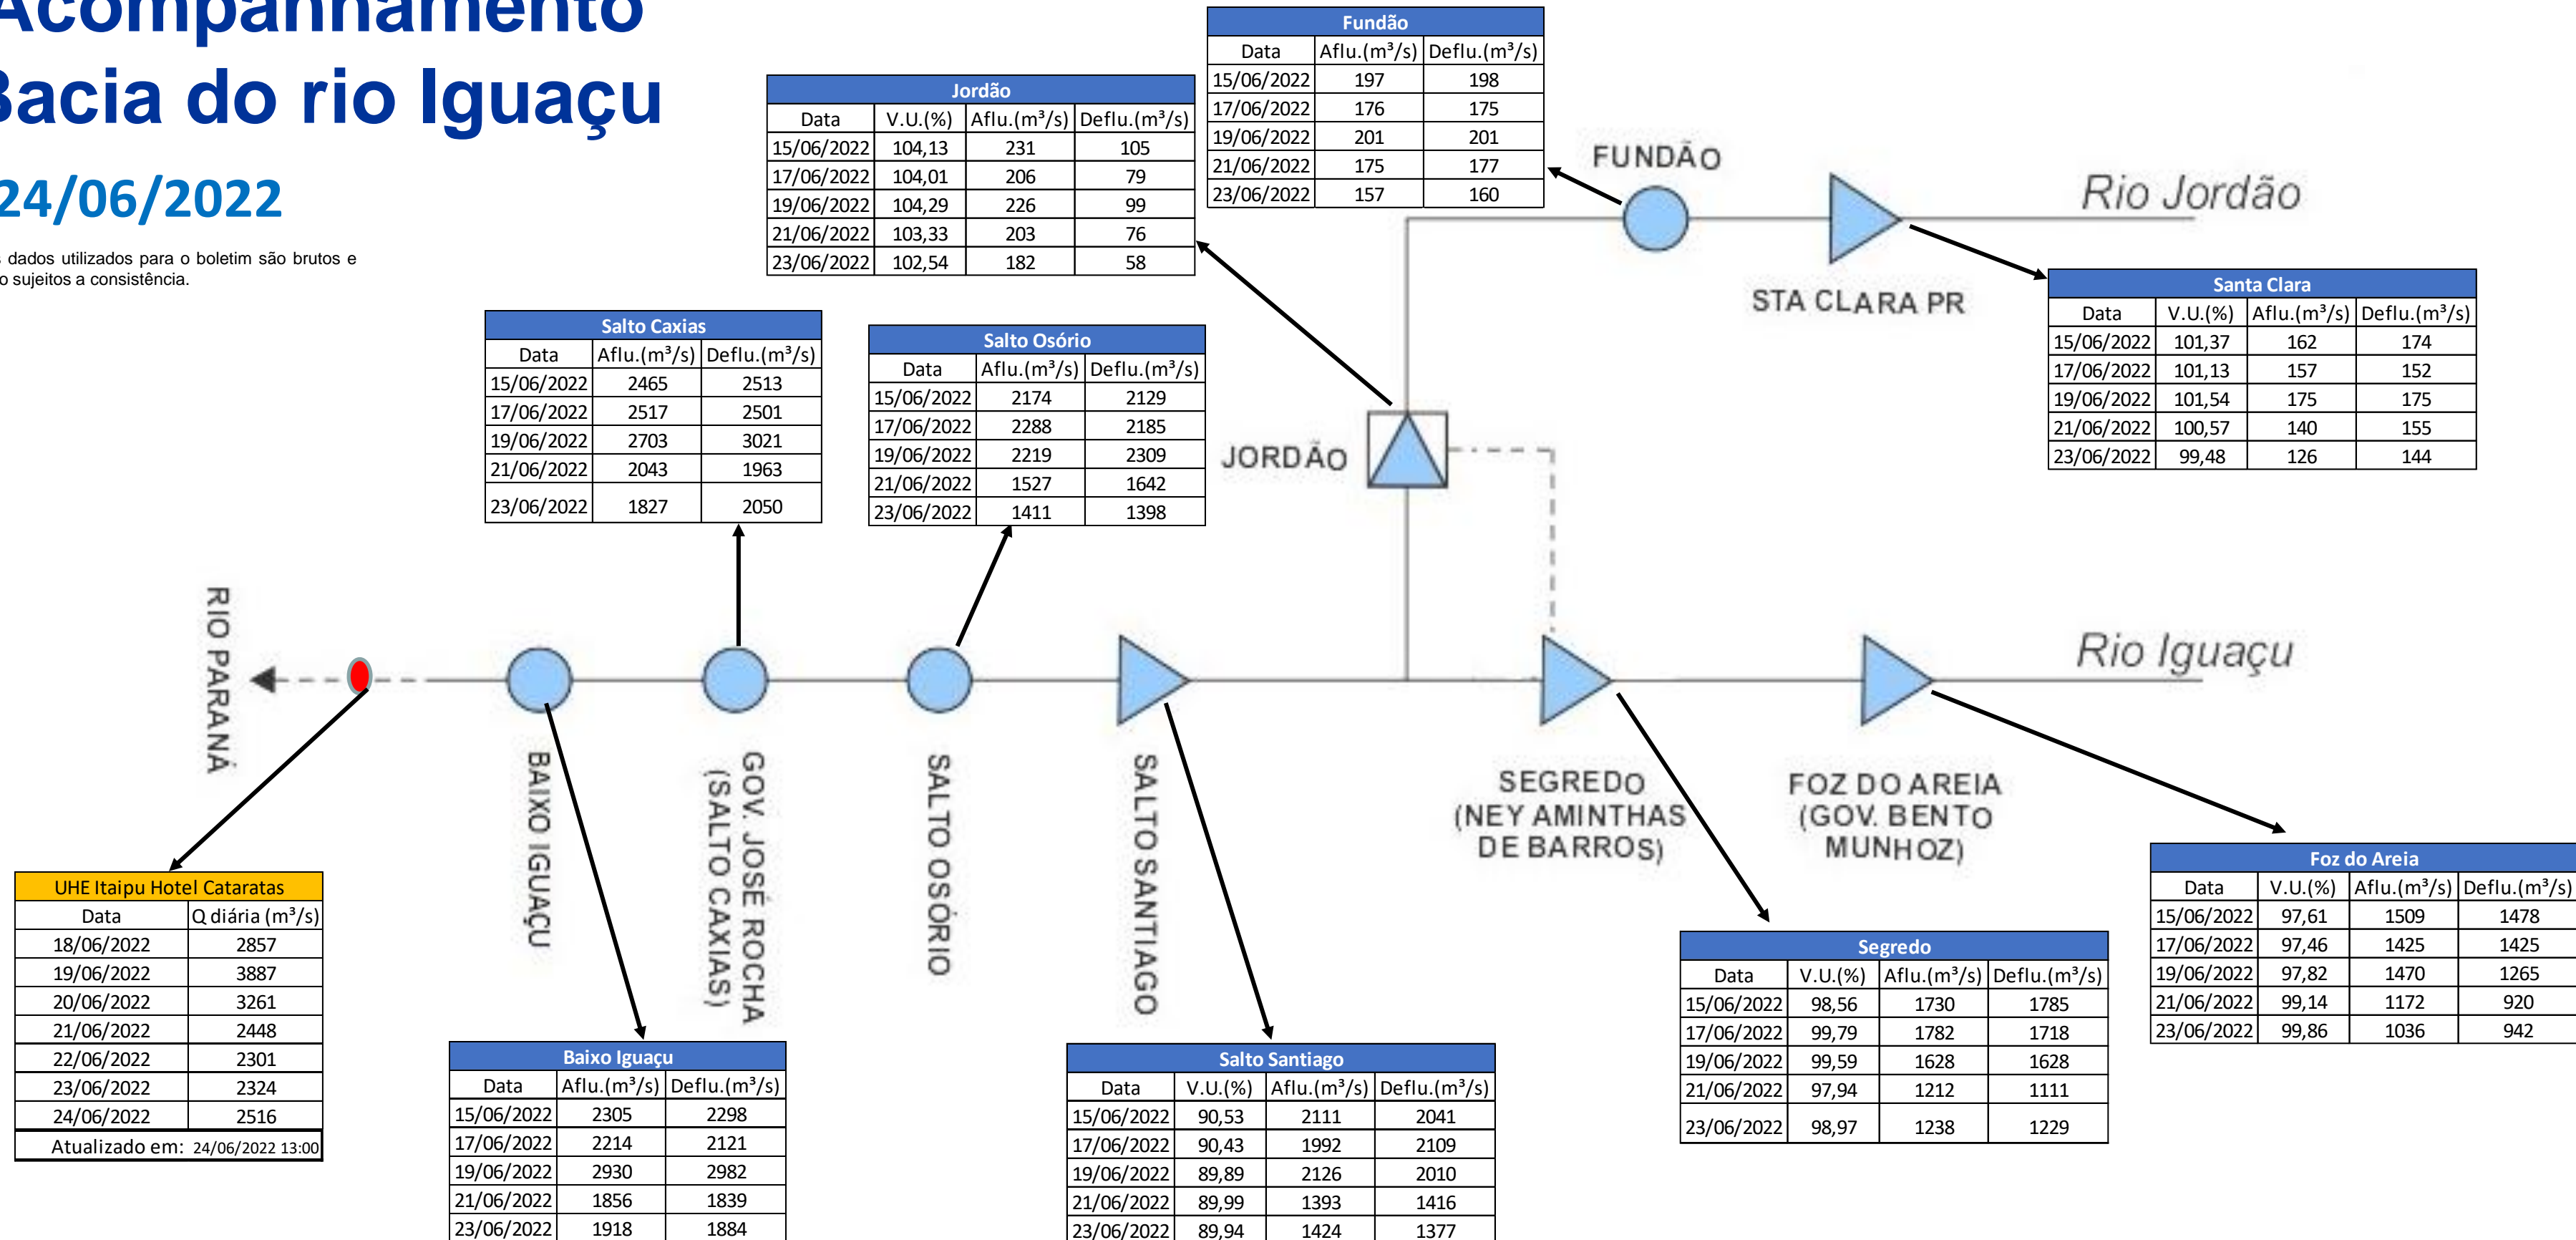

SALA DE SITUAÇÃO

Acompanhamento Bacia do rio Iguaçu

24/06/2022

* Os dados utilizados para o boletim são brutos e estão sujeitos a consistência.

SALA DE SITUAÇÃO

Estação Fluviométrica UHE Itaipu Hotel Cataratas

SALA DE SITUAÇÃO

Acompanhamento Bacia do rio Uruguai

24/06/2022

* Os dados utilizados para o boletim são brutos e estão sujeitos a consistência.