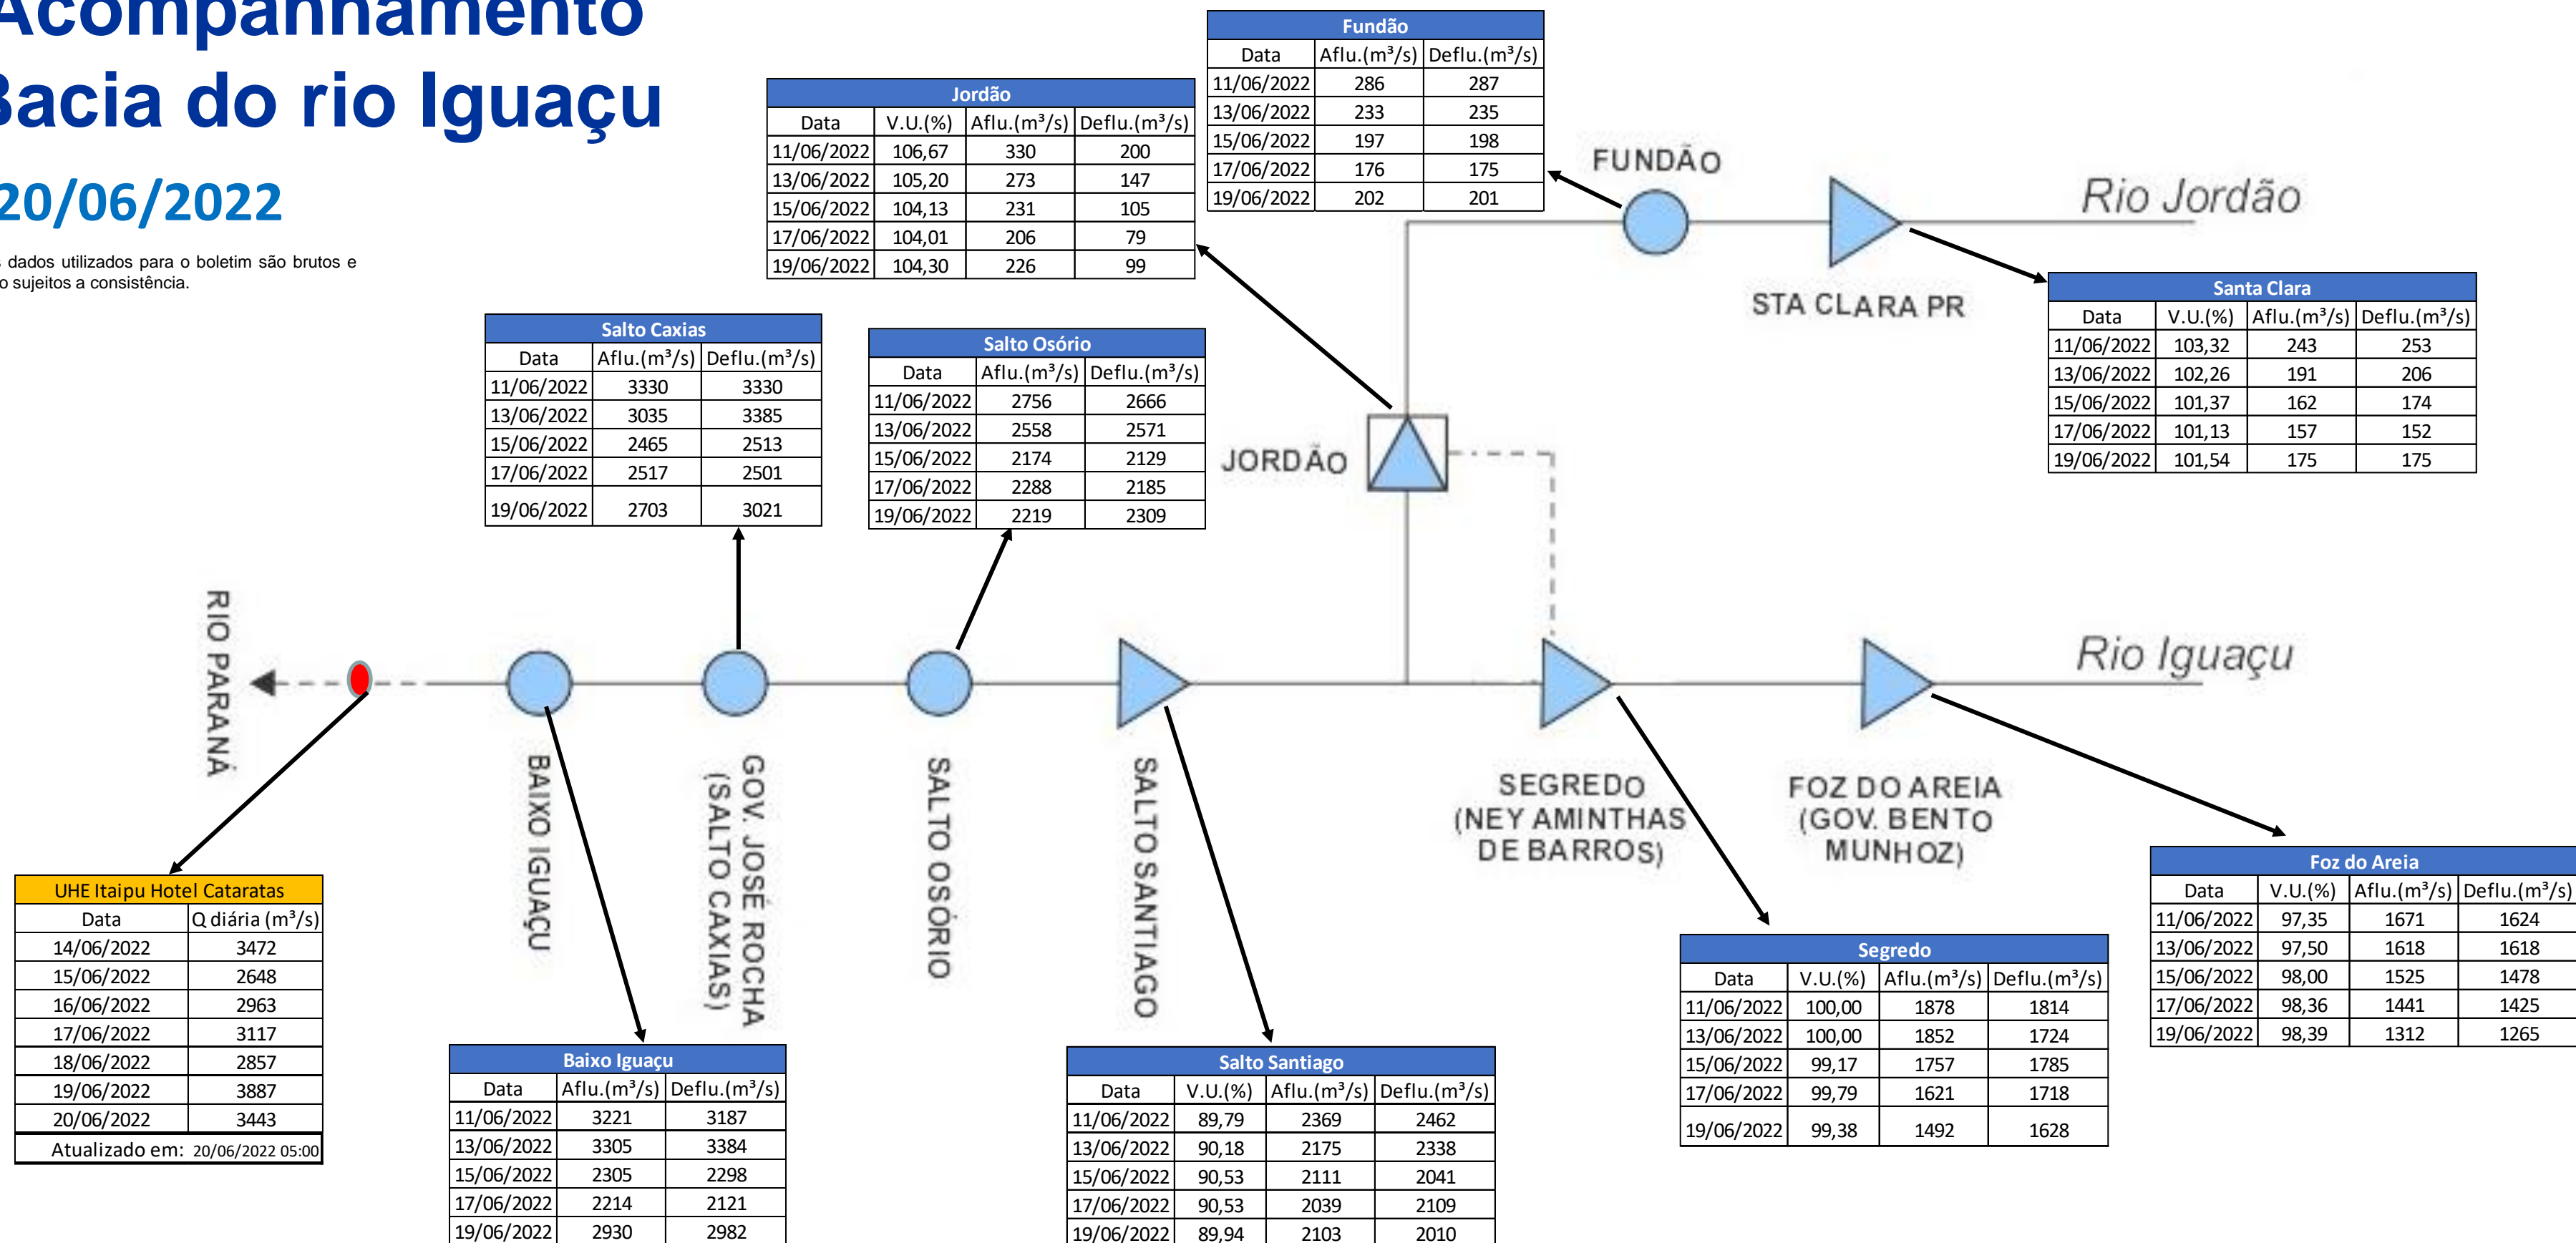

SALA DE SITUAÇÃO

Acompanhamento Bacia do rio Iguaçu

20/06/2022

* Os dados utilizados para o boletim são brutos e estão sujeitos a consistência.

SALA DE SITUAÇÃO

Estação Fluviométrica UHE Itaipu Hotel Cataratas

SALA DE SITUAÇÃO

Acompanhamento Bacia do rio Uruguai 20/06/2022

* Os dados utilizados para o boletim são brutos e estão sujeitos a consistência.