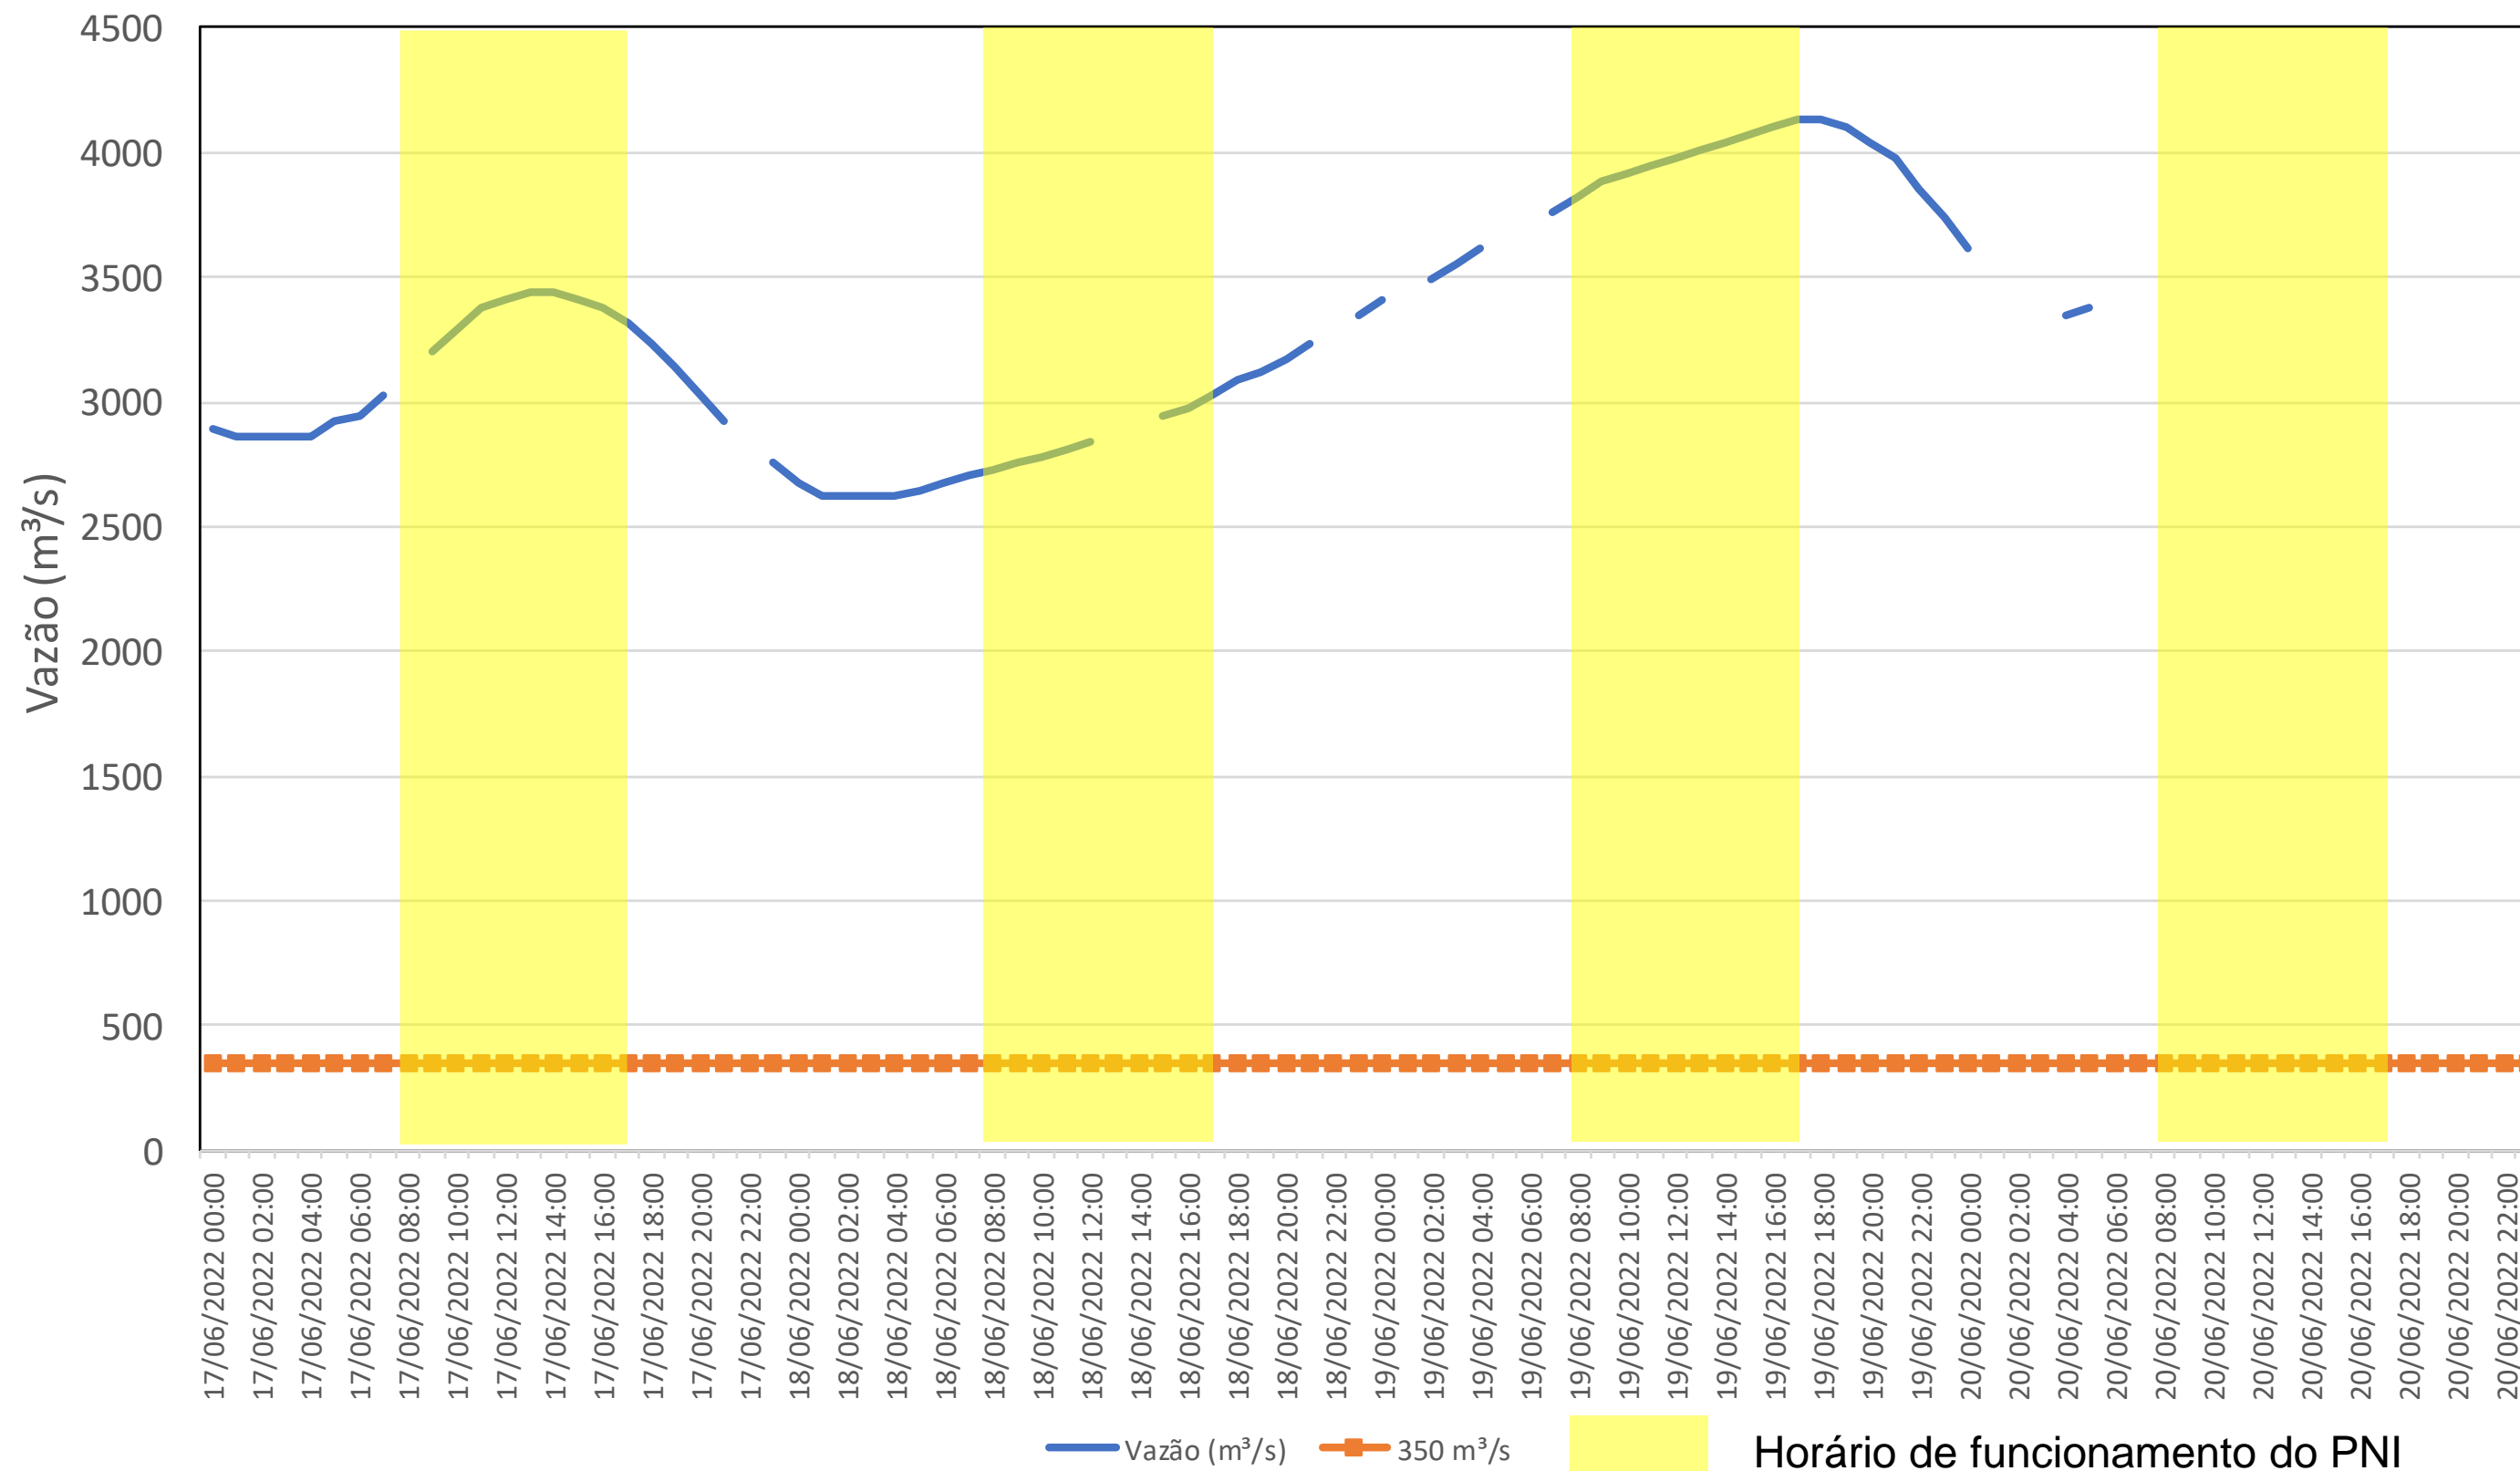

SALA DE SITUAÇÃO

Acompanhamento Bacia do rio Iguaçu

20/06/2022

* Os dados utilizados para o boletim são brutos e estão sujeitos a consistência.

SALA DE SITUAÇÃO

Estação Fluviométrica UHE Itaipu Hotel Cataratas

SALA DE SITUAÇÃO

Acompanhamento Bacia do rio Uruguai 20/06/2022

* Os dados utilizados para o boletim são brutos e estão sujeitos a consistência.