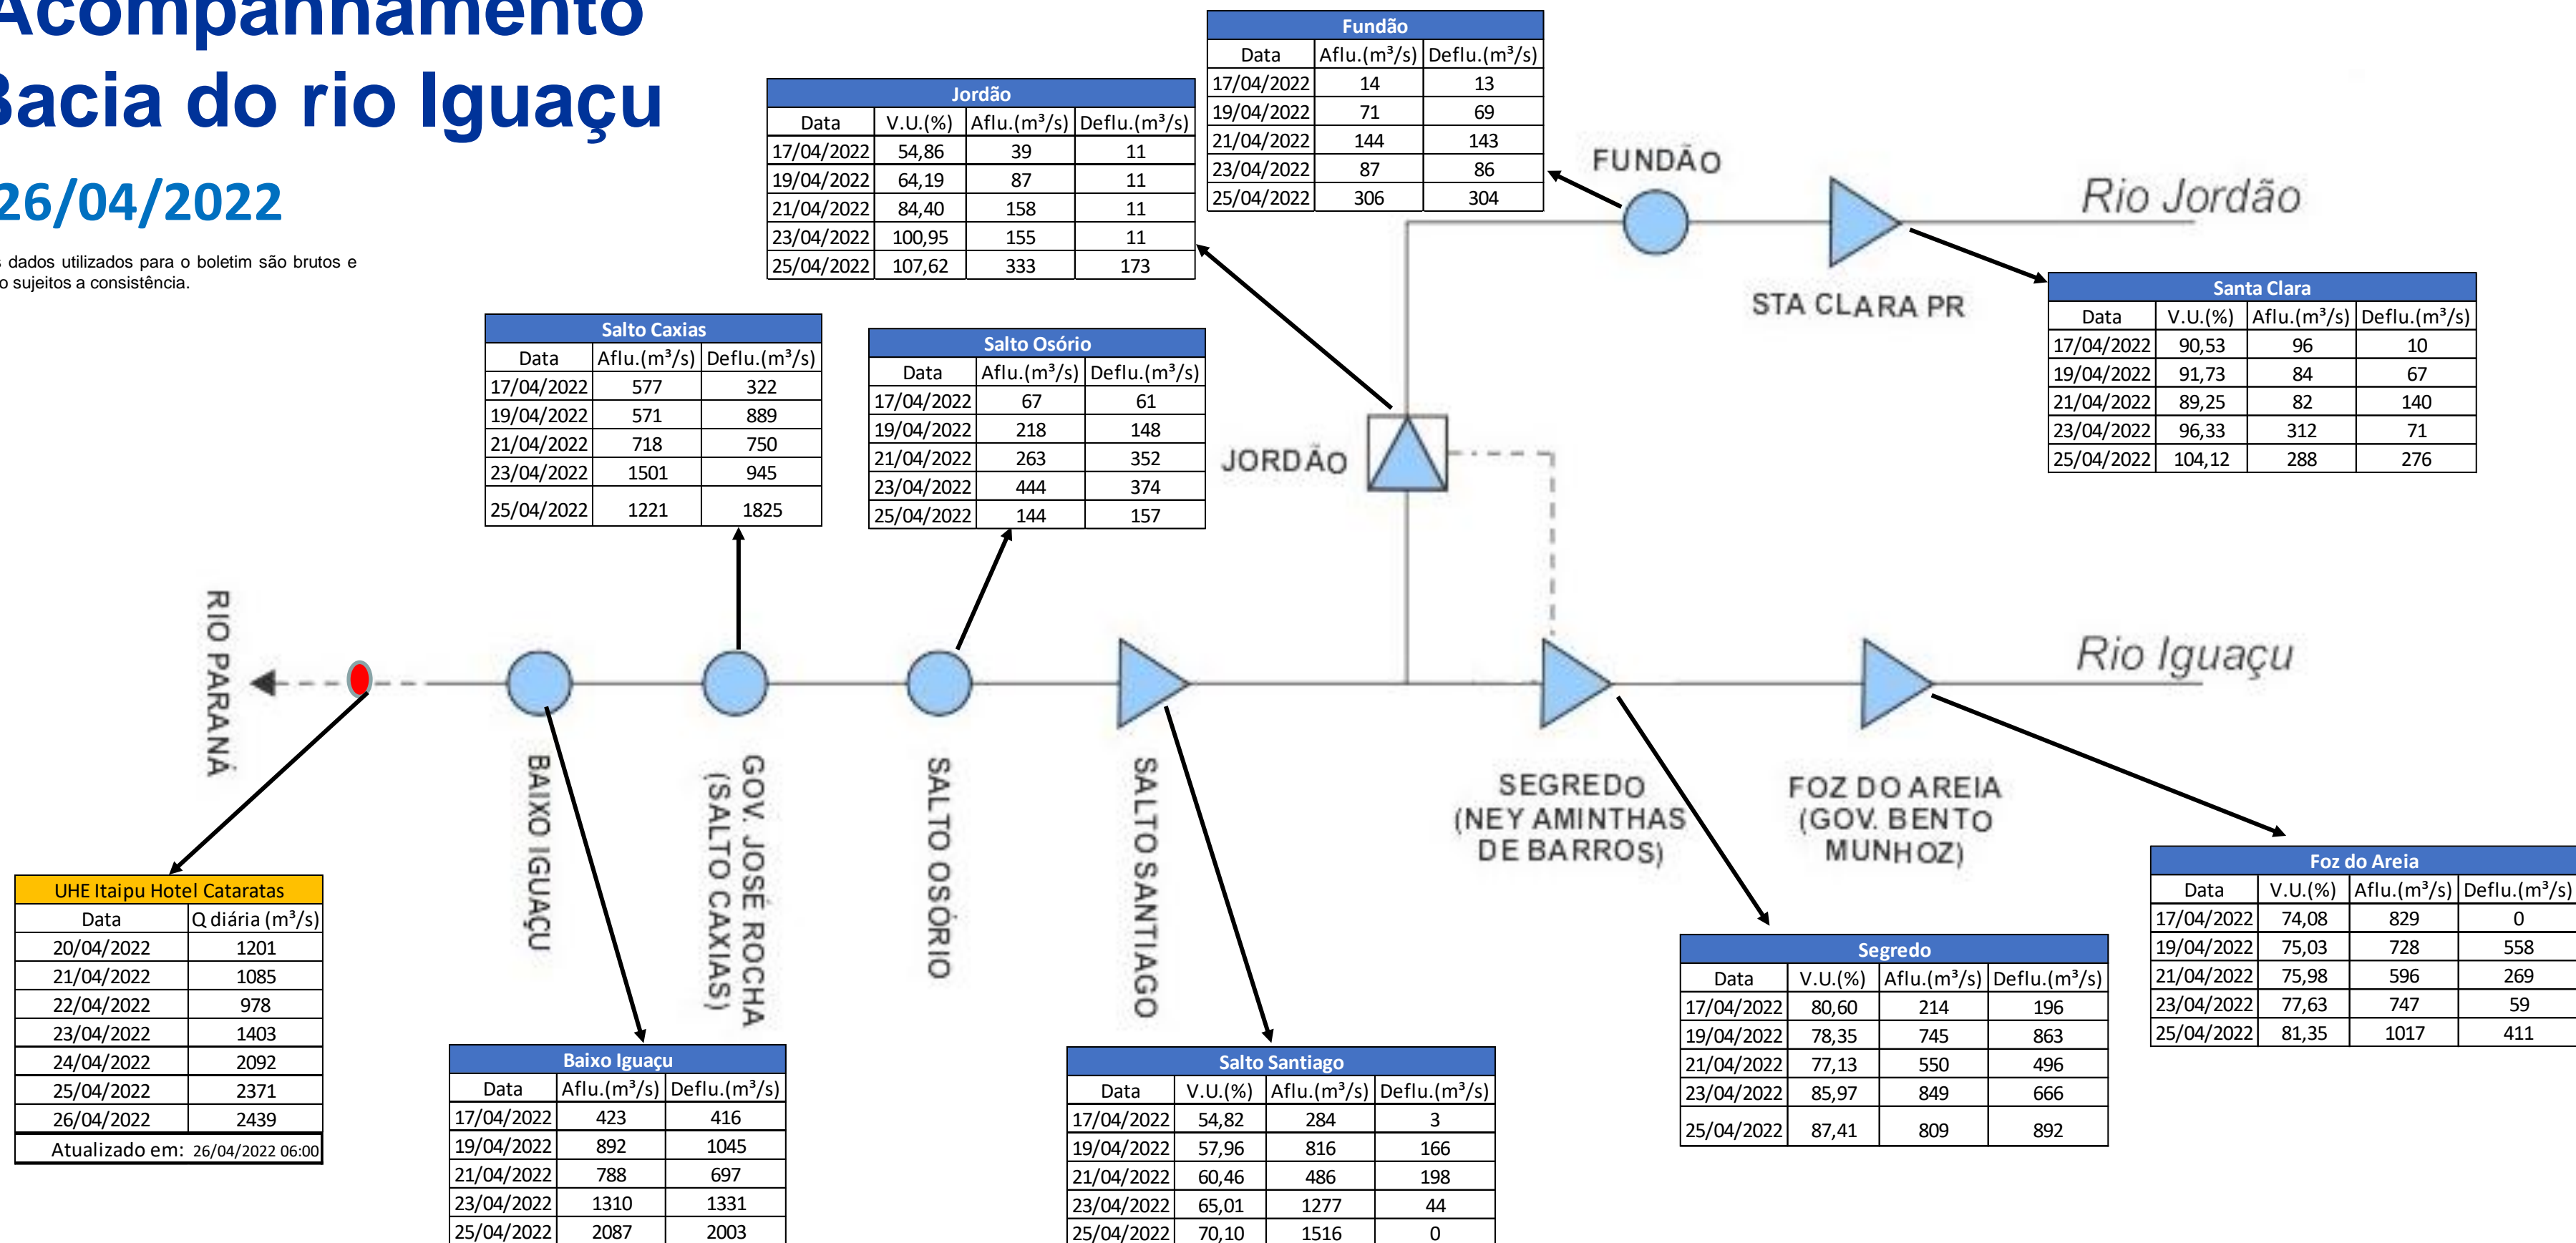

SALA DE SITUAÇÃO

Acompanhamento Bacia do rio Iguaçu

26/04/2022

* Os dados utilizados para o boletim são brutos e estão sujeitos a consistência.

SALA DE SITUAÇÃO

Estação Fluviométrica UHE Itaipu Hotel Cataratas

SALA DE SITUAÇÃO

Acompanhamento Bacia do rio Uruguai

26/04/2022

* Os dados utilizados para o boletim são brutos e estão sujeitos a consistência.