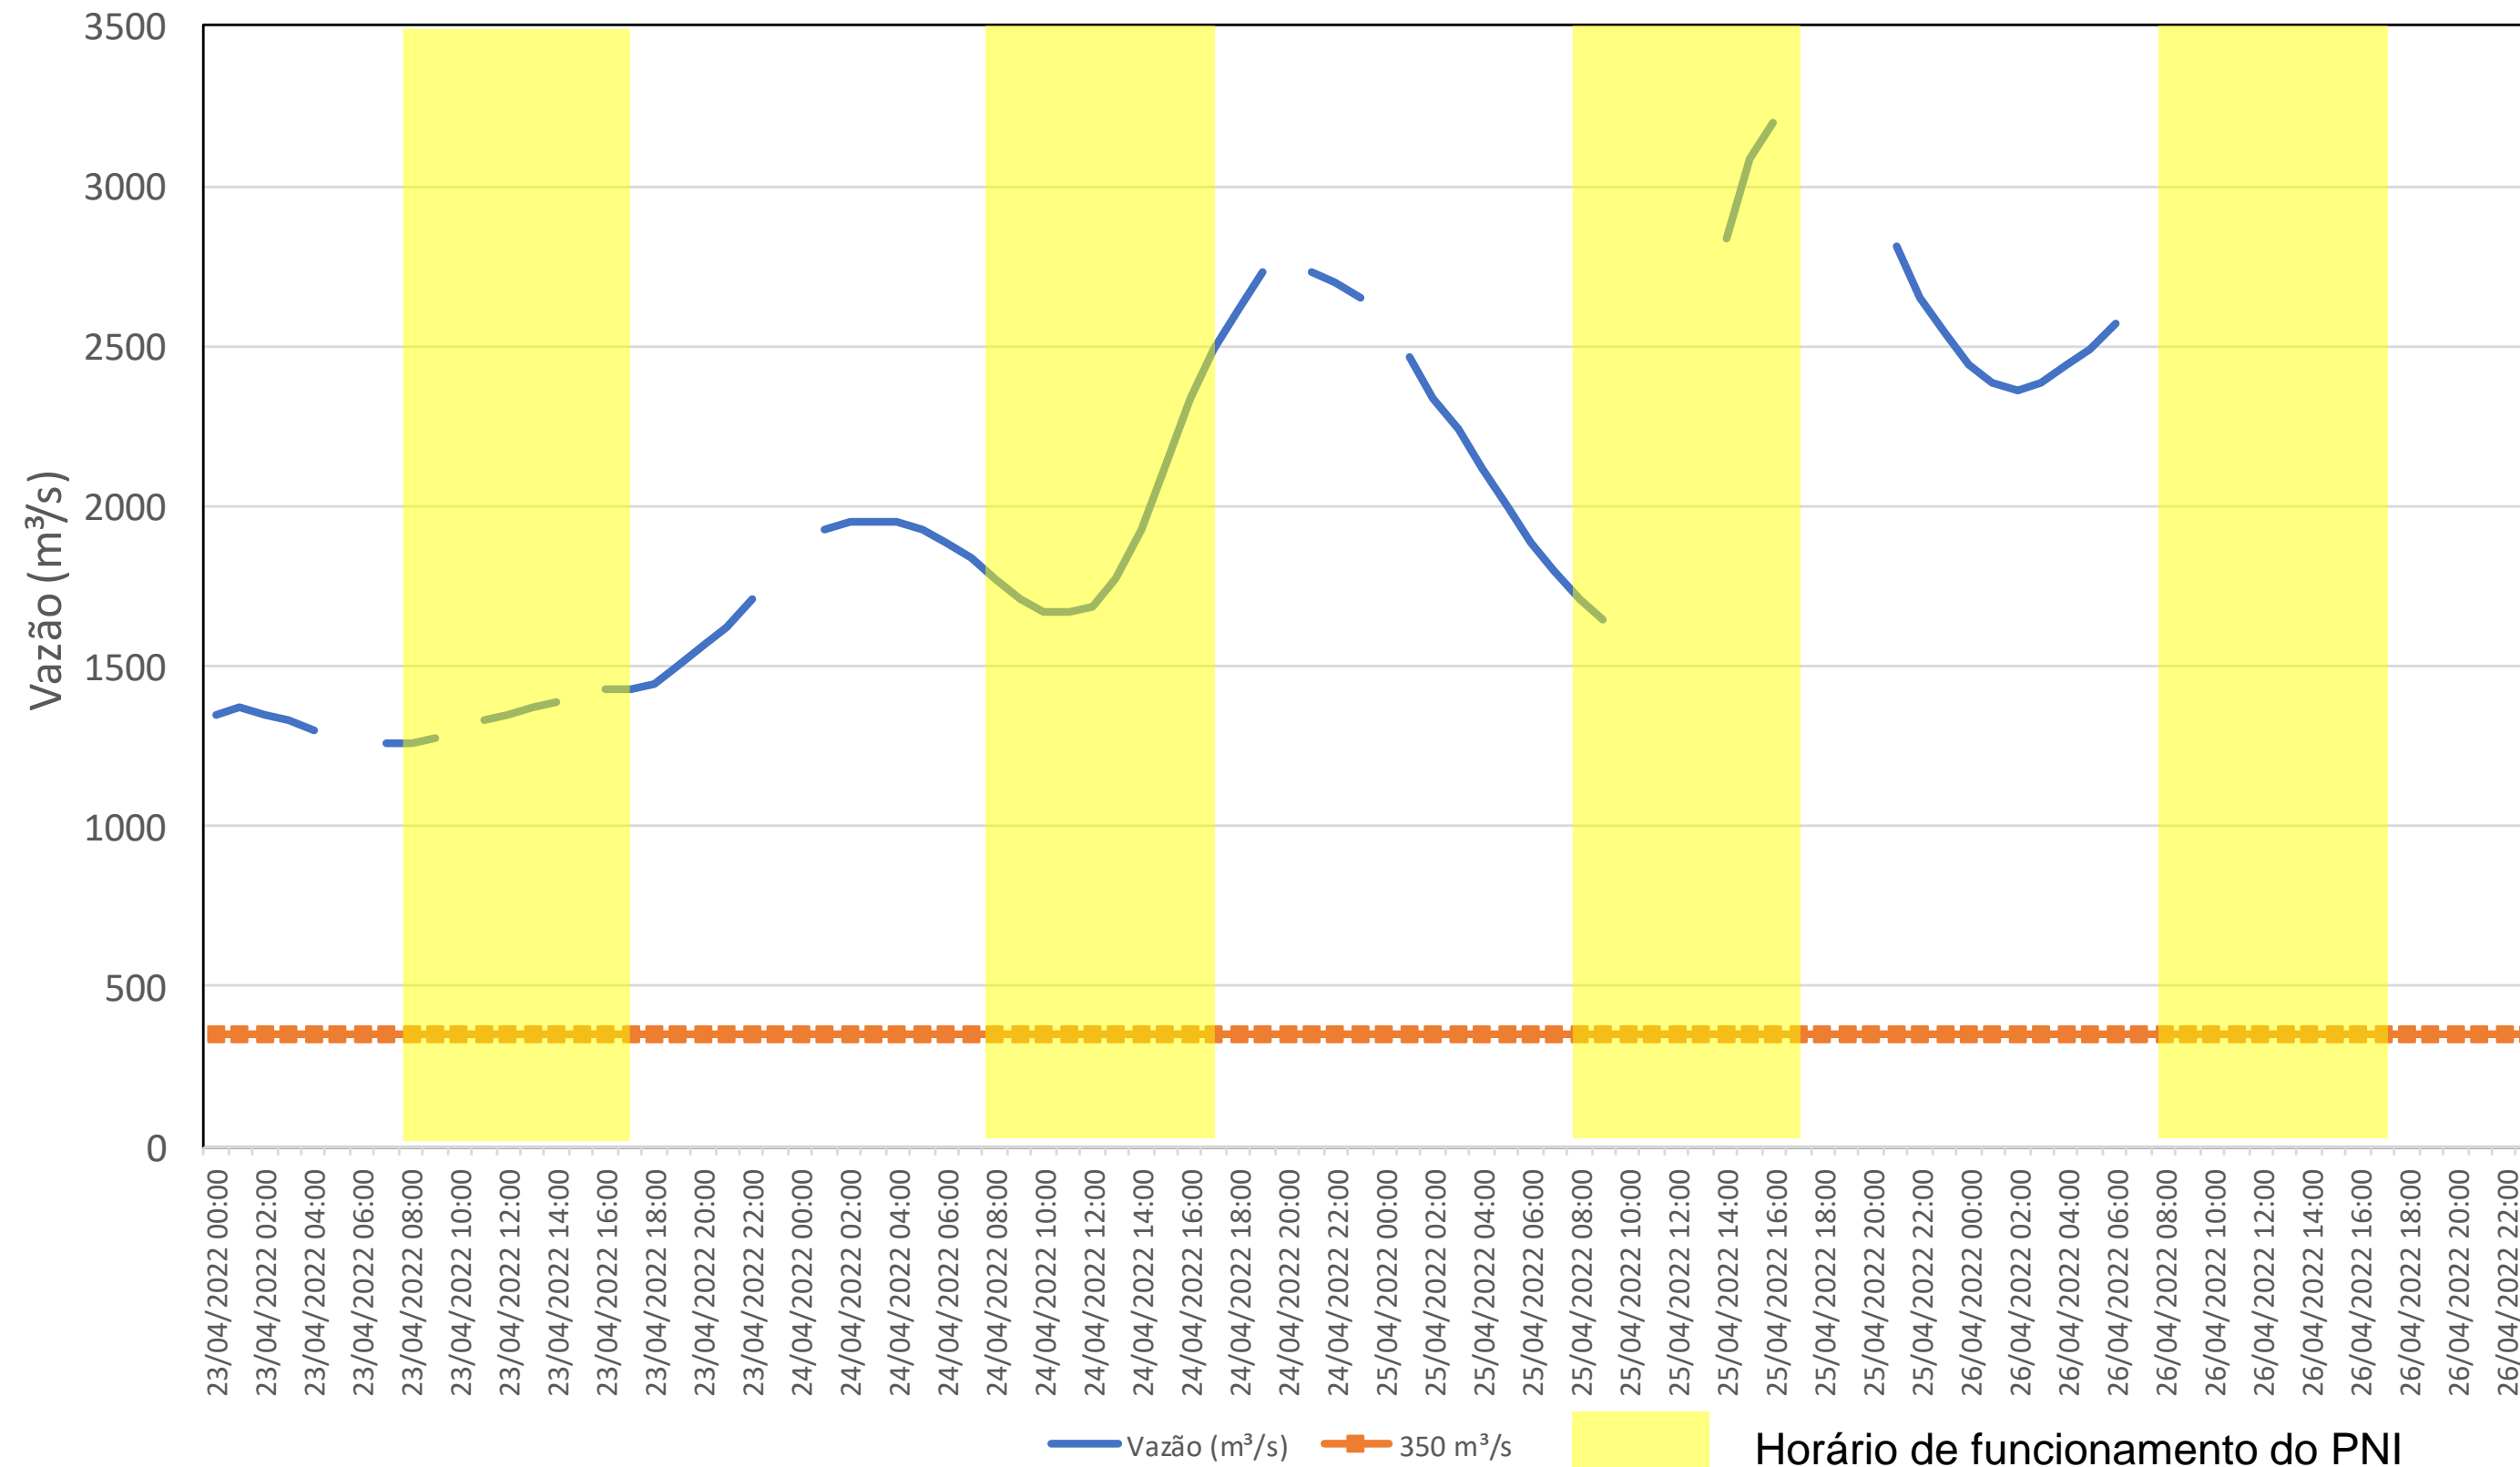

SALA DE SITUAÇÃO

Acompanhamento Bacia do rio Iguaçu

26/04/2022

* Os dados utilizados para o boletim são brutos e estão sujeitos a consistência.

SALA DE SITUAÇÃO

Estação Fluviométrica UHE Itaipu Hotel Cataratas

SALA DE SITUAÇÃO

Acompanhamento Bacia do rio Uruguai

26/04/2022

* Os dados utilizados para o boletim são brutos e estão sujeitos a consistência.