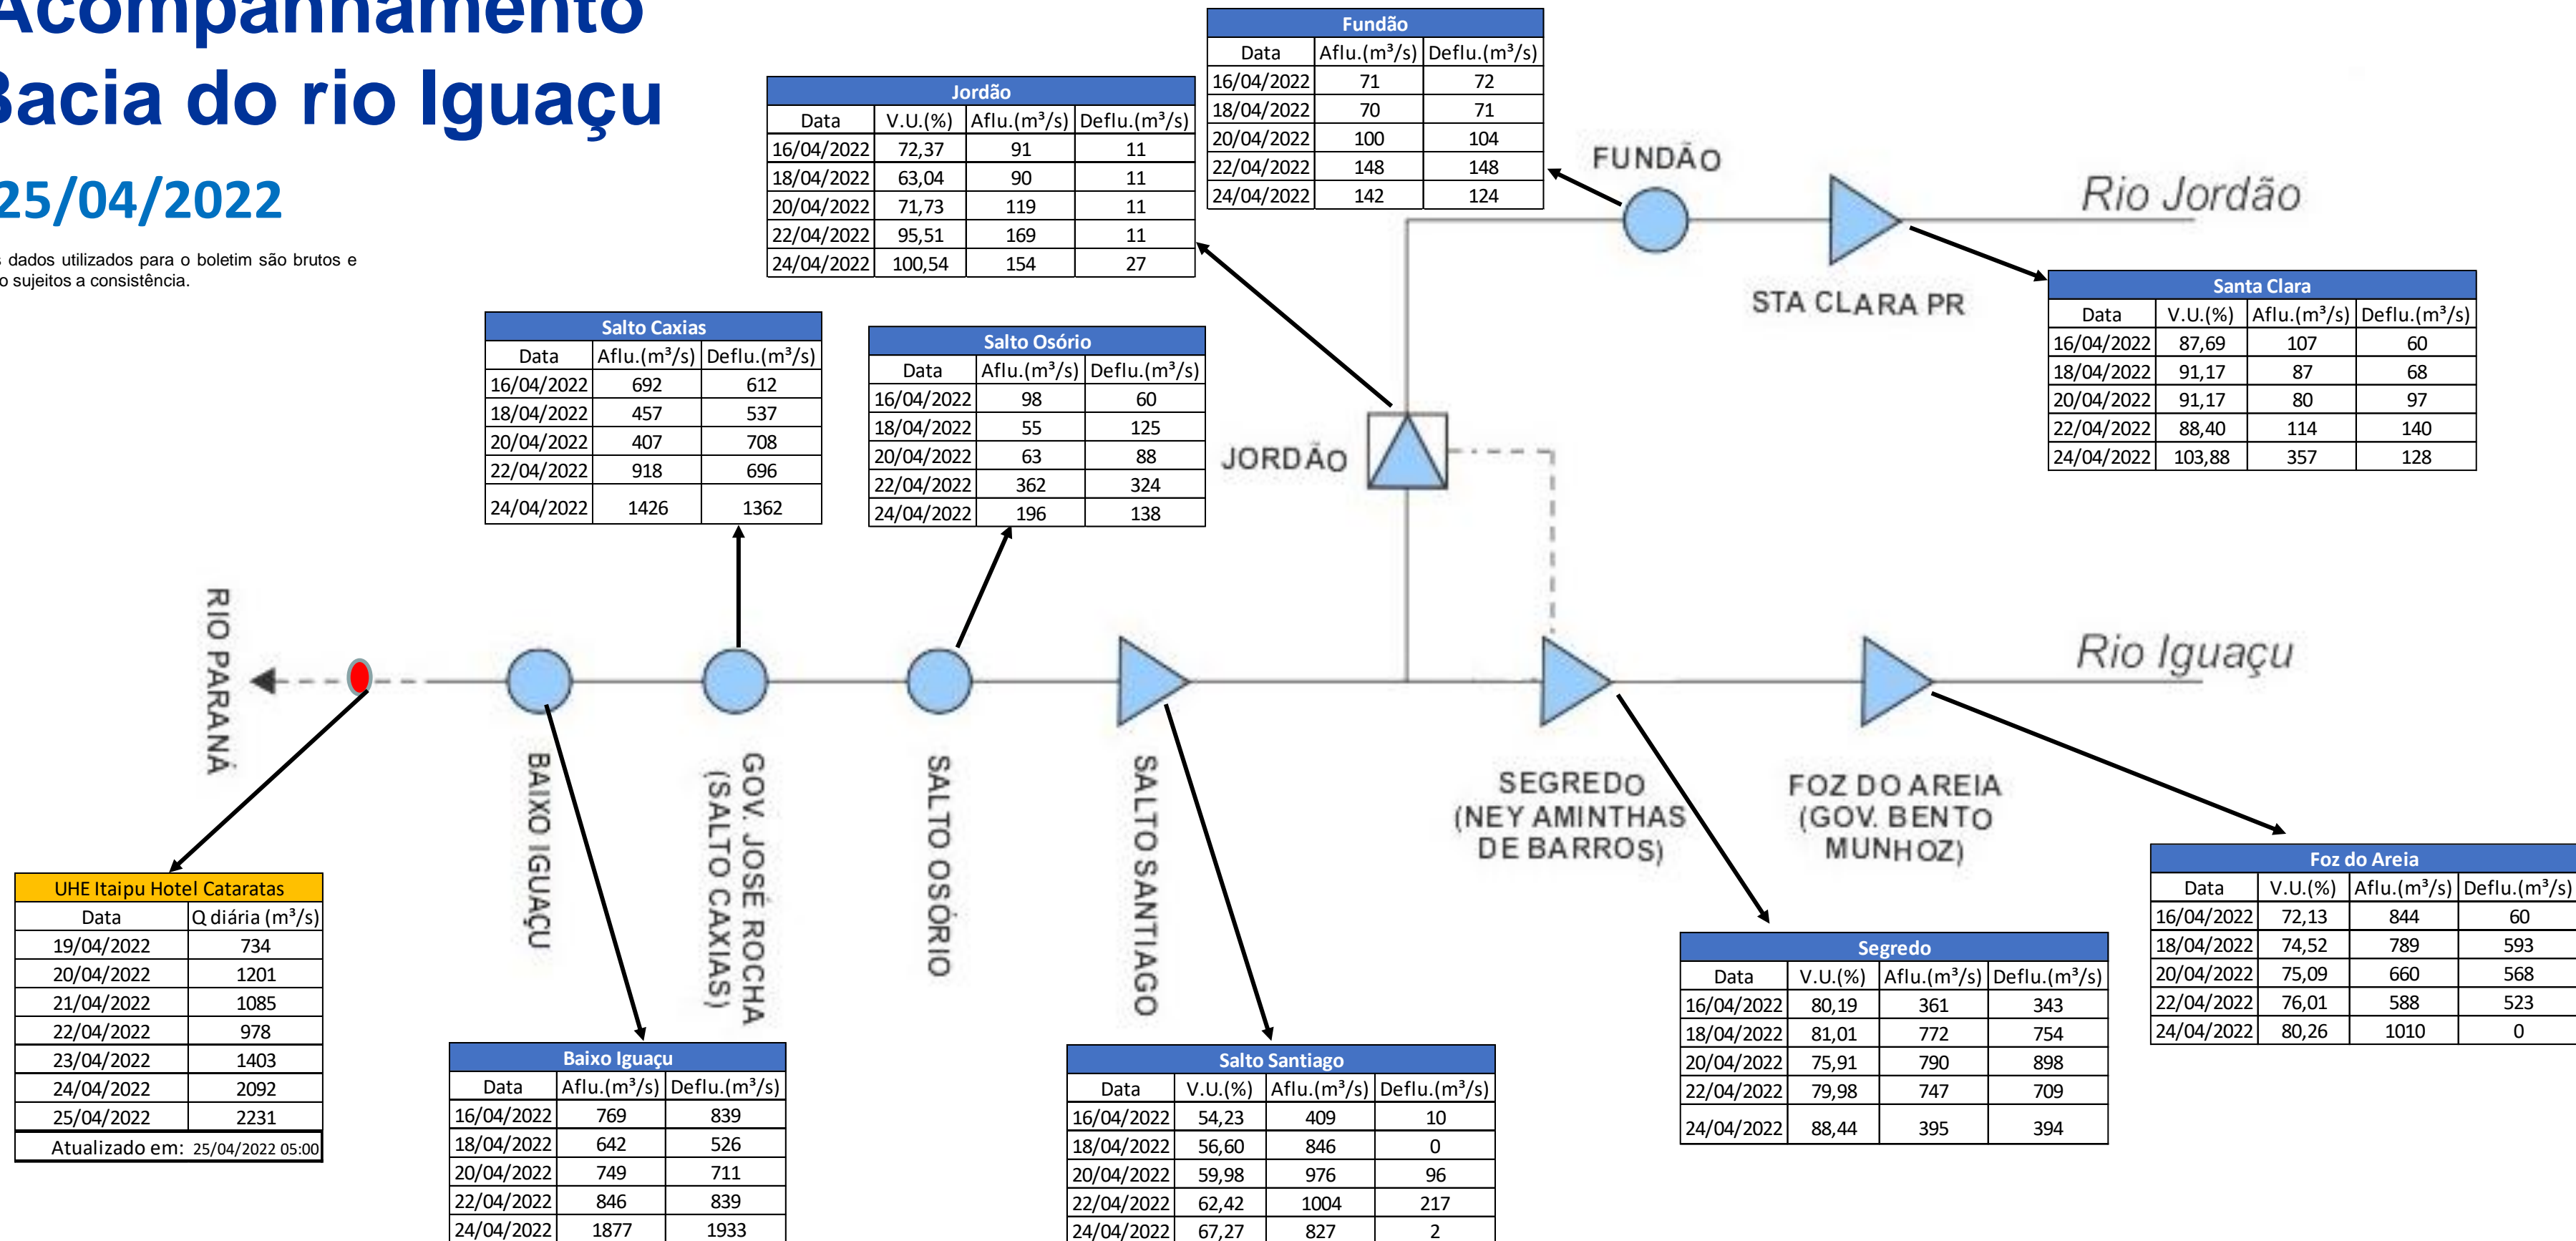

SALA DE SITUAÇÃO

Acompanhamento Bacia do rio Iguaçu

25/04/2022

* Os dados utilizados para o boletim são brutos e estão sujeitos a consistência.

SALA DE SITUAÇÃO

Estação Fluviométrica UHE Itaipu Hotel Cataratas

SALA DE SITUAÇÃO

Acompanhamento Bacia do rio Uruguai

25/04/2022

* Os dados utilizados para o boletim são brutos e estão sujeitos a consistência.