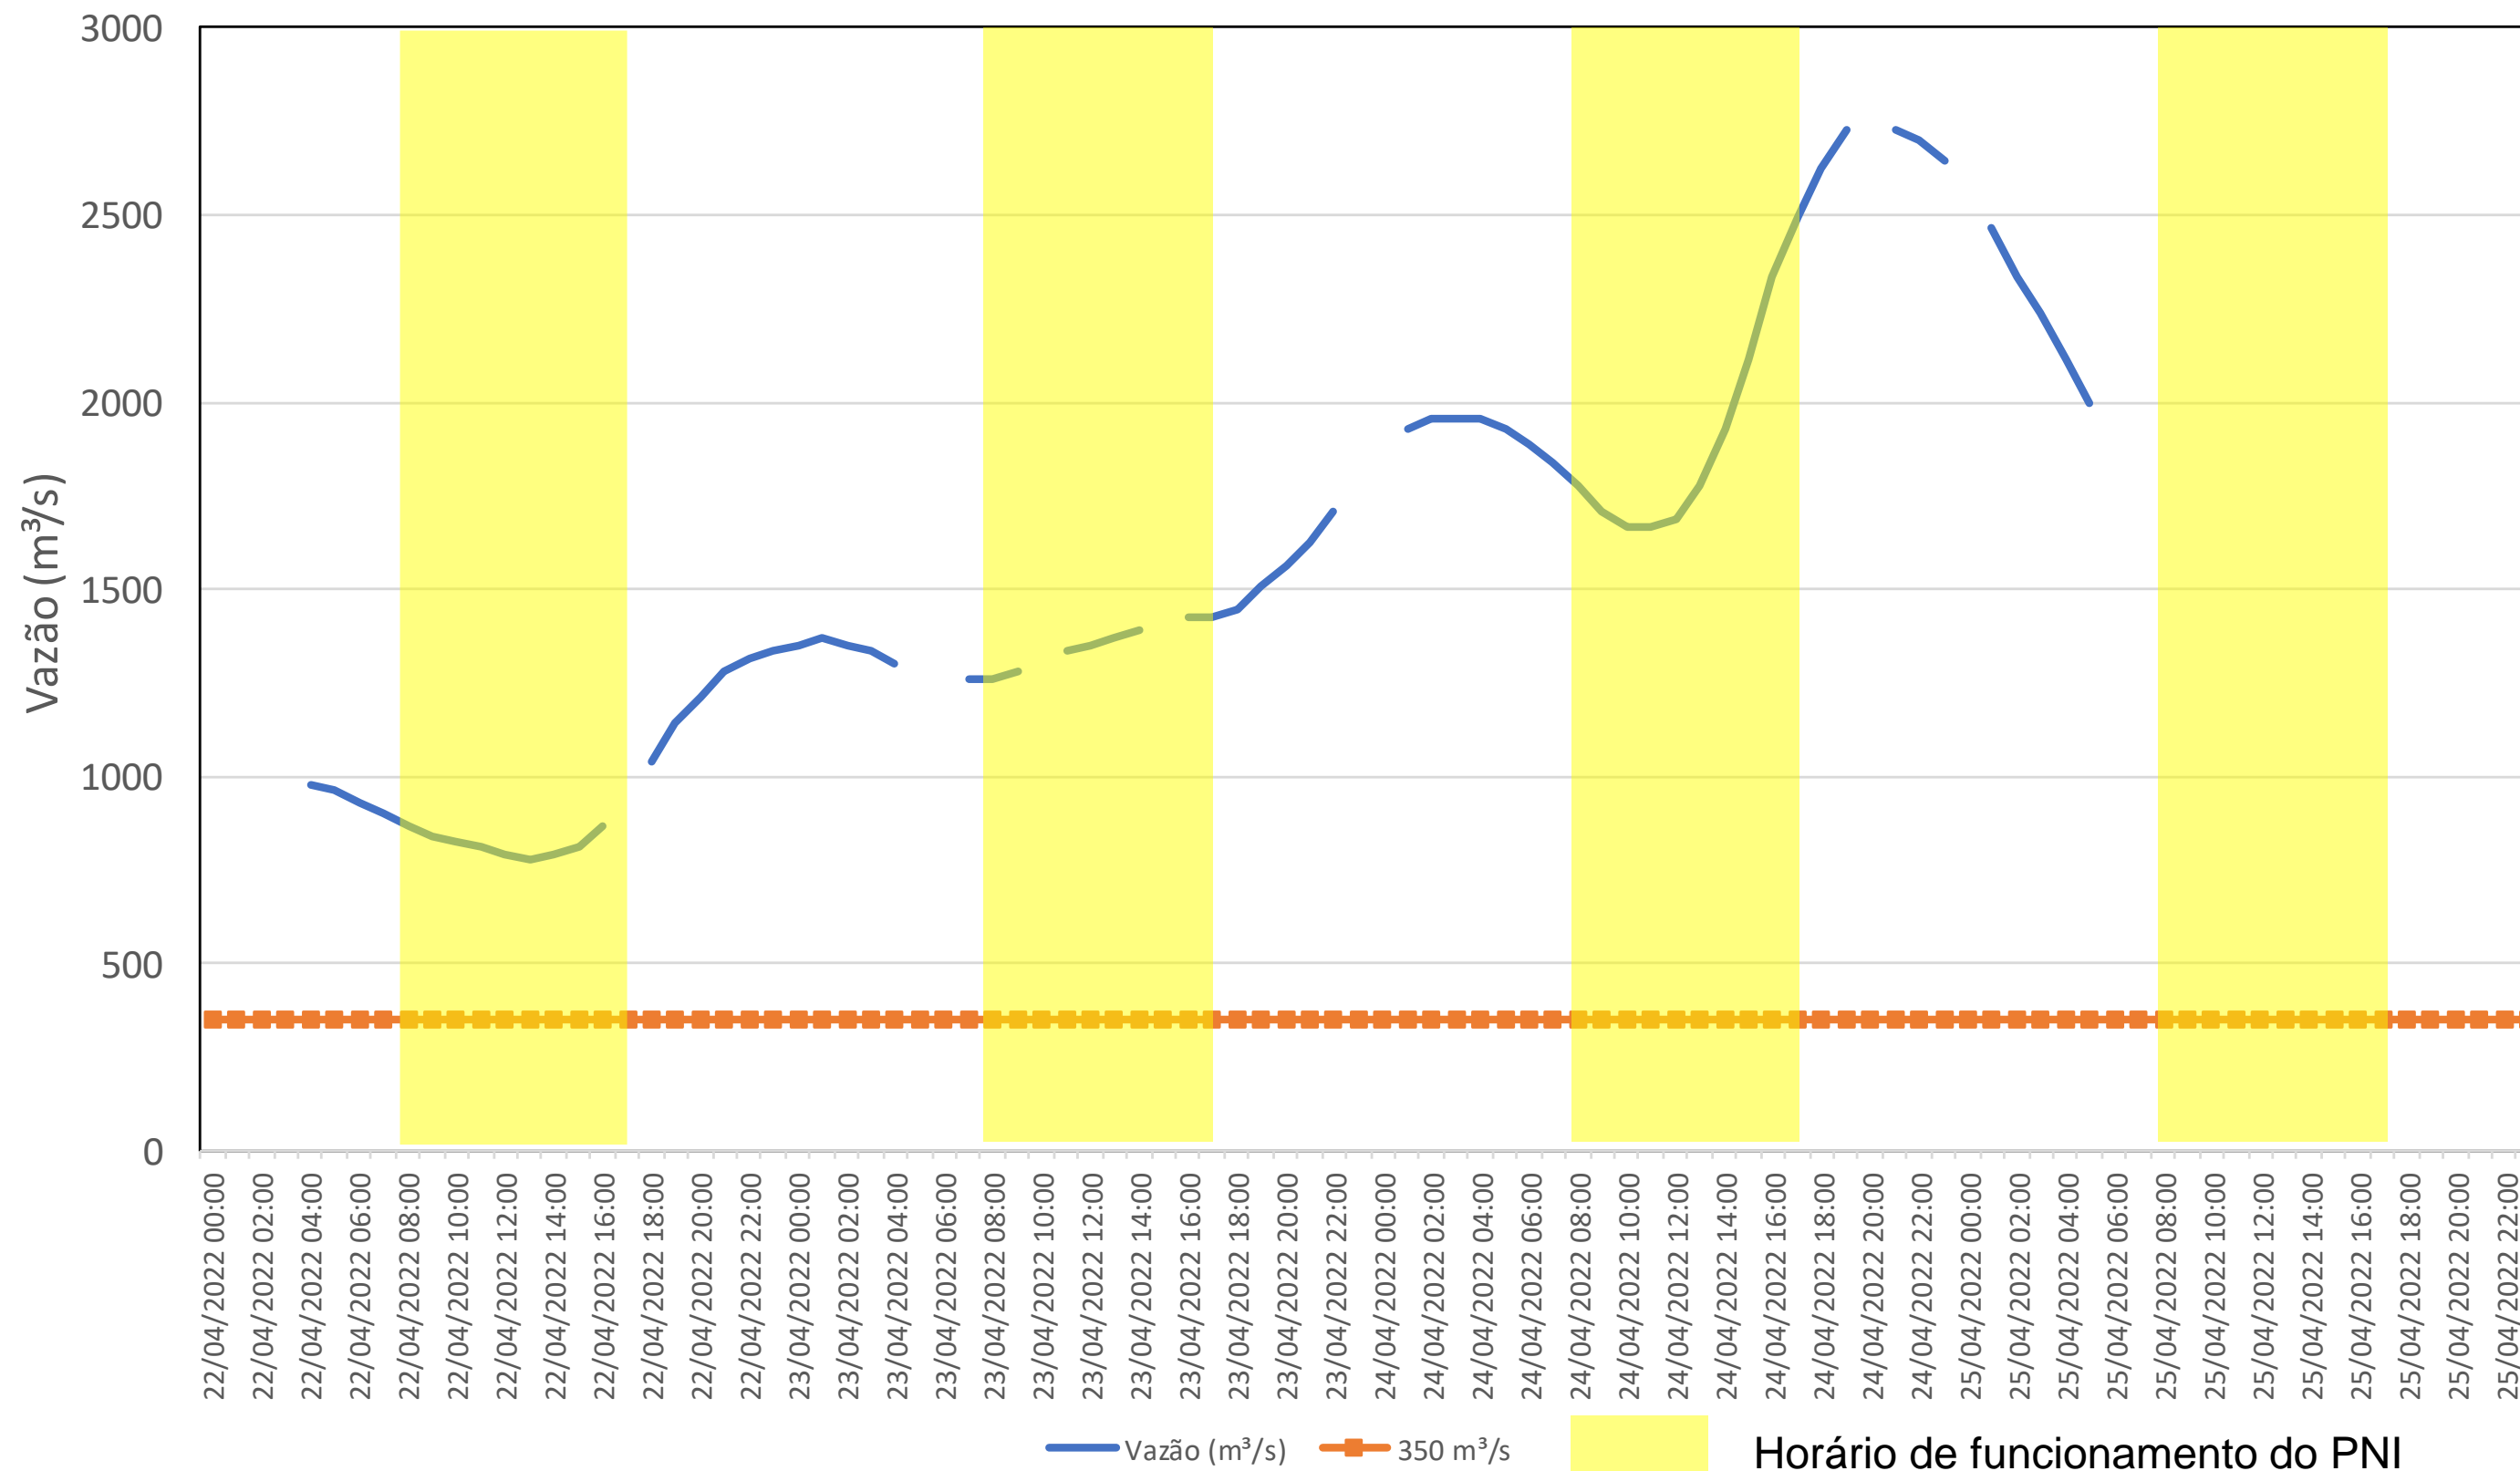

SALA DE SITUAÇÃO

Acompanhamento Bacia do rio Iguaçu

25/04/2022

* Os dados utilizados para o boletim são brutos e estão sujeitos a consistência.

SALA DE SITUAÇÃO

Estação Fluviométrica UHE Itaipu Hotel Cataratas

SALA DE SITUAÇÃO

Acompanhamento Bacia do rio Uruguai

25/04/2022

* Os dados utilizados para o boletim são brutos e estão sujeitos a consistência.