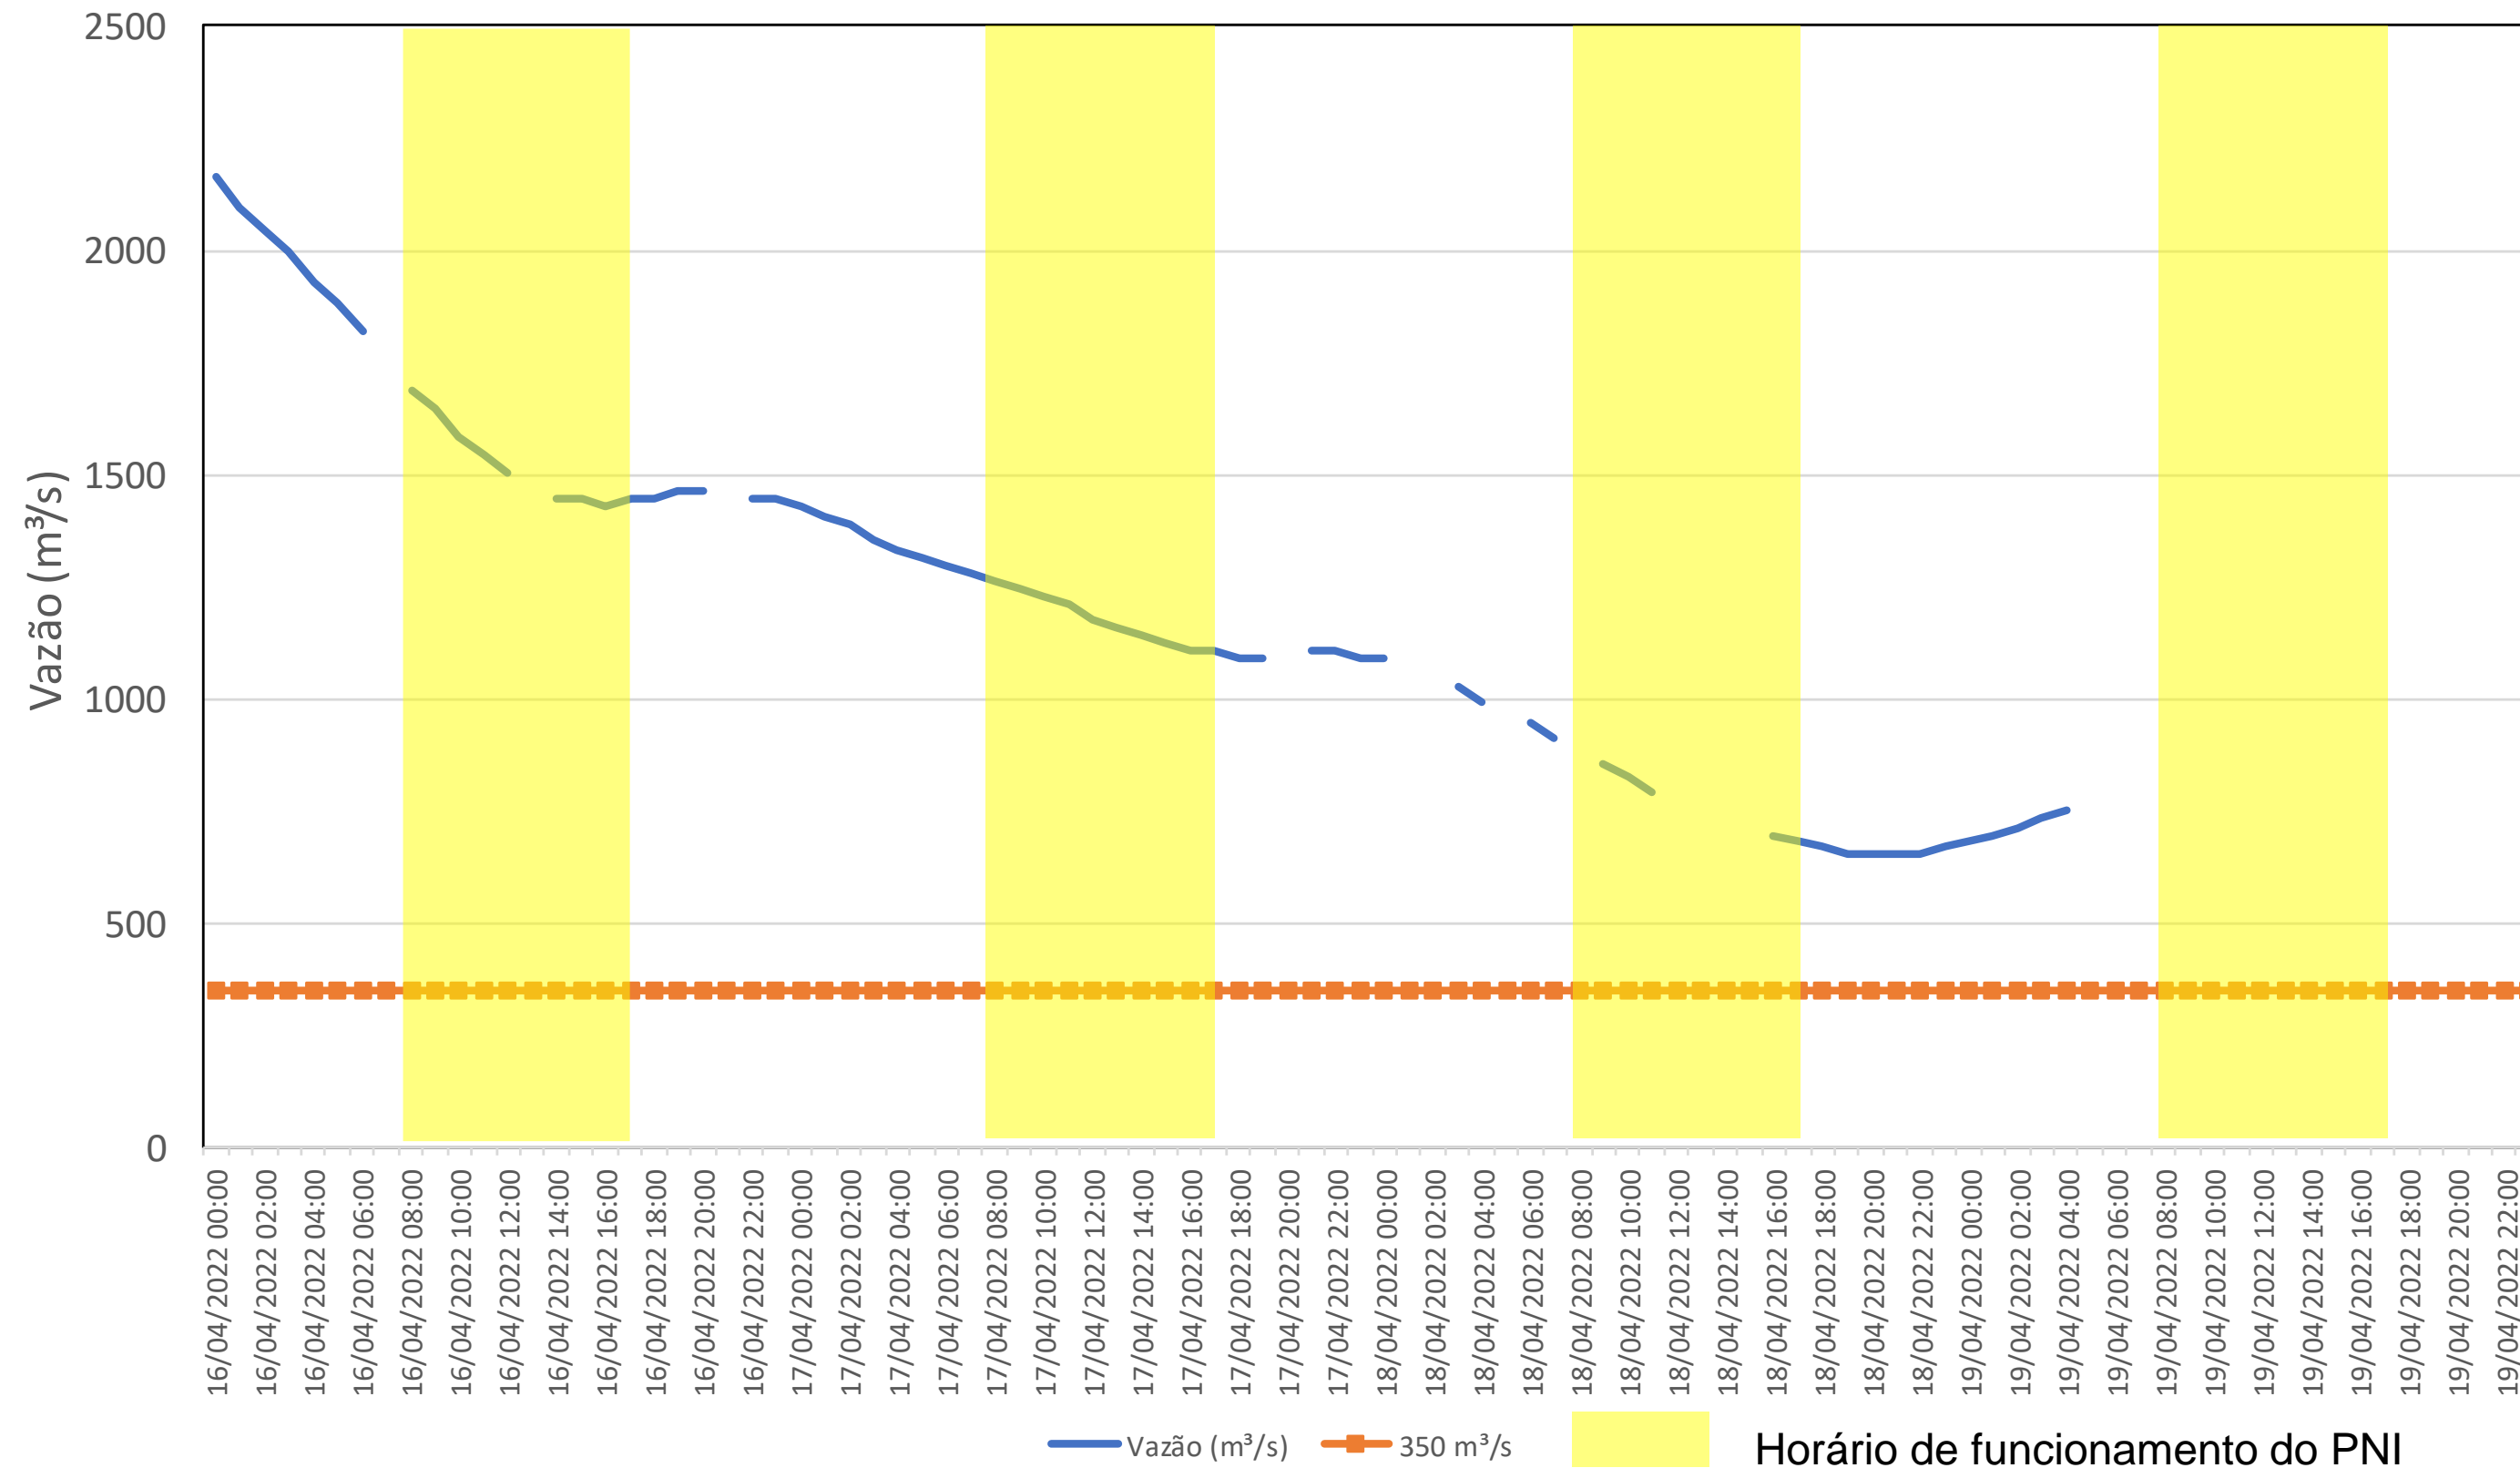

SALA DE SITUAÇÃO

Acompanhamento Bacia do rio Iguaçu

19/04/2022

* Os dados utilizados para o boletim são brutos e estão sujeitos a consistência.

SALA DE SITUAÇÃO

Estação Fluviométrica UHE Itaipu Hotel Cataratas

SALA DE SITUAÇÃO

Acompanhamento Bacia do rio Uruguai

19/04/2022

* Os dados utilizados para o boletim são brutos e estão sujeitos a consistência.