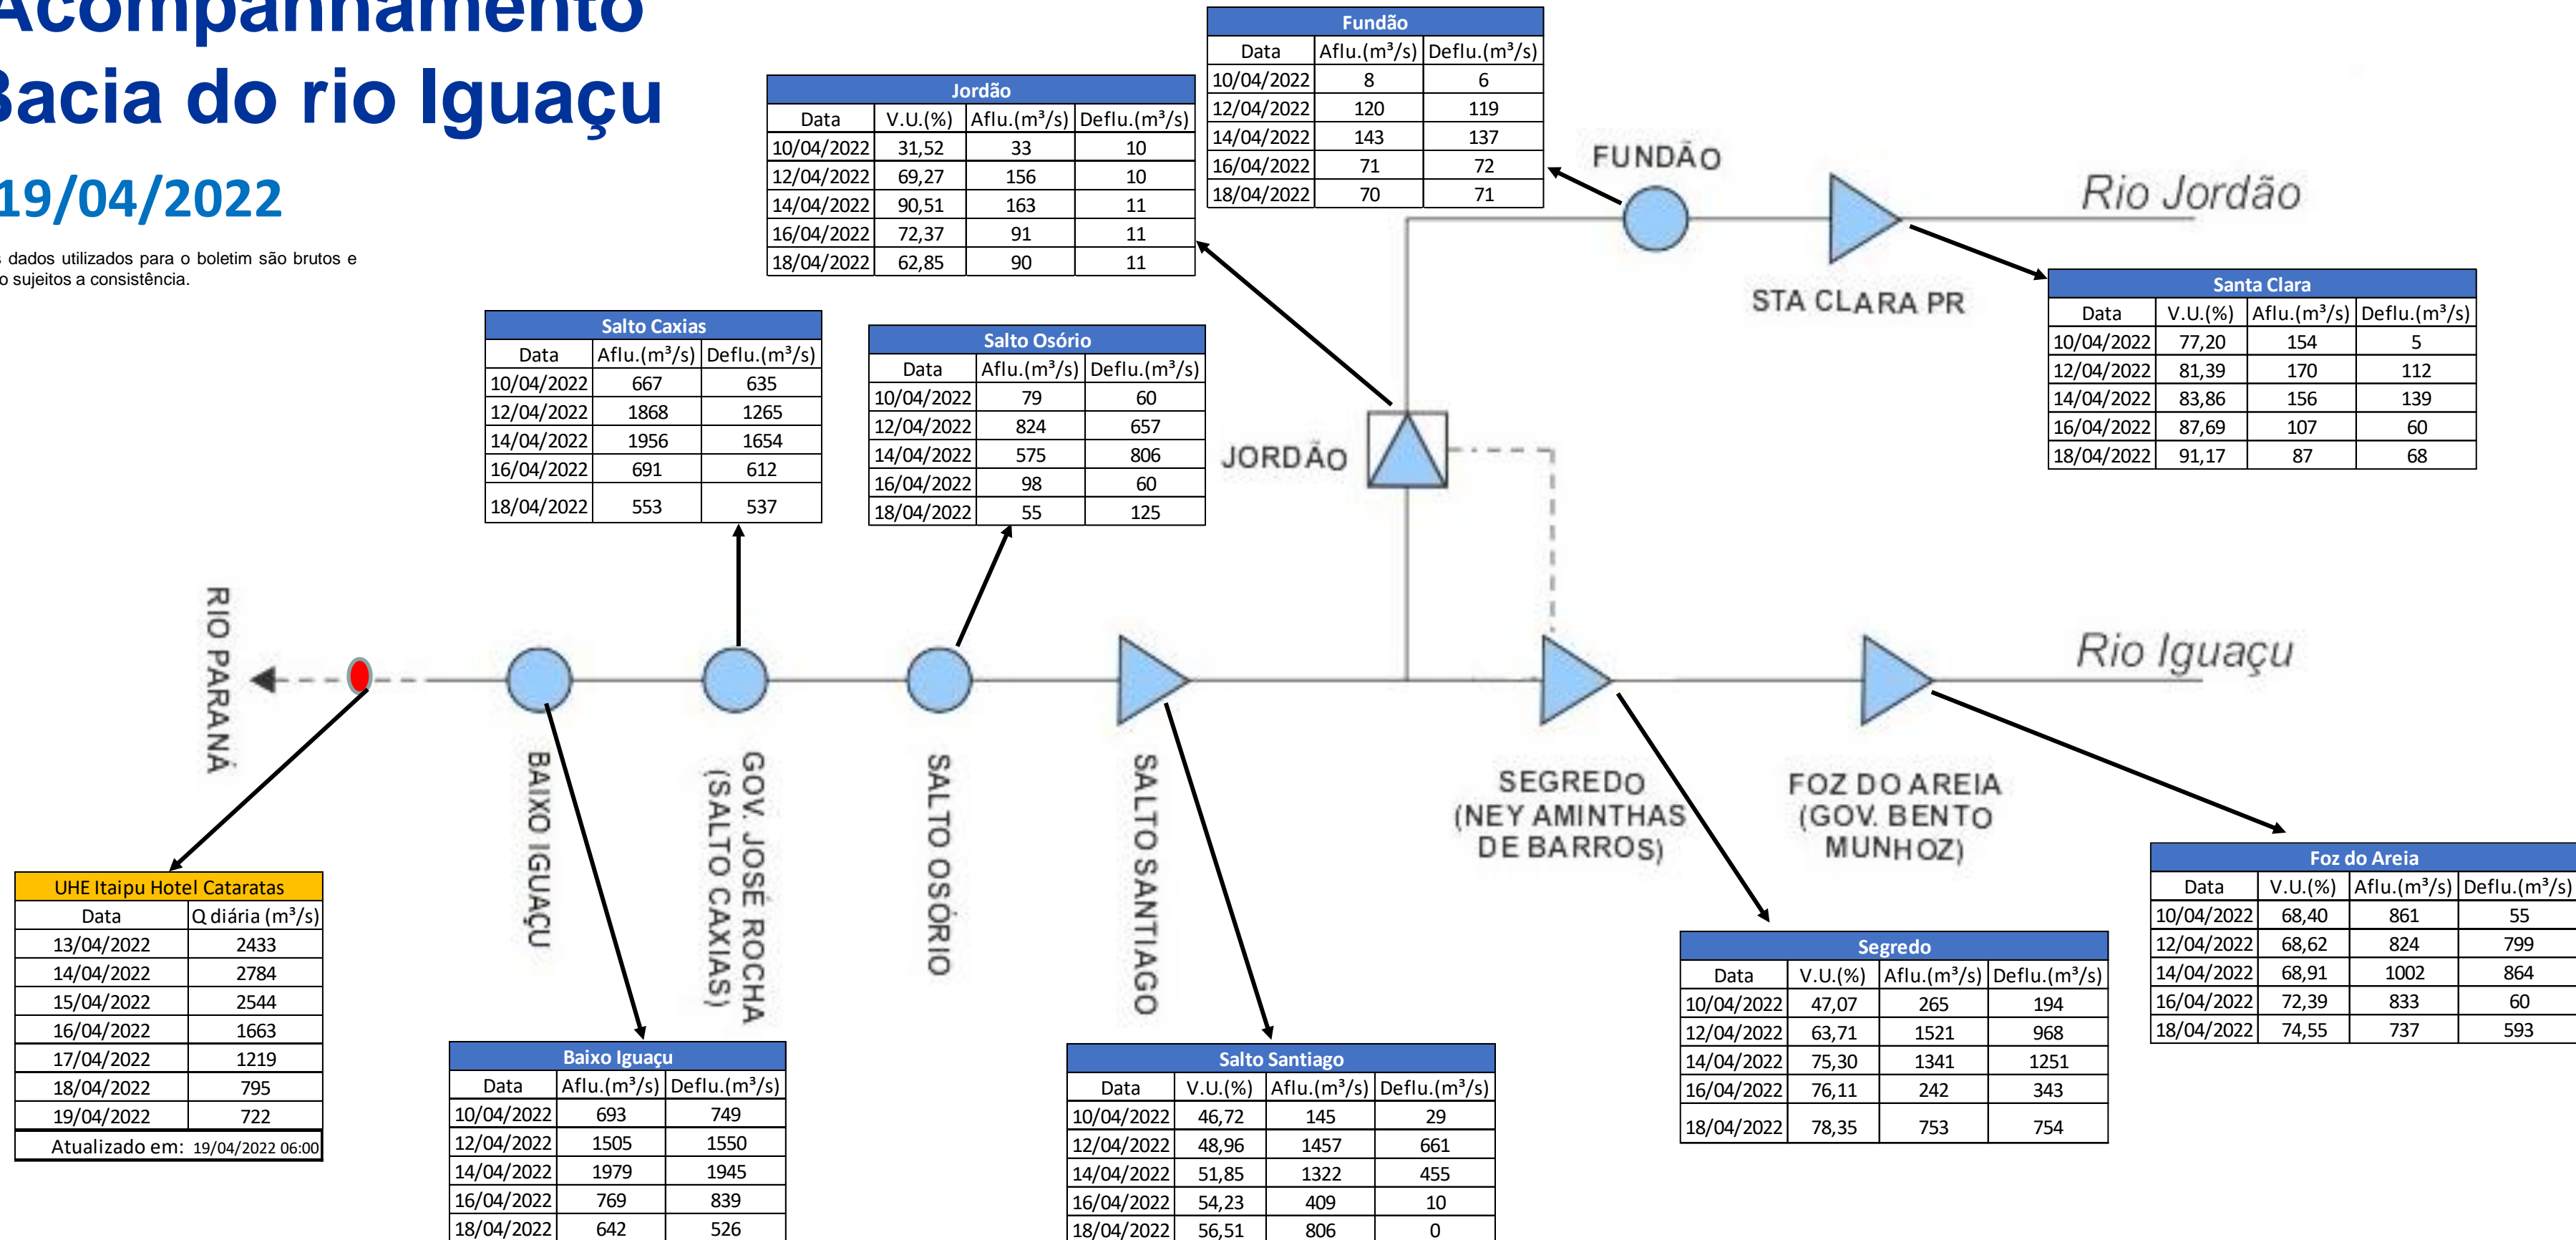

SALA DE SITUAÇÃO

Acompanhamento Bacia do rio Iguaçu

19/04/2022

* Os dados utilizados para o boletim são brutos e estão sujeitos a consistência.

SALA DE SITUAÇÃO

Estação Fluviométrica UHE Itaipu Hotel Cataratas

SALA DE SITUAÇÃO

Acompanhamento Bacia do rio Uruguai

19/04/2022

* Os dados utilizados para o boletim são brutos e estão sujeitos a consistência.