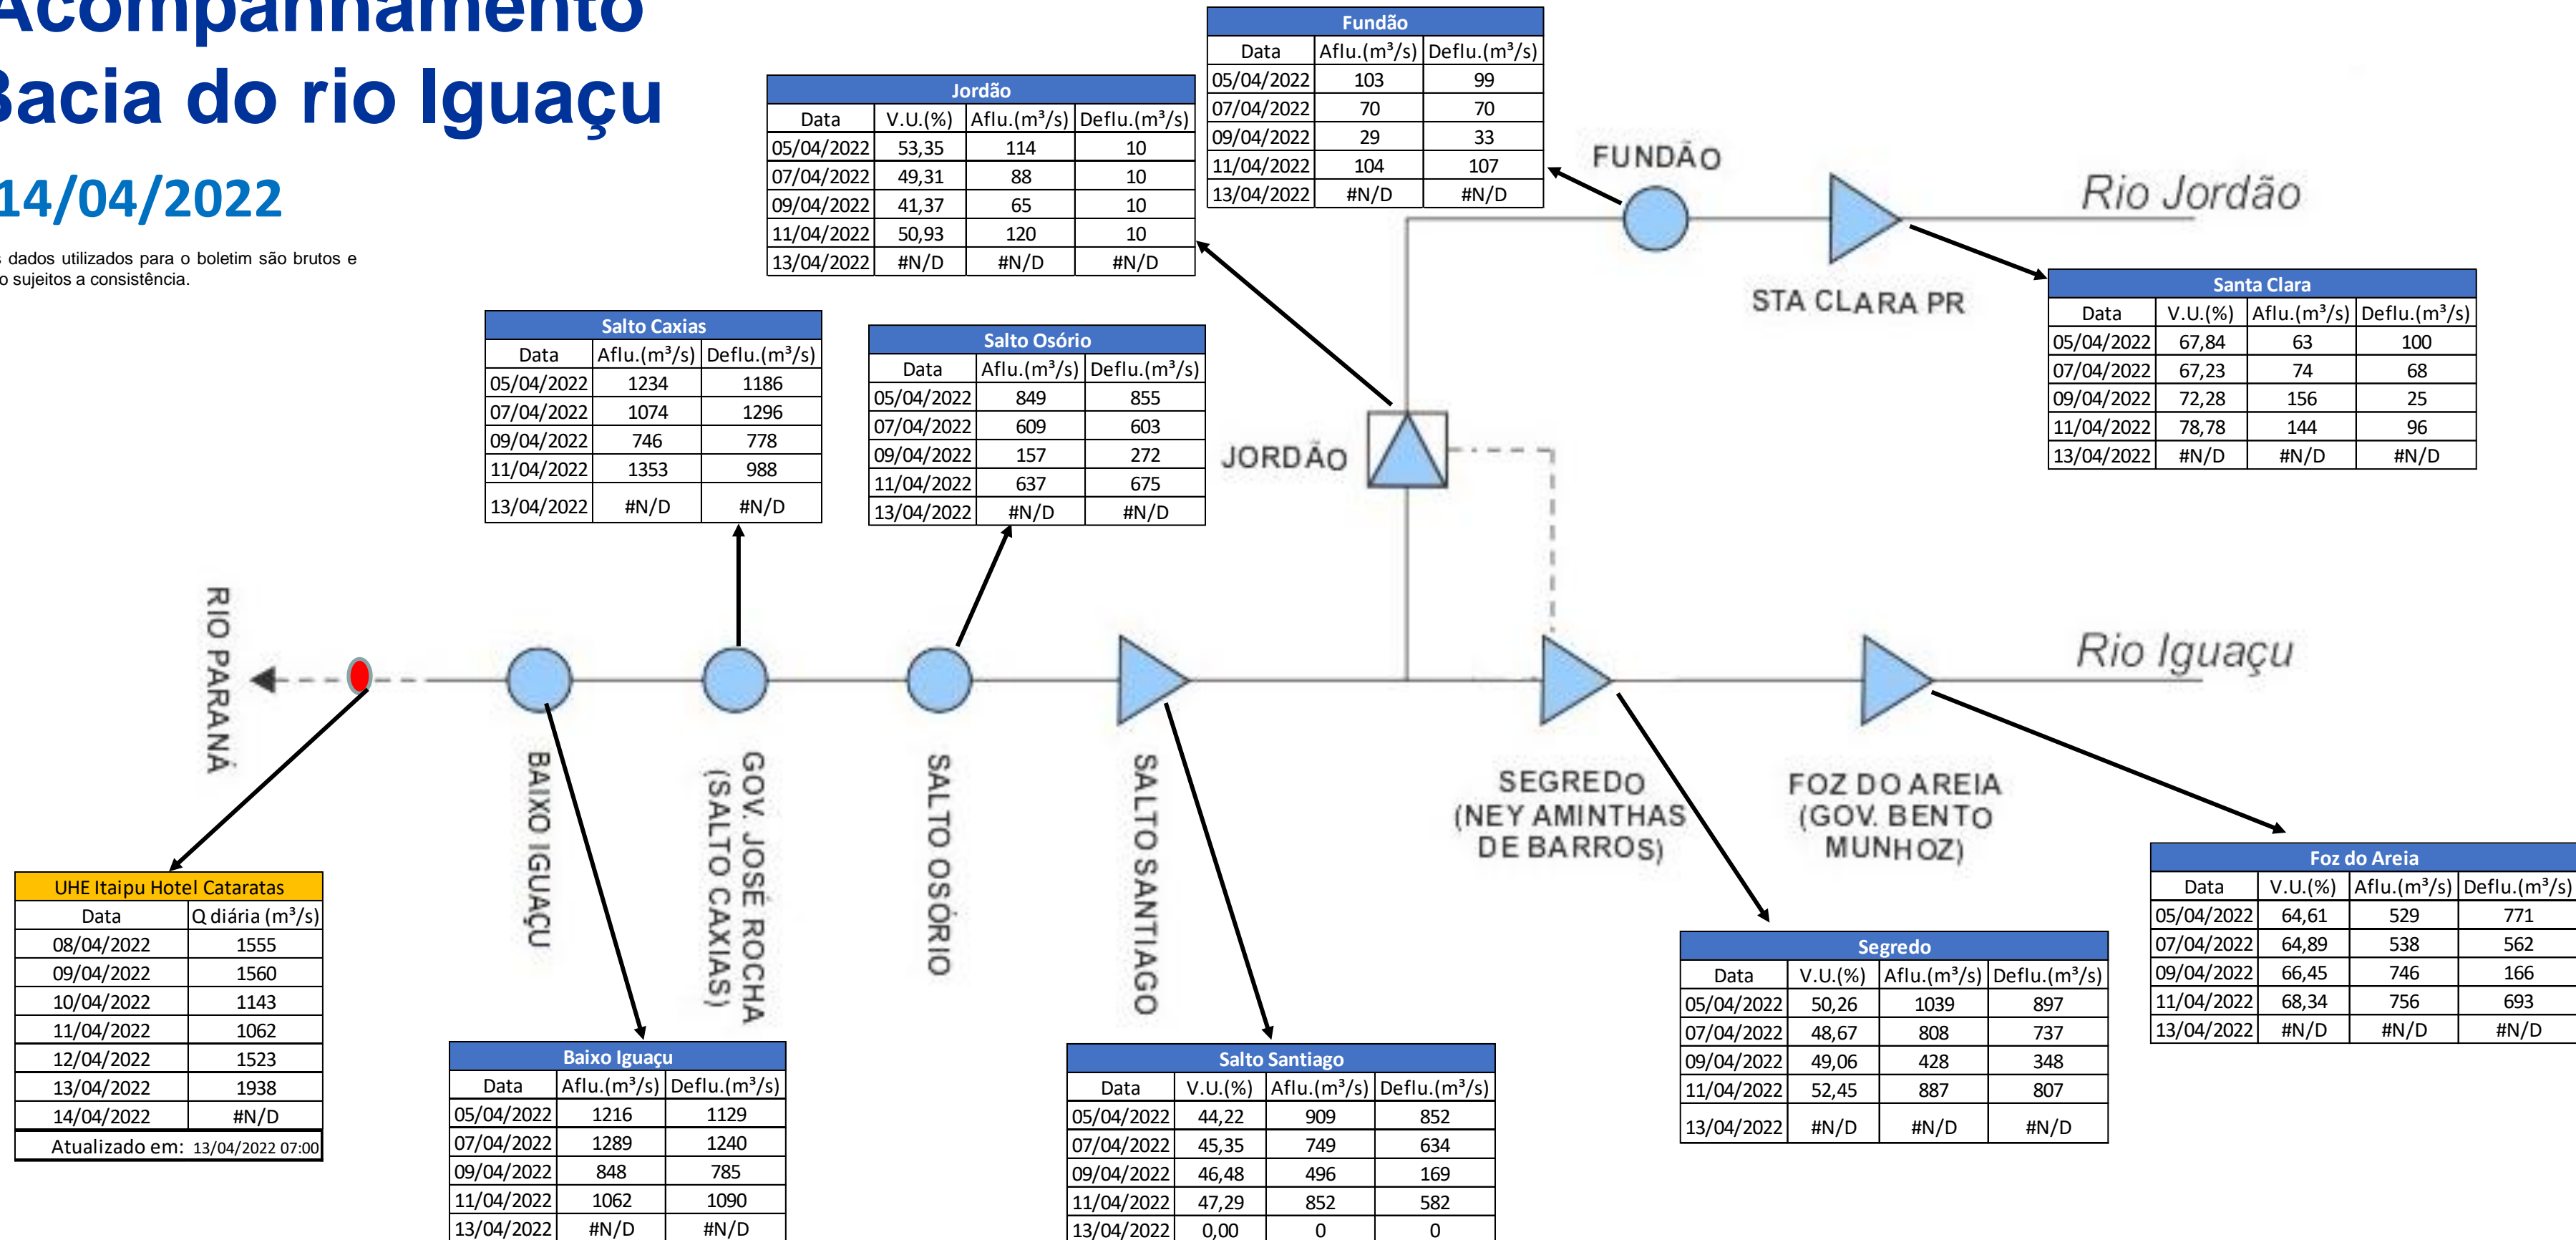

SALA DE SITUAÇÃO

Acompanhamento Bacia do rio Iguaçu

14/04/2022

* Os dados utilizados para o boletim são brutos e estão sujeitos a consistência.

SALA DE SITUAÇÃO

Estação Fluviométrica UHE Itaipu Hotel Cataratas

SALA DE SITUAÇÃO

Acompanhamento Bacia do rio Uruguai

14/04/2022

* Os dados utilizados para o boletim são brutos e estão sujeitos a consistência.