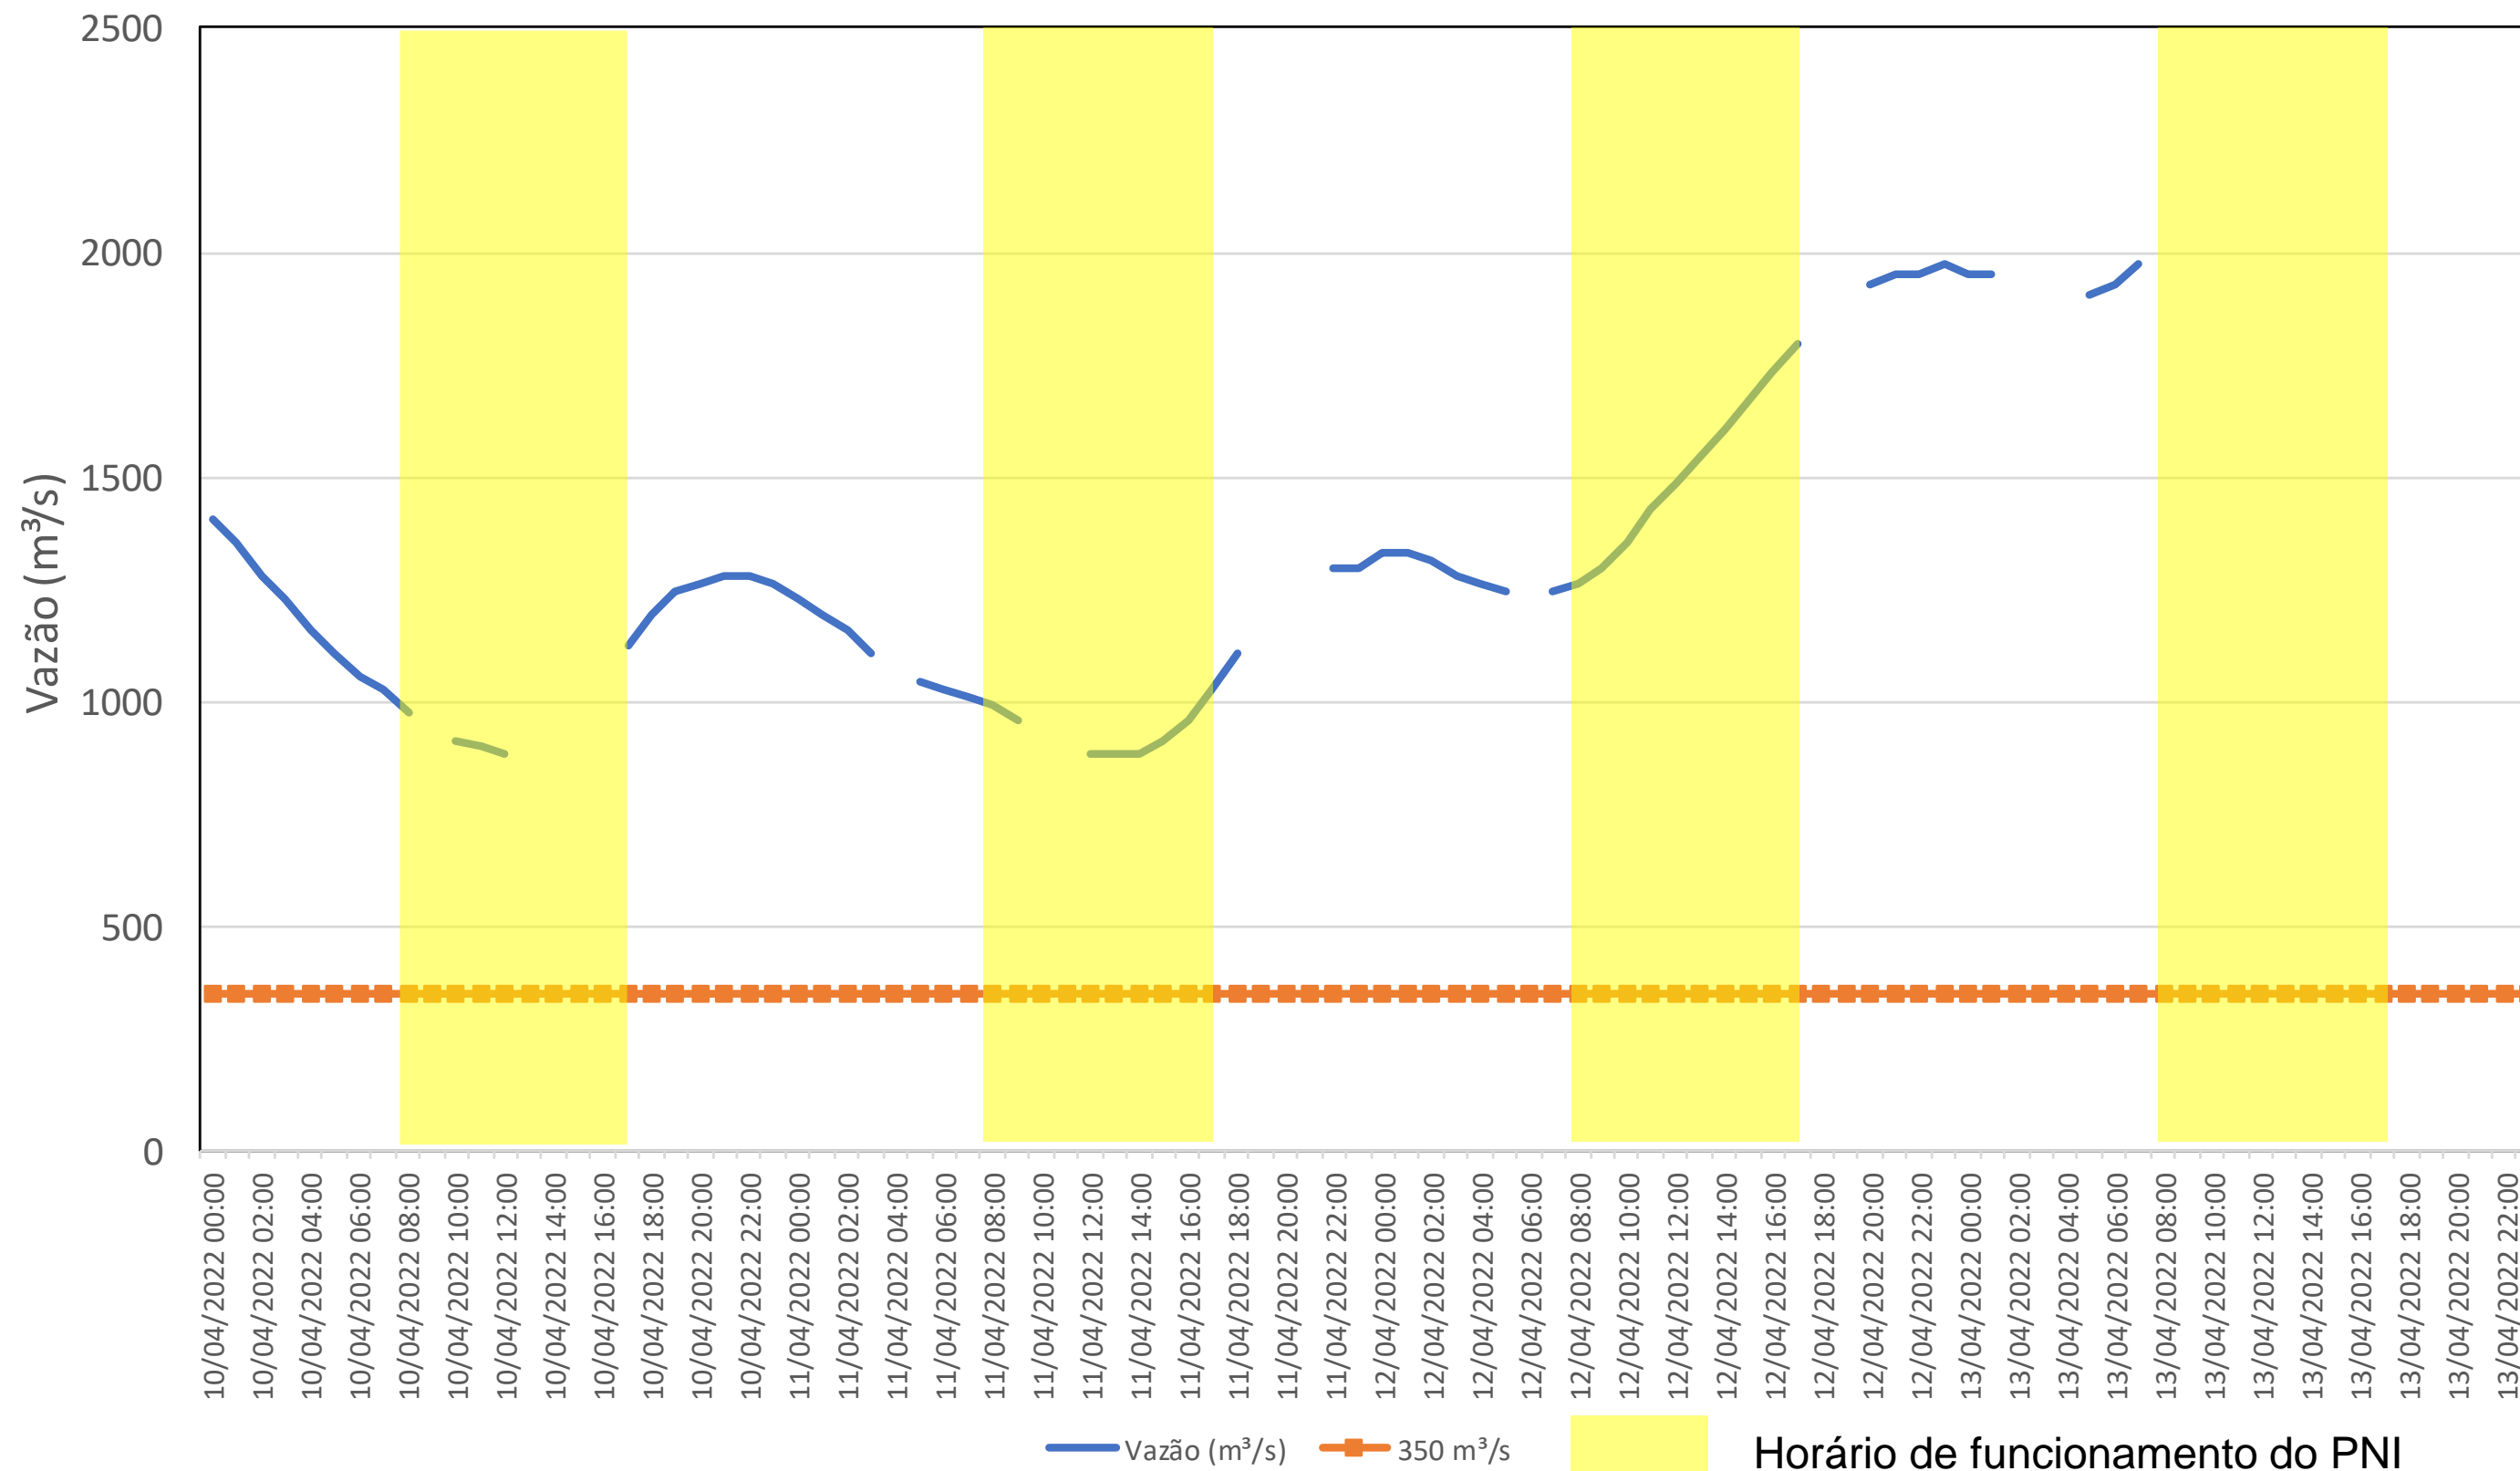

SALA DE SITUAÇÃO

Acompanhamento Bacia do rio Iguaçu

14/04/2022

* Os dados utilizados para o boletim são brutos e estão sujeitos a consistência.

SALA DE SITUAÇÃO

Estação Fluviométrica UHE Itaipu Hotel Cataratas

SALA DE SITUAÇÃO

Acompanhamento Bacia do rio Uruguai

14/04/2022

* Os dados utilizados para o boletim são brutos e estão sujeitos a consistência.