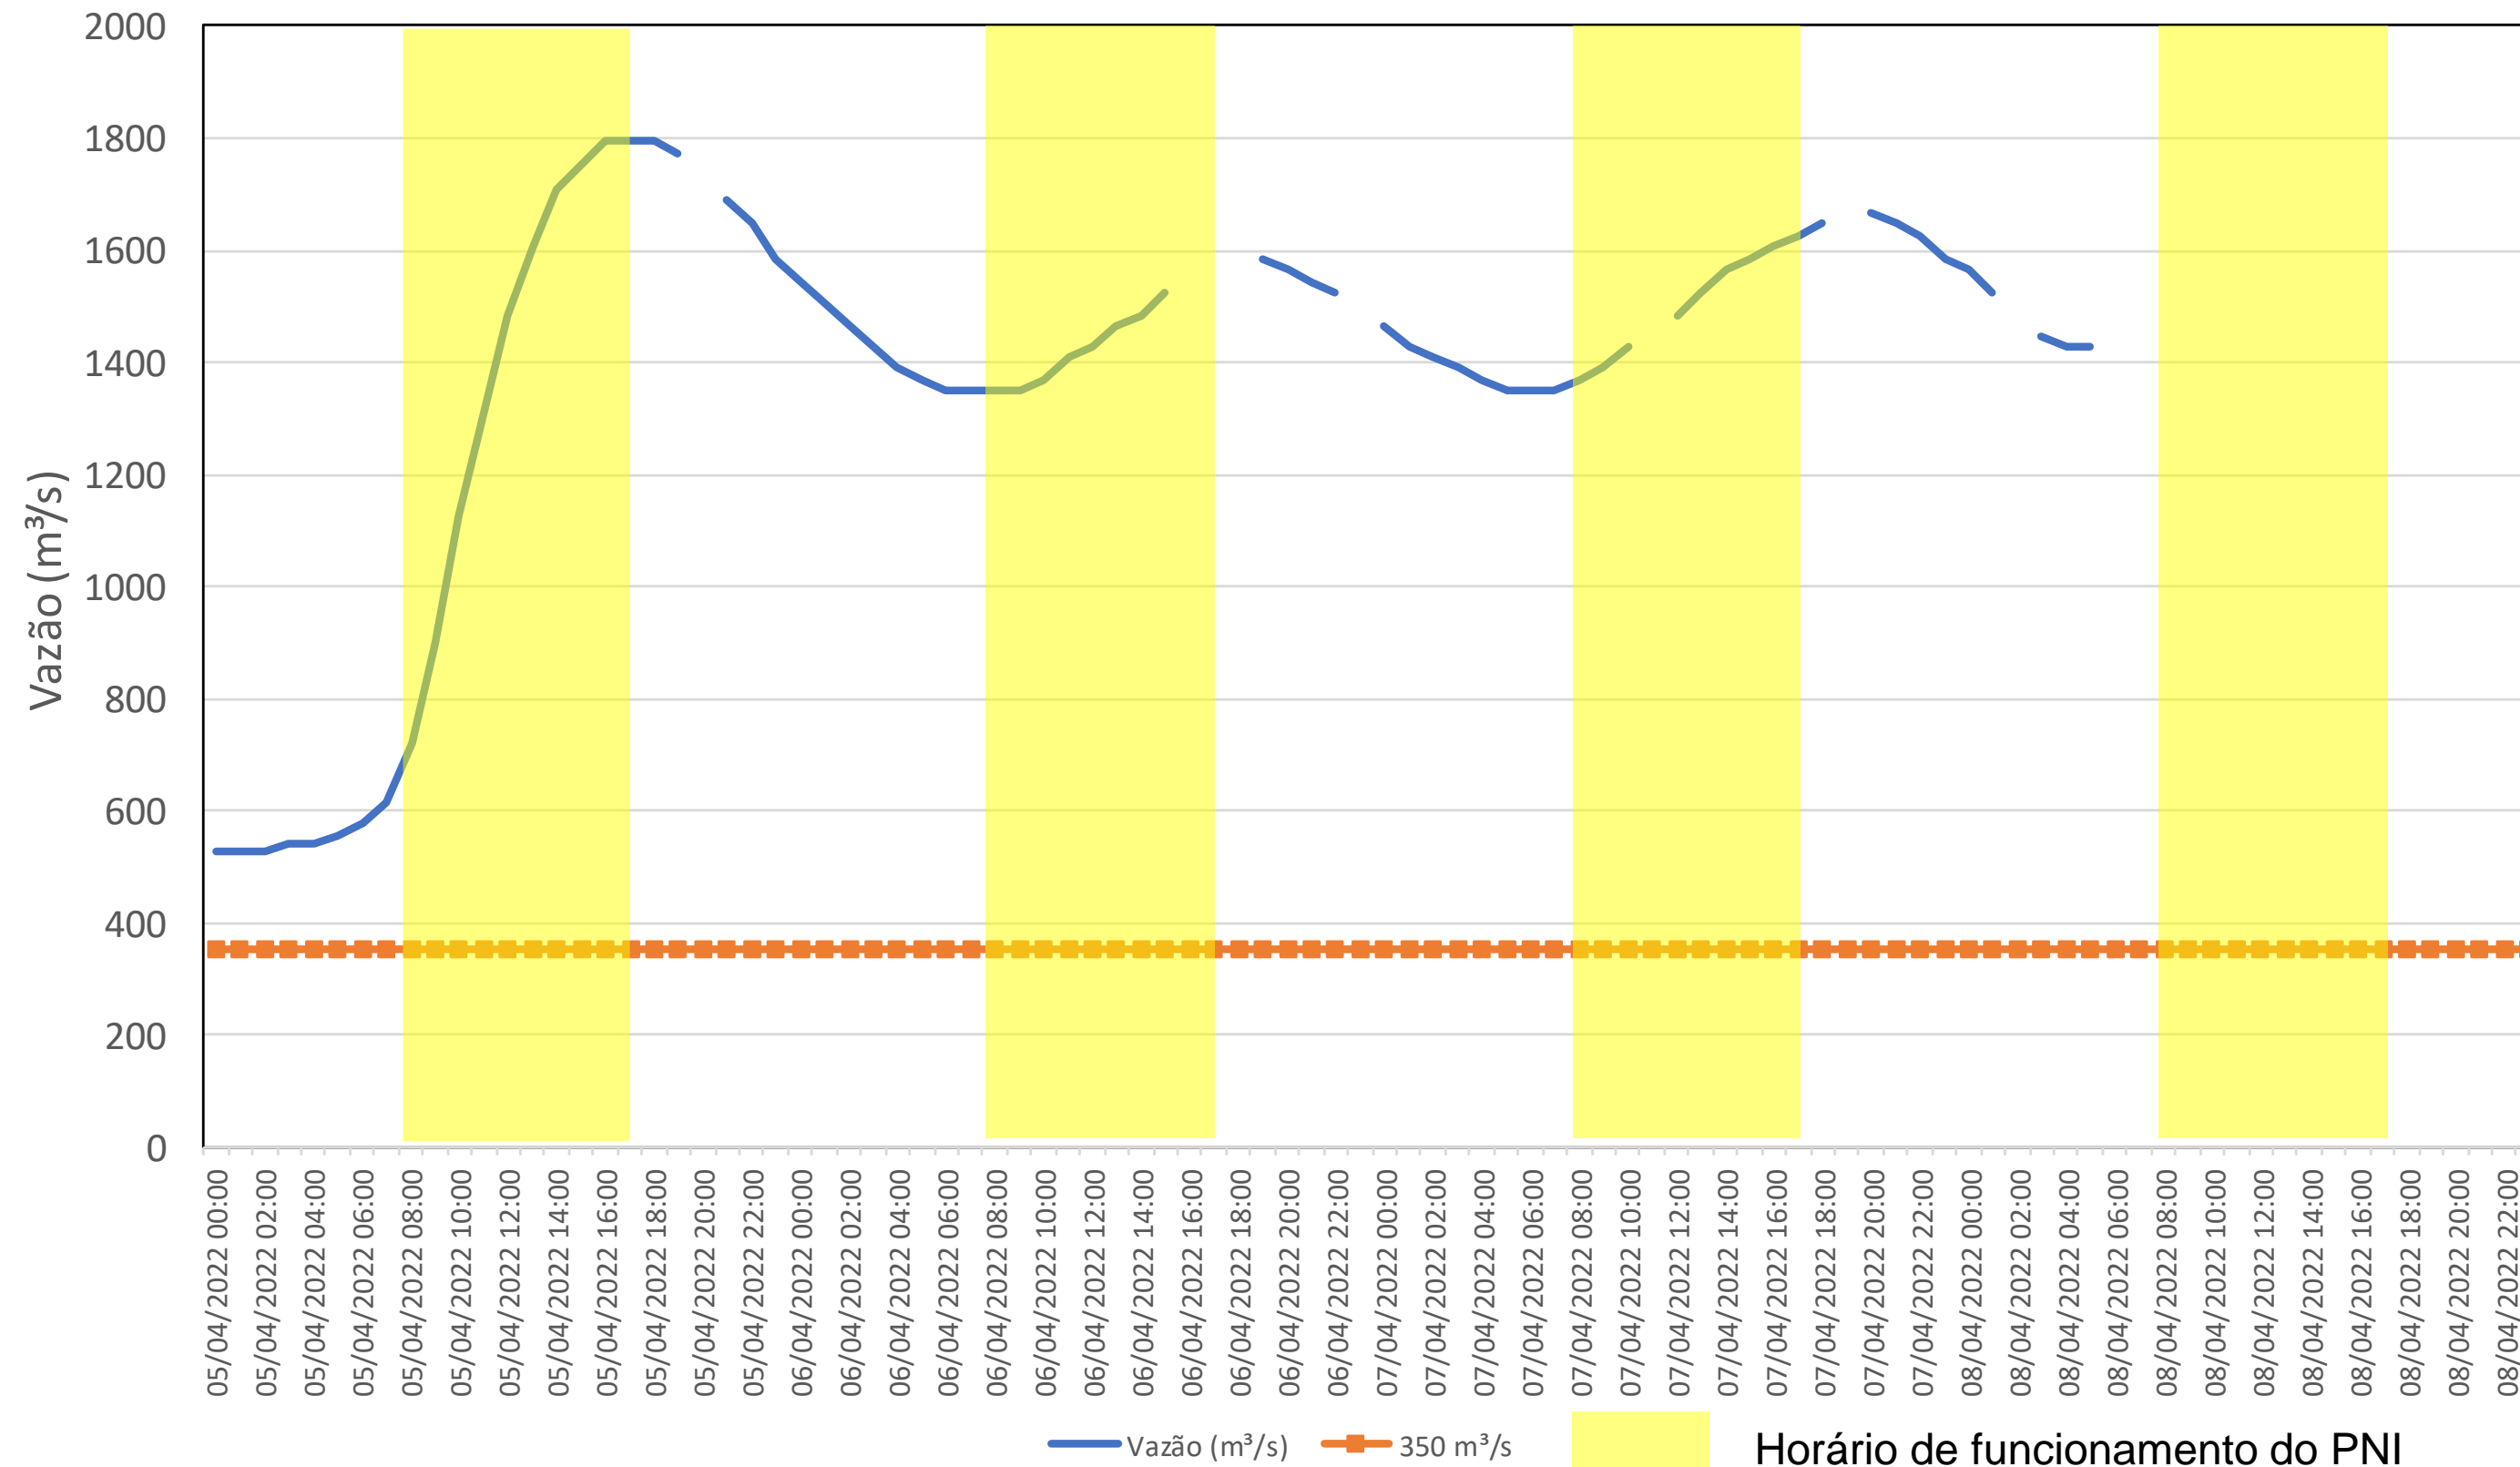

SALA DE SITUAÇÃO

Acompanhamento Bacia do rio Iguaçu

08/04/2022

* Os dados utilizados para o boletim são brutos e estão sujeitos a consistência.

SALA DE SITUAÇÃO

Estação Fluviométrica UHE Itaipu Hotel Cataratas

SALA DE SITUAÇÃO

Acompanhamento Bacia do rio Uruguai

08/04/2022

* Os dados utilizados para o boletim são brutos e estão sujeitos a consistência.