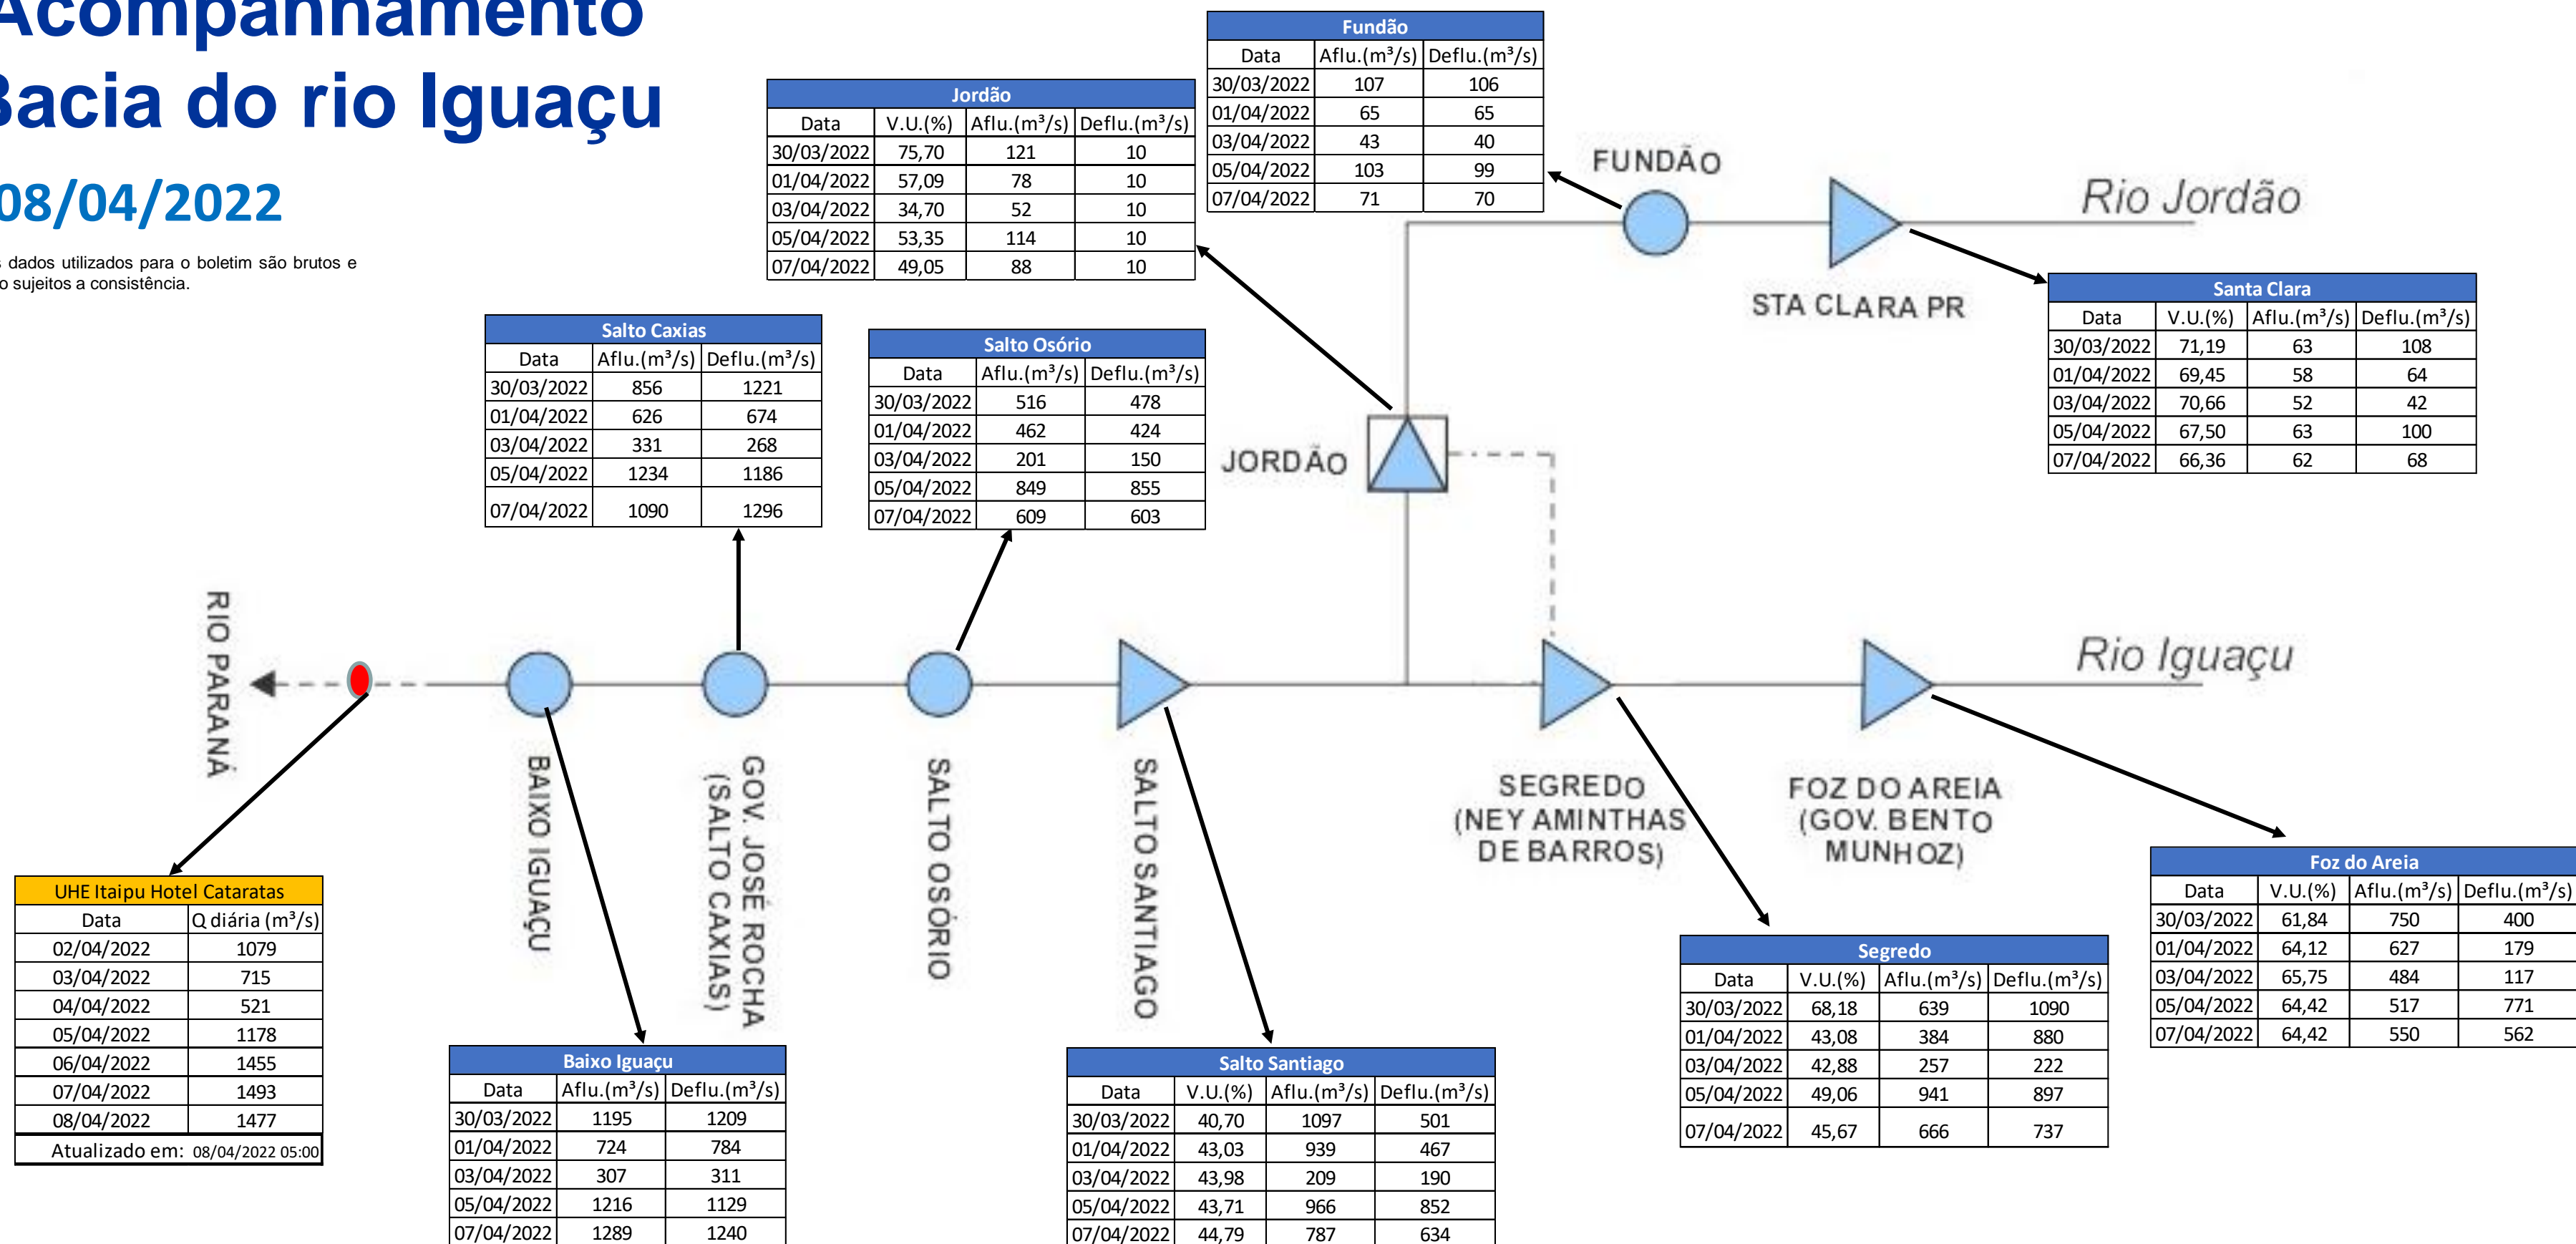

SALA DE SITUAÇÃO

Acompanhamento Bacia do rio Iguaçu

08/04/2022

* Os dados utilizados para o boletim são brutos e estão sujeitos a consistência.

SALA DE SITUAÇÃO

Estação Fluviométrica UHE Itaipu Hotel Cataratas

SALA DE SITUAÇÃO

Acompanhamento Bacia do rio Uruguai

08/04/2022

* Os dados utilizados para o boletim são brutos e estão sujeitos a consistência.