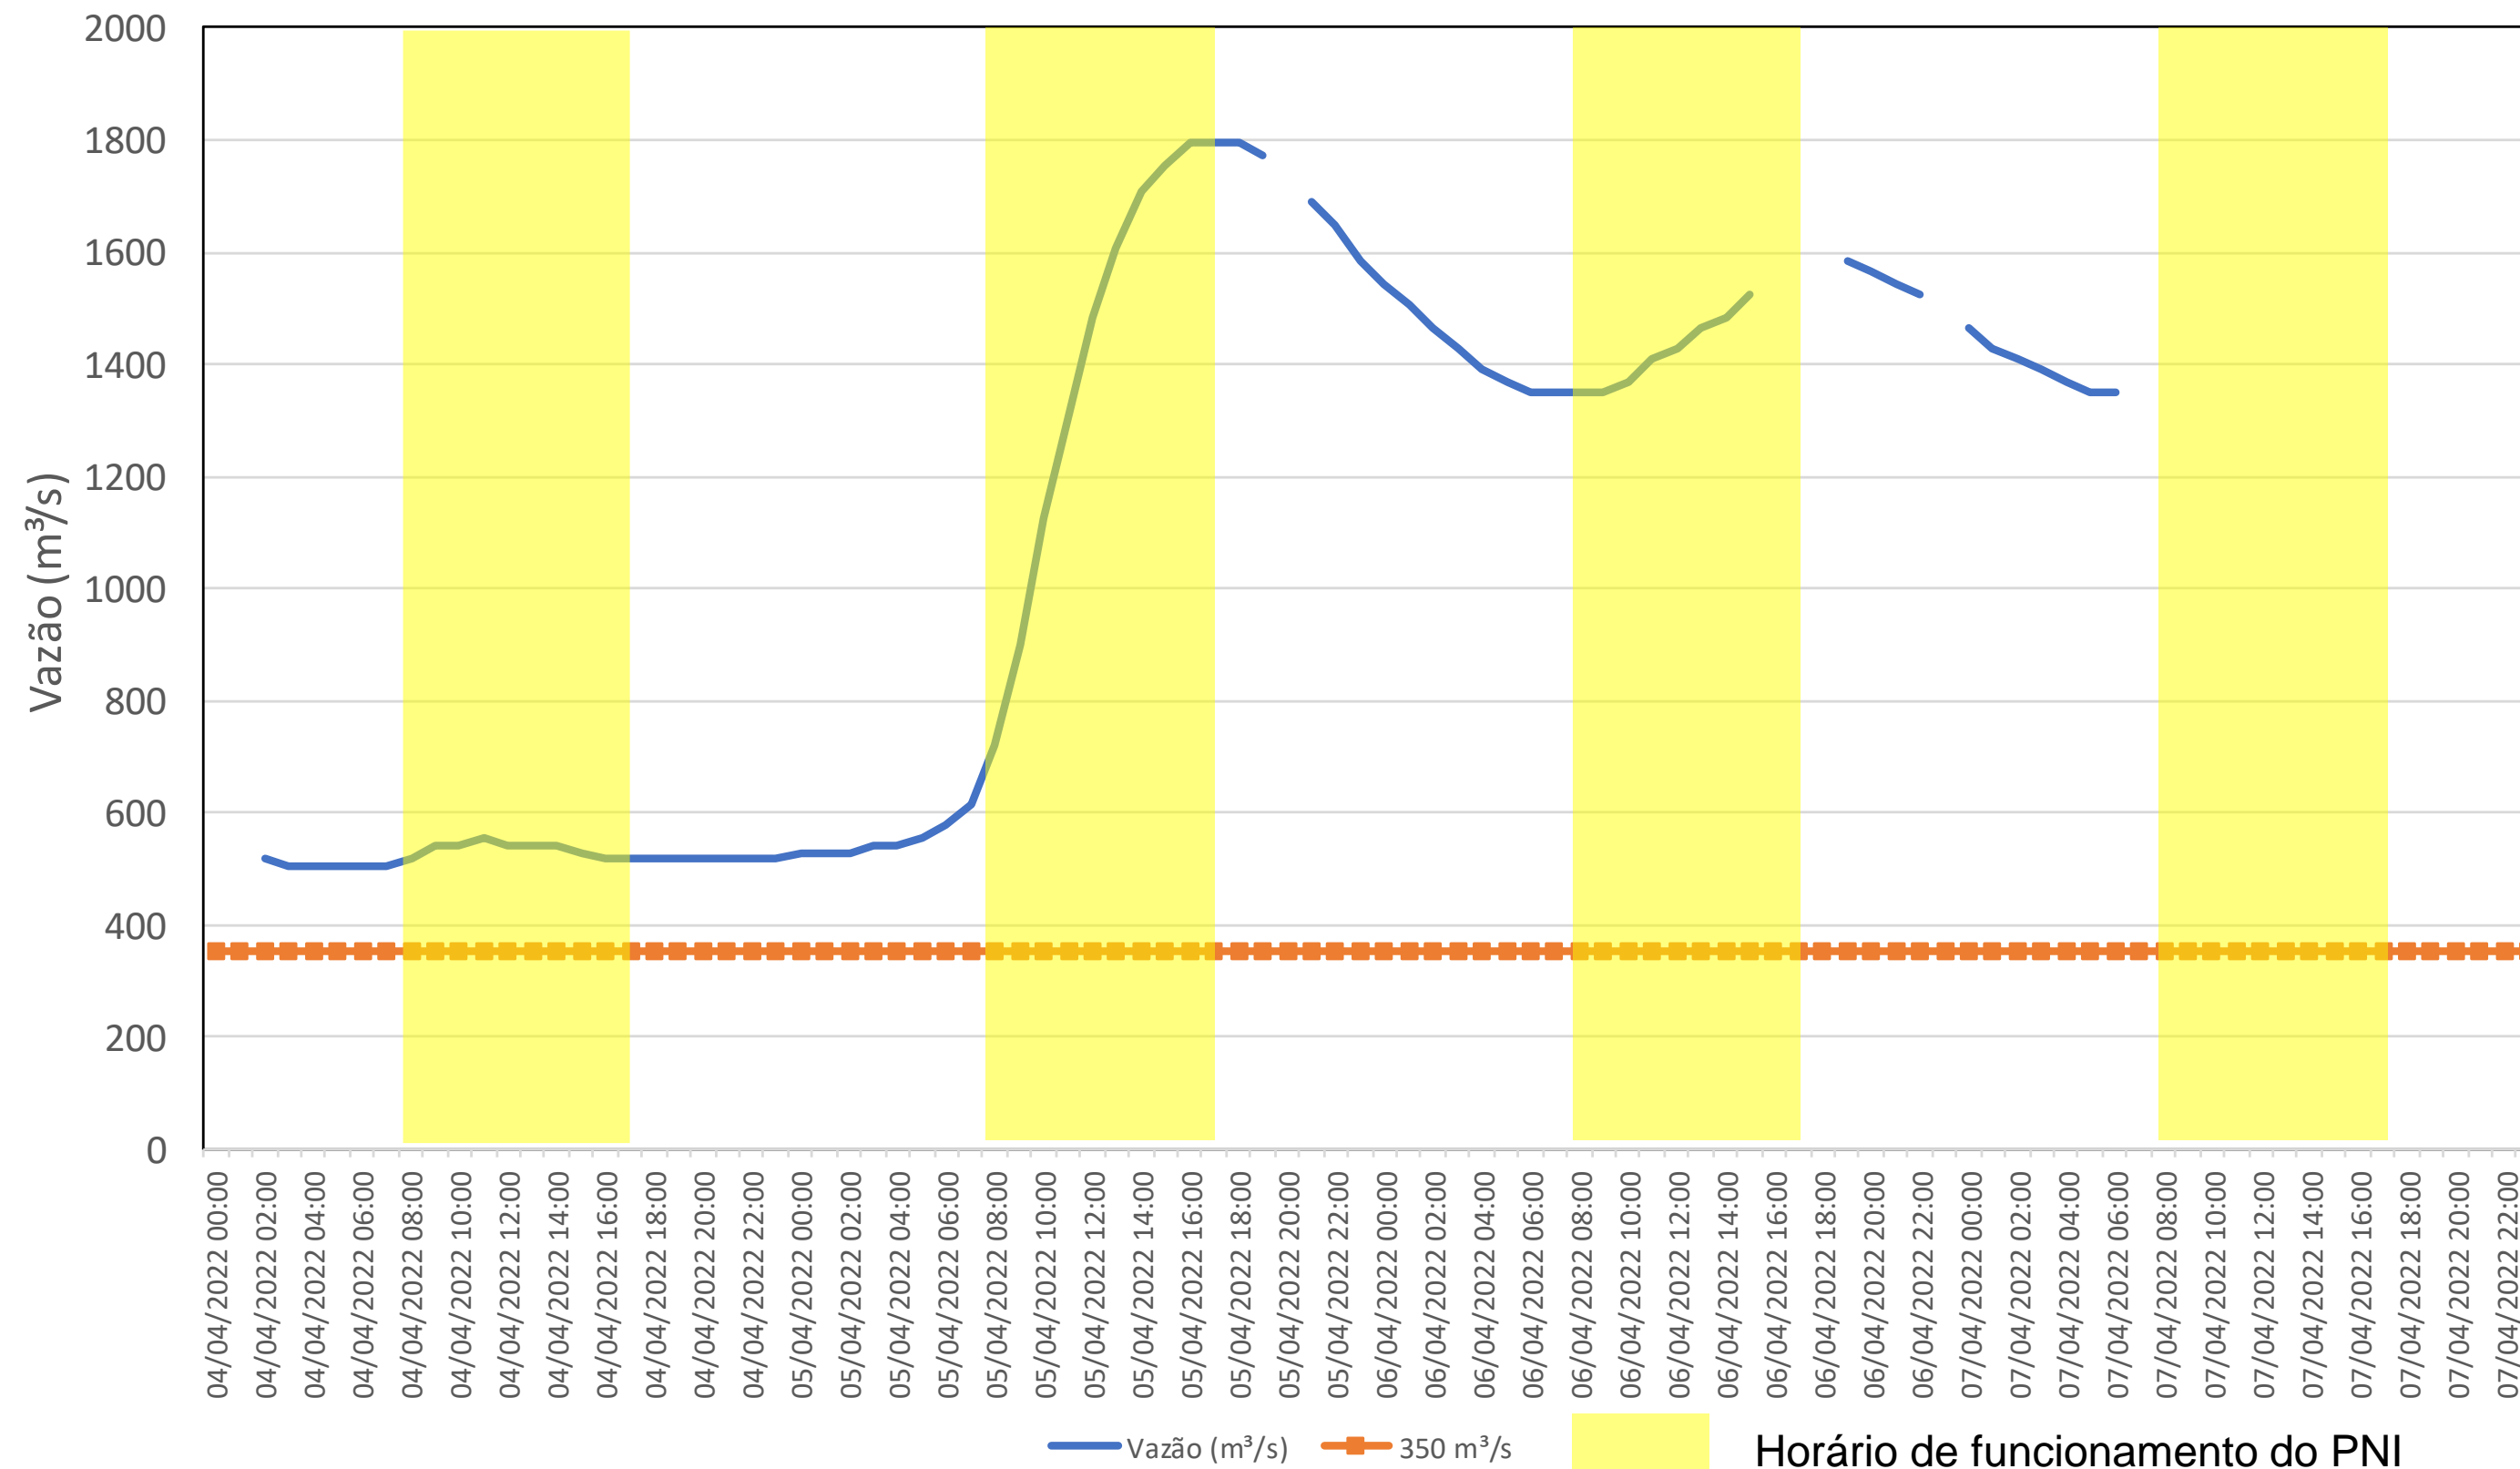

SALA DE SITUAÇÃO

Acompanhamento Bacia do rio Iguaçu

07/04/2022

* Os dados utilizados para o boletim são brutos e estão sujeitos a consistência.

SALA DE SITUAÇÃO

Estação Fluviométrica UHE Itaipu Hotel Cataratas

SALA DE SITUAÇÃO

Acompanhamento Bacia do rio Uruguai

07/04/2022

* Os dados utilizados para o boletim são brutos e estão sujeitos a consistência.