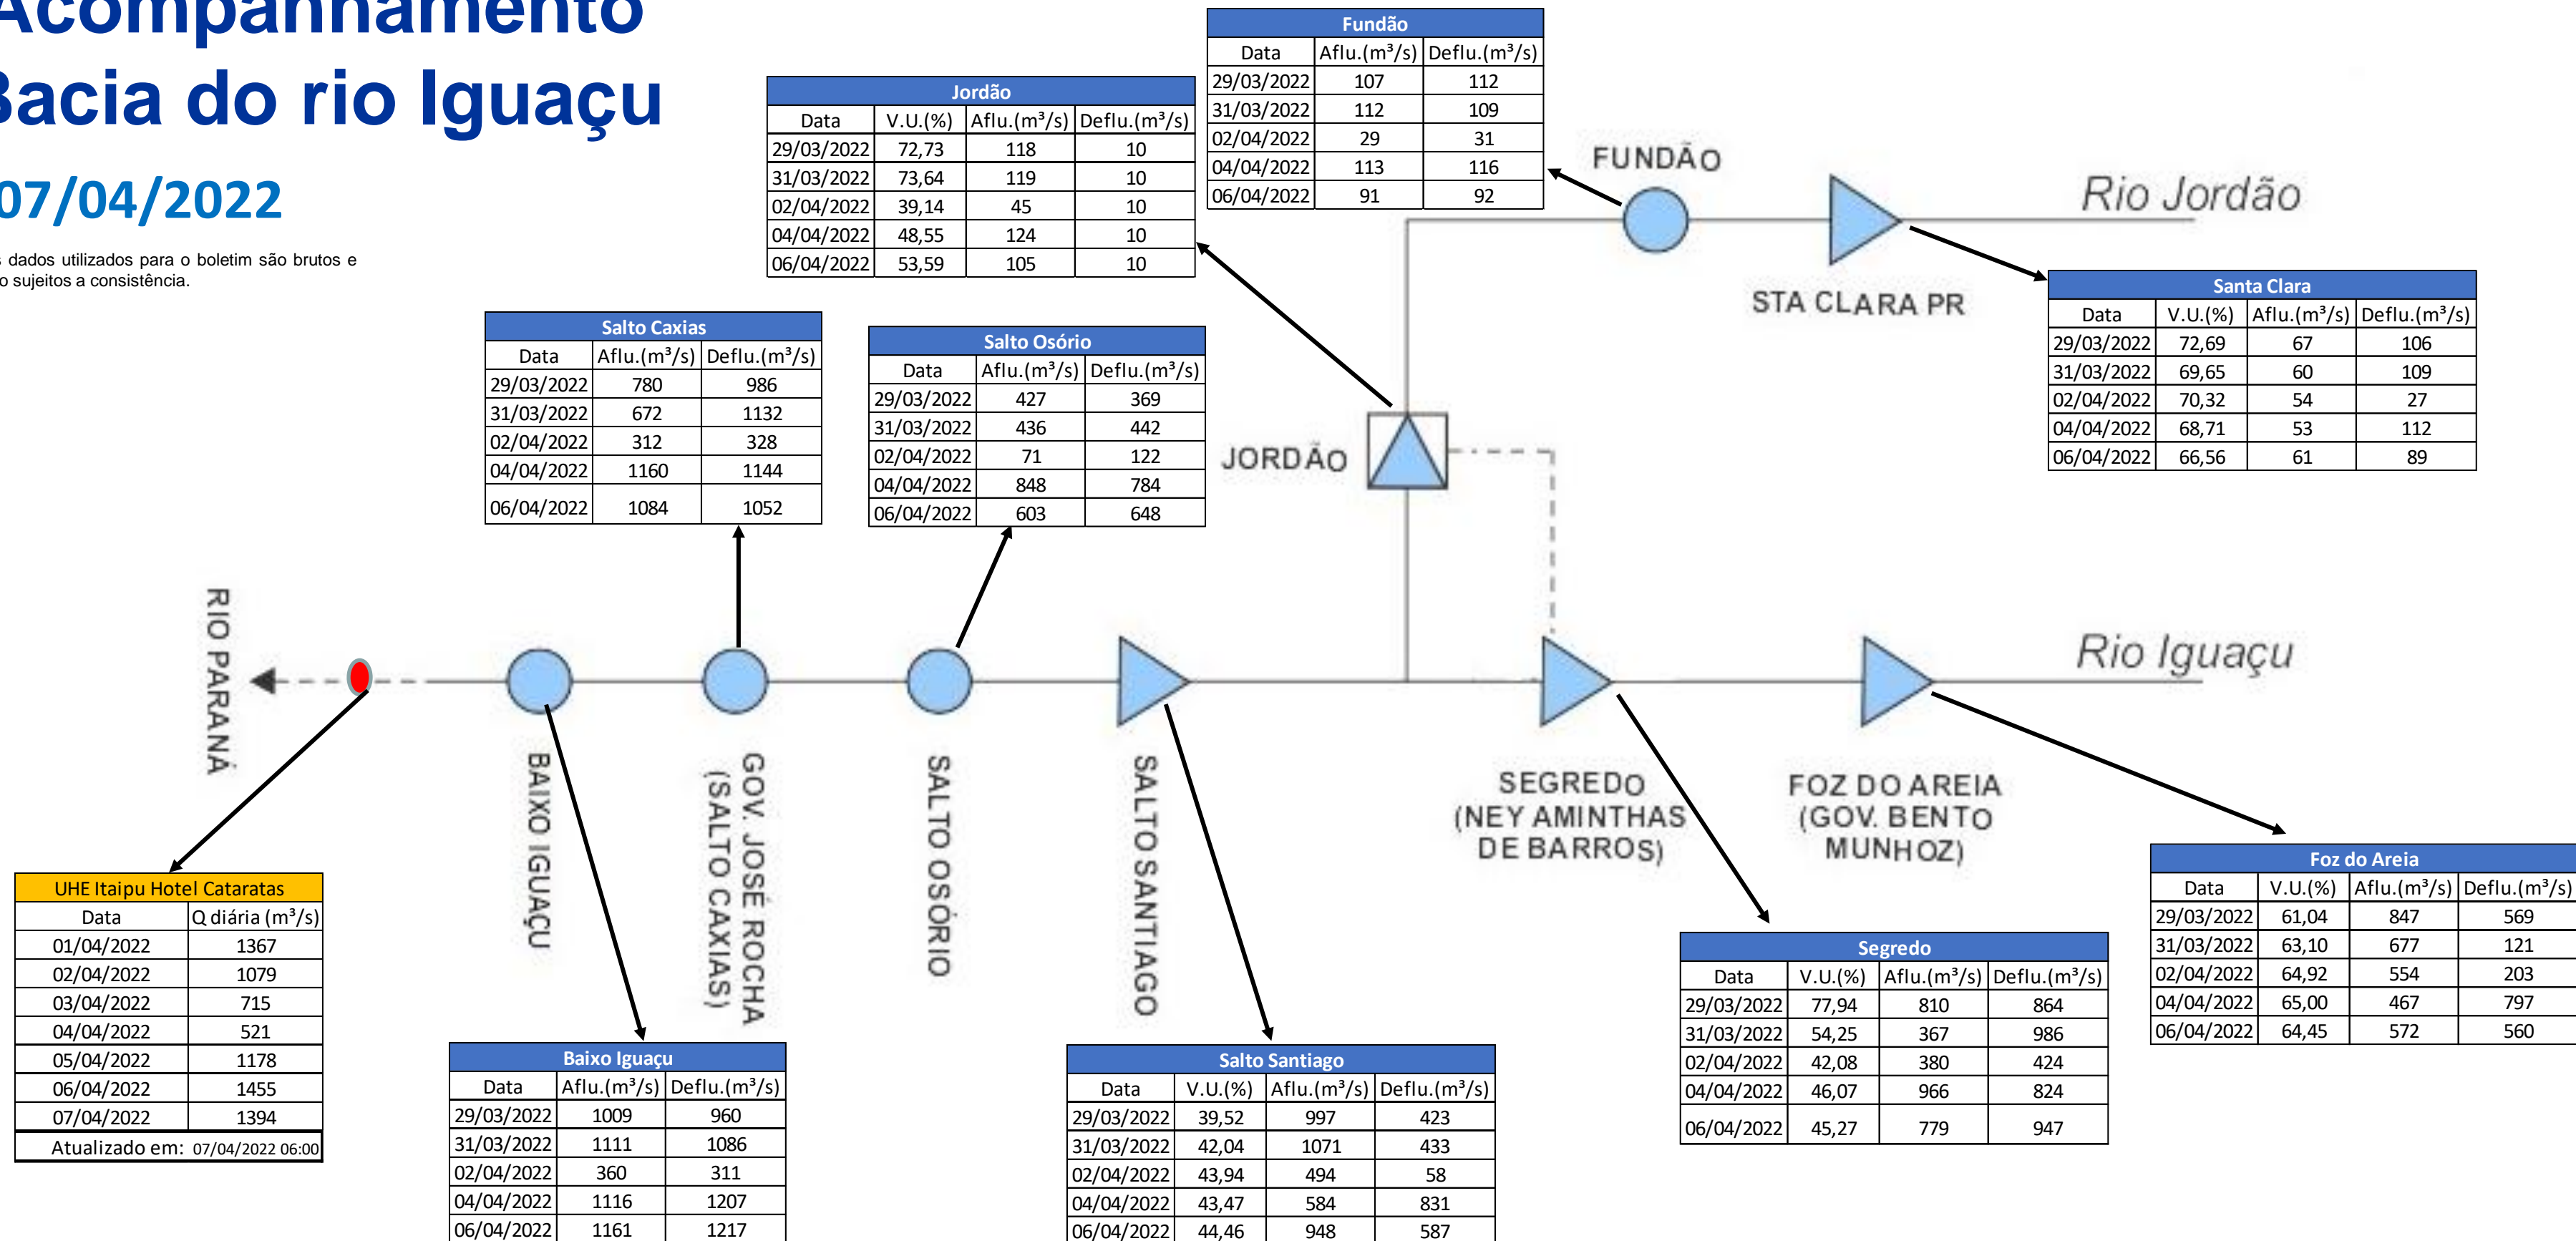

SALA DE SITUAÇÃO

Acompanhamento Bacia do rio Iguaçu

07/04/2022

* Os dados utilizados para o boletim são brutos e estão sujeitos a consistência.

SALA DE SITUAÇÃO

Estação Fluviométrica UHE Itaipu Hotel Cataratas

SALA DE SITUAÇÃO

Acompanhamento Bacia do rio Uruguai

07/04/2022

* Os dados utilizados para o boletim são brutos e estão sujeitos a consistência.