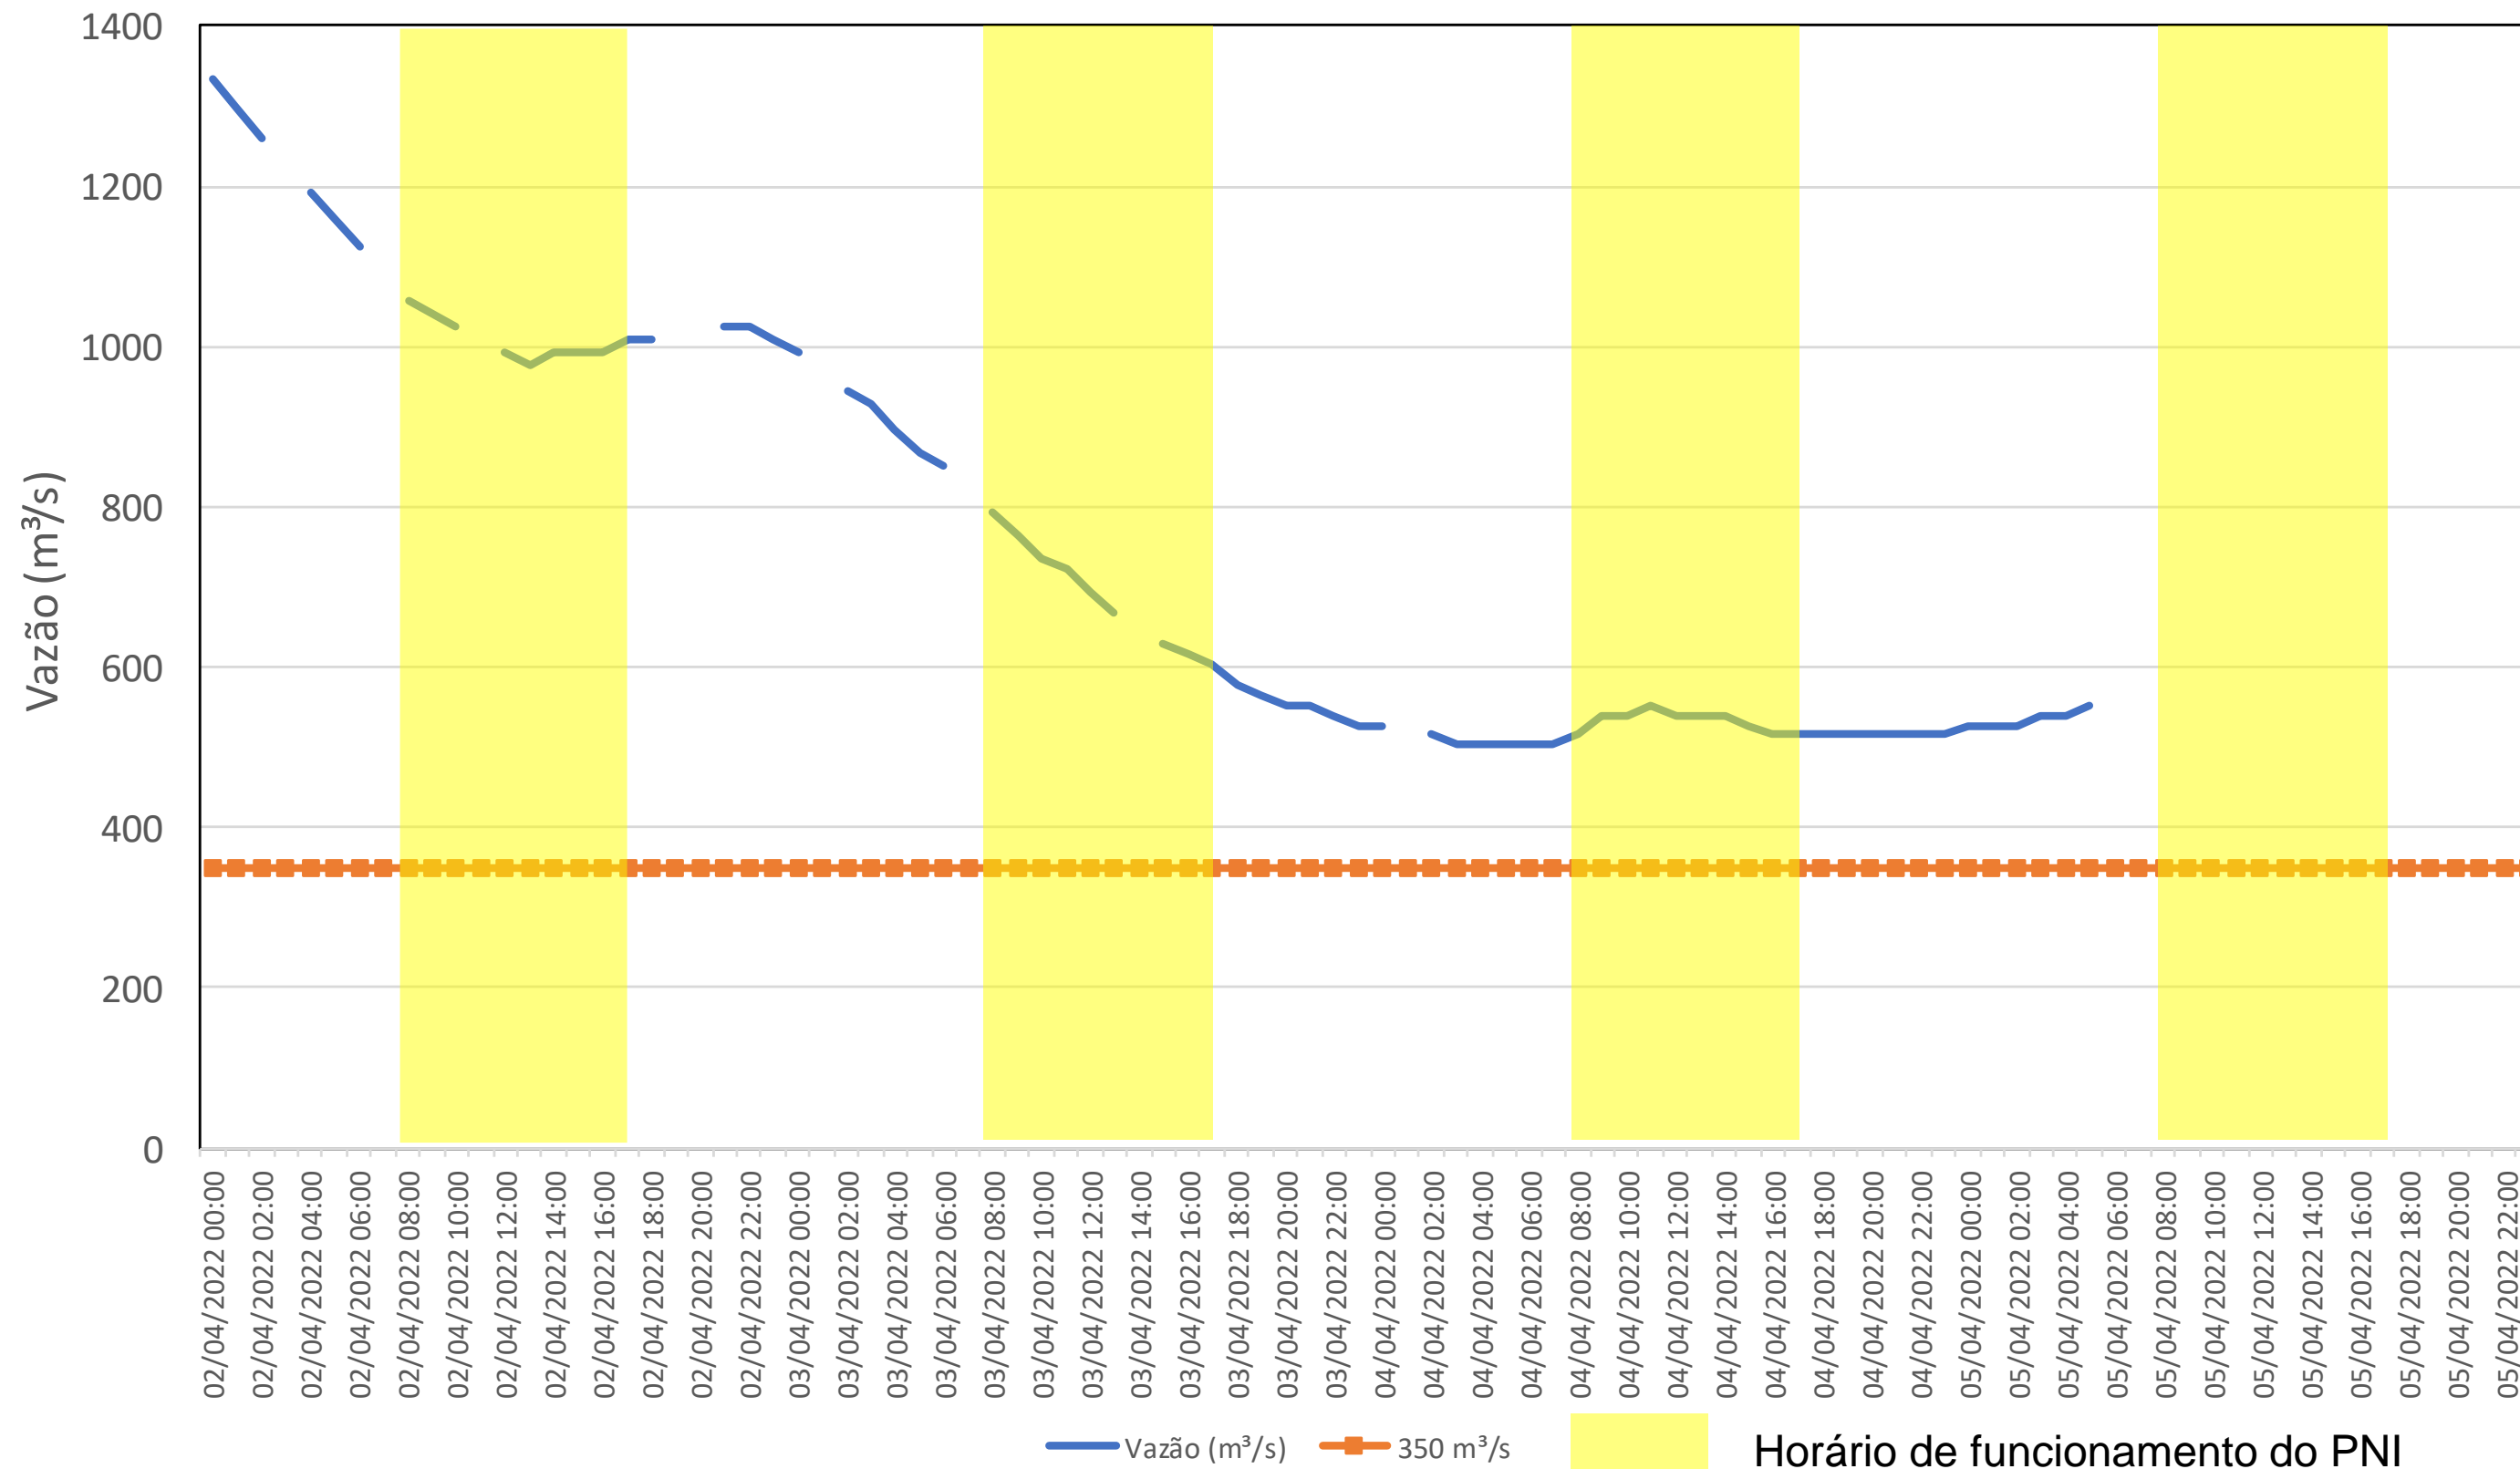

SALA DE SITUAÇÃO

Acompanhamento Bacia do rio Iguaçu

05/04/2022

* Os dados utilizados para o boletim são brutos e estão sujeitos a consistência.

SALA DE SITUAÇÃO

Estação Fluviométrica UHE Itaipu Hotel Cataratas

SALA DE SITUAÇÃO

Acompanhamento Bacia do rio Uruguai

05/04/2022

* Os dados utilizados para o boletim são brutos e estão sujeitos a consistência.