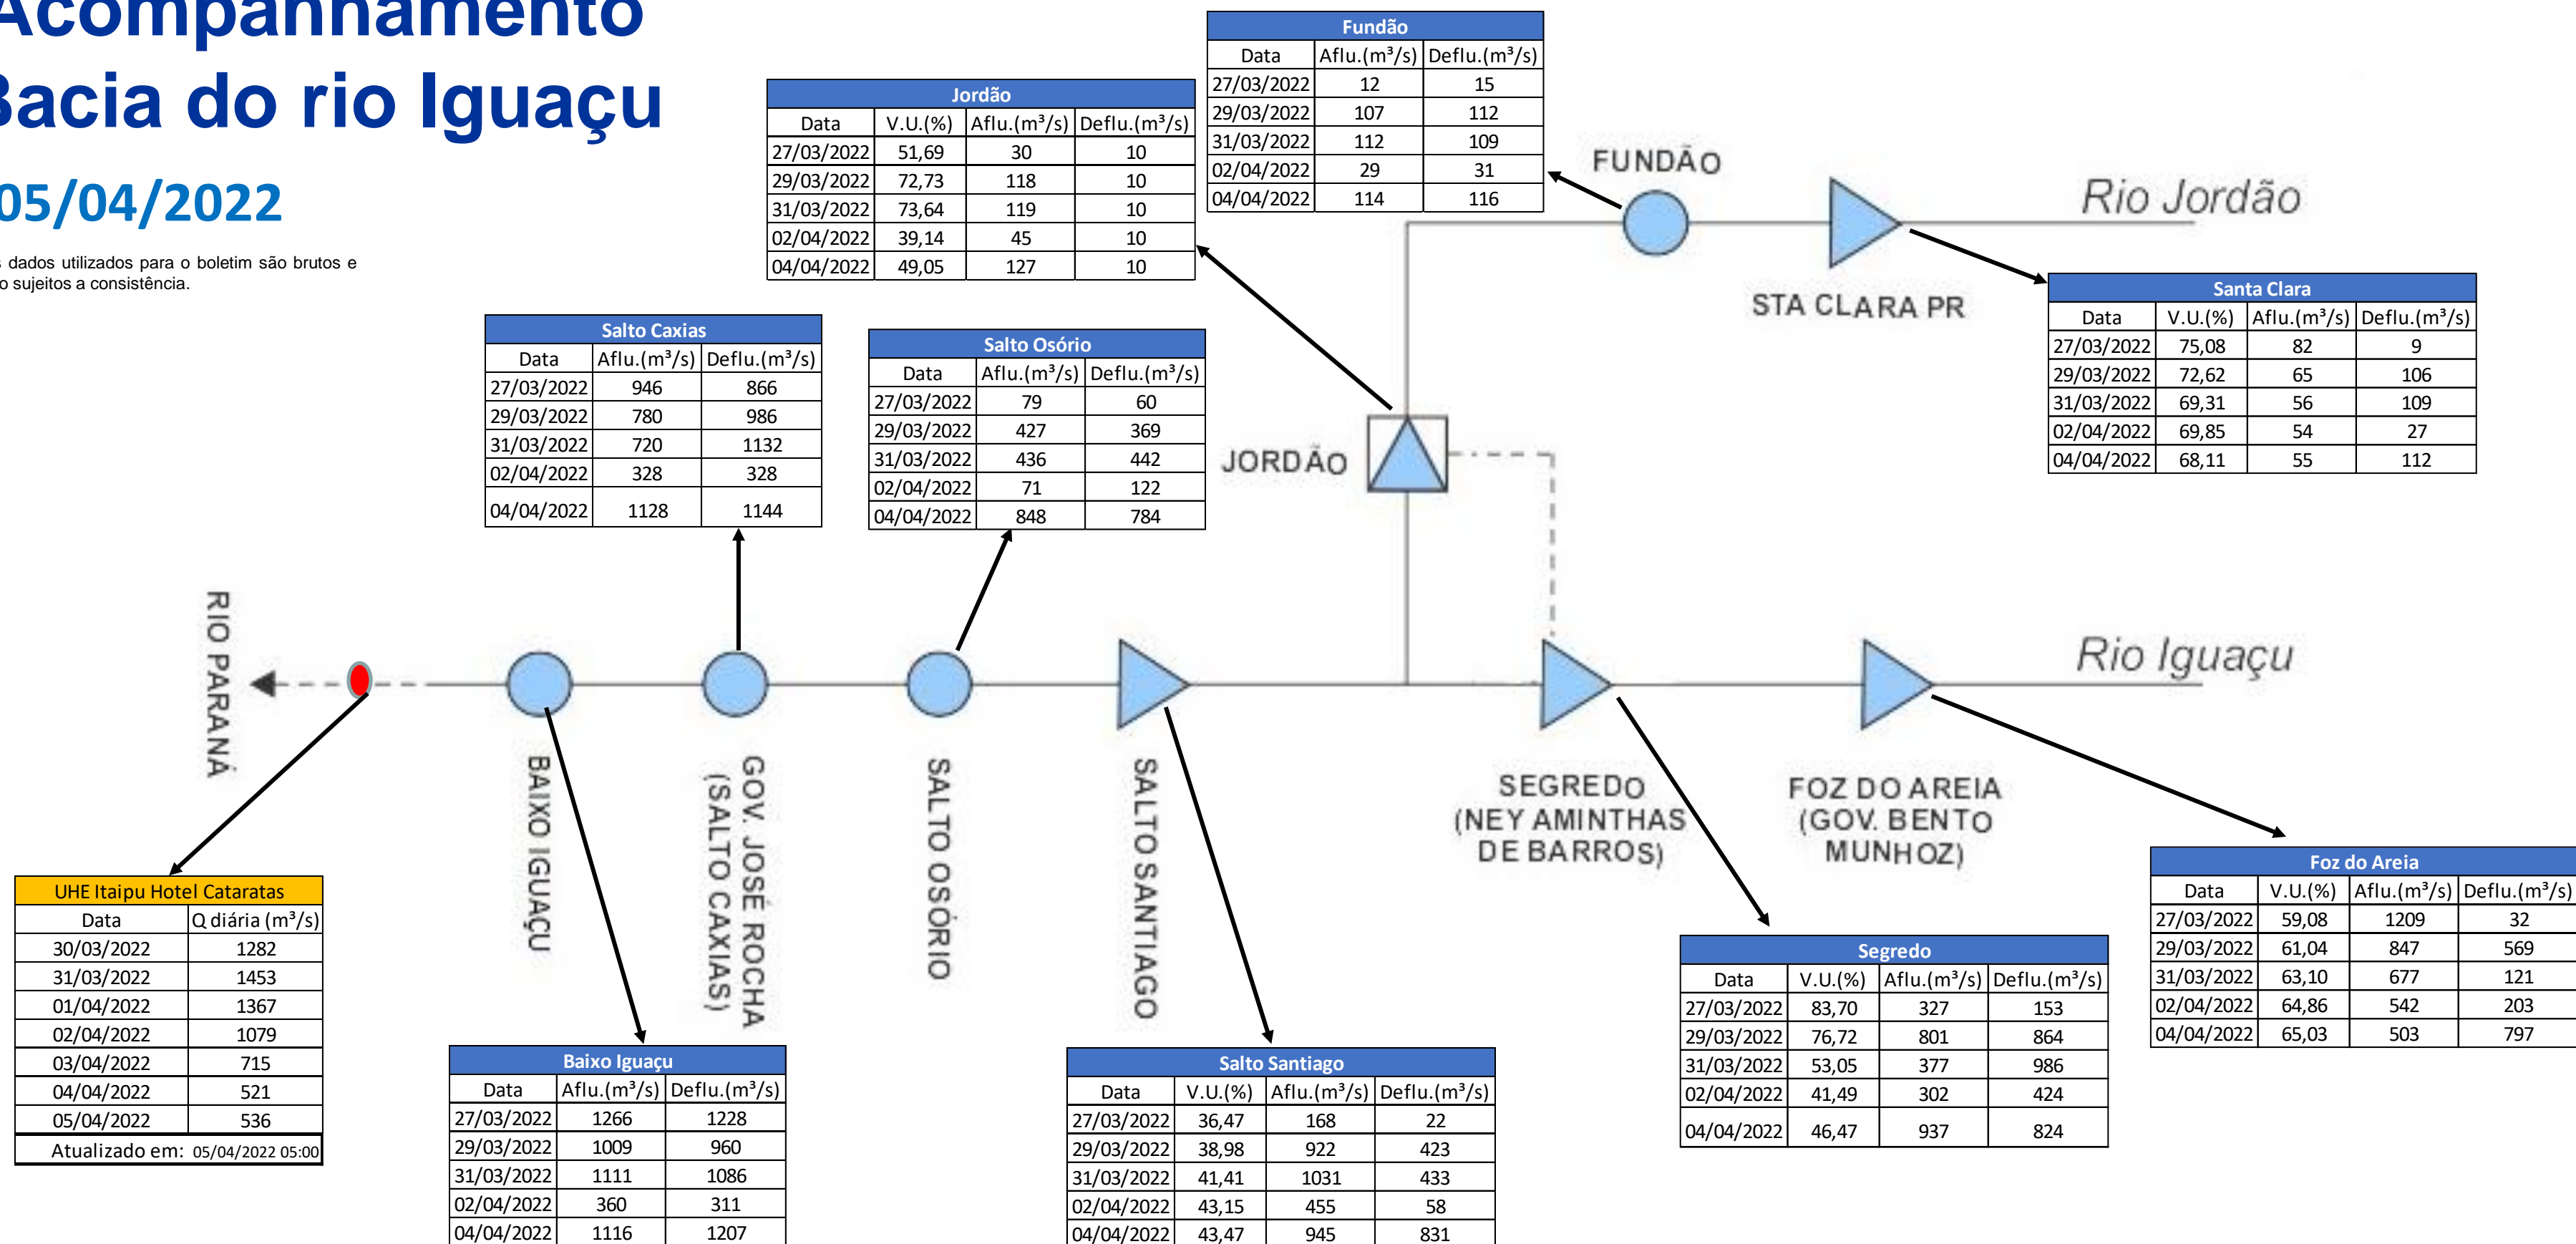

SALA DE SITUAÇÃO

Acompanhamento Bacia do rio Iguaçu

05/04/2022

* Os dados utilizados para o boletim são brutos e estão sujeitos a consistência.

SALA DE SITUAÇÃO

Estação Fluviométrica UHE Itaipu Hotel Cataratas

SALA DE SITUAÇÃO

Acompanhamento Bacia do rio Uruguai

05/04/2022

* Os dados utilizados para o boletim são brutos e estão sujeitos a consistência.