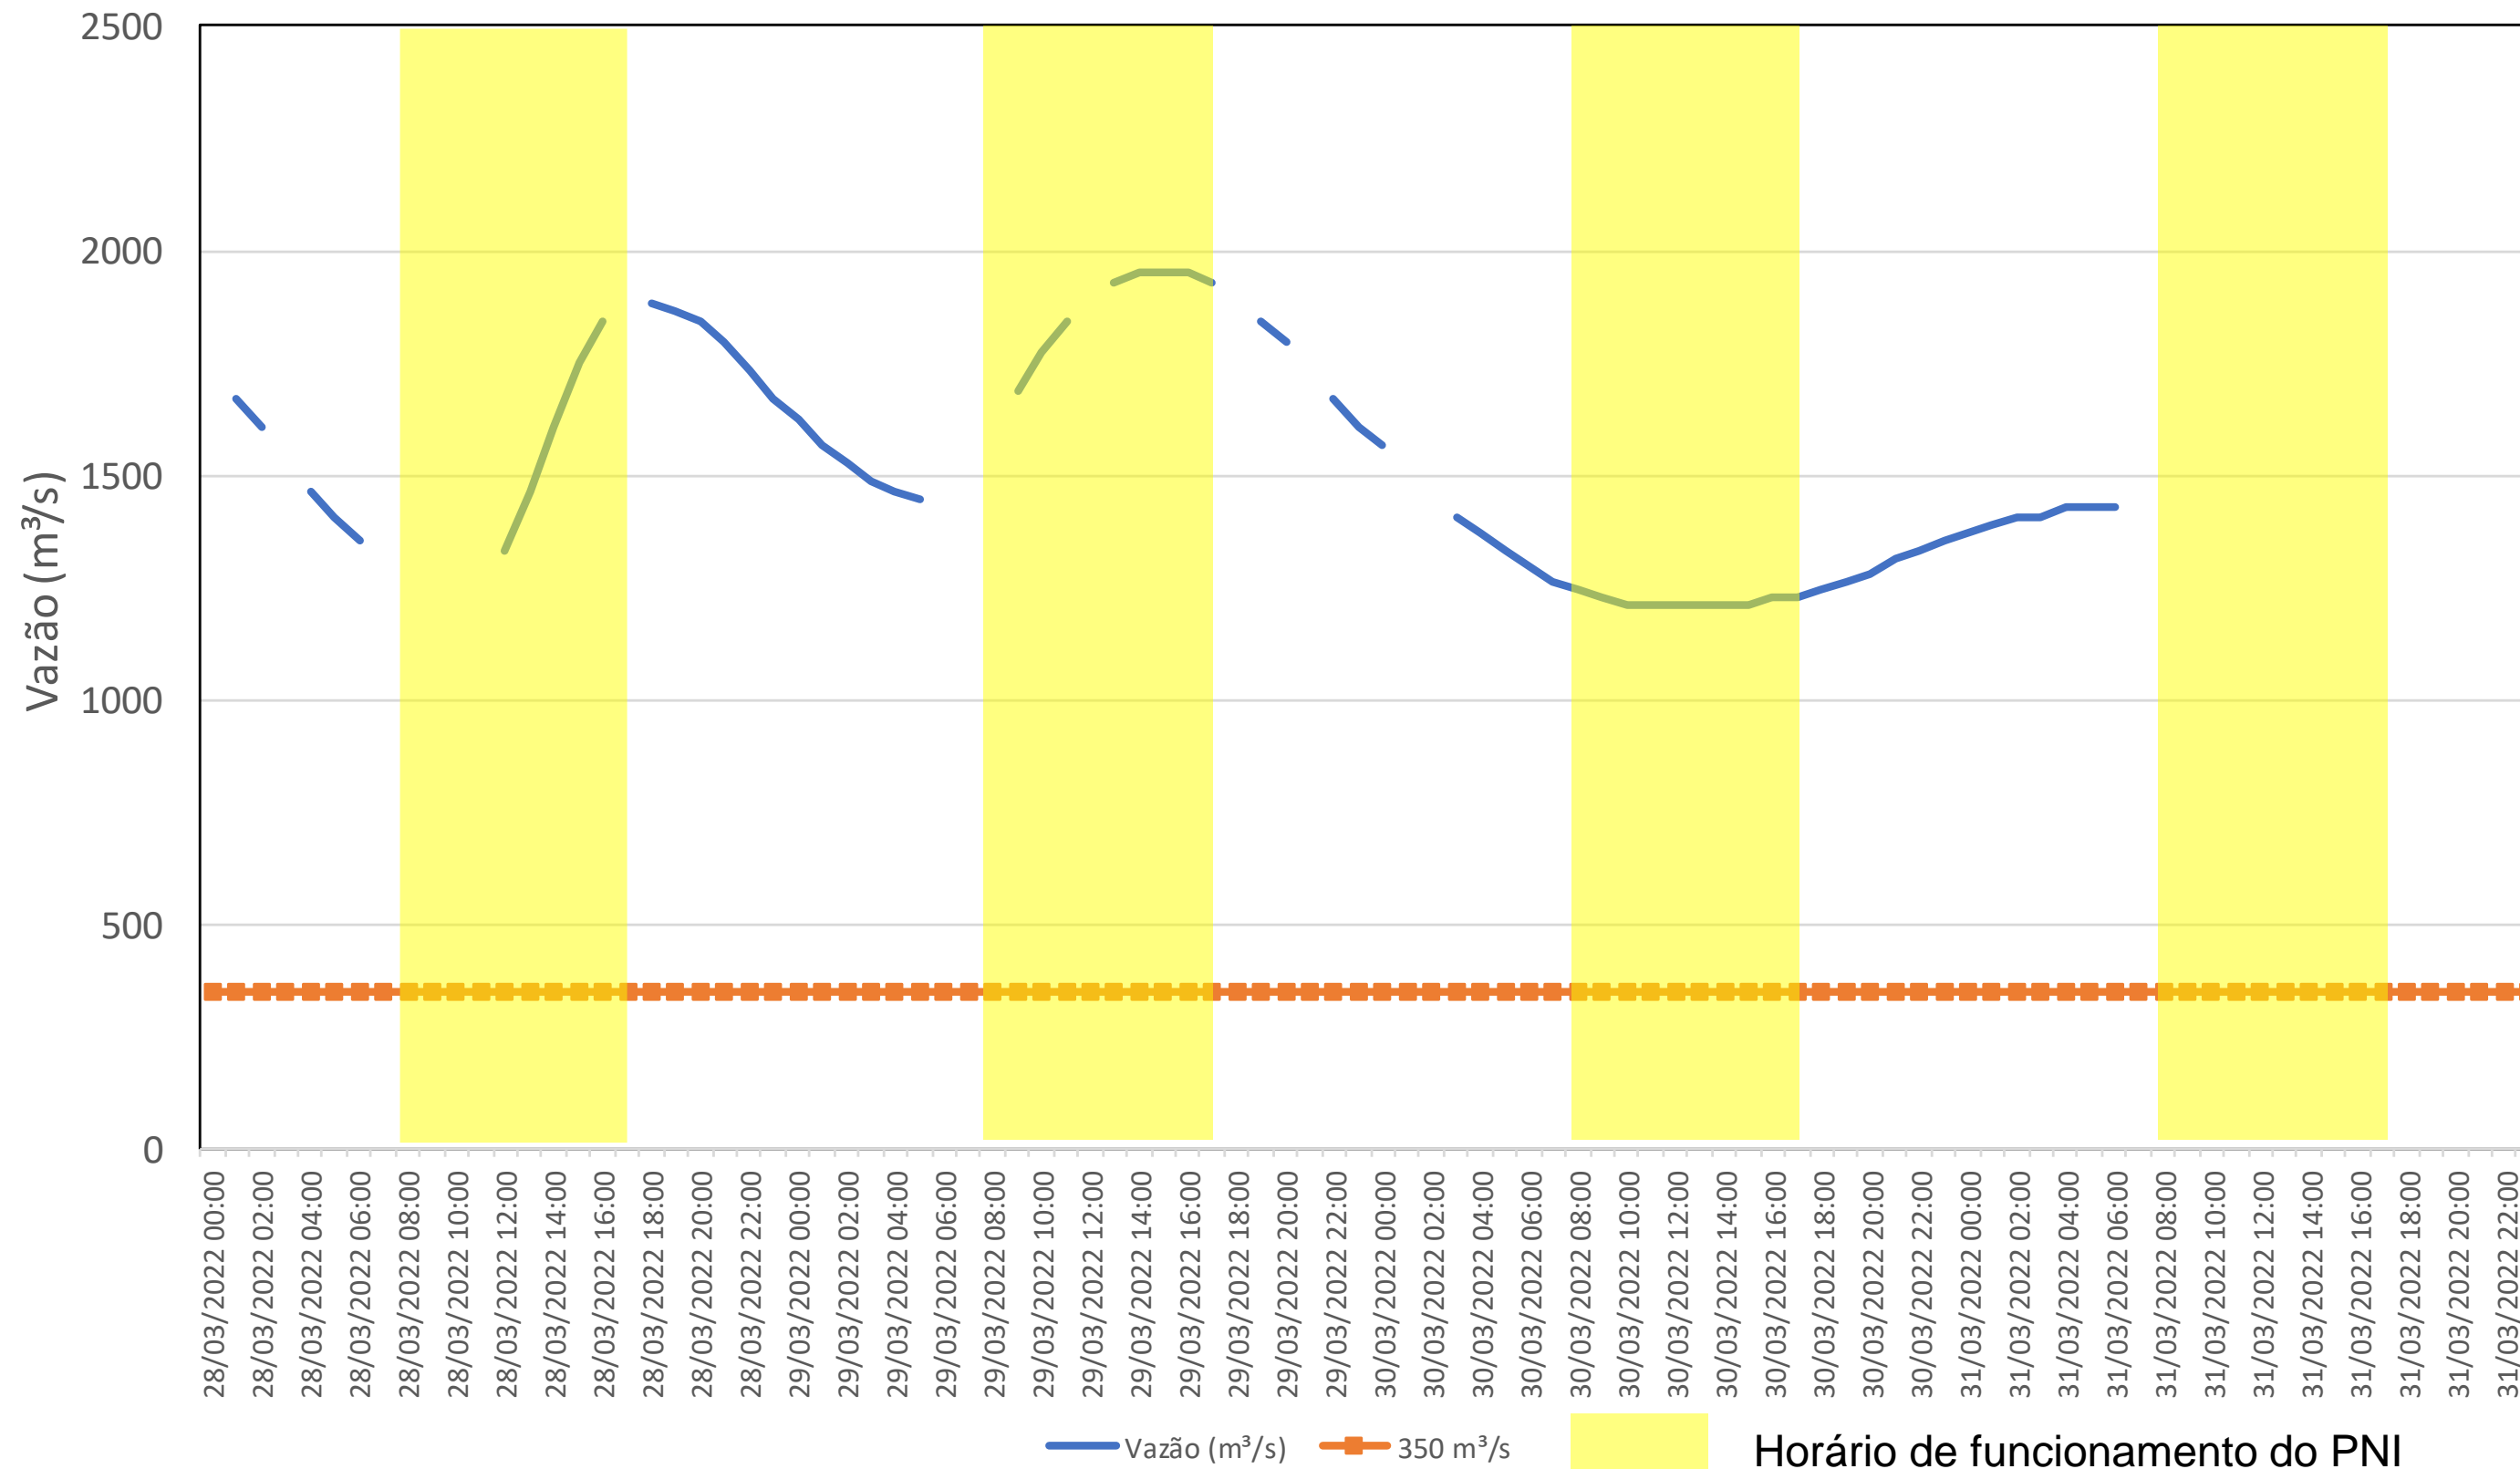

SALA DE SITUAÇÃO

Acompanhamento Bacia do rio Iguaçu

31/03/2022

* Os dados utilizados para o boletim são brutos e estão sujeitos a consistência.

SALA DE SITUAÇÃO

Estação Fluviométrica UHE Itaipu Hotel Cataratas

SALA DE SITUAÇÃO

Acompanhamento Bacia do rio Uruguai

31/03/2022

* Os dados utilizados para o boletim são brutos e estão sujeitos a consistência.