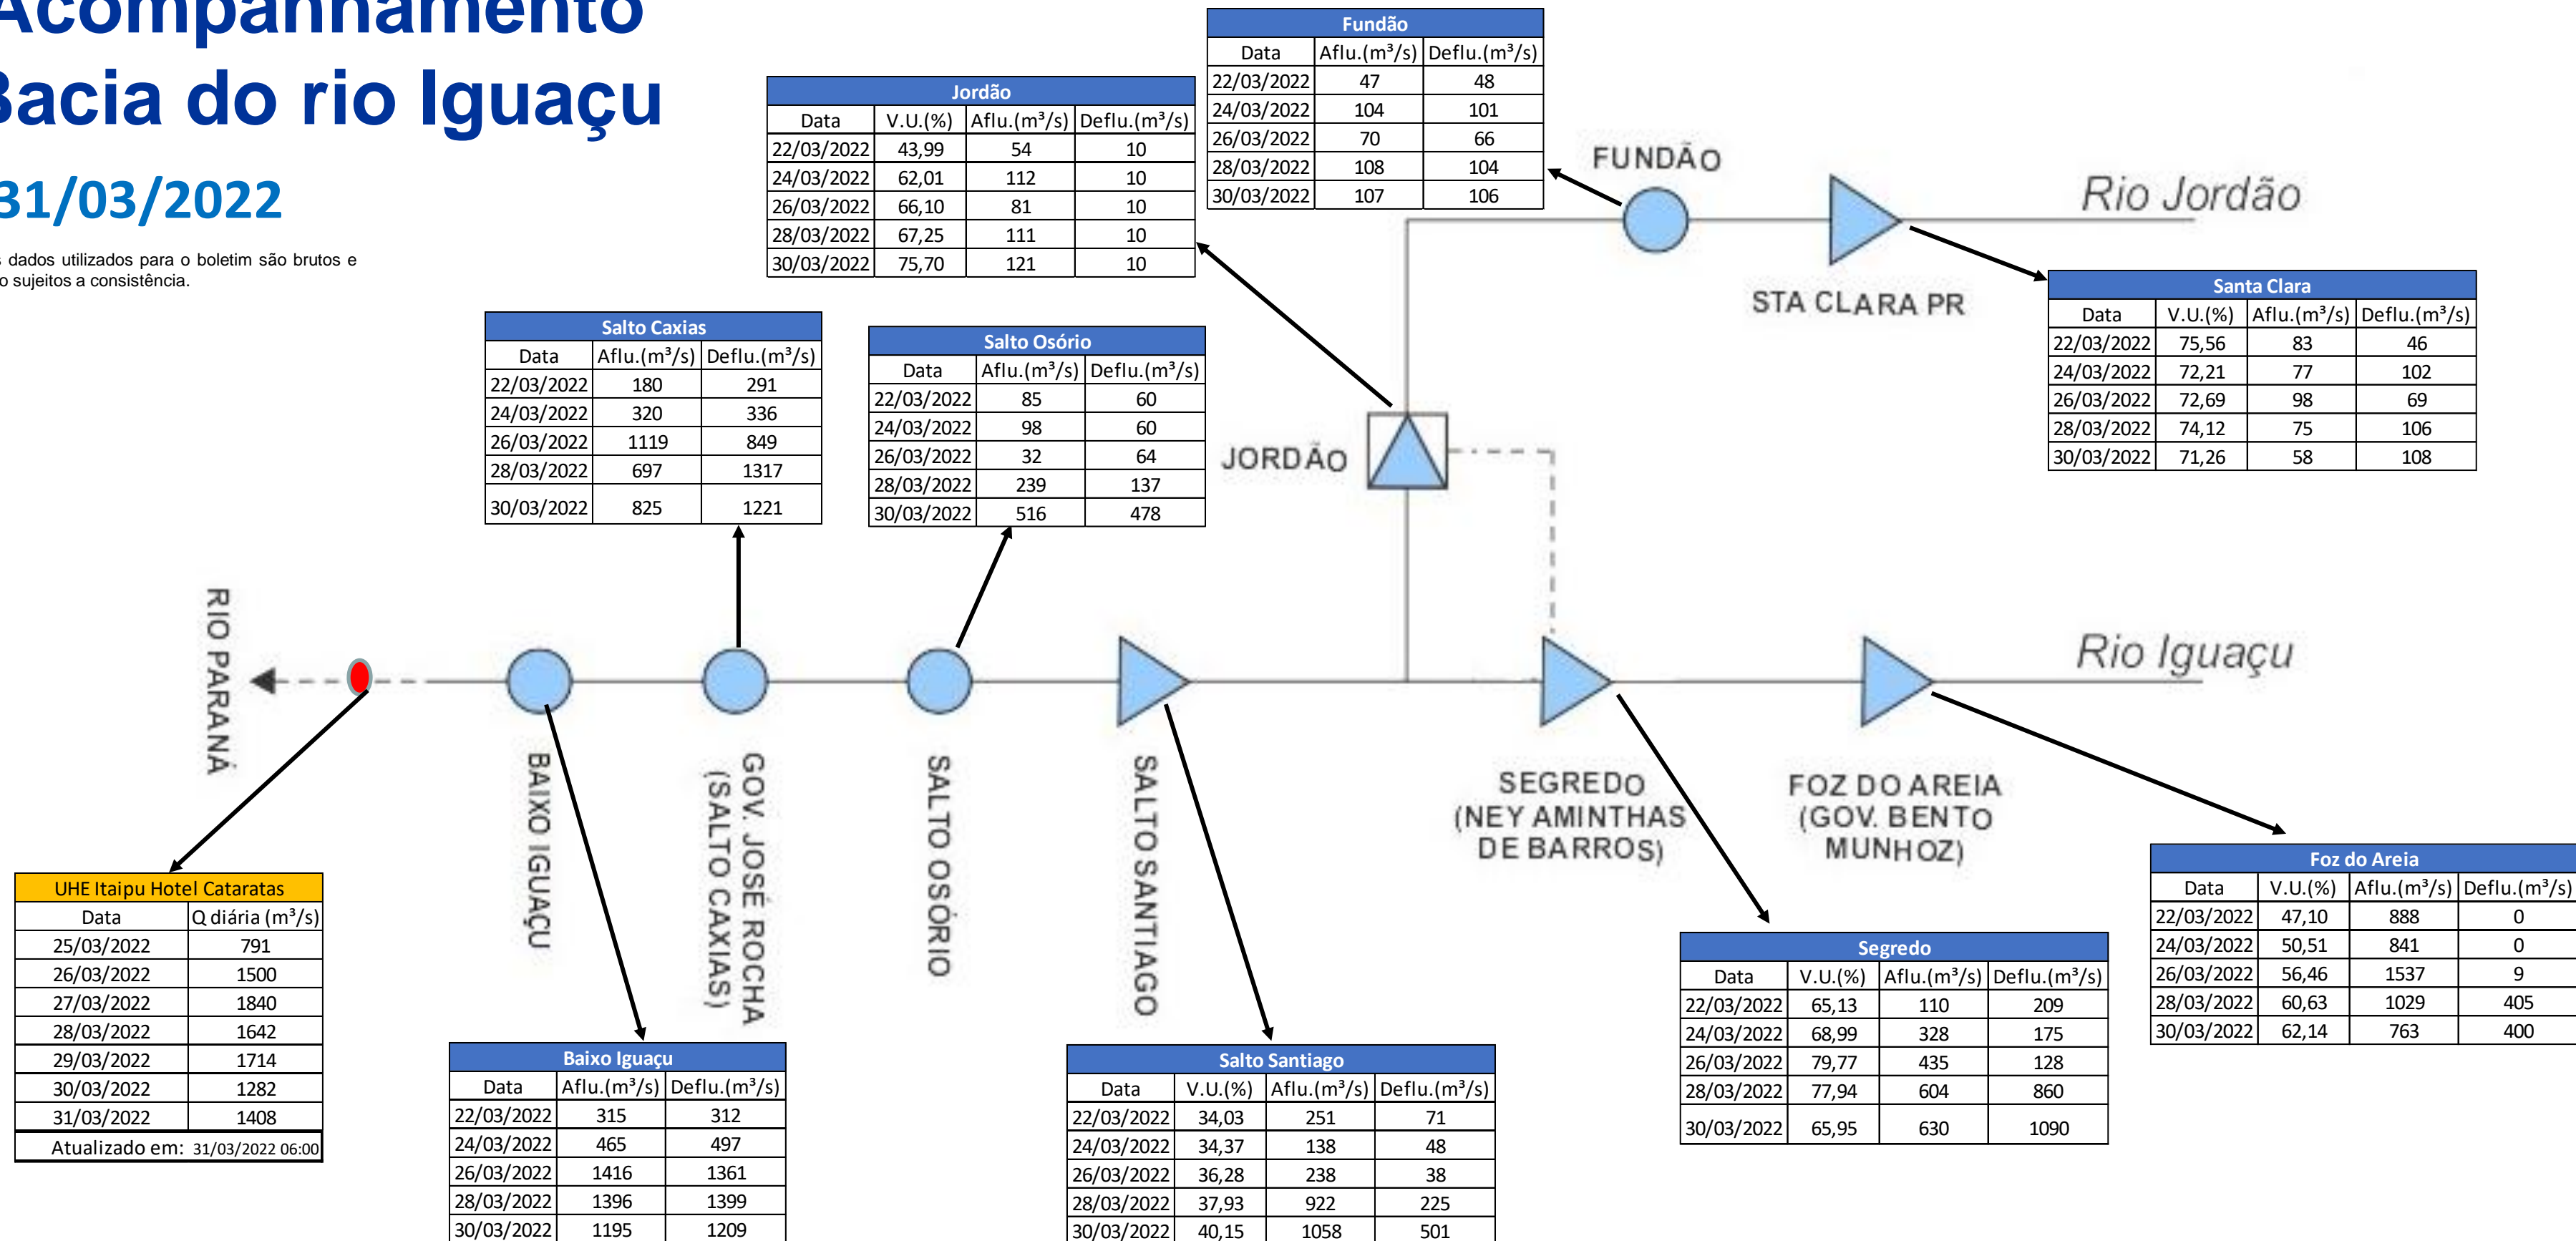

SALA DE SITUAÇÃO

Acompanhamento Bacia do rio Iguaçu

31/03/2022

* Os dados utilizados para o boletim são brutos e estão sujeitos a consistência.

SALA DE SITUAÇÃO

Estação Fluviométrica UHE Itaipu Hotel Cataratas

SALA DE SITUAÇÃO

Acompanhamento Bacia do rio Uruguai

31/03/2022

* Os dados utilizados para o boletim são brutos e estão sujeitos a consistência.