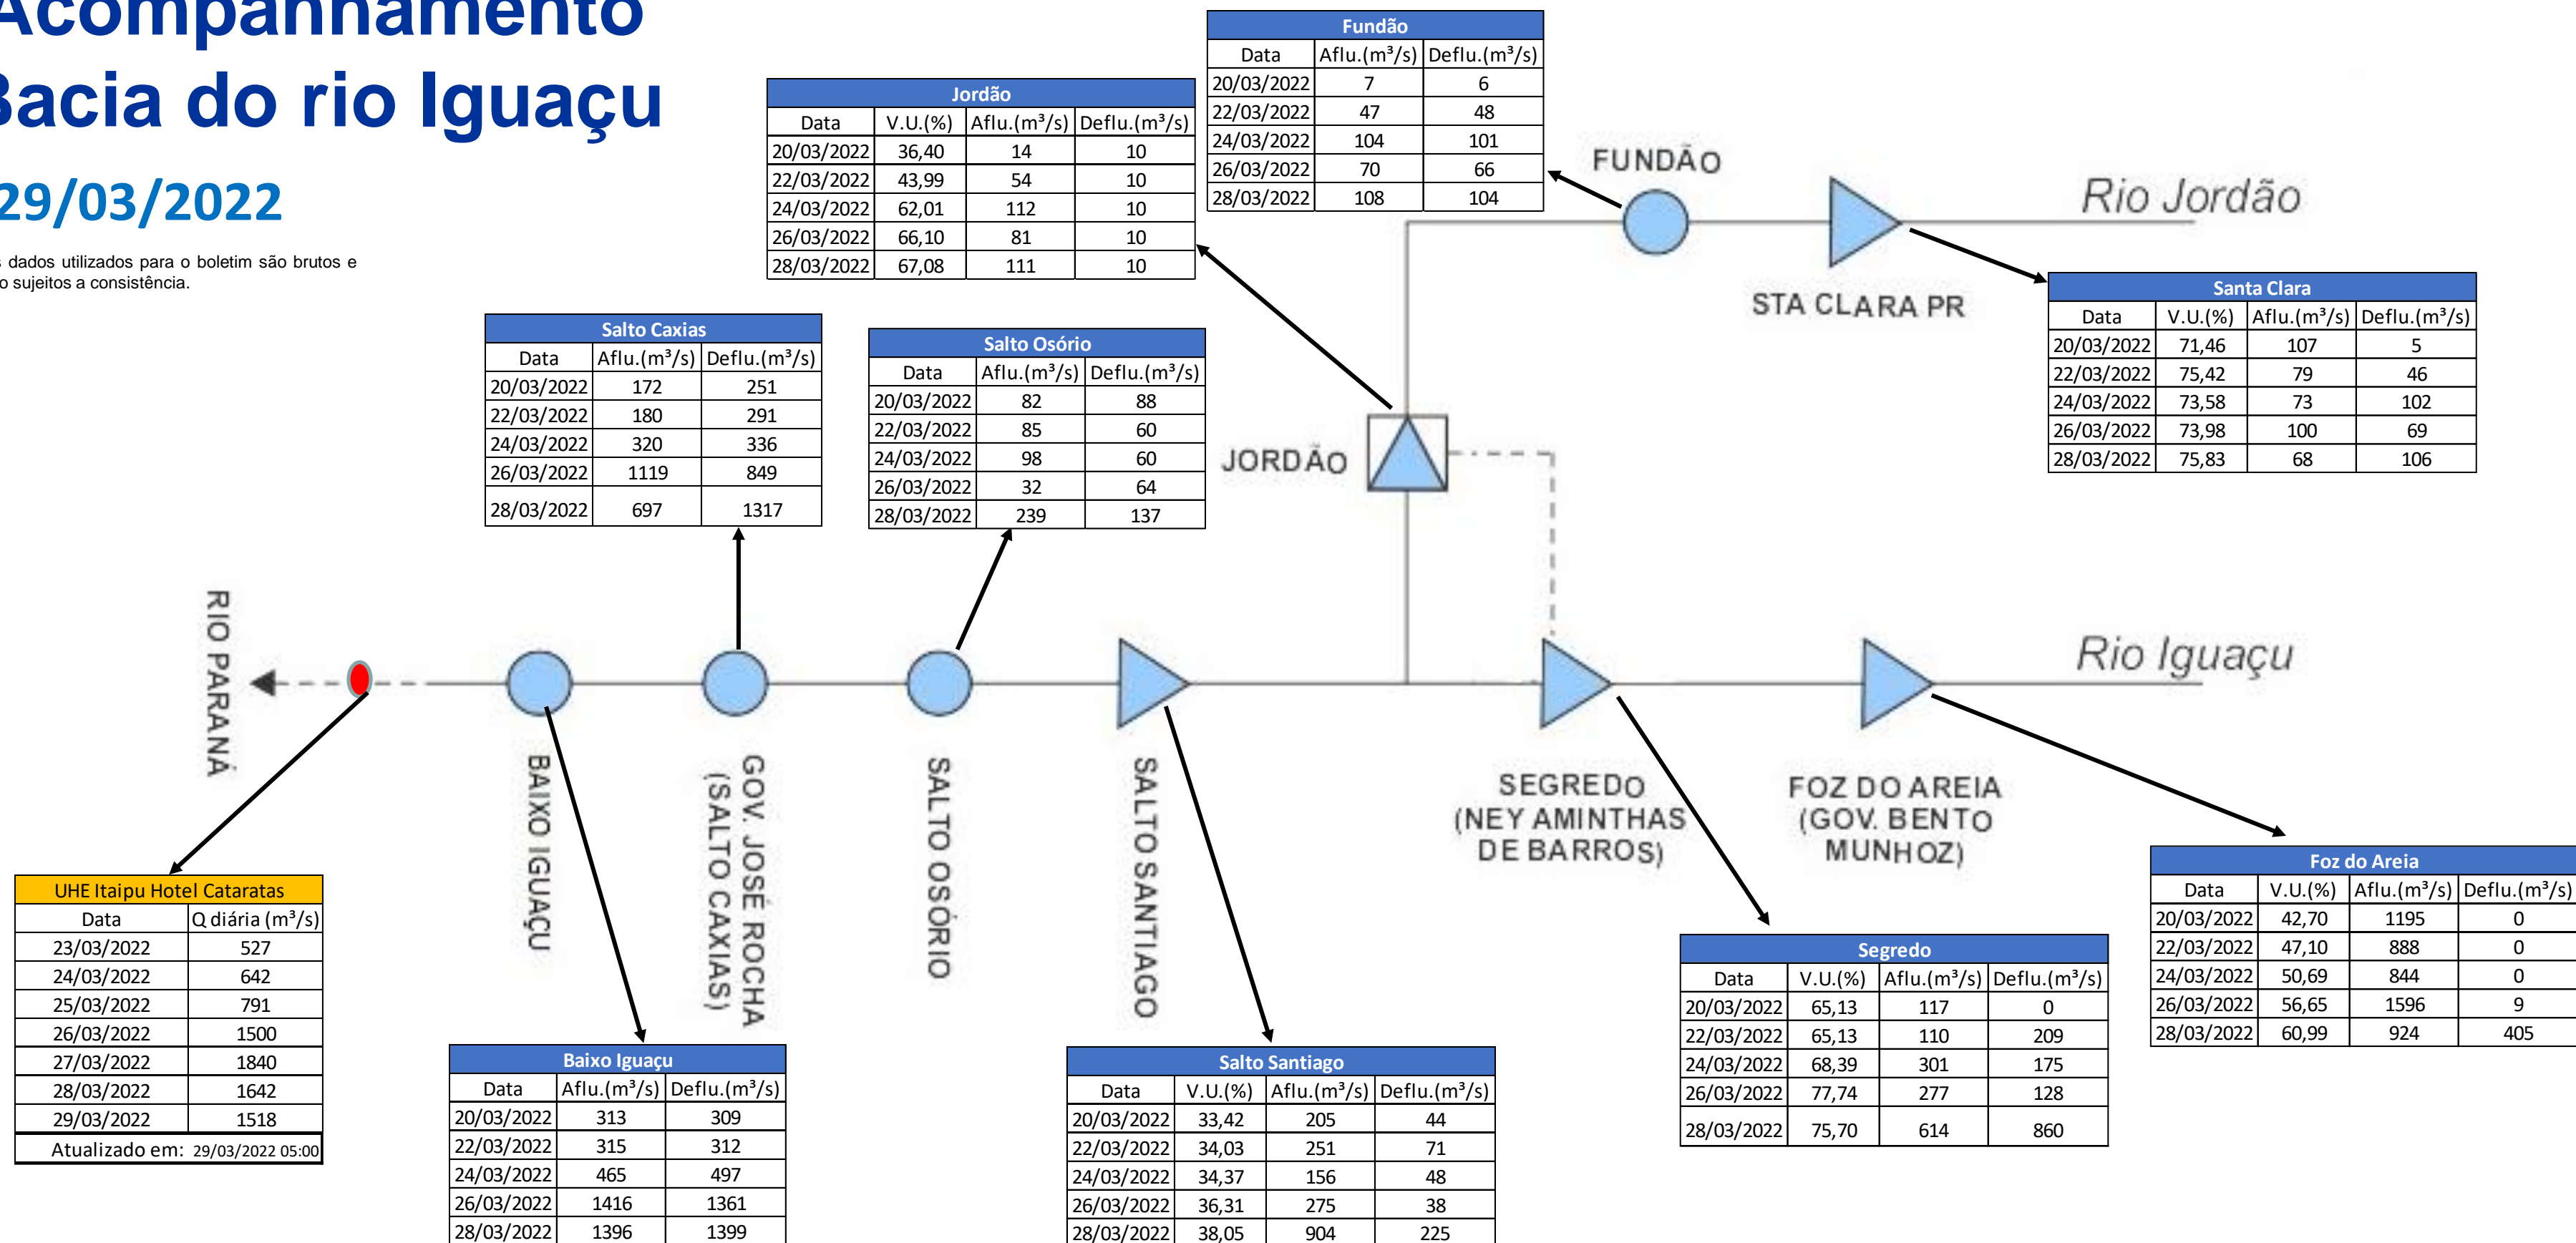

SALA DE SITUAÇÃO

Acompanhamento Bacia do rio Iguaçu

29/03/2022

* Os dados utilizados para o boletim são brutos e estão sujeitos a consistência.

SALA DE SITUAÇÃO

Estação Fluviométrica UHE Itaipu Hotel Cataratas

SALA DE SITUAÇÃO

Acompanhamento Bacia do rio Uruguai

29/03/2022

* Os dados utilizados para o boletim são brutos e estão sujeitos a consistência.