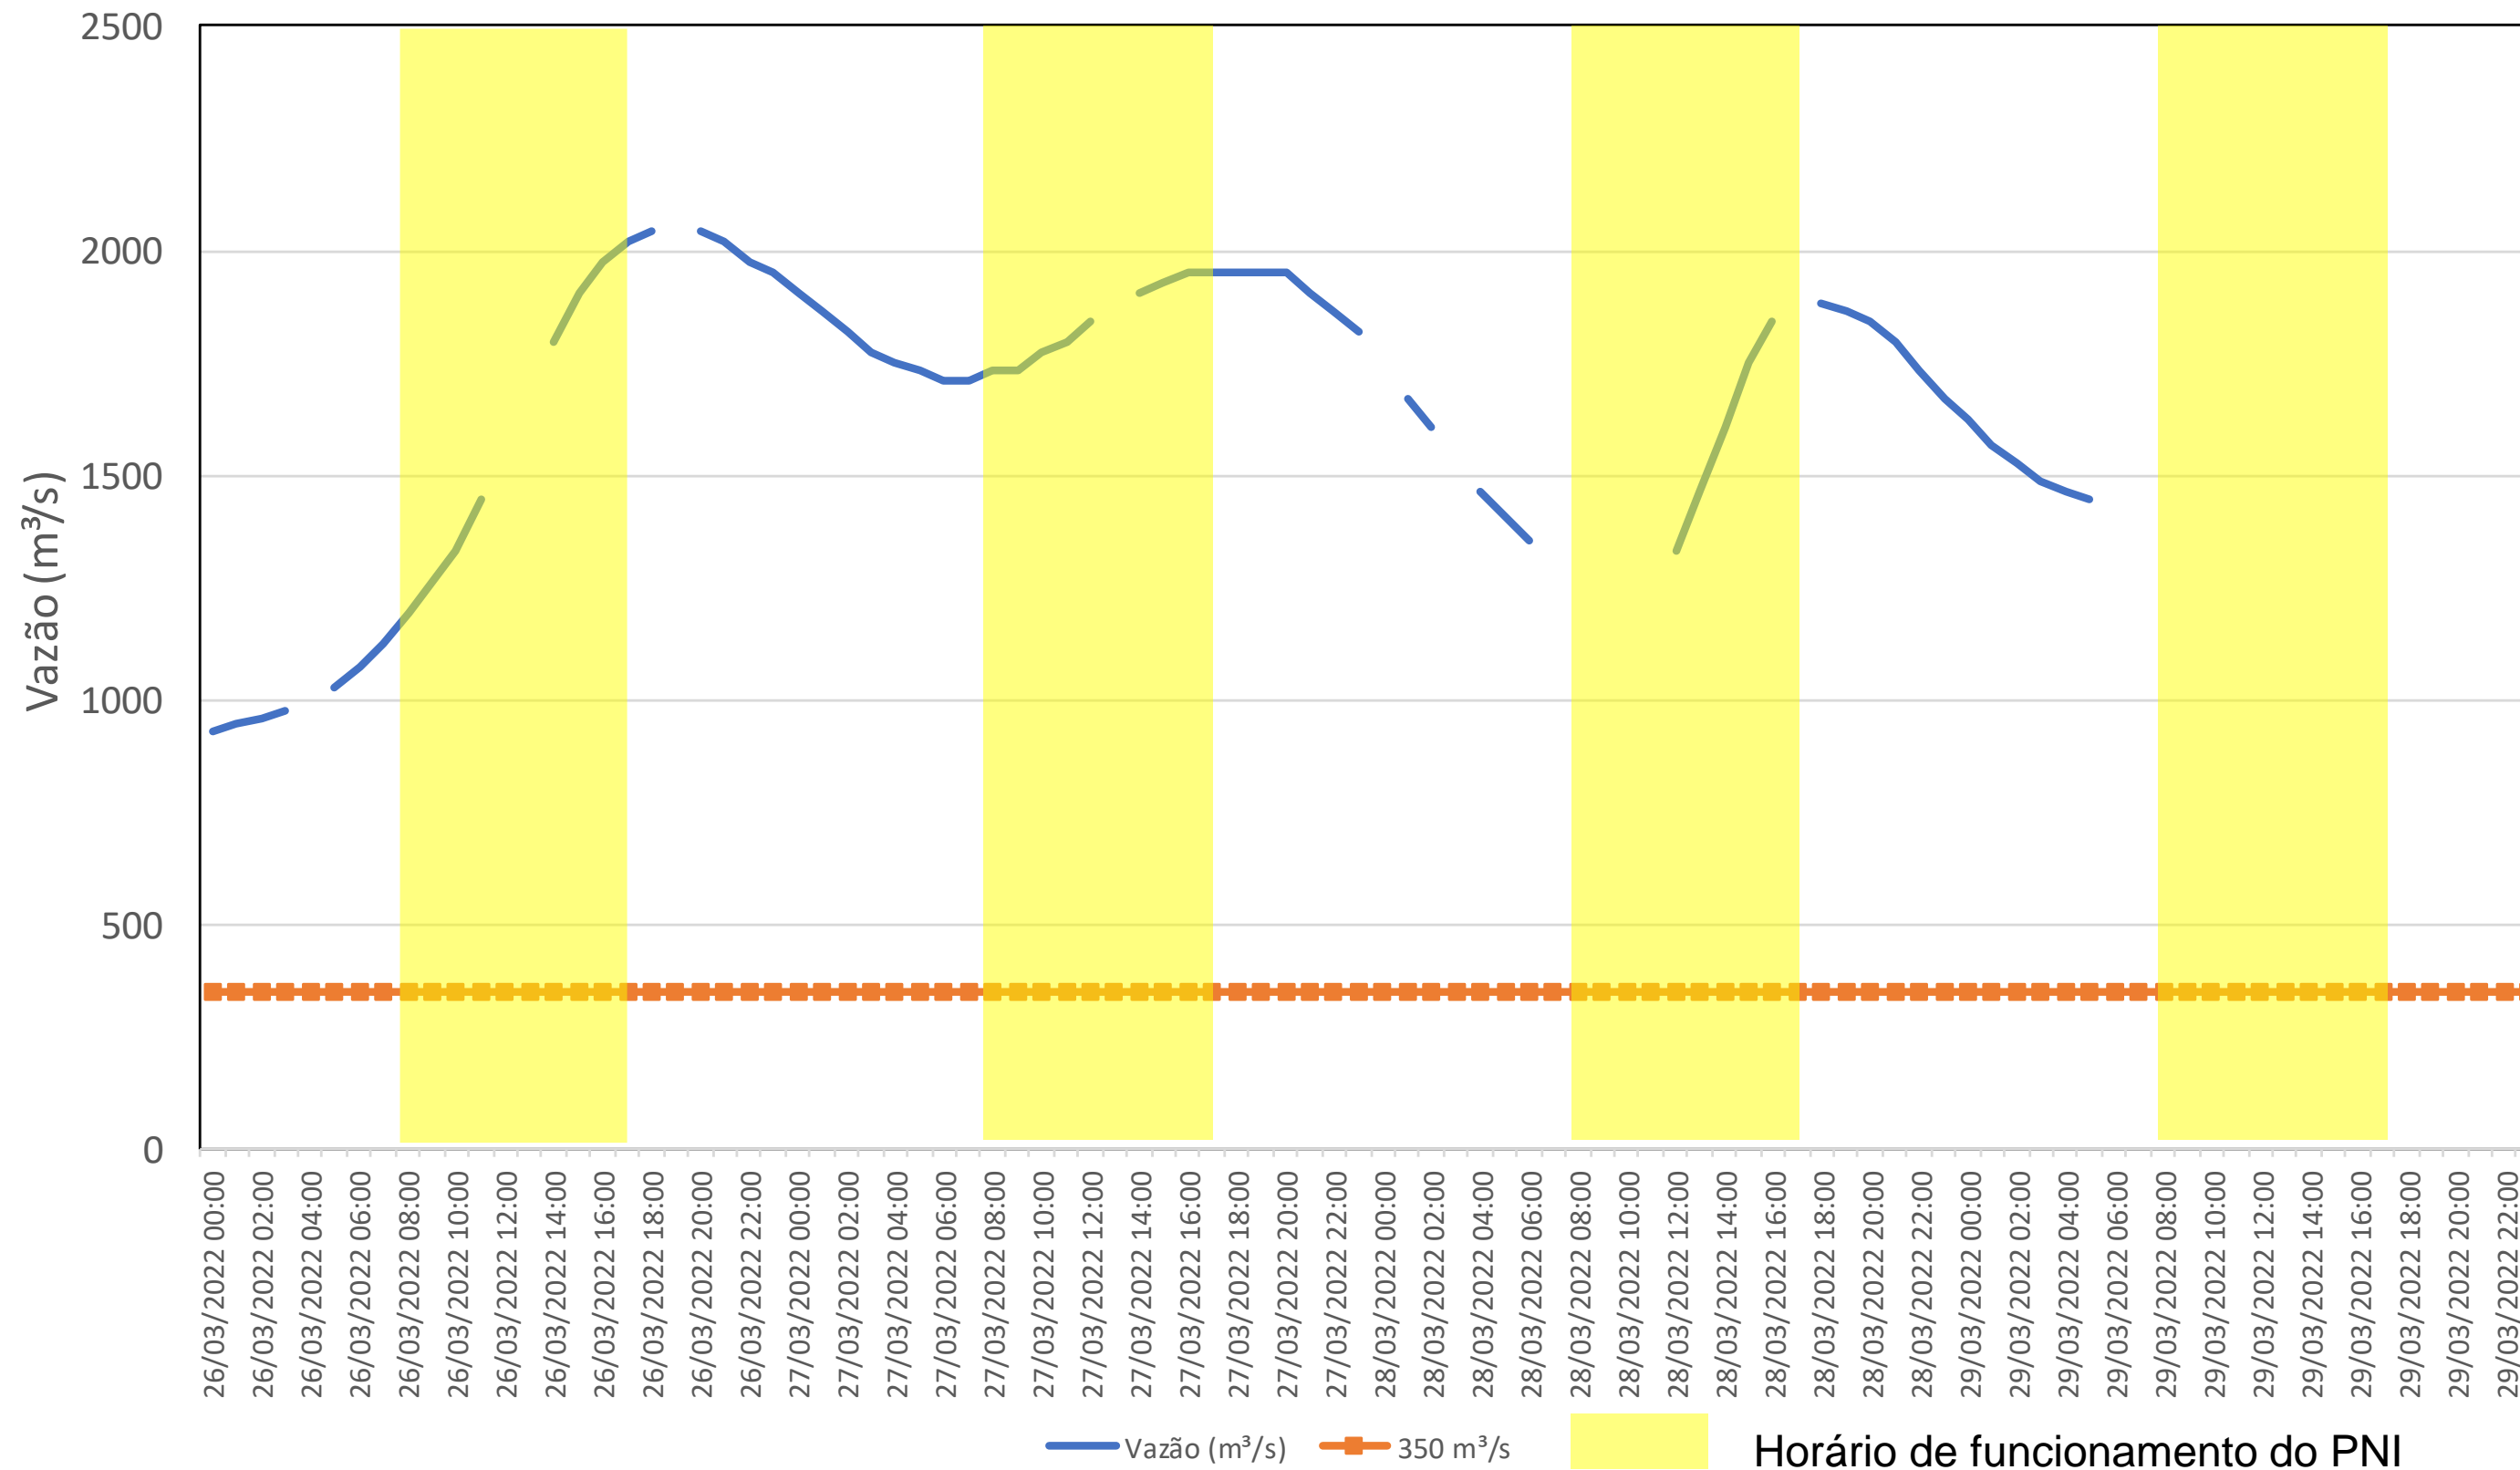

SALA DE SITUAÇÃO

Acompanhamento Bacia do rio Iguaçu

29/03/2022

* Os dados utilizados para o boletim são brutos e estão sujeitos a consistência.

SALA DE SITUAÇÃO

Estação Fluviométrica UHE Itaipu Hotel Cataratas

SALA DE SITUAÇÃO

Acompanhamento Bacia do rio Uruguai

29/03/2022

* Os dados utilizados para o boletim são brutos e estão sujeitos a consistência.