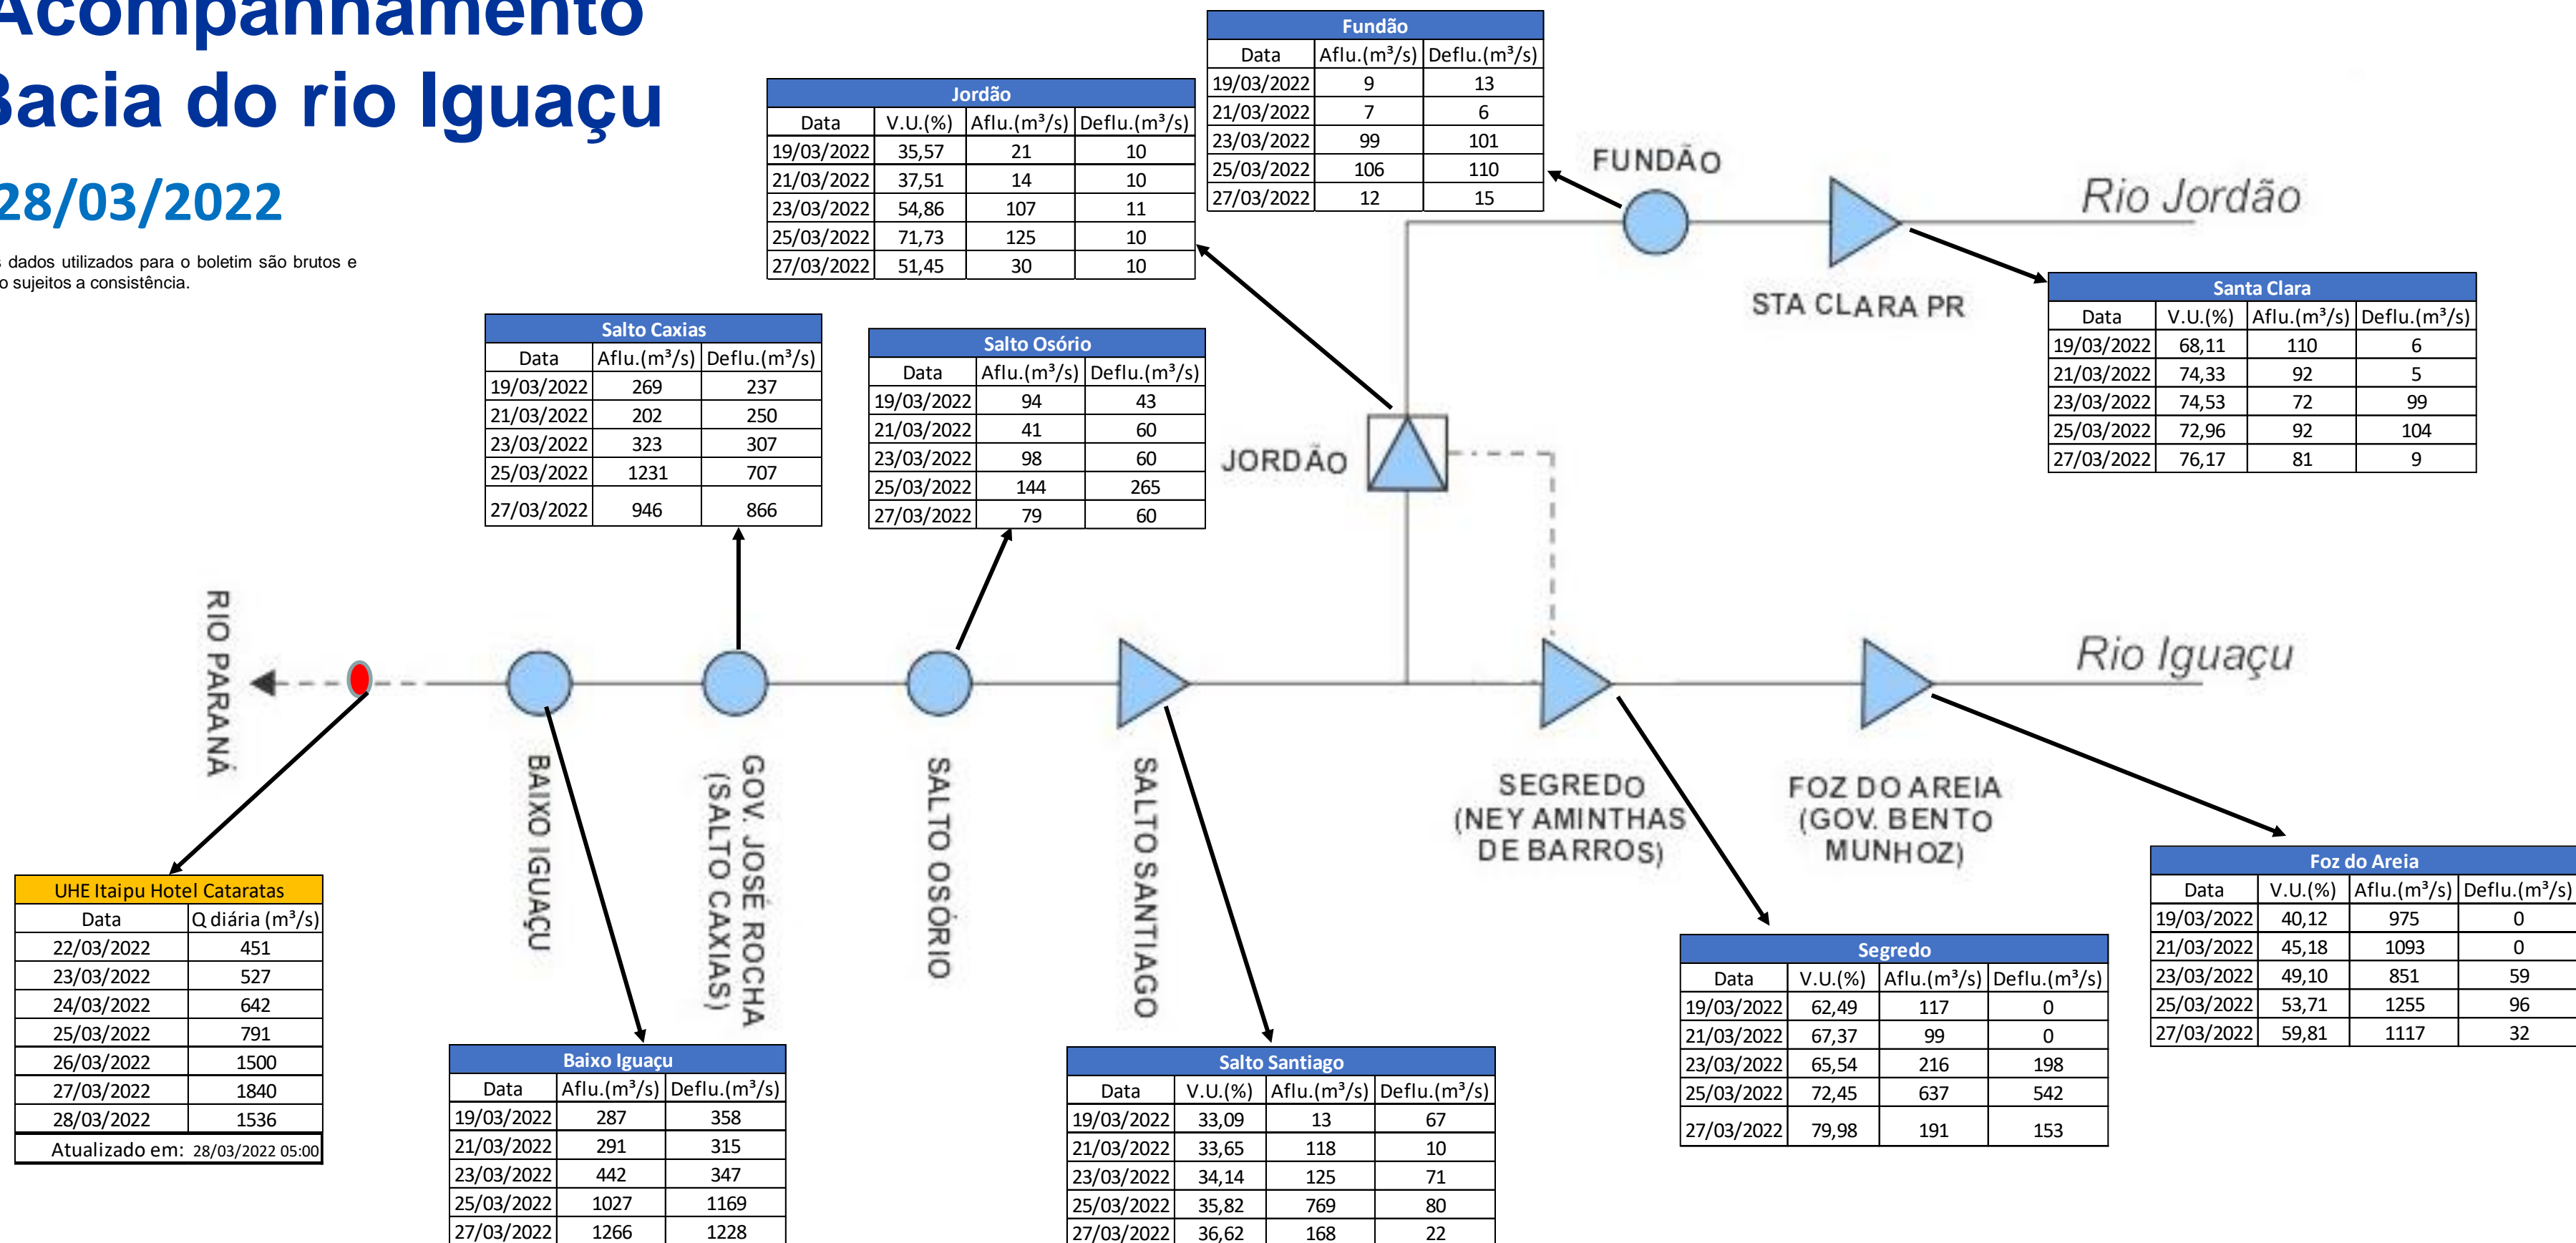

SALA DE SITUAÇÃO

Acompanhamento Bacia do rio Iguaçu

28/03/2022

* Os dados utilizados para o boletim são brutos e estão sujeitos a consistência.

SALA DE SITUAÇÃO

Estação Fluviométrica UHE Itaipu Hotel Cataratas

SALA DE SITUAÇÃO

Acompanhamento Bacia do rio Uruguai

28/03/2022

* Os dados utilizados para o boletim são brutos e estão sujeitos a consistência.