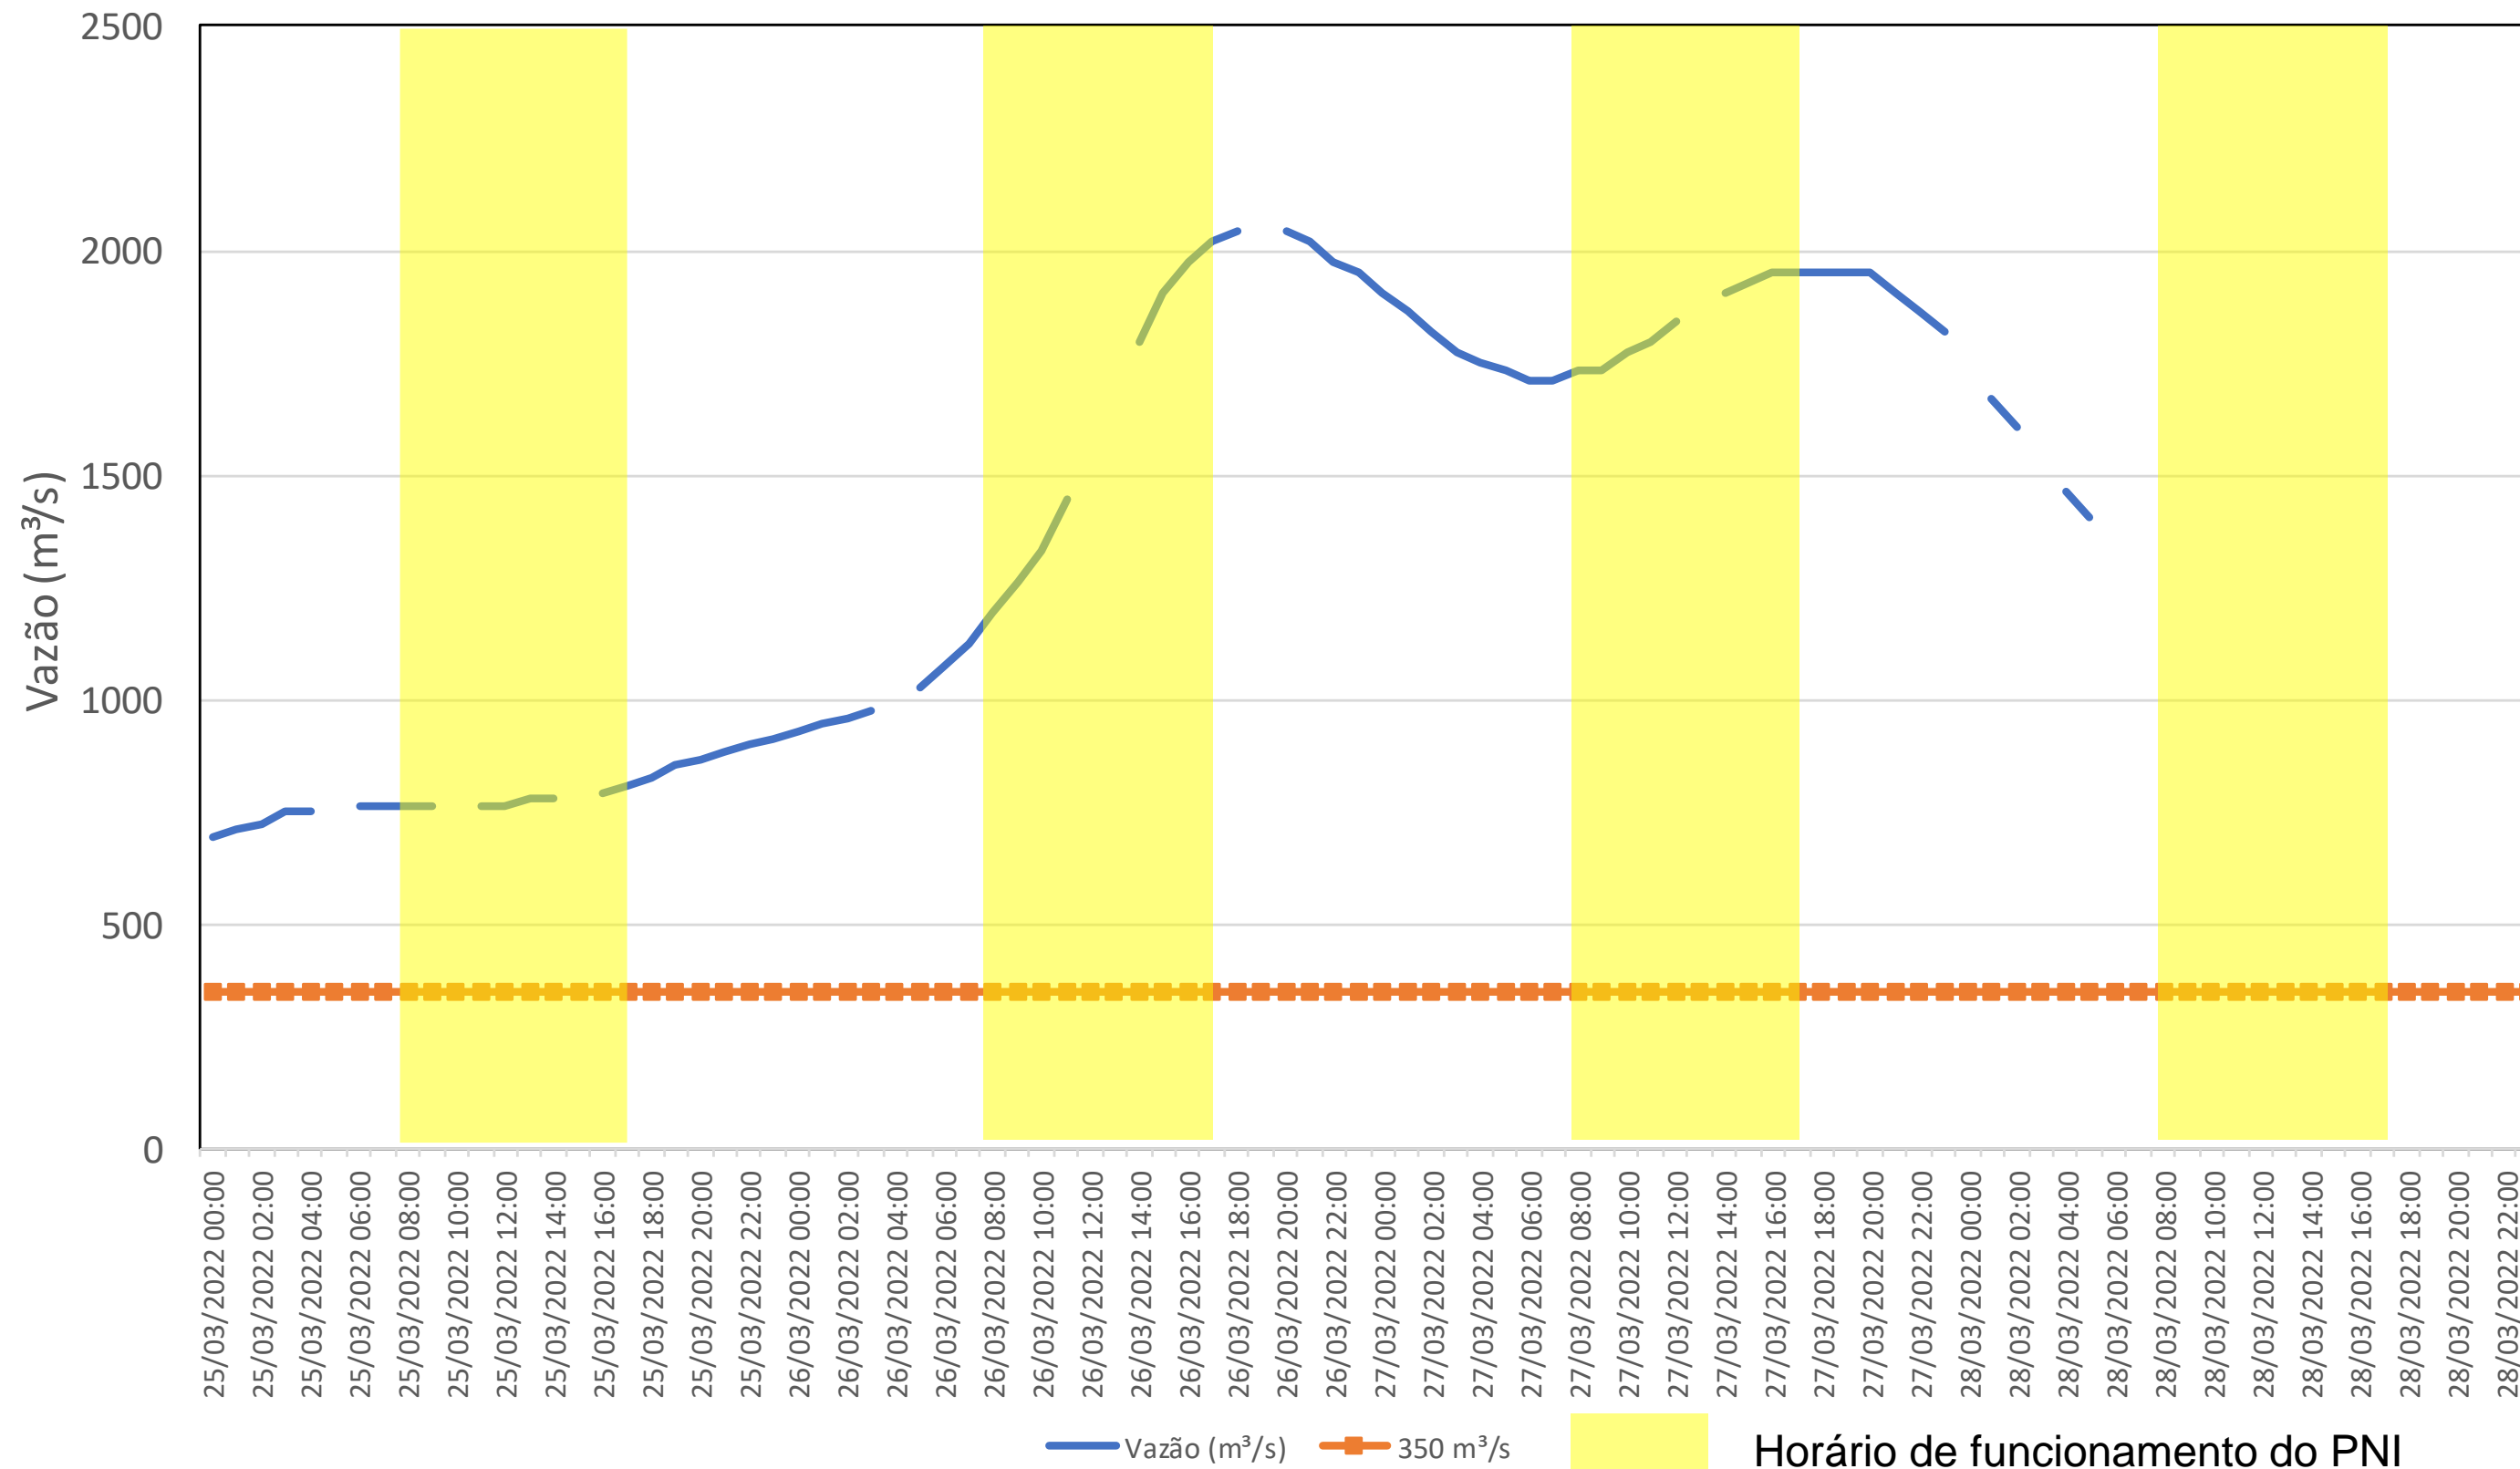

SALA DE SITUAÇÃO

Acompanhamento Bacia do rio Iguaçu

28/03/2022

* Os dados utilizados para o boletim são brutos e estão sujeitos a consistência.

SALA DE SITUAÇÃO

Estação Fluviométrica UHE Itaipu Hotel Cataratas

SALA DE SITUAÇÃO

Acompanhamento Bacia do rio Uruguai

28/03/2022

* Os dados utilizados para o boletim são brutos e estão sujeitos a consistência.