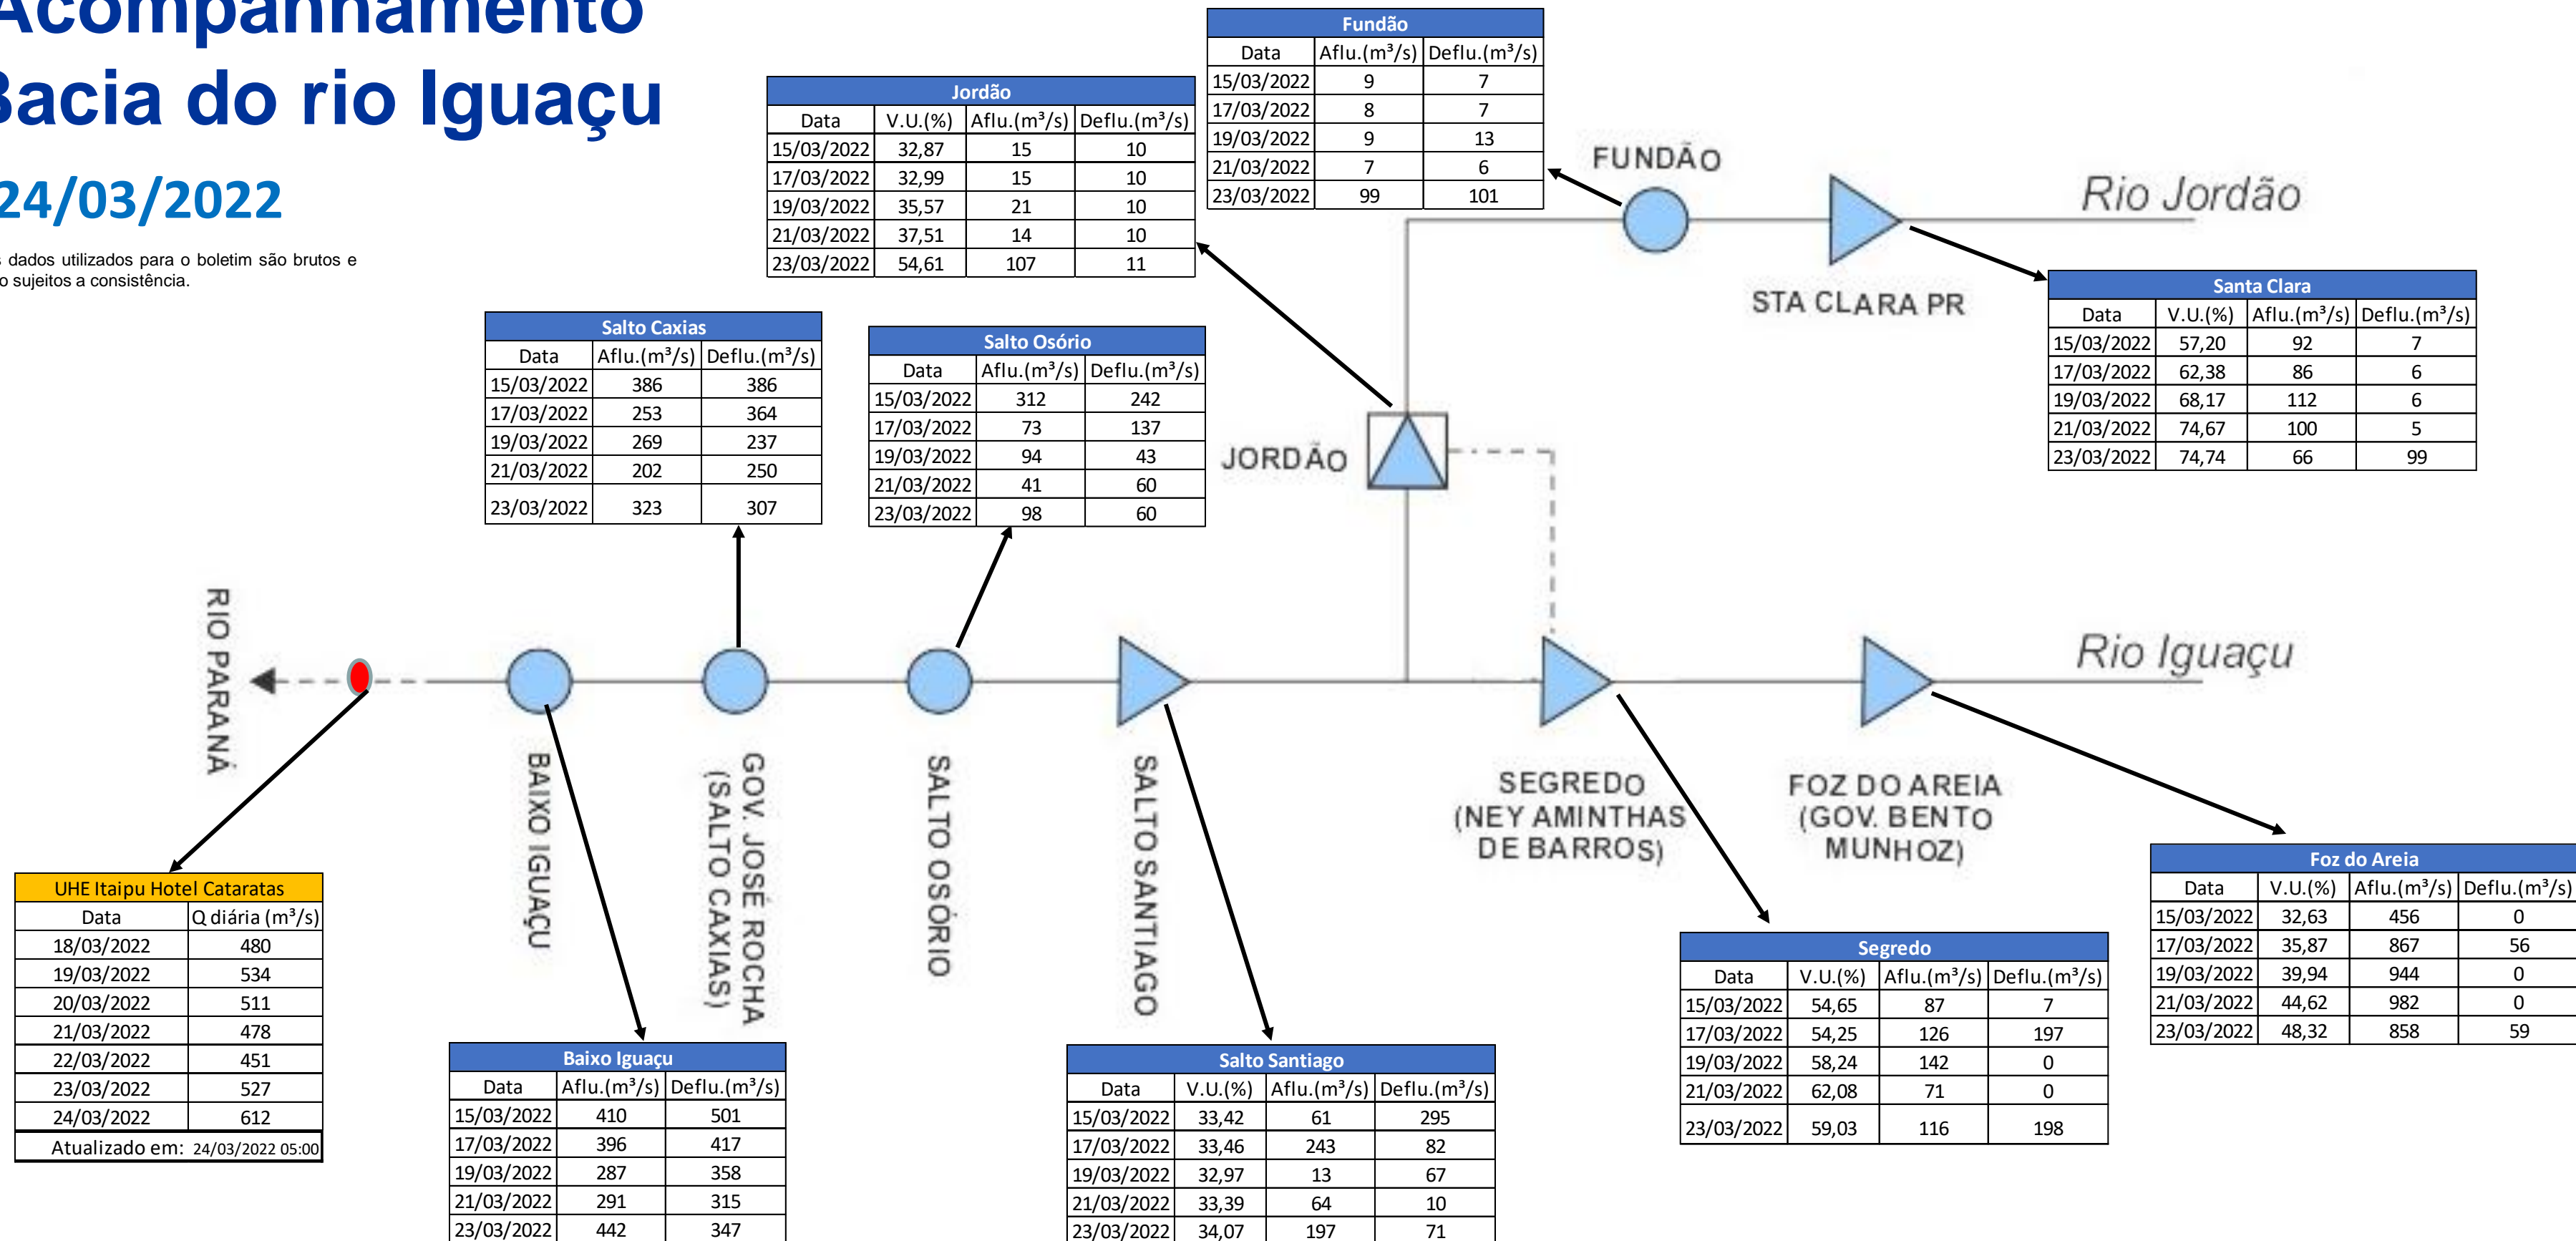

# SALA DE SITUAÇÃO

## Acompanhamento Bacia do rio Iguaçu

24/03/2022

\* Os dados utilizados para o boletim são brutos e estão sujeitos a consistência.

## Estação Fluviométrica UHE Itaipu Hotel Cataratas