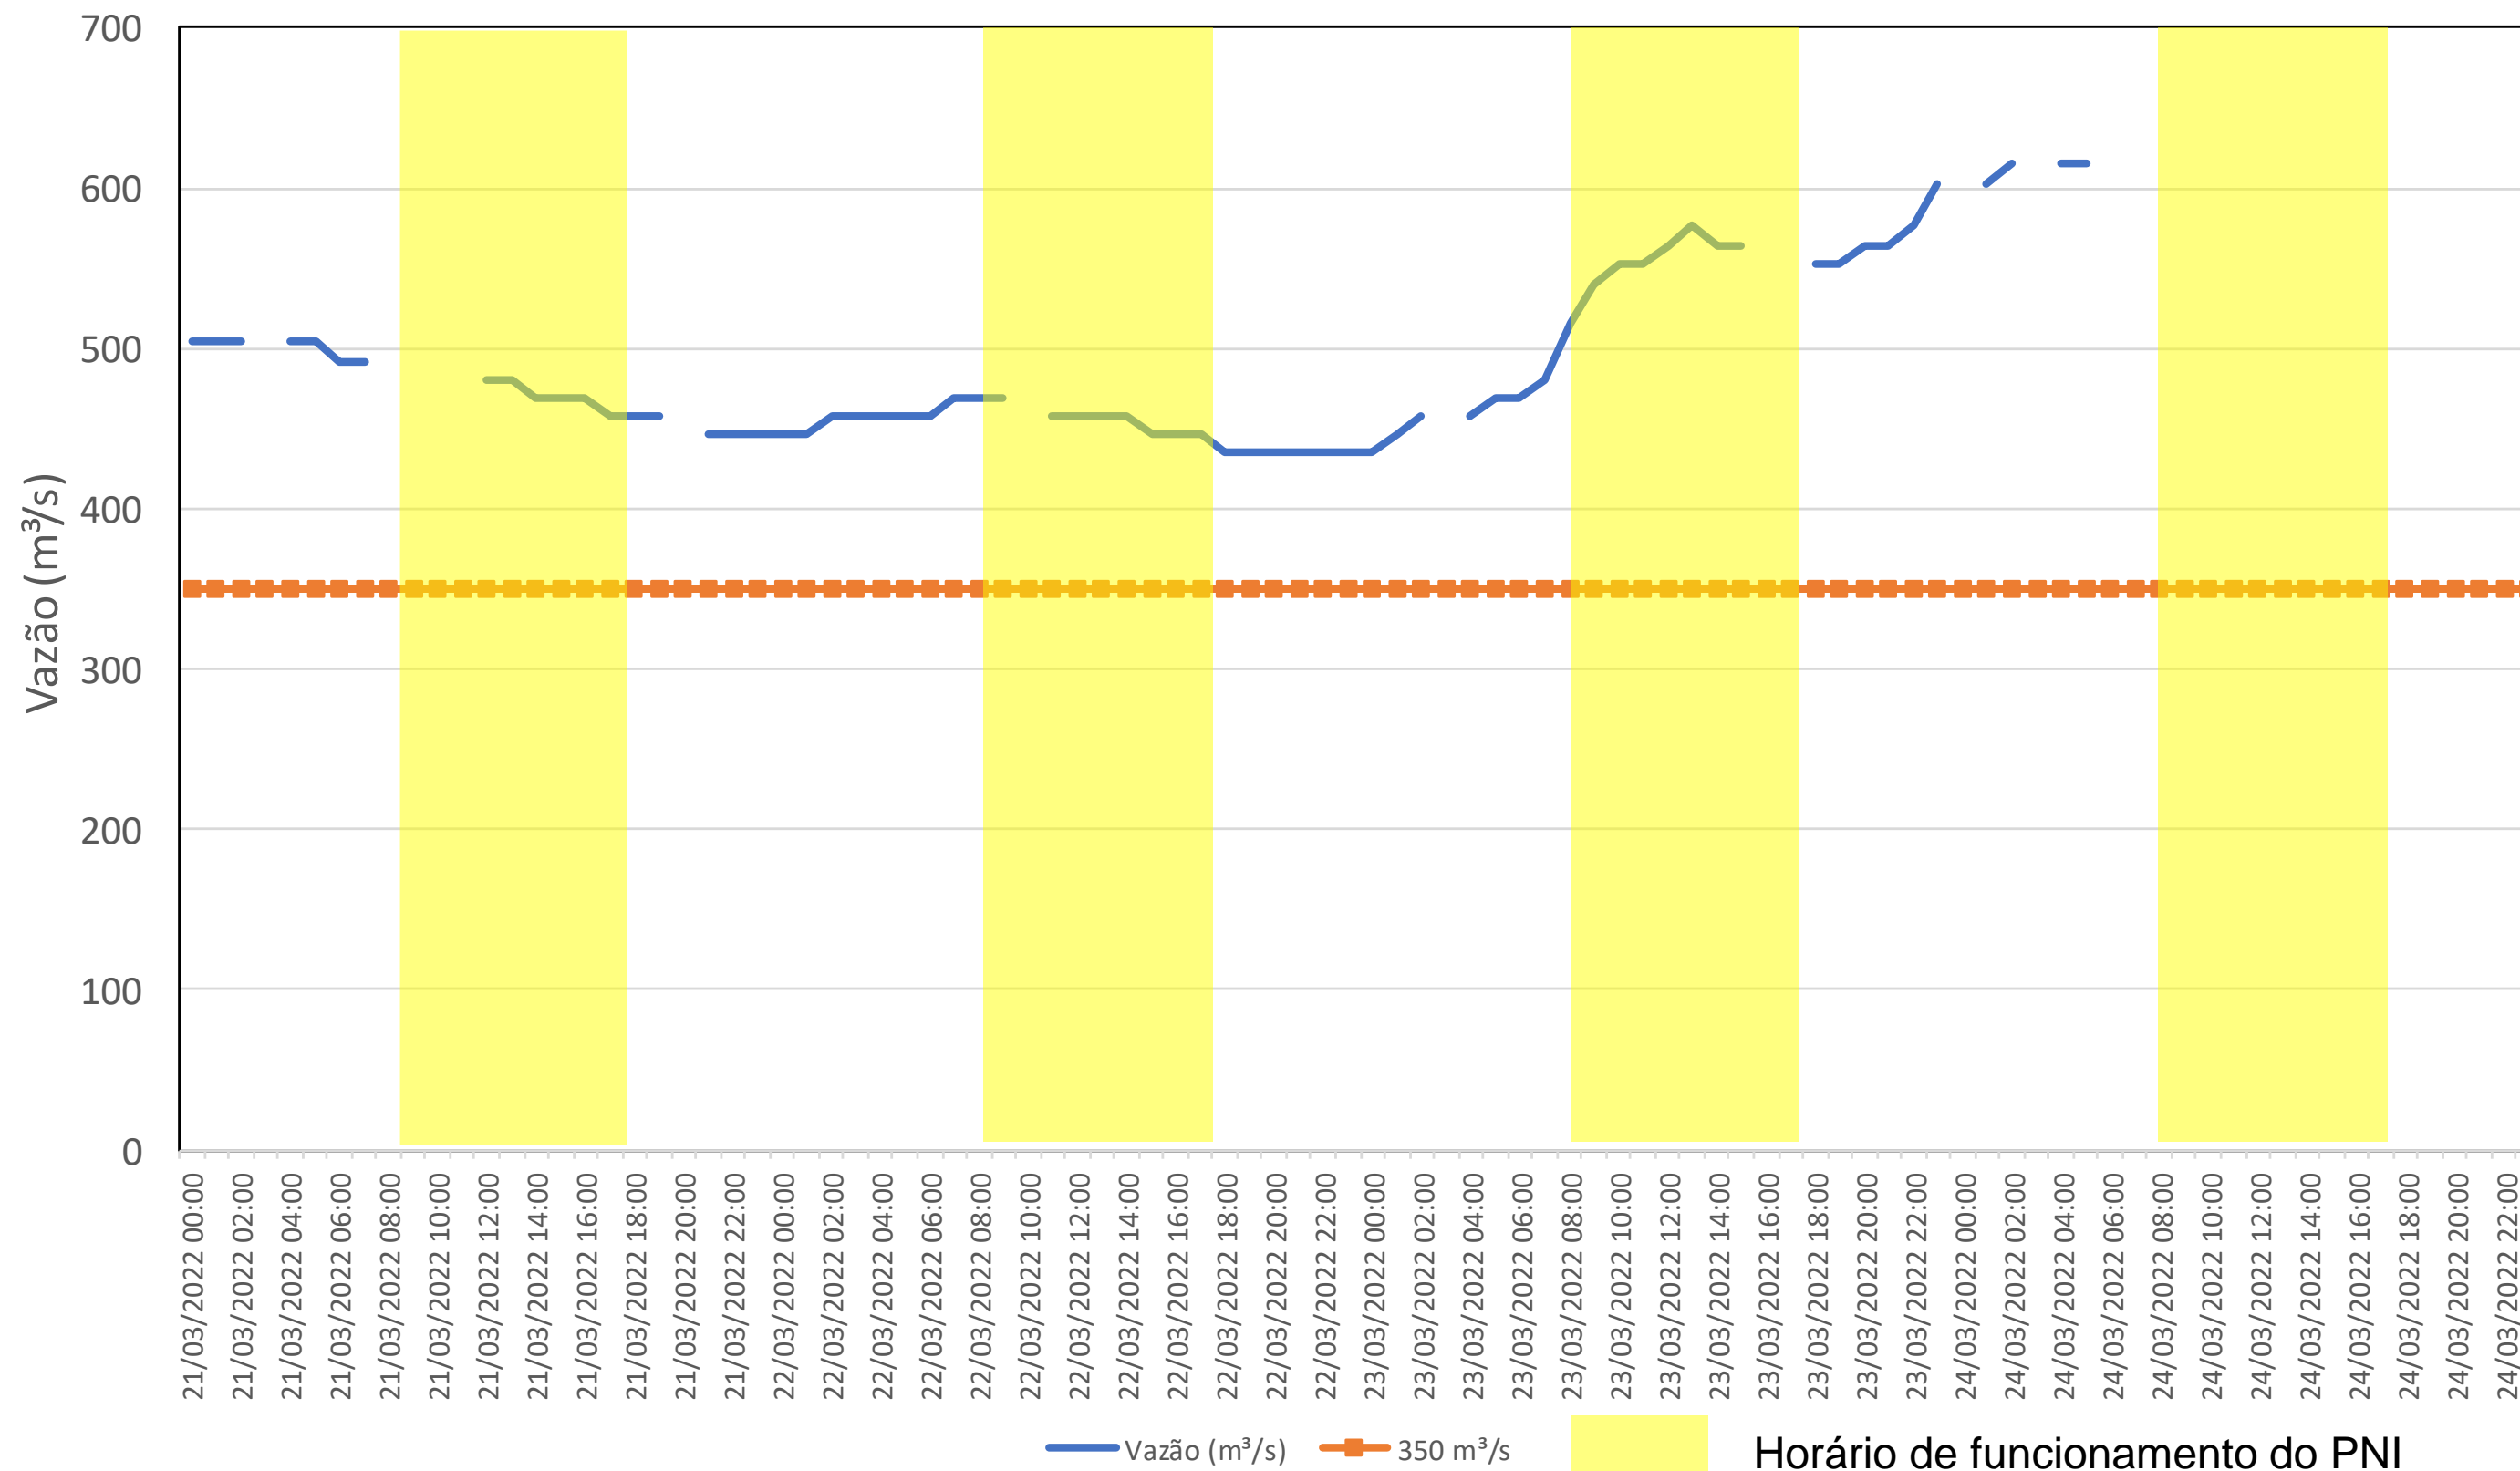

SALA DE SITUAÇÃO

Estação Fluviométrica UHE Itaipu Hotel Cataratas