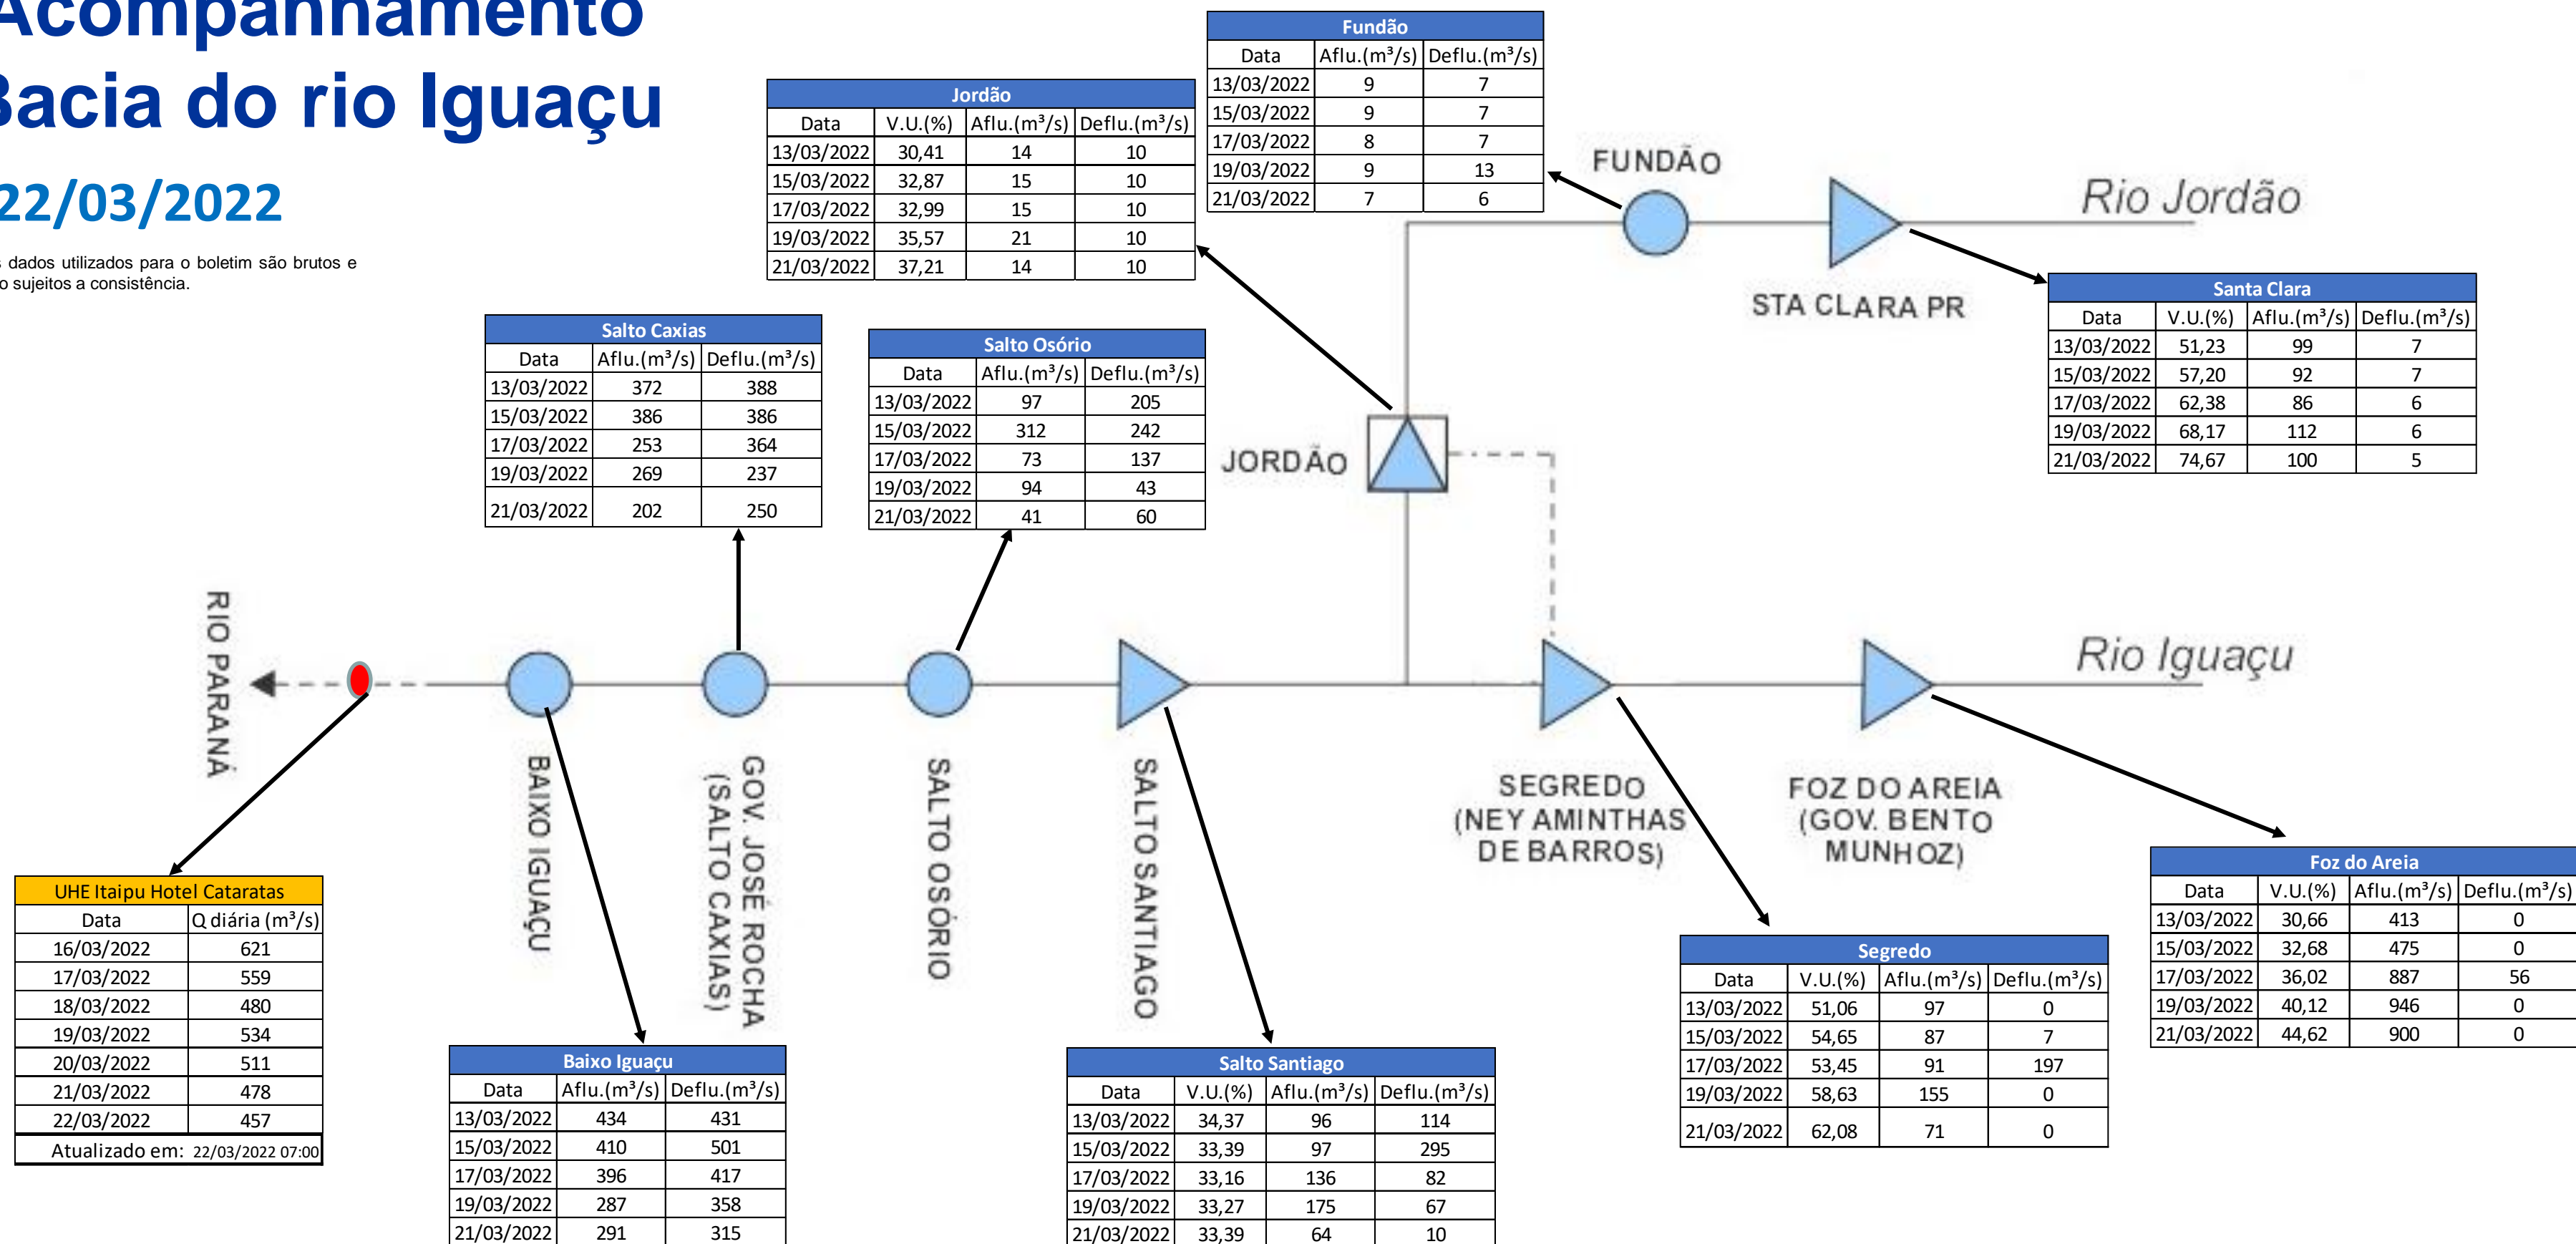

SALA DE SITUAÇÃO

Acompanhamento Bacia do rio Iguaçu

22/03/2022

* Os dados utilizados para o boletim são brutos e estão sujeitos a consistência.

SALA DE SITUAÇÃO

Estação Fluviométrica UHE Itaipu Hotel Cataratas

SALA DE SITUAÇÃO

Acompanhamento Bacia do rio Uruguai

22/03/2022

* Os dados utilizados para o boletim são brutos e estão sujeitos a consistência.