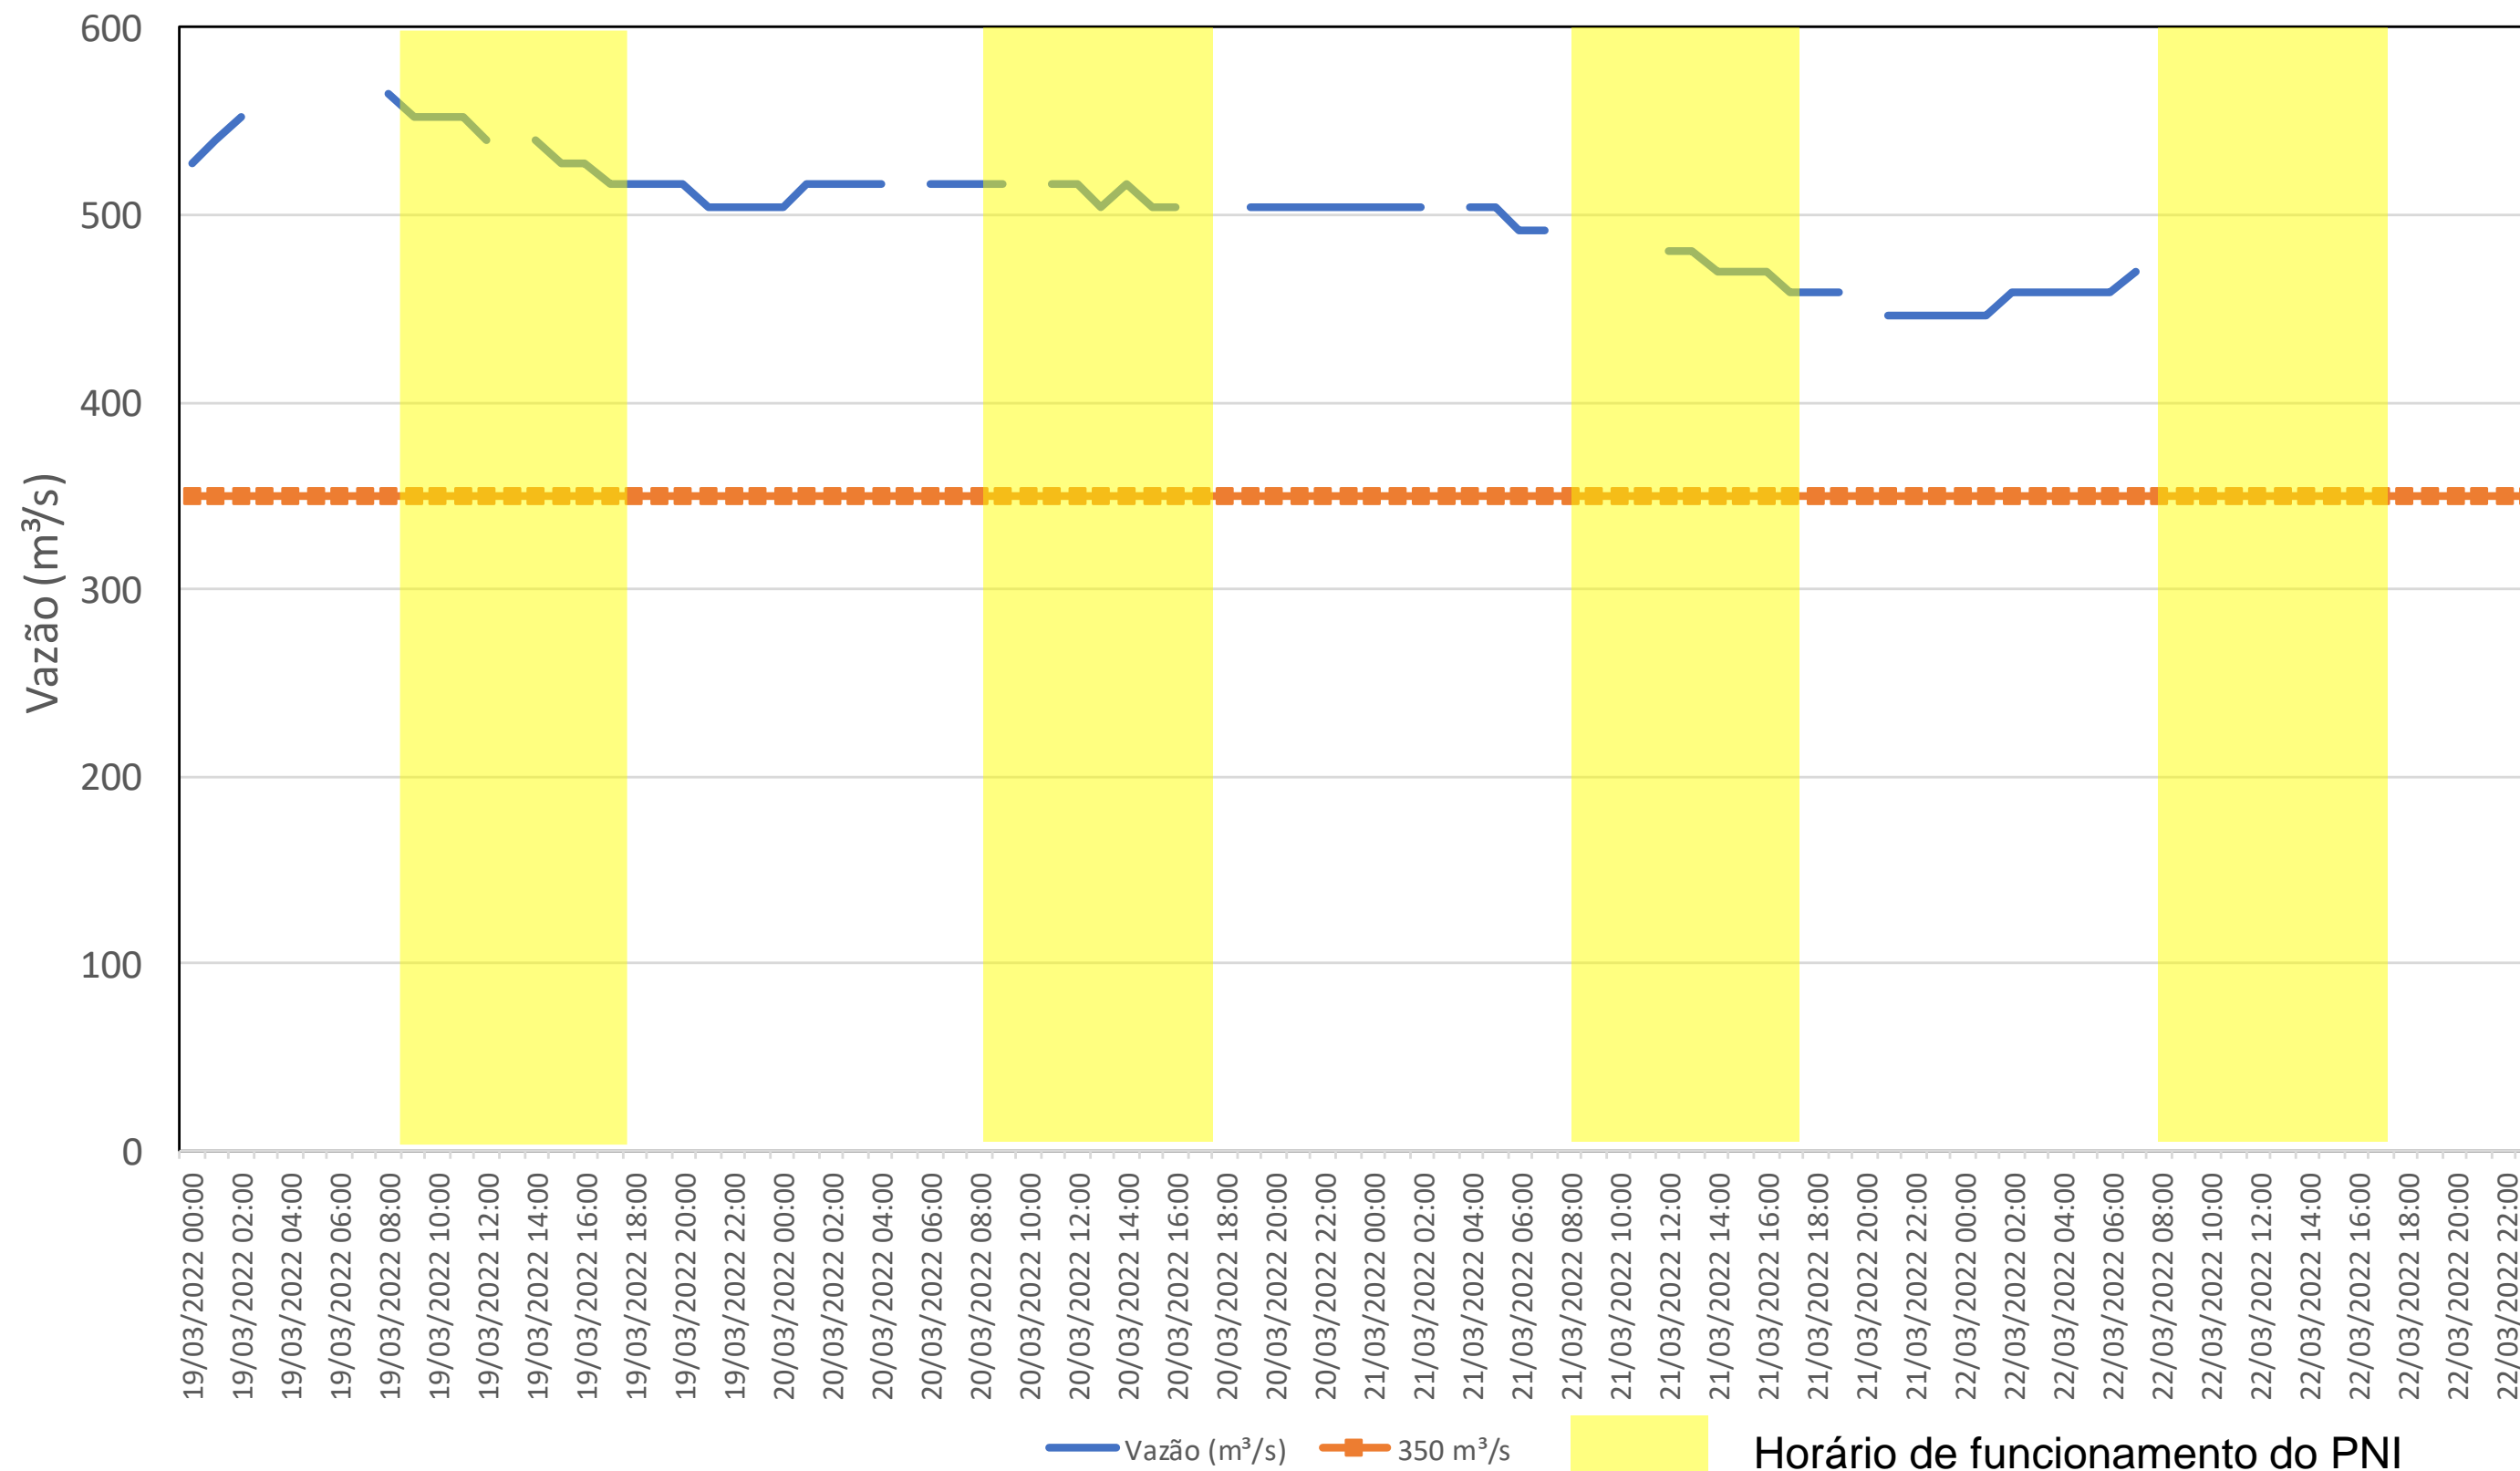

SALA DE SITUAÇÃO

Acompanhamento Bacia do rio Iguaçu

22/03/2022

* Os dados utilizados para o boletim são brutos e estão sujeitos a consistência.

SALA DE SITUAÇÃO

Estação Fluviométrica UHE Itaipu Hotel Cataratas

SALA DE SITUAÇÃO

Acompanhamento Bacia do rio Uruguai

22/03/2022

* Os dados utilizados para o boletim são brutos e estão sujeitos a consistência.