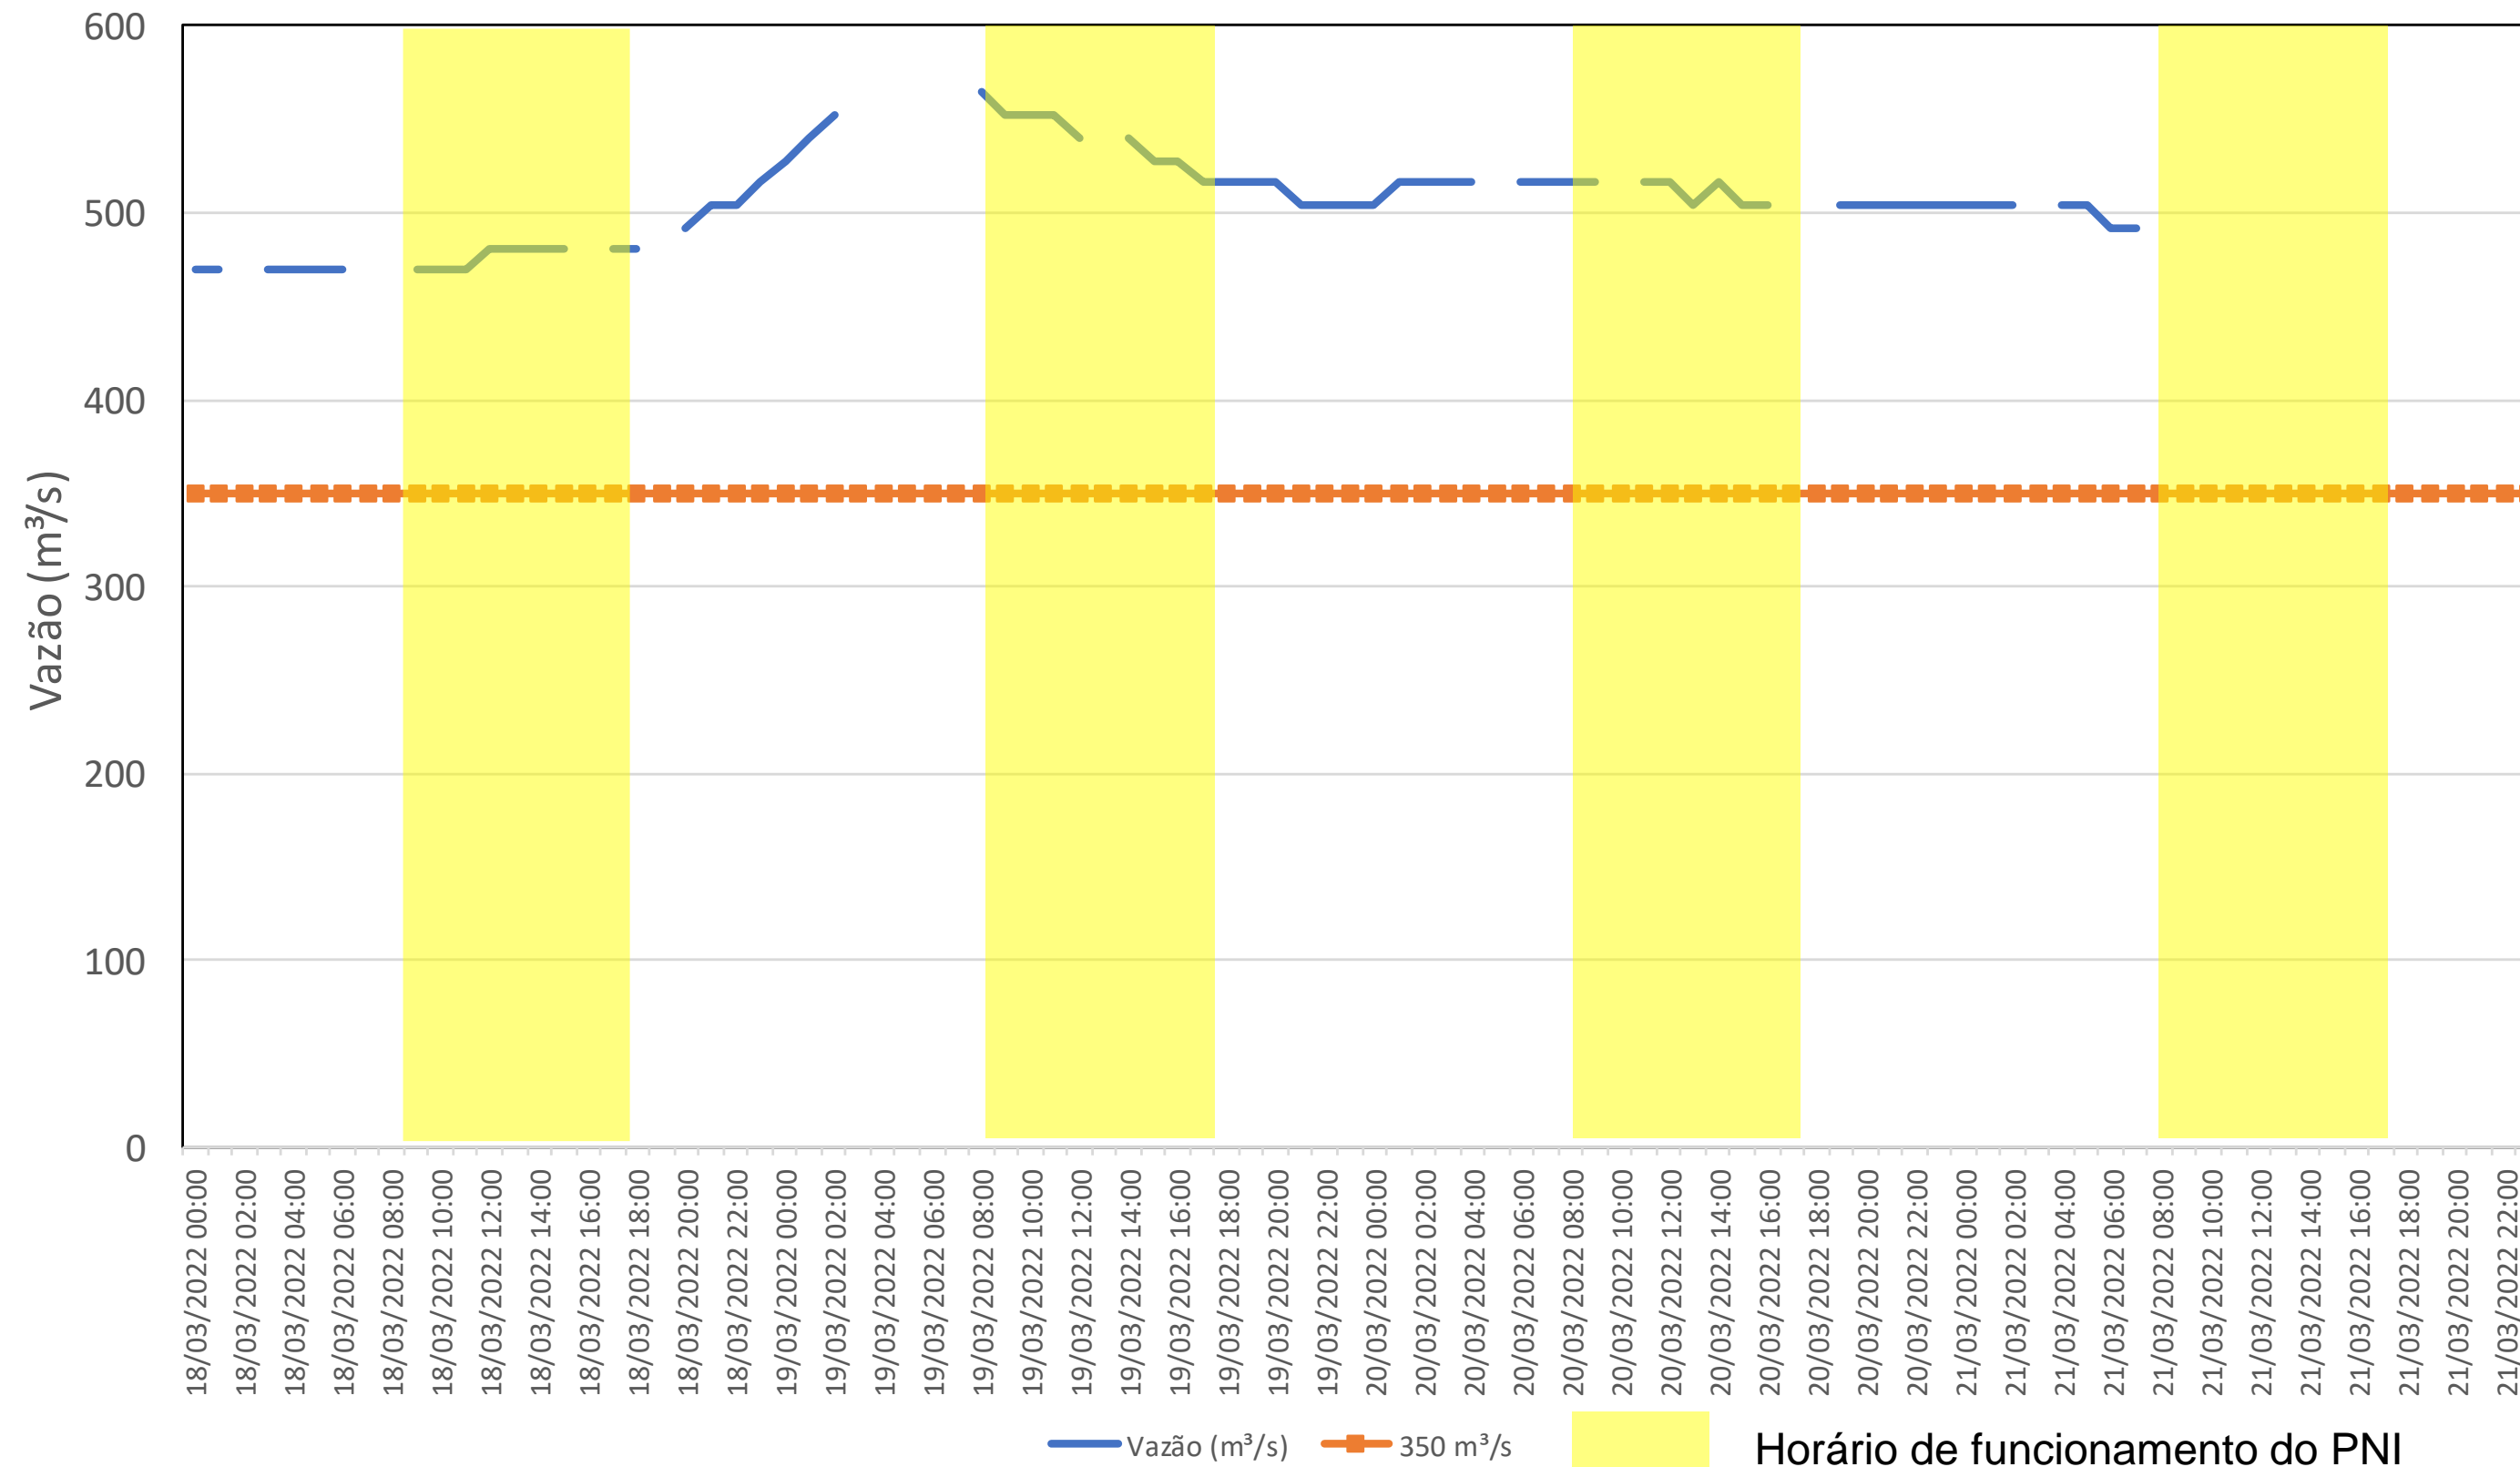

SALA DE SITUAÇÃO

Acompanhamento Bacia do rio Iguaçu

21/03/2022

* Os dados utilizados para o boletim são brutos e estão sujeitos a consistência.

SALA DE SITUAÇÃO

Estação Fluviométrica UHE Itaipu Hotel Cataratas

SALA DE SITUAÇÃO

Acompanhamento Bacia do rio Uruguai

21/03/2022

* Os dados utilizados para o boletim são brutos e estão sujeitos a consistência.