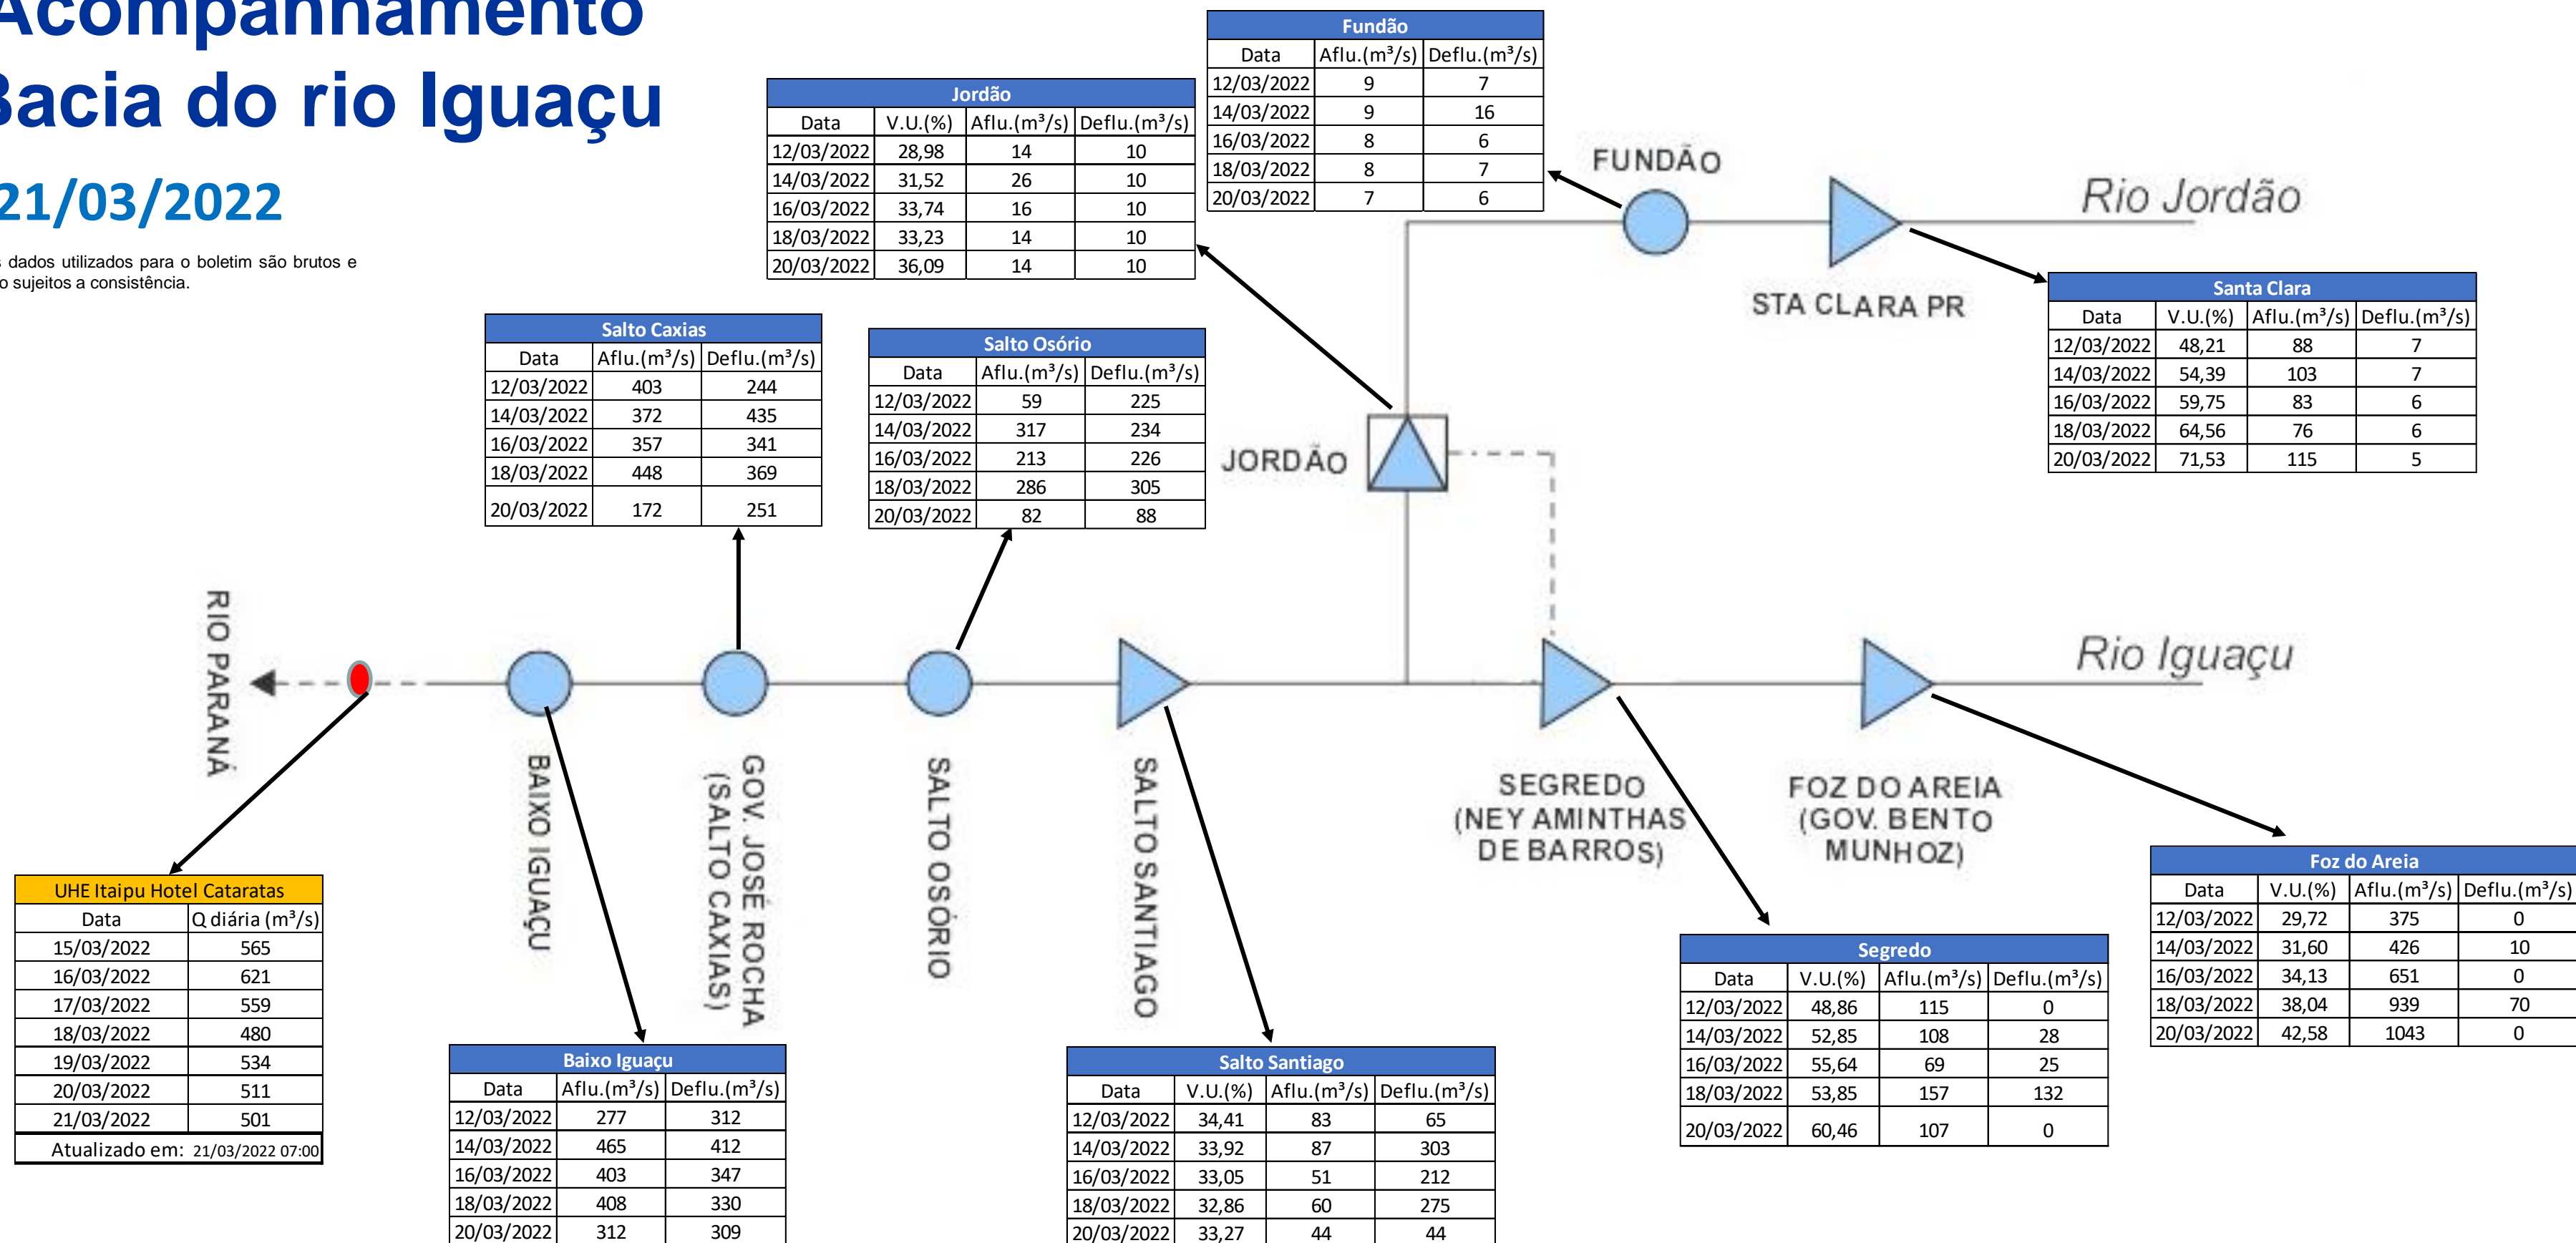

SALA DE SITUAÇÃO

Acompanhamento Bacia do rio Iguaçu

21/03/2022

* Os dados utilizados para o boletim são brutos e estão sujeitos a consistência.

SALA DE SITUAÇÃO

Estação Fluviométrica UHE Itaipu Hotel Cataratas

SALA DE SITUAÇÃO

Acompanhamento Bacia do rio Uruguai

21/03/2022

* Os dados utilizados para o boletim são brutos e estão sujeitos a consistência.