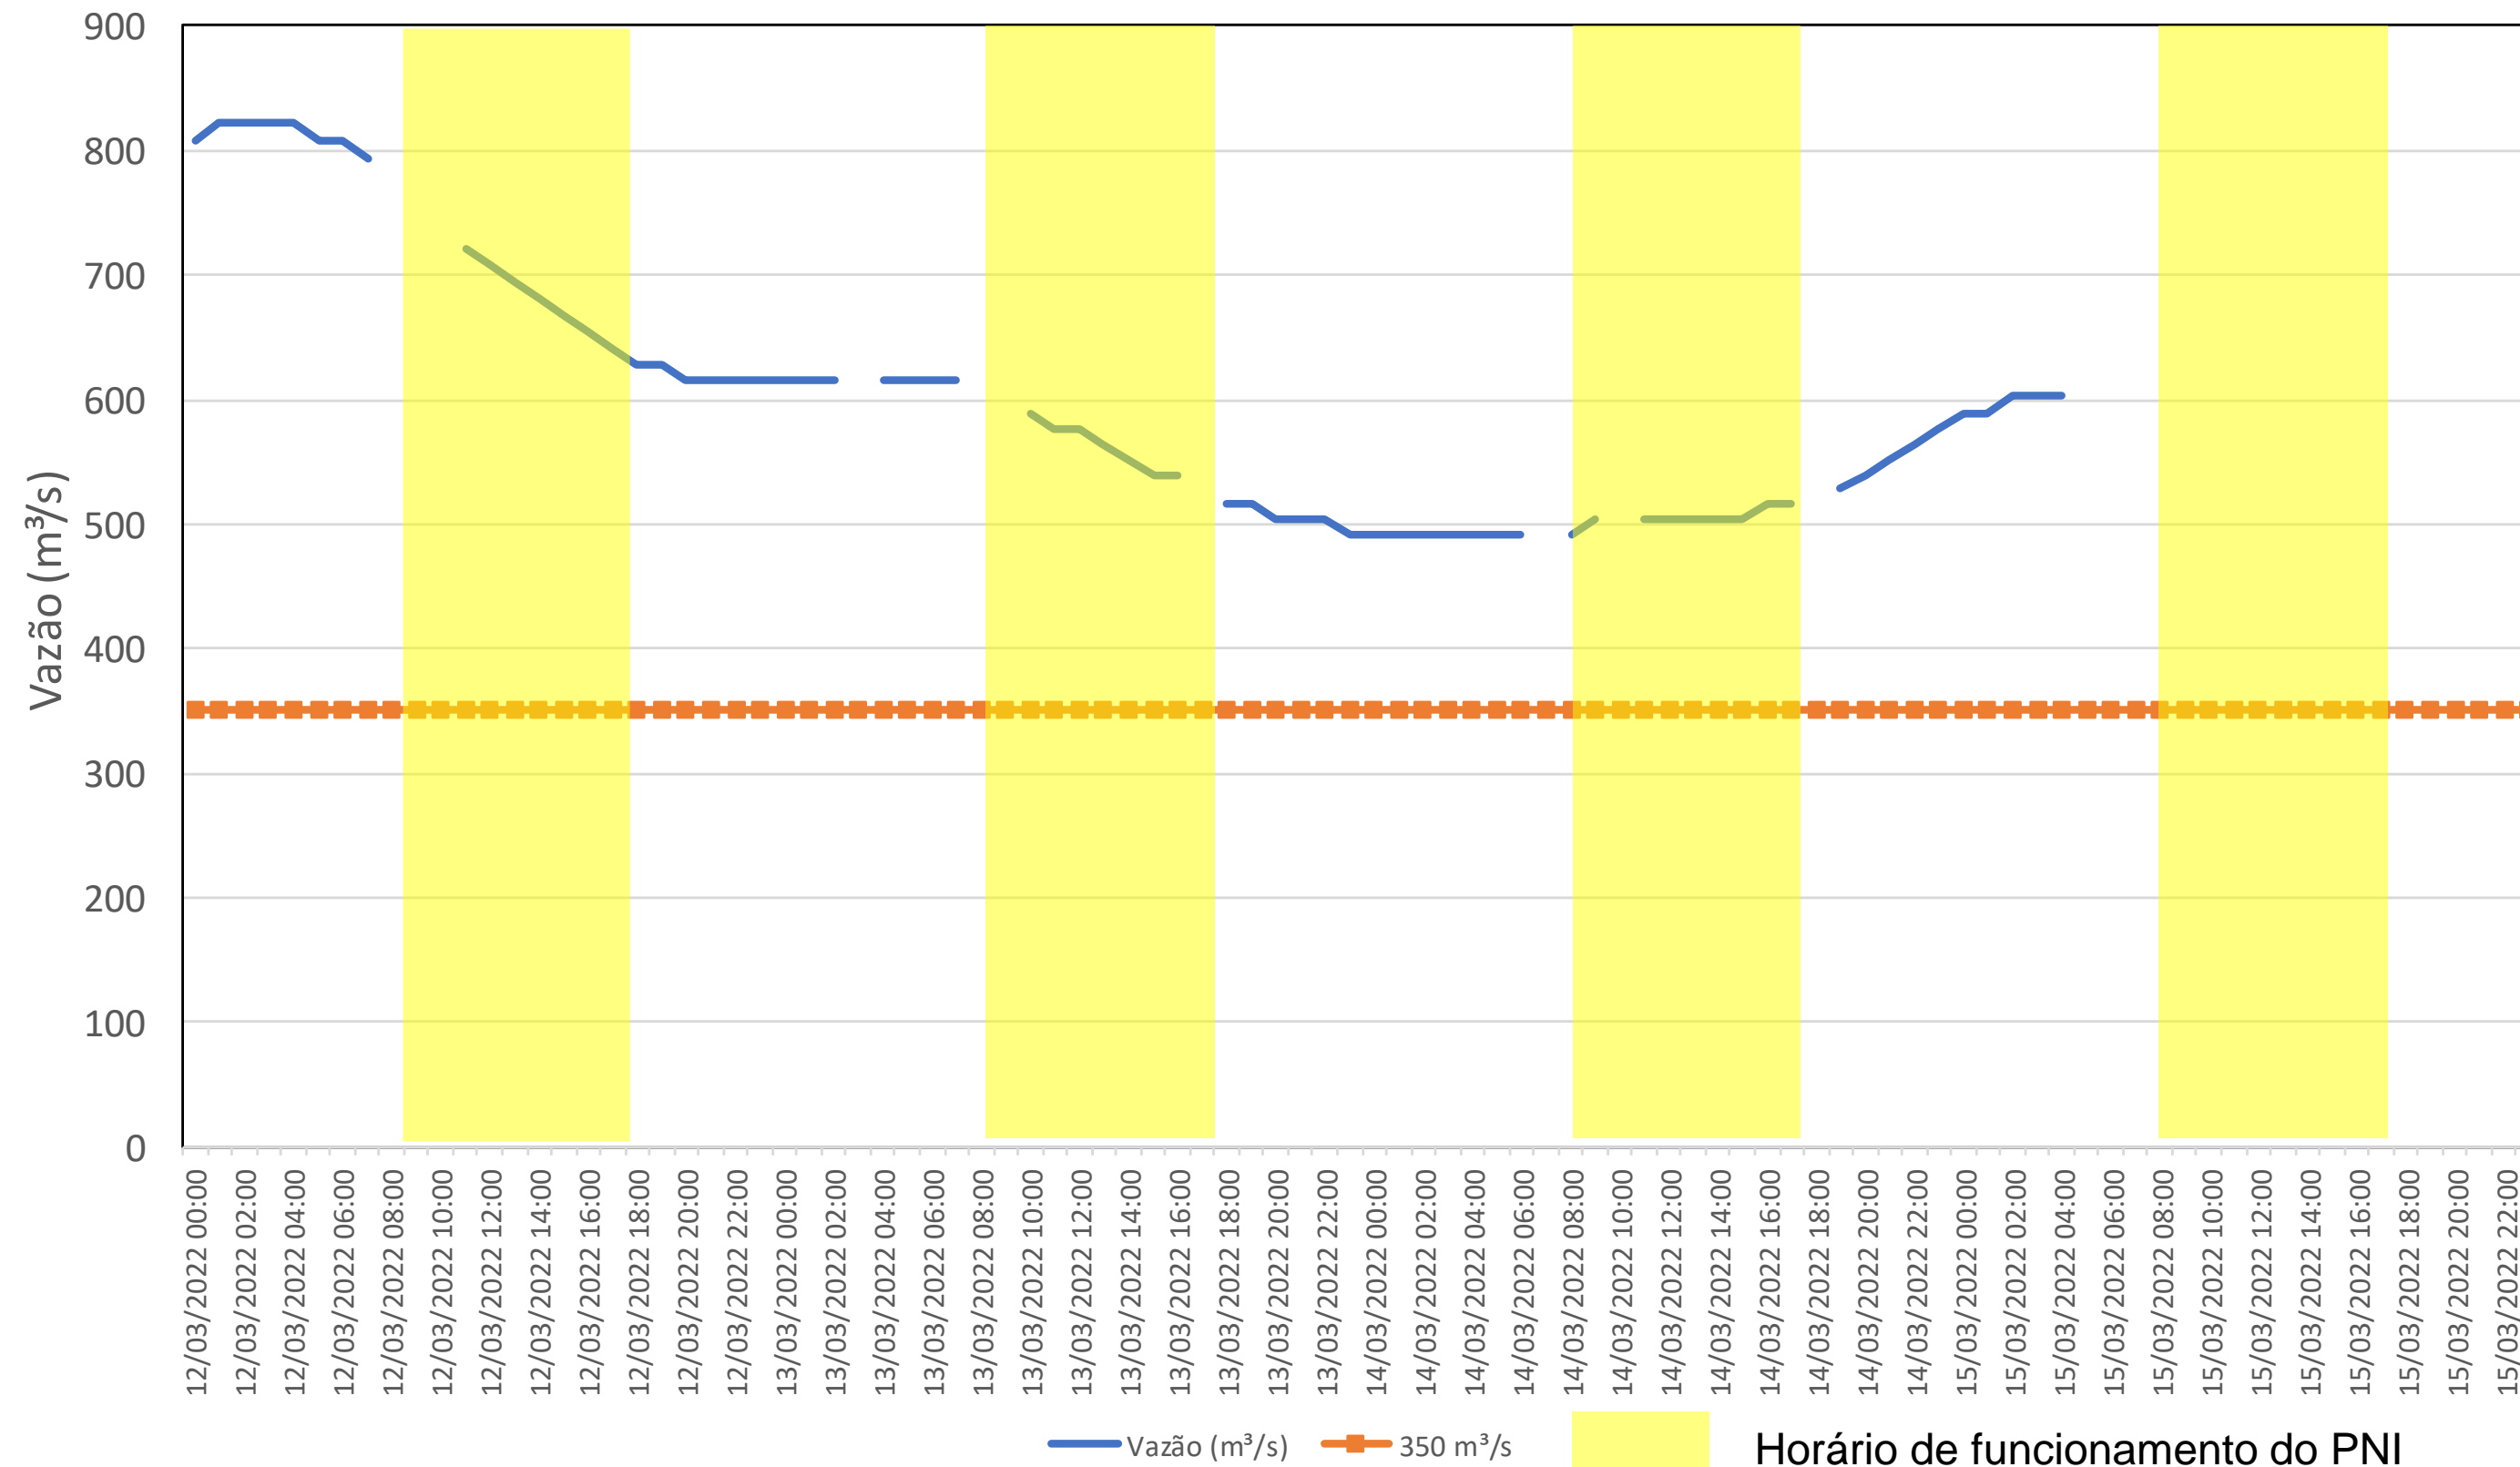

SALA DE SITUAÇÃO

Acompanhamento Bacia do rio Iguaçu

15/03/2022

* Os dados utilizados para o boletim são brutos e estão sujeitos a consistência.

SALA DE SITUAÇÃO

Estação Fluviométrica UHE Itaipu Hotel Cataratas

SALA DE SITUAÇÃO

Acompanhamento Bacia do rio Uruguai

15/03/2022

* Os dados utilizados para o boletim são brutos e estão sujeitos a consistência.