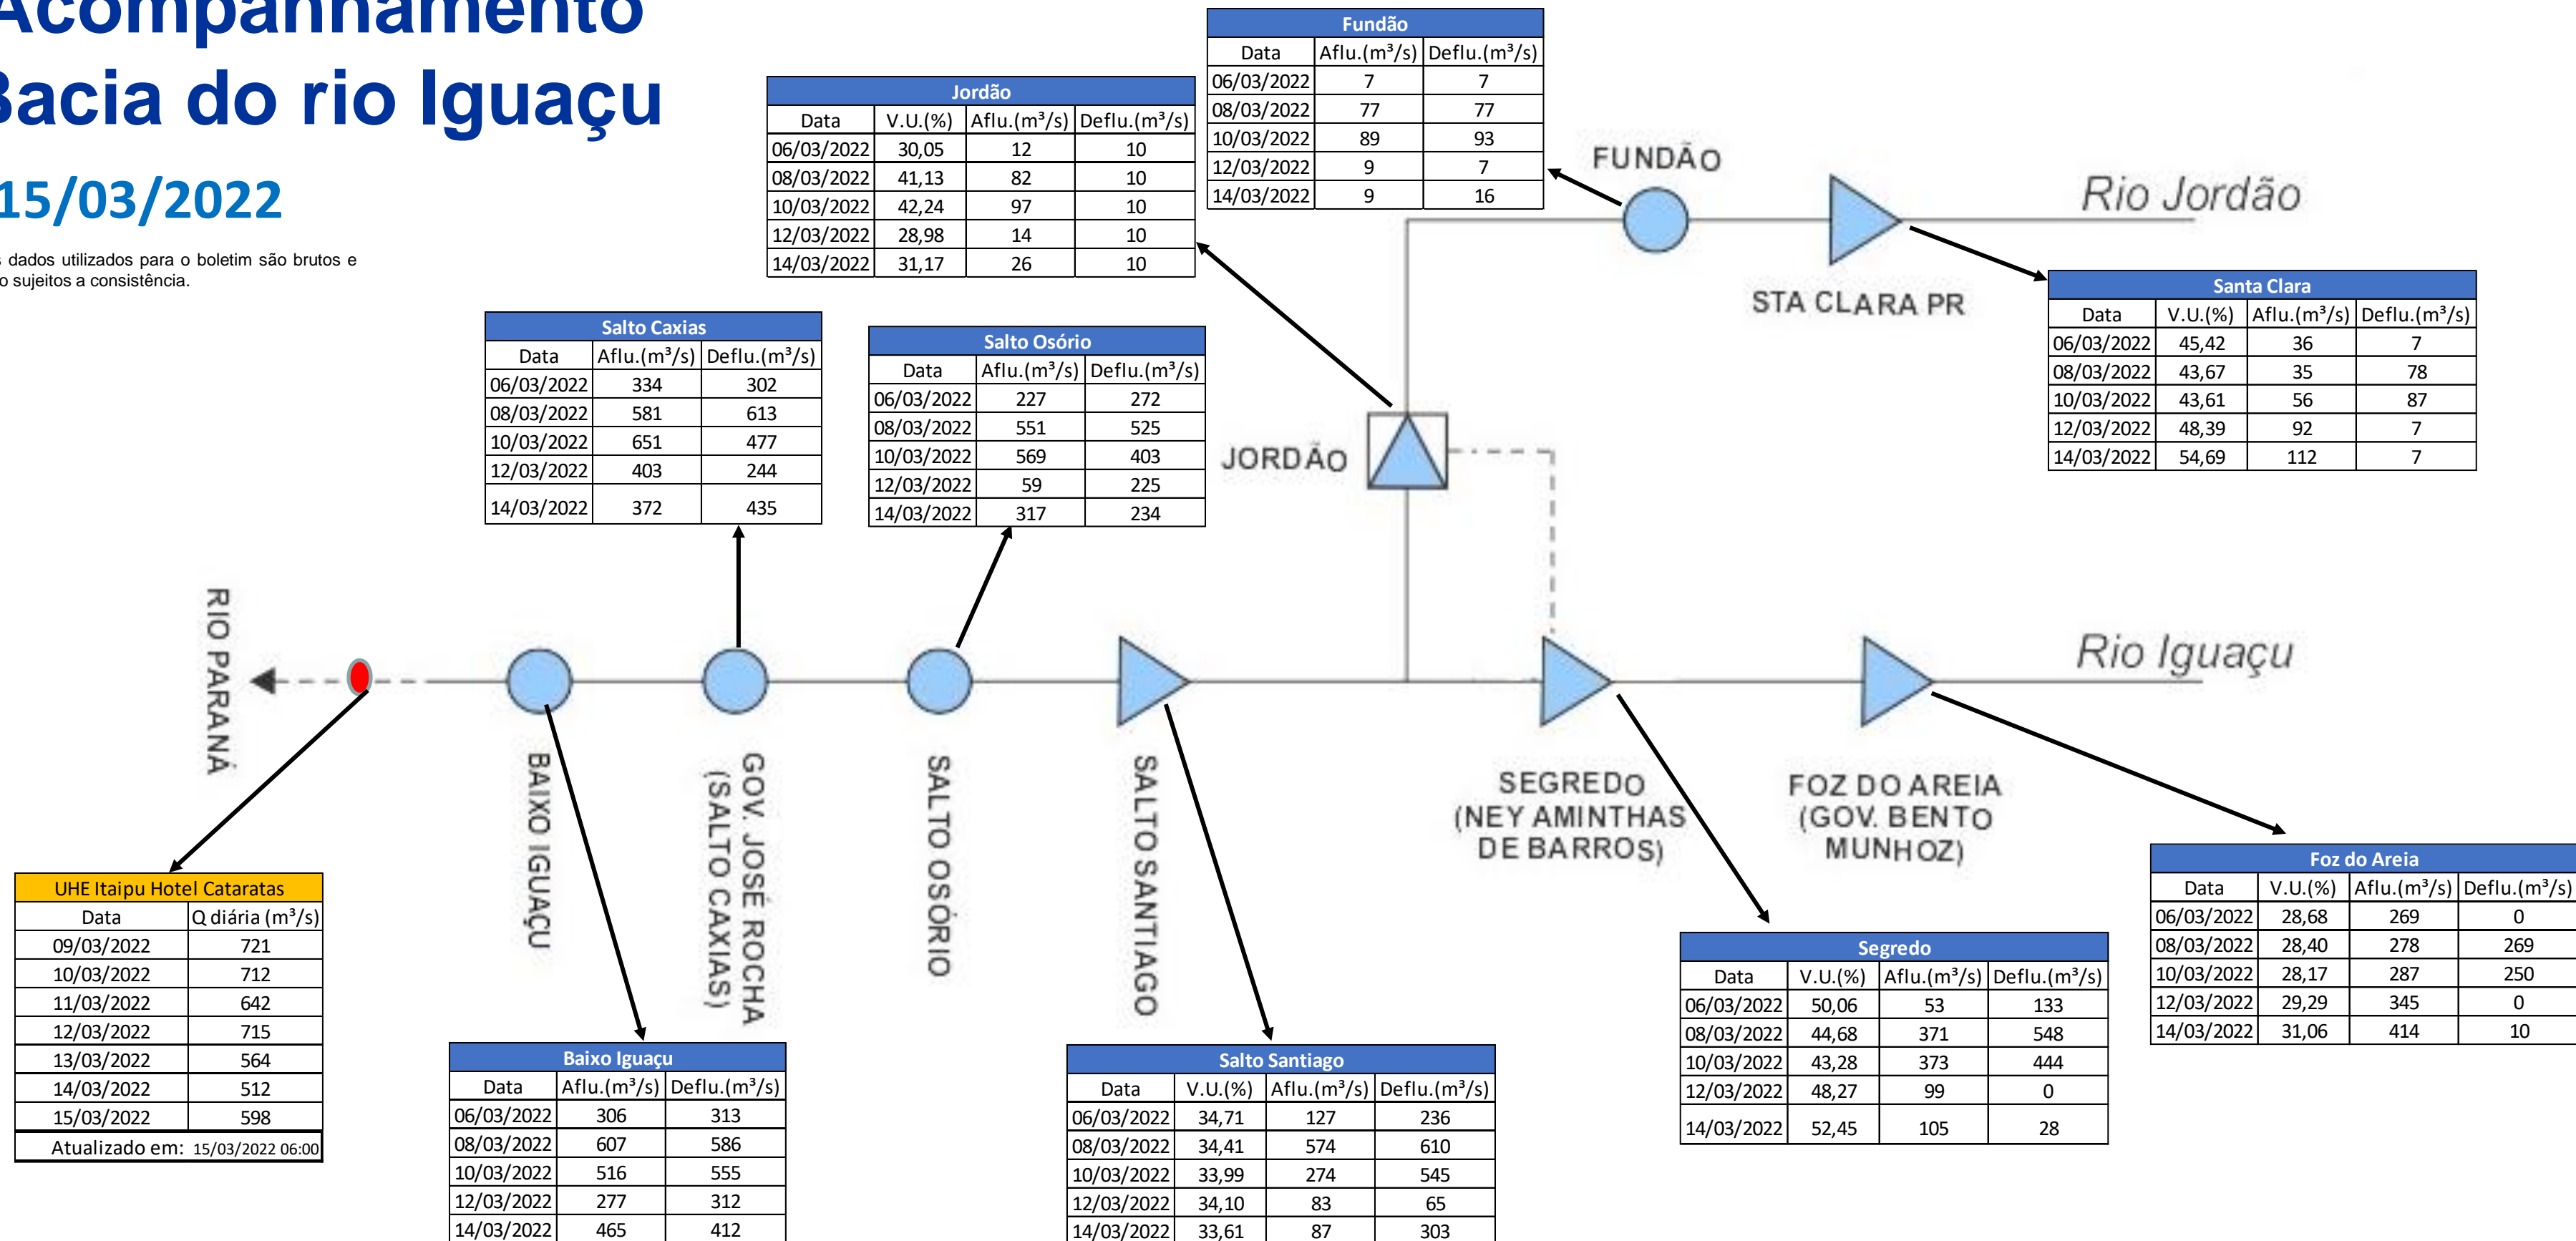

SALA DE SITUAÇÃO

Acompanhamento Bacia do rio Iguaçu

15/03/2022

* Os dados utilizados para o boletim são brutos e estão sujeitos a consistência.

SALA DE SITUAÇÃO

Estação Fluviométrica UHE Itaipu Hotel Cataratas

SALA DE SITUAÇÃO

Acompanhamento Bacia do rio Uruguai

15/03/2022

* Os dados utilizados para o boletim são brutos e estão sujeitos a consistência.