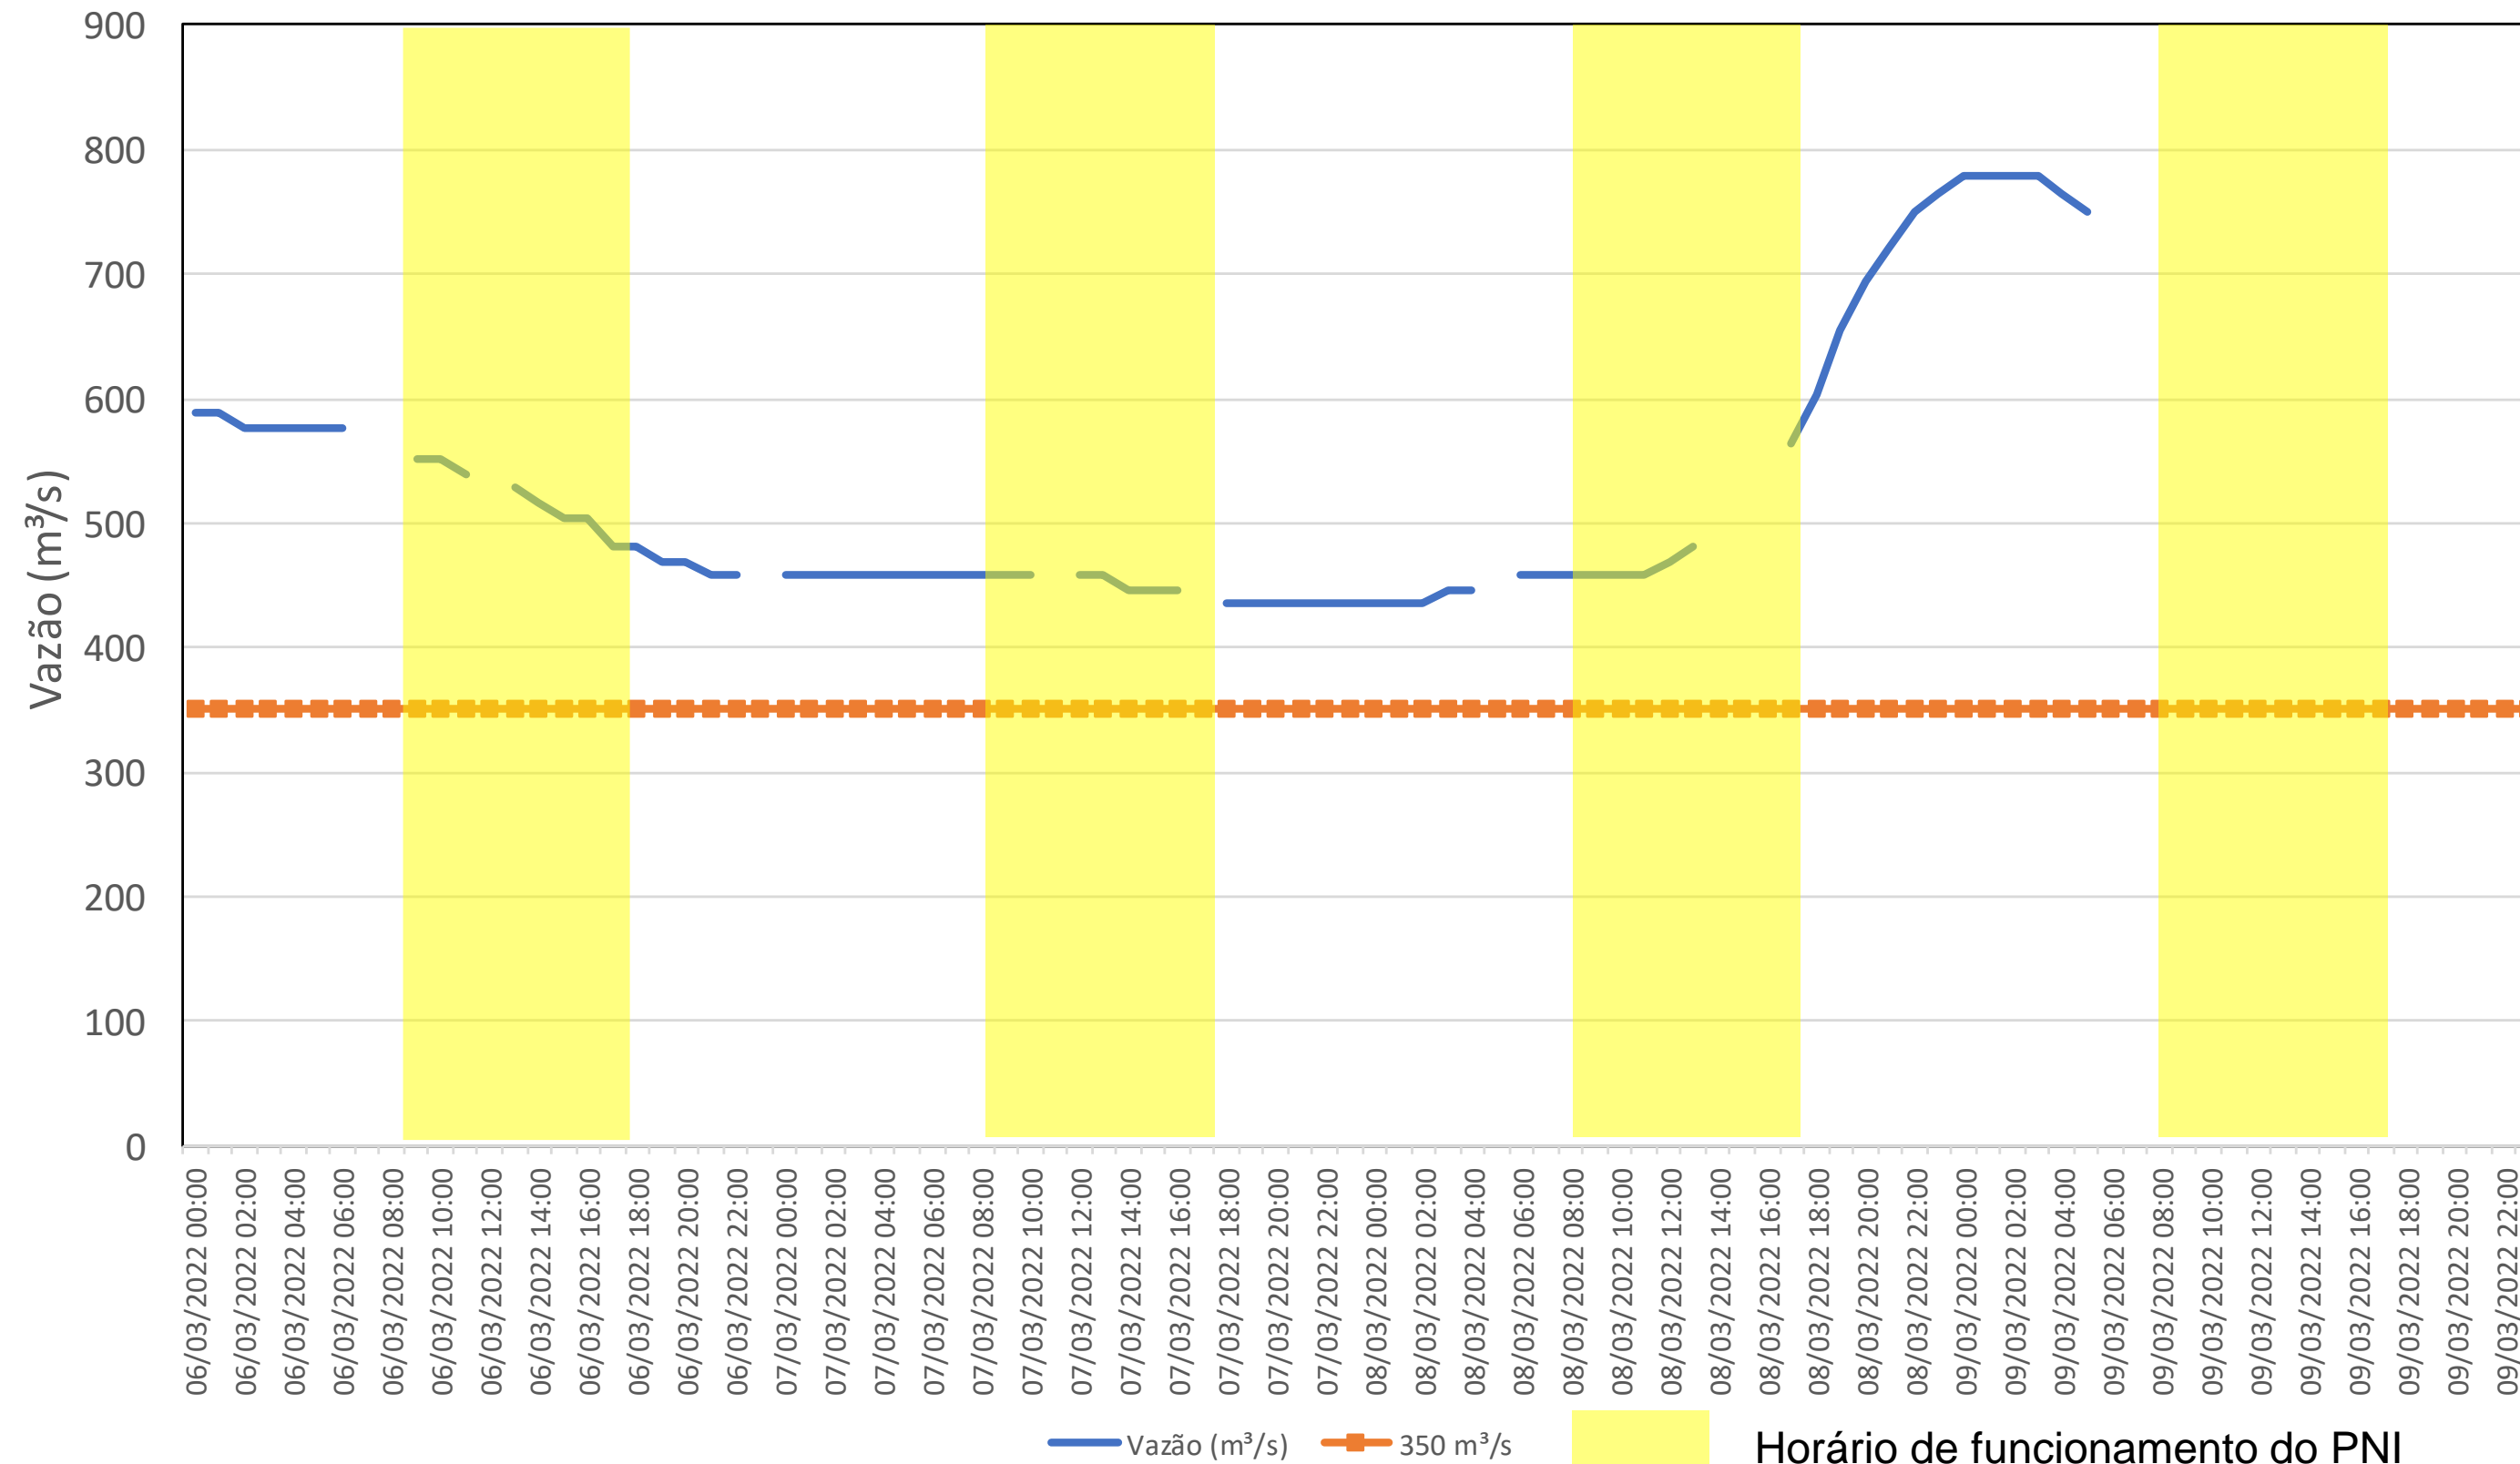

SALA DE SITUAÇÃO

Acompanhamento Bacia do rio Iguaçu

09/03/2022

* Os dados utilizados para o boletim são brutos e estão sujeitos a consistência.

SALA DE SITUAÇÃO

Estação Fluviométrica UHE Itaipu Hotel Cataratas

SALA DE SITUAÇÃO

Acompanhamento Bacia do rio Uruguai

09/03/2022

* Os dados utilizados para o boletim são brutos e estão sujeitos a consistência.