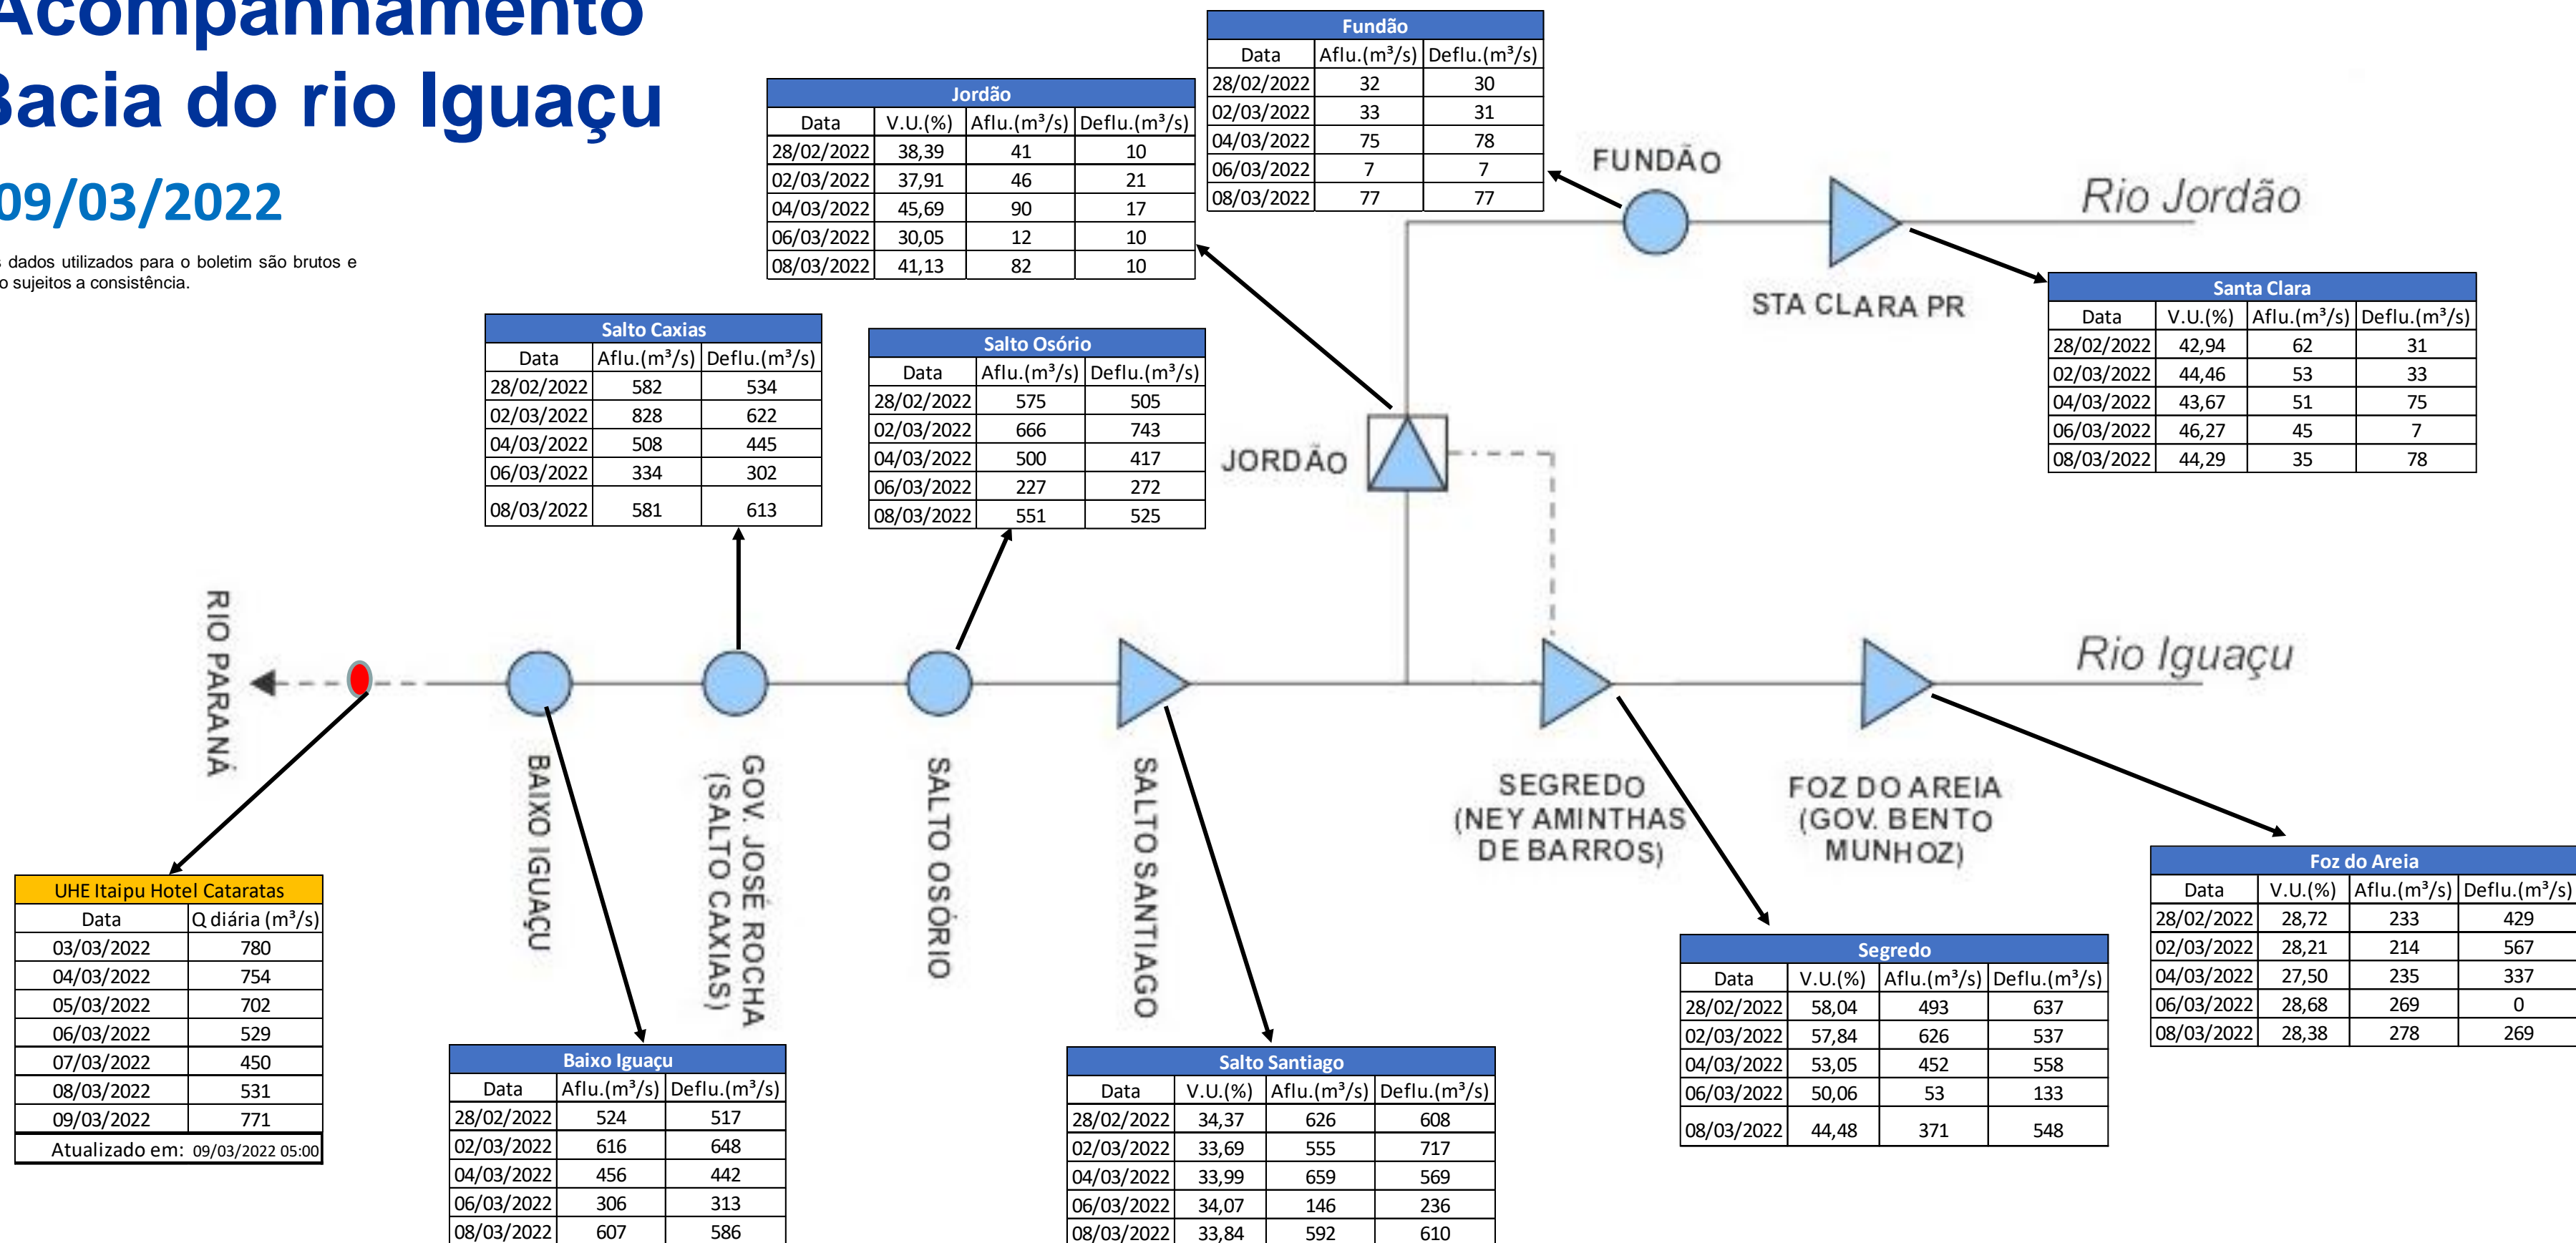

SALA DE SITUAÇÃO

Acompanhamento Bacia do rio Iguaçu

09/03/2022

* Os dados utilizados para o boletim são brutos e estão sujeitos a consistência.

SALA DE SITUAÇÃO

Estação Fluviométrica UHE Itaipu Hotel Cataratas

SALA DE SITUAÇÃO

Acompanhamento Bacia do rio Uruguai

09/03/2022

* Os dados utilizados para o boletim são brutos e estão sujeitos a consistência.