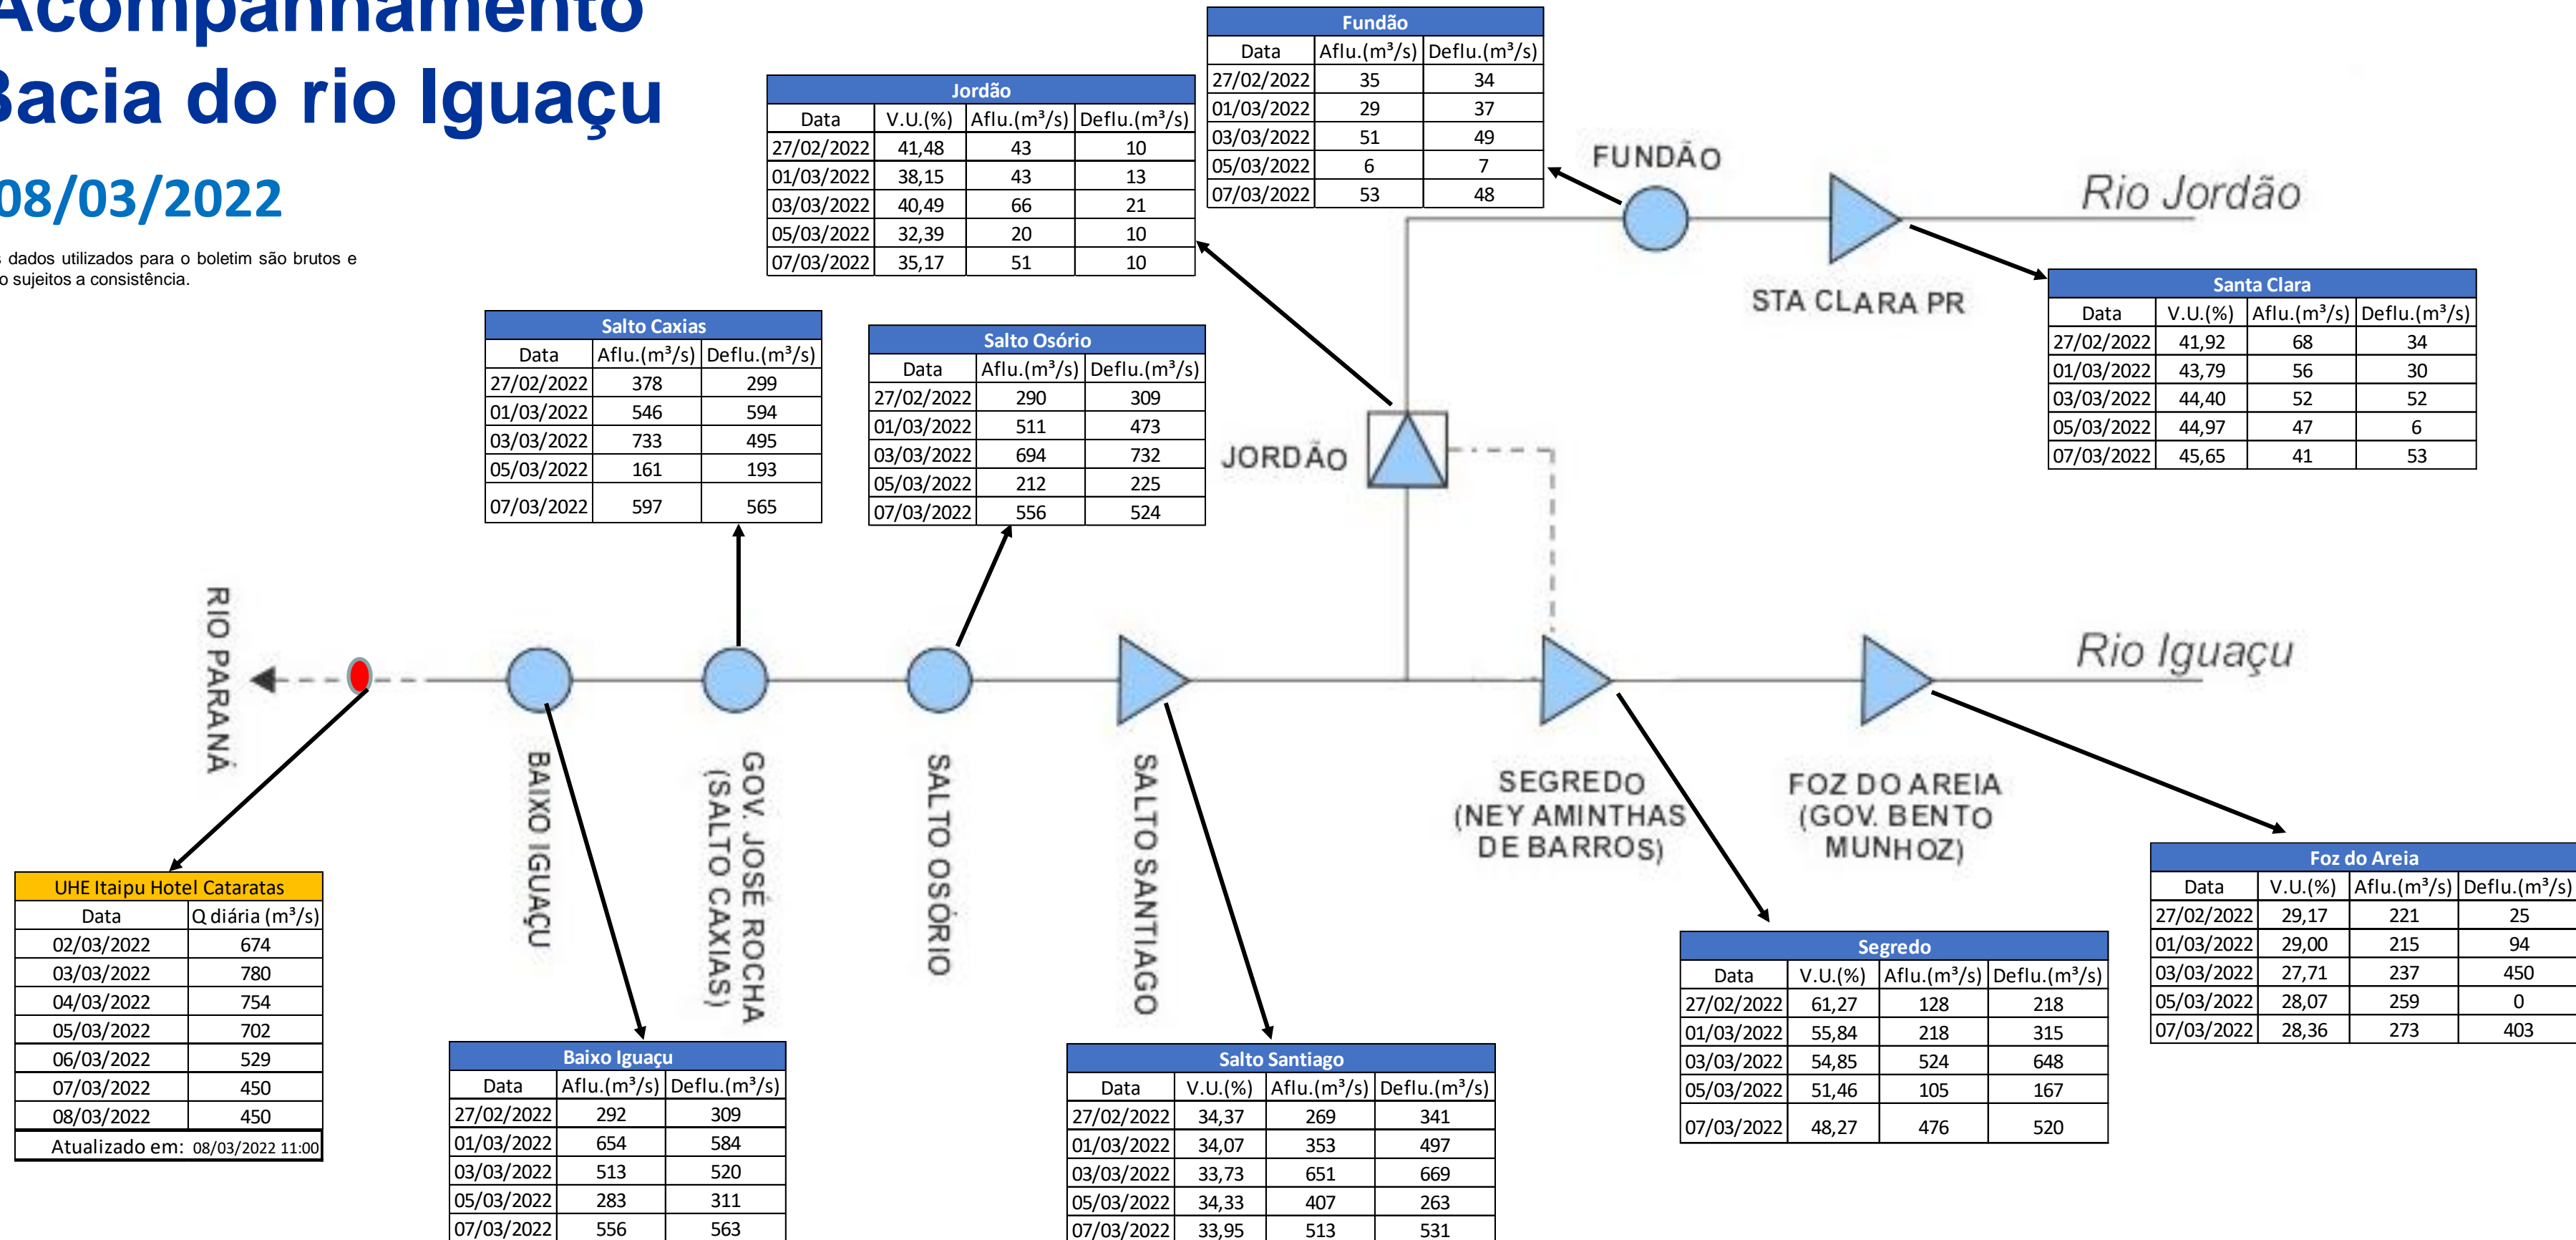

SALA DE SITUAÇÃO

Acompanhamento Bacia do rio Iguaçu

08/03/2022

* Os dados utilizados para o boletim são brutos e estão sujeitos a consistência.

SALA DE SITUAÇÃO

Estação Fluviométrica UHE Itaipu Hotel Cataratas

SALA DE SITUAÇÃO

Acompanhamento Bacia do rio Uruguai

08/03/2022

* Os dados utilizados para o boletim são brutos e estão sujeitos a consistência.