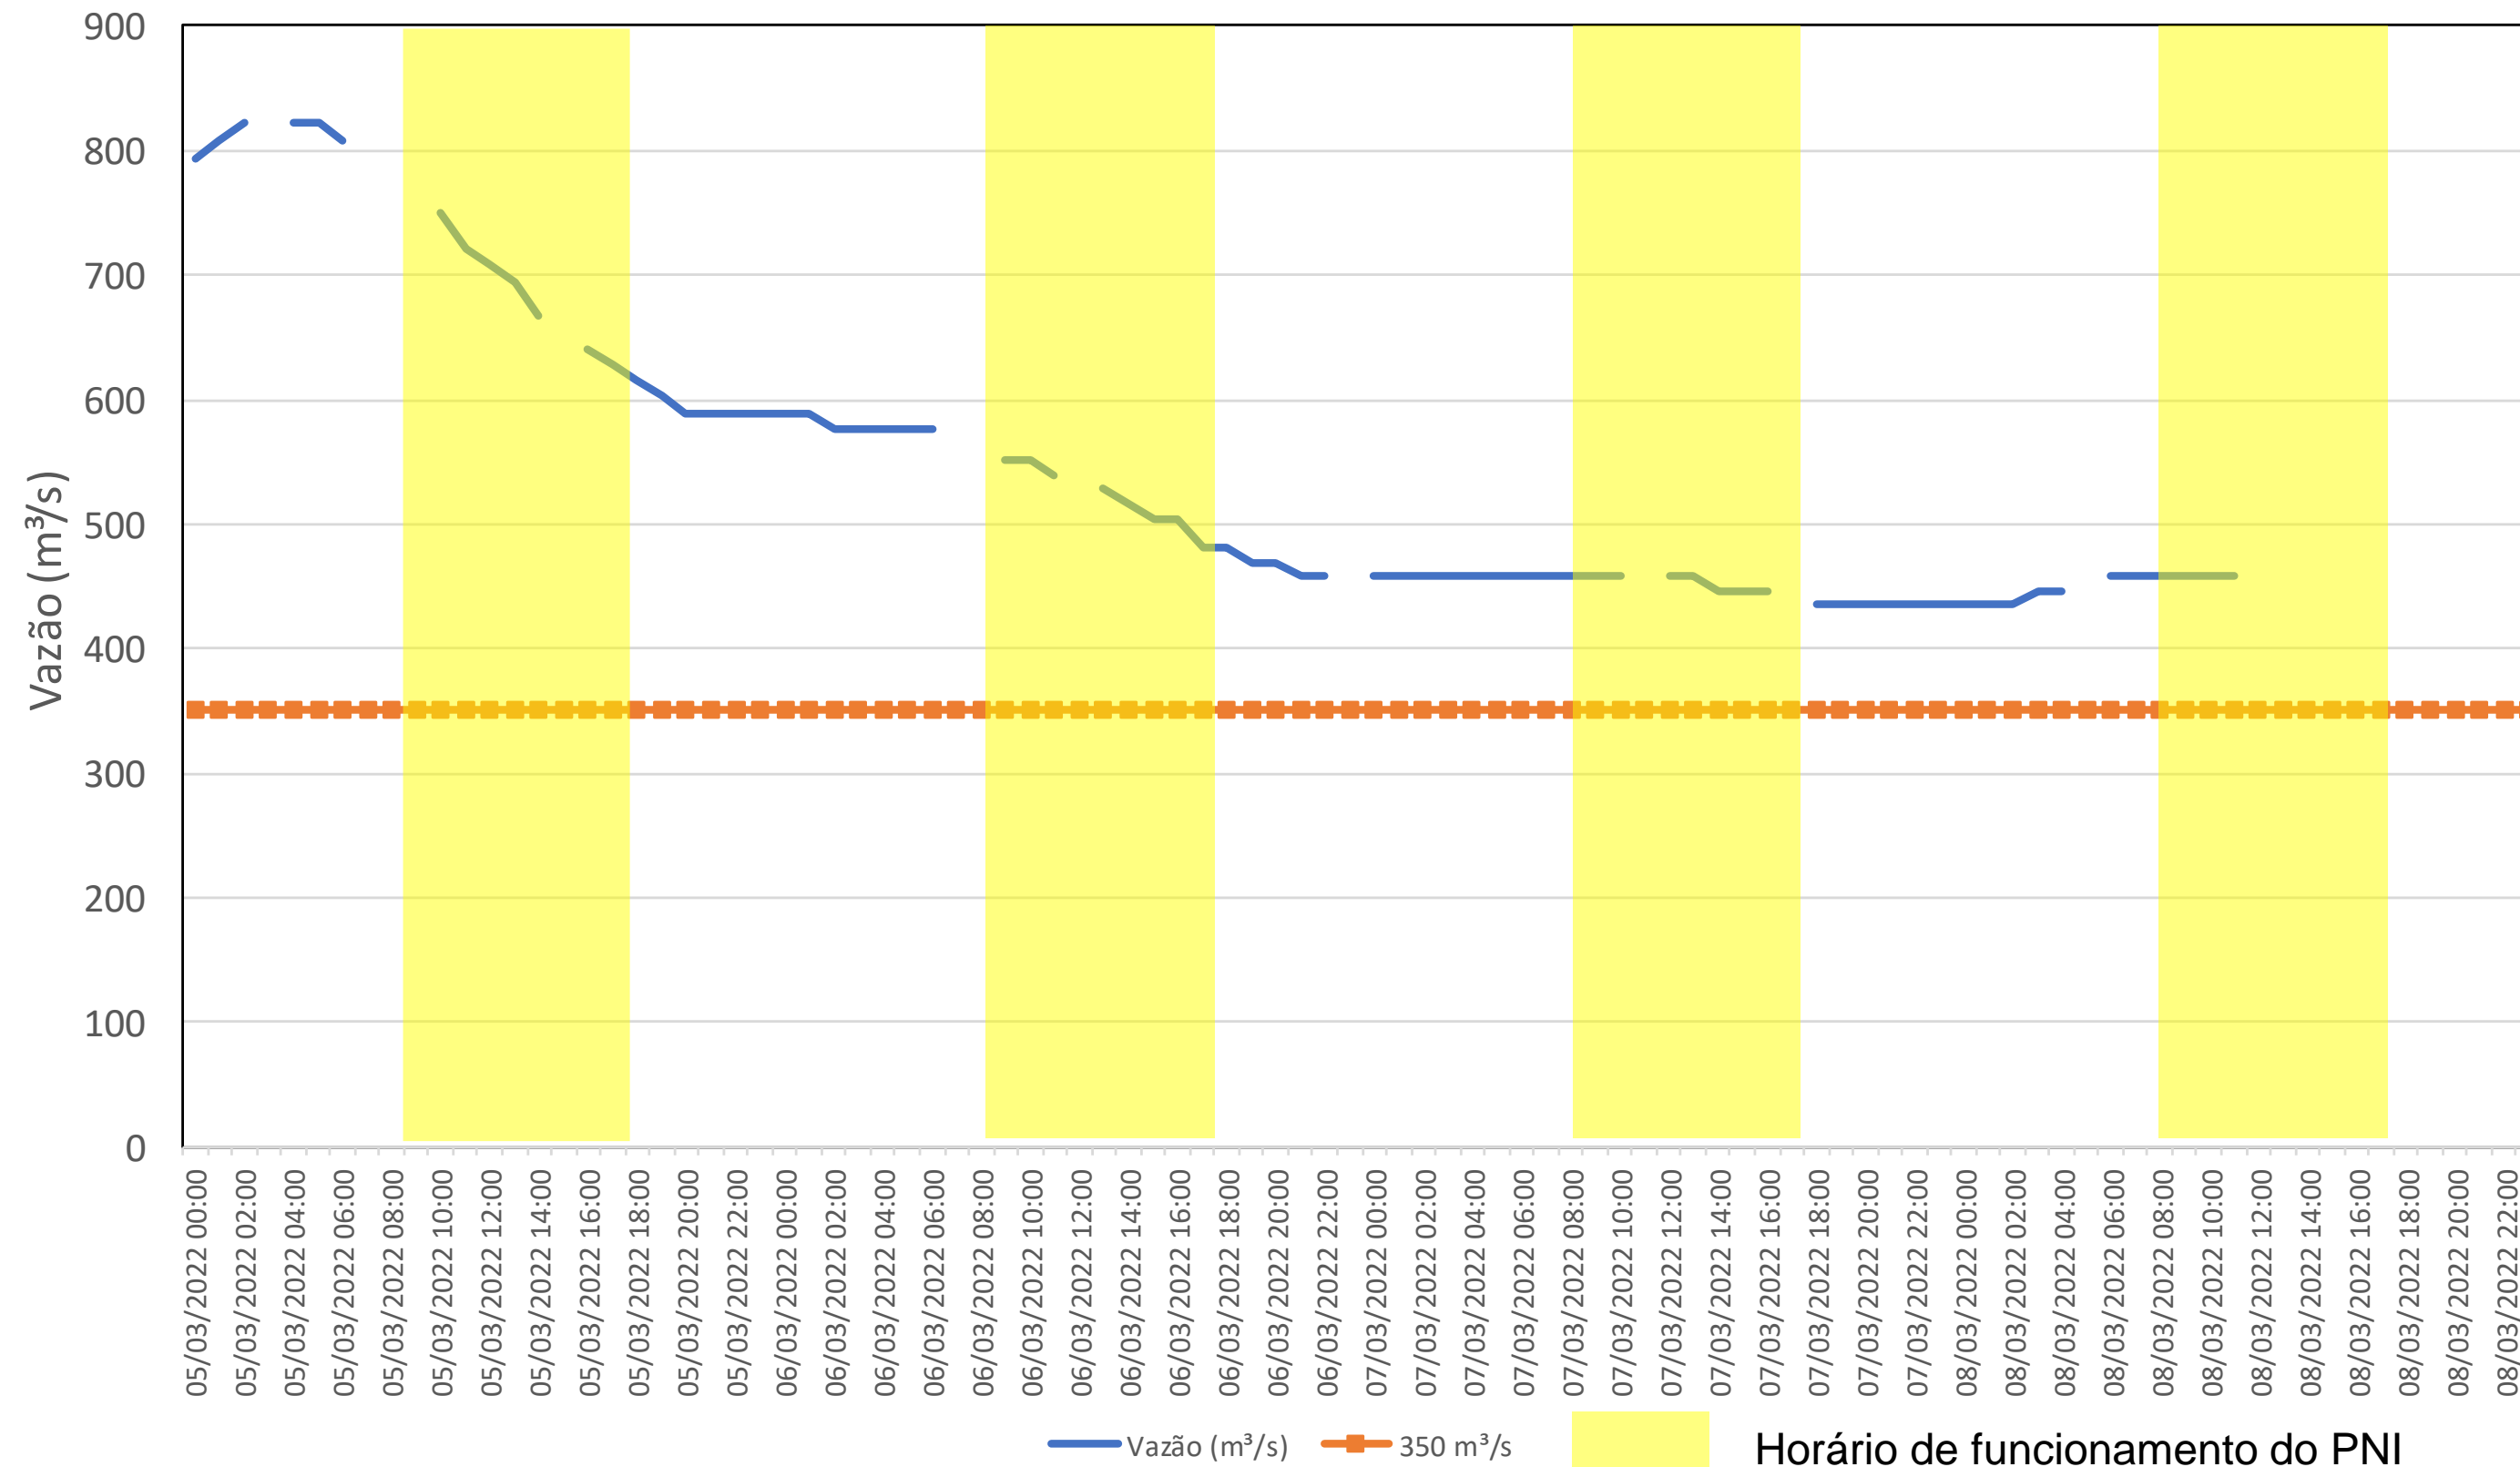

SALA DE SITUAÇÃO

Acompanhamento Bacia do rio Iguaçu

08/03/2022

* Os dados utilizados para o boletim são brutos e estão sujeitos a consistência.

SALA DE SITUAÇÃO

Estação Fluviométrica UHE Itaipu Hotel Cataratas

SALA DE SITUAÇÃO

Acompanhamento Bacia do rio Uruguai

08/03/2022

* Os dados utilizados para o boletim são brutos e estão sujeitos a consistência.