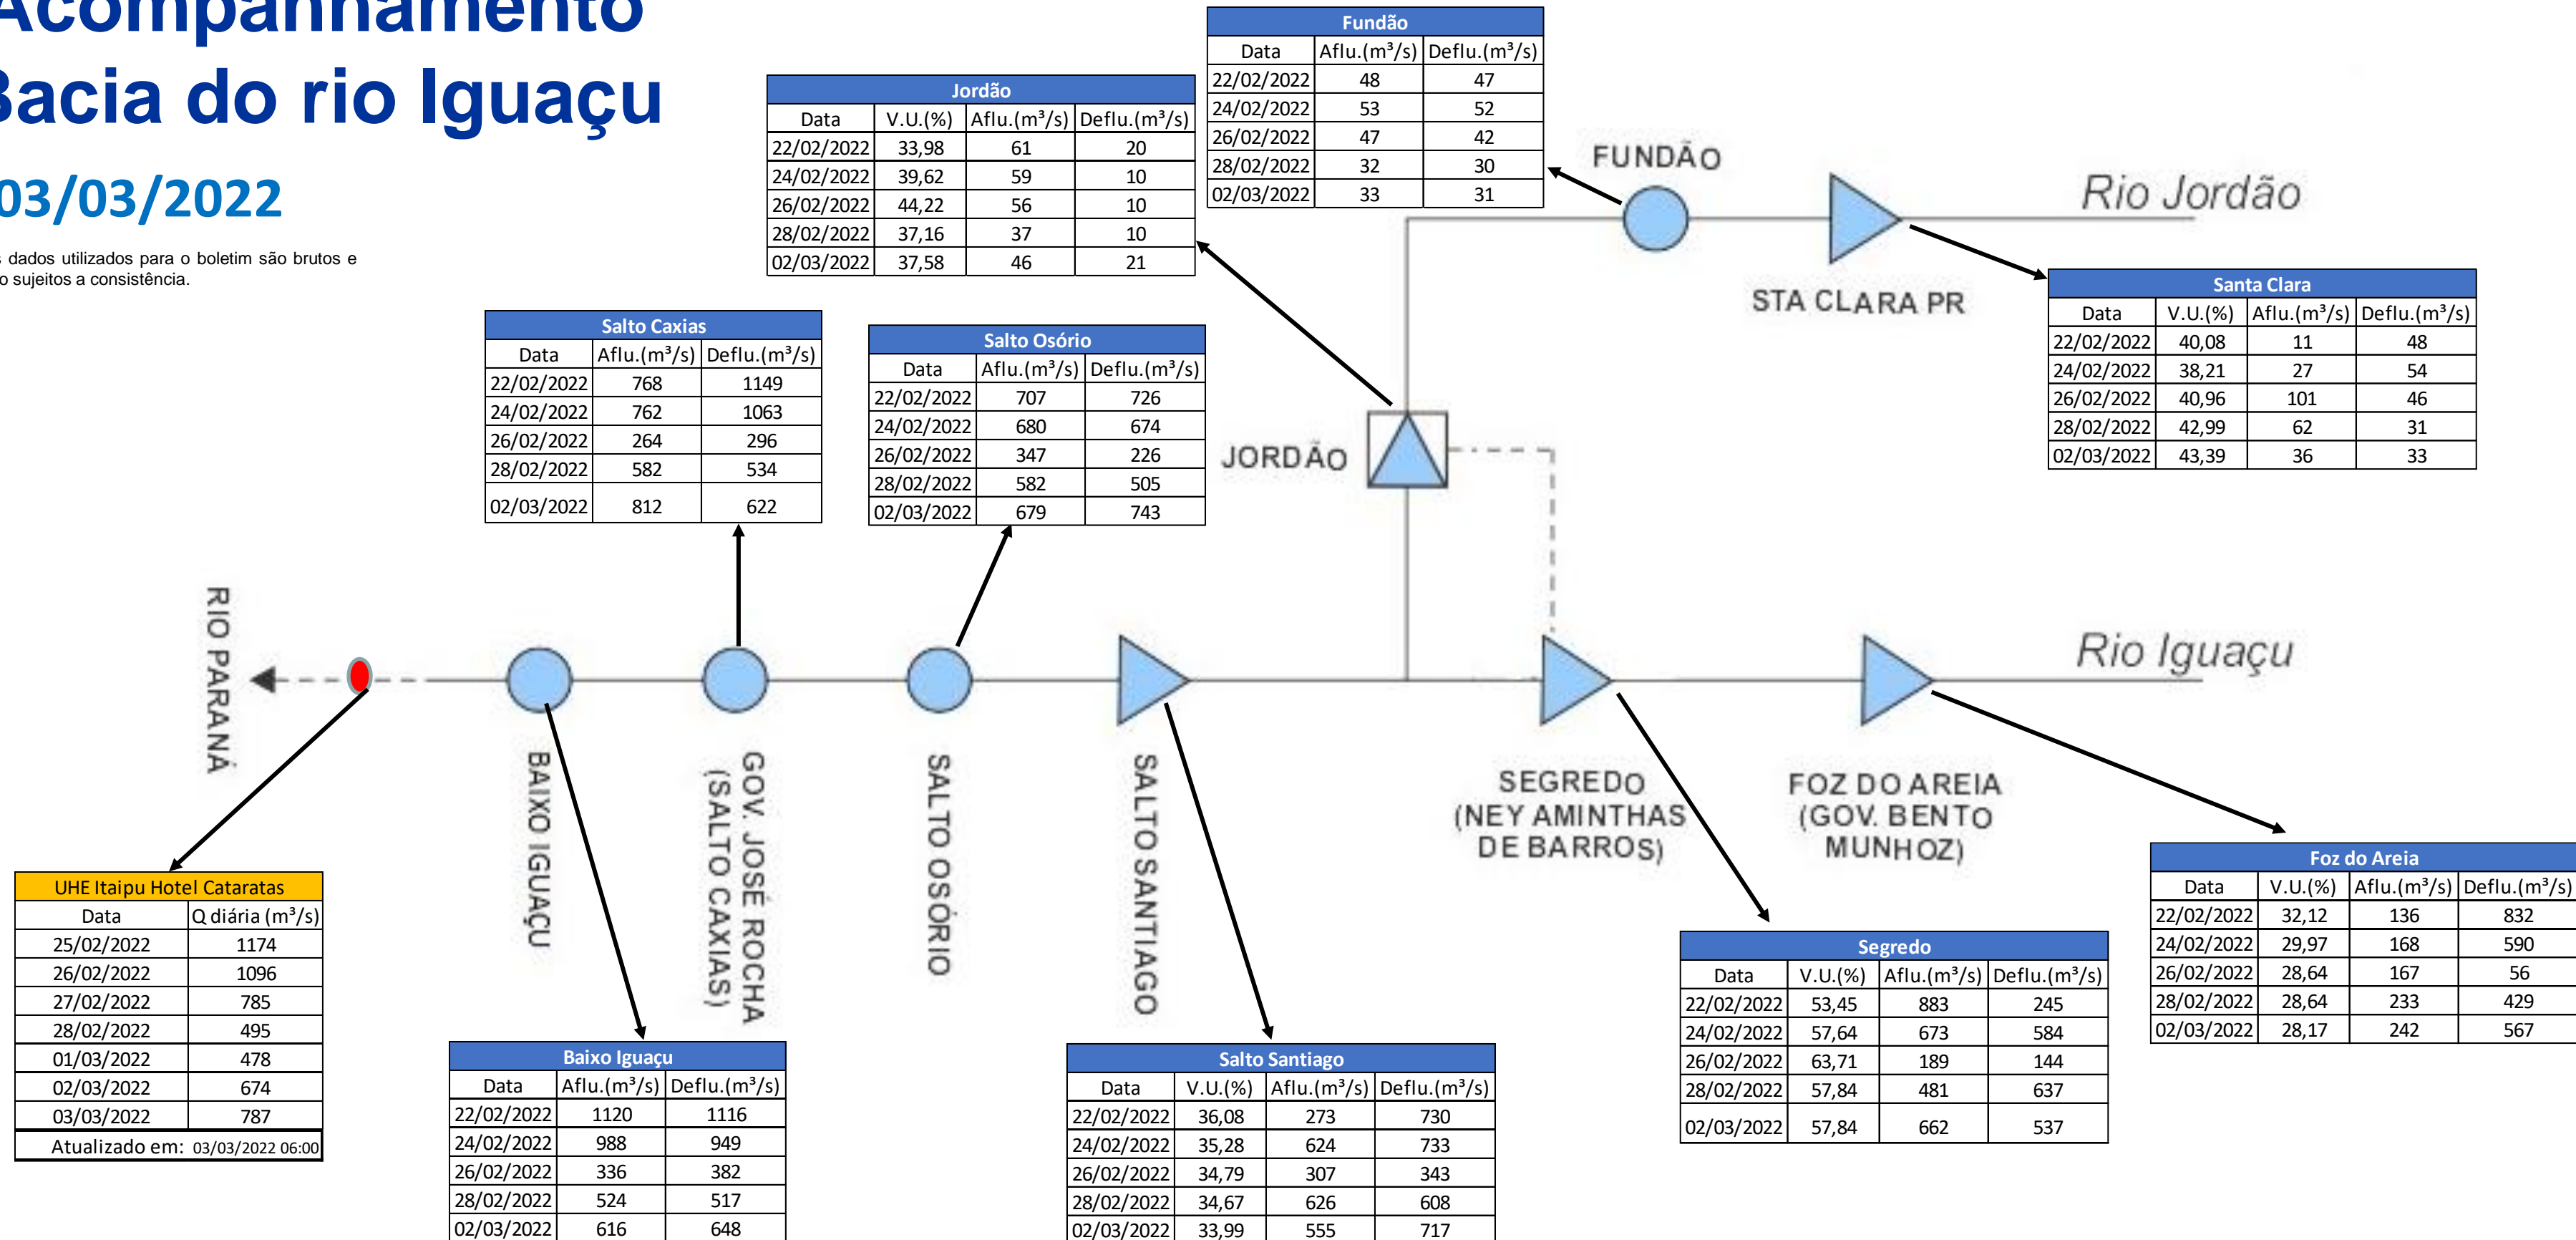

SALA DE SITUAÇÃO

Acompanhamento Bacia do rio Iguaçu

03/03/2022

* Os dados utilizados para o boletim são brutos e estão sujeitos a consistência.

SALA DE SITUAÇÃO

Estação Fluviométrica UHE Itaipu Hotel Cataratas

SALA DE SITUAÇÃO

Acompanhamento Bacia do rio Uruguai

03/03/2022

* Os dados utilizados para o boletim são brutos e estão sujeitos a consistência.