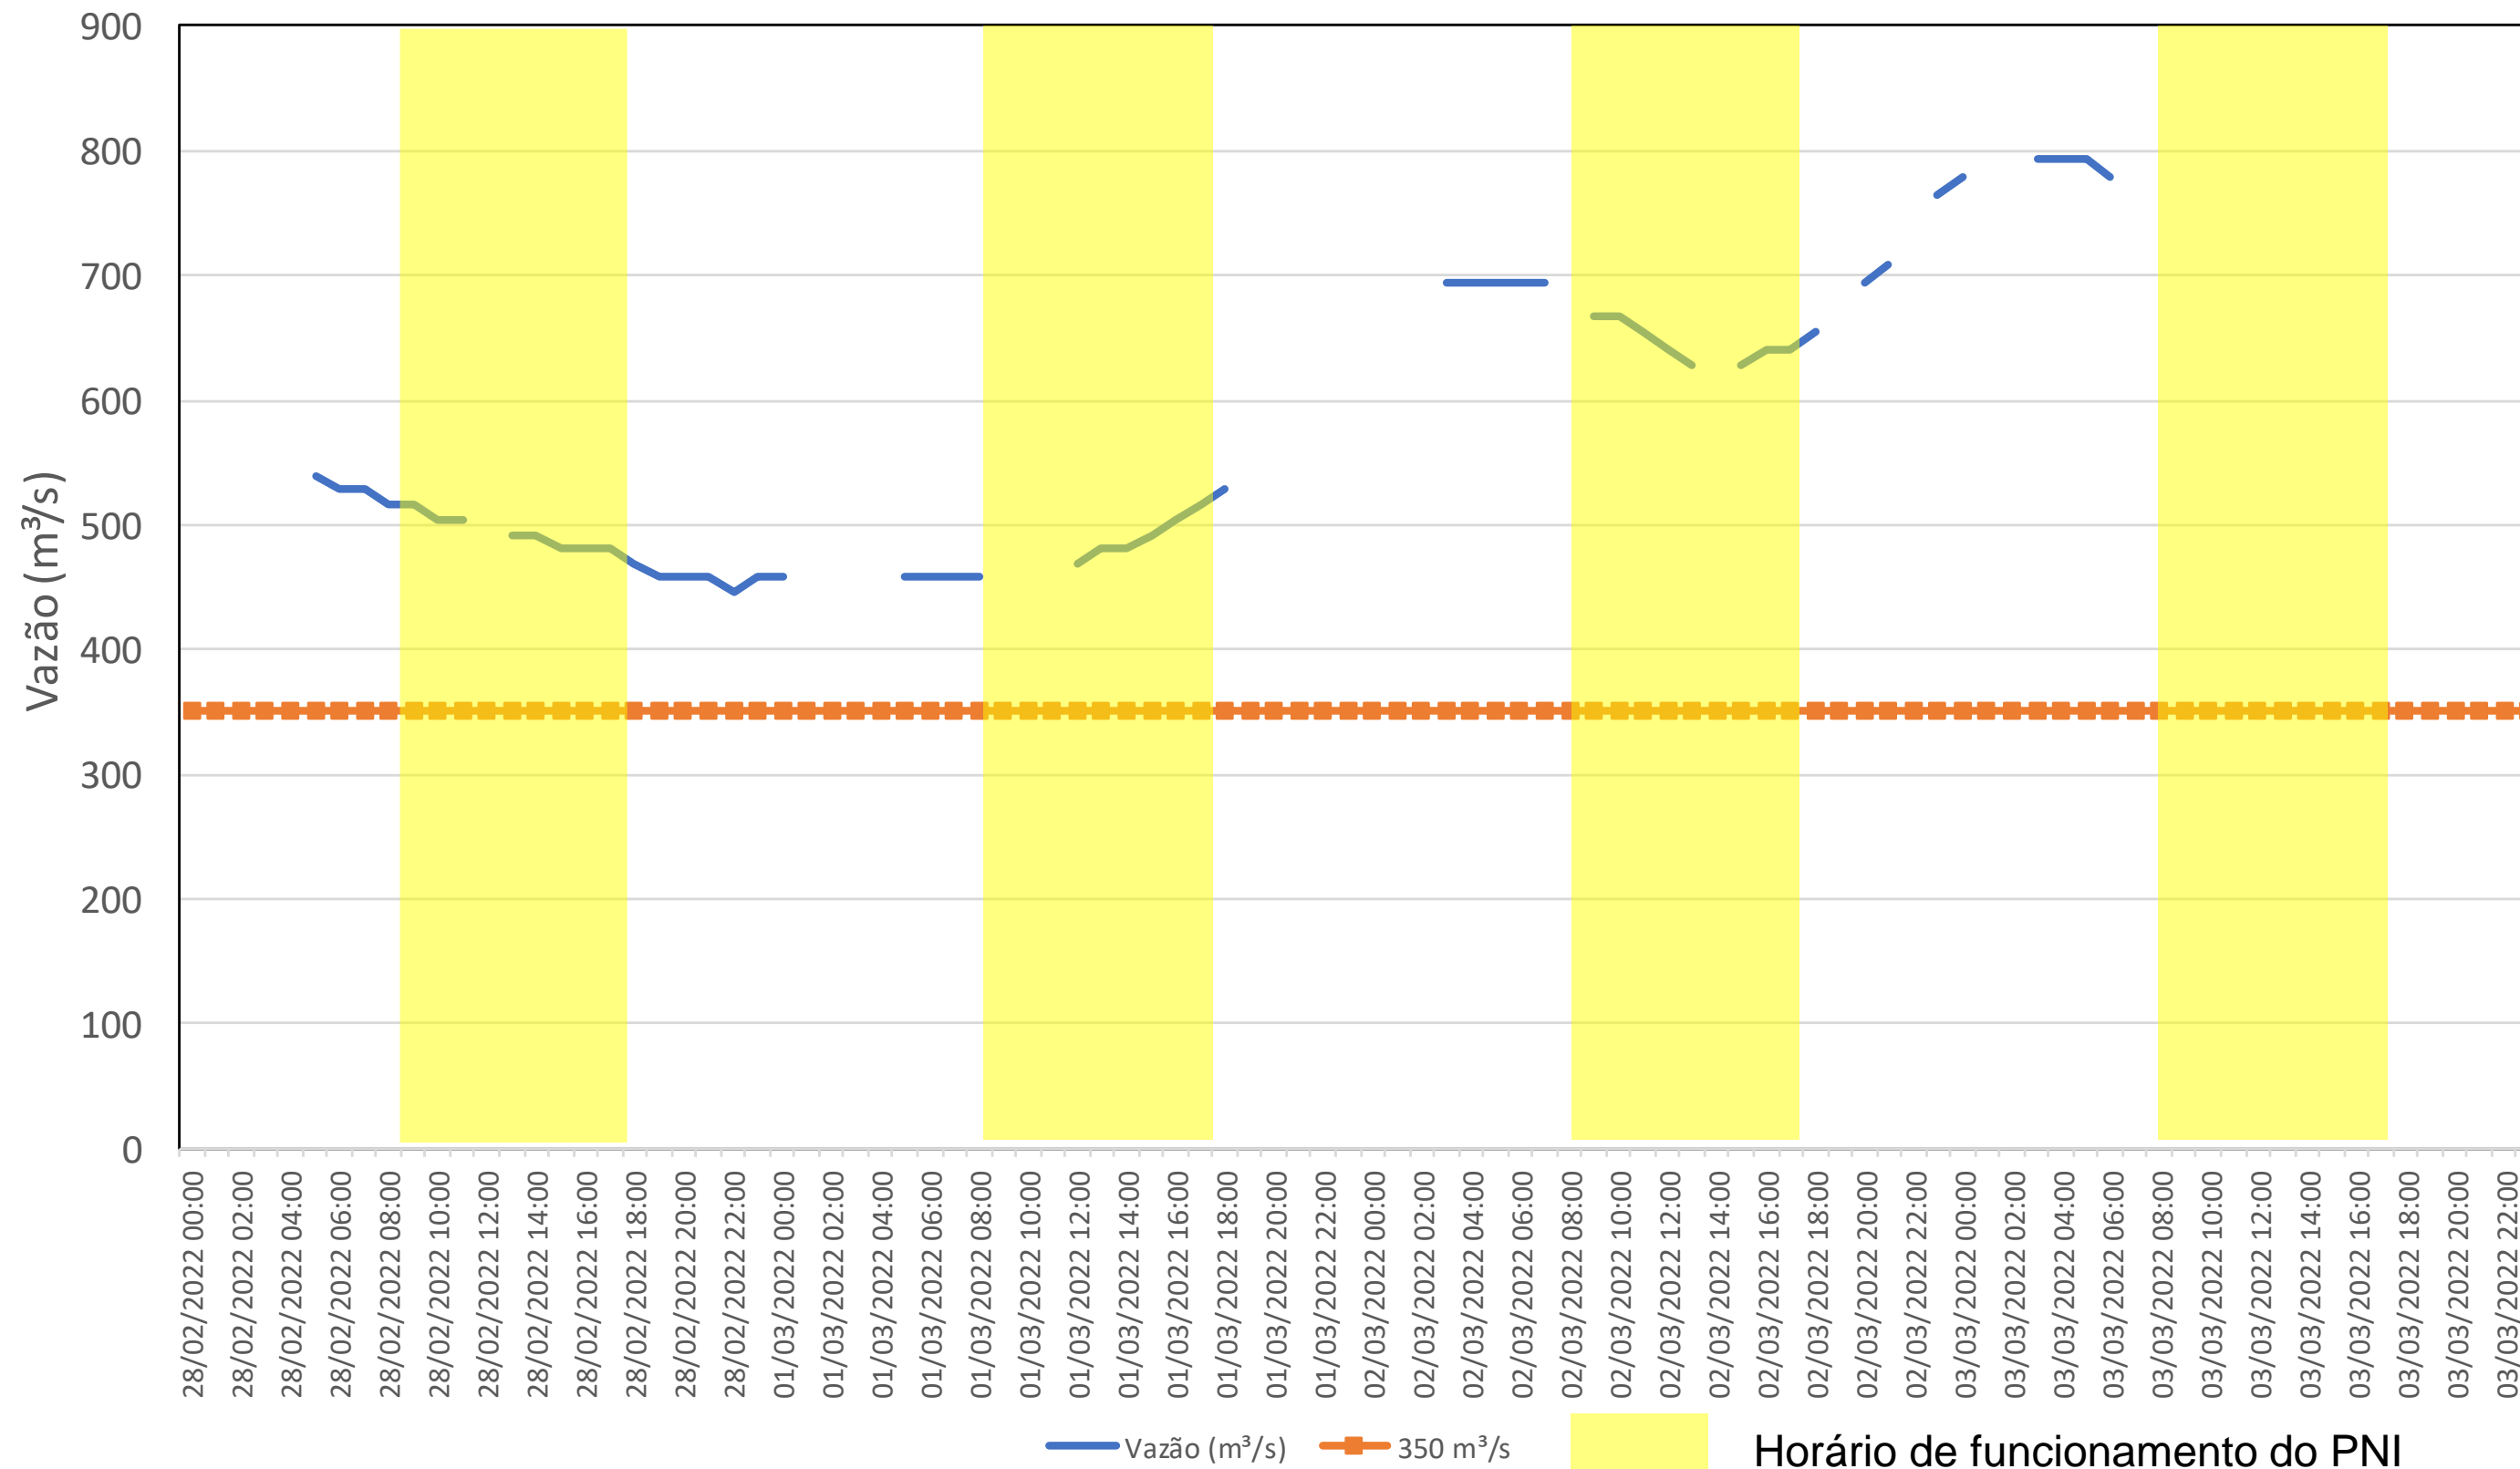

SALA DE SITUAÇÃO

Acompanhamento Bacia do rio Iguaçu

03/03/2022

* Os dados utilizados para o boletim são brutos e estão sujeitos a consistência.

SALA DE SITUAÇÃO

Estação Fluviométrica UHE Itaipu Hotel Cataratas

SALA DE SITUAÇÃO

Acompanhamento Bacia do rio Uruguai

03/03/2022

* Os dados utilizados para o boletim são brutos e estão sujeitos a consistência.