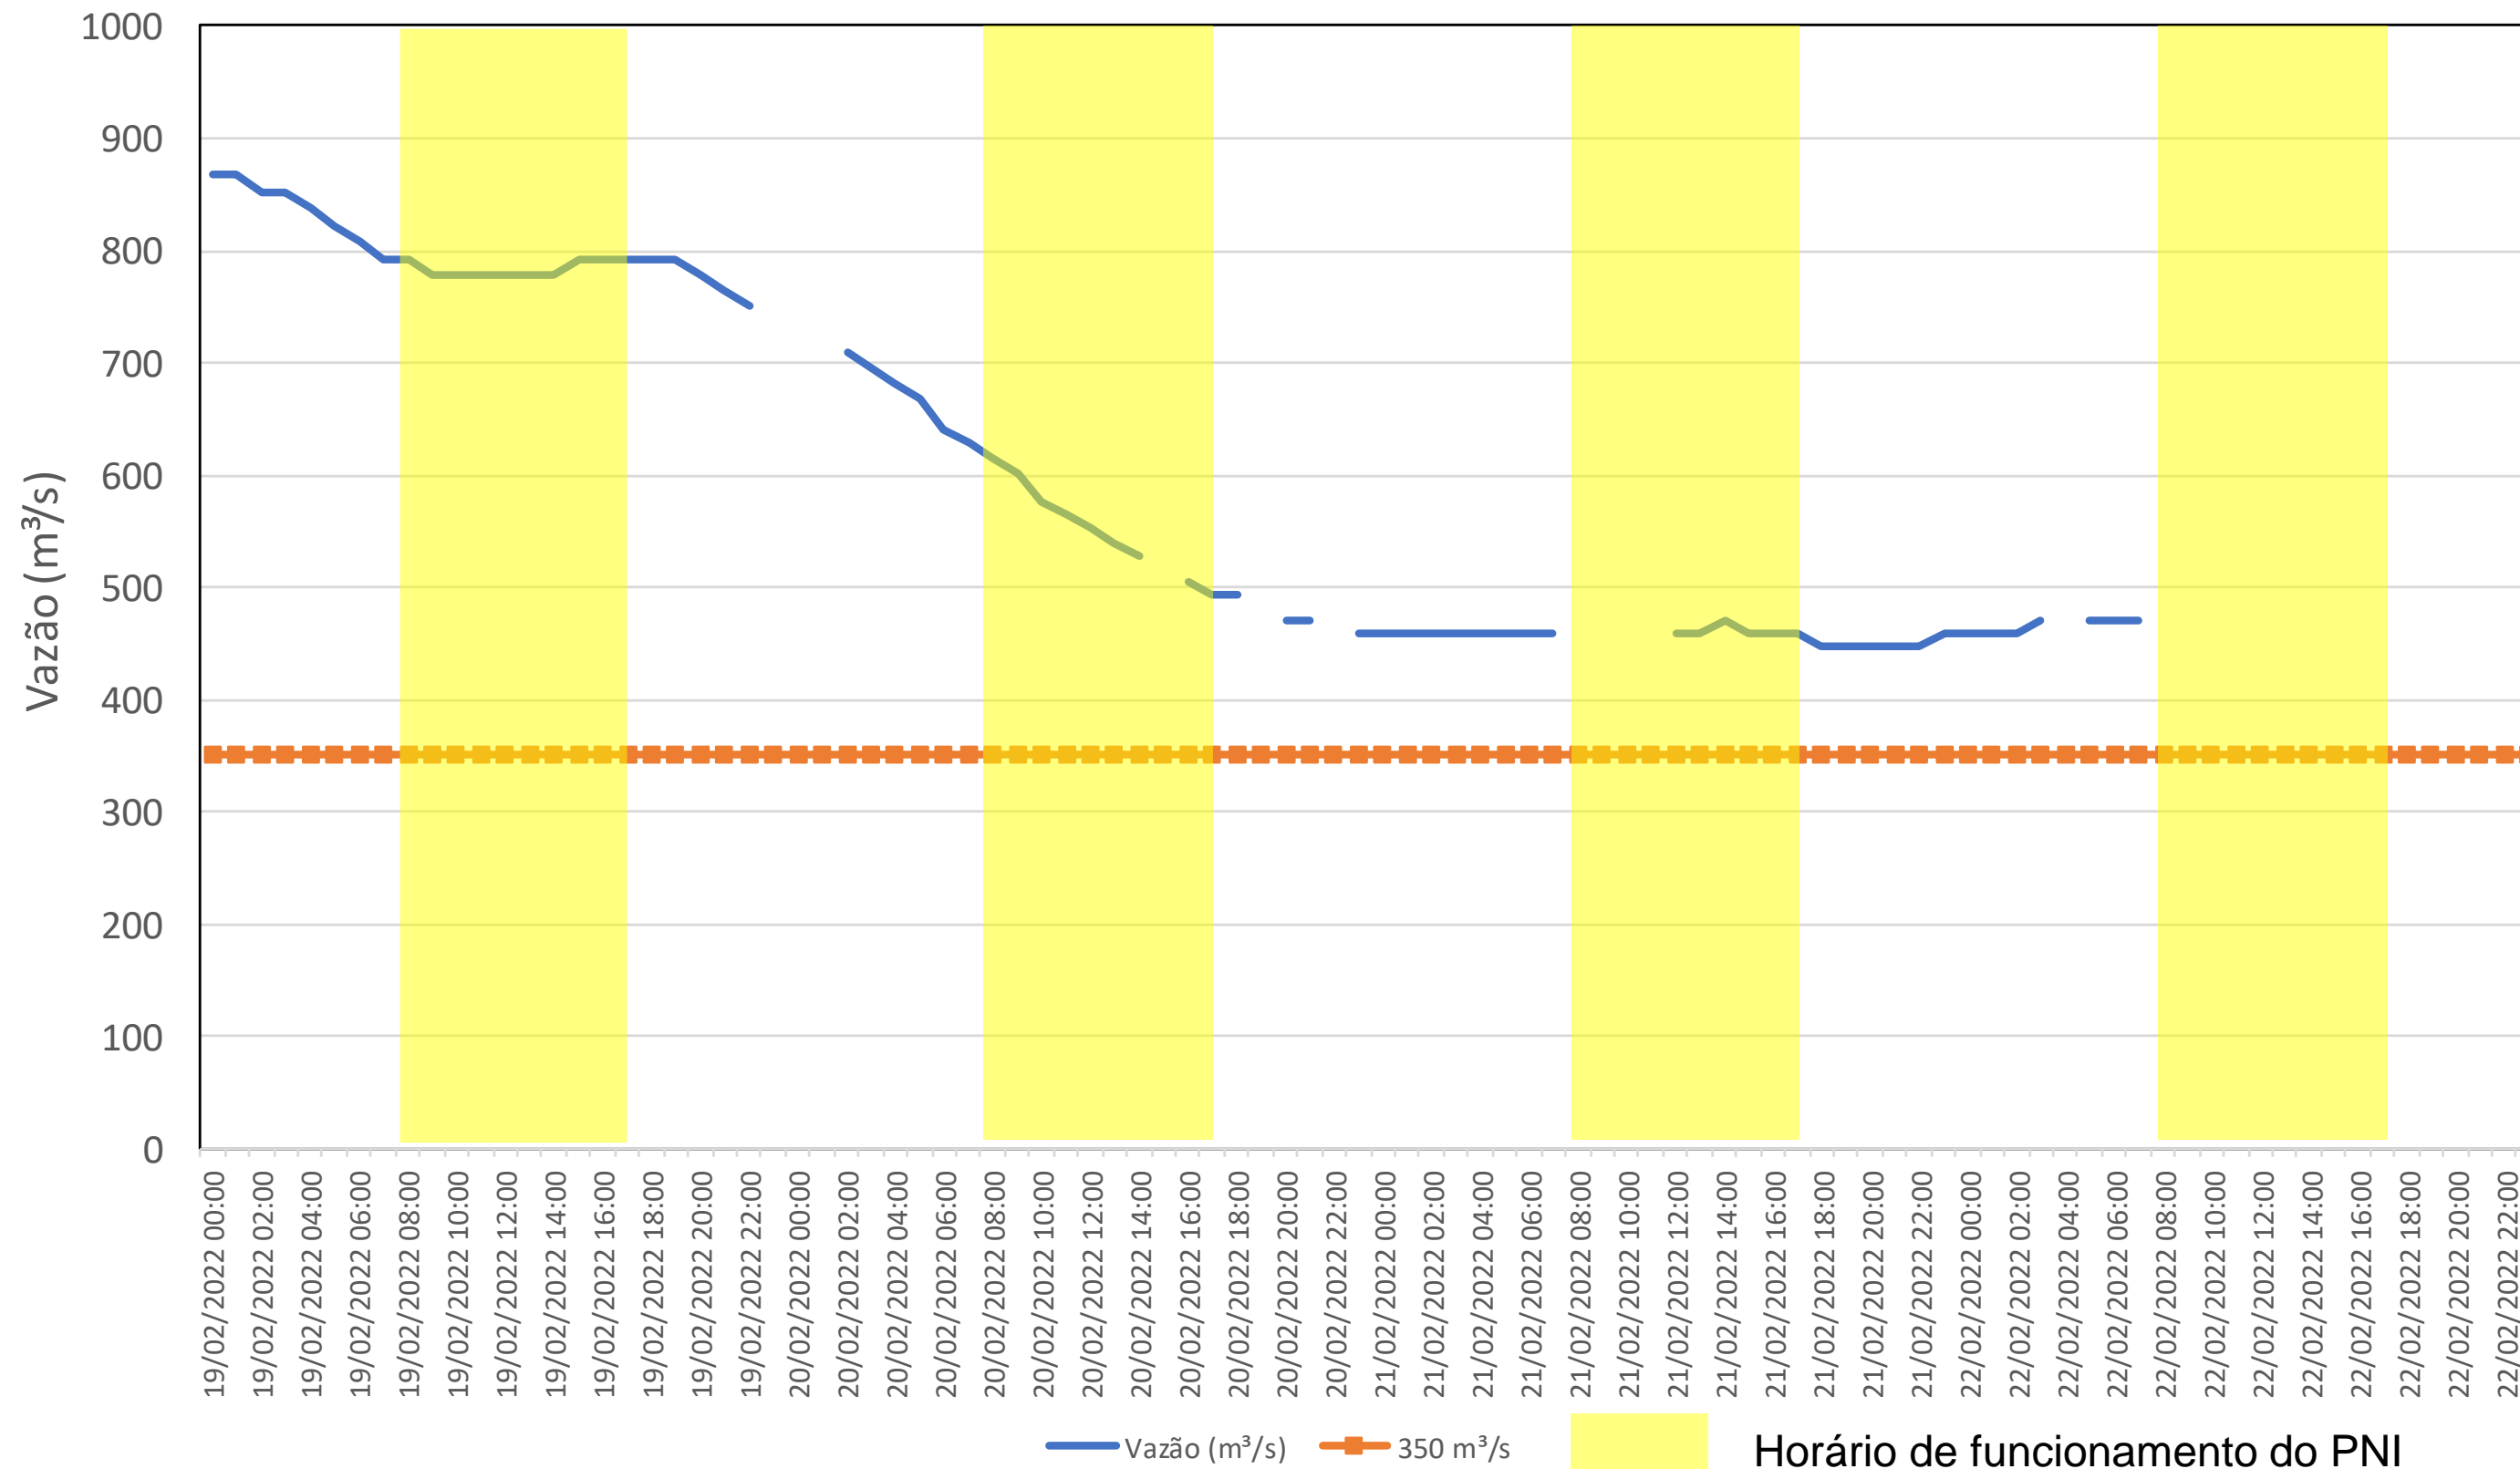

SALA DE SITUAÇÃO

Acompanhamento Bacia do rio Iguaçu

22/02/2022

* Os dados utilizados para o boletim são brutos e estão sujeitos a consistência.

SALA DE SITUAÇÃO

Estação Fluviométrica UHE Itaipu Hotel Cataratas

SALA DE SITUAÇÃO

Acompanhamento Bacia do rio Uruguai

22/02/2022

* Os dados utilizados para o boletim são brutos e estão sujeitos a consistência.