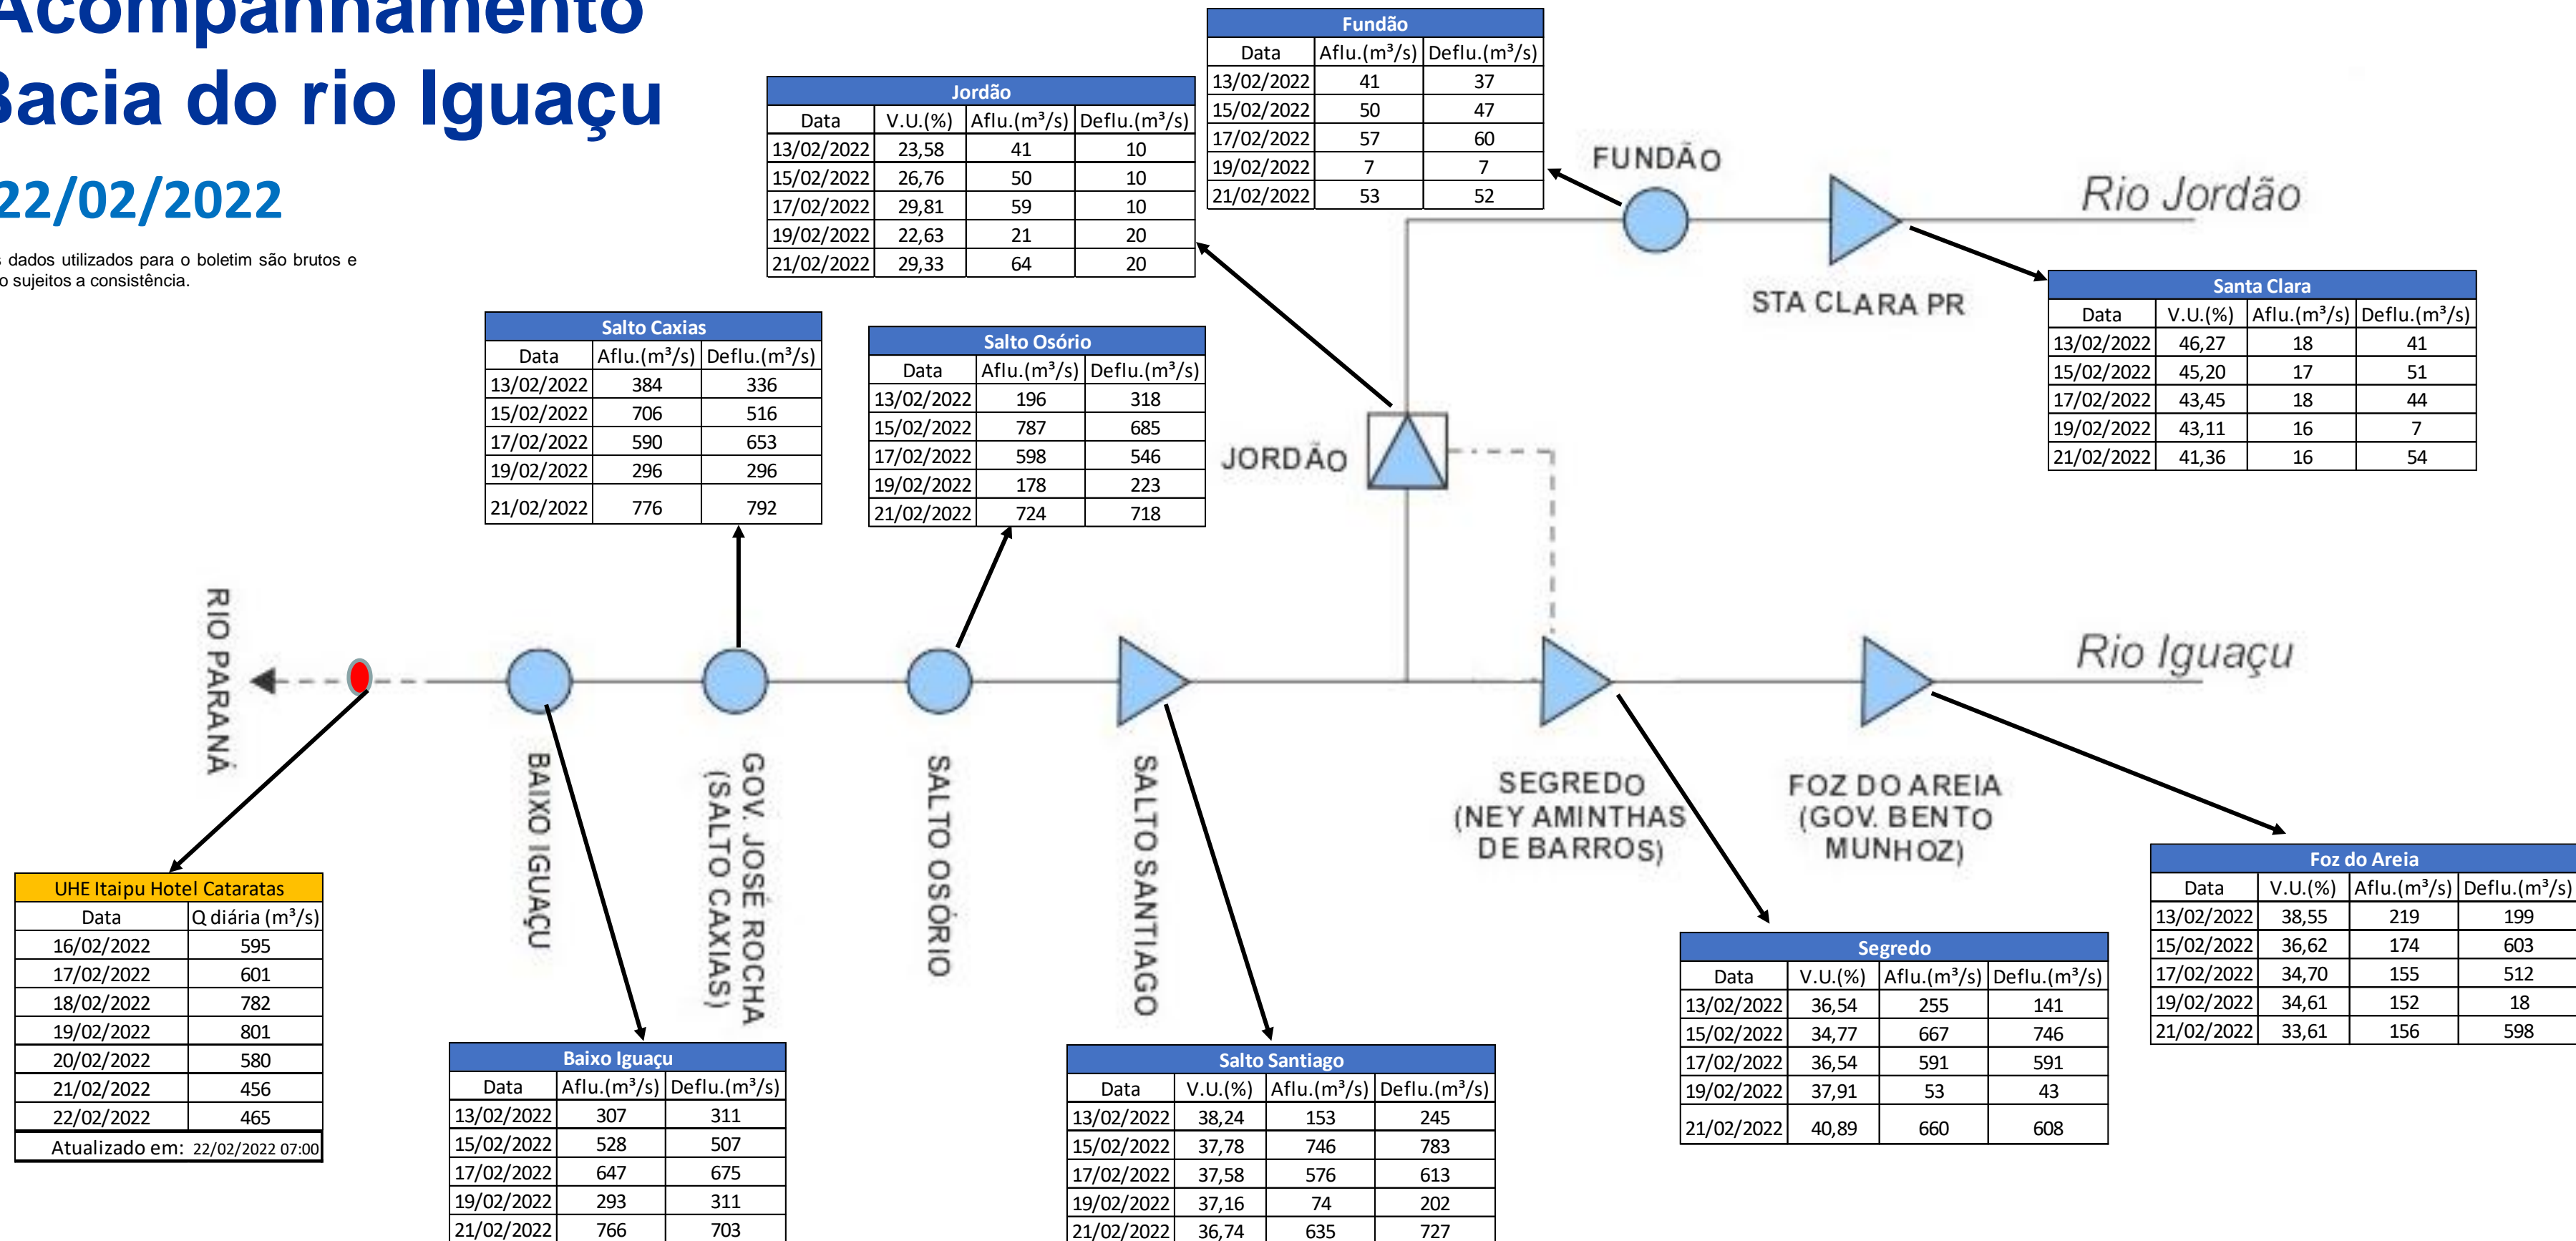

SALA DE SITUAÇÃO

Acompanhamento Bacia do rio Iguaçu

22/02/2022

* Os dados utilizados para o boletim são brutos e estão sujeitos a consistência.

SALA DE SITUAÇÃO

Estação Fluviométrica UHE Itaipu Hotel Cataratas

SALA DE SITUAÇÃO

Acompanhamento Bacia do rio Uruguai

22/02/2022

* Os dados utilizados para o boletim são brutos e estão sujeitos a consistência.