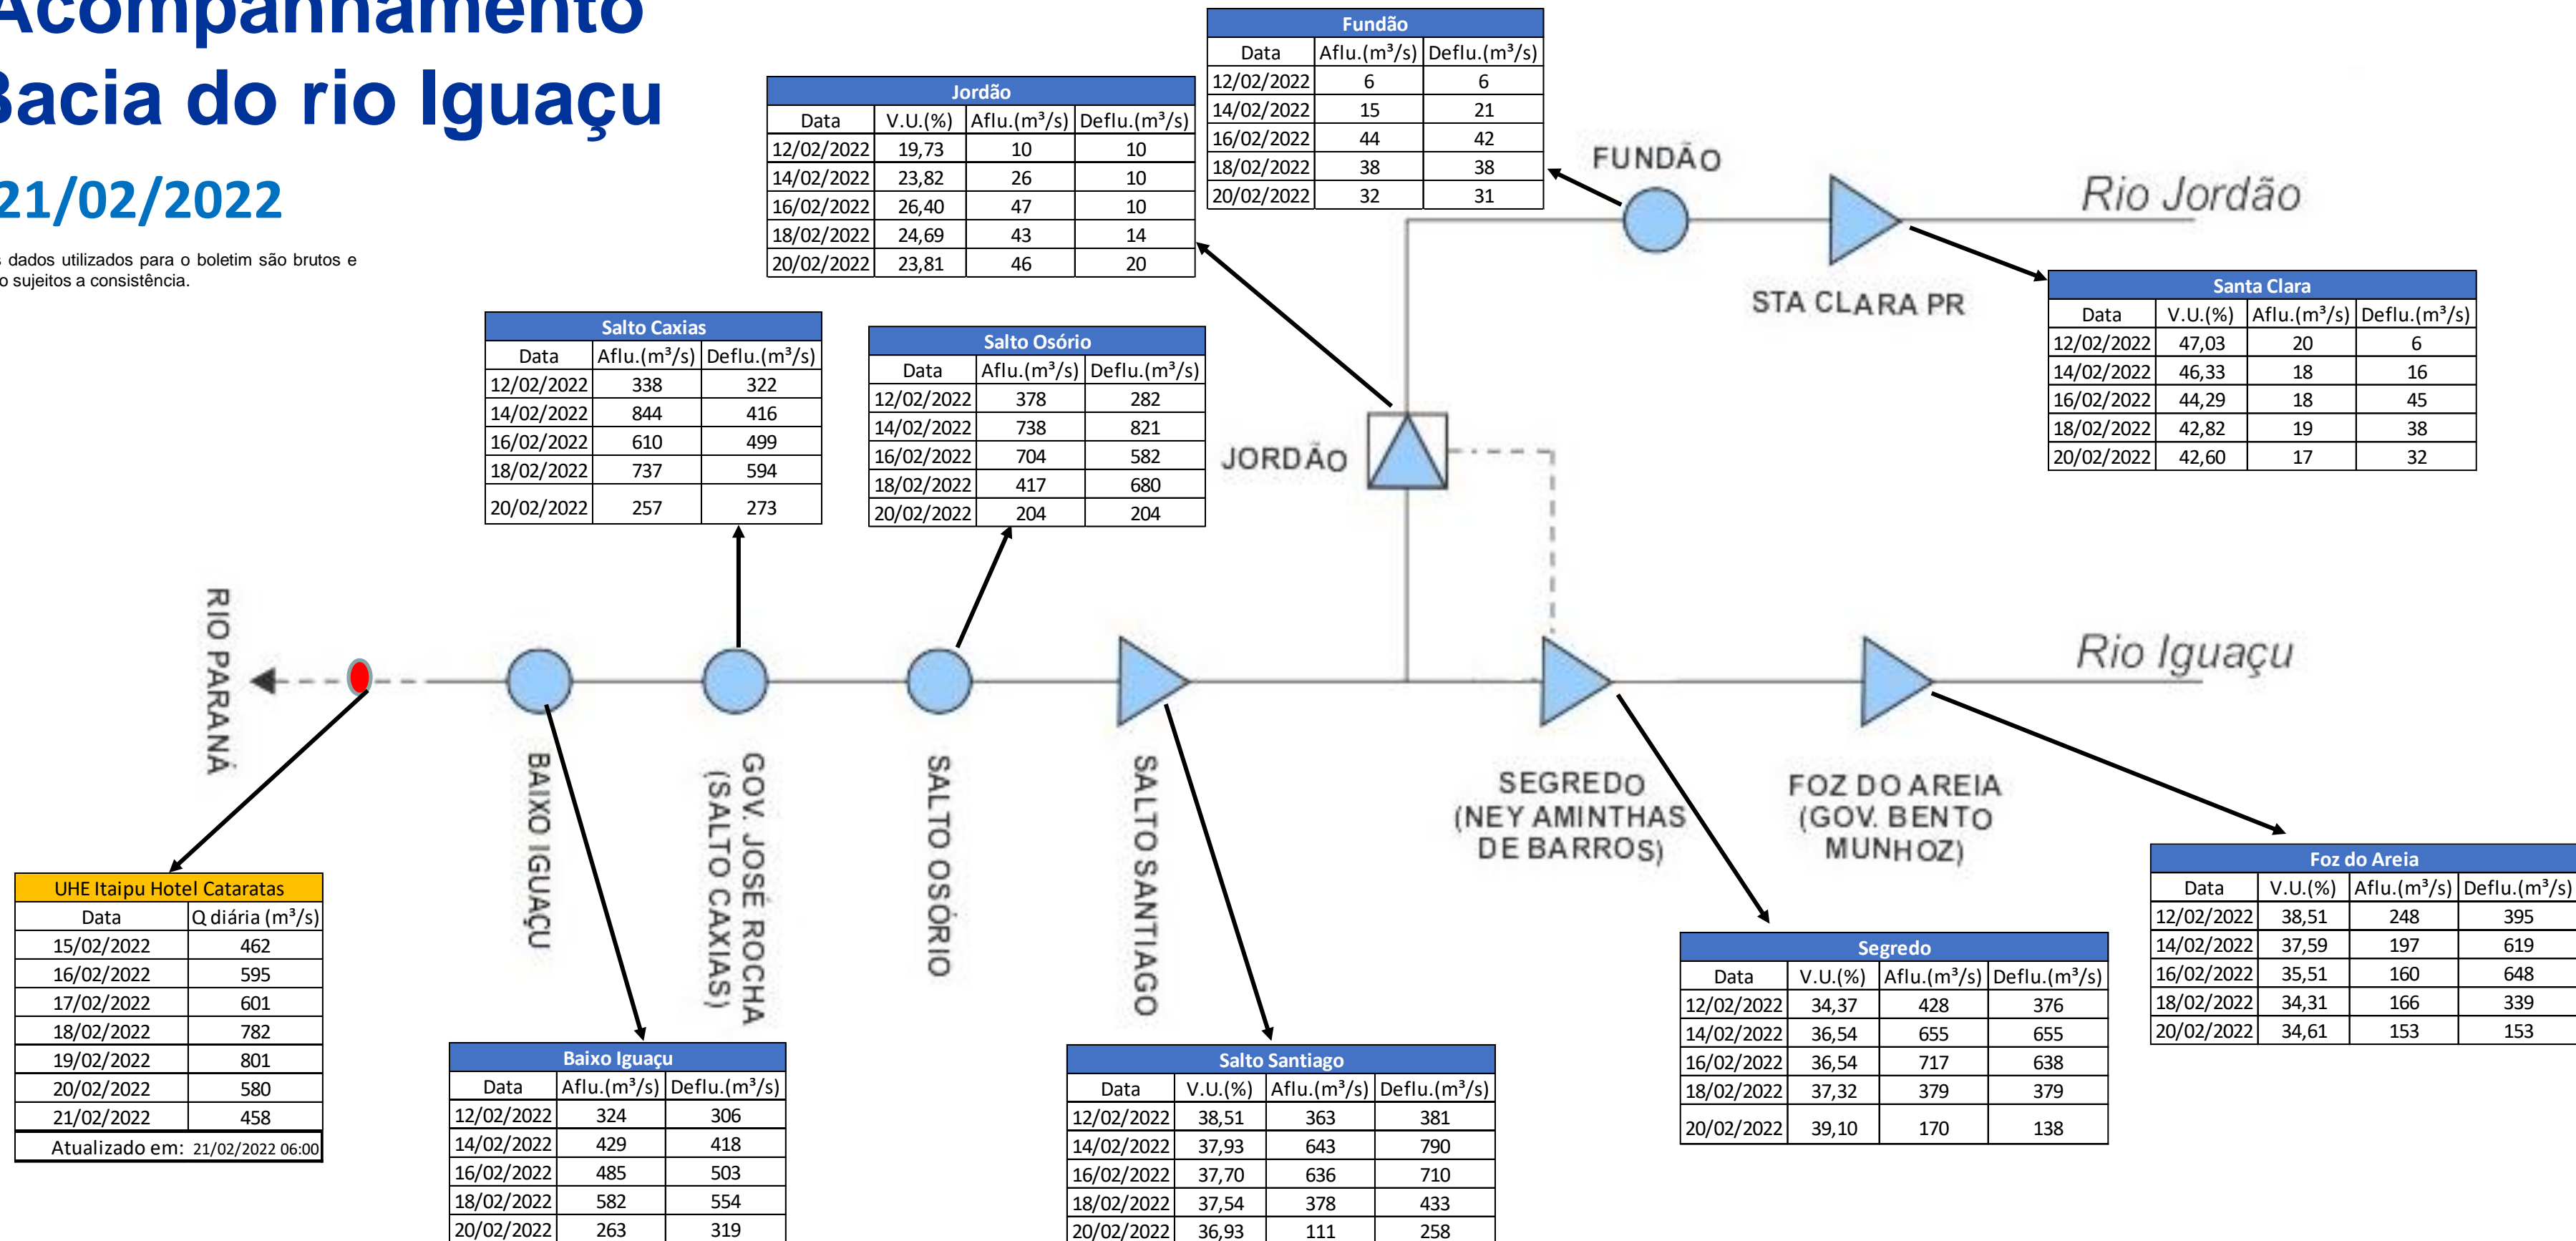

SALA DE SITUAÇÃO

Acompanhamento Bacia do rio Iguaçu

21/02/2022

* Os dados utilizados para o boletim são brutos e estão sujeitos a consistência.

SALA DE SITUAÇÃO

Estação Fluviométrica UHE Itaipu Hotel Cataratas

SALA DE SITUAÇÃO

Acompanhamento Bacia do rio Uruguai

21/02/2022

* Os dados utilizados para o boletim são brutos e estão sujeitos a consistência.