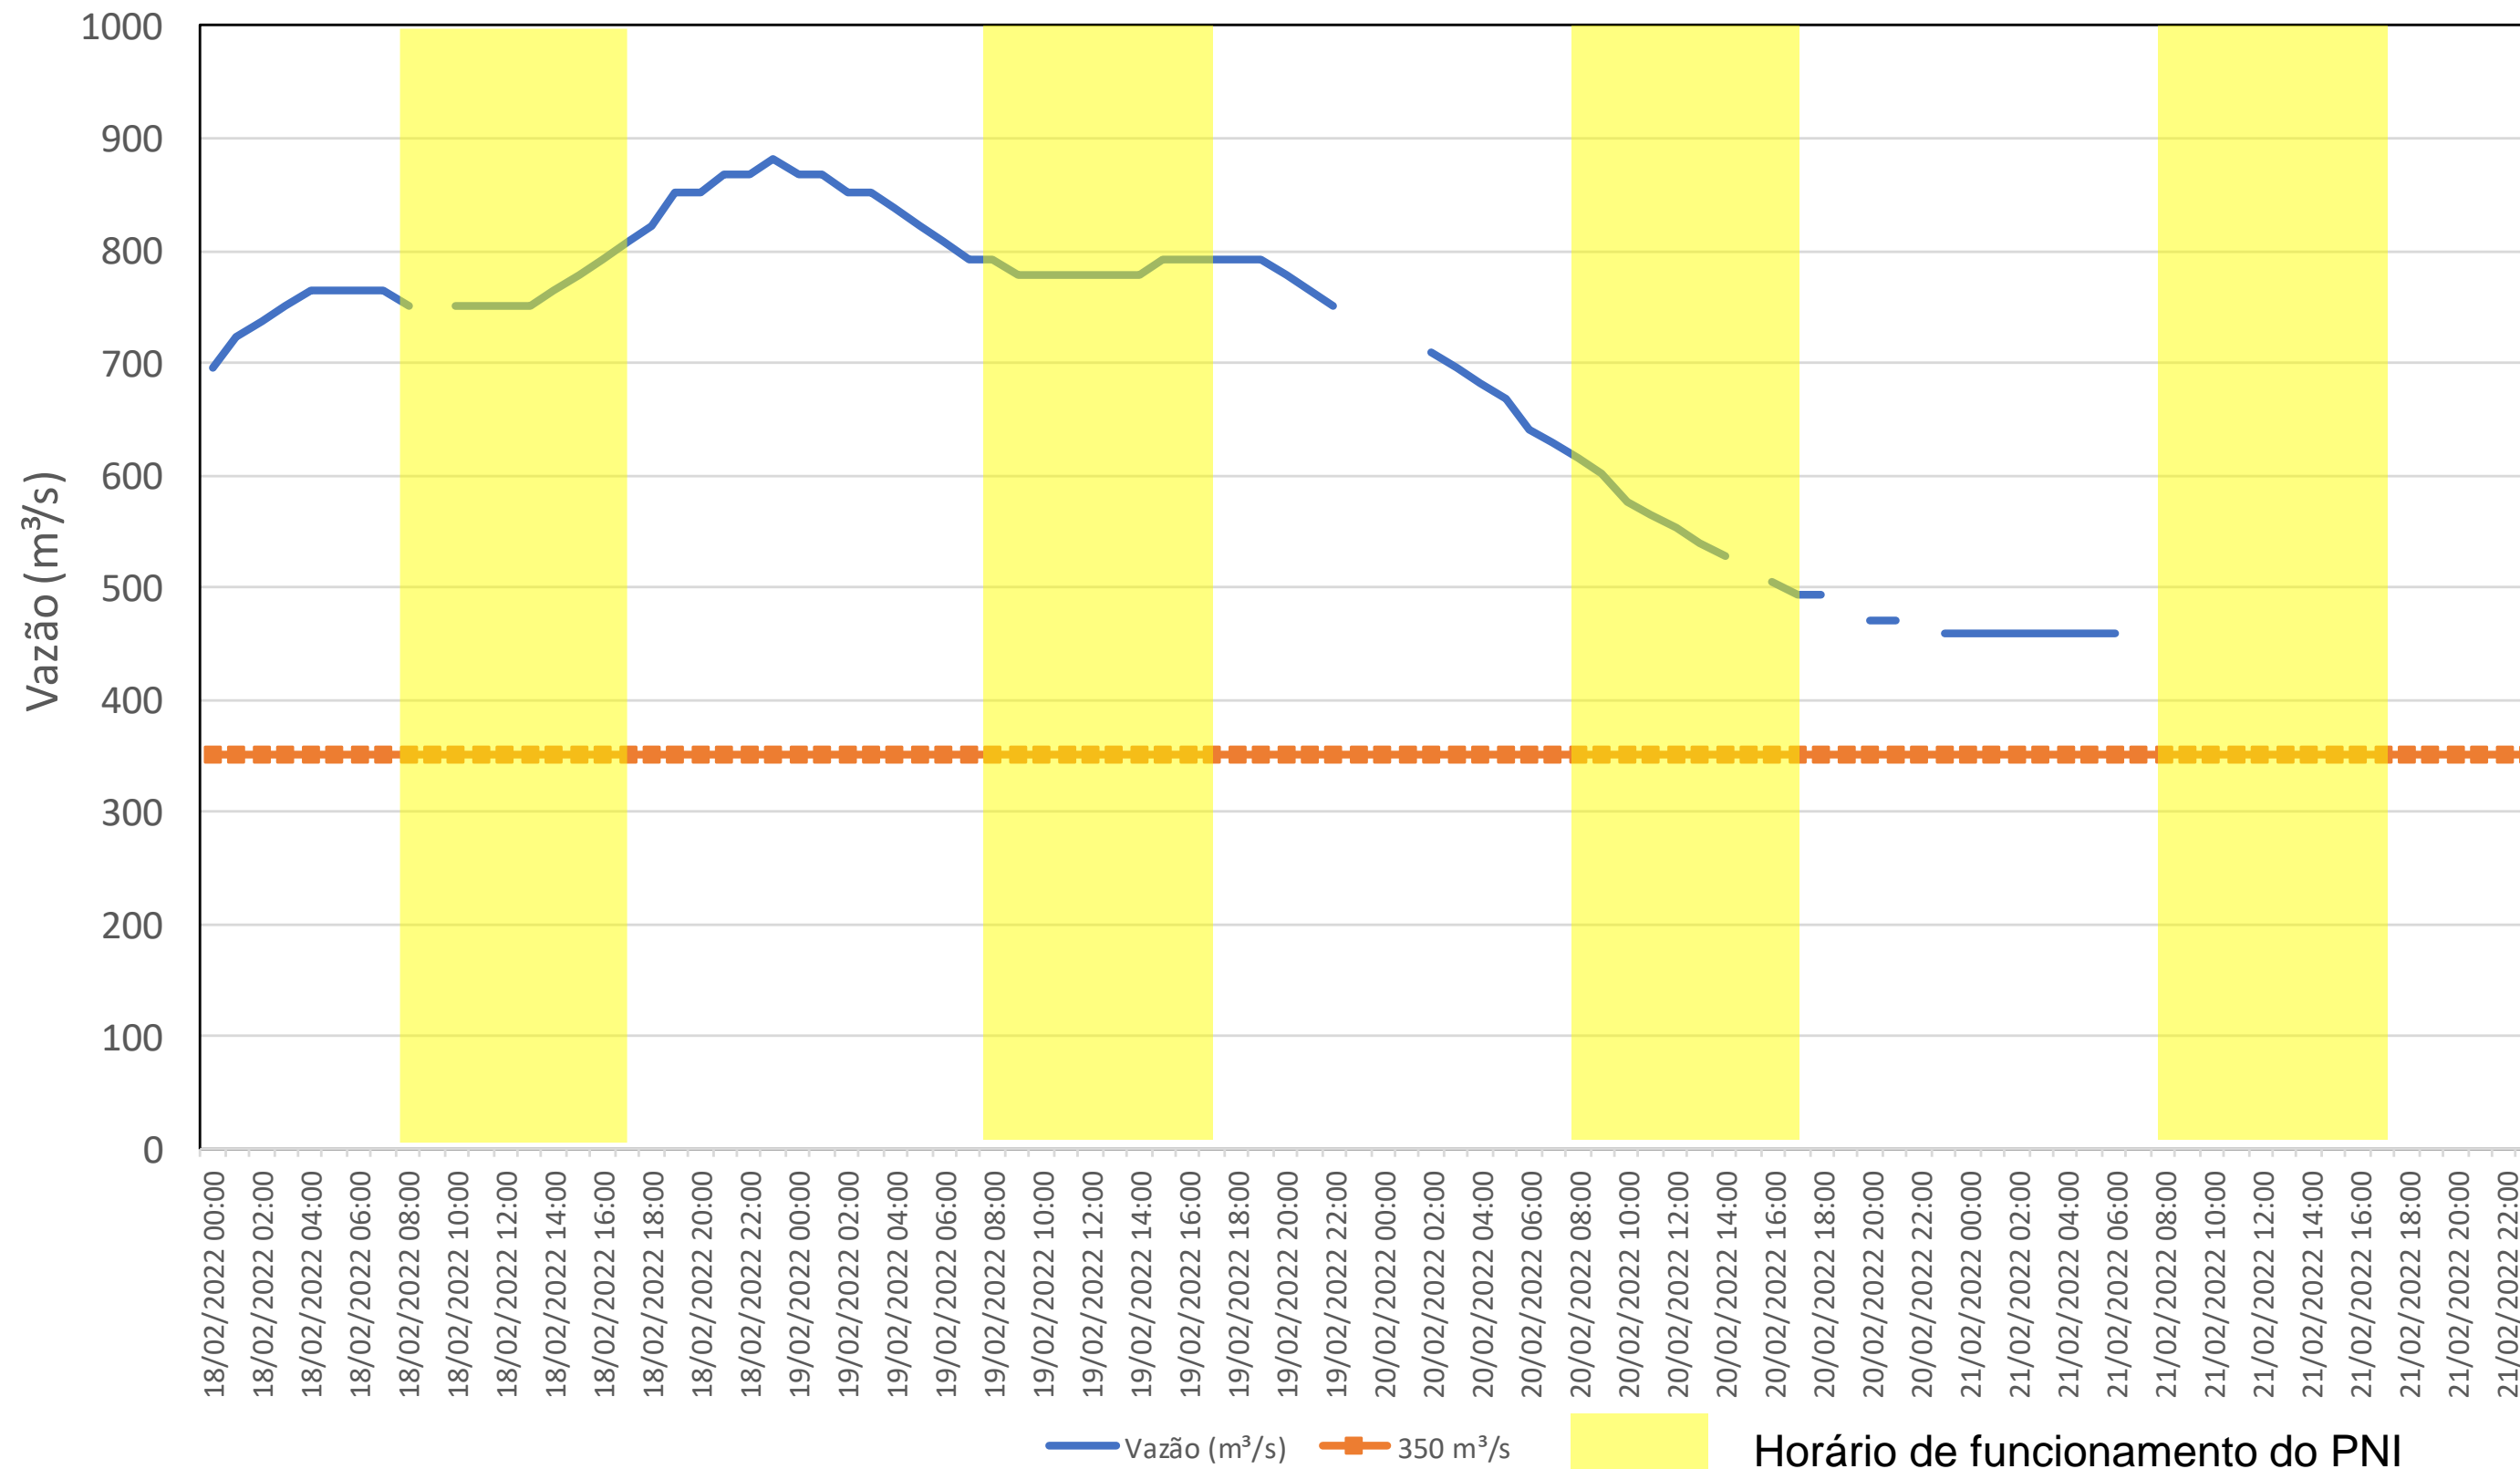

SALA DE SITUAÇÃO

Acompanhamento Bacia do rio Iguaçu

21/02/2022

* Os dados utilizados para o boletim são brutos e estão sujeitos a consistência.

SALA DE SITUAÇÃO

Estação Fluviométrica UHE Itaipu Hotel Cataratas

SALA DE SITUAÇÃO

Acompanhamento Bacia do rio Uruguai

21/02/2022

* Os dados utilizados para o boletim são brutos e estão sujeitos a consistência.