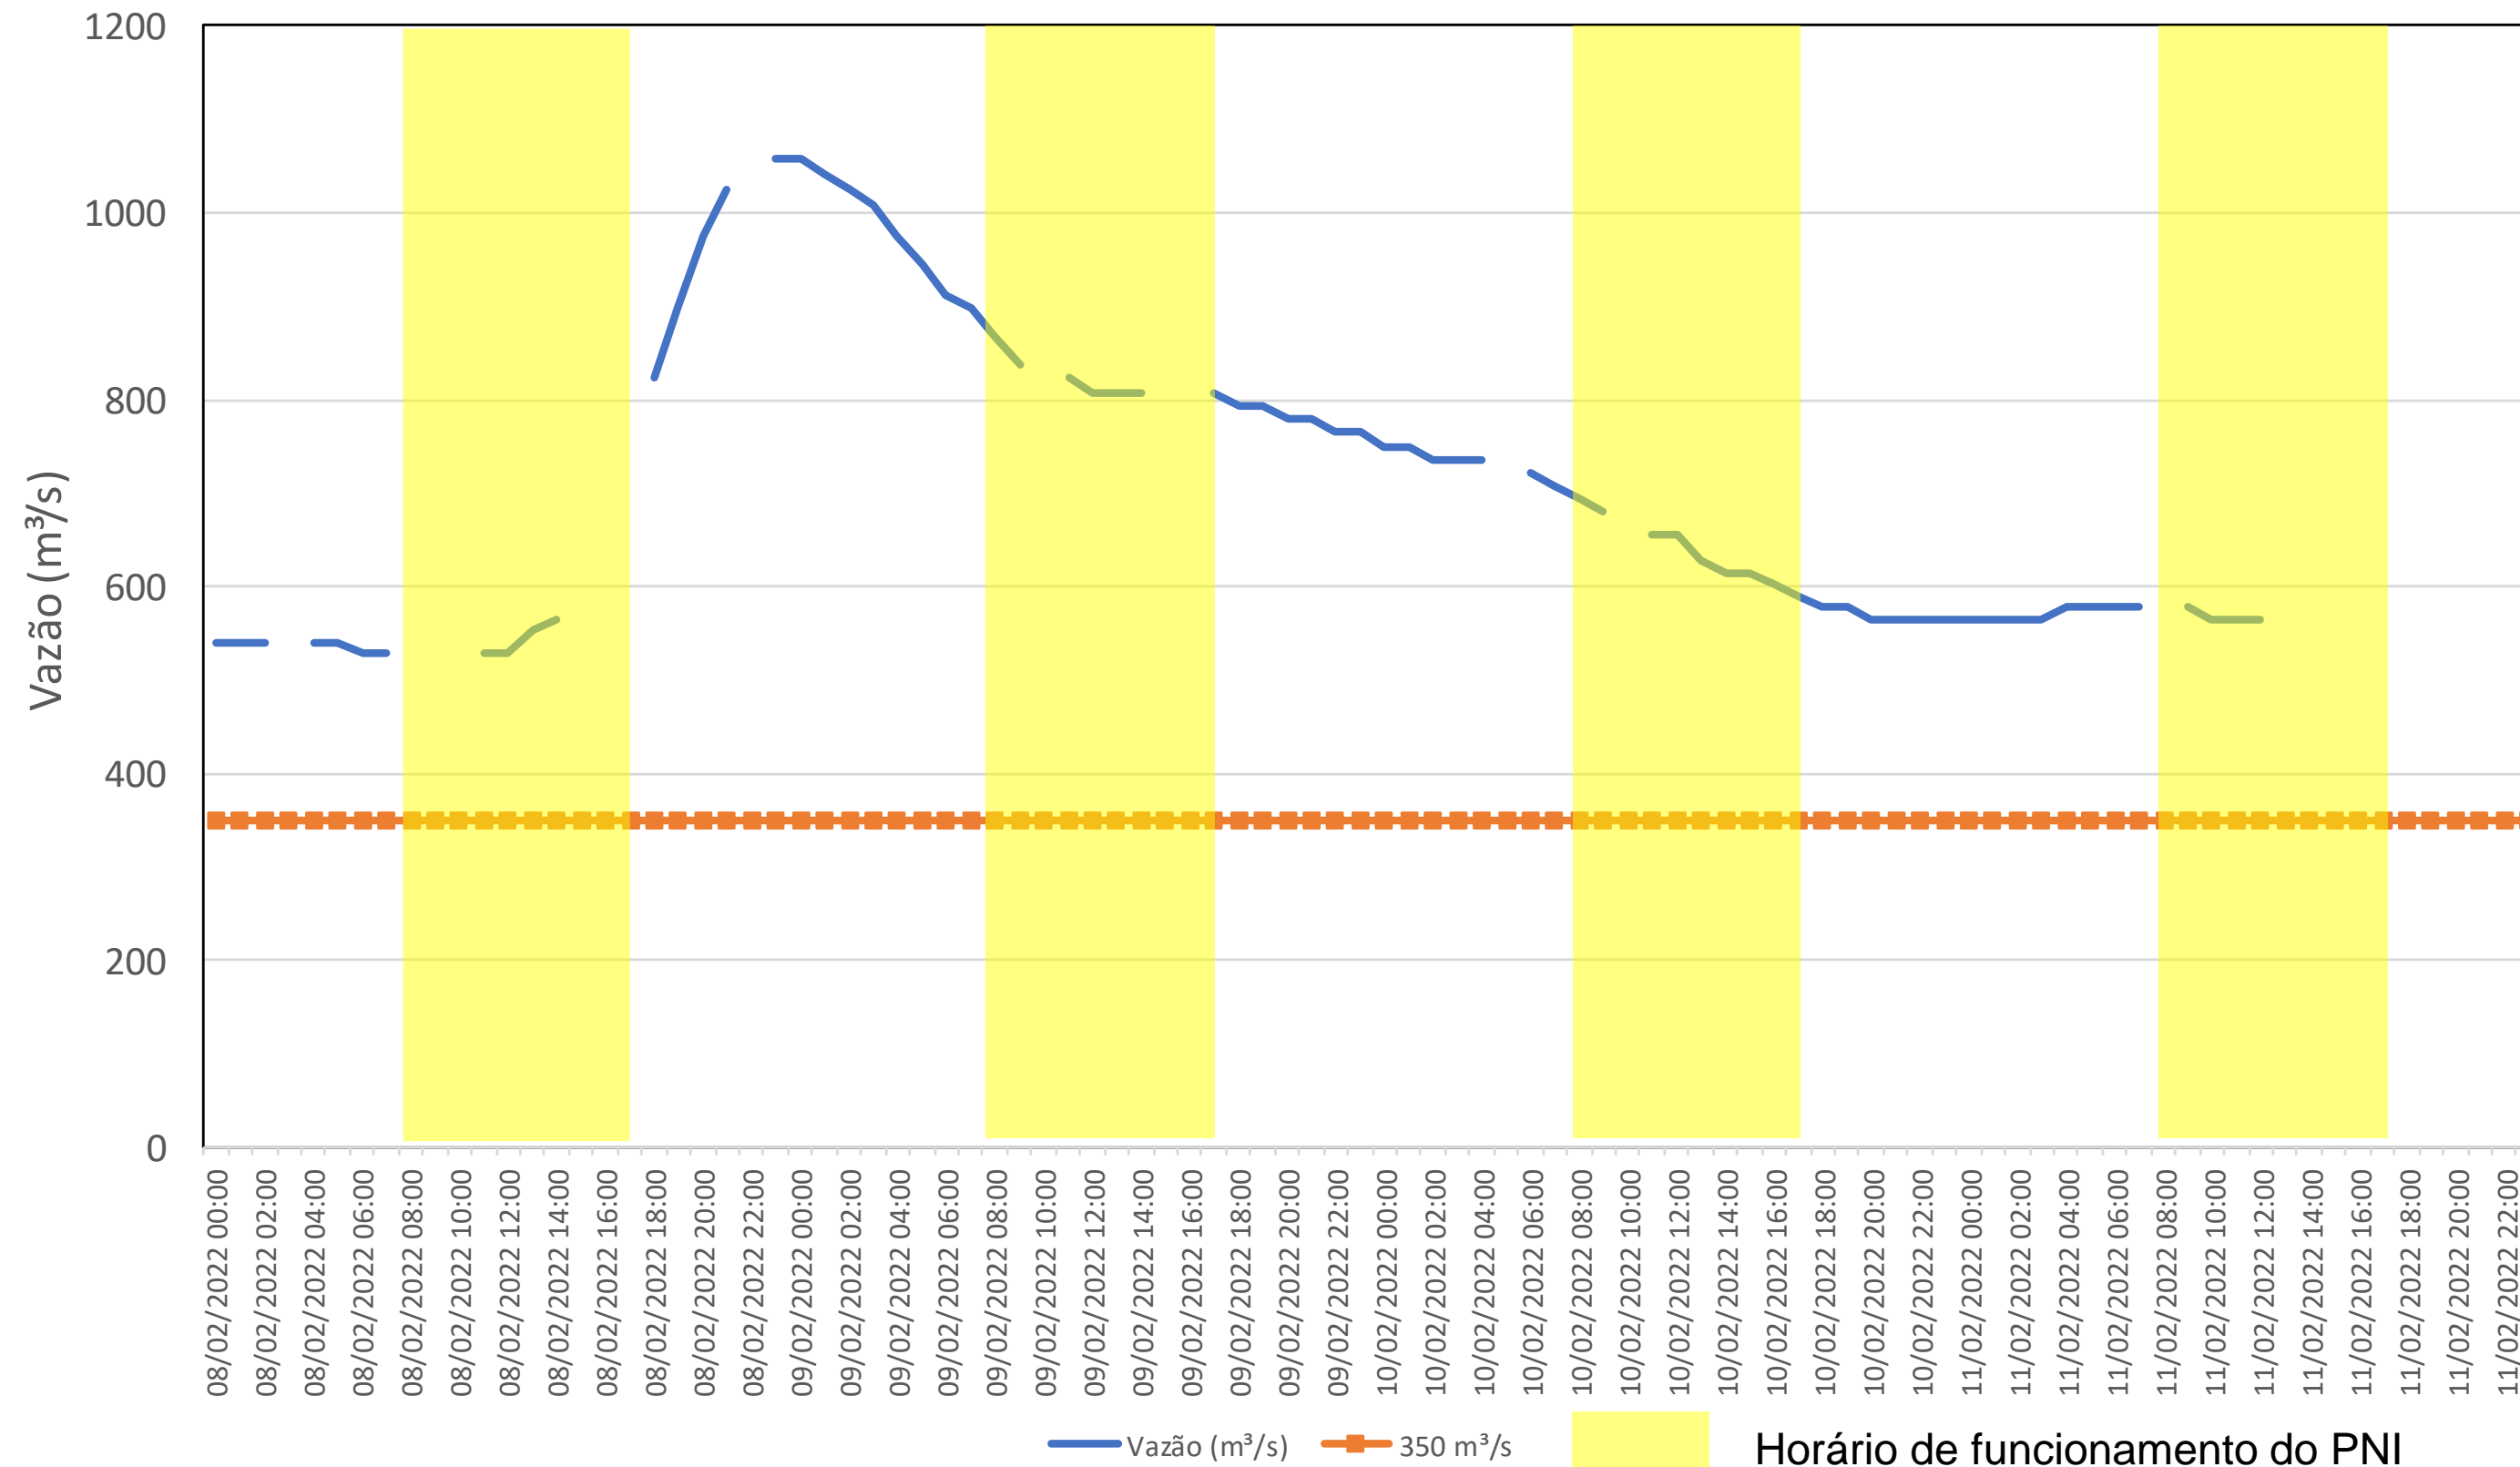

SALA DE SITUAÇÃO

Acompanhamento Bacia do rio Iguaçu

11/02/2022

* Os dados utilizados para o boletim são brutos e estão sujeitos a consistência.

SALA DE SITUAÇÃO

Estação Fluviométrica UHE Itaipu Hotel Cataratas

SALA DE SITUAÇÃO

Acompanhamento Bacia do rio Uruguai

11/02/2022

* Os dados utilizados para o boletim são brutos e estão sujeitos a consistência.