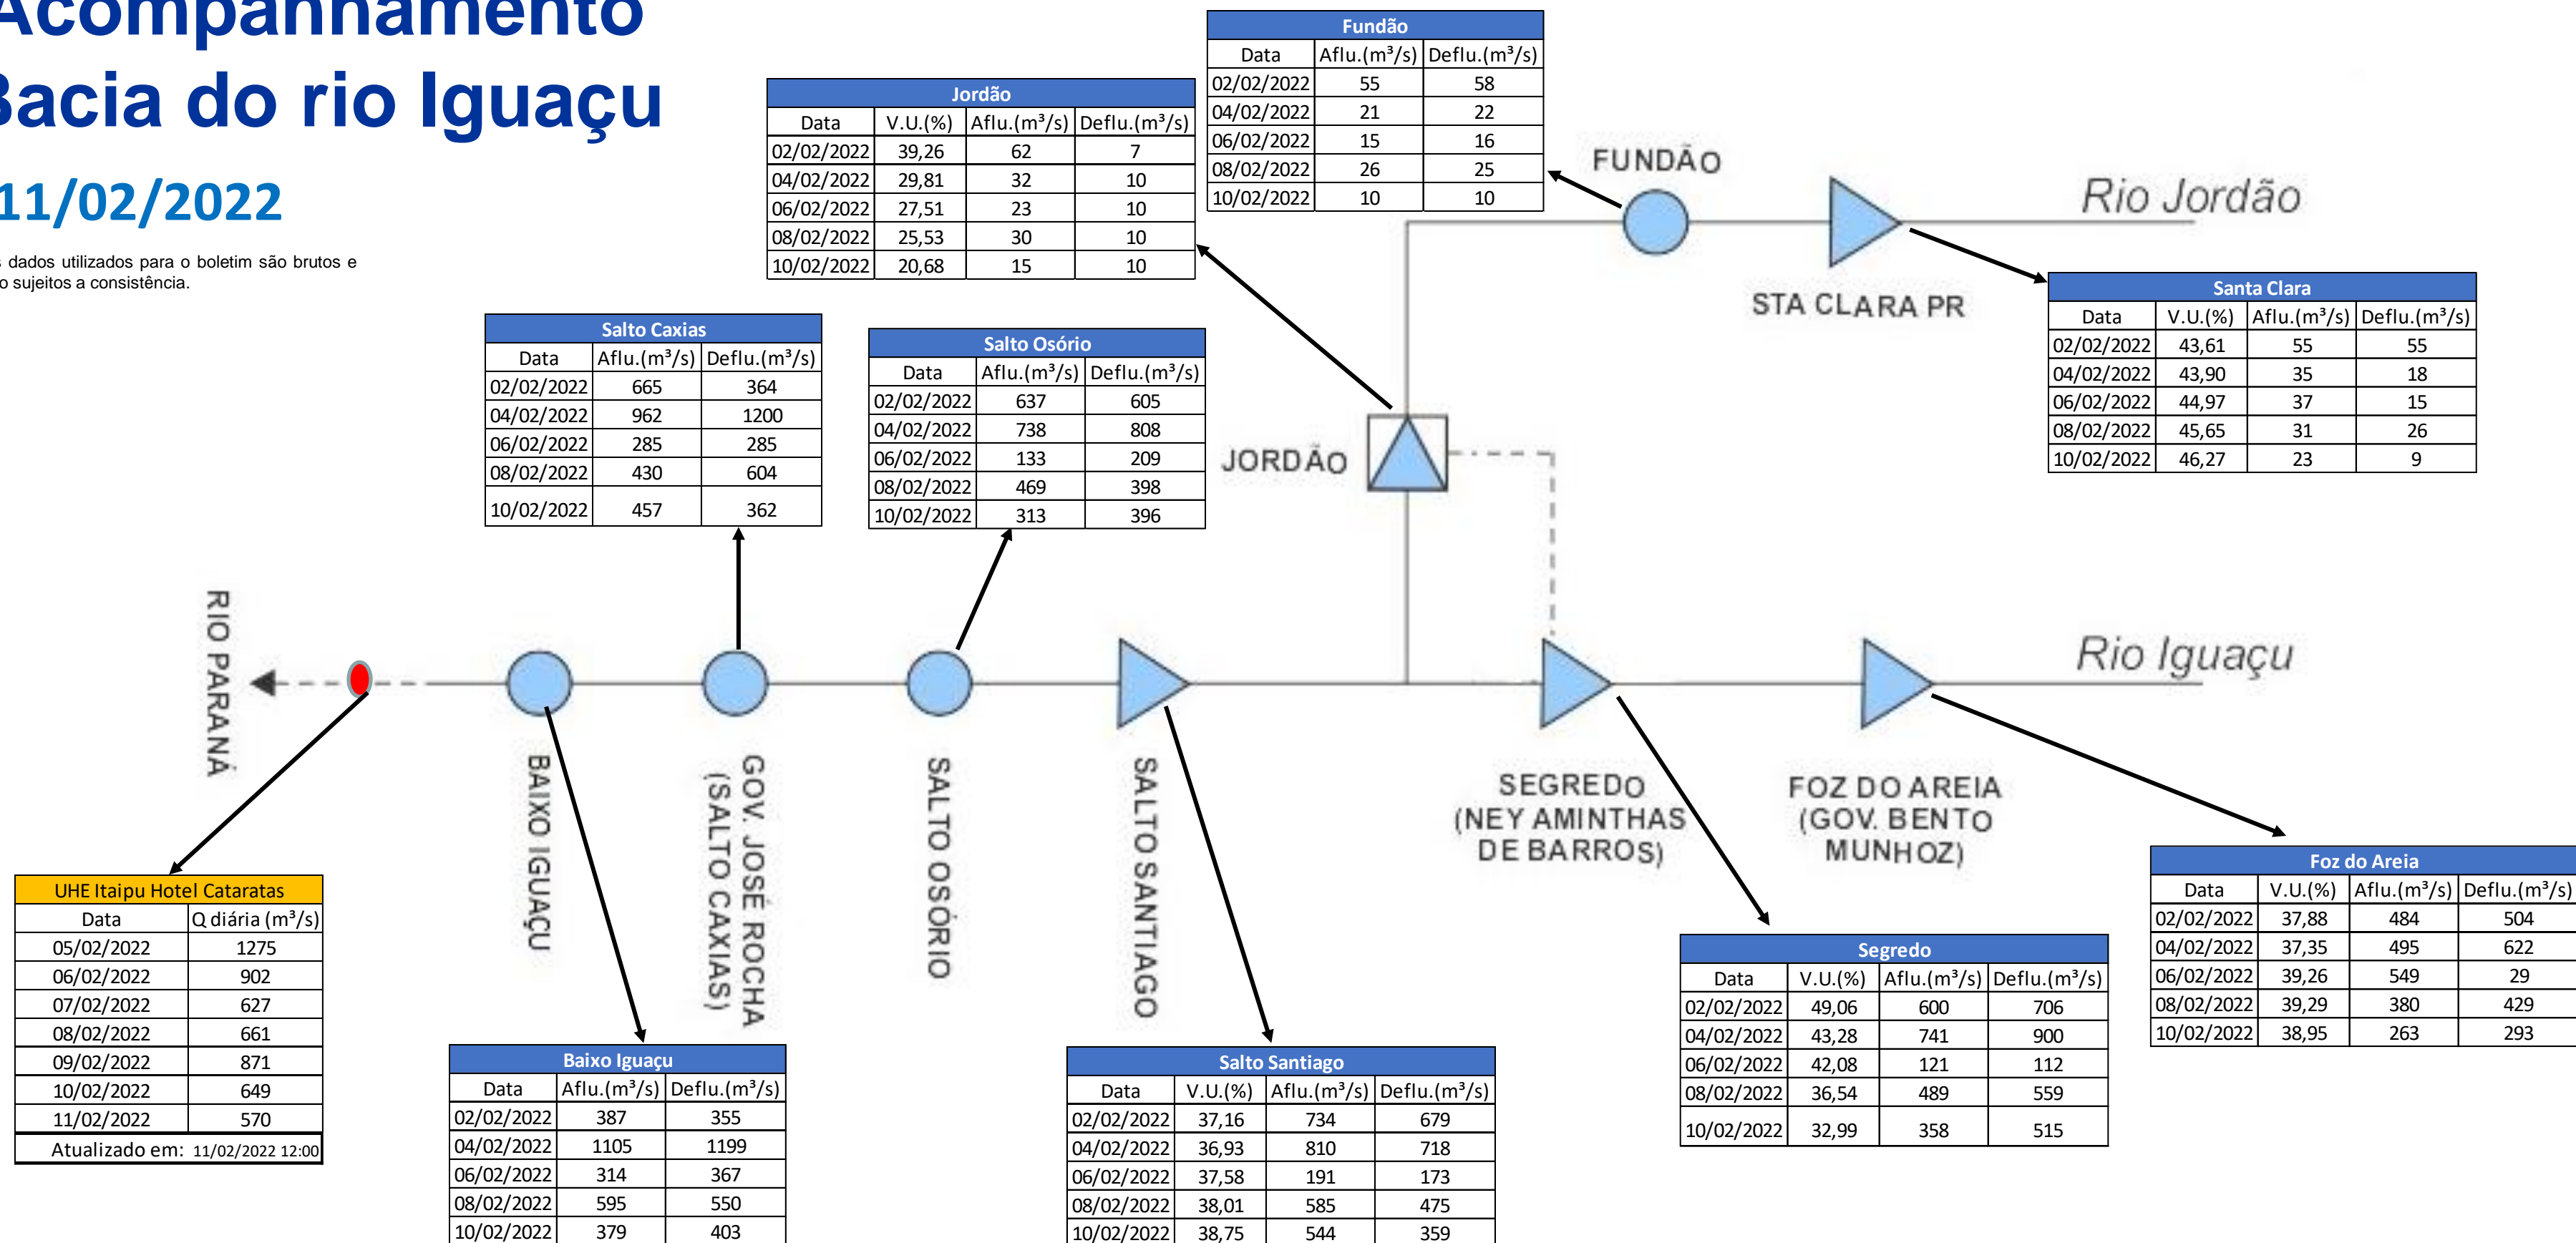

SALA DE SITUAÇÃO

Acompanhamento Bacia do rio Iguaçu

11/02/2022

* Os dados utilizados para o boletim são brutos e estão sujeitos a consistência.

SALA DE SITUAÇÃO

Estação Fluviométrica UHE Itaipu Hotel Cataratas

SALA DE SITUAÇÃO

Acompanhamento Bacia do rio Uruguai

11/02/2022

* Os dados utilizados para o boletim são brutos e estão sujeitos a consistência.