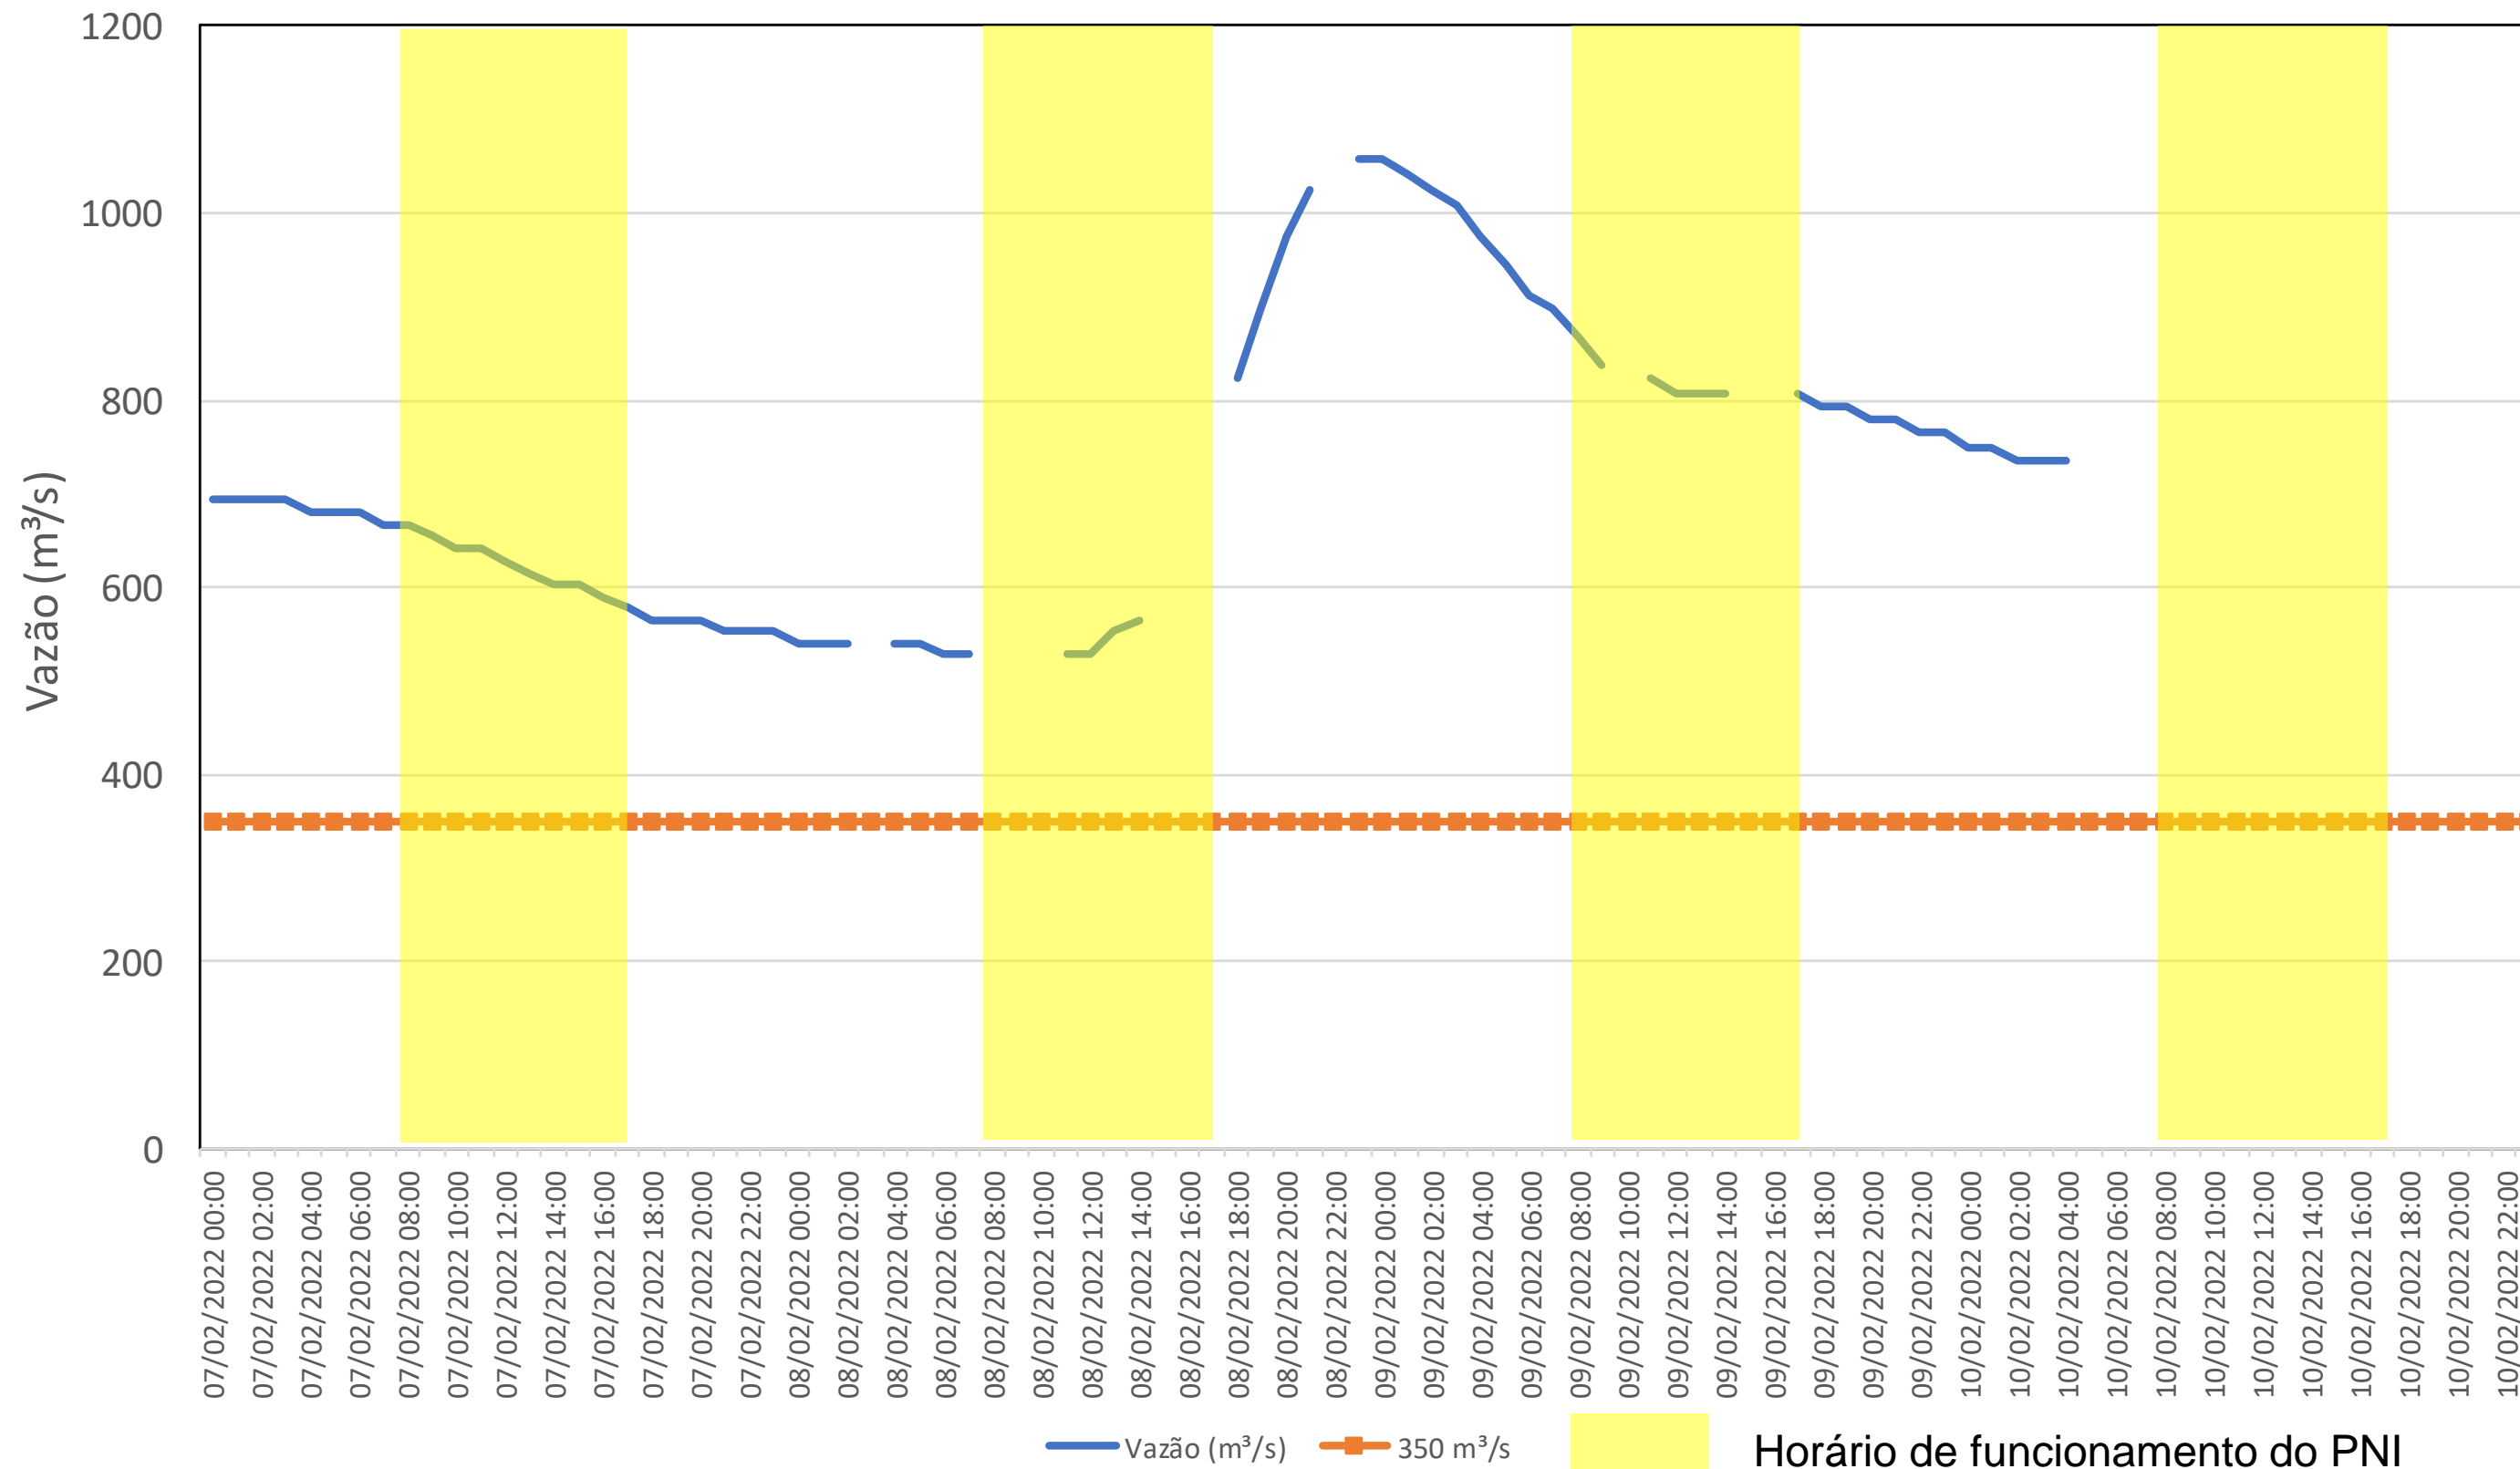

SALA DE SITUAÇÃO

Acompanhamento Bacia do rio Iguaçu

10/02/2022

* Os dados utilizados para o boletim são brutos e estão sujeitos a consistência.

SALA DE SITUAÇÃO

Estação Fluviométrica UHE Itaipu Hotel Cataratas

SALA DE SITUAÇÃO

Acompanhamento Bacia do rio Uruguai

10/02/2022

* Os dados utilizados para o boletim são brutos e estão sujeitos a consistência.