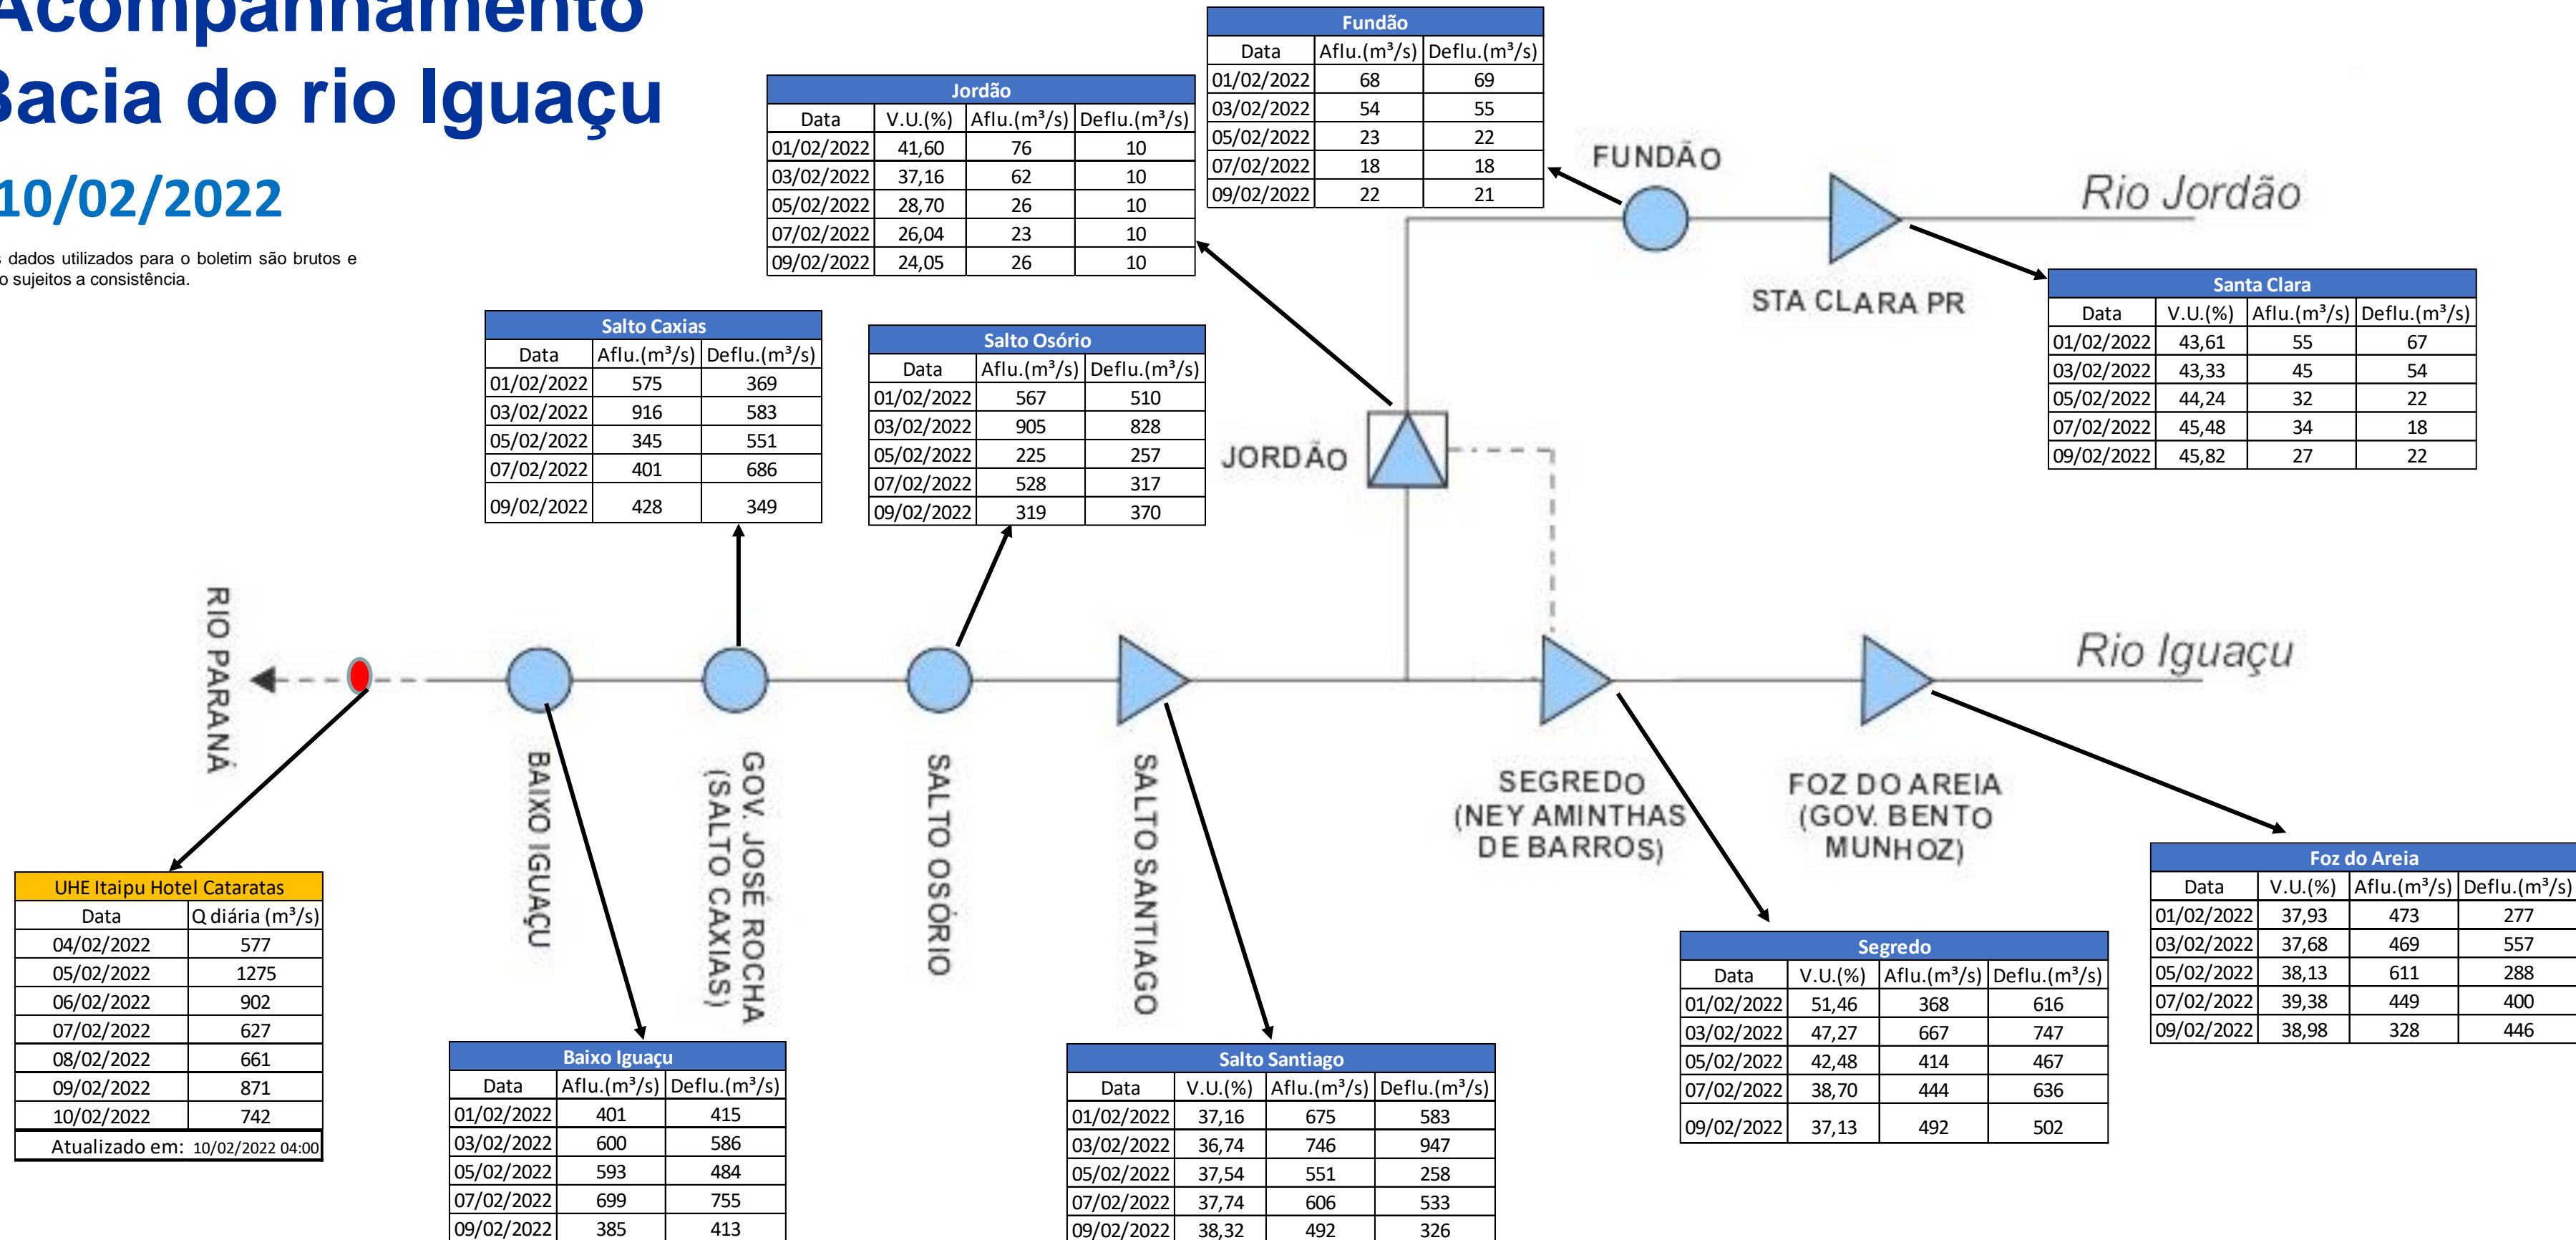

SALA DE SITUAÇÃO

Acompanhamento Bacia do rio Iguaçu

10/02/2022

* Os dados utilizados para o boletim são brutos e estão sujeitos a consistência.

SALA DE SITUAÇÃO

Estação Fluviométrica UHE Itaipu Hotel Cataratas

SALA DE SITUAÇÃO

Acompanhamento Bacia do rio Uruguai

10/02/2022

* Os dados utilizados para o boletim são brutos e estão sujeitos a consistência.