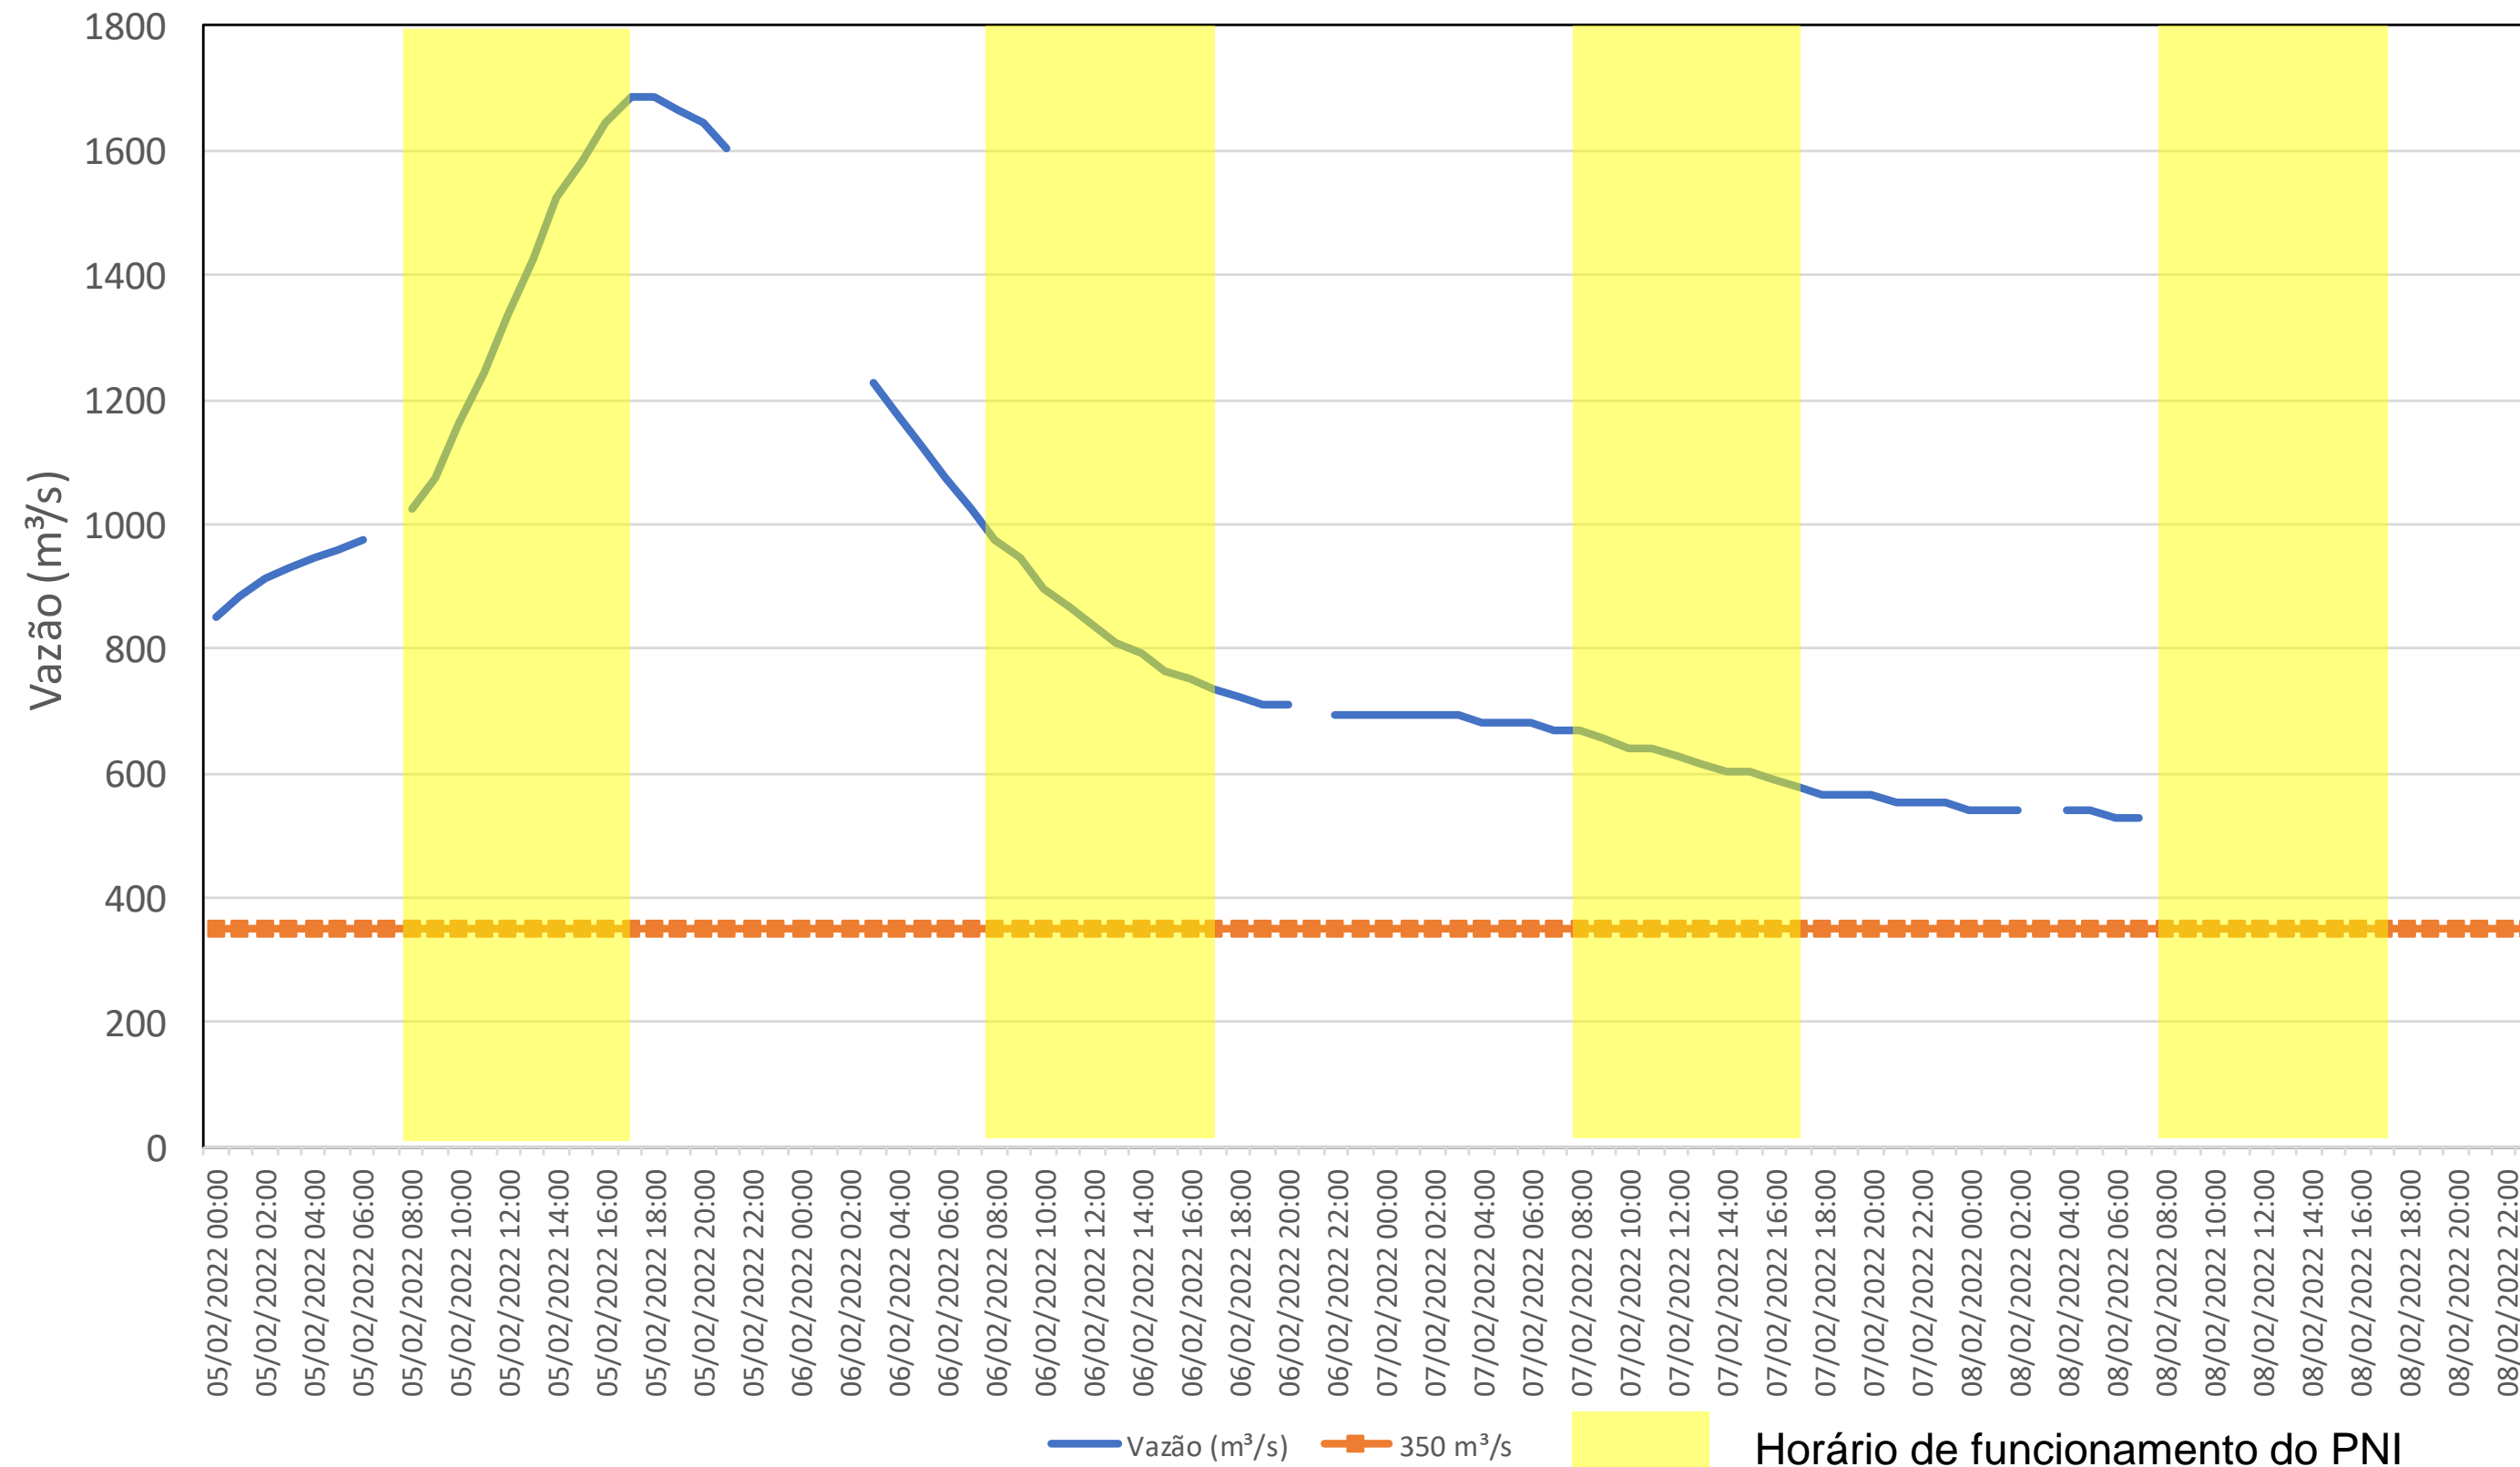

SALA DE SITUAÇÃO

Acompanhamento Bacia do rio Iguaçu

08/02/2022

* Os dados utilizados para o boletim são brutos e estão sujeitos a consistência.

SALA DE SITUAÇÃO

Estação Fluviométrica UHE Itaipu Hotel Cataratas

SALA DE SITUAÇÃO

Acompanhamento Bacia do rio Uruguai

08/02/2022

* Os dados utilizados para o boletim são brutos e estão sujeitos a consistência.