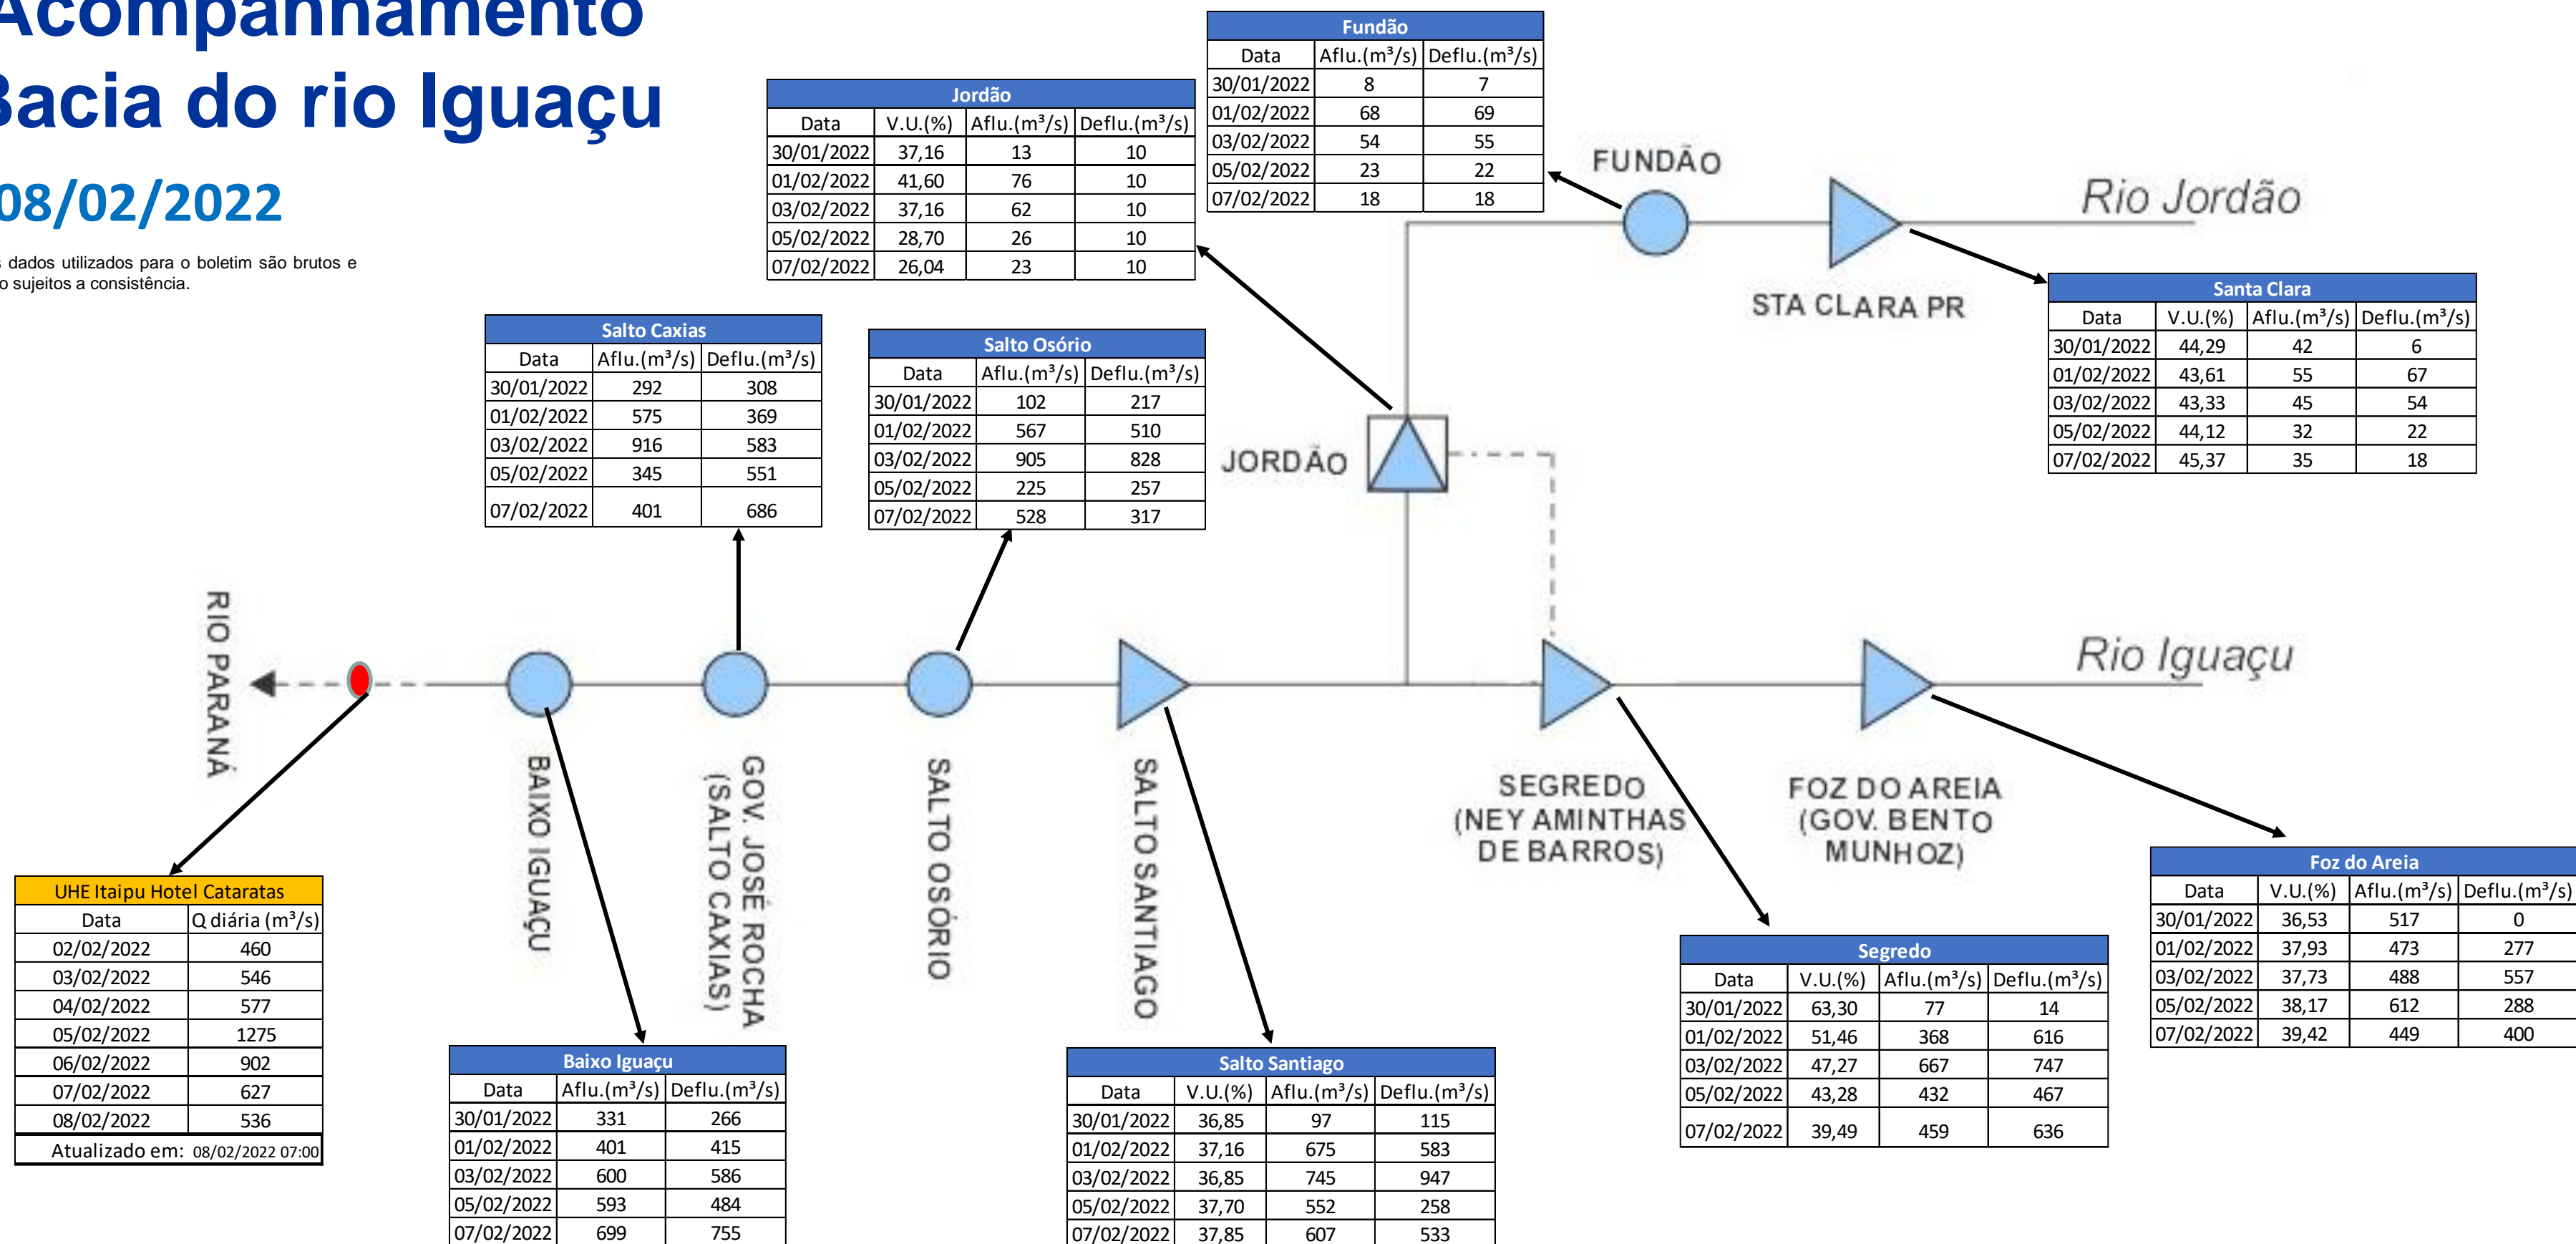

SALA DE SITUAÇÃO

Acompanhamento Bacia do rio Iguaçu

08/02/2022

* Os dados utilizados para o boletim são brutos e estão sujeitos a consistência.

SALA DE SITUAÇÃO

Estação Fluviométrica UHE Itaipu Hotel Cataratas

SALA DE SITUAÇÃO

Acompanhamento Bacia do rio Uruguai

08/02/2022

* Os dados utilizados para o boletim são brutos e estão sujeitos a consistência.