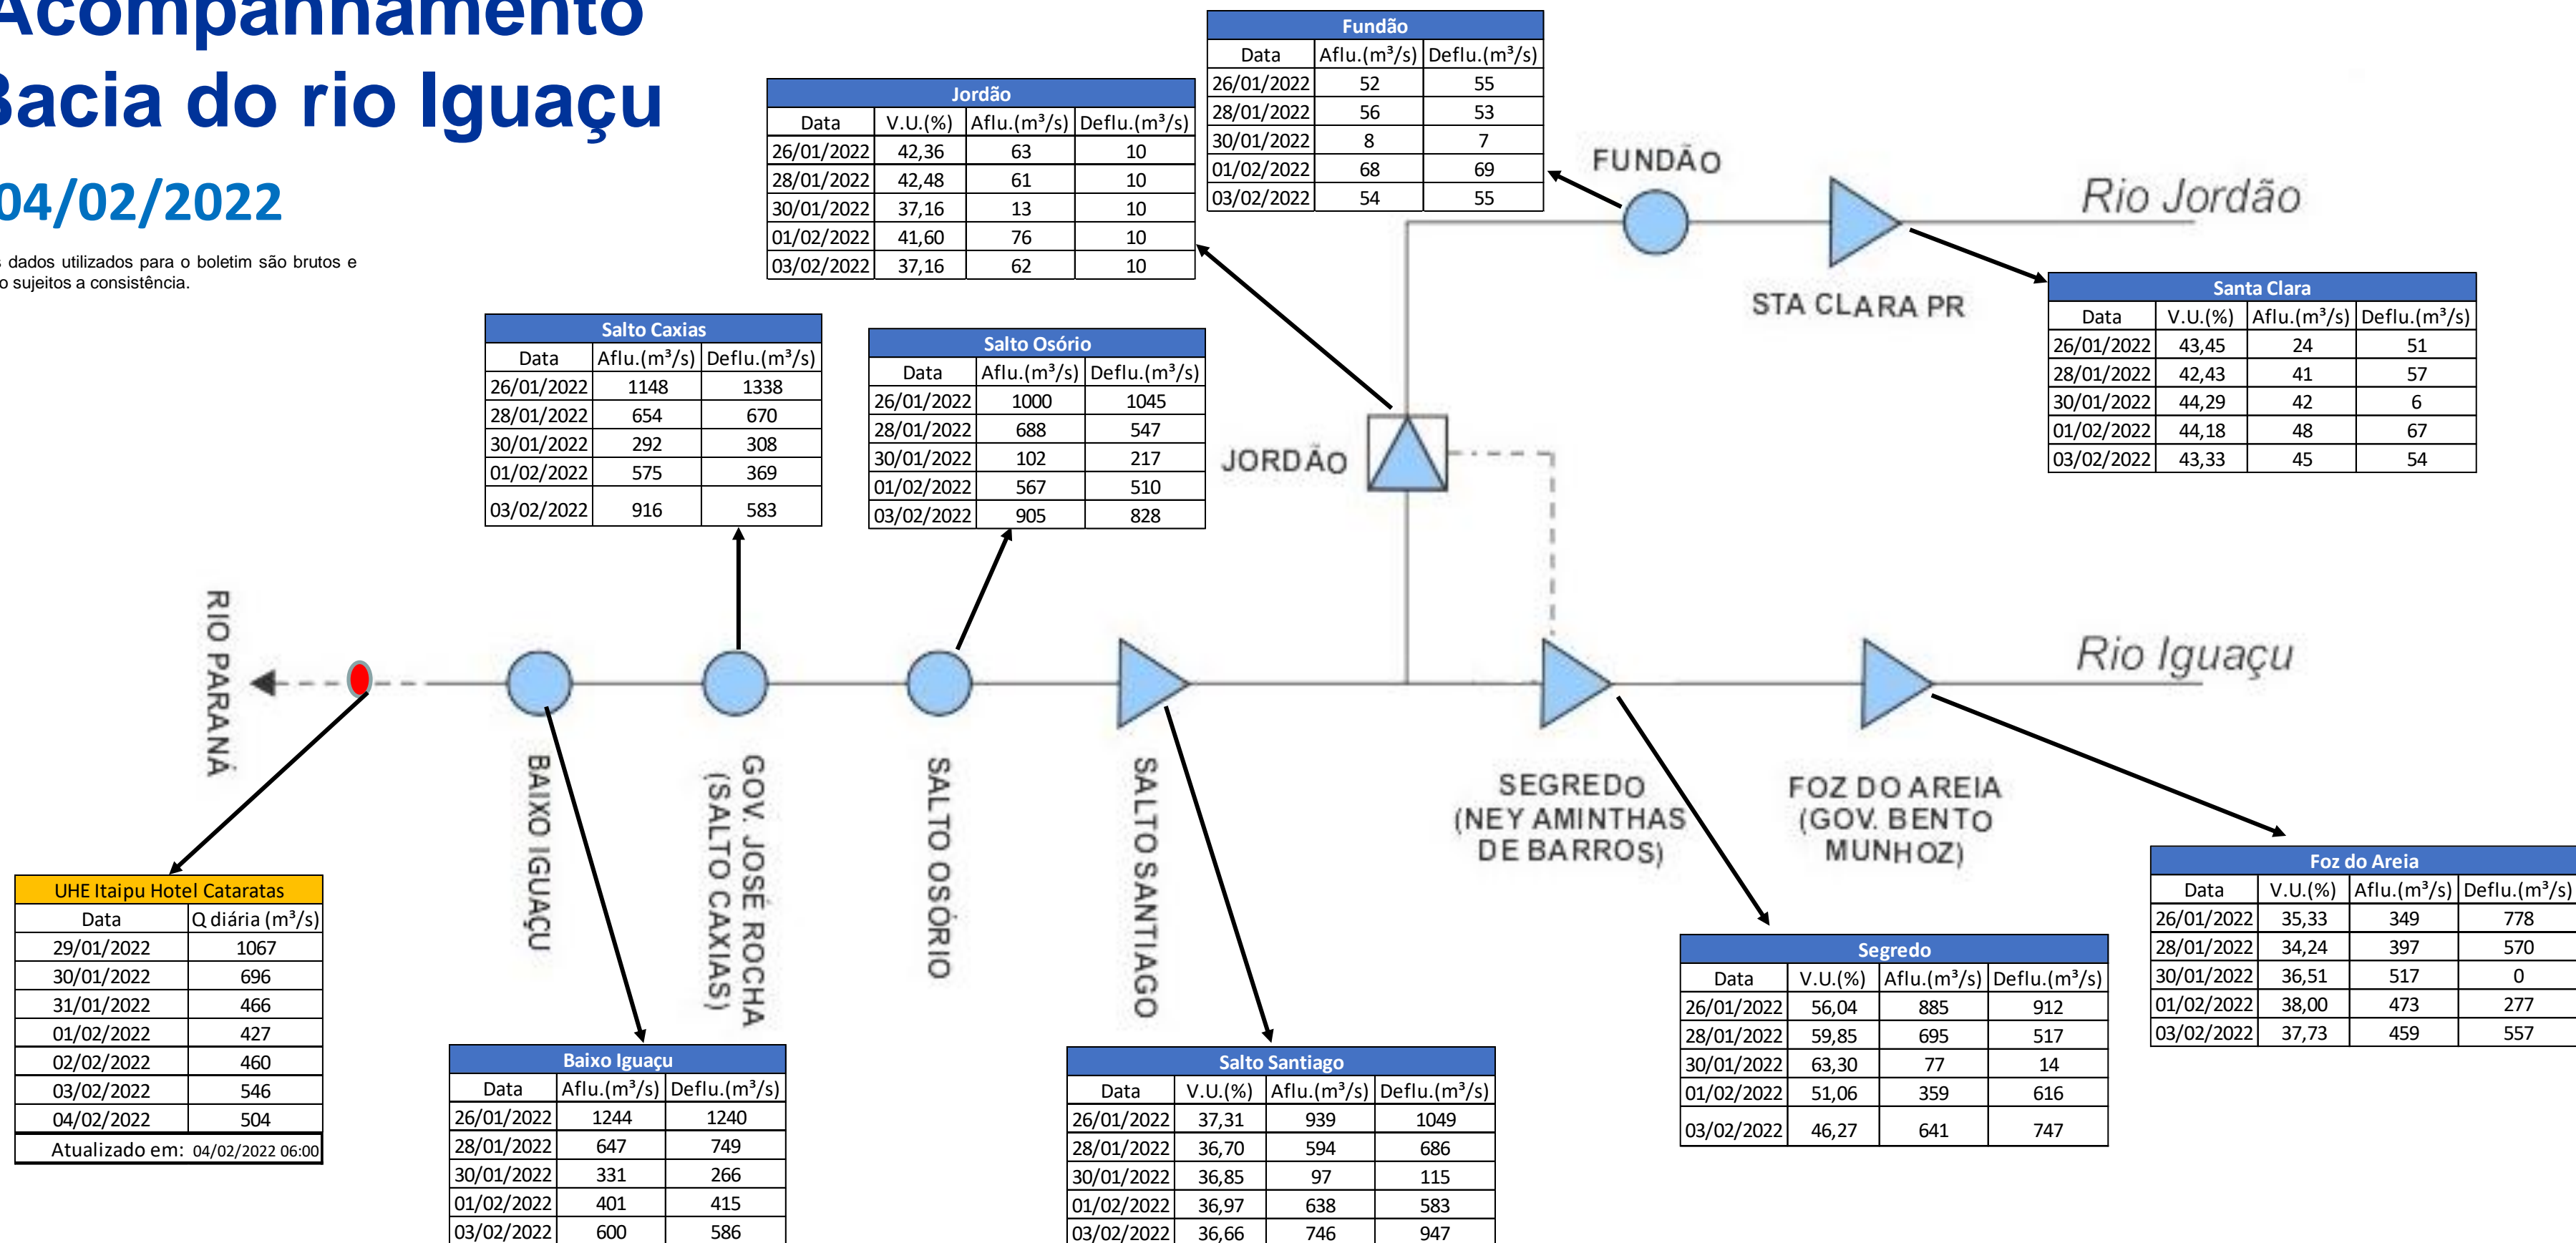

SALA DE SITUAÇÃO

Acompanhamento Bacia do rio Iguaçu

04/02/2022

* Os dados utilizados para o boletim são brutos e estão sujeitos a consistência.

SALA DE SITUAÇÃO

Estação Fluviométrica UHE Itaipu Hotel Cataratas

SALA DE SITUAÇÃO

Acompanhamento Bacia do rio Uruguai

04/02/2022

* Os dados utilizados para o boletim são brutos e estão sujeitos a consistência.