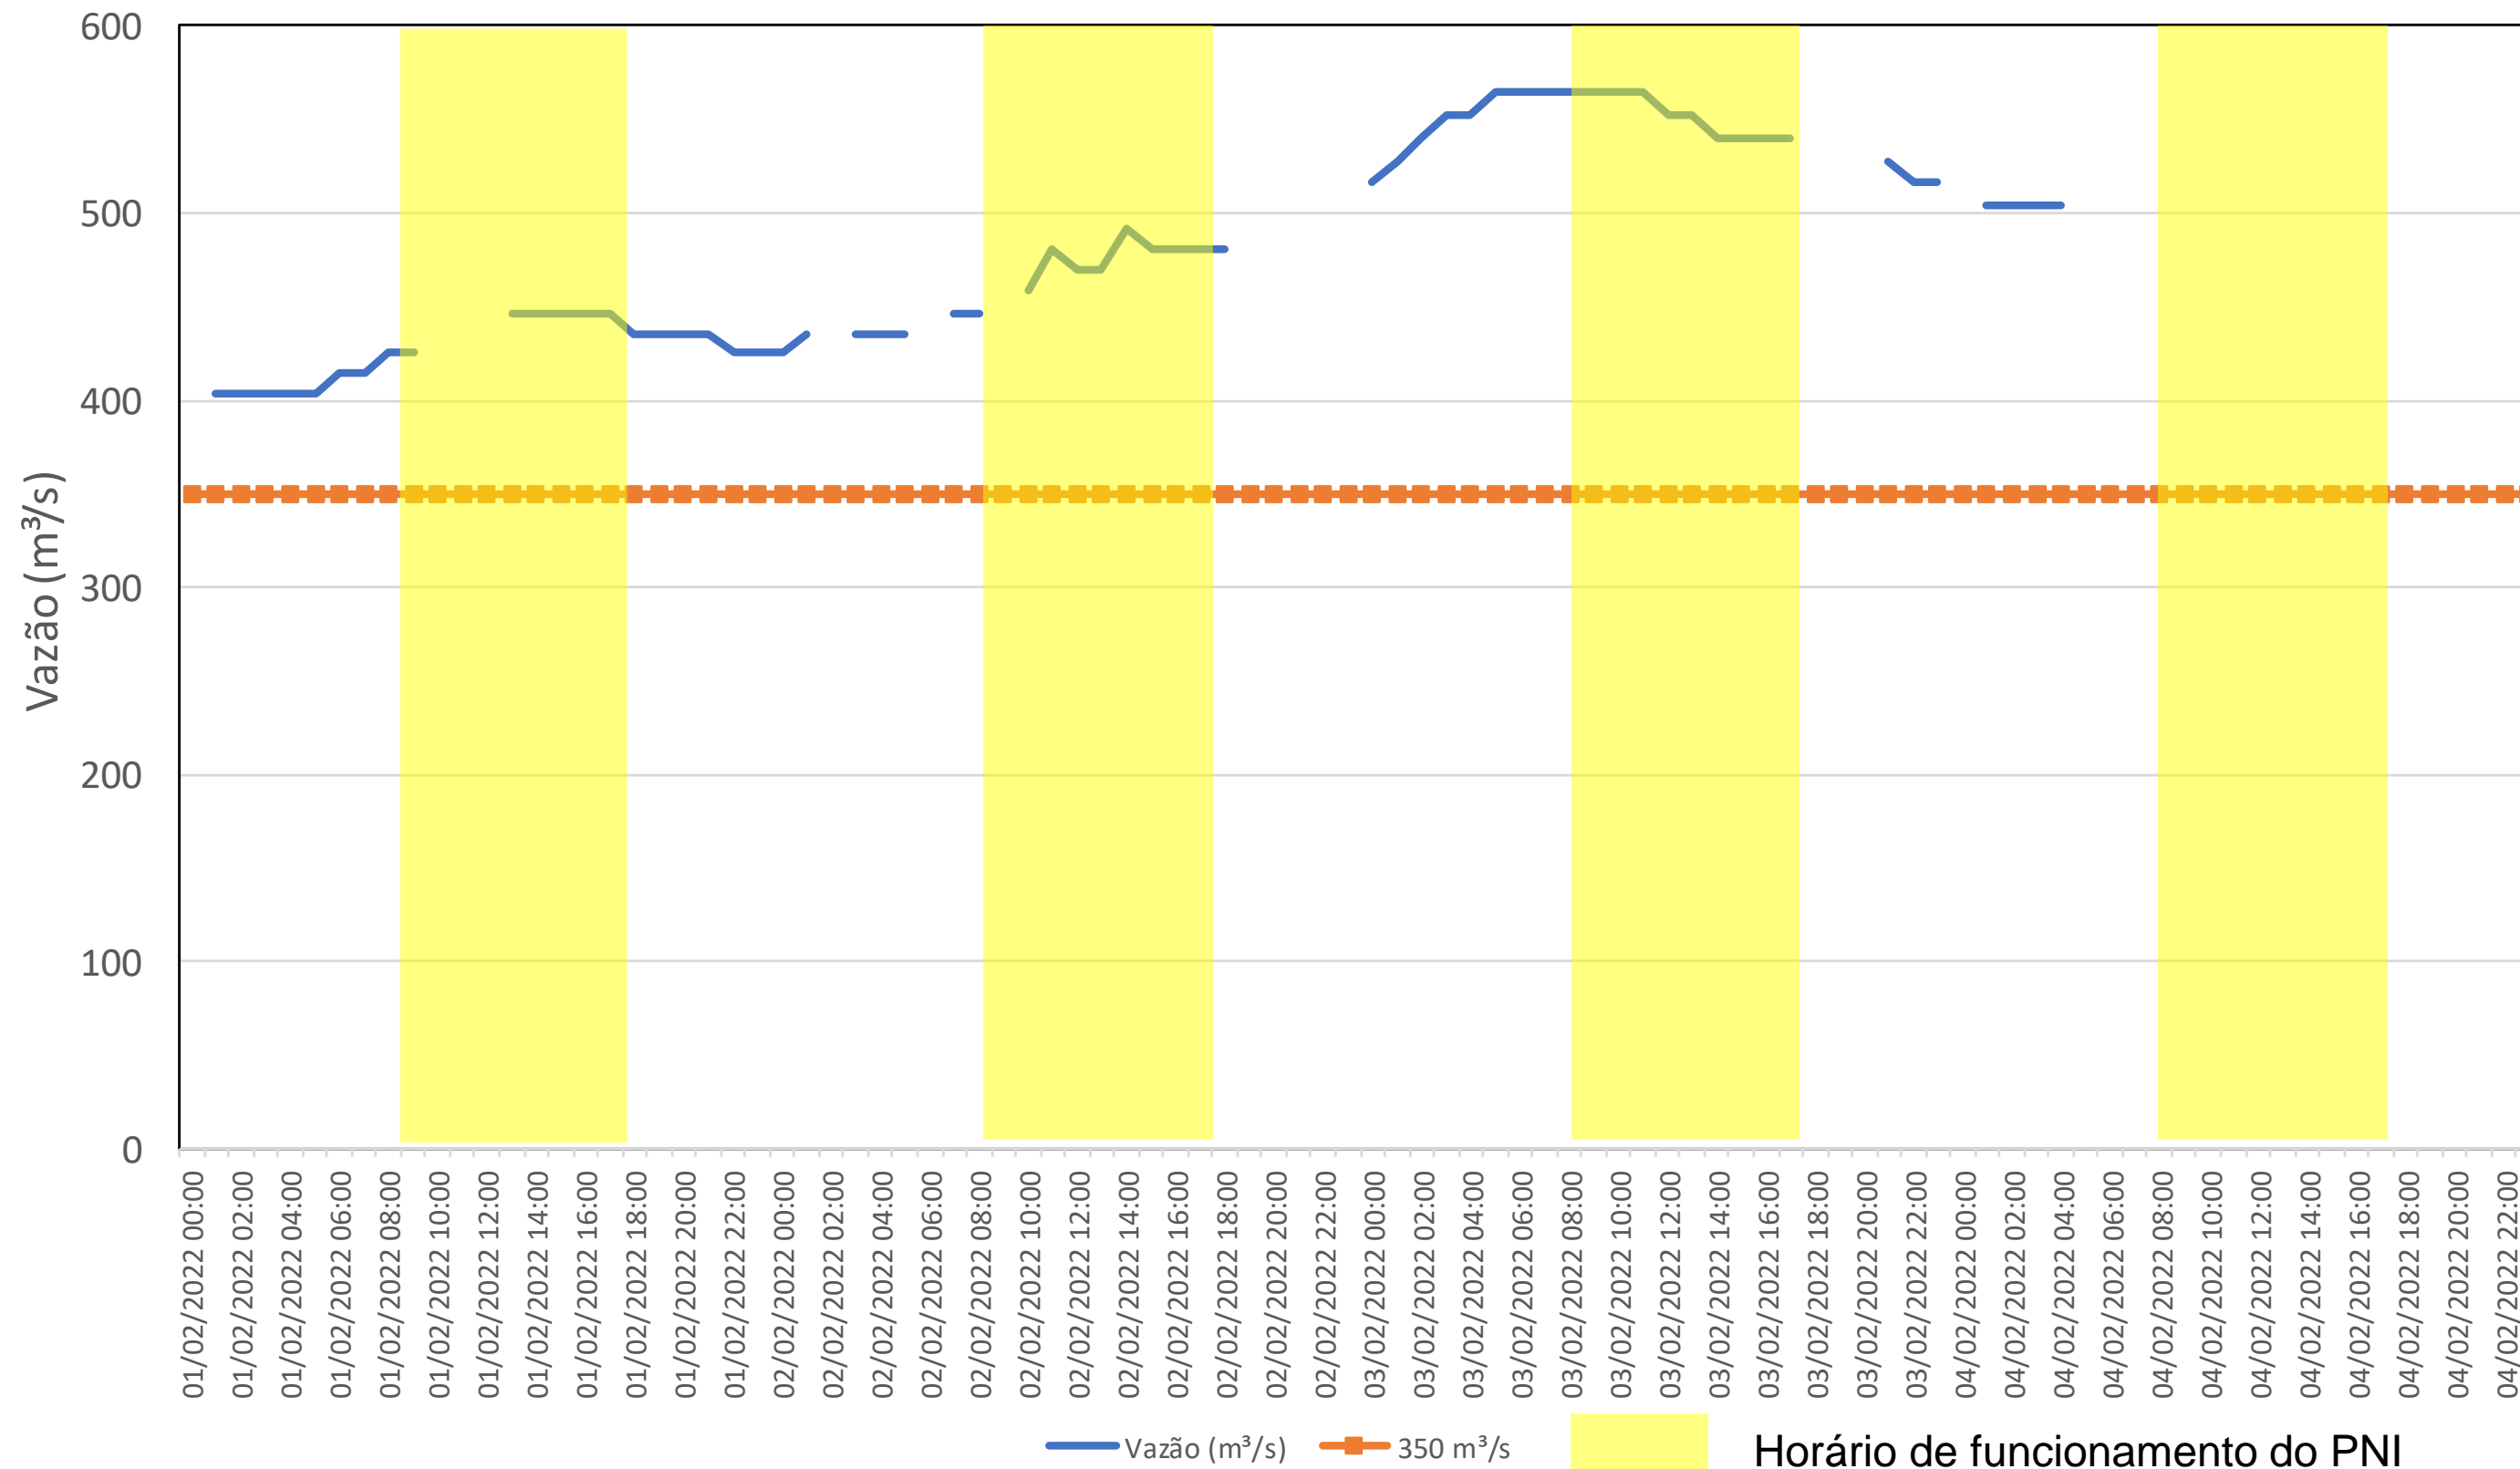

SALA DE SITUAÇÃO

Acompanhamento Bacia do rio Iguaçu

04/02/2022

* Os dados utilizados para o boletim são brutos e estão sujeitos a consistência.

SALA DE SITUAÇÃO

Estação Fluviométrica UHE Itaipu Hotel Cataratas

SALA DE SITUAÇÃO

Acompanhamento Bacia do rio Uruguai

04/02/2022

* Os dados utilizados para o boletim são brutos e estão sujeitos a consistência.