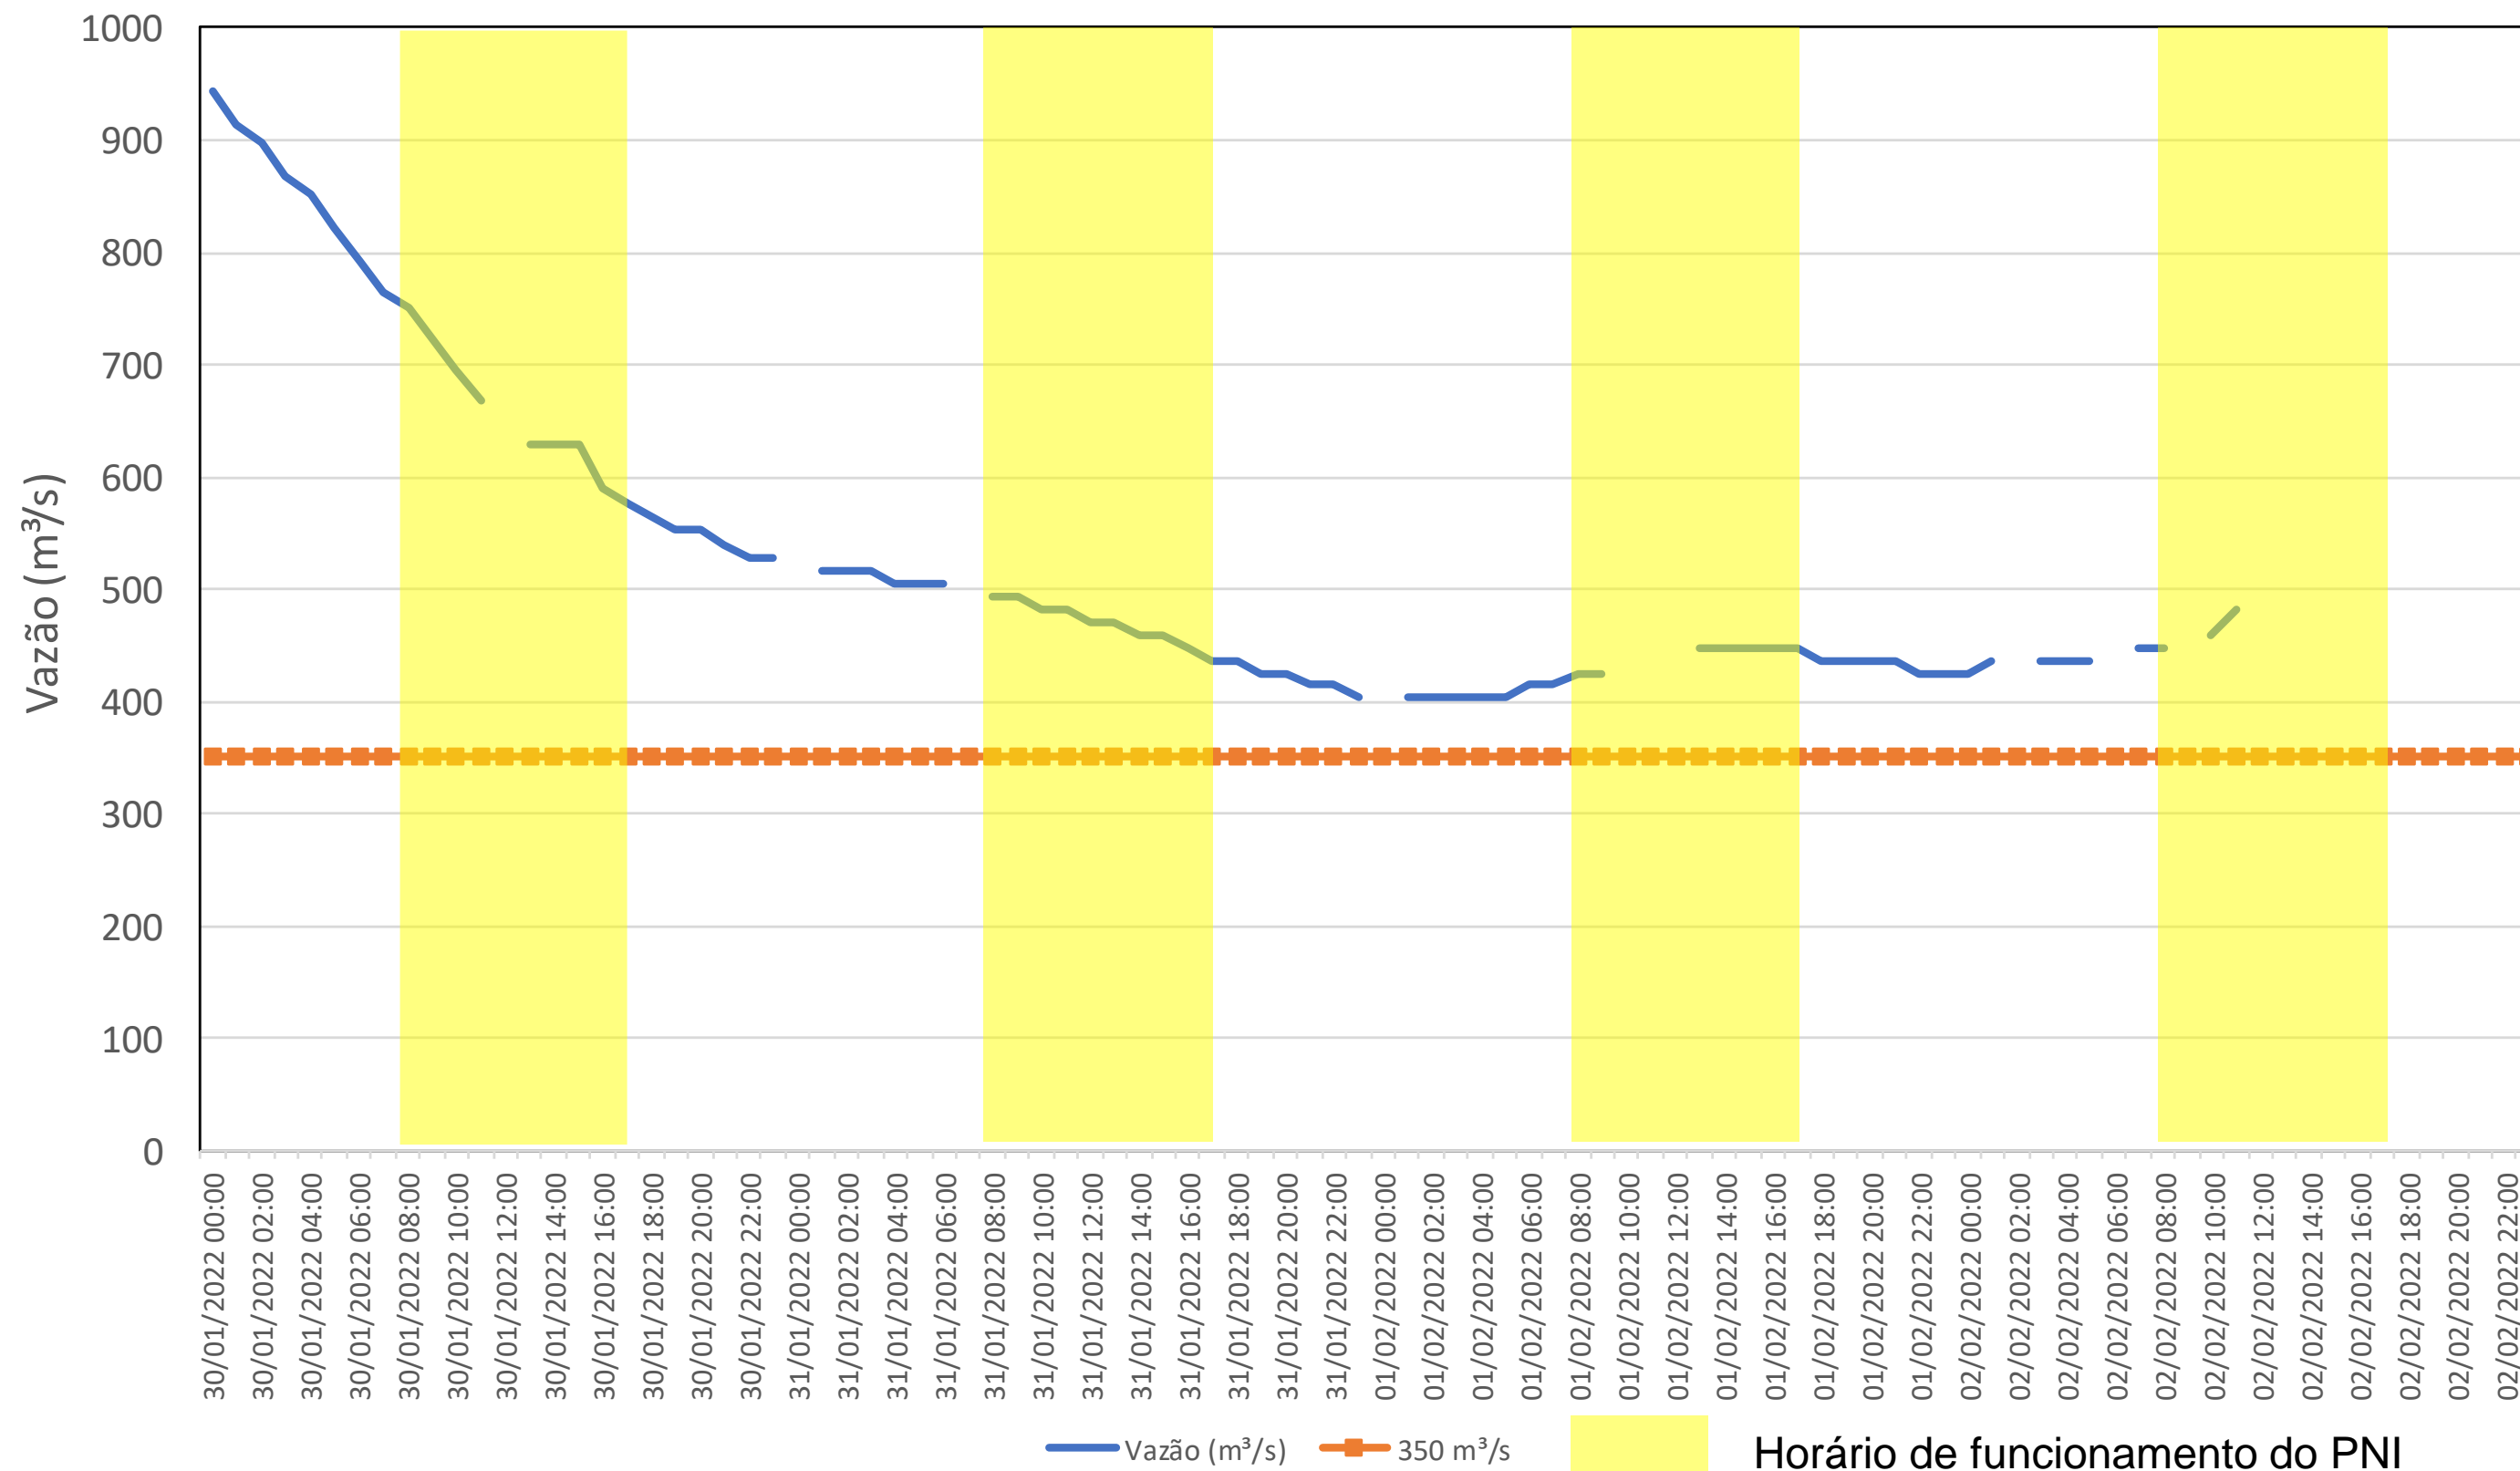

SALA DE SITUAÇÃO

Acompanhamento Bacia do rio Iguaçu

02/02/2022

* Os dados utilizados para o boletim são brutos e estão sujeitos a consistência.

SALA DE SITUAÇÃO

Estação Fluviométrica UHE Itaipu Hotel Cataratas

SALA DE SITUAÇÃO

Acompanhamento Bacia do rio Uruguai

02/02/2022

* Os dados utilizados para o boletim são brutos e estão sujeitos a consistência.