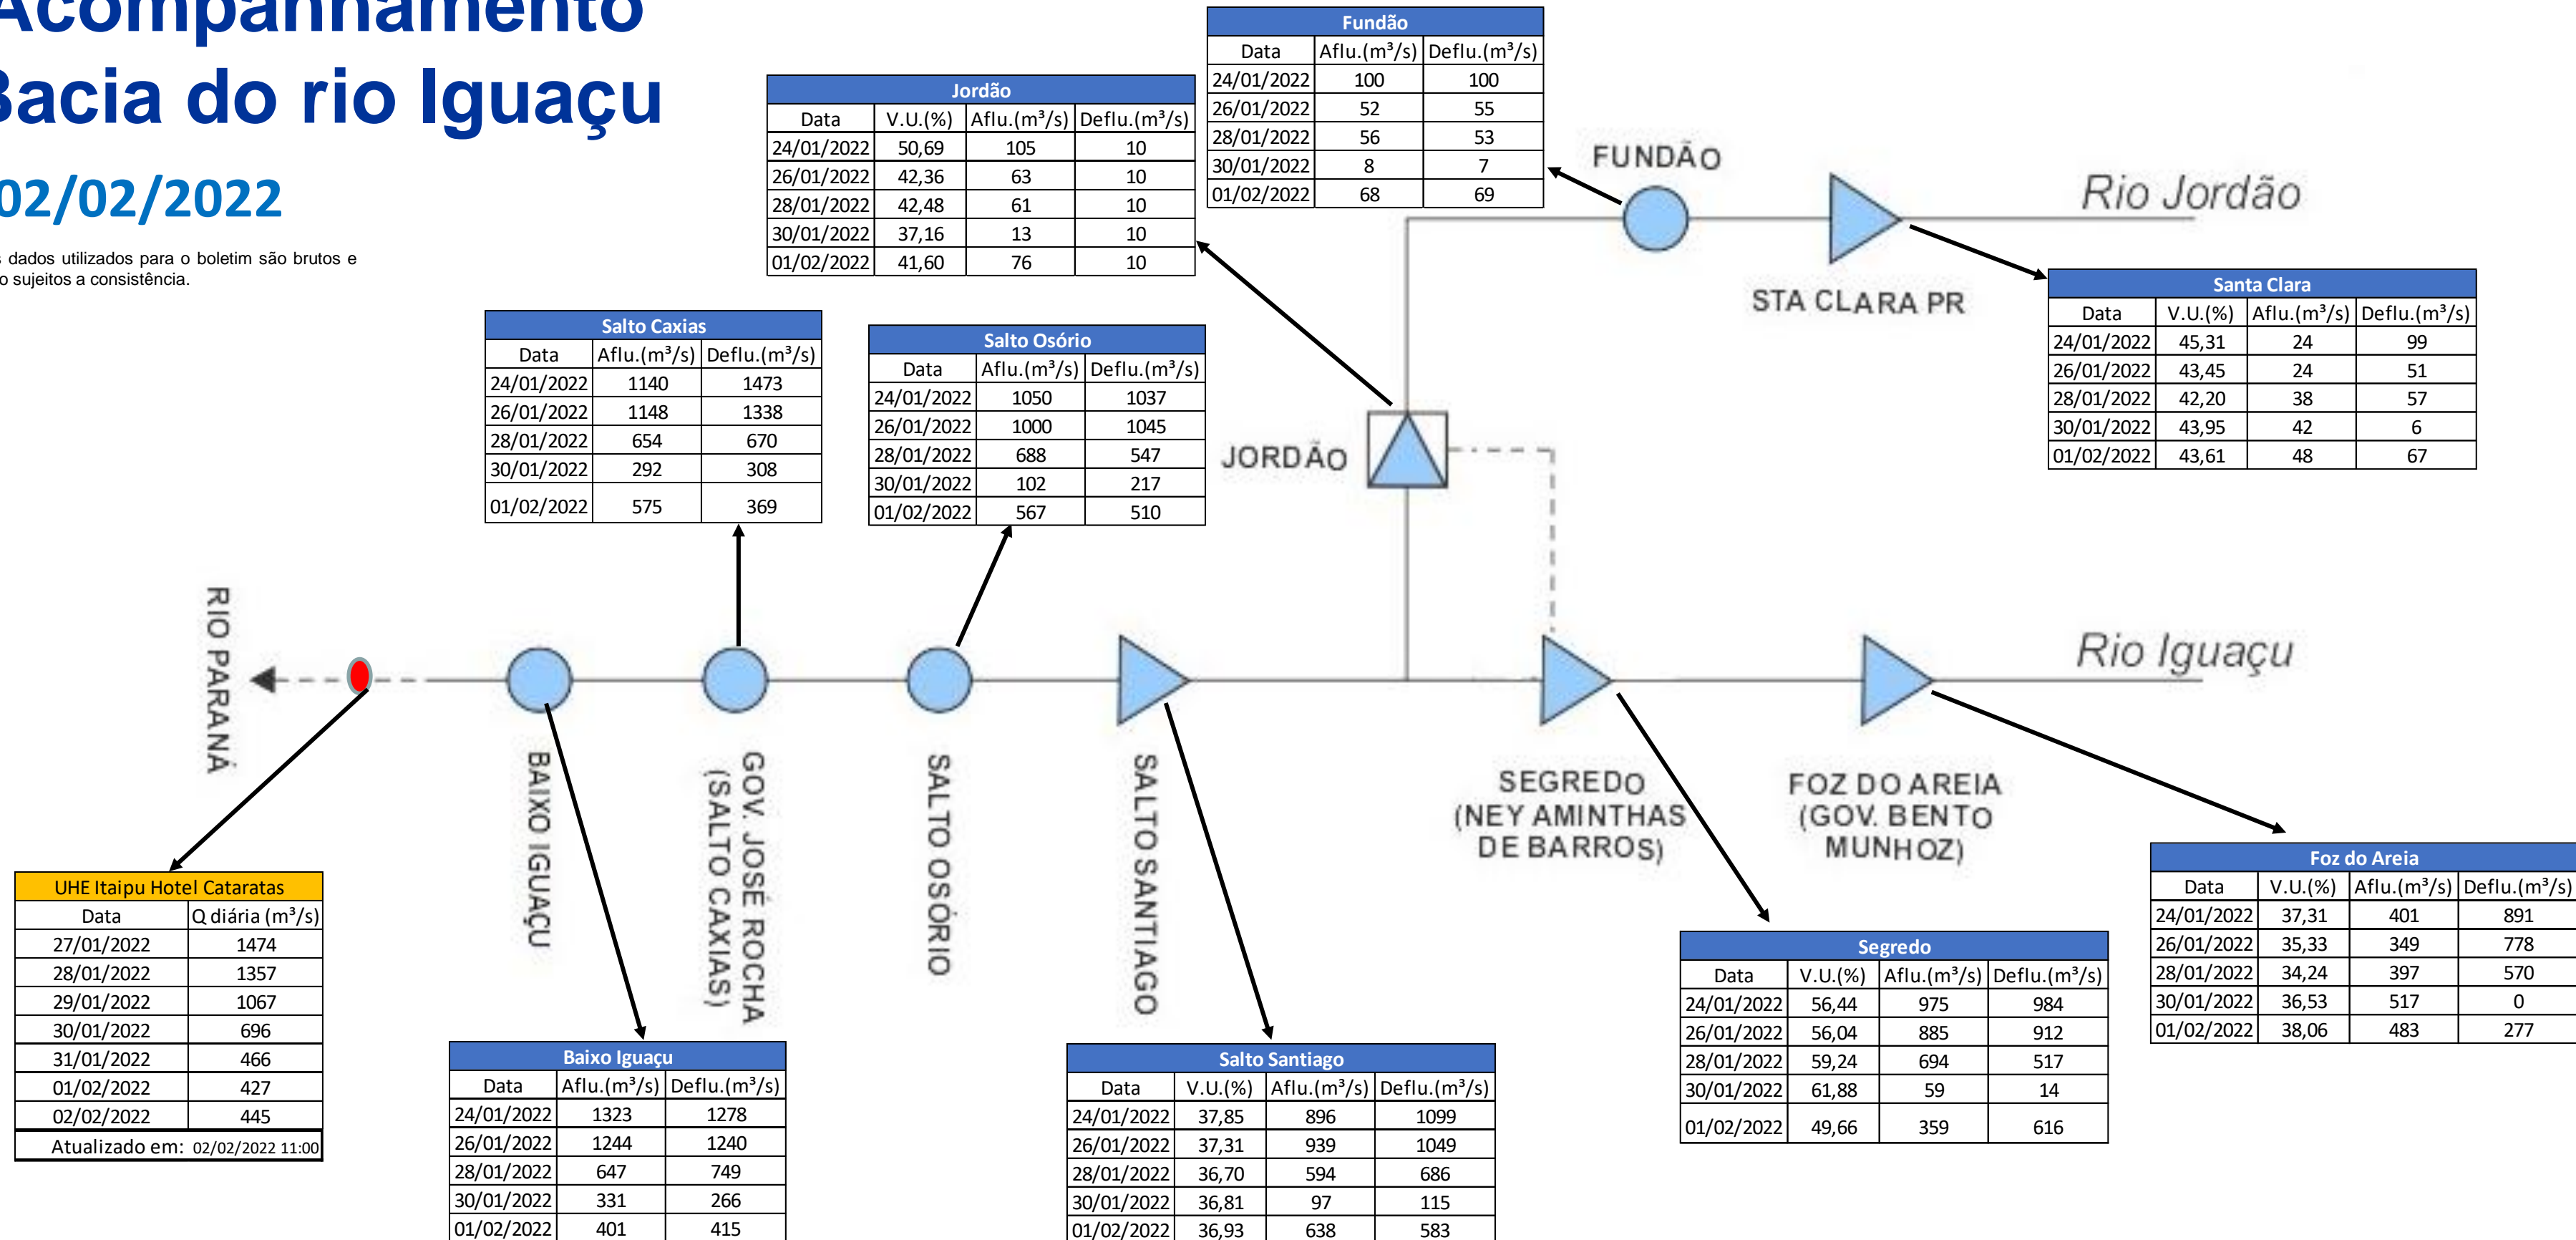

SALA DE SITUAÇÃO

Acompanhamento Bacia do rio Iguaçu

02/02/2022

* Os dados utilizados para o boletim são brutos e estão sujeitos a consistência.

SALA DE SITUAÇÃO

Estação Fluviométrica UHE Itaipu Hotel Cataratas

SALA DE SITUAÇÃO

Acompanhamento Bacia do rio Uruguai

02/02/2022

* Os dados utilizados para o boletim são brutos e estão sujeitos a consistência.