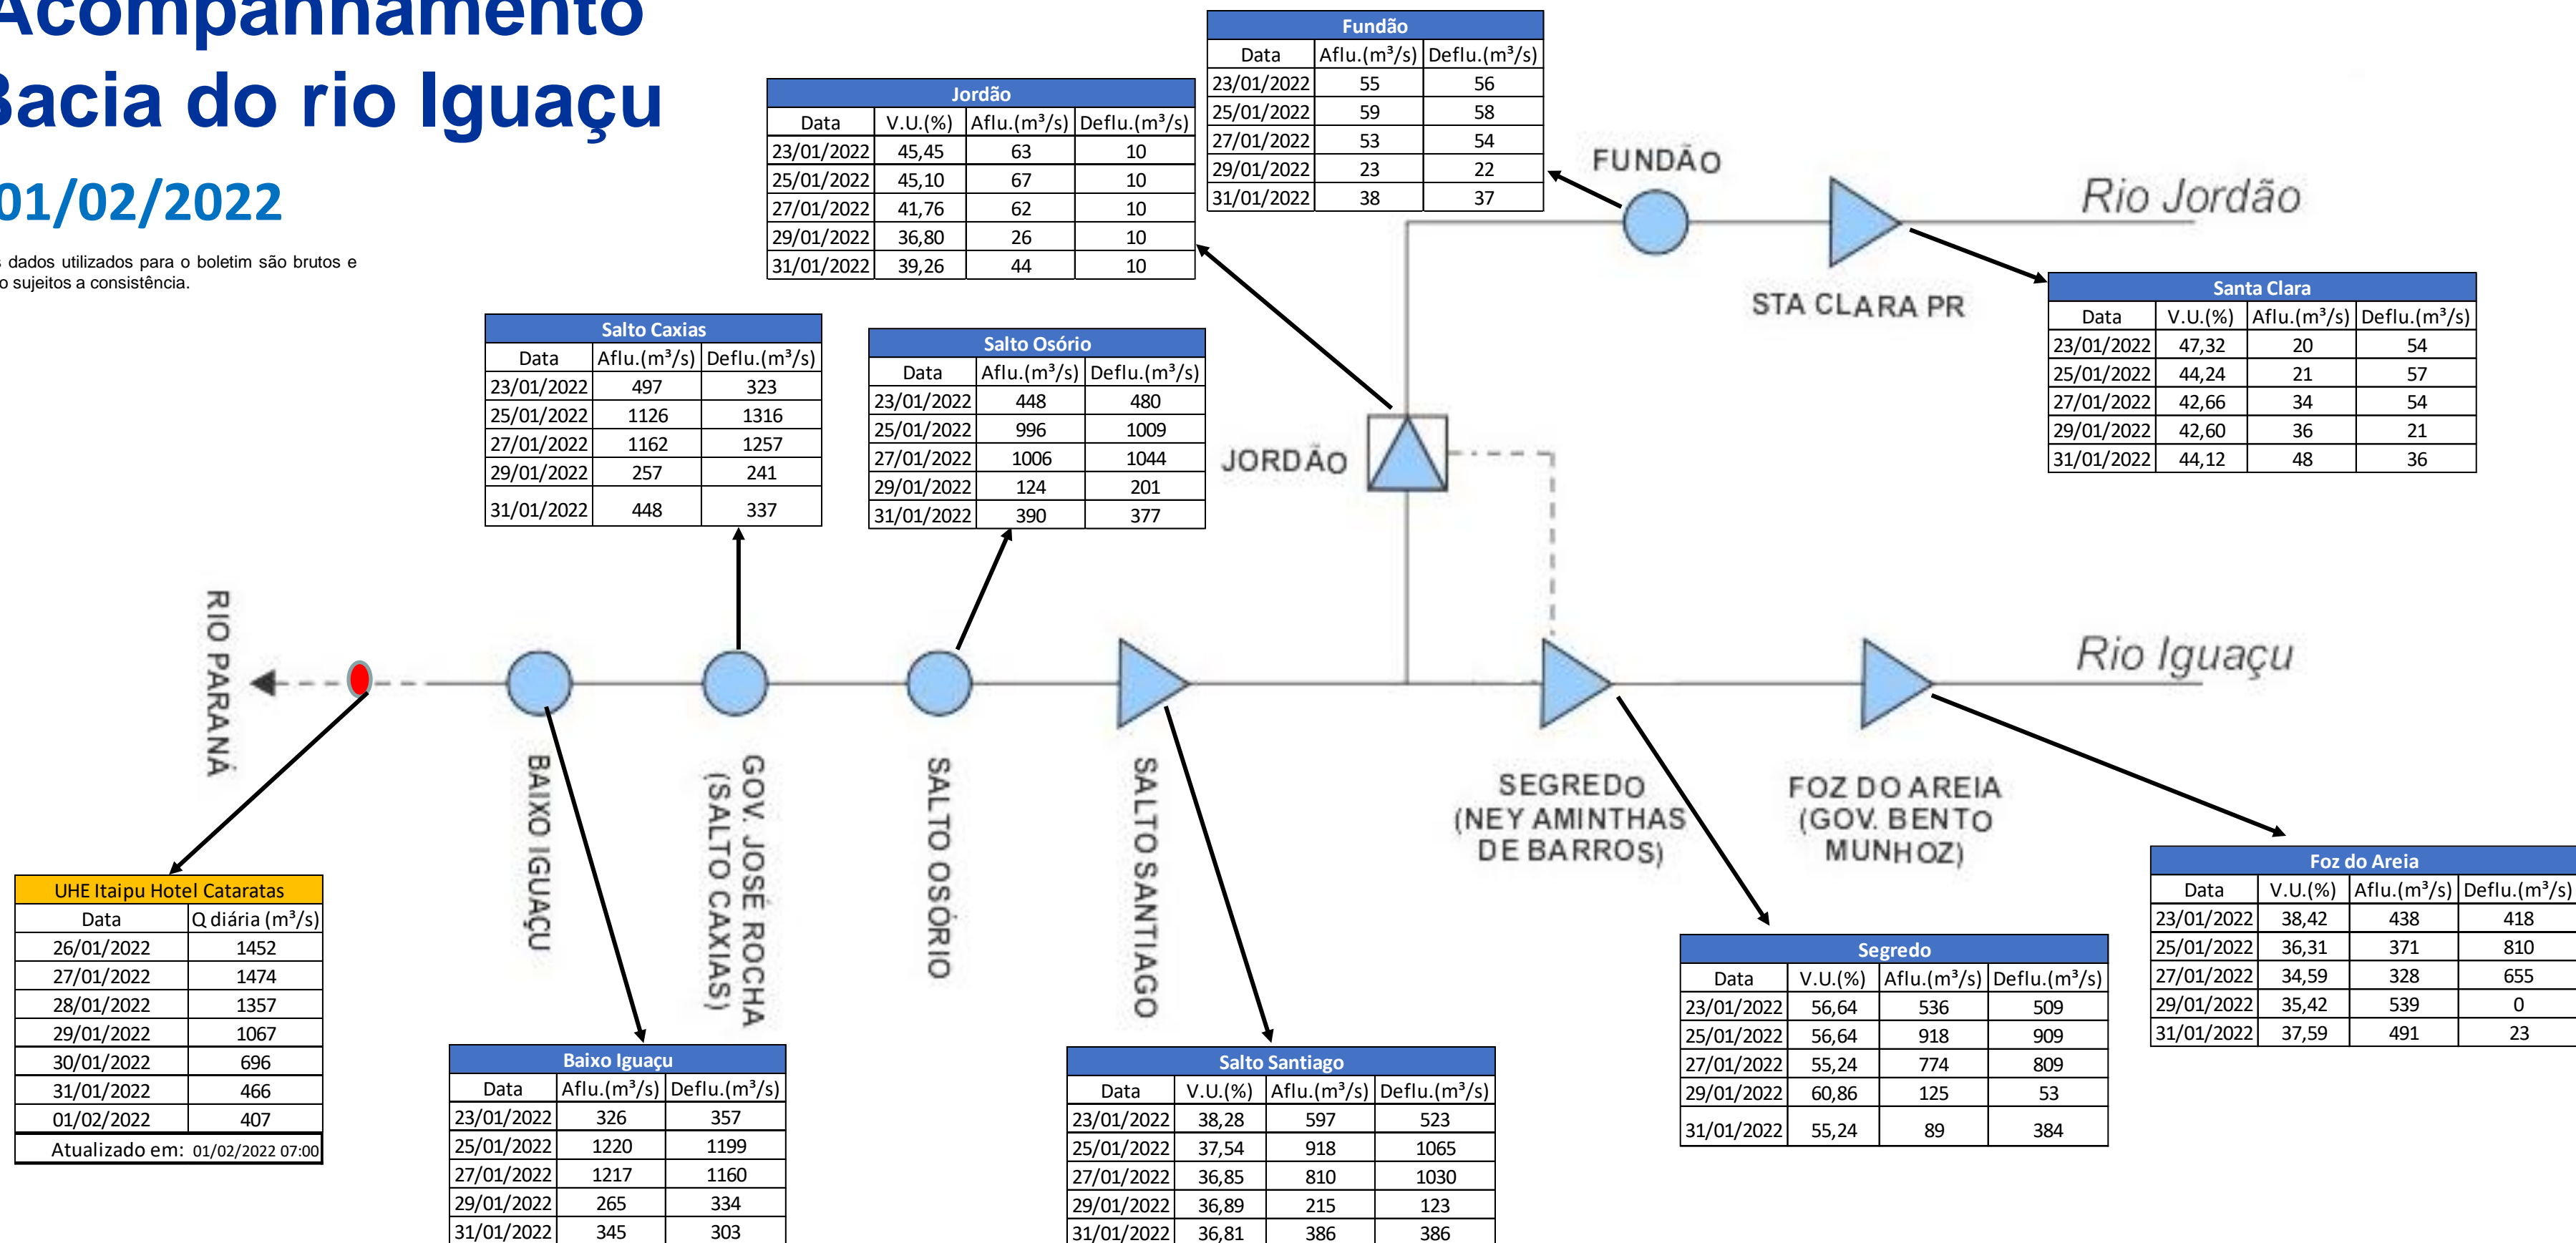

SALA DE SITUAÇÃO

Acompanhamento Bacia do rio Iguaçu

01/02/2022

* Os dados utilizados para o boletim são brutos e estão sujeitos a consistência.

SALA DE SITUAÇÃO

Estação Fluviométrica UHE Itaipu Hotel Cataratas

SALA DE SITUAÇÃO

Acompanhamento Bacia do rio Uruguai

01/02/2022

* Os dados utilizados para o boletim são brutos e estão sujeitos a consistência.