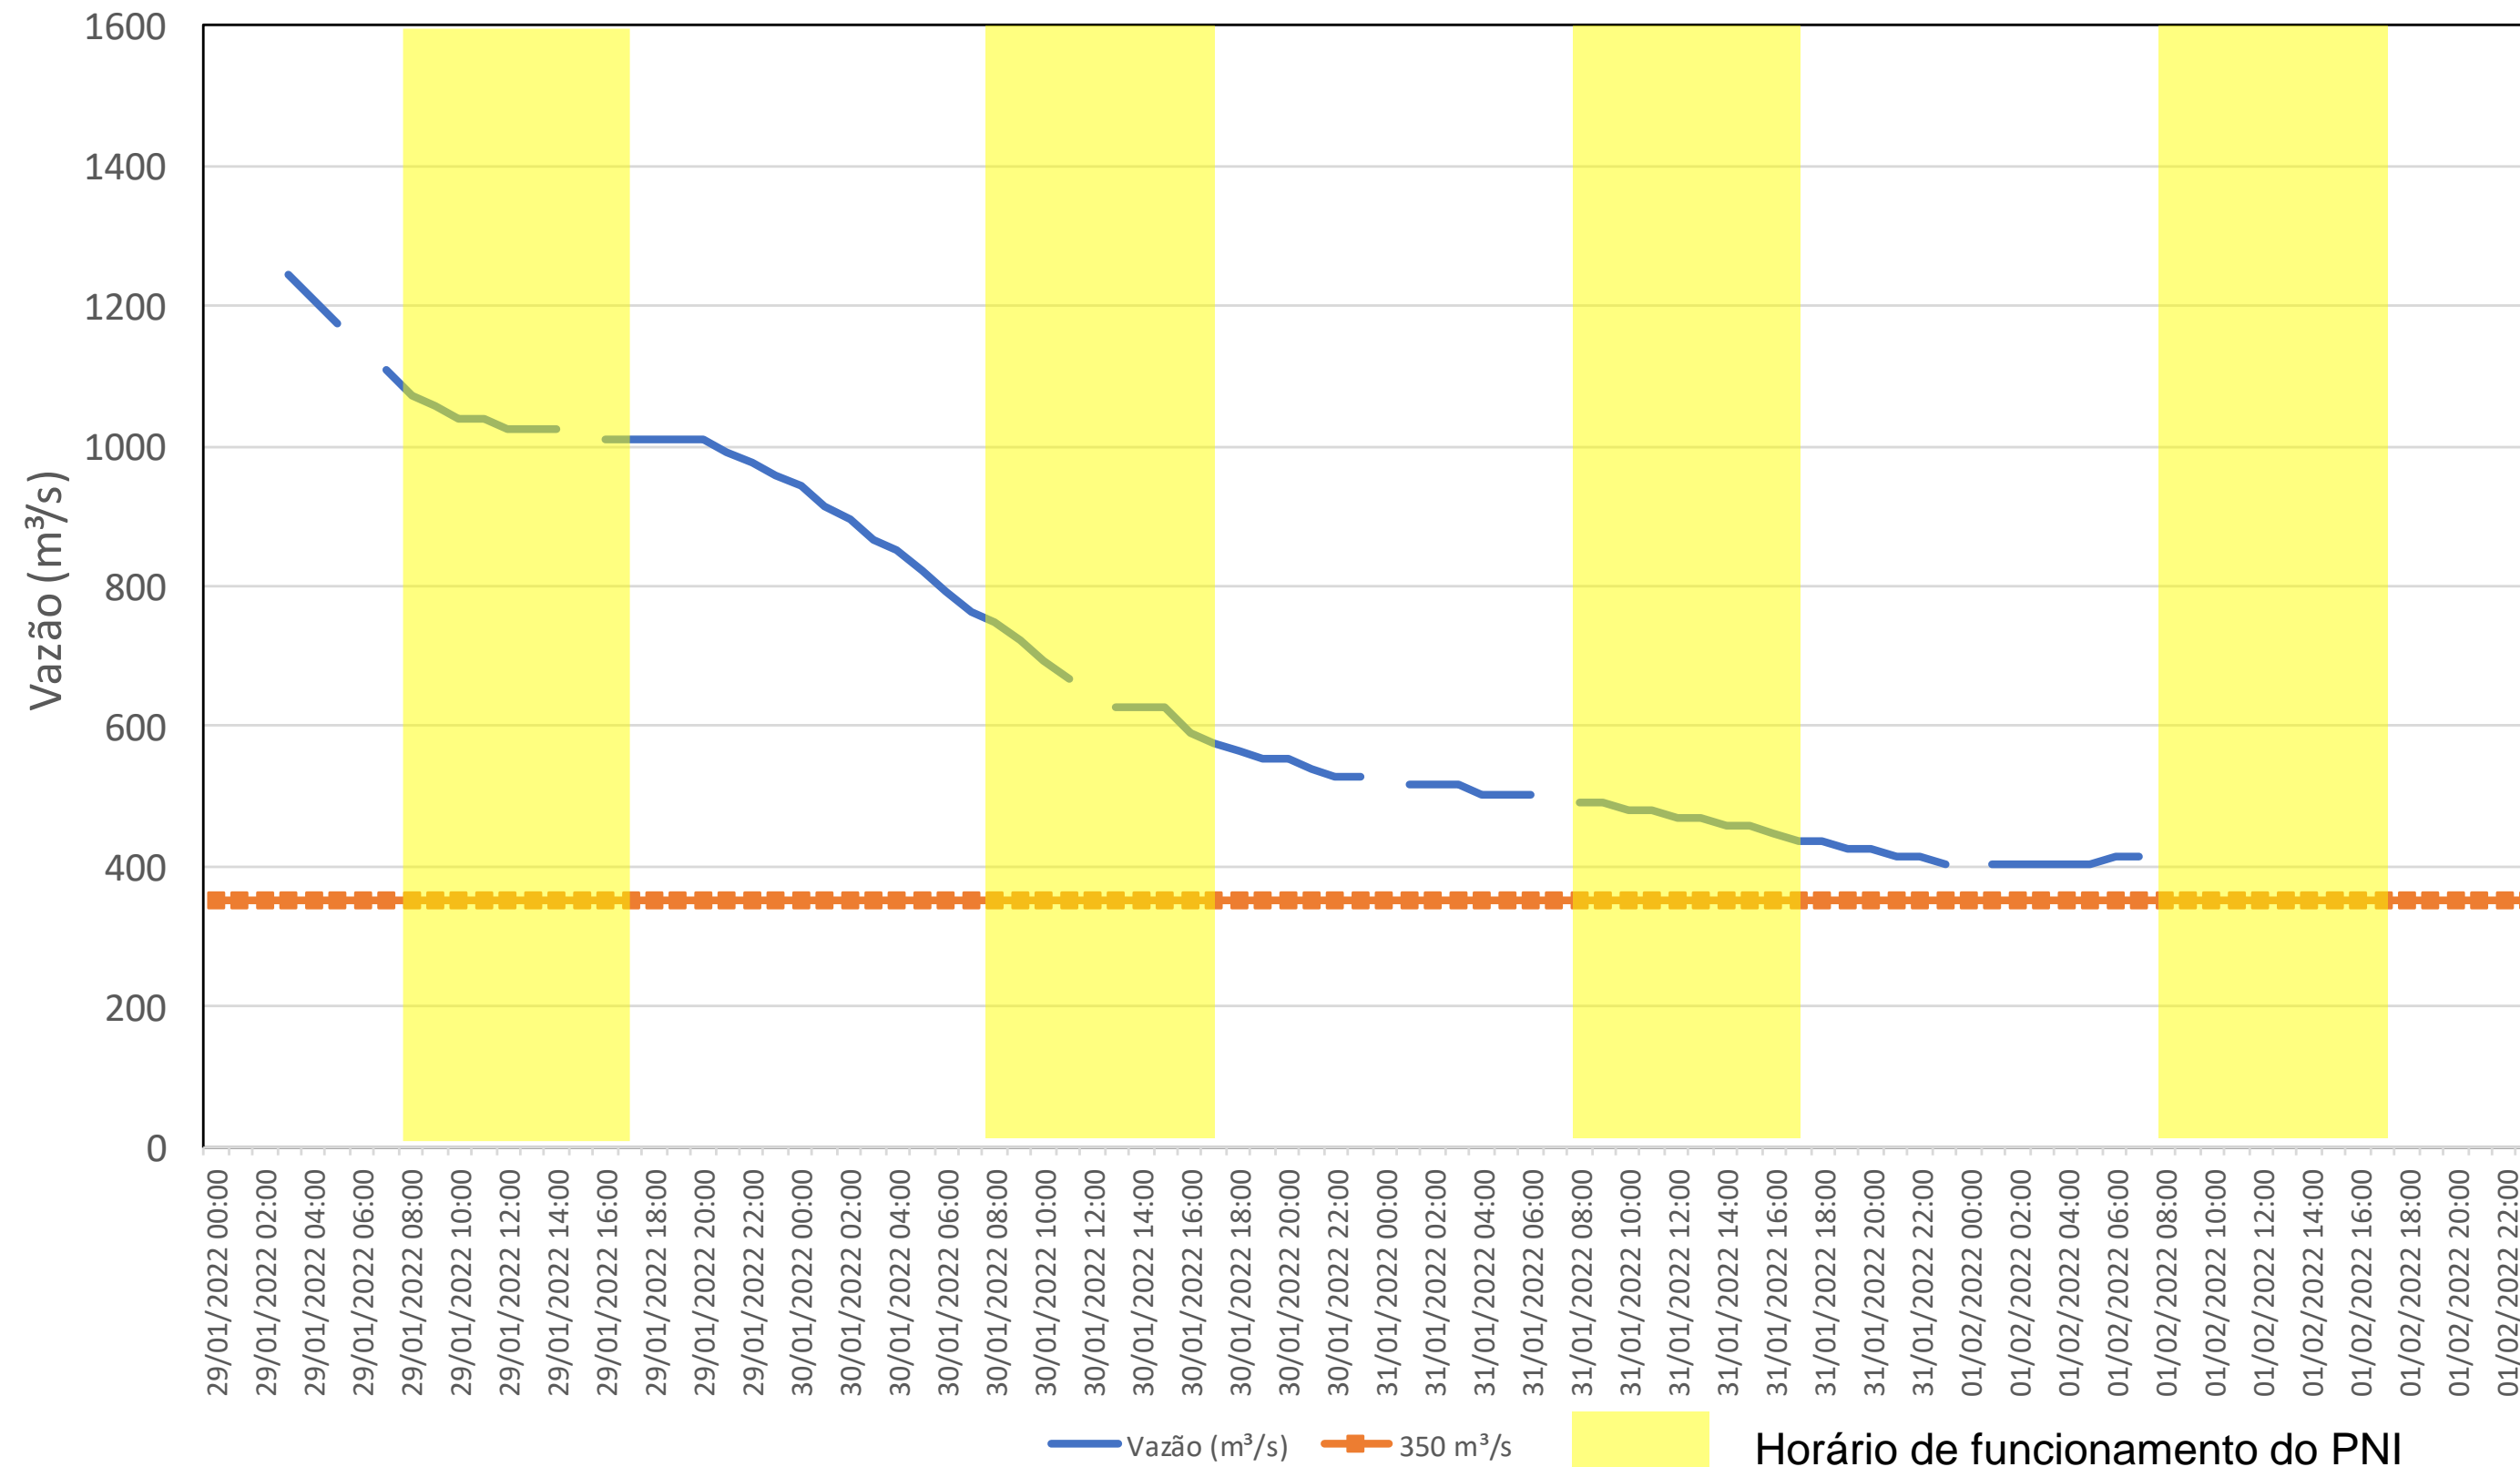

SALA DE SITUAÇÃO

Acompanhamento Bacia do rio Iguaçu

01/02/2022

* Os dados utilizados para o boletim são brutos e estão sujeitos a consistência.

SALA DE SITUAÇÃO

Estação Fluviométrica UHE Itaipu Hotel Cataratas

SALA DE SITUAÇÃO

Acompanhamento Bacia do rio Uruguai

01/02/2022

* Os dados utilizados para o boletim são brutos e estão sujeitos a consistência.