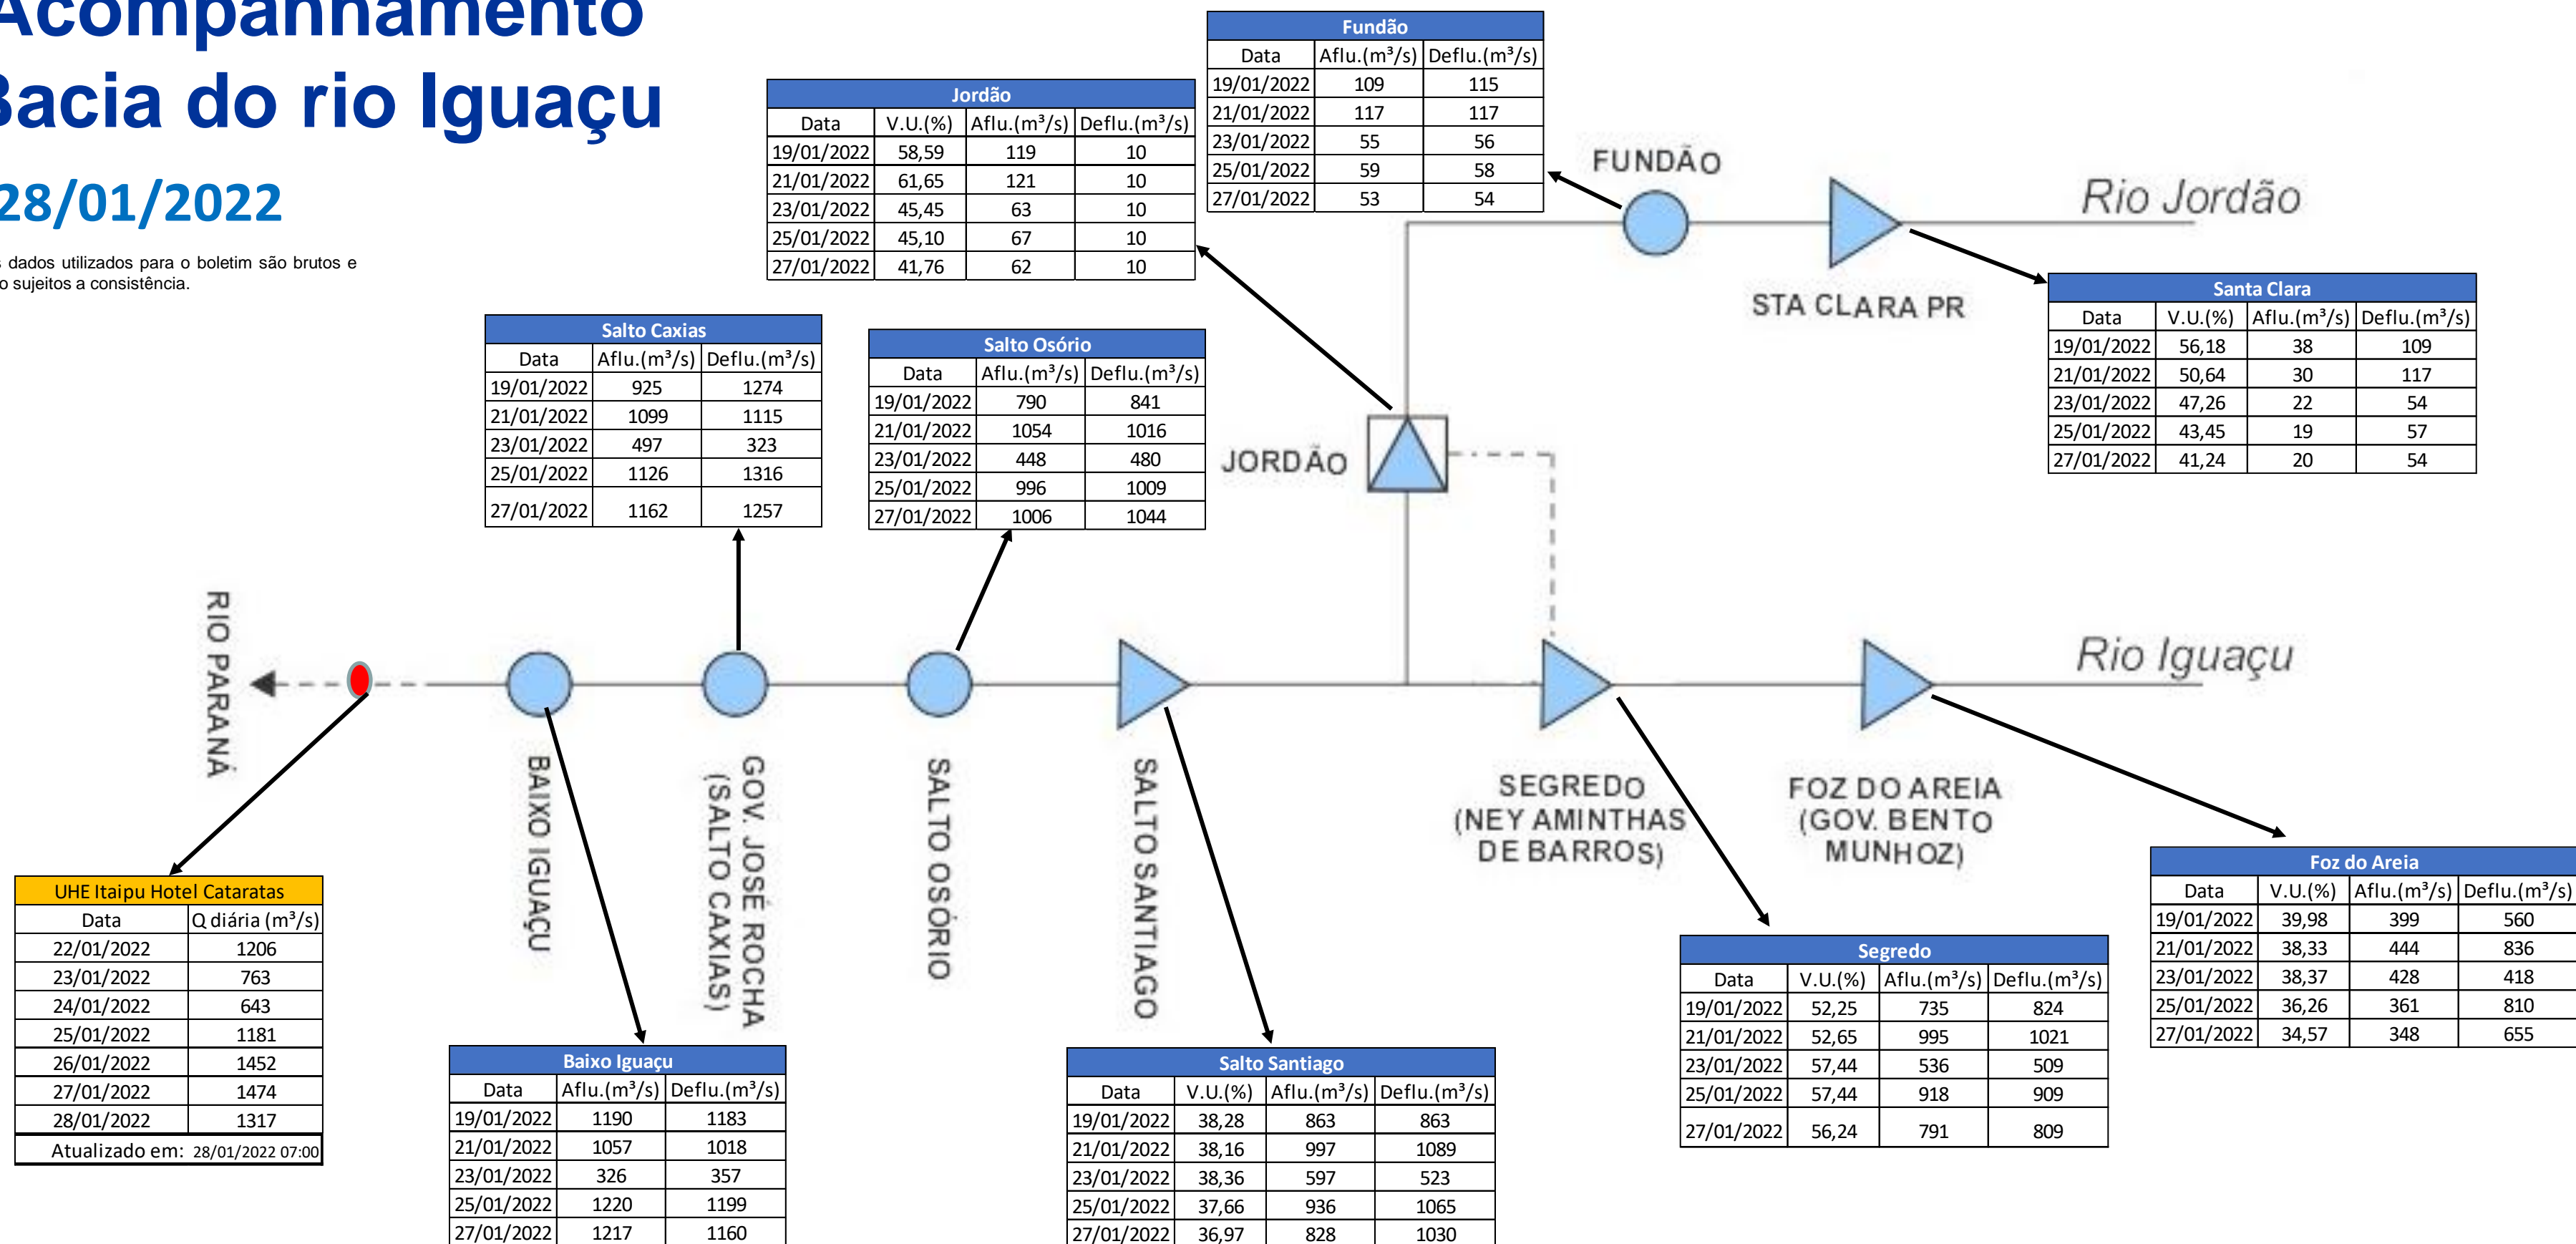

SALA DE SITUAÇÃO

Acompanhamento Bacia do rio Iguaçu

28/01/2022

* Os dados utilizados para o boletim são brutos e estão sujeitos a consistência.

SALA DE SITUAÇÃO

Estação Fluviométrica UHE Itaipu Hotel Cataratas

SALA DE SITUAÇÃO

Acompanhamento Bacia do rio Uruguai

28/01/2022

* Os dados utilizados para o boletim são brutos e estão sujeitos a consistência.