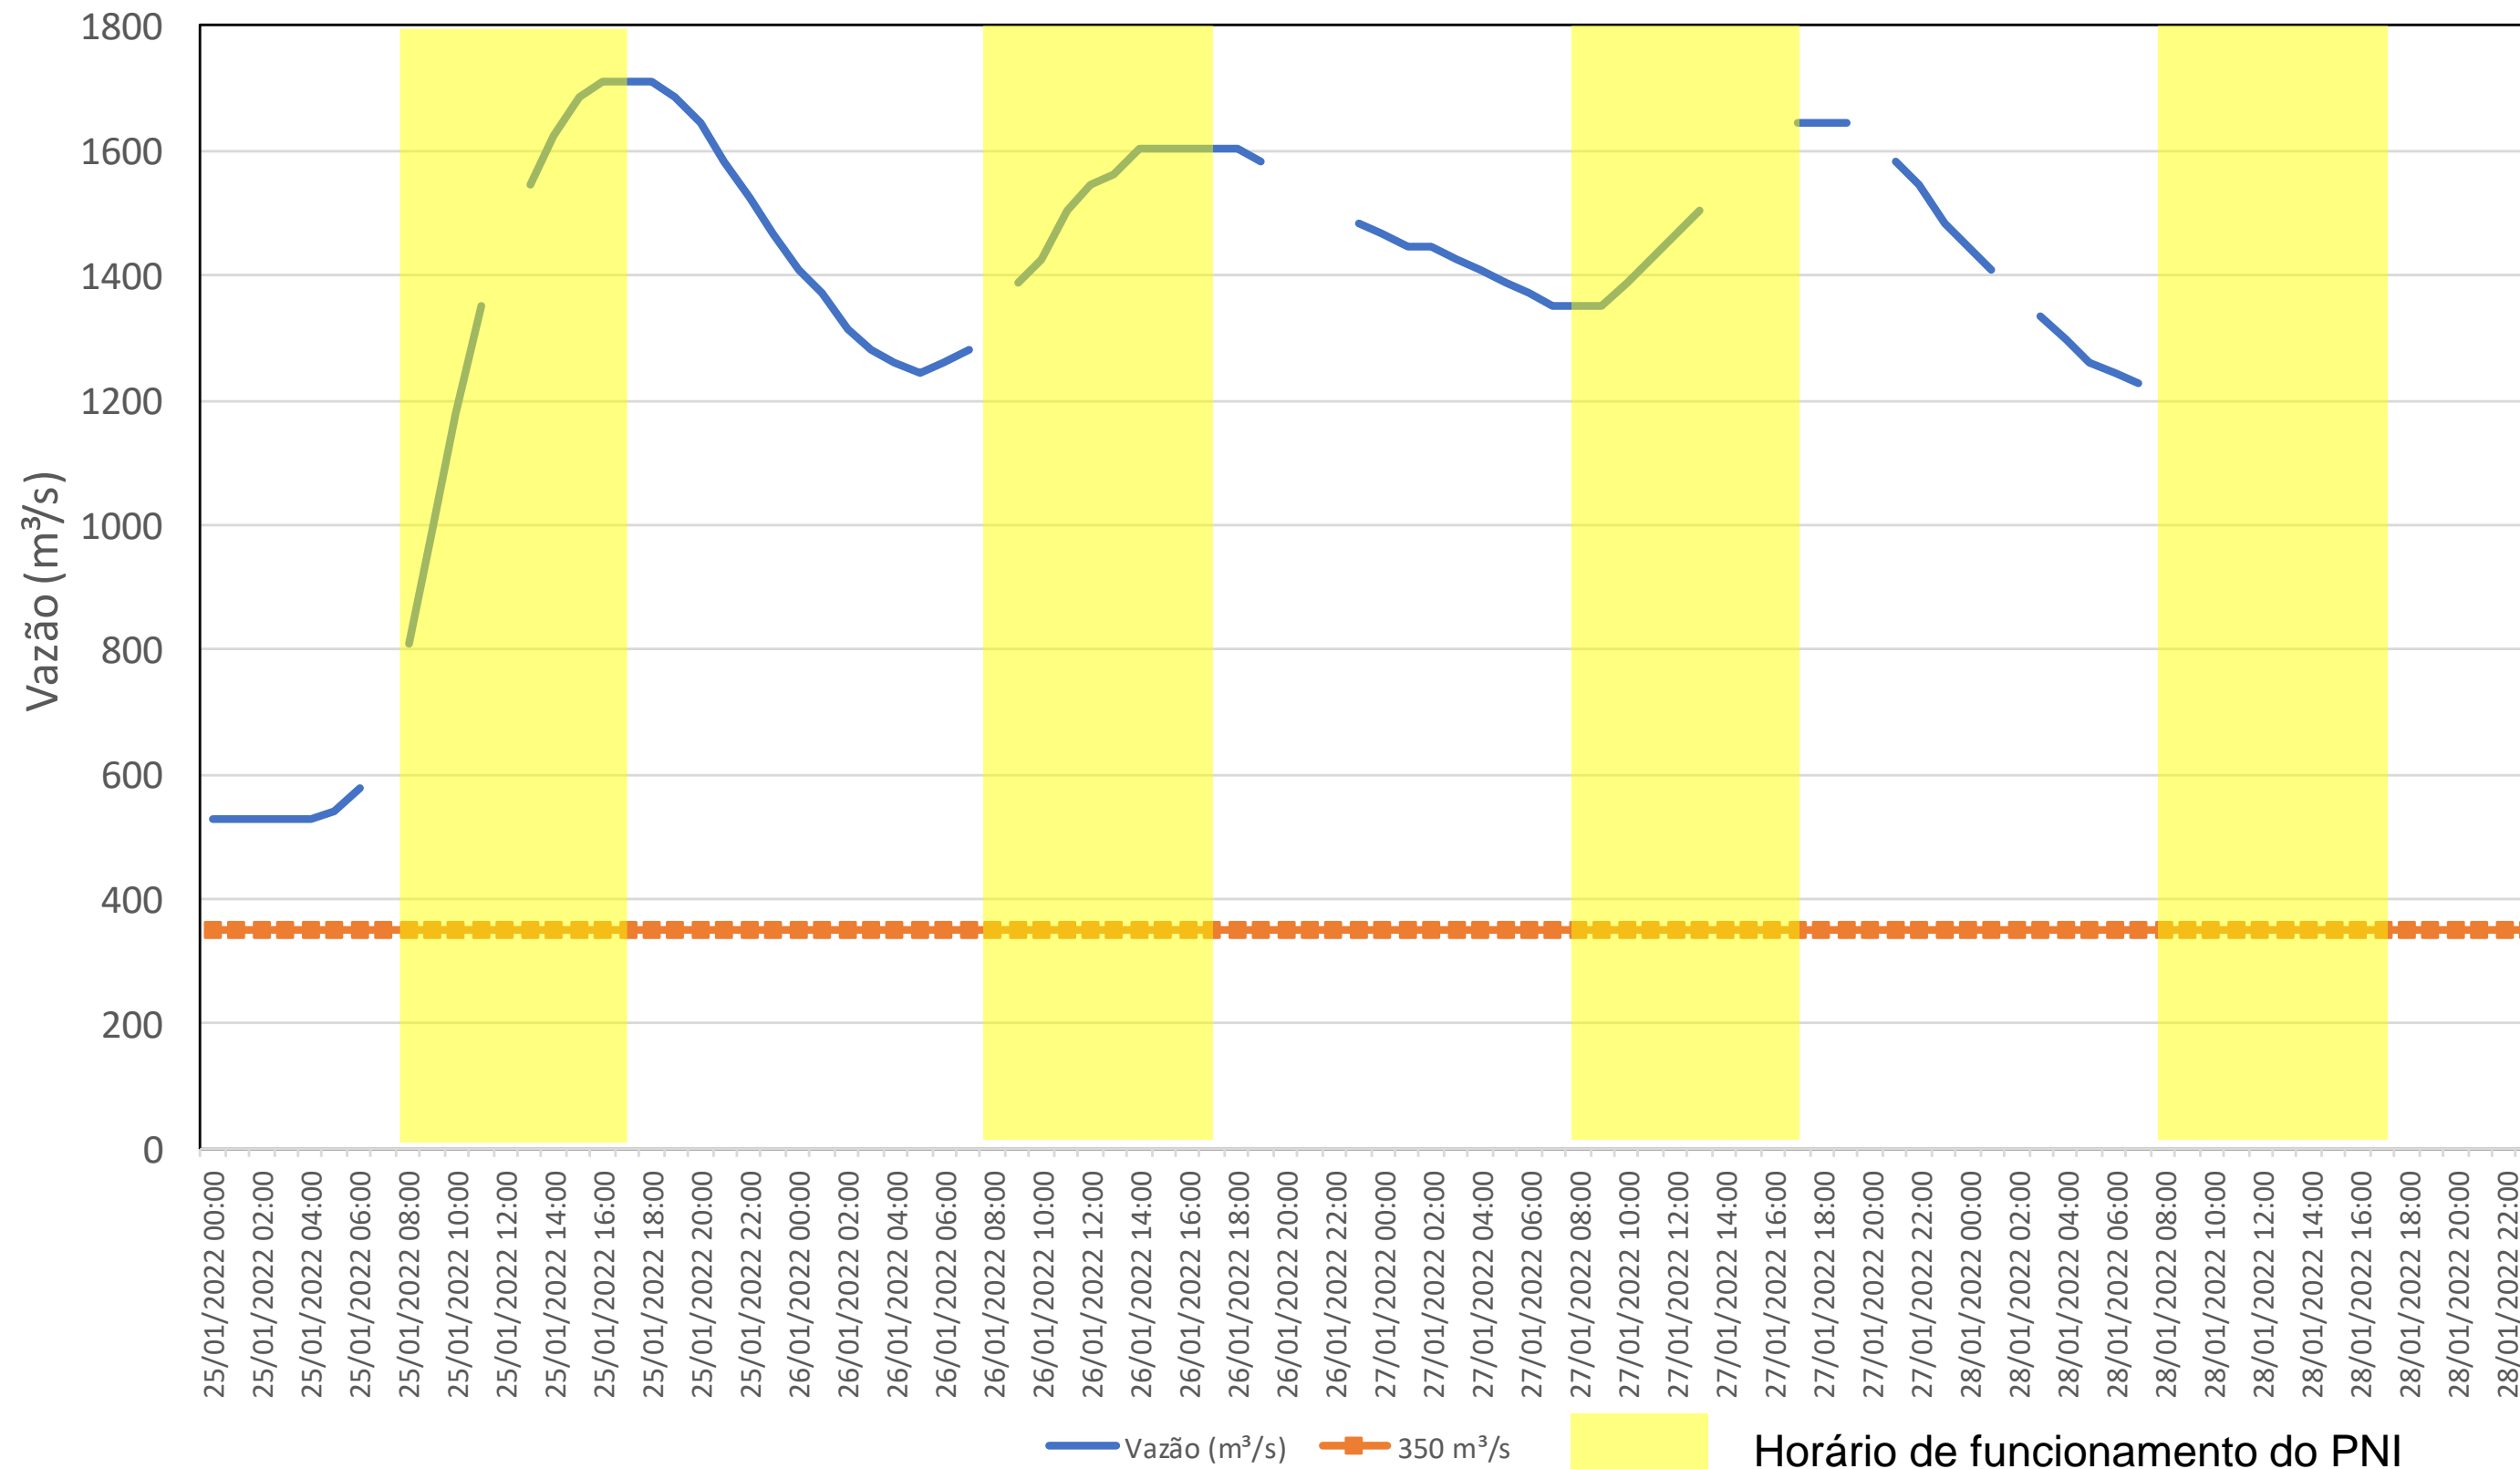

SALA DE SITUAÇÃO

Acompanhamento Bacia do rio Iguaçu

28/01/2022

* Os dados utilizados para o boletim são brutos e estão sujeitos a consistência.

SALA DE SITUAÇÃO

Estação Fluviométrica UHE Itaipu Hotel Cataratas

SALA DE SITUAÇÃO

Acompanhamento Bacia do rio Uruguai

28/01/2022

* Os dados utilizados para o boletim são brutos e estão sujeitos a consistência.