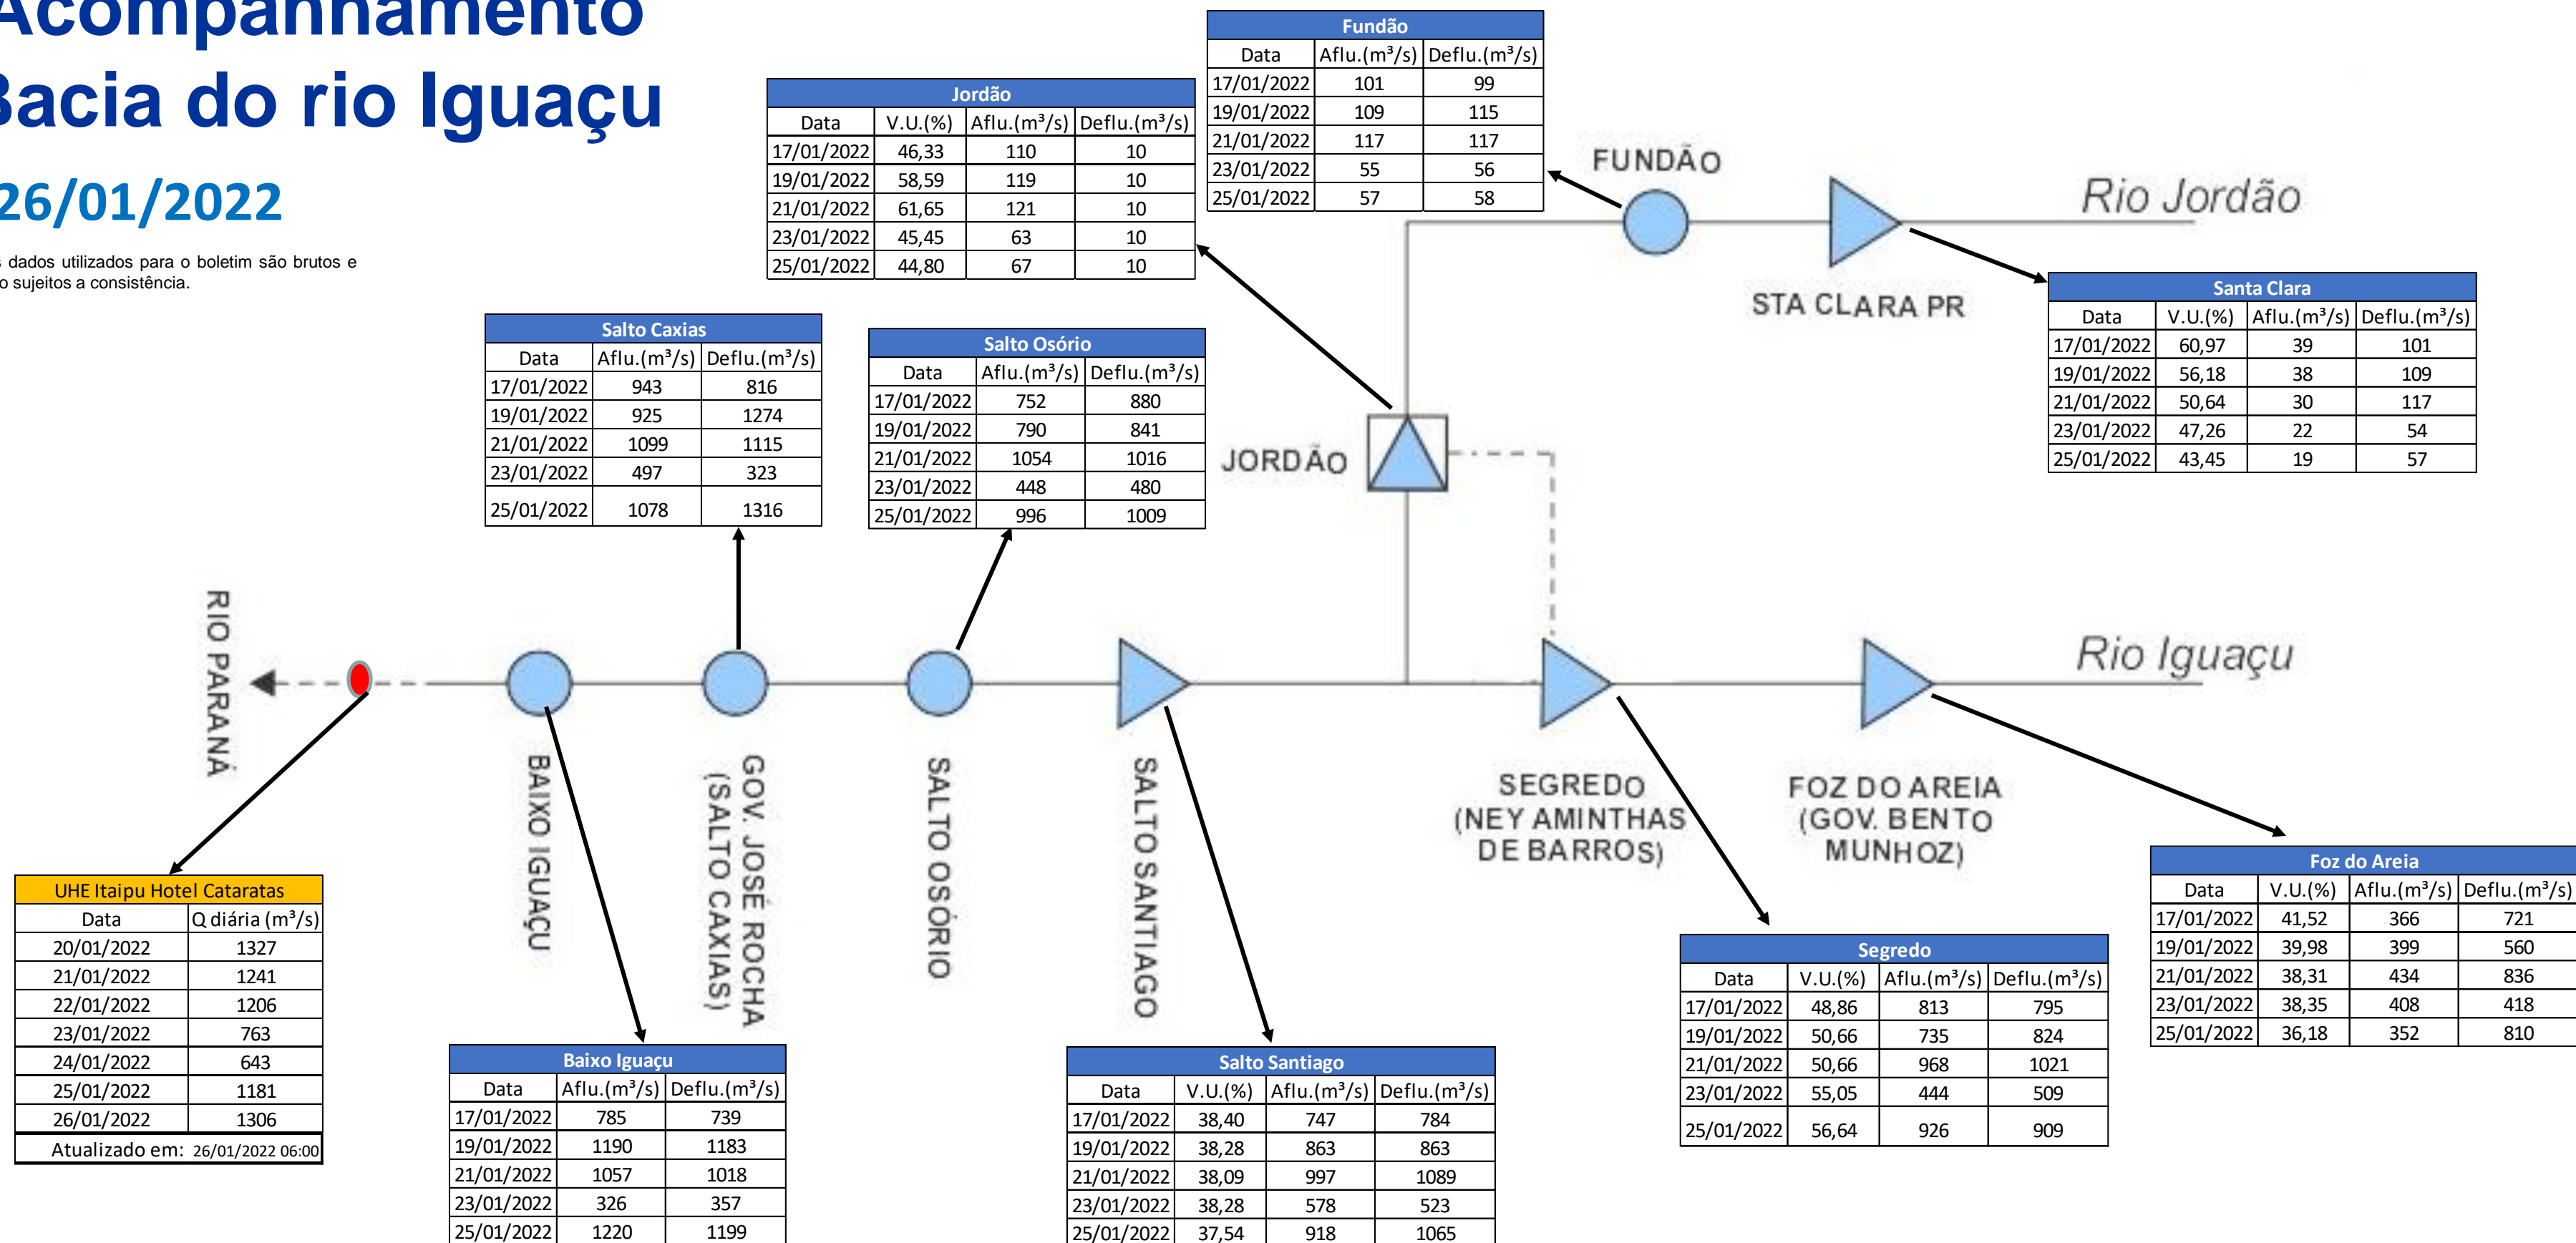

SALA DE SITUAÇÃO

Acompanhamento Bacia do rio Iguaçu

26/01/2022

* Os dados utilizados para o boletim são brutos e estão sujeitos a consistência.

SALA DE SITUAÇÃO

Estação Fluviométrica UHE Itaipu Hotel Cataratas

SALA DE SITUAÇÃO

Acompanhamento Bacia do rio Uruguai

26/01/2022

* Os dados utilizados para o boletim são brutos e estão sujeitos a consistência.