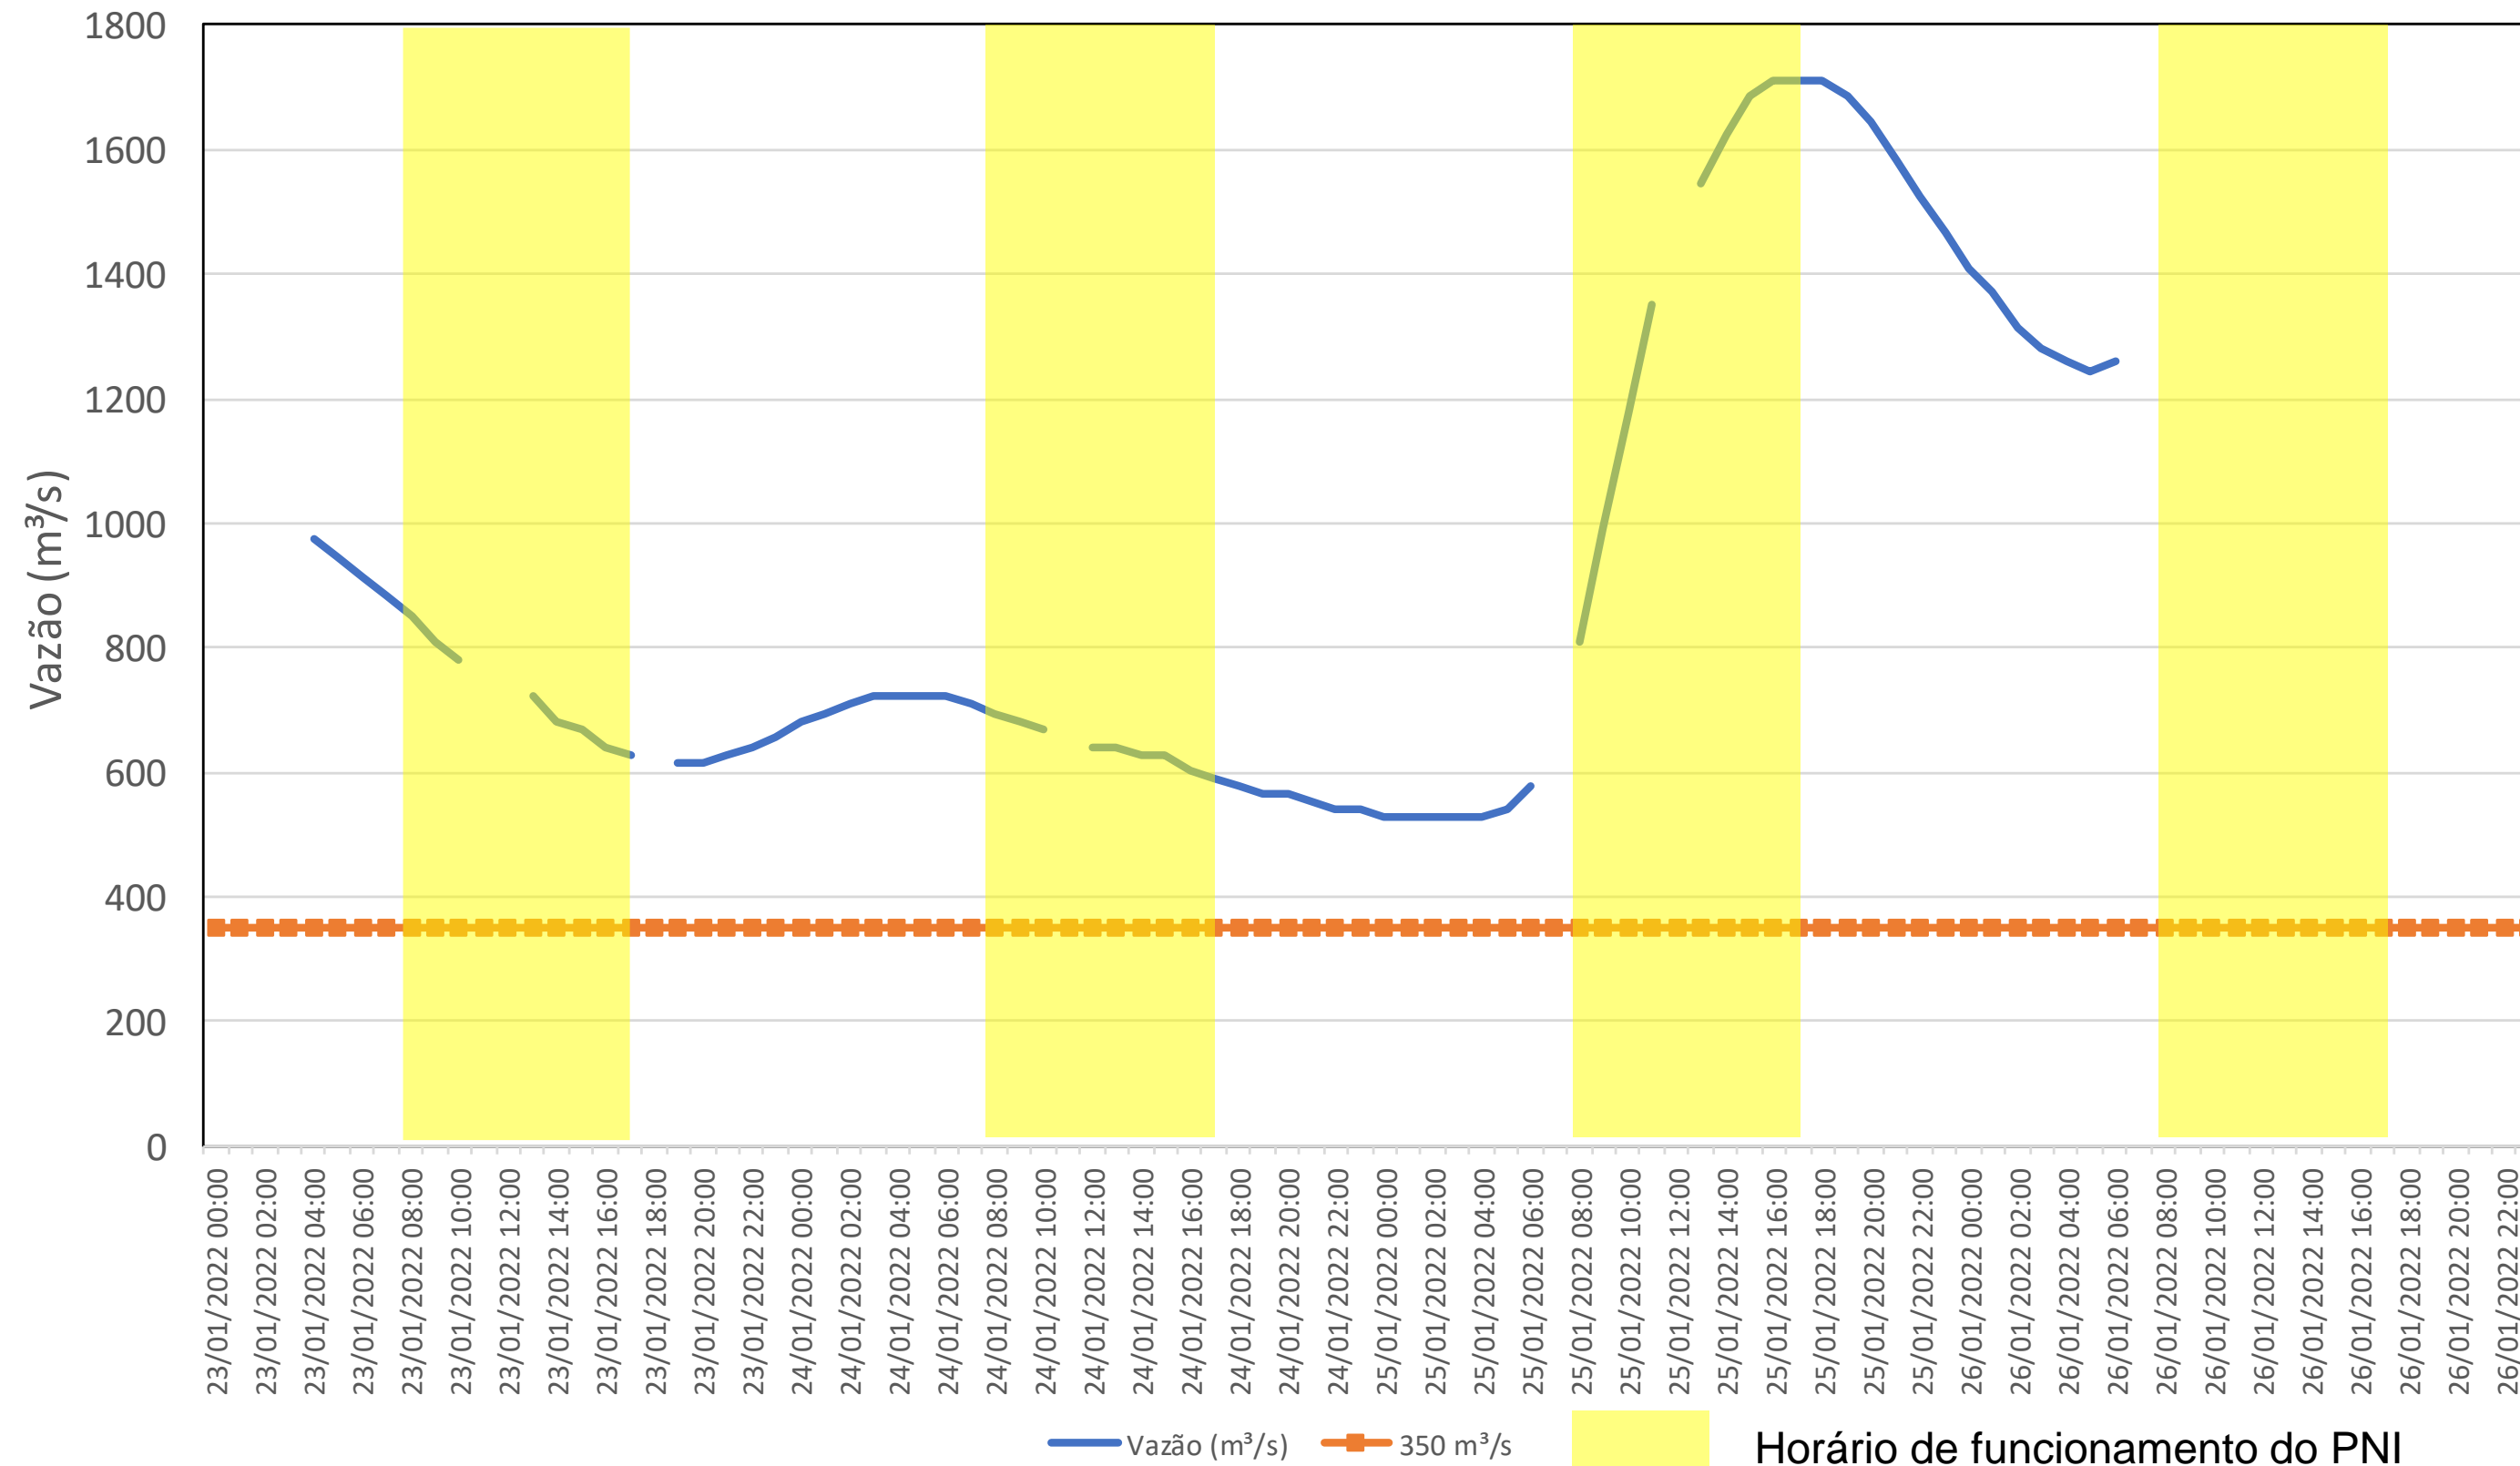

SALA DE SITUAÇÃO

Acompanhamento Bacia do rio Iguaçu

26/01/2022

* Os dados utilizados para o boletim são brutos e estão sujeitos a consistência.

SALA DE SITUAÇÃO

Estação Fluviométrica UHE Itaipu Hotel Cataratas

SALA DE SITUAÇÃO

Acompanhamento Bacia do rio Uruguai

26/01/2022

* Os dados utilizados para o boletim são brutos e estão sujeitos a consistência.