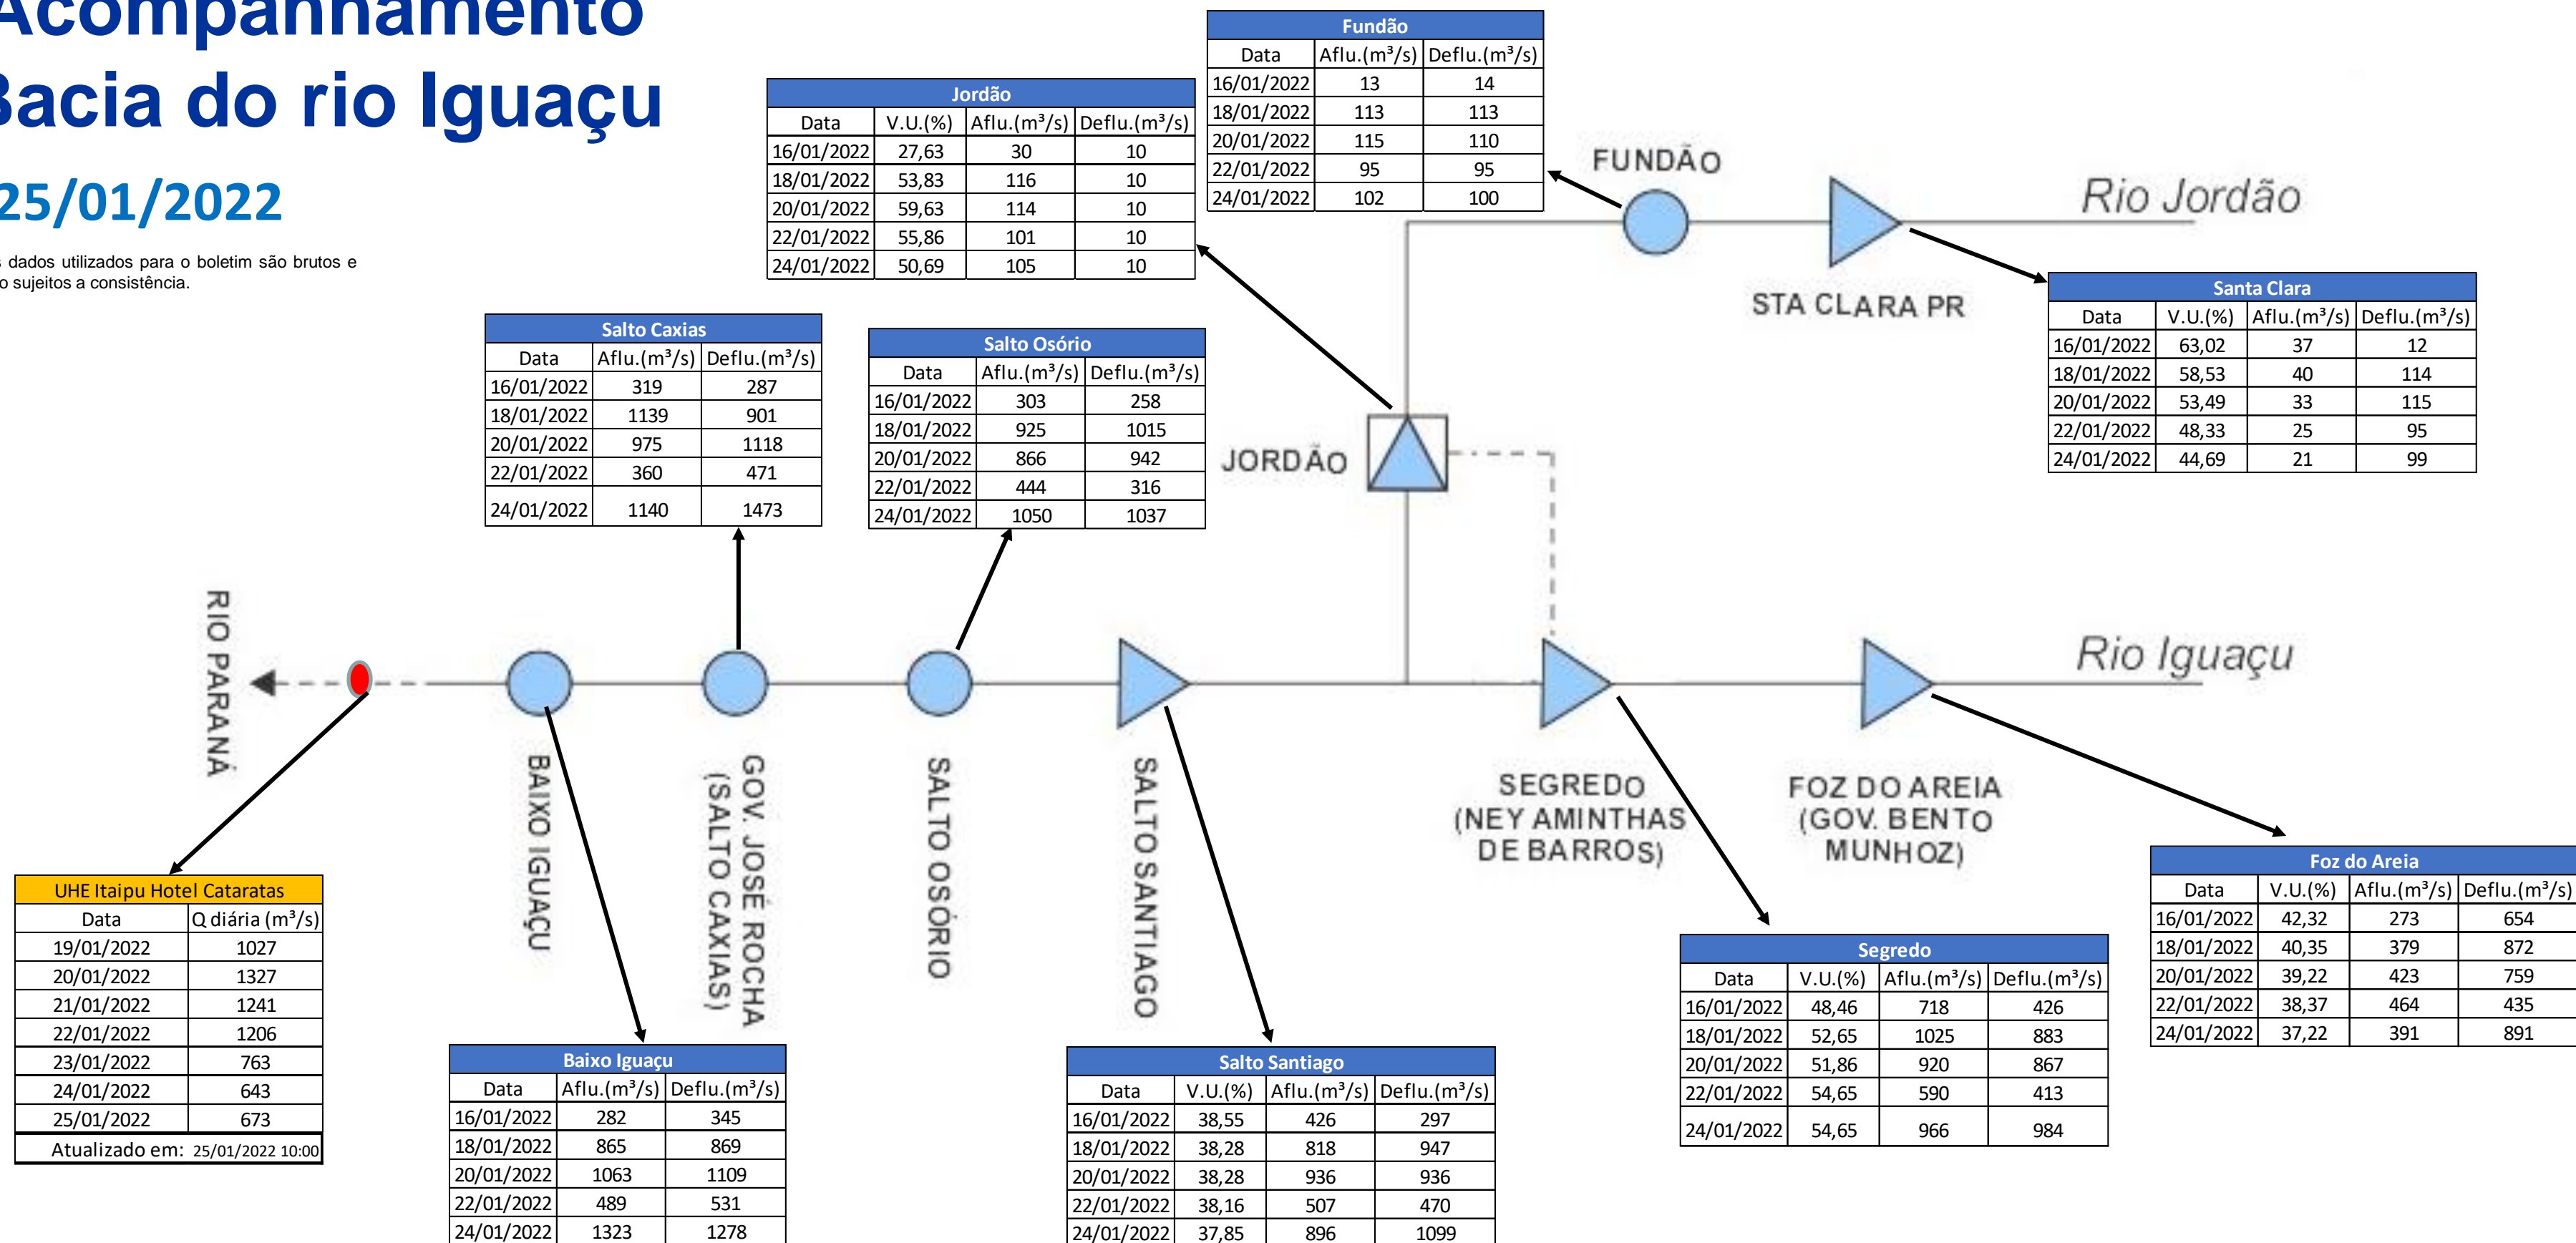

SALA DE SITUAÇÃO

Acompanhamento Bacia do rio Iguaçu

25/01/2022

* Os dados utilizados para o boletim são brutos e estão sujeitos a consistência.

SALA DE SITUAÇÃO

Estação Fluviométrica UHE Itaipu Hotel Cataratas

SALA DE SITUAÇÃO

Acompanhamento Bacia do rio Uruguai

25/01/2022

* Os dados utilizados para o boletim são brutos e estão sujeitos a consistência.