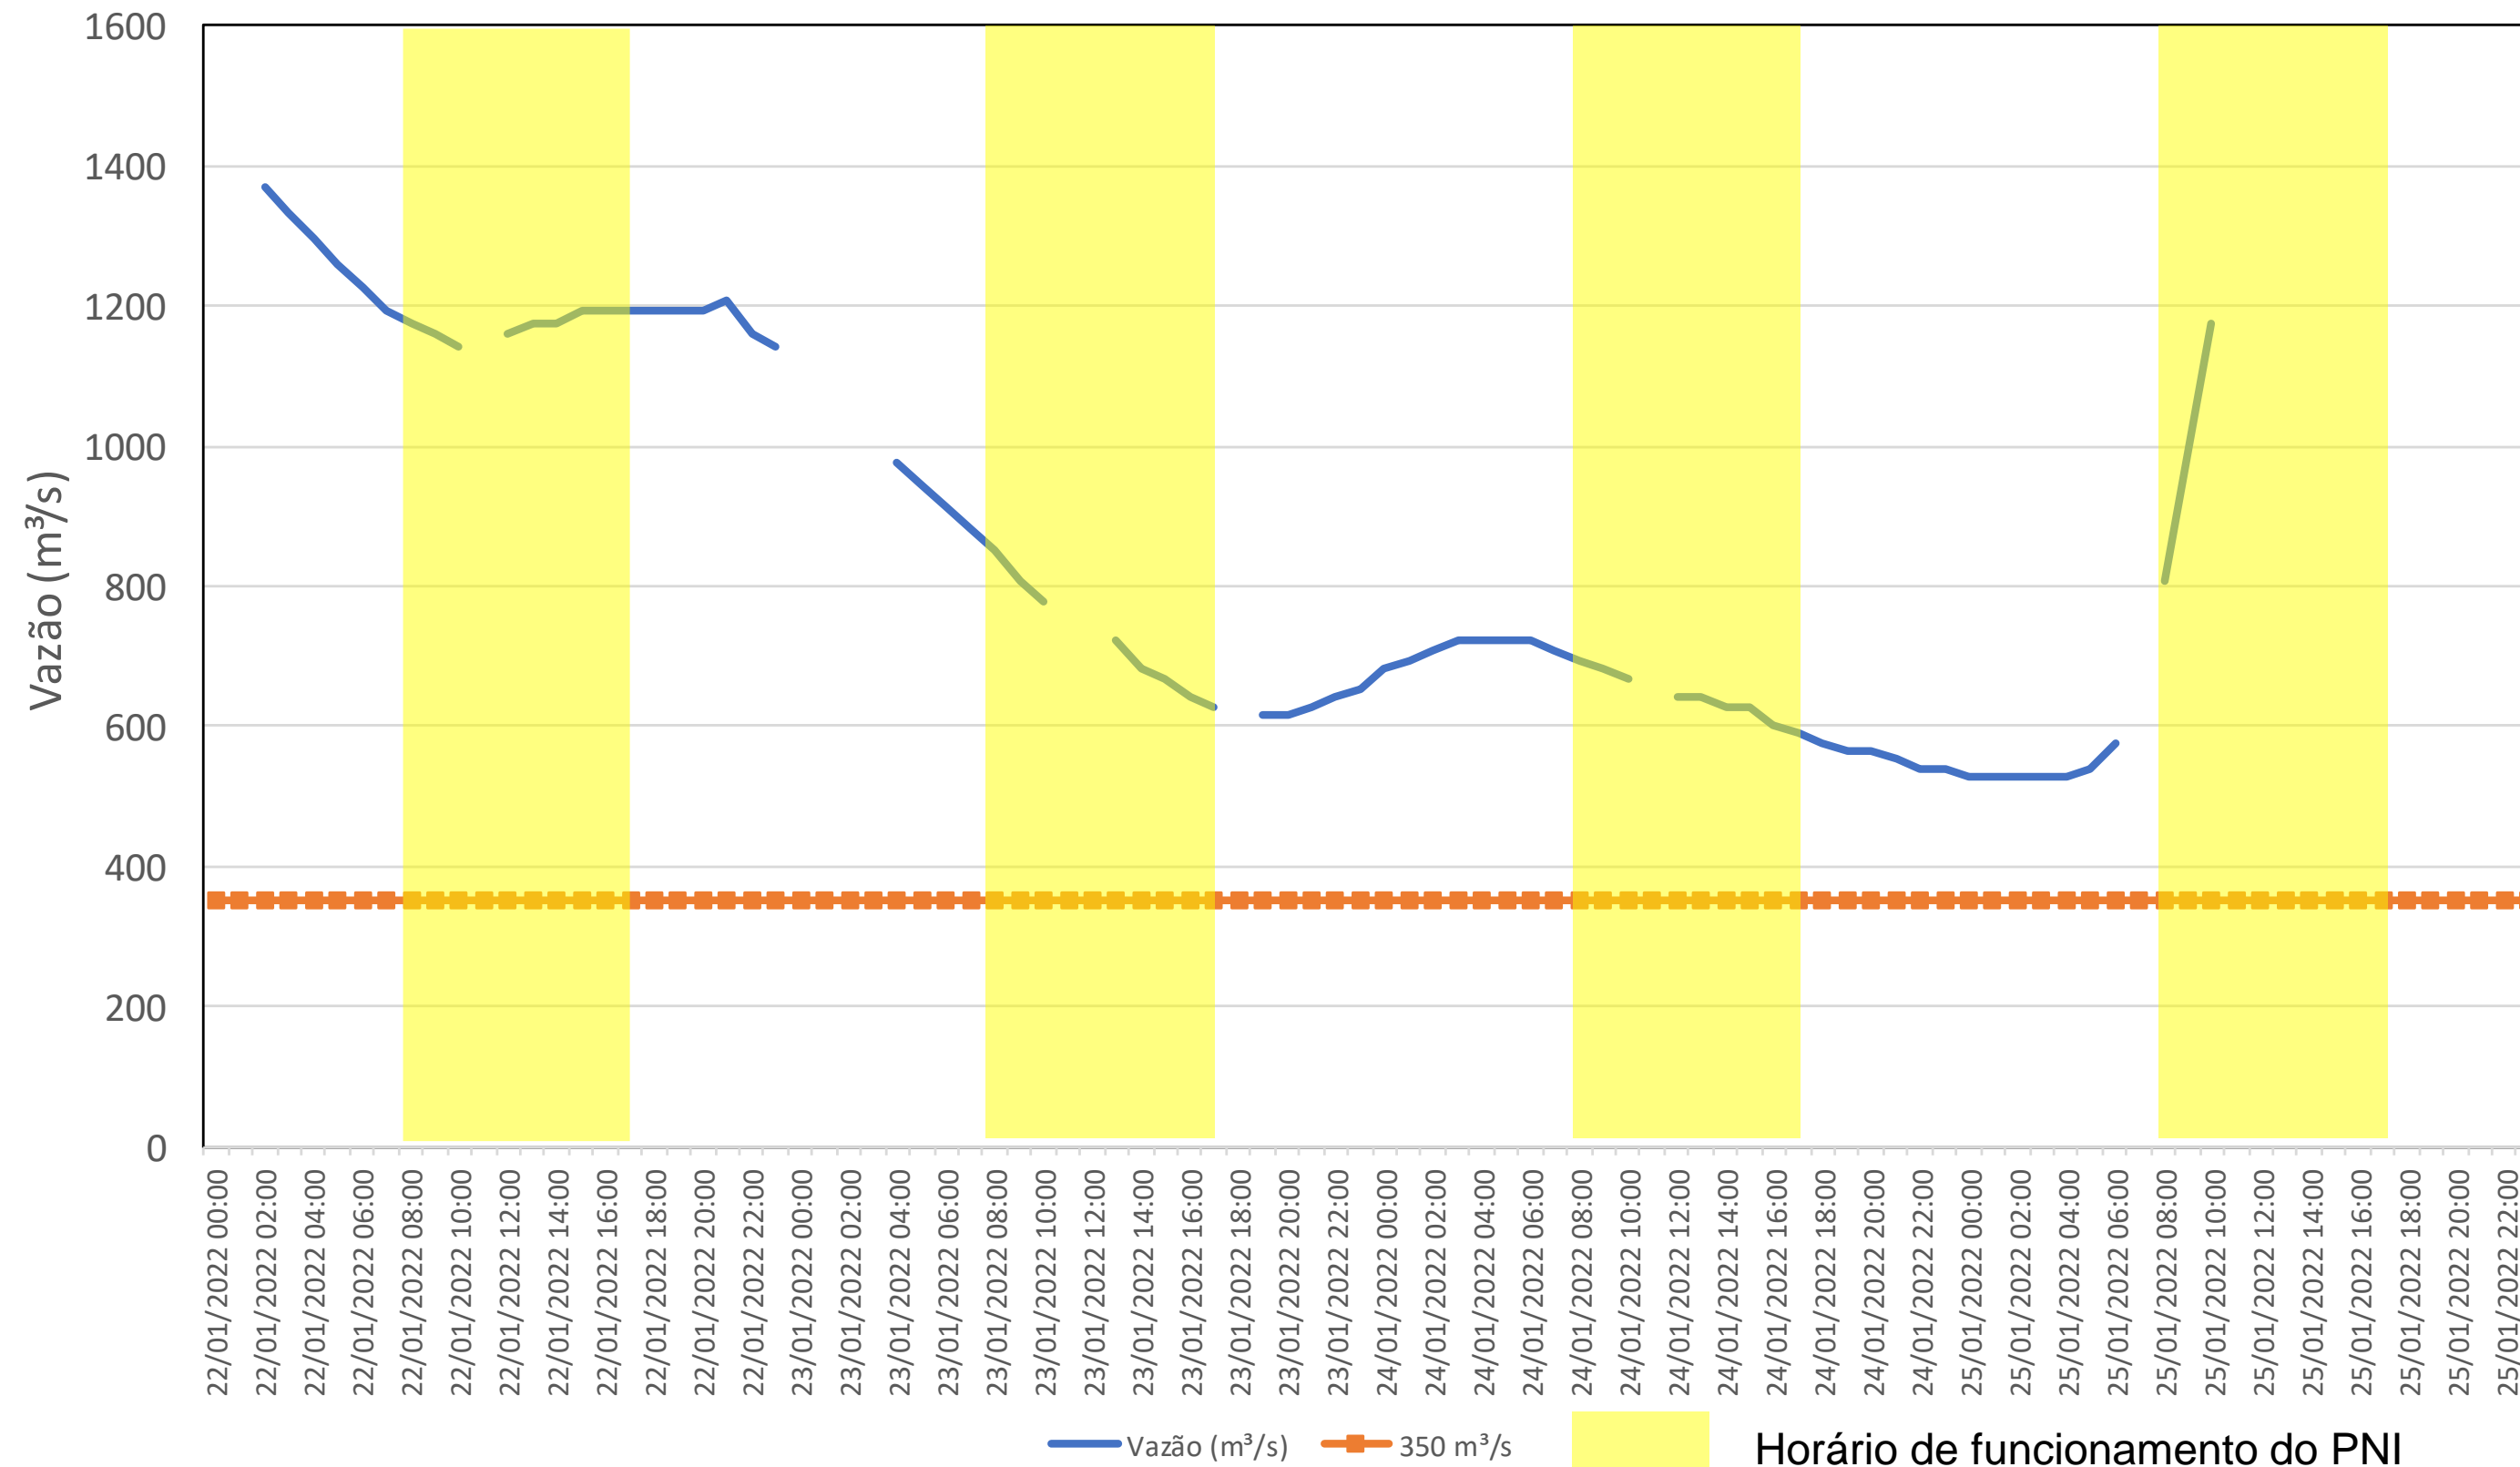

SALA DE SITUAÇÃO

Acompanhamento Bacia do rio Iguaçu

25/01/2022

* Os dados utilizados para o boletim são brutos e estão sujeitos a consistência.

SALA DE SITUAÇÃO

Estação Fluviométrica UHE Itaipu Hotel Cataratas

SALA DE SITUAÇÃO

Acompanhamento Bacia do rio Uruguai

25/01/2022

* Os dados utilizados para o boletim são brutos e estão sujeitos a consistência.