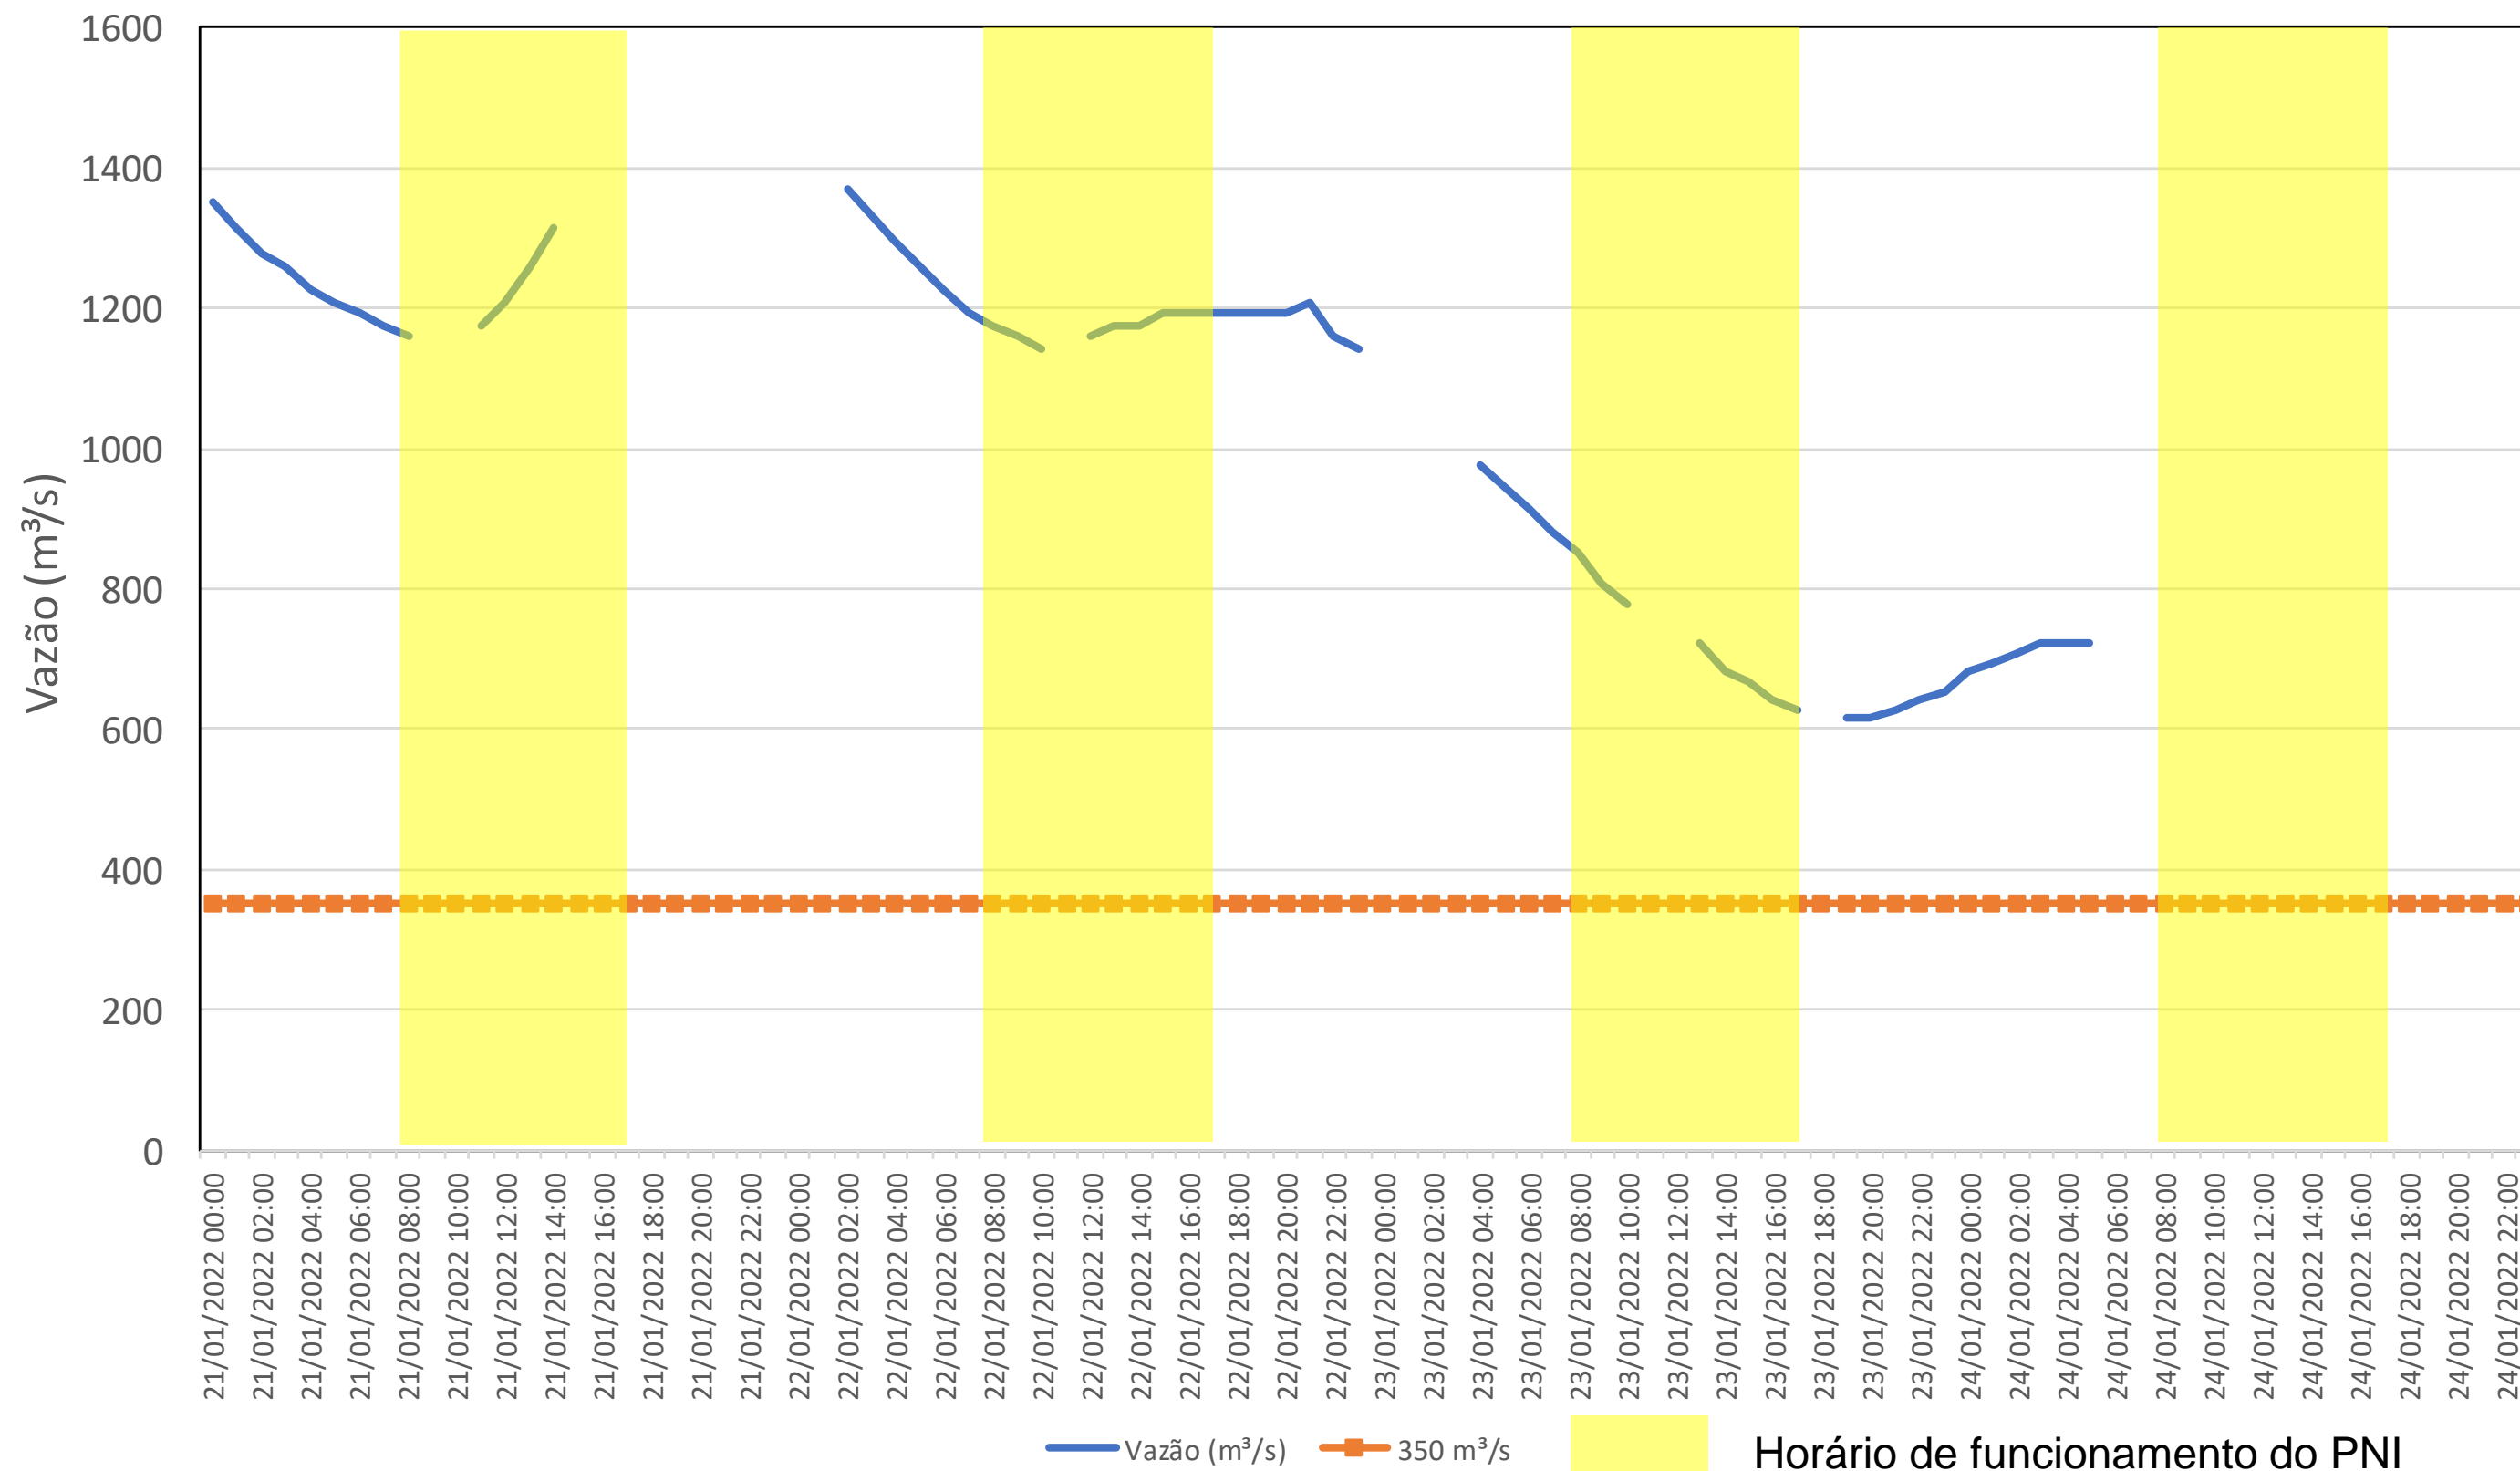

SALA DE SITUAÇÃO

Acompanhamento Bacia do rio Iguaçu

24/01/2022

* Os dados utilizados para o boletim são brutos e estão sujeitos a consistência.

SALA DE SITUAÇÃO

Estação Fluviométrica UHE Itaipu Hotel Cataratas

SALA DE SITUAÇÃO

Acompanhamento Bacia do rio Uruguai

24/01/2022

* Os dados utilizados para o boletim são brutos e estão sujeitos a consistência.