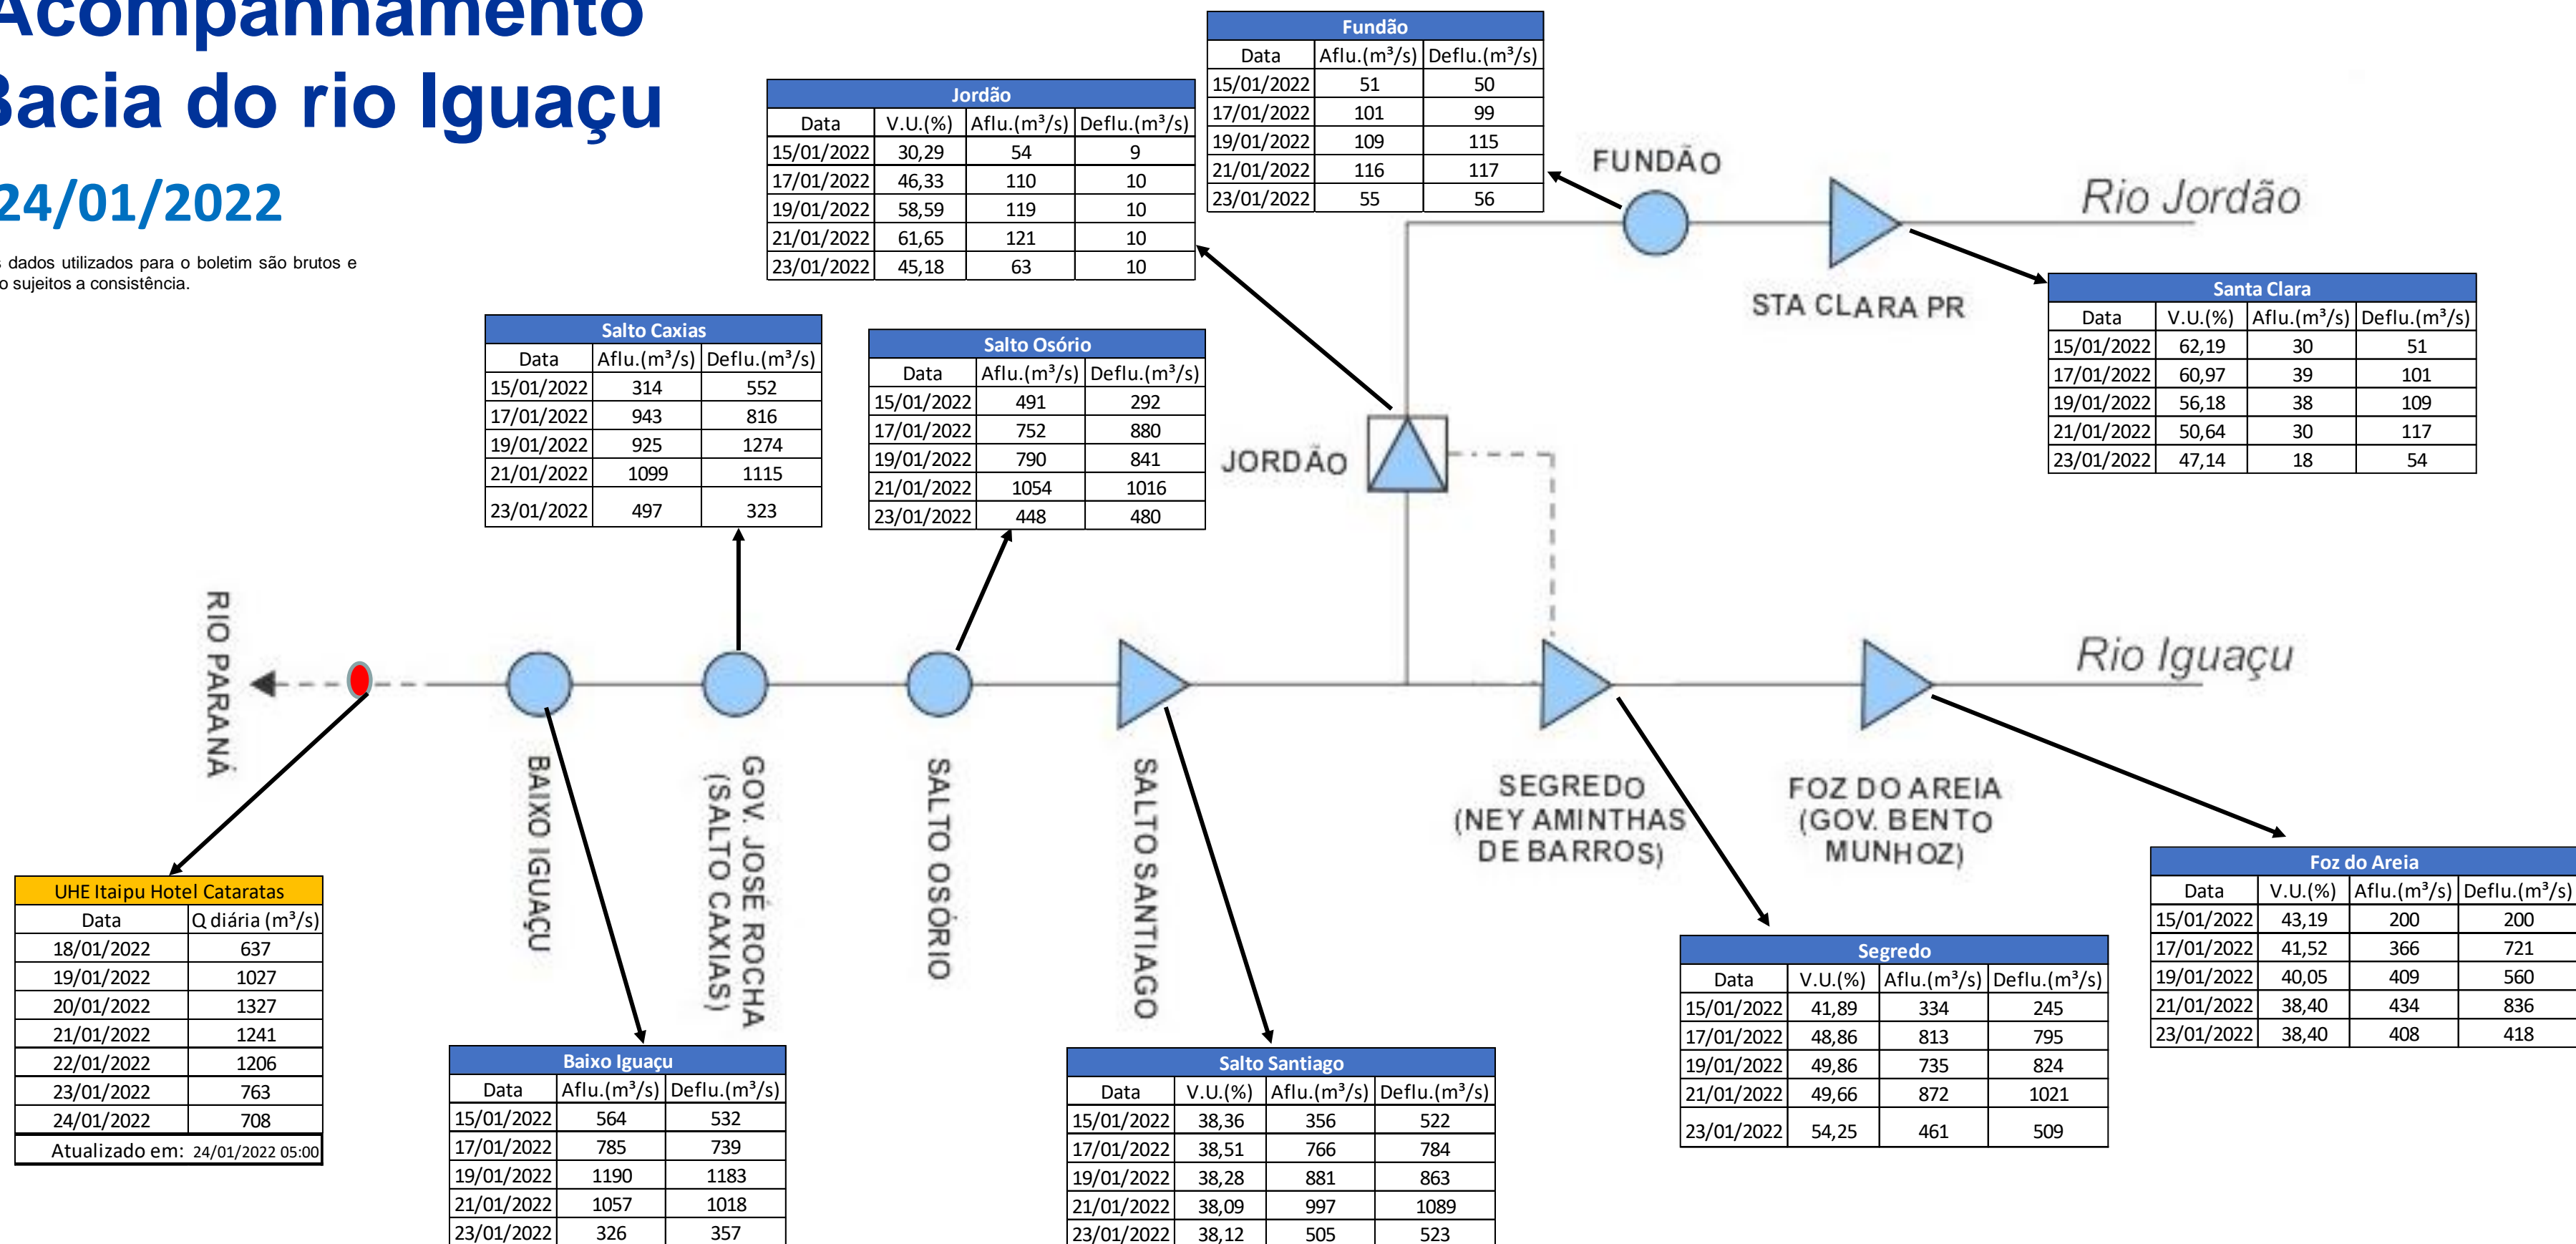

SALA DE SITUAÇÃO

Acompanhamento Bacia do rio Iguaçu

24/01/2022

* Os dados utilizados para o boletim são brutos e estão sujeitos a consistência.

SALA DE SITUAÇÃO

Estação Fluviométrica UHE Itaipu Hotel Cataratas

SALA DE SITUAÇÃO

Acompanhamento Bacia do rio Uruguai

24/01/2022

* Os dados utilizados para o boletim são brutos e estão sujeitos a consistência.