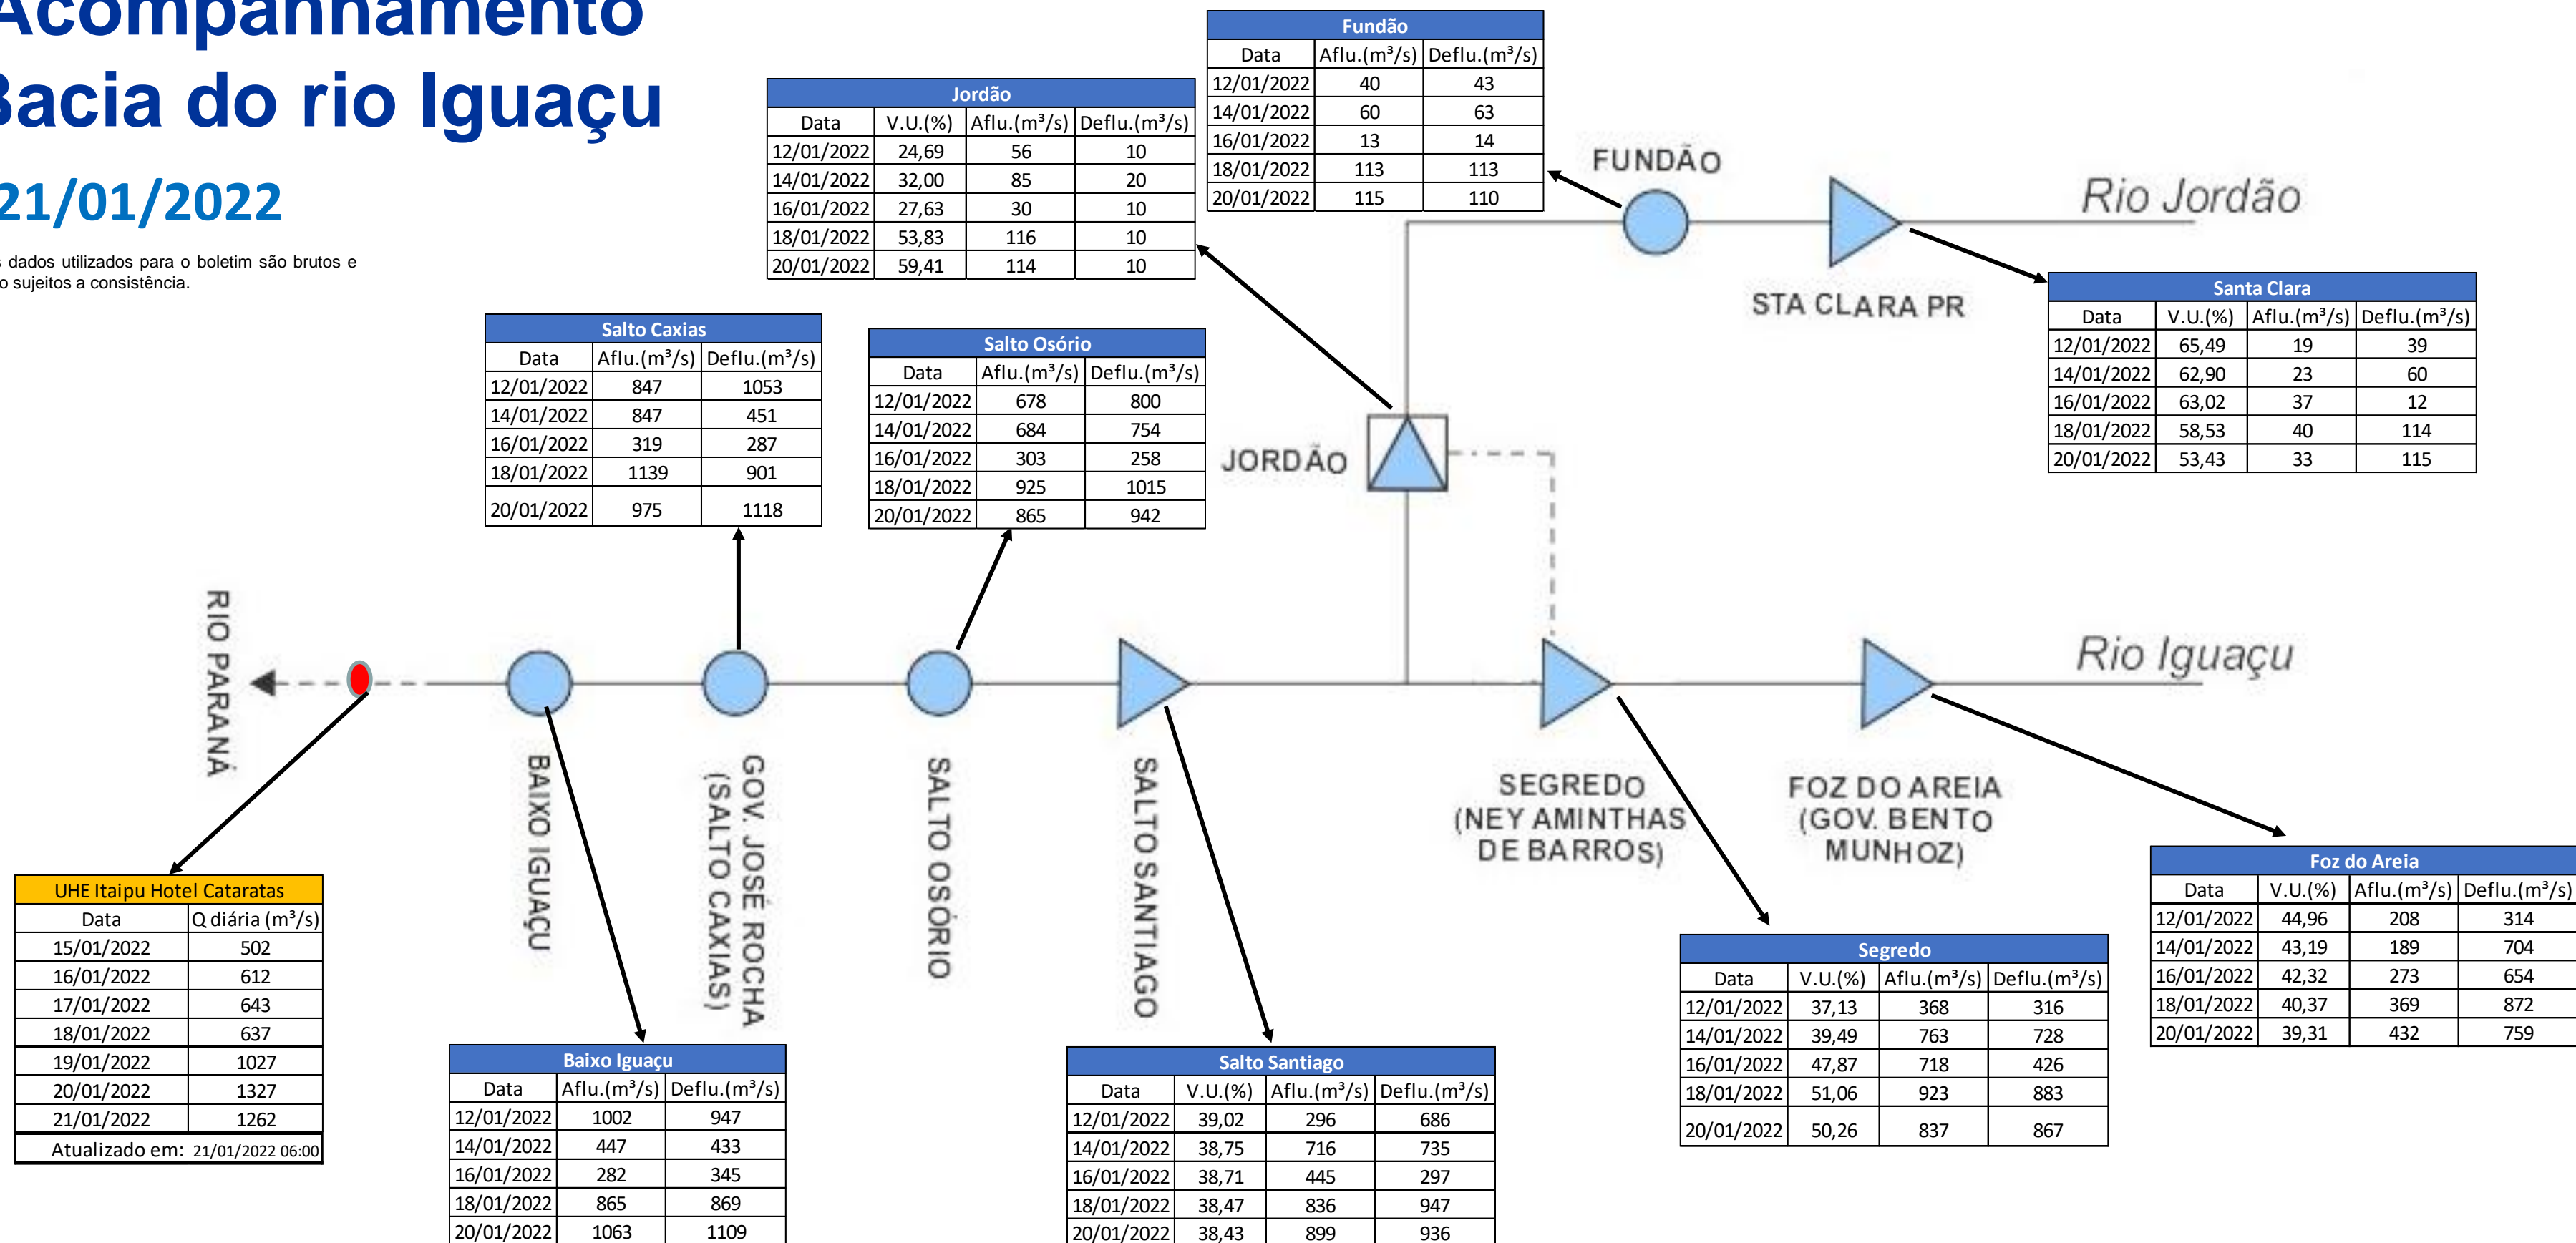

SALA DE SITUAÇÃO

Acompanhamento Bacia do rio Iguaçu

21/01/2022

* Os dados utilizados para o boletim são brutos e estão sujeitos a consistência.

SALA DE SITUAÇÃO

Estação Fluviométrica UHE Itaipu Hotel Cataratas